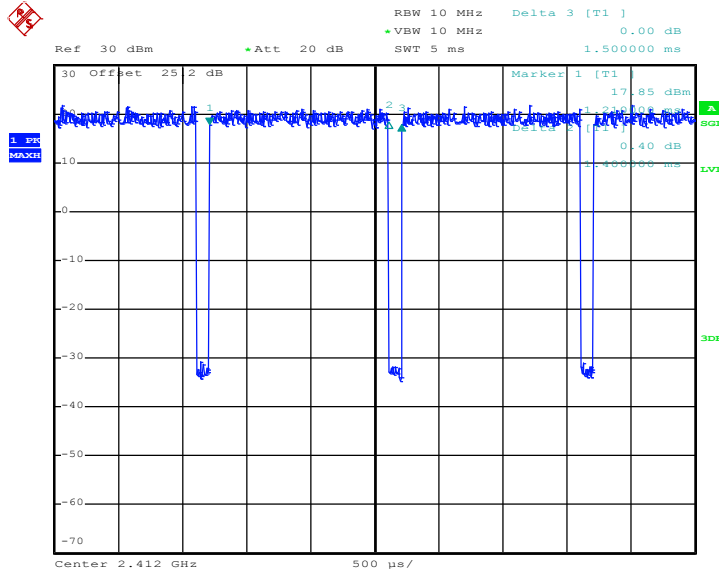

802.11g

Date: 25.JUN.2018 19:51:29

802.11n HT20

Date: 25.JUN.2018 19:58:12

————THE END————