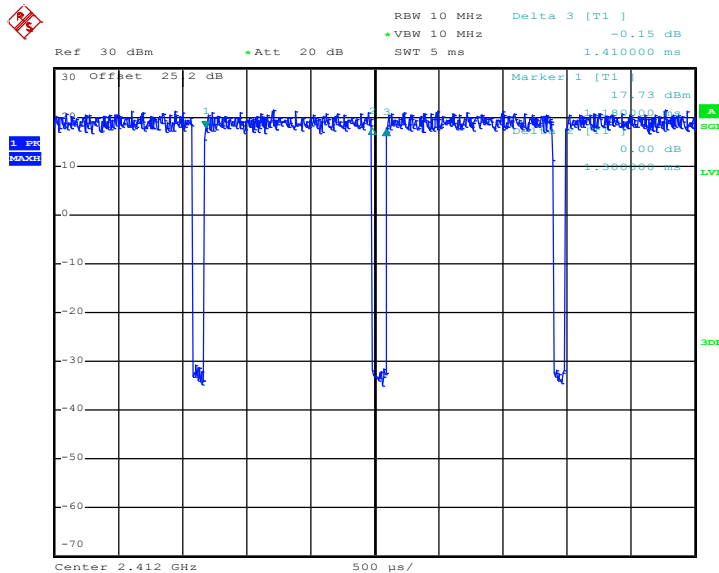

802.11g

Date: 25.JUN.2018 19:51:29

802.11n HT20

Date: 25.JUN.2018 19:58:12

————THE END————