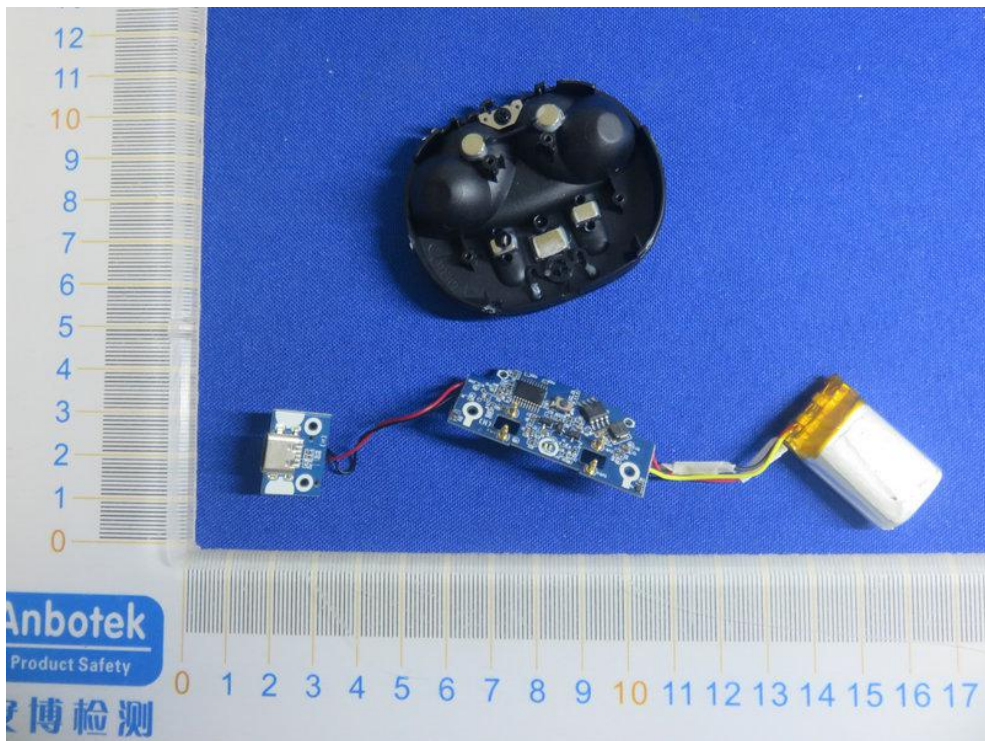

FCC ID: 2AQI5-WS111

BT ANT