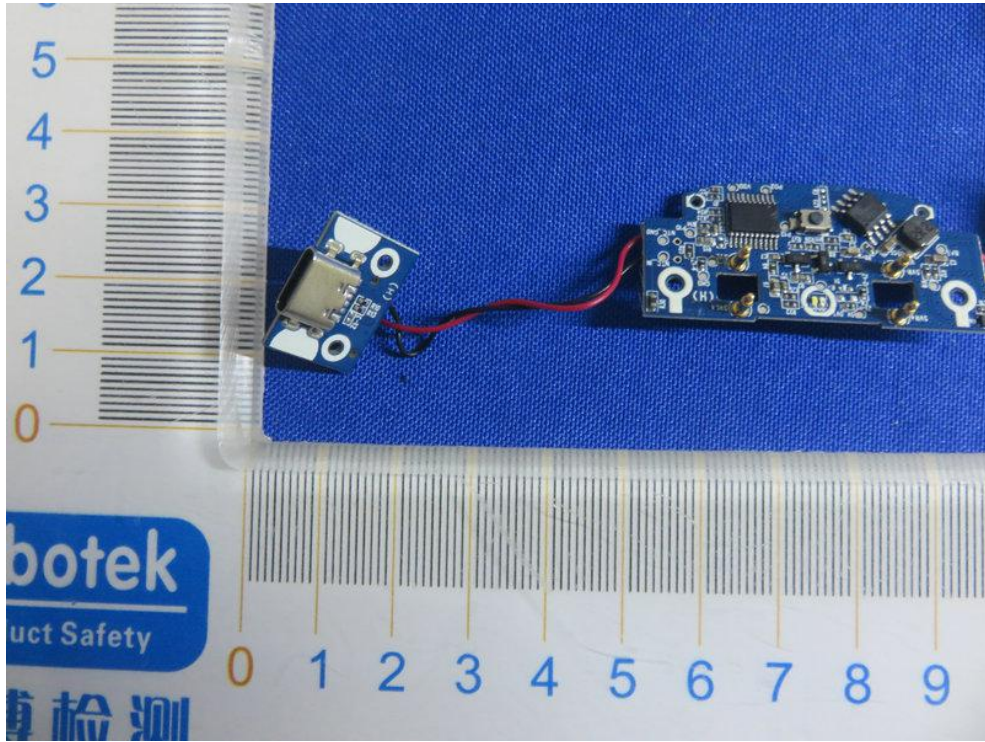

FCC ID: 2AQI5-WS111

BT ANT