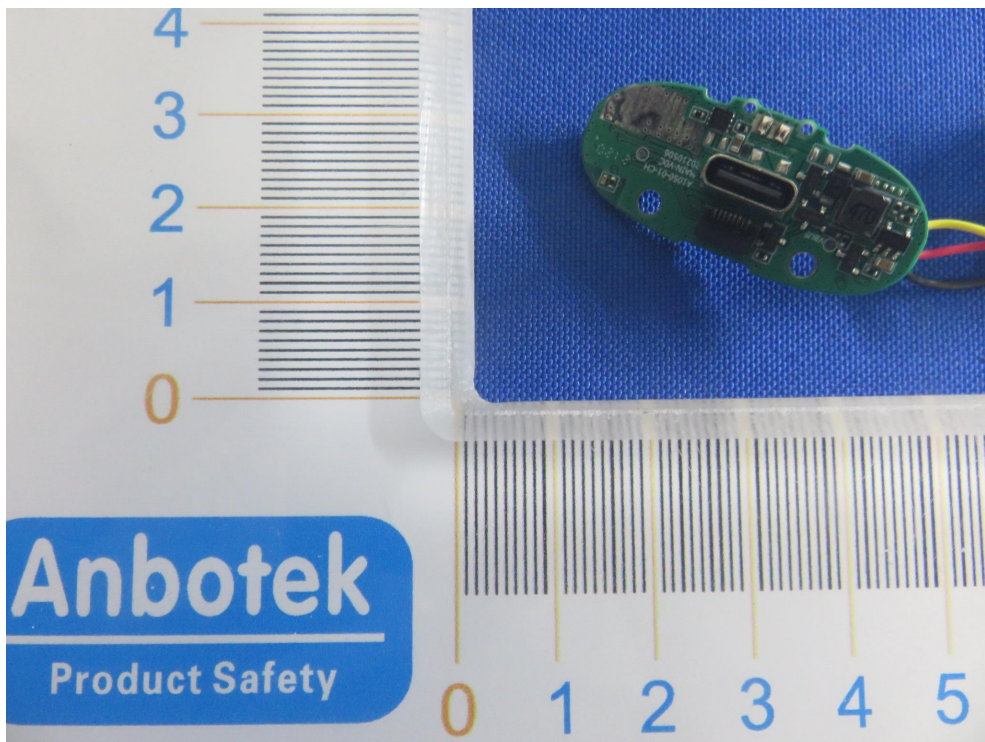

FCC ID: 2AQI5-WS109

ANT