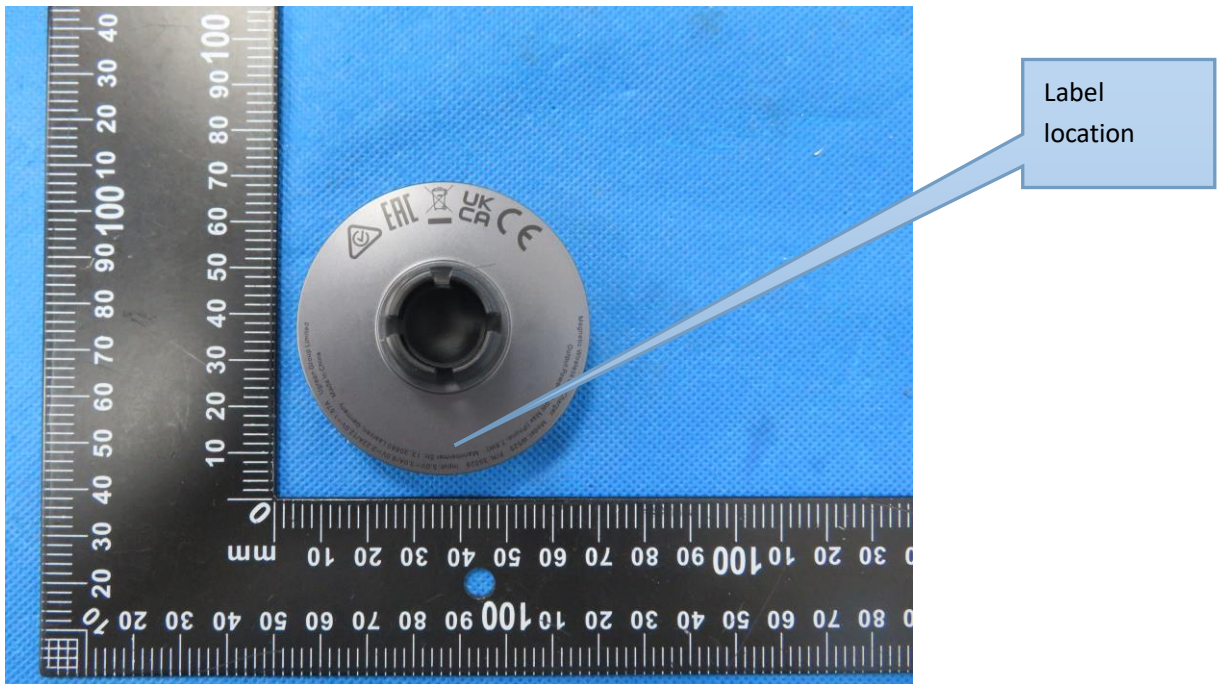

## Label & label location

10mm\*20mm

HVIN: W525  
IC: 26850-W525  
FCC ID:2AQI5-W525