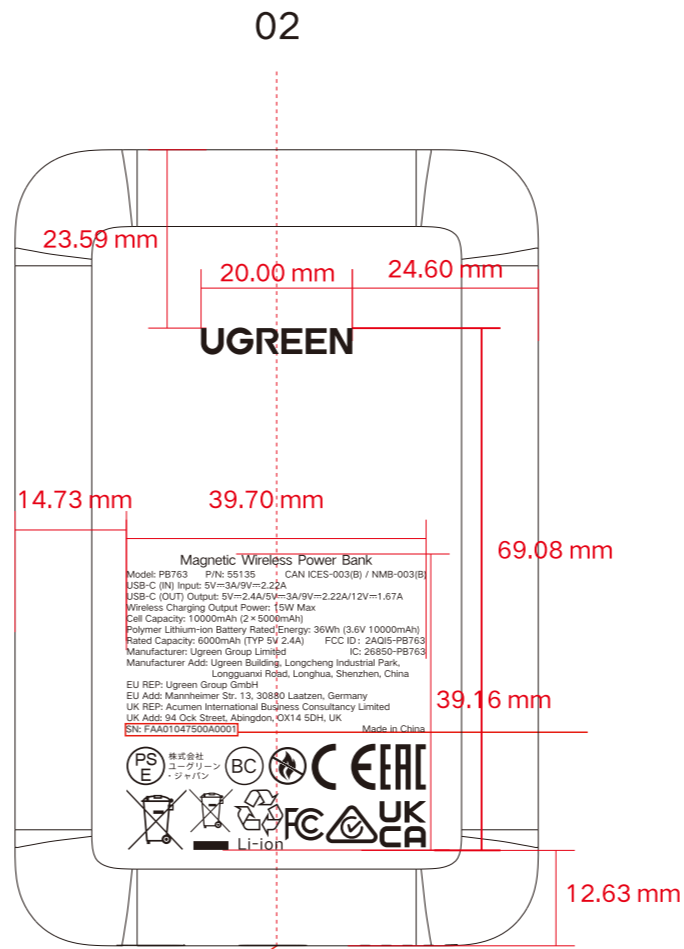

端口在此方向 居中

端口在此方向 居中