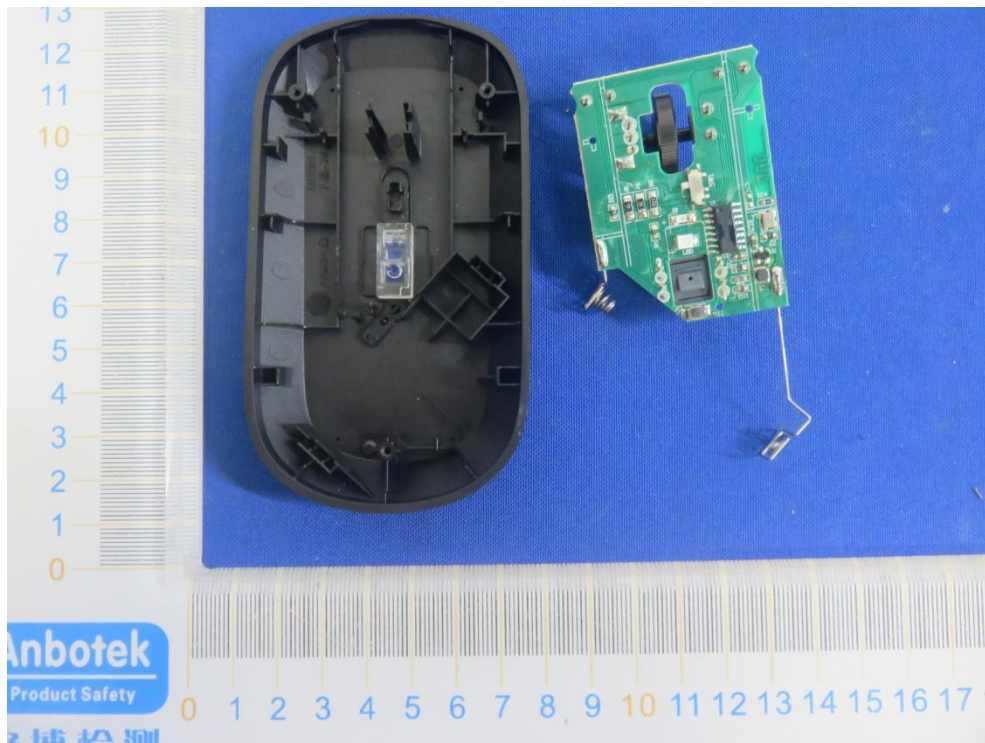

FCC ID: 2AQI5-MU001

TX ANT