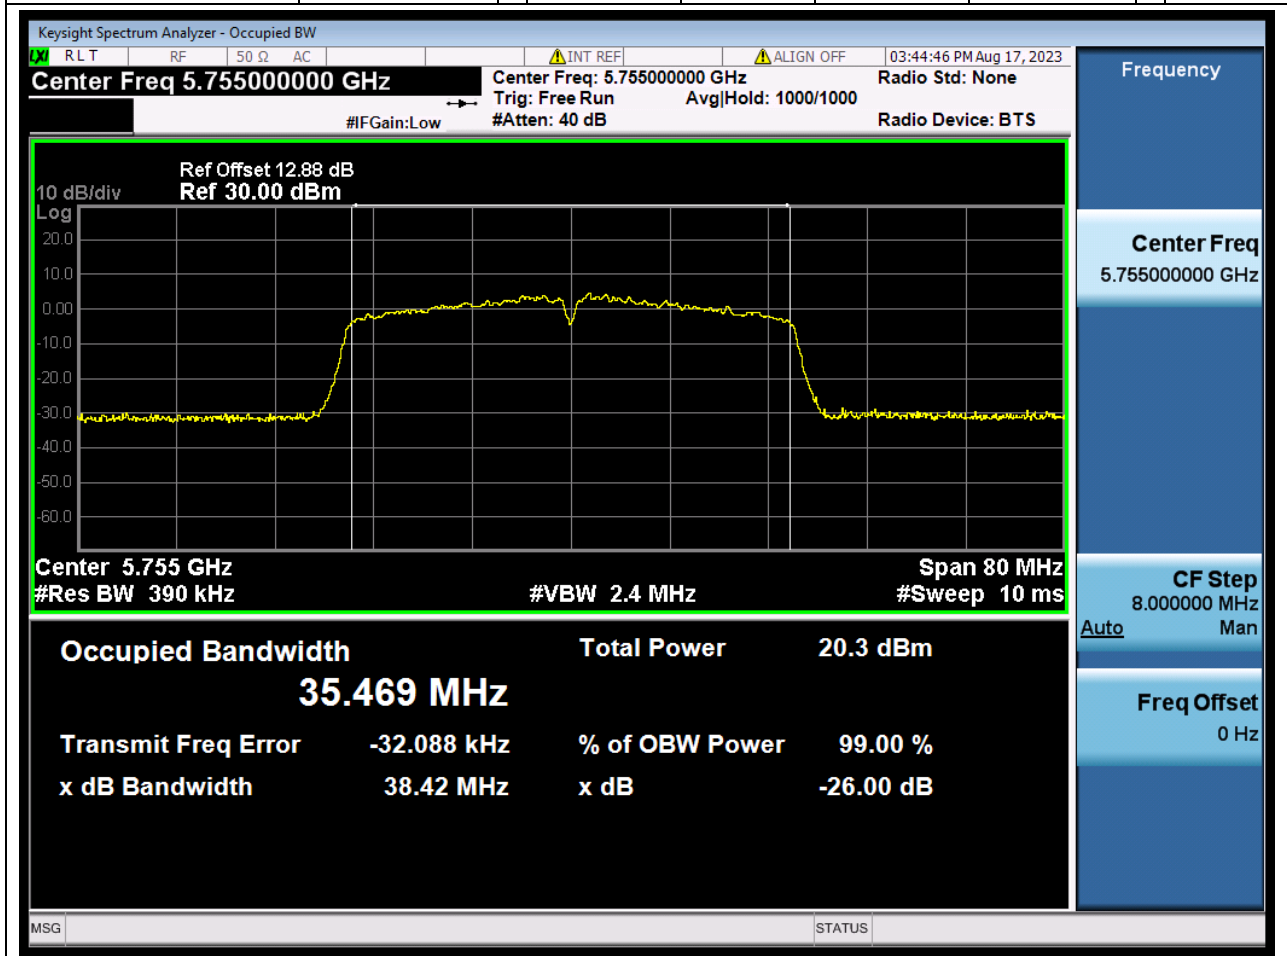

27. 802.11n_40M_U-NII-3_L

27.1. A.2.2-99% Bandwidth(S05)

Center Frequency (MHz)	OBW Power (%)	RBW (MHz)	Detector	Limit (MHz)	OBW (MHz)	Verdict
5755	99	0.39	Peak	0	35.469398	Unknown