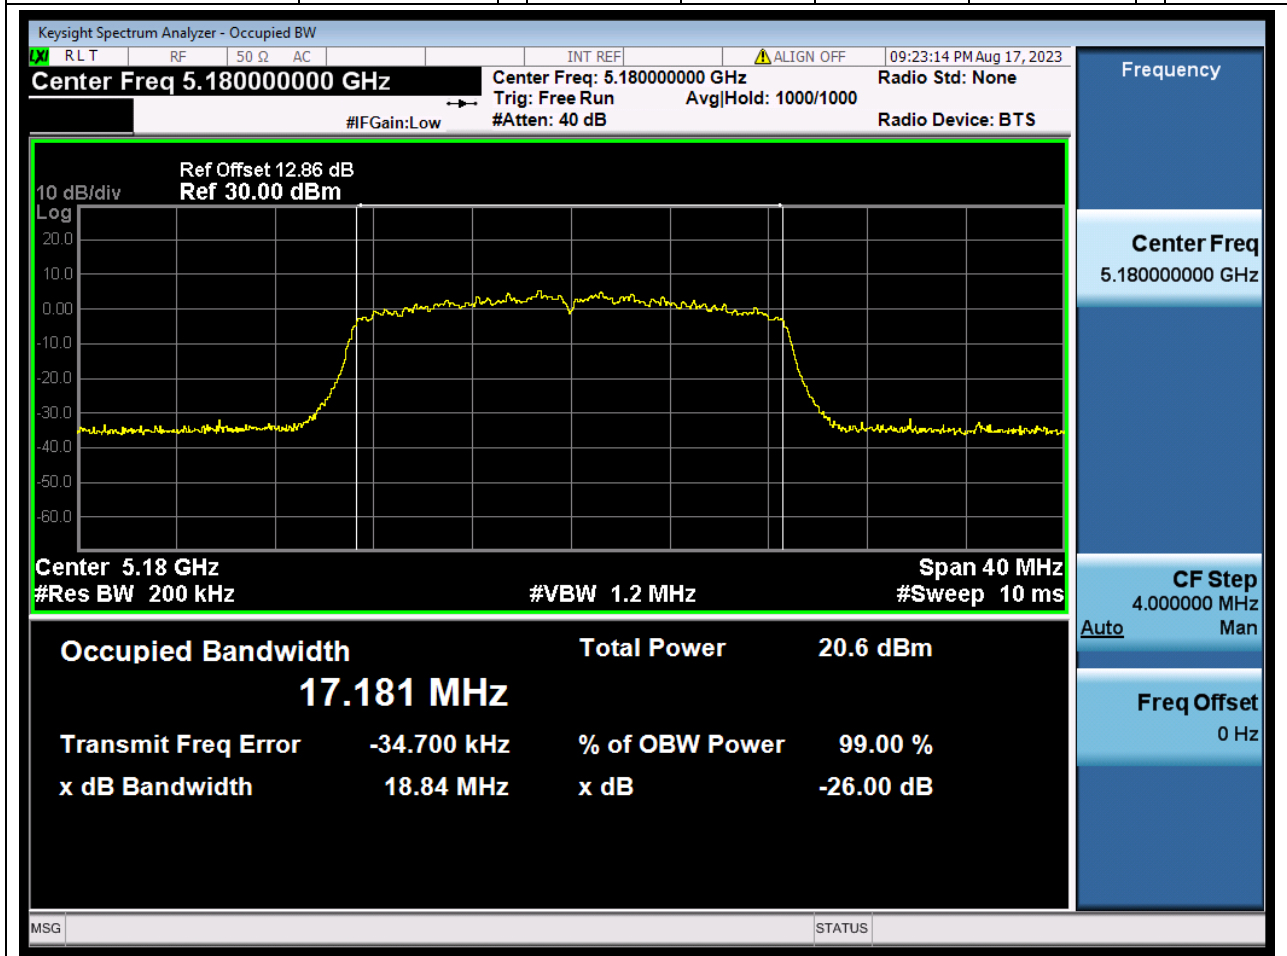

9. 802.11ac_20M_U-NII-1_L

9.1. A.2.2-99% Bandwidth(S05)

Center Frequency (MHz)	OBW Power (%)	RBW (MHz)	Detector	Limit (MHz)	OBW (MHz)	Verdict
5180	99	0.2	Peak	0	17.181261	Unknown