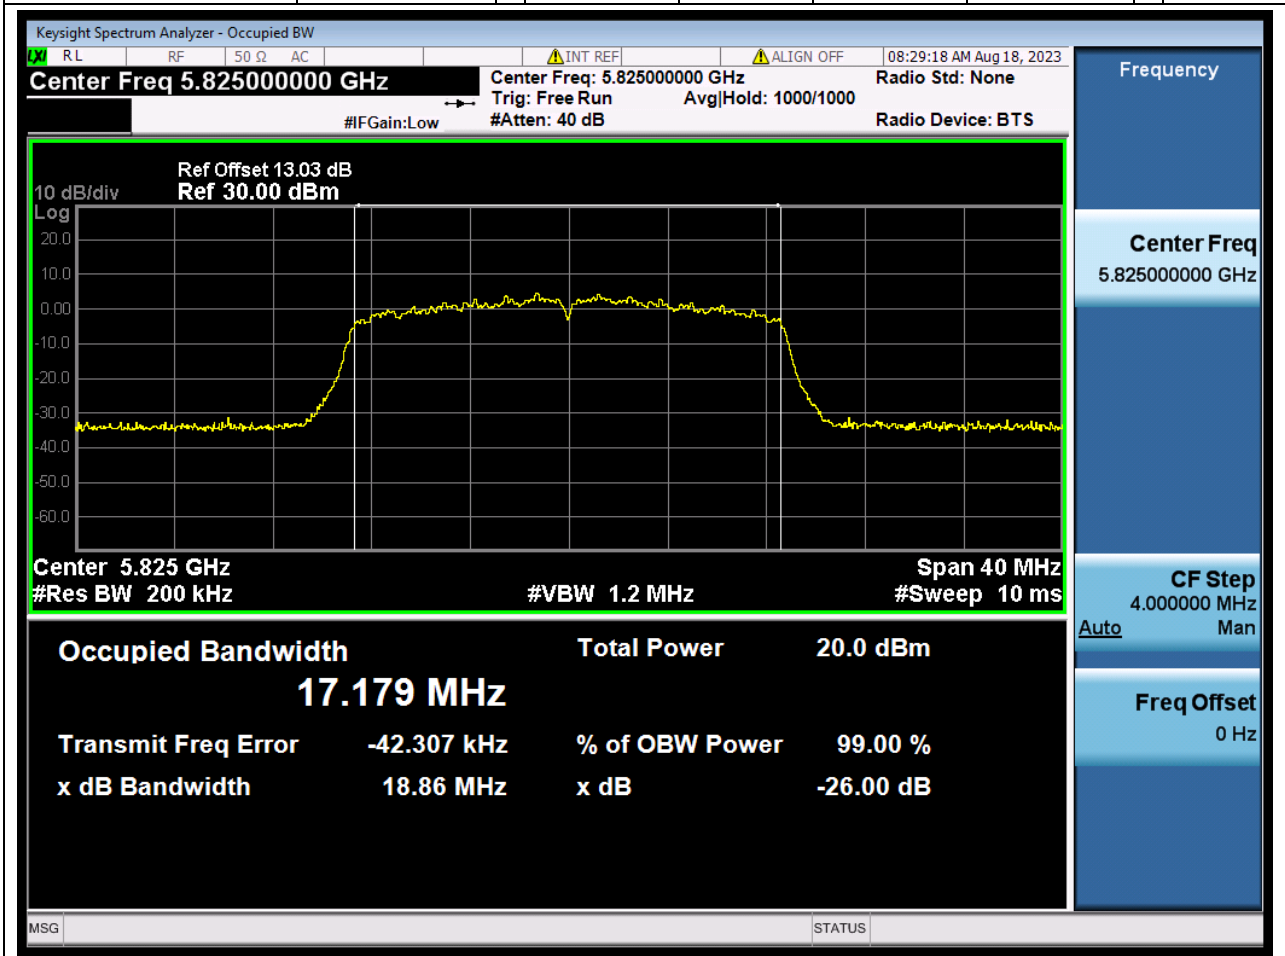

26. 802.11n_20M_U-NII-3_H

26.1. A.2.2-99% Bandwidth(S05)

Center Frequency (MHz)	OBW Power (%)	RBW (MHz)	Detector	Limit (MHz)	OBW (MHz)	Verdict
5825	99	0.2	Peak	0	17.179306	Unknown