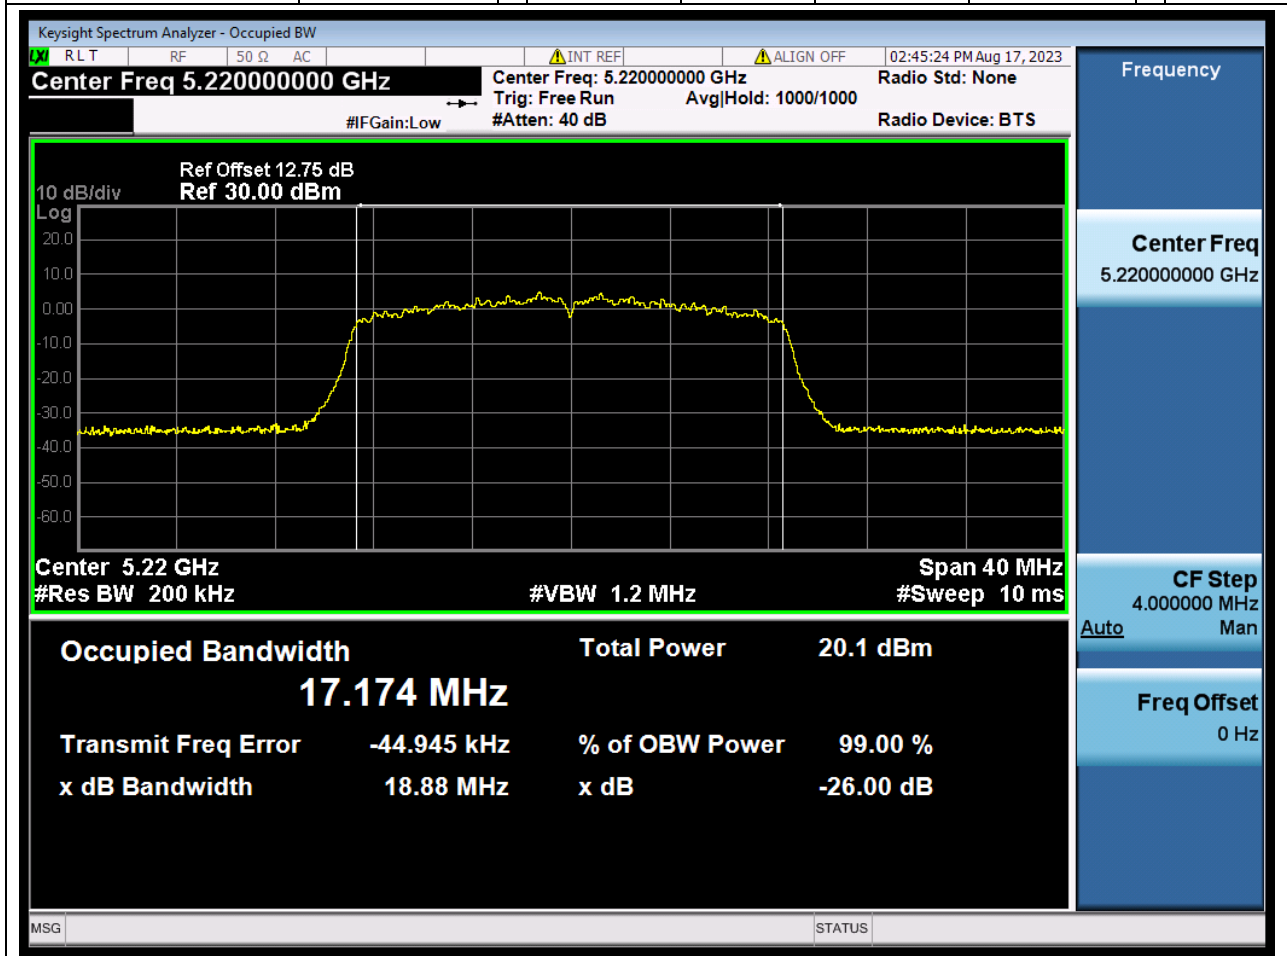

10. 802.11ac_20M_U-NII-1_M

10.1. A.2.2-99% Bandwidth(S05)

Center Frequency (MHz)	OBW Power (%)	RBW (MHz)	Detector	Limit (MHz)	OBW (MHz)	Verdict
5220	99	0.2	Peak	0	17.173913	Unknown