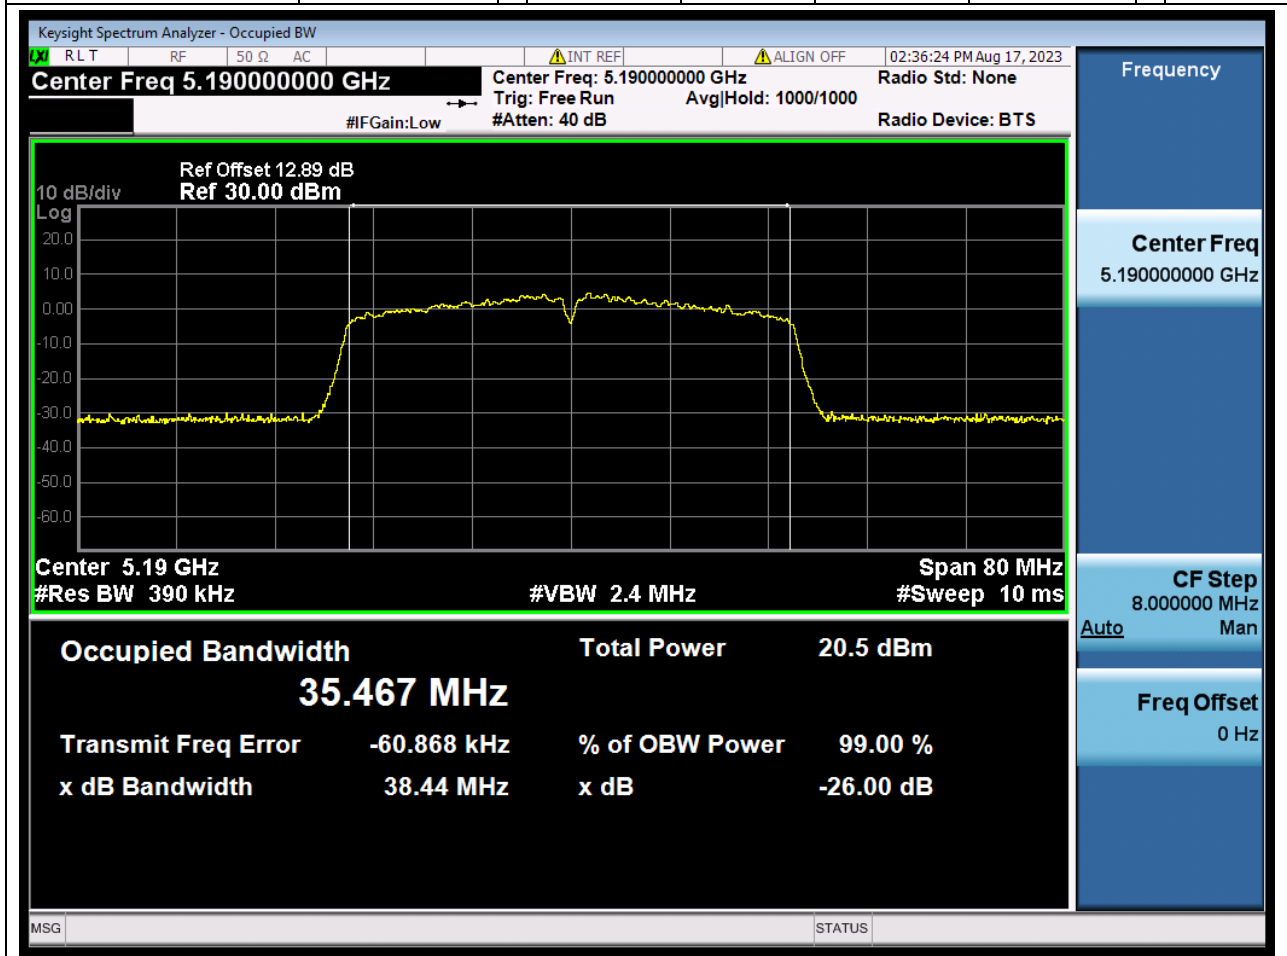

7. 802.11n_40M_U-NII-1_L

7.1. A.2.2-99% Bandwidth(S05)

Center Frequency (MHz)	OBW Power (%)	RBW (MHz)	Detector	Limit (MHz)	OBW (MHz)	Verdict
5190	99	0.39	Peak	0	35.466971	Unknown