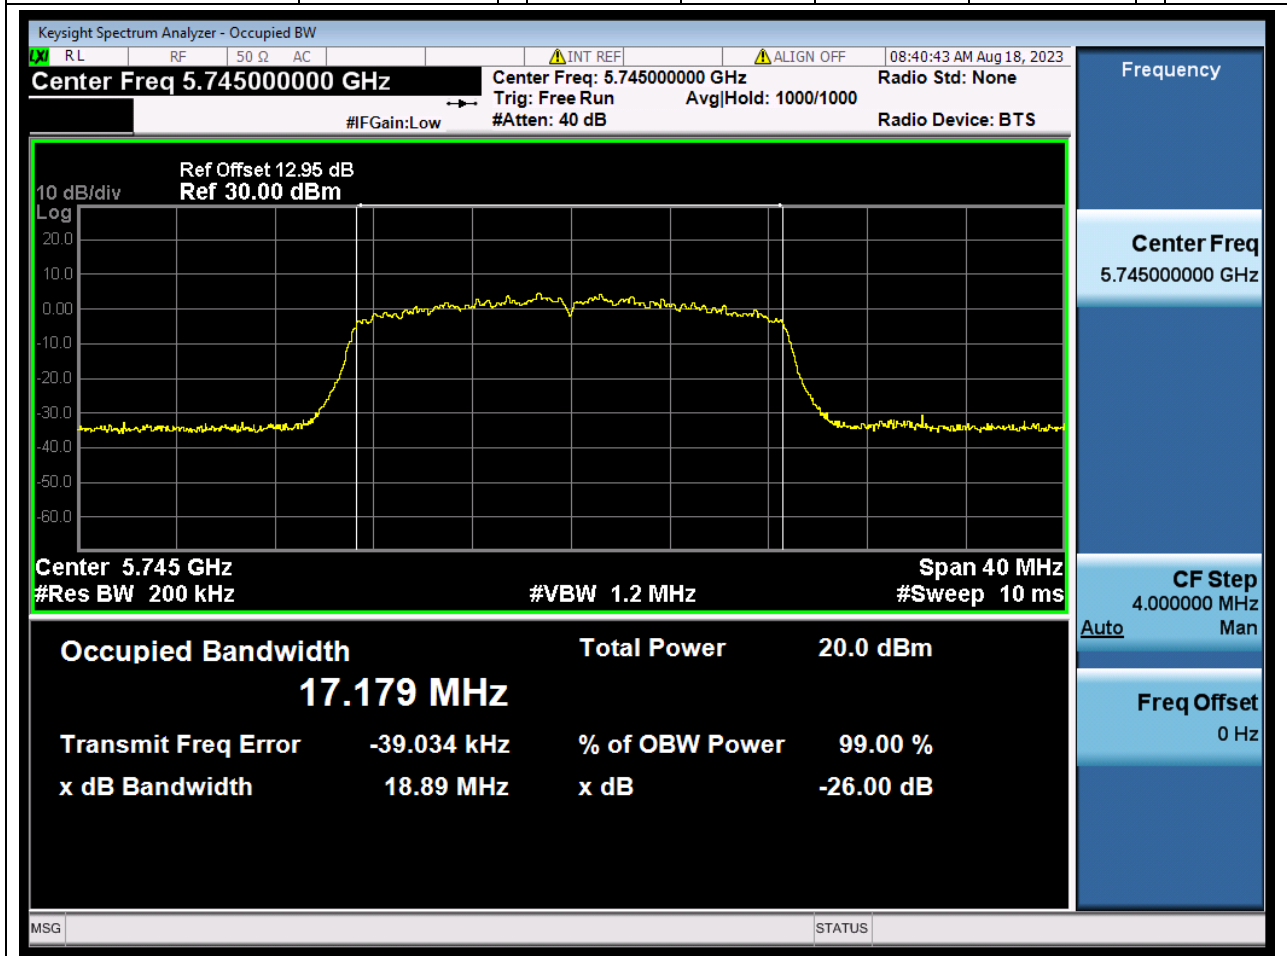

29. 802.11ac_20M_U-NII-3_L

29.1. A.2.2-99% Bandwidth(S05)

Center Frequency (MHz)	OBW Power (%)	RBW (MHz)	Detector	Limit (MHz)	OBW (MHz)	Verdict
5745	99	0.2	Peak	0	17.179162	Unknown