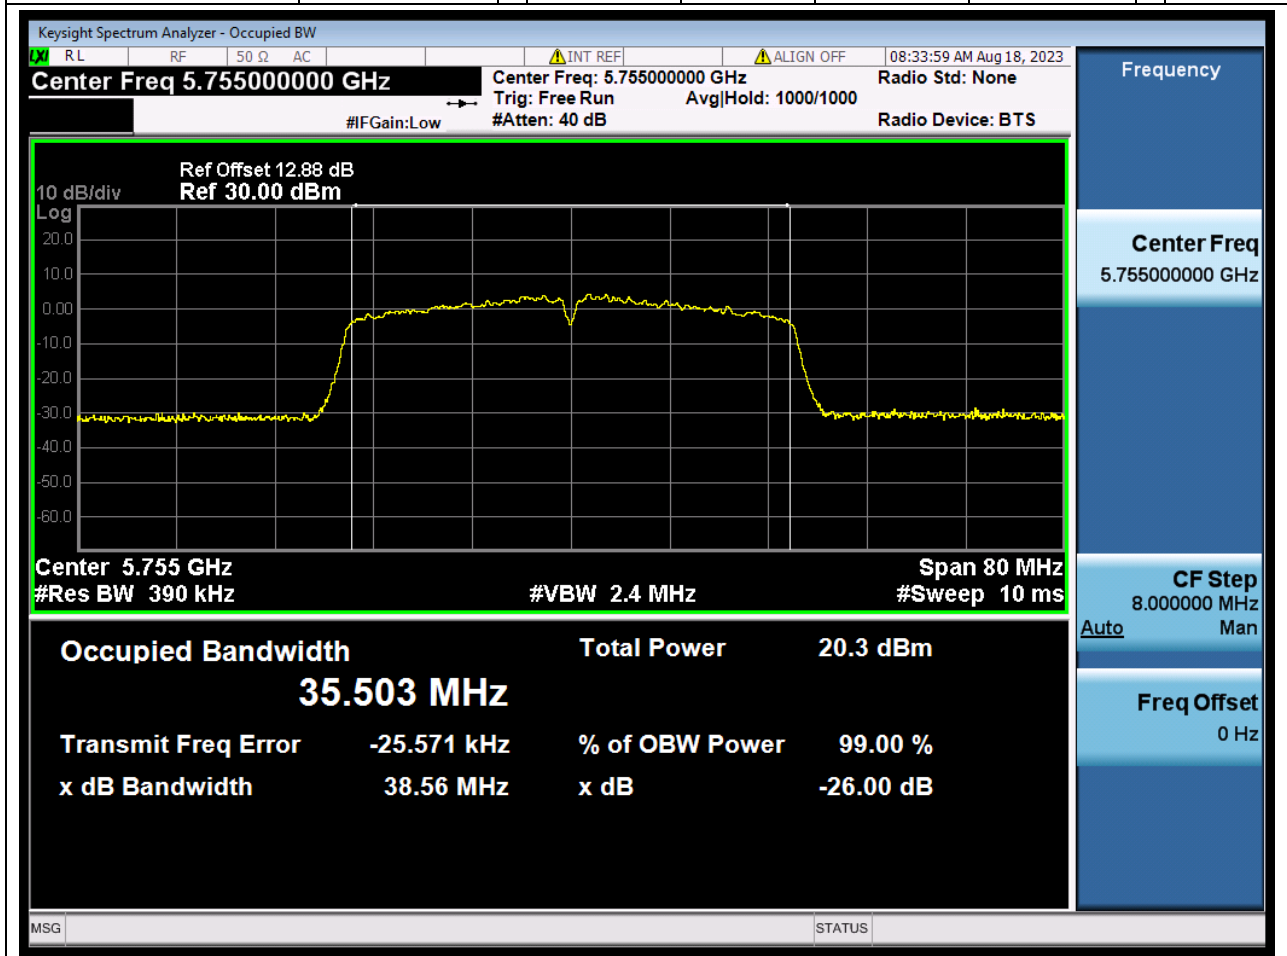

27. 802.11n_40M_U-NII-3_L

27.1. A.2.2-99% Bandwidth(S05)

Center Frequency (MHz)	OBW Power (%)	RBW (MHz)	Detector	Limit (MHz)	OBW (MHz)	Verdict
5755	99	0.39	Peak	0	35.502675	Unknown