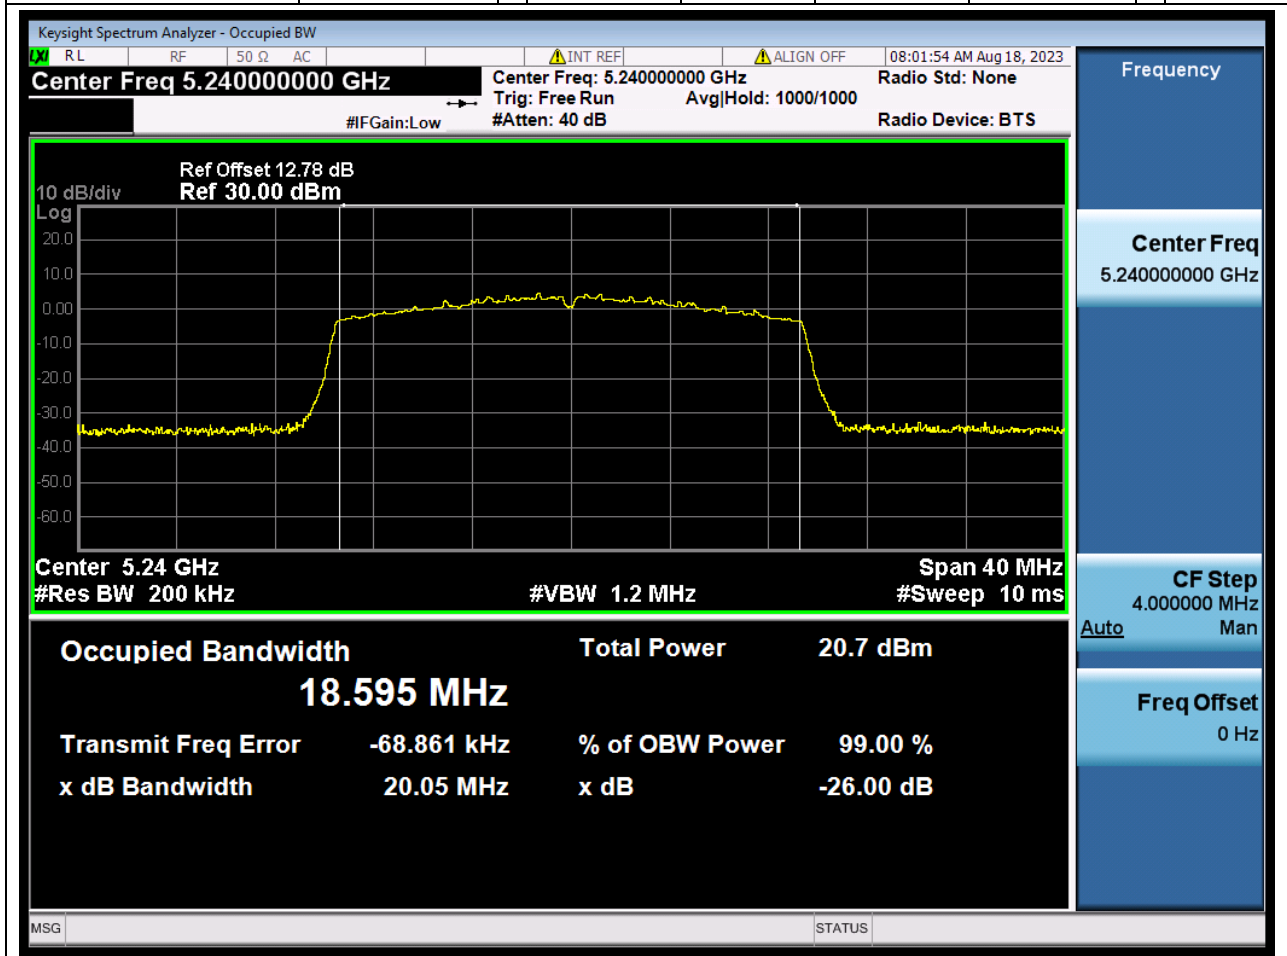

17. 802.11ax_20M_U-NII-1_H

17.1. A.2.2-99% Bandwidth(S05)

Center Frequency (MHz)	OBW Power (%)	RBW (MHz)	Detector	Limit (MHz)	OBW (MHz)	Verdict
5240	99	0.2	Peak	0	18.595248	Unknown