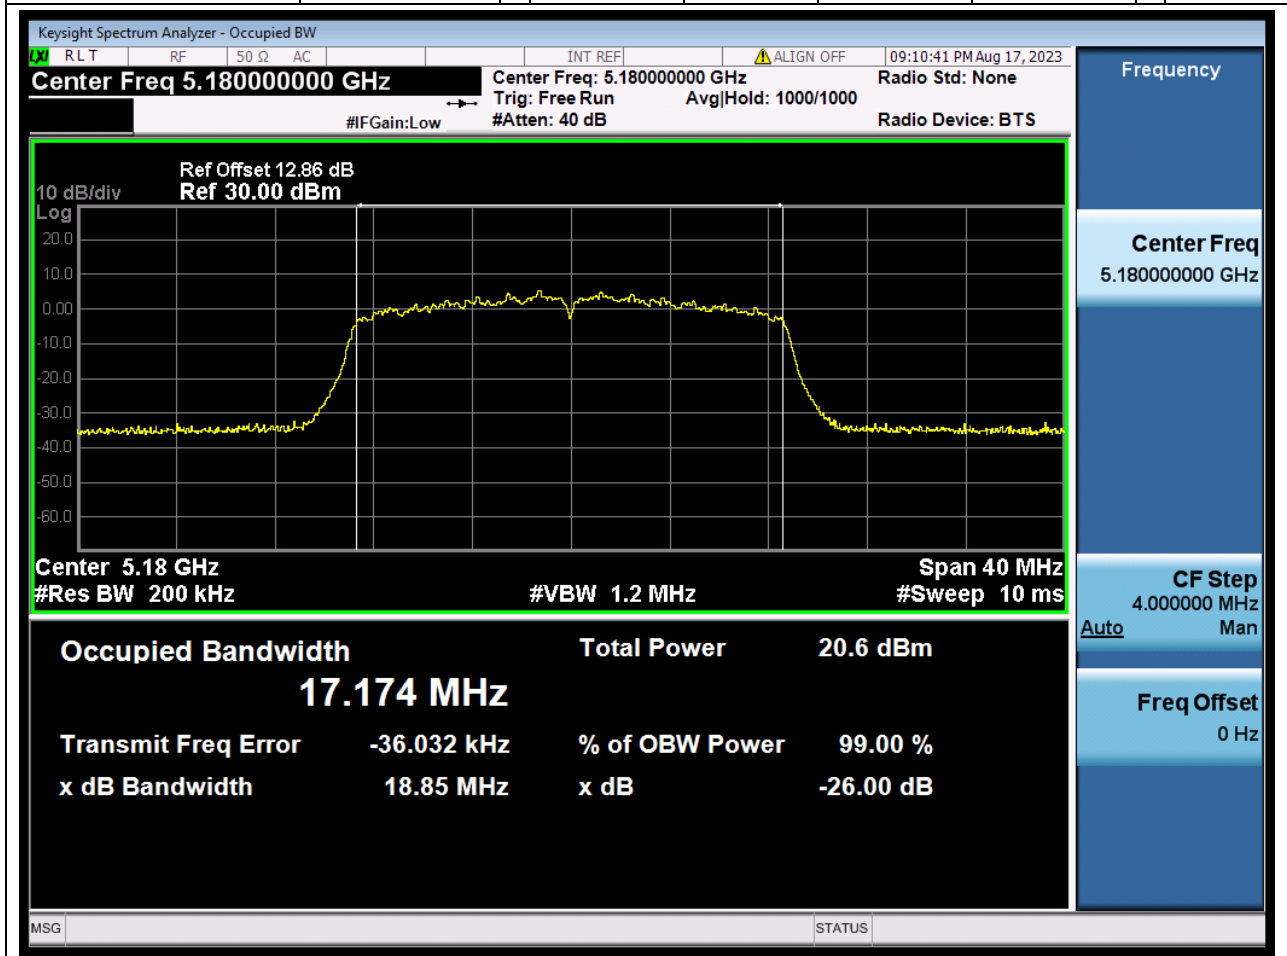

4. 802.11n_20M_U-NII-1_L

4.1. A.2.2-99% Bandwidth(S05)

Center Frequency (MHz)	OBW Power (%)	RBW (MHz)	Detector	Limit (MHz)	OBW (MHz)	Verdict
5180	99	0.2	Peak	0	17.17369	Unknown