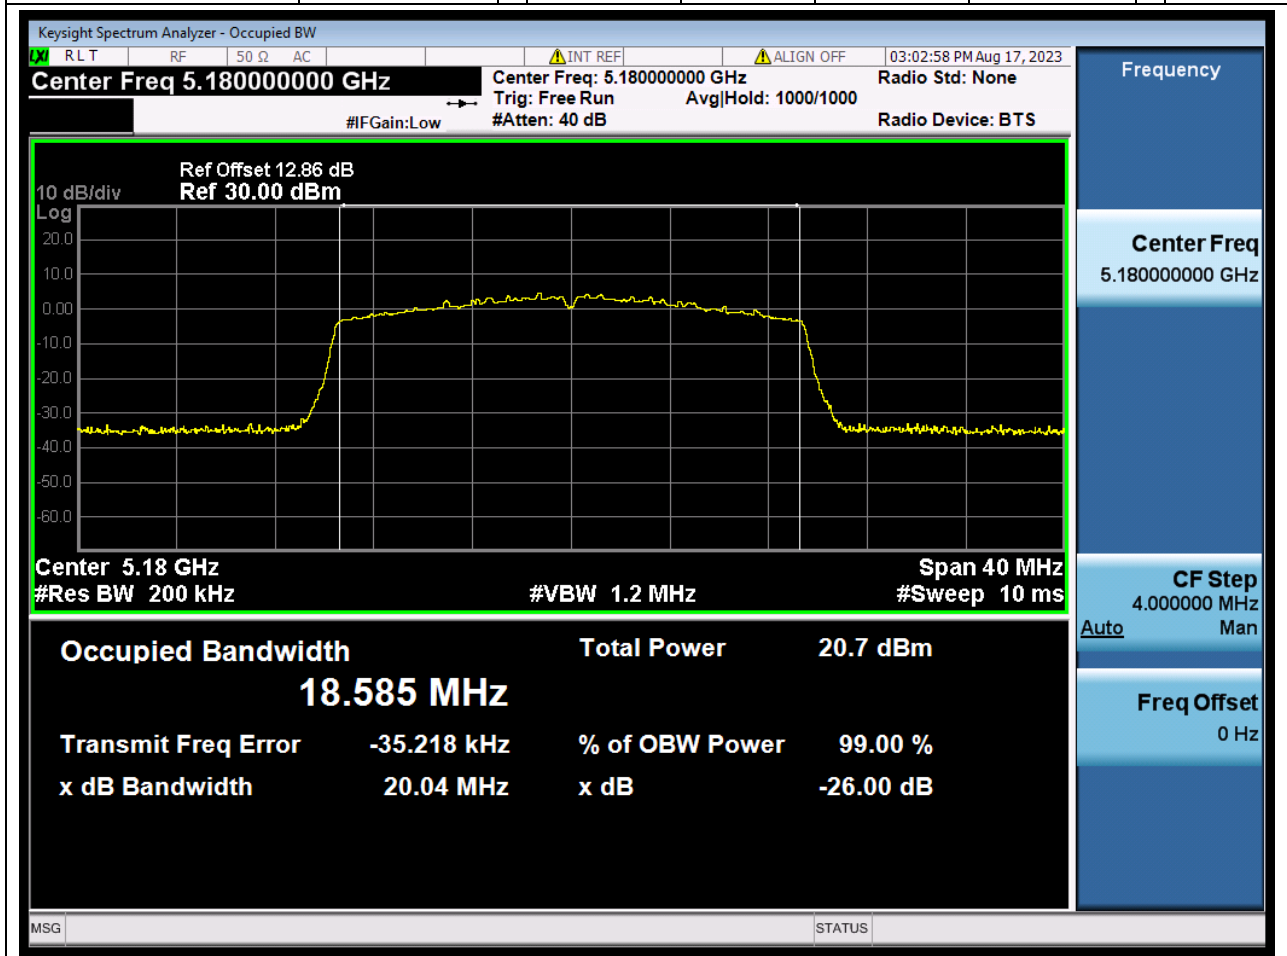

15. 802.11ax_20M_U-NII-1_L

15.1. A.2.2-99% Bandwidth(S05)

Center Frequency (MHz)	OBW Power (%)	RBW (MHz)	Detector	Limit (MHz)	OBW (MHz)	Verdict
5180	99	0.2	Peak	0	18.585328	Unknown