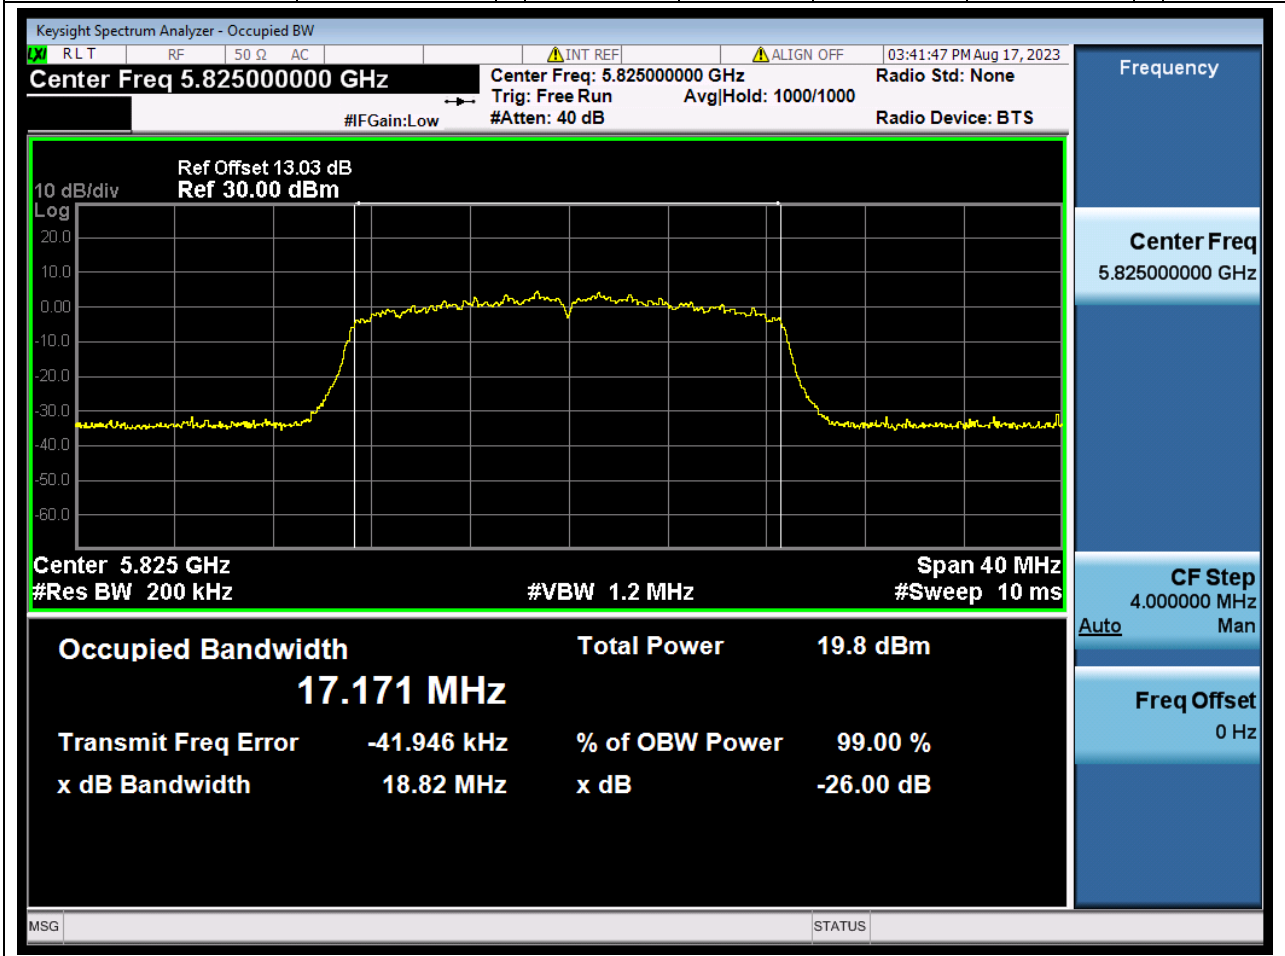

26. 802.11n_20M_U-NII-3_H

26.1. A.2.2-99% Bandwidth(S05)

Center Frequency (MHz)	OBW Power (%)	RBW (MHz)	Detector	Limit (MHz)	OBW (MHz)	Verdict
5825	99	0.2	Peak	0	17.170925	Unknown