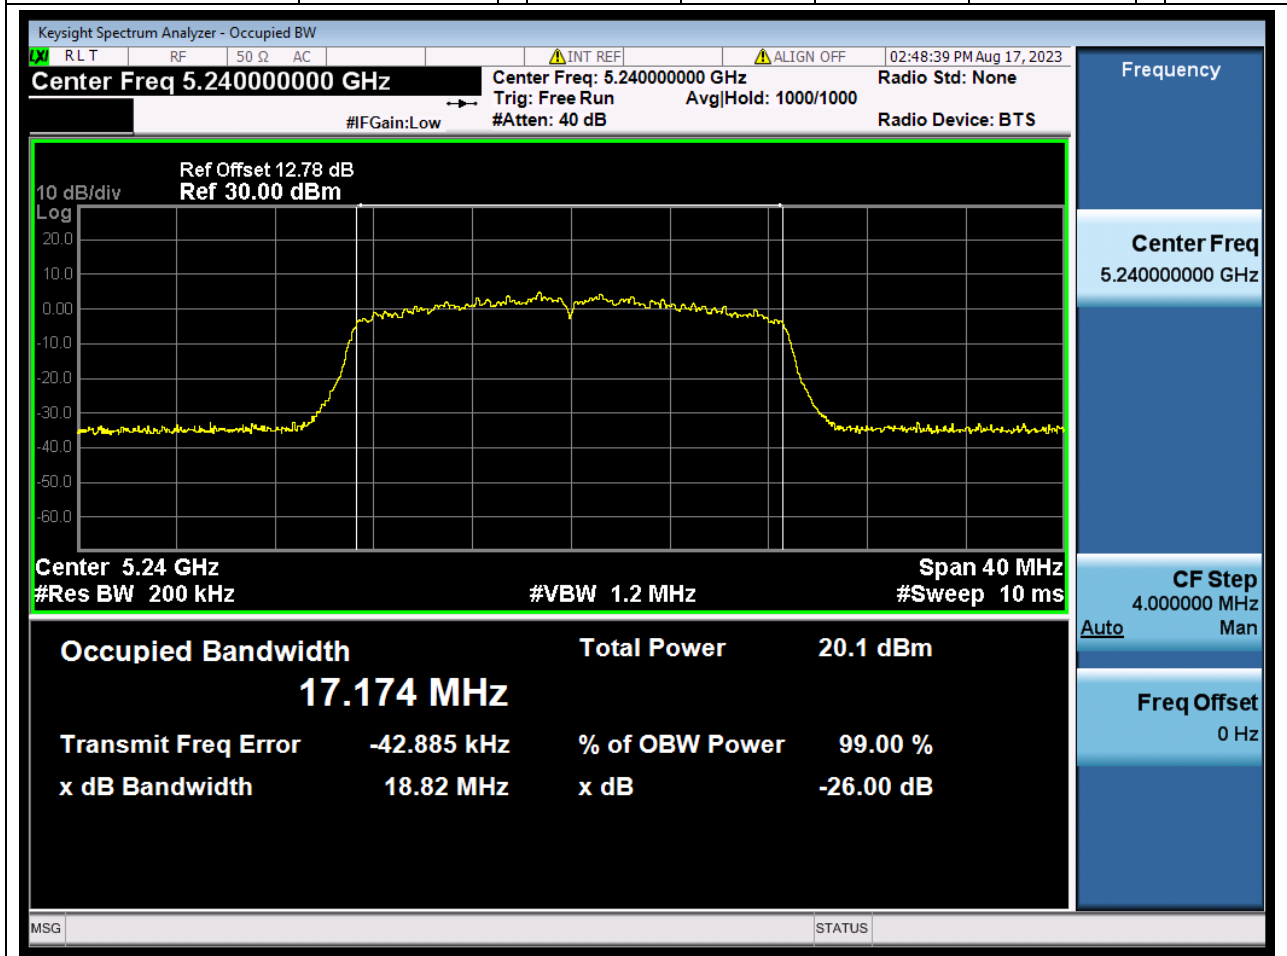

11. 802.11ac_20M_U-NII-1_H

11.1. A.2.2-99% Bandwidth(S05)

Center Frequency (MHz)	OBW Power (%)	RBW (MHz)	Detector	Limit (MHz)	OBW (MHz)	Verdict
5240	99	0.2	Peak	0	17.174076	Unknown