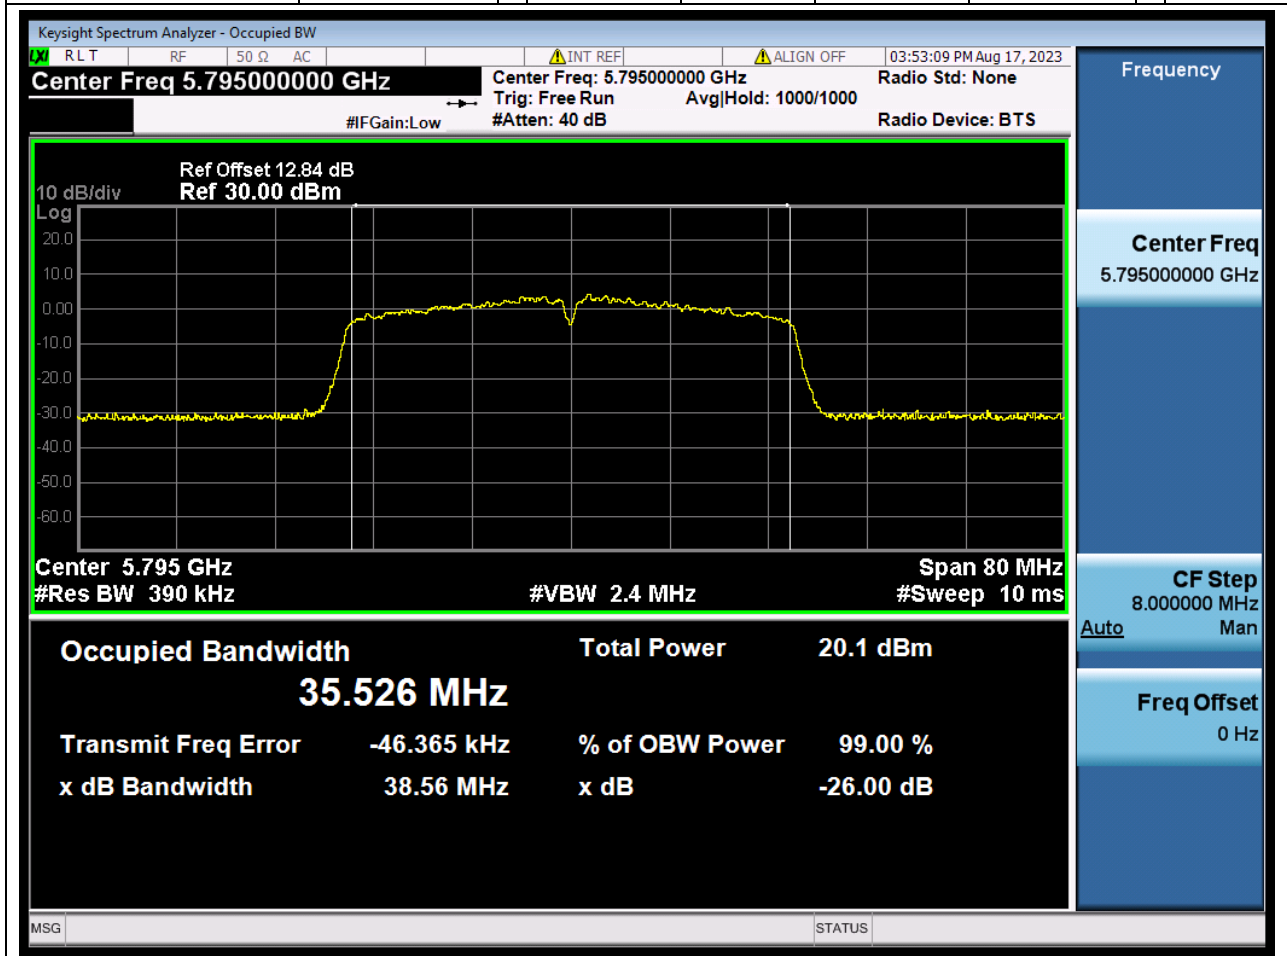

28. 802.11n_40M_U-NII-3_H

28.1. A.2.2-99% Bandwidth(S05)

Center Frequency (MHz)	OBW Power (%)	RBW (MHz)	Detector	Limit (MHz)	OBW (MHz)	Verdict
5795	99	0.39	Peak	0	35.526225	Unknown