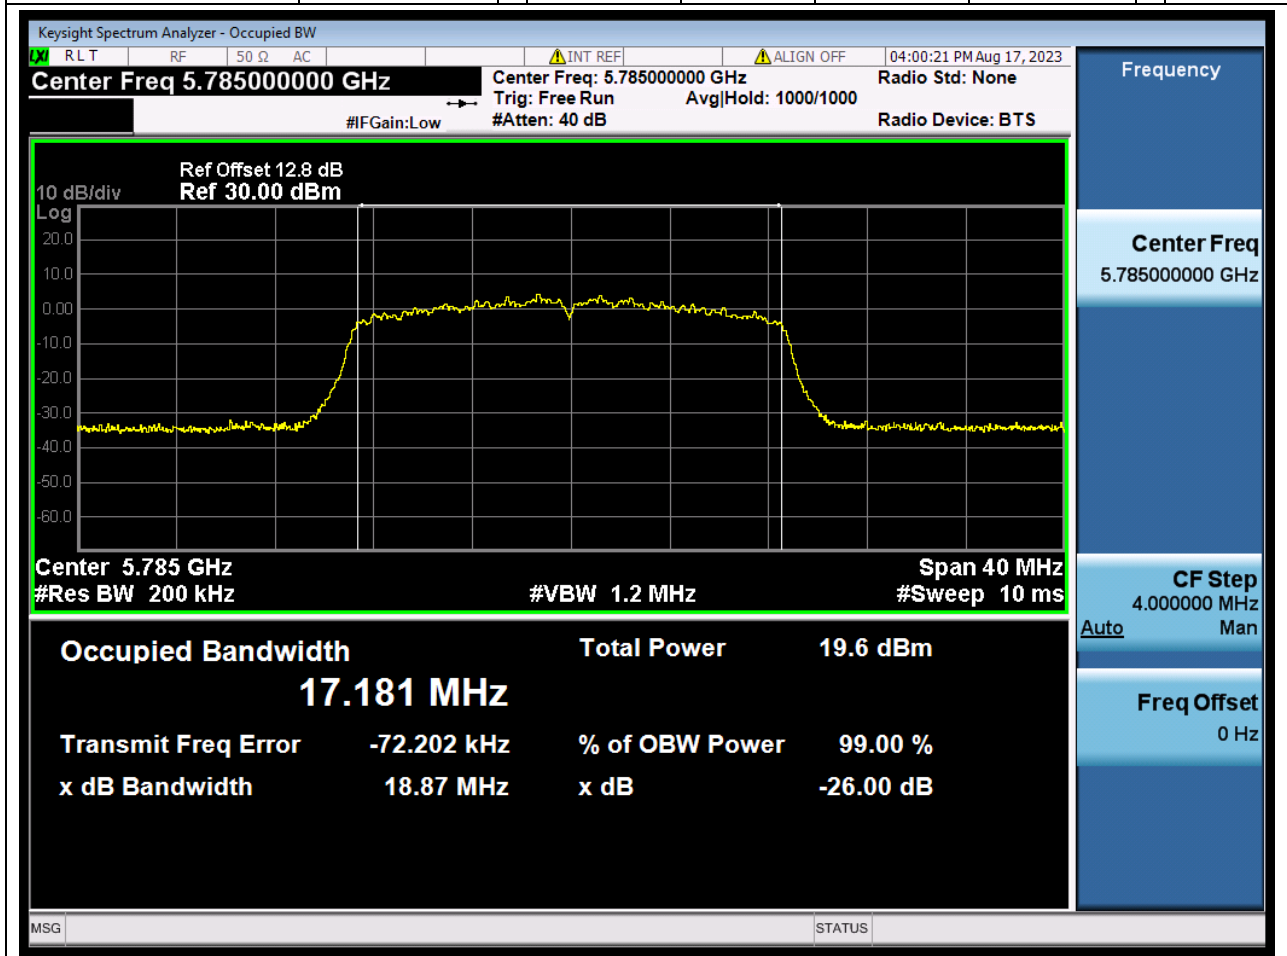

30. 802.11ac_20M_U-NII-3_M

30.1. A.2.2-99% Bandwidth(S05)

Center Frequency (MHz)	OBW Power (%)	RBW (MHz)	Detector	Limit (MHz)	OBW (MHz)	Verdict
5785	99	0.2	Peak	0	17.181466	Unknown