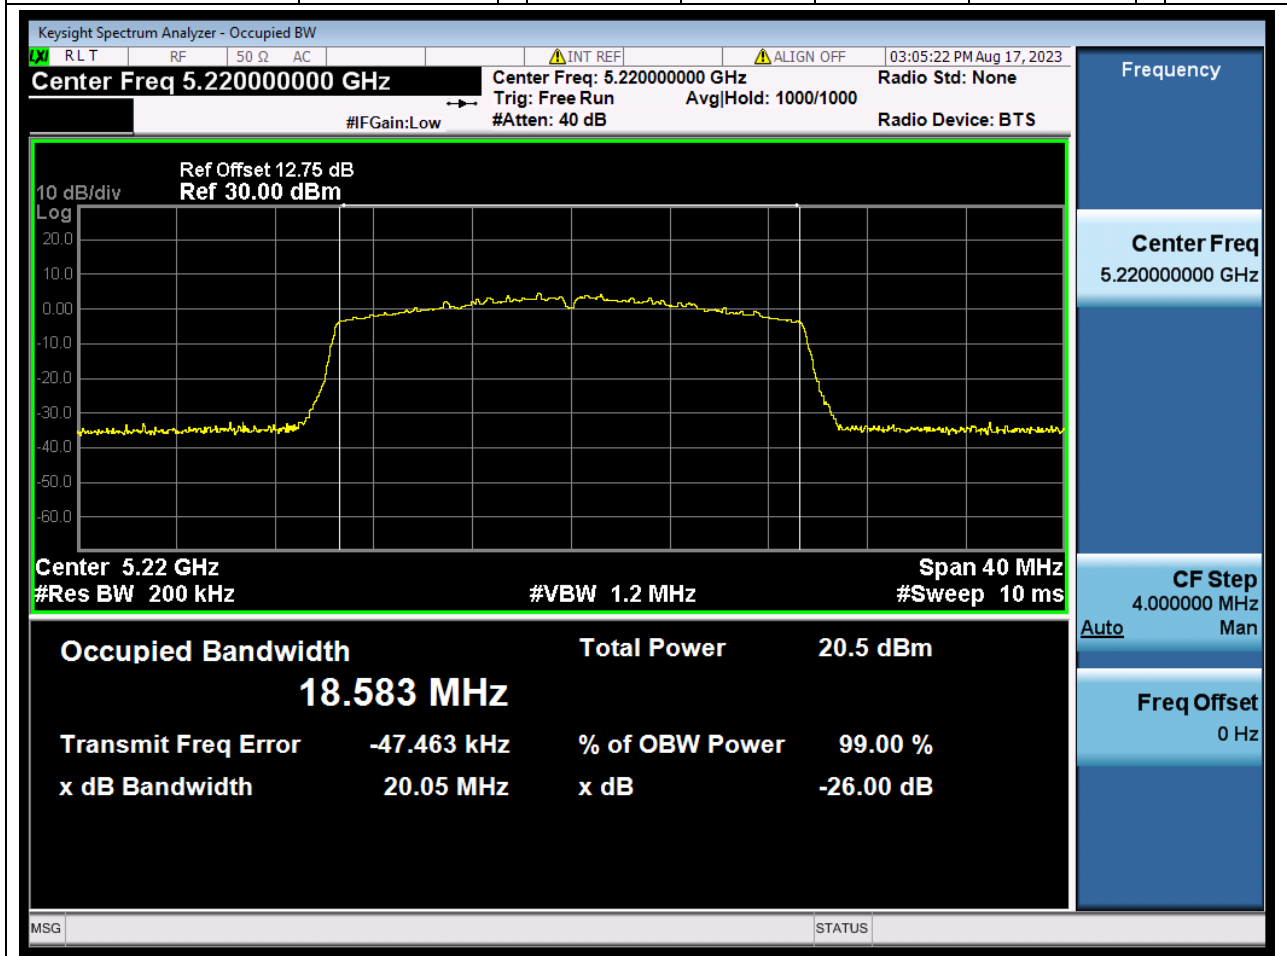

16. 802.11ax_20M_U-NII-1_M

16.1. A.2.2-99% Bandwidth(S05)

Center Frequency (MHz)	OBW Power (%)	RBW (MHz)	Detector	Limit (MHz)	OBW (MHz)	Verdict
5220	99	0.2	Peak	0	18.582706	Unknown