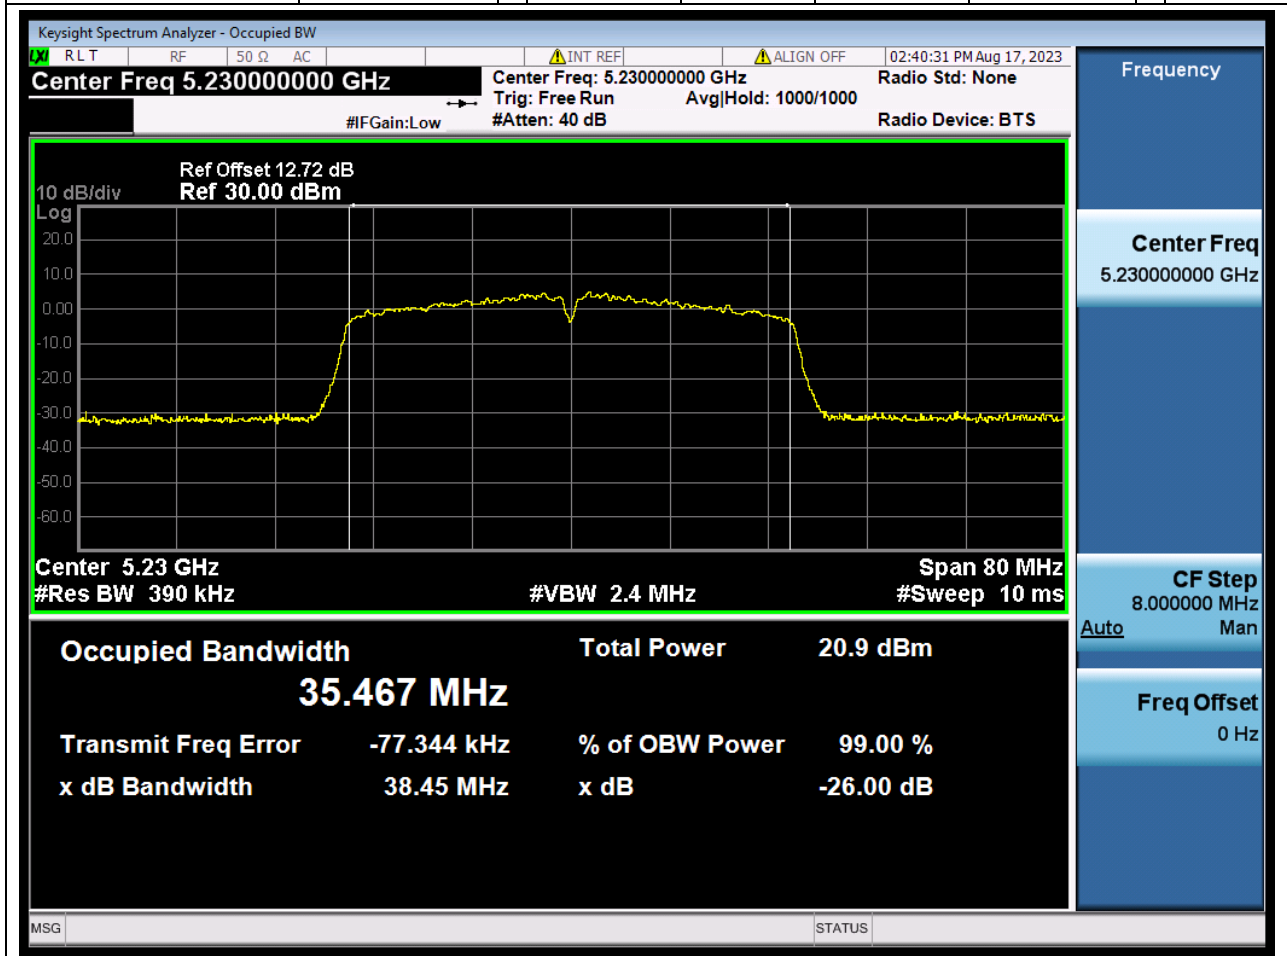

8. 802.11n_40M_U-NII-1_H

8.1. A.2.2-99% Bandwidth(S05)

Center Frequency (MHz)	OBW Power (%)	RBW (MHz)	Detector	Limit (MHz)	OBW (MHz)	Verdict
5230	99	0.39	Peak	0	35.466542	Unknown