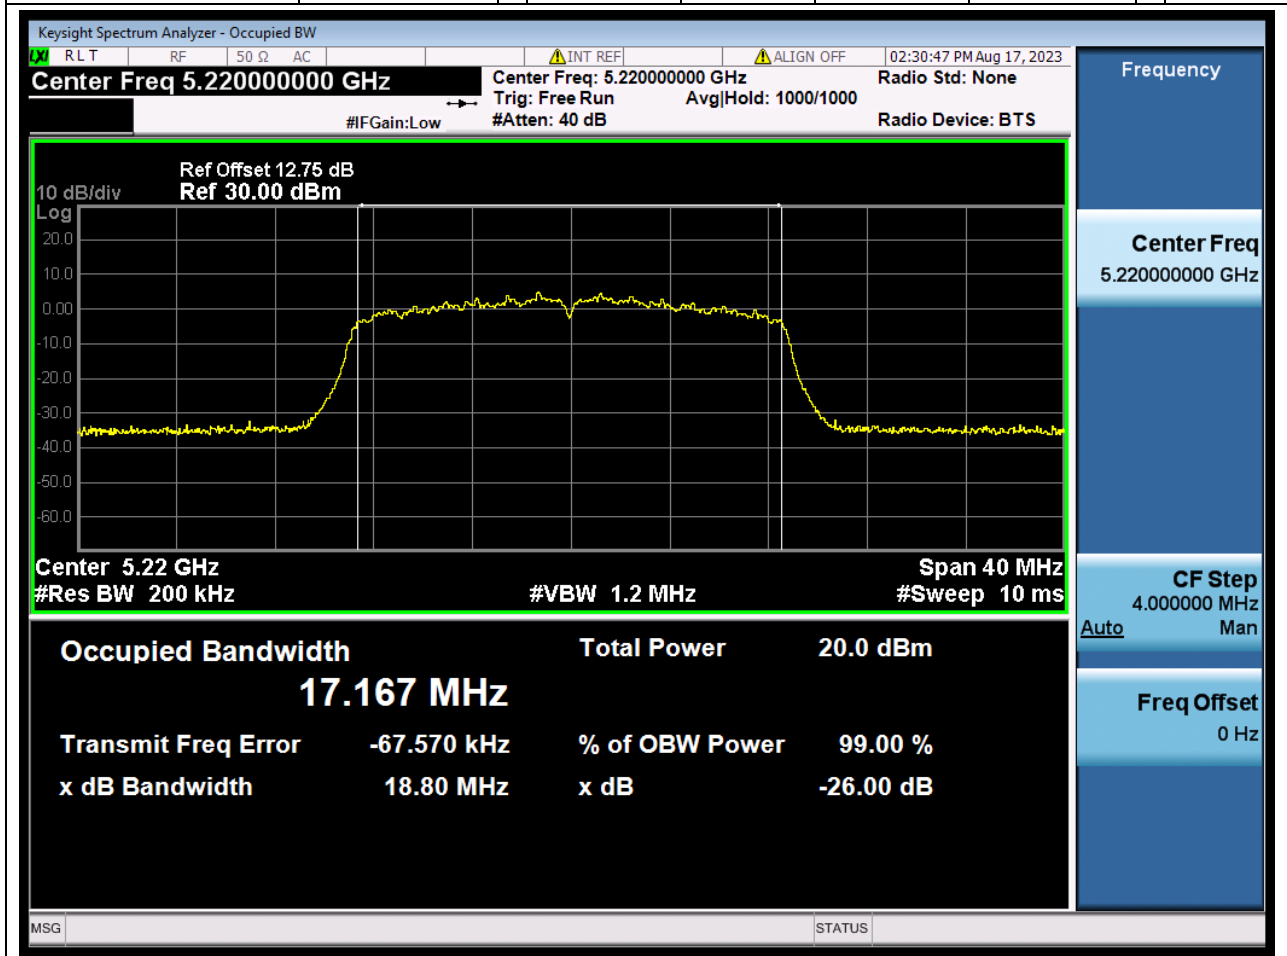

5. 802.11n_20M_U-NII-1_M

5.1. A.2.2-99% Bandwidth(S05)

Center Frequency (MHz)	OBW Power (%)	RBW (MHz)	Detector	Limit (MHz)	OBW (MHz)	Verdict
5220	99	0.2	Peak	0	17.167323	Unknown