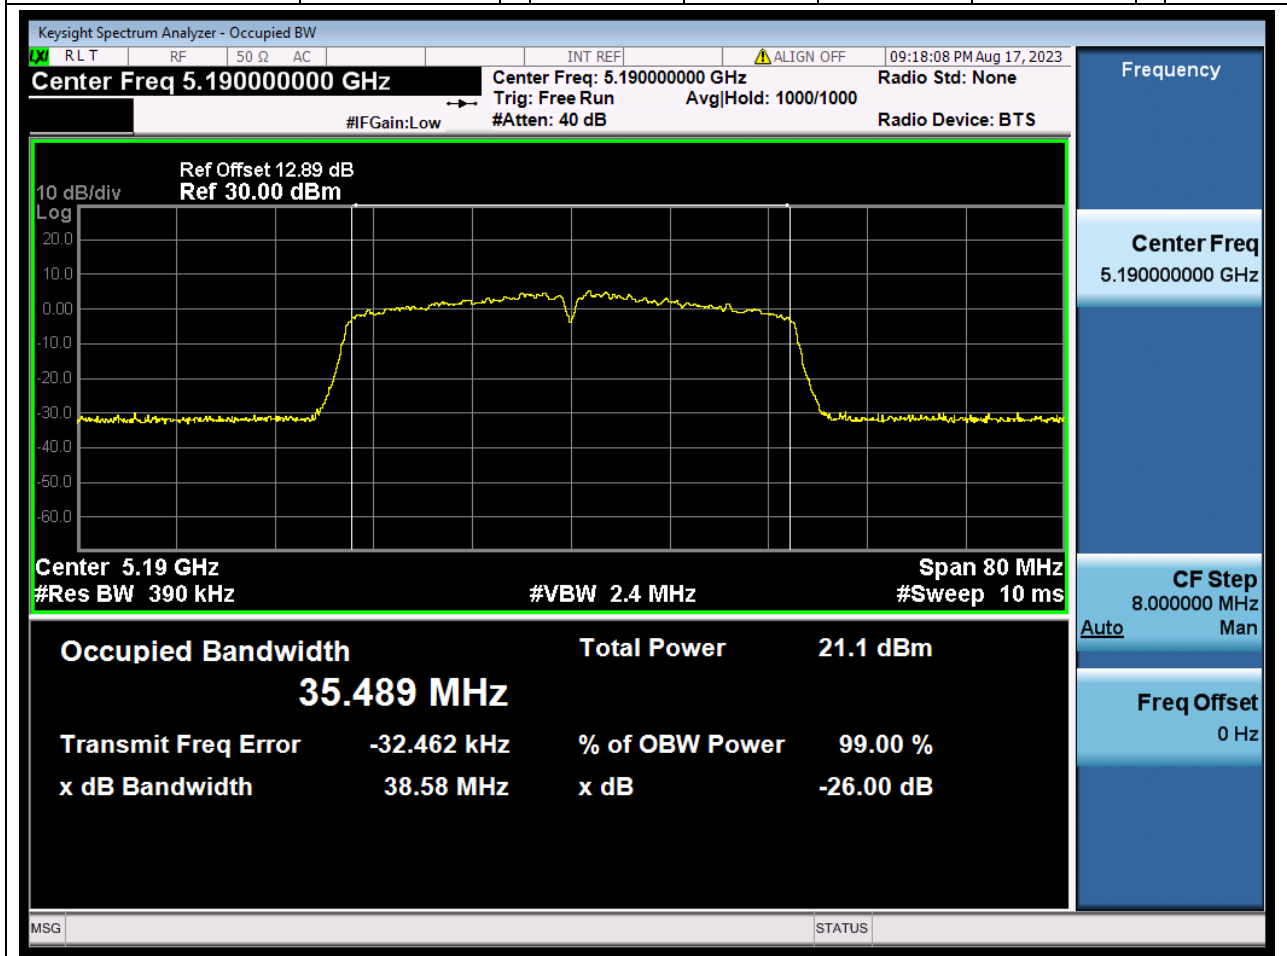

7. 802.11n_40M_U-NII-1_L

7.1. A.2.2-99% Bandwidth(S05)

Center Frequency (MHz)	OBW Power (%)	RBW (MHz)	Detector	Limit (MHz)	OBW (MHz)	Verdict
5190	99	0.39	Peak	0	35.48901	Unknown