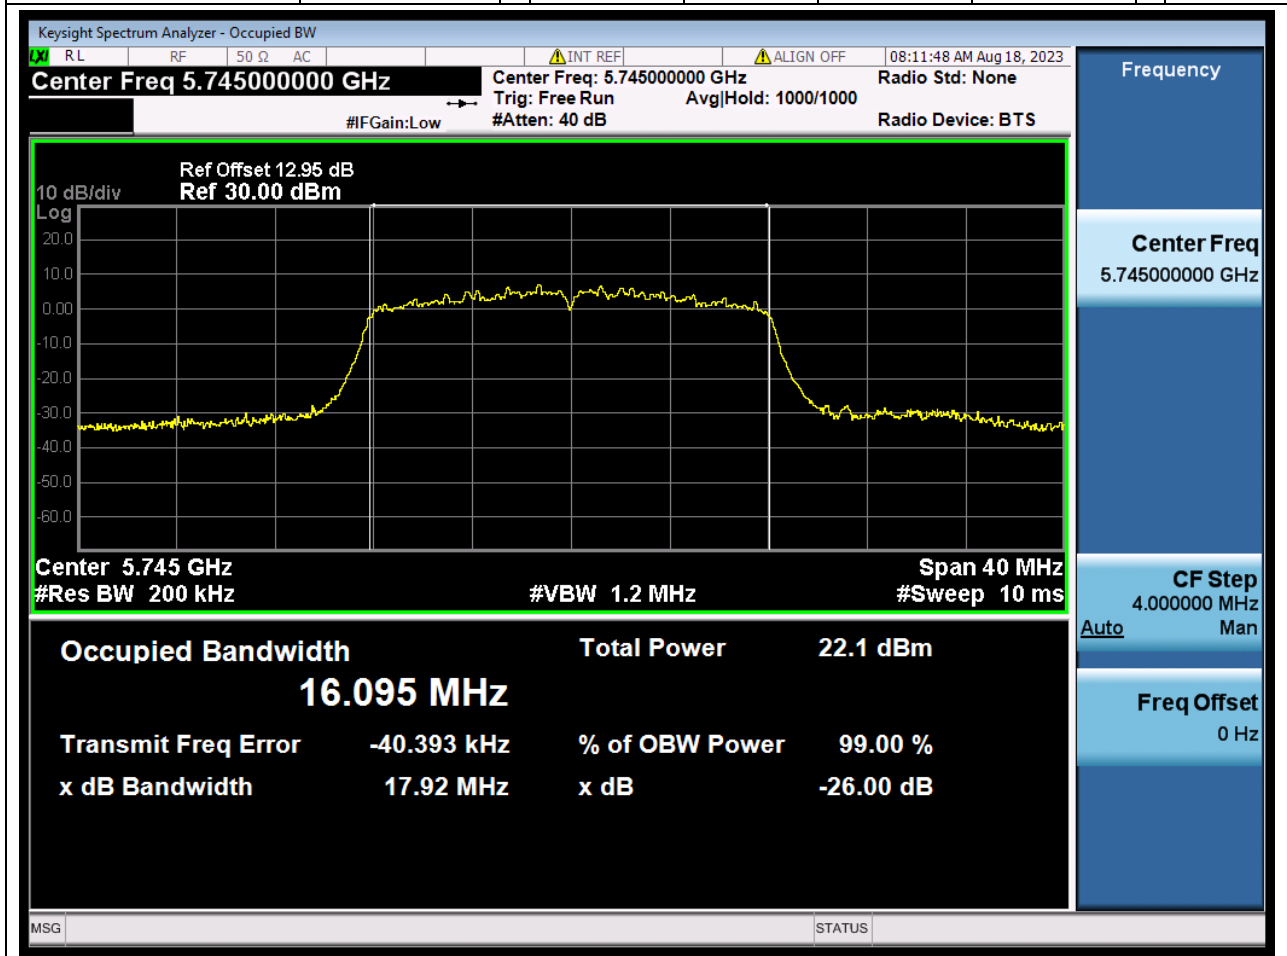

21. 802.11a_20M_U-NII-3_L

21.1. A.2.2-99% Bandwidth(S05)

Center Frequency (MHz)	OBW Power (%)	RBW (MHz)	Detector	Limit (MHz)	OBW (MHz)	Verdict
5745	99	0.2	Peak	0	16.09477	Unknown