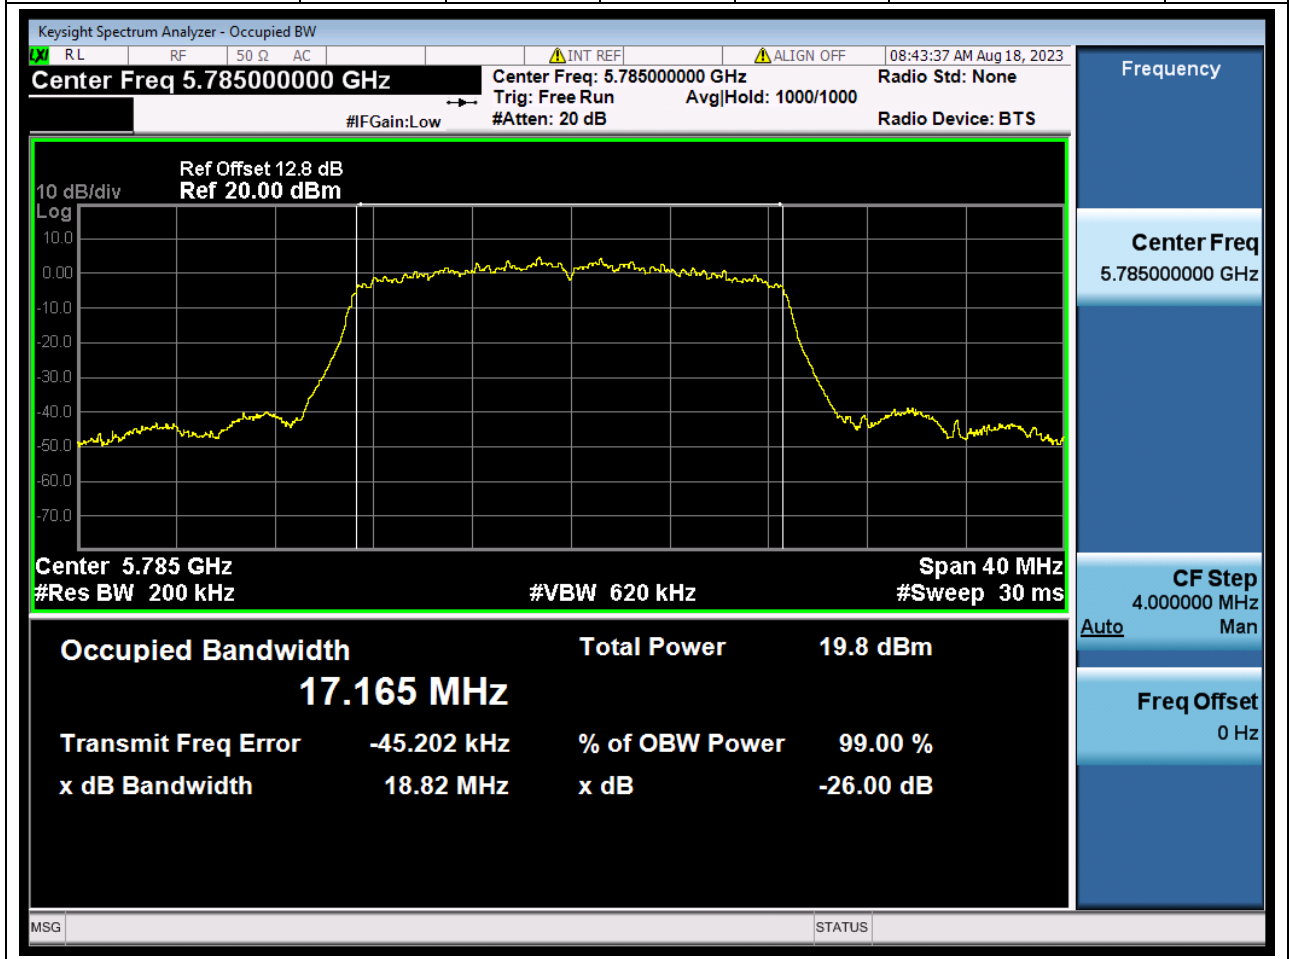

30. 802.11ac_20M_U-NII-3_M

30.1. A.2-26dB Bandwidth(S05)

Center Frequency (MHz)	XdB Down	RBW (MHz)	Detector	Limit (MHz)	XdB BandWidth (MHz)	Verdict
5785	26	0.2	Peak	0	18.82232	Unknow