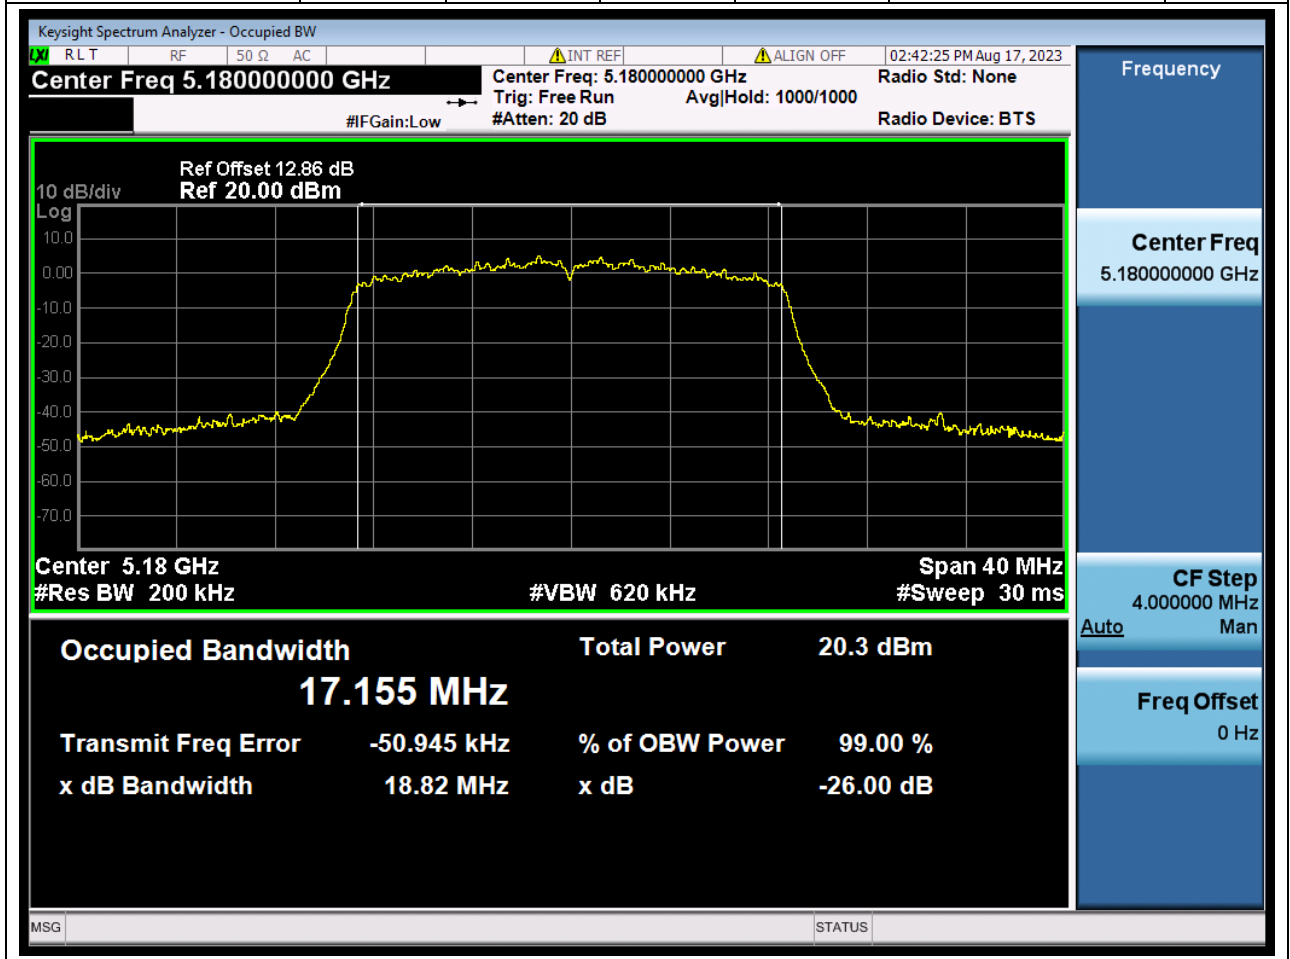

9. 802.11ac_20M_U-NII-1_L

9.1. A.2-26dB Bandwidth(S05)

Center Frequency (MHz)	XdB Down	RBW (MHz)	Detector	Limit (MHz)	XdB BandWidth (MHz)	Verdict
5180	26	0.2	Peak	0	18.816146	Unknow