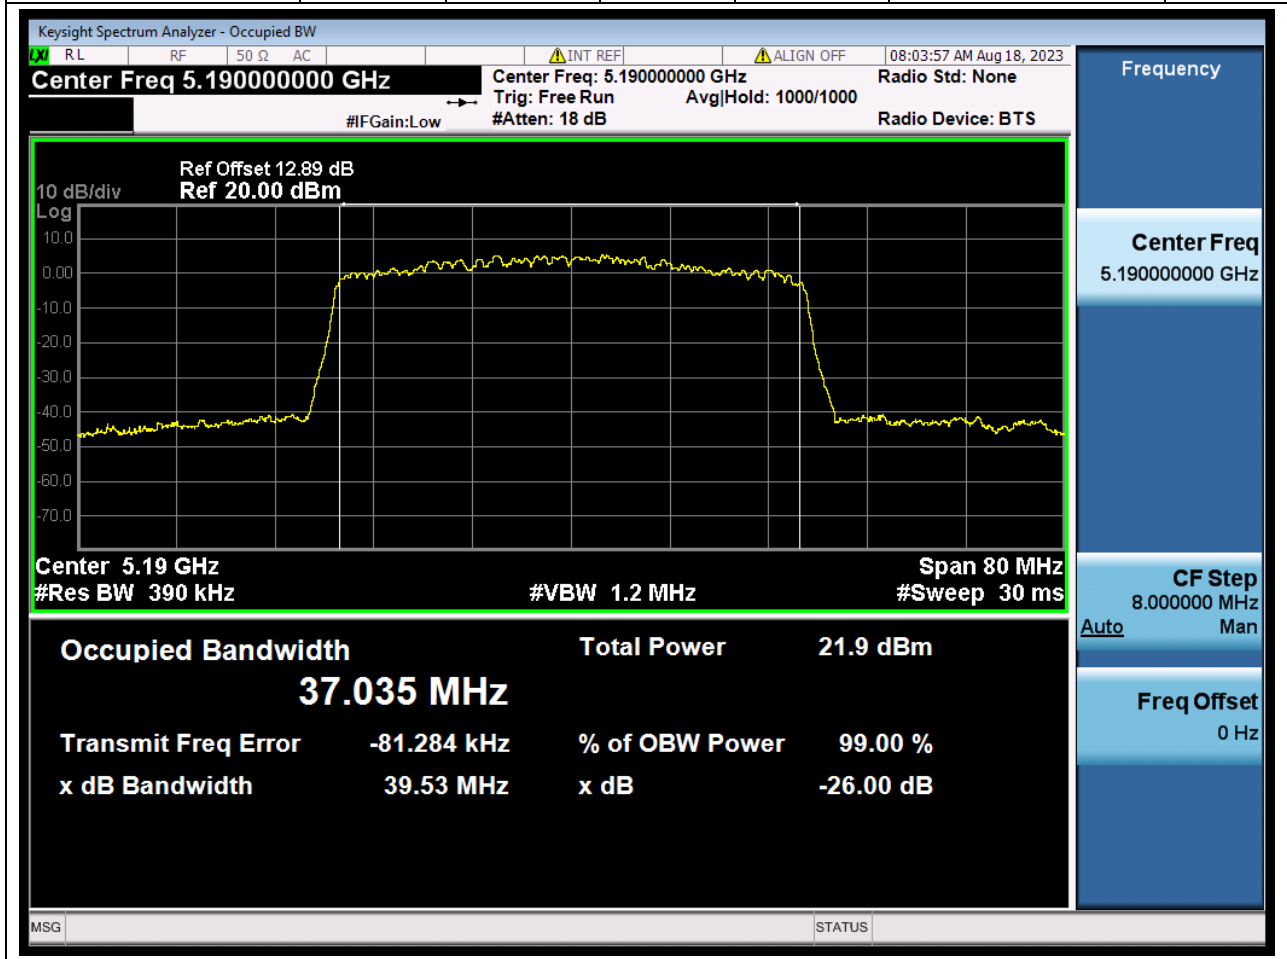

18. 802.11ax_40M_U-NII-1_L

18.1. A.2-26dB Bandwidth(S05)

Center Frequency (MHz)	XdB Down	RBW (MHz)	Detector	Limit (MHz)	XdB BandWidth (MHz)	Verdict
5190	26	0.39	Peak	0	39.53209	Unknow