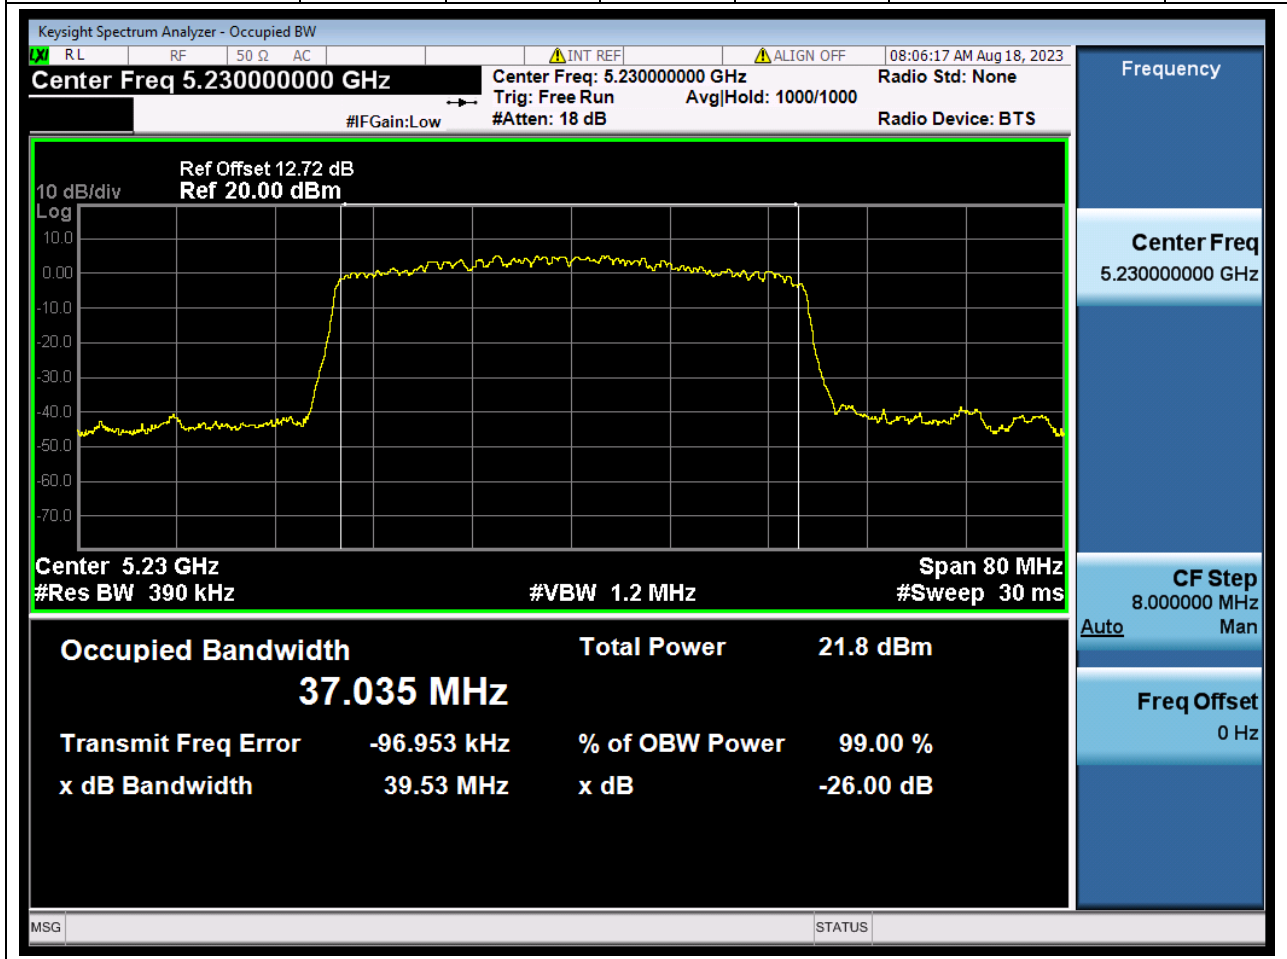

19. 802.11ax_40M_U-NII-1_H

19.1. A.2-26dB Bandwidth(S05)

Center Frequency (MHz)	XdB Down	RBW (MHz)	Detector	Limit (MHz)	XdB BandWidth (MHz)	Verdict
5230	26	0.39	Peak	0	39.531176	Unknow