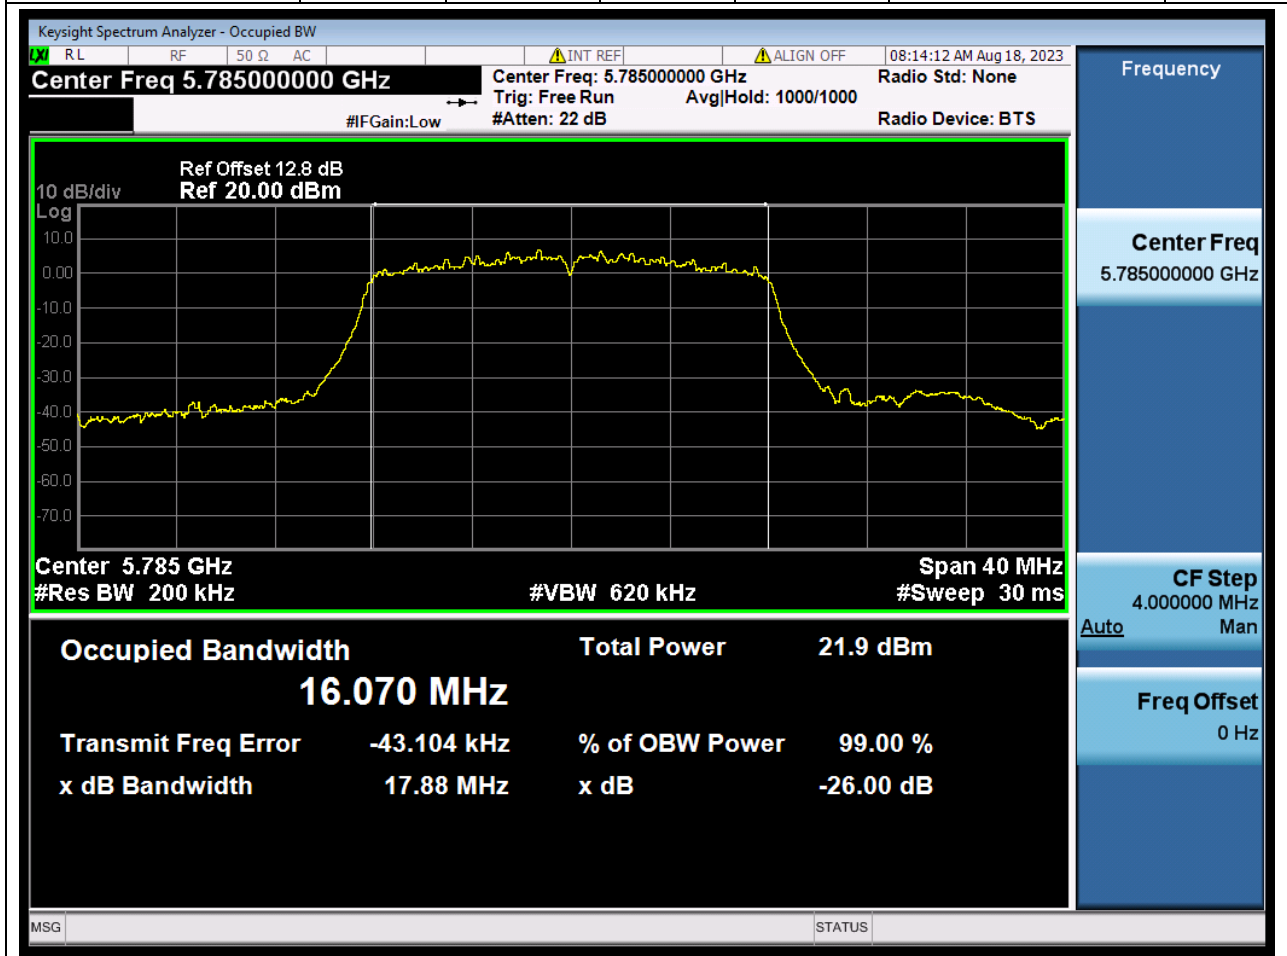

22. 802.11a_20M_U-NII-3_M

22.1. A.2-26dB Bandwidth(S05)

Center Frequency (MHz)	XdB Down	RBW (MHz)	Detector	Limit (MHz)	XdB BandWidth (MHz)	Verdict
5785	26	0.2	Peak	0	17.877426	Unknow