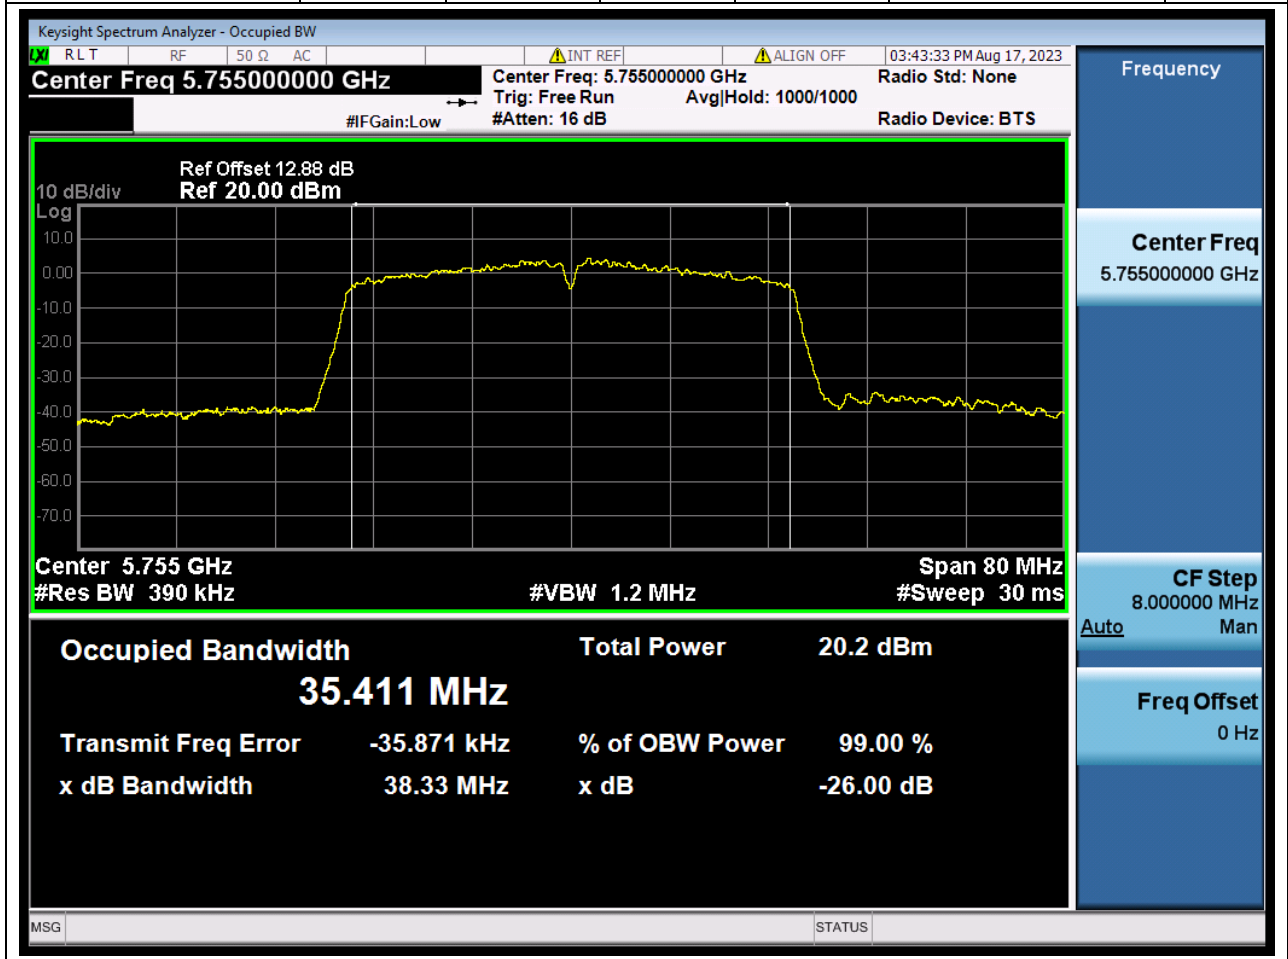

27. 802.11n_40M_U-NII-3_L

27.1. A.2-26dB Bandwidth(S05)

Center Frequency (MHz)	XdB Down	RBW (MHz)	Detector	Limit (MHz)	XdB BandWidth (MHz)	Verdict
5755	26	0.39	Peak	0	38.331214	Unknow