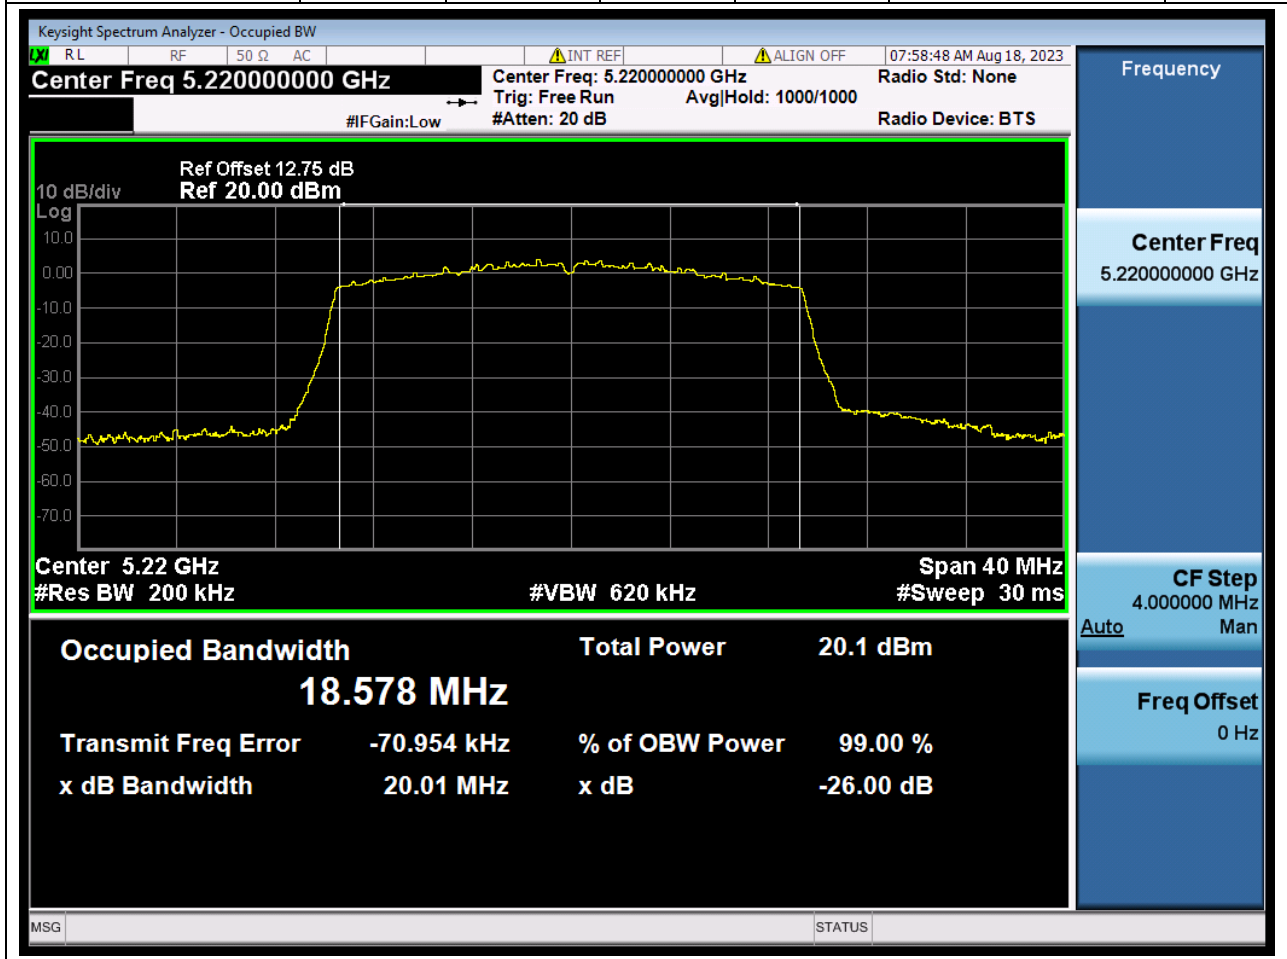

16. 802.11ax_20M_U-NII-1_M

16.1. A.2-26dB Bandwidth(S05)

Center Frequency (MHz)	XdB Down	RBW (MHz)	Detector	Limit (MHz)	XdB BandWidth (MHz)	Verdict
5220	26	0.2	Peak	0	20.014687	Unknow