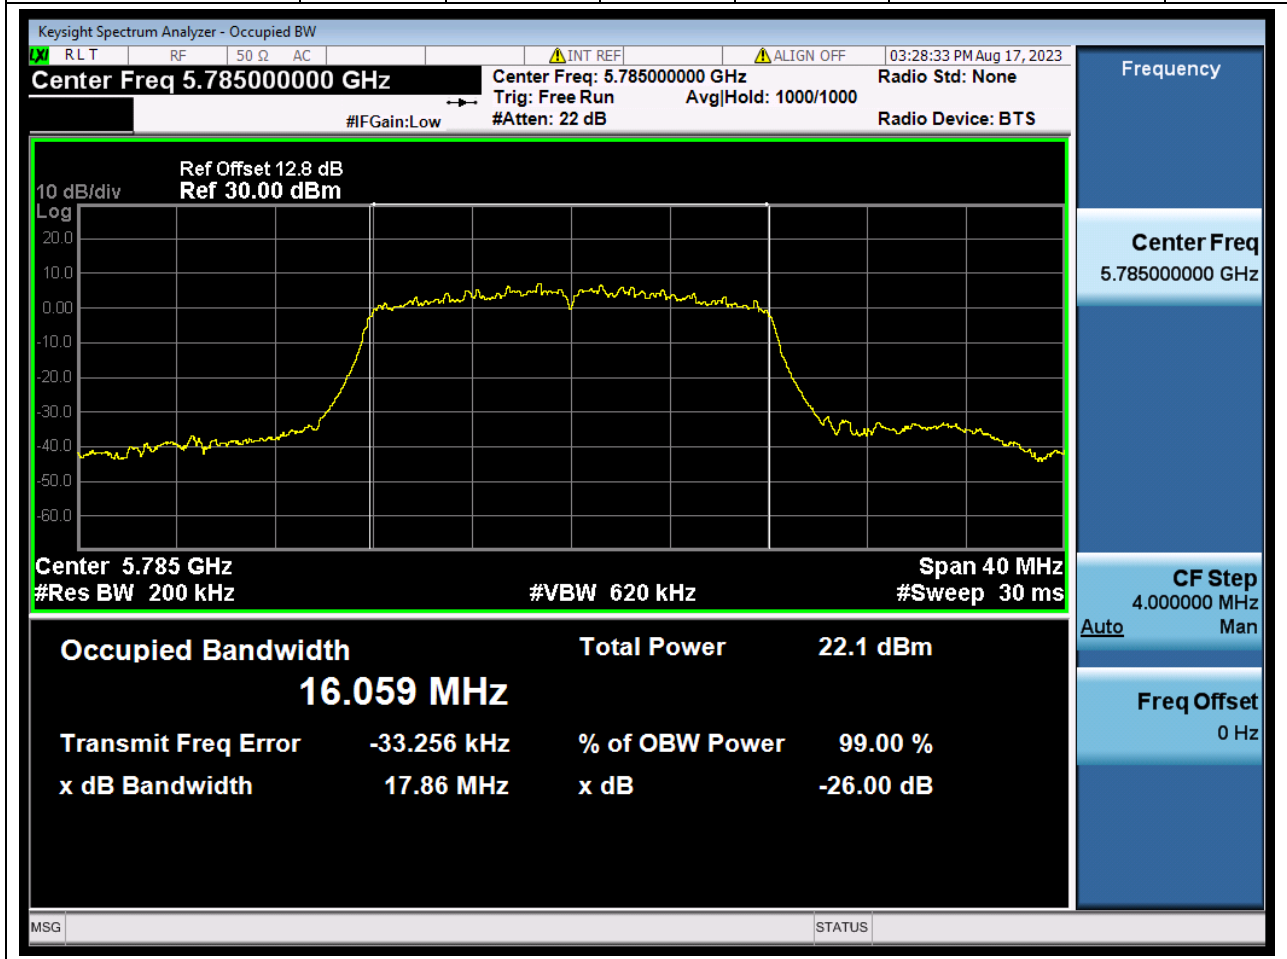

22. 802.11a_20M_U-NII-3_M

22.1. A.2-26dB Bandwidth(S05)

Center Frequency (MHz)	XdB Down	RBW (MHz)	Detector	Limit (MHz)	XdB BandWidth (MHz)	Verdict
5785	26	0.2	Peak	0	17.861497	Unknow