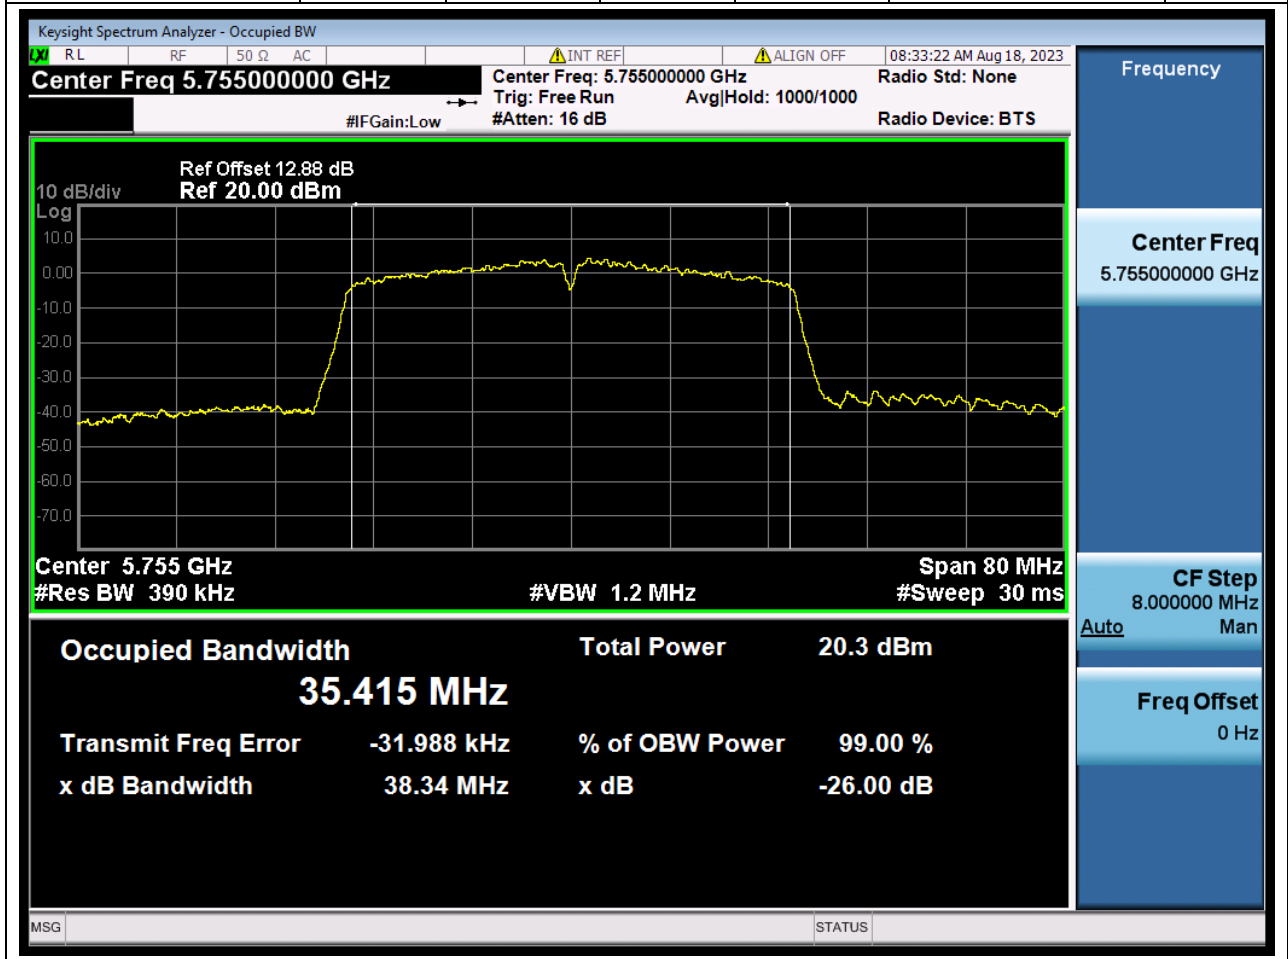

27. 802.11n_40M_U-NII-3_L

27.1. A.2-26dB Bandwidth(S05)

Center Frequency (MHz)	XdB Down	RBW (MHz)	Detector	Limit (MHz)	XdB BandWidth (MHz)	Verdict
5755	26	0.39	Peak	0	38.336527	Unknow