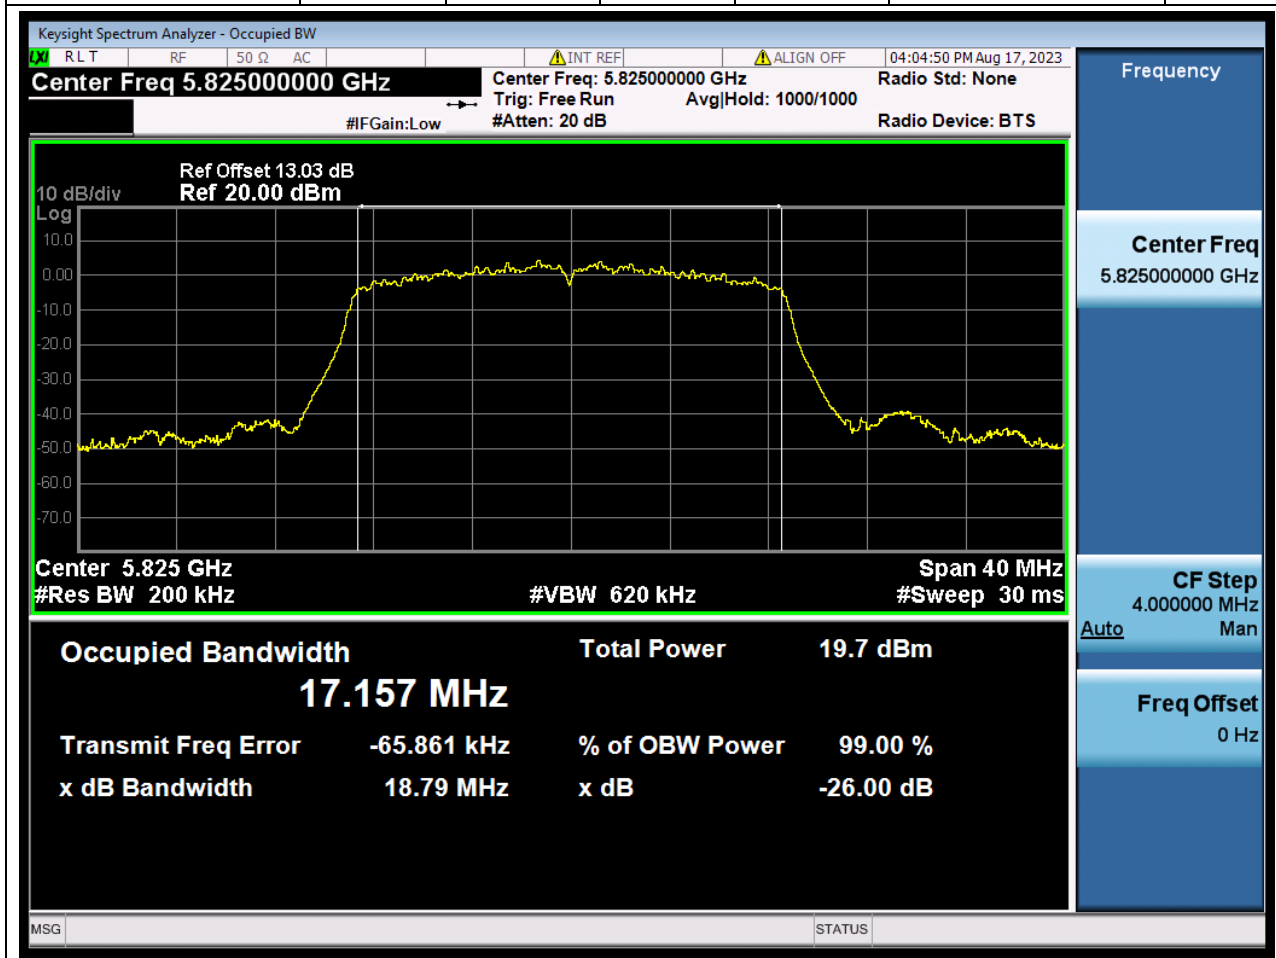

31. 802.11ac_20M_U-NII-3_H

31.1. A.2-26dB Bandwidth(S05)

Center Frequency (MHz)	XdB Down	RBW (MHz)	Detector	Limit (MHz)	XdB BandWidth (MHz)	Verdict
5825	26	0.2	Peak	0	18.791914	Unknow