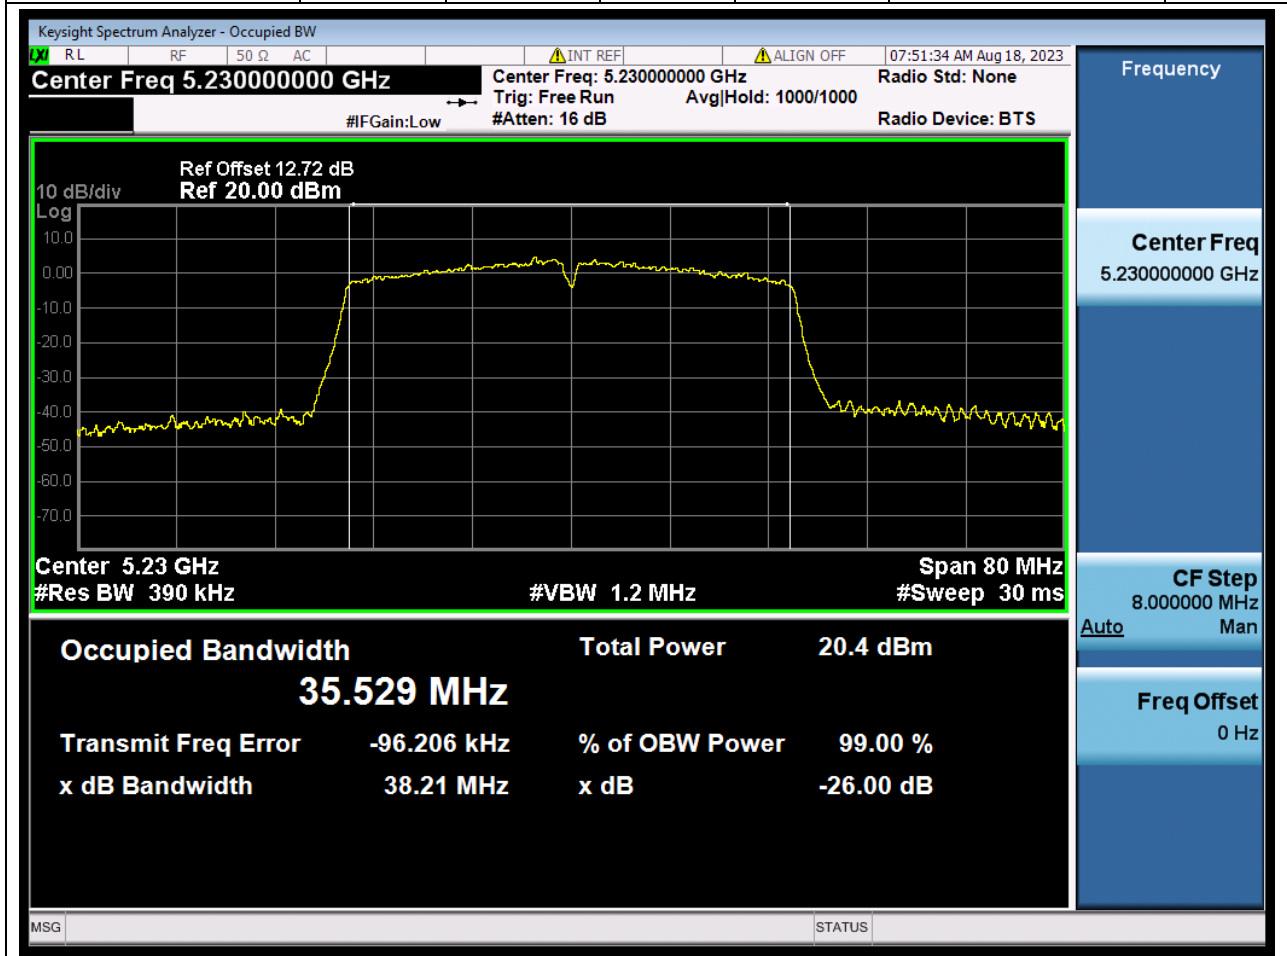

13. 802.11ac_40M_U-NII-1_H

13.1. A.2-26dB Bandwidth(S05)

Center Frequency (MHz)	XdB Down	RBW (MHz)	Detector	Limit (MHz)	XdB BandWidth (MHz)	Verdict
5230	26	0.39	Peak	0	38.209793	Unknow