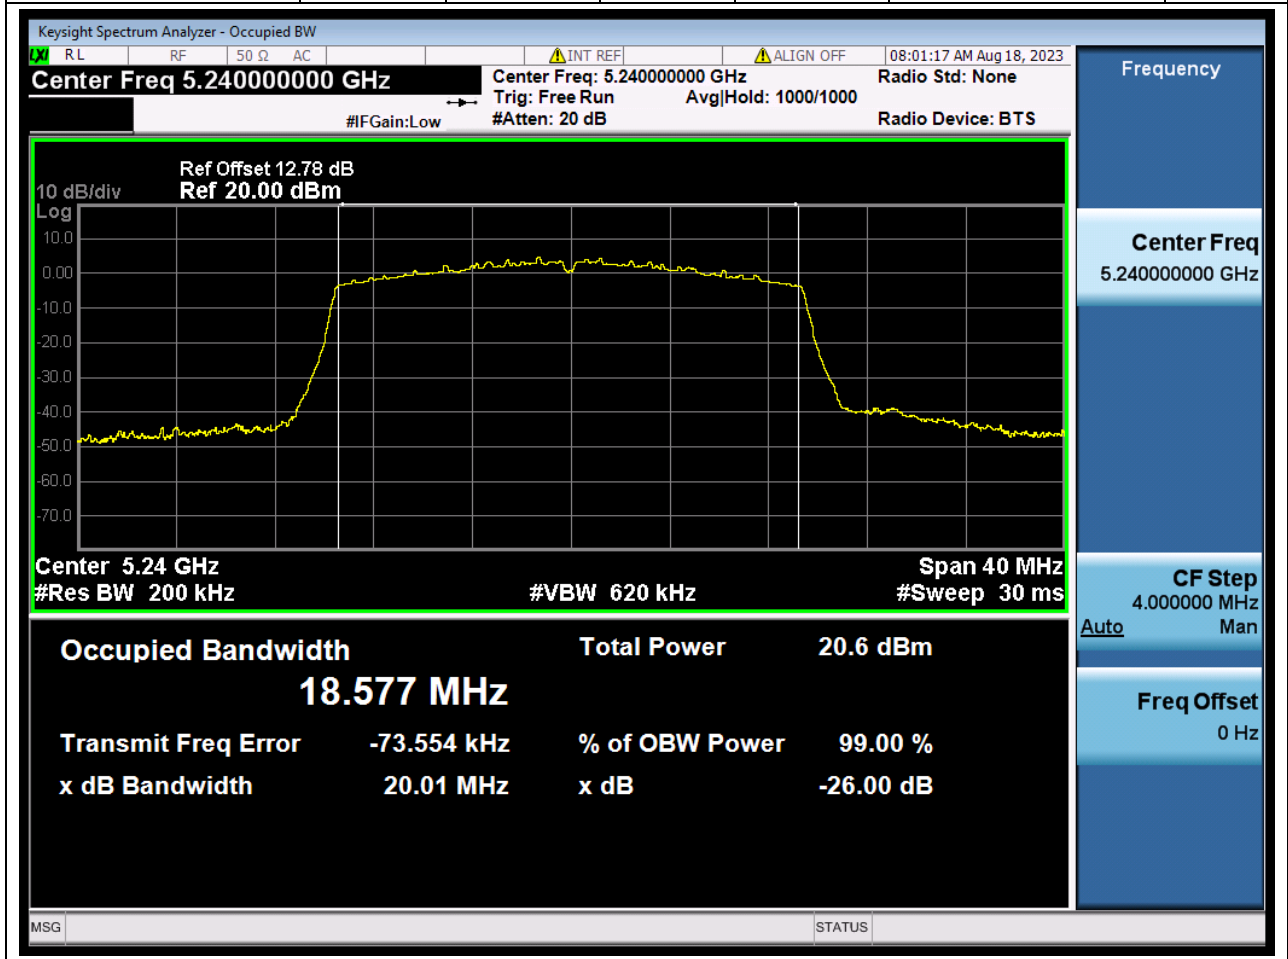

17. 802.11ax_20M_U-NII-1_H

17.1. A.2-26dB Bandwidth(S05)

Center Frequency (MHz)	XdB Down	RBW (MHz)	Detector	Limit (MHz)	XdB BandWidth (MHz)	Verdict
5240	26	0.2	Peak	0	20.008005	Unknow