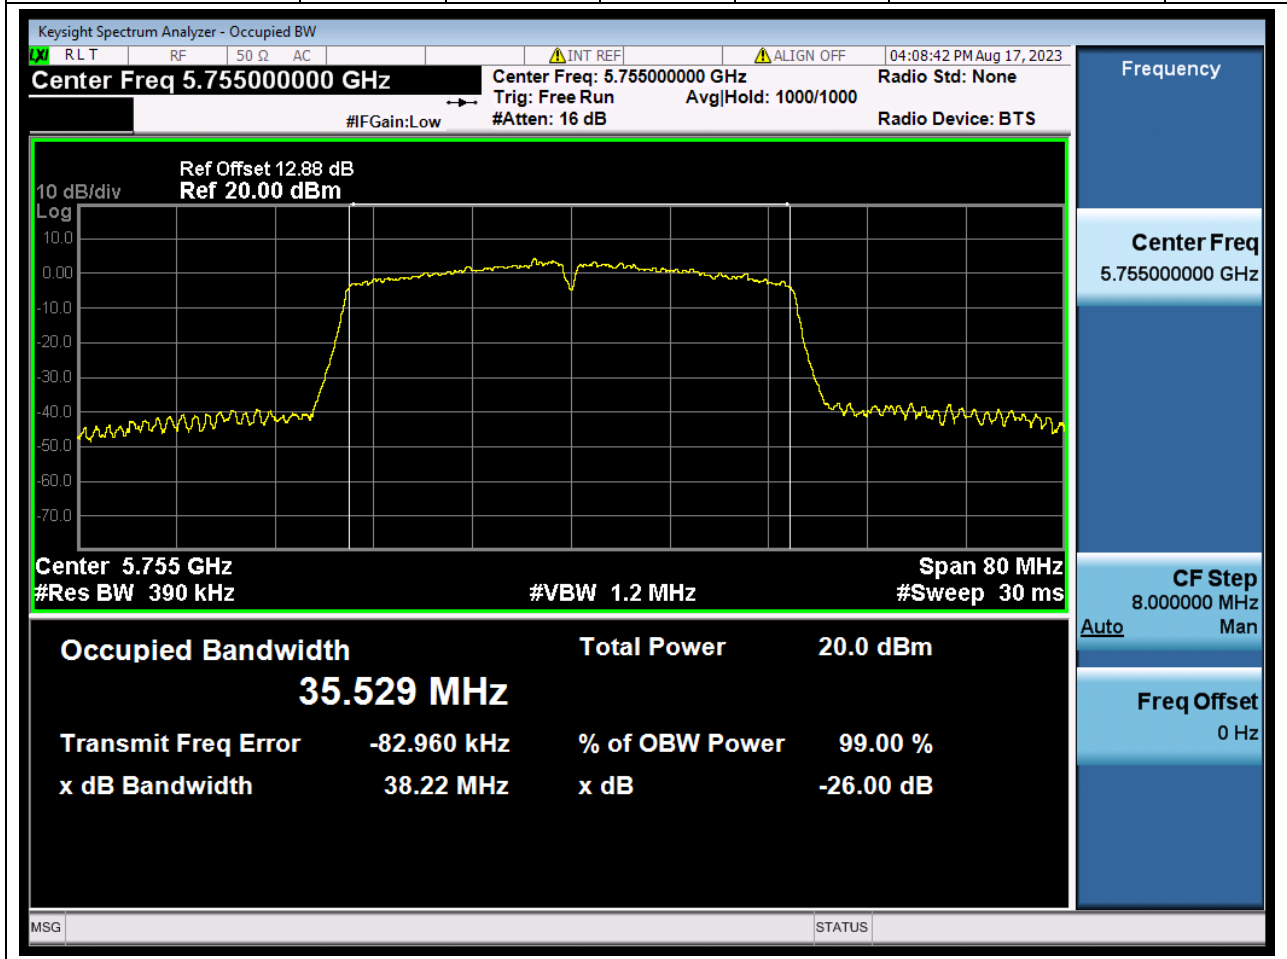

32. 802.11ac_40M_U-NII-3_L

32.1. A.2-26dB Bandwidth(S05)

Center Frequency (MHz)	XdB Down	RBW (MHz)	Detector	Limit (MHz)	XdB BandWidth (MHz)	Verdict
5755	26	0.39	Peak	0	38.217305	Unknow