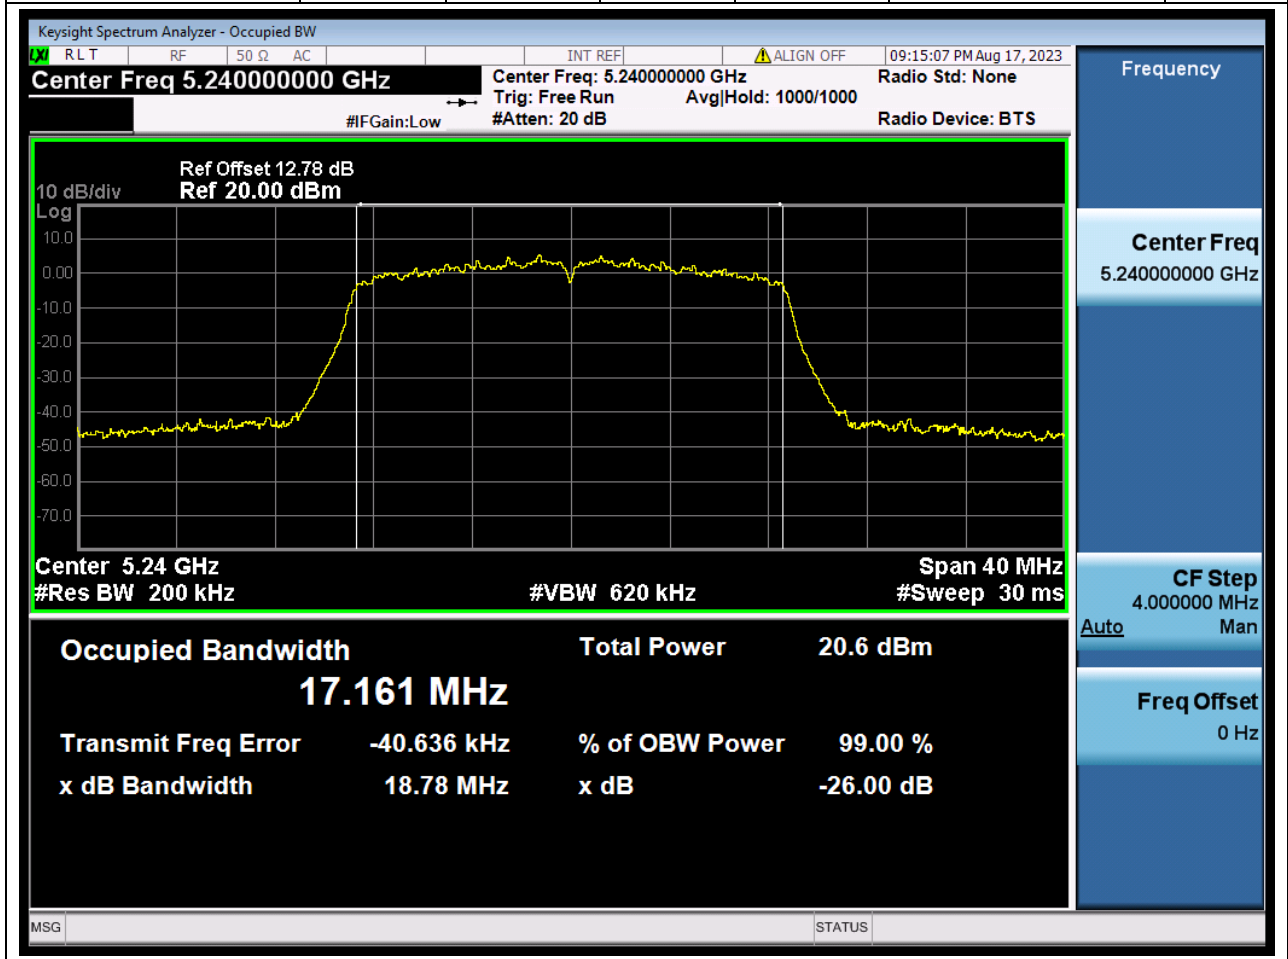

6. 802.11n_20M_U-NII-1_H

6.1. A.2-26dB Bandwidth(S05)

Center Frequency (MHz)	XdB Down	RBW (MHz)	Detector	Limit (MHz)	XdB BandWidth (MHz)	Verdict
5240	26	0.2	Peak	0	18.775978	Unknow