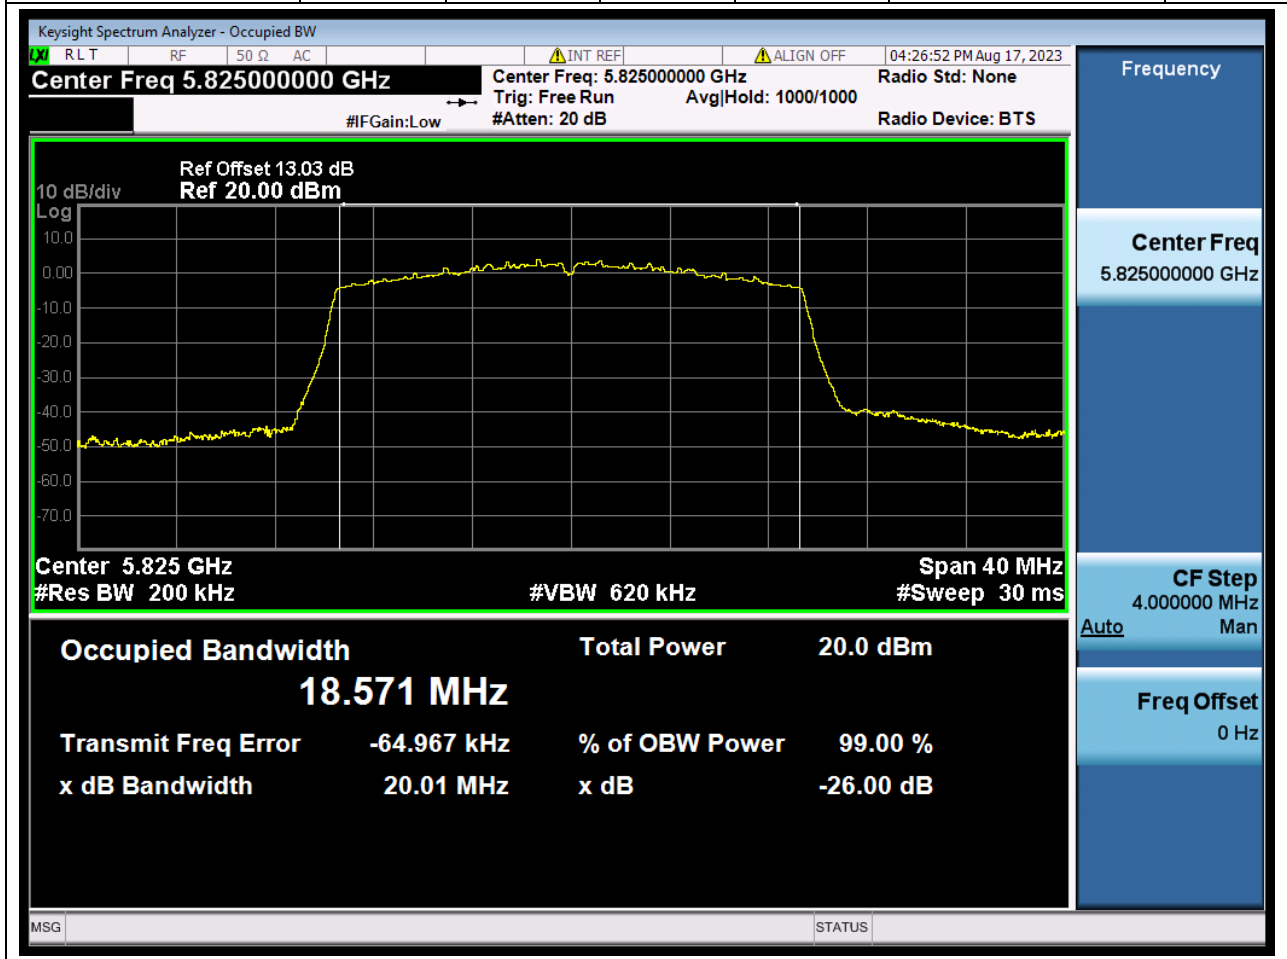

37. 802.11ax_20M_U-NII-3_H

37.1. A.2-26dB Bandwidth(S05)

Center Frequency (MHz)	XdB Down	RBW (MHz)	Detector	Limit (MHz)	XdB BandWidth (MHz)	Verdict
5825	26	0.2	Peak	0	20.010629	Unknow