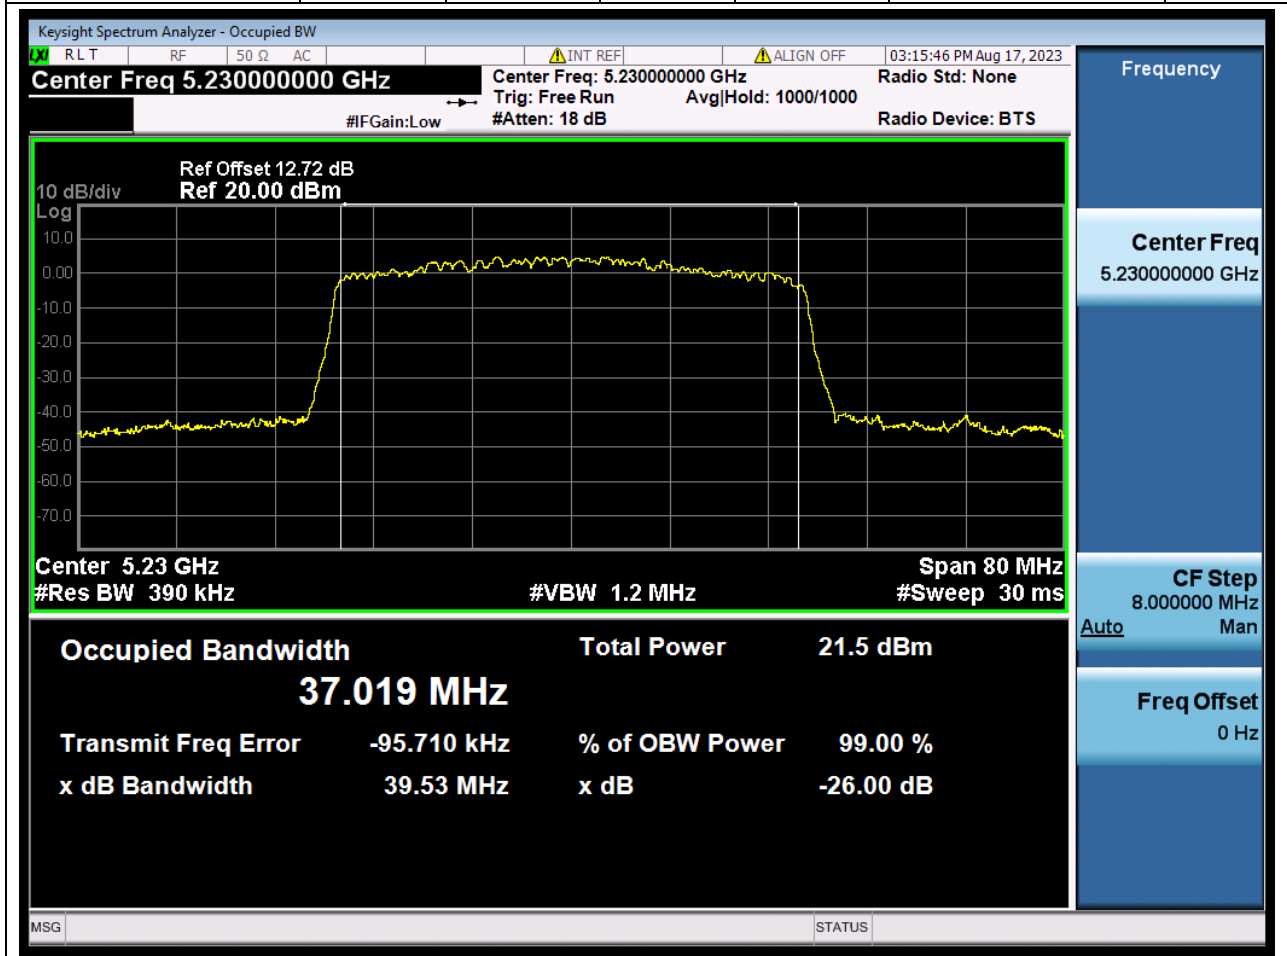

19. 802.11ax_40M_U-NII-1_H

19.1. A.2-26dB Bandwidth(S05)

Center Frequency (MHz)	XdB Down	RBW (MHz)	Detector	Limit (MHz)	XdB BandWidth (MHz)	Verdict
5230	26	0.39	Peak	0	39.528725	Unknow