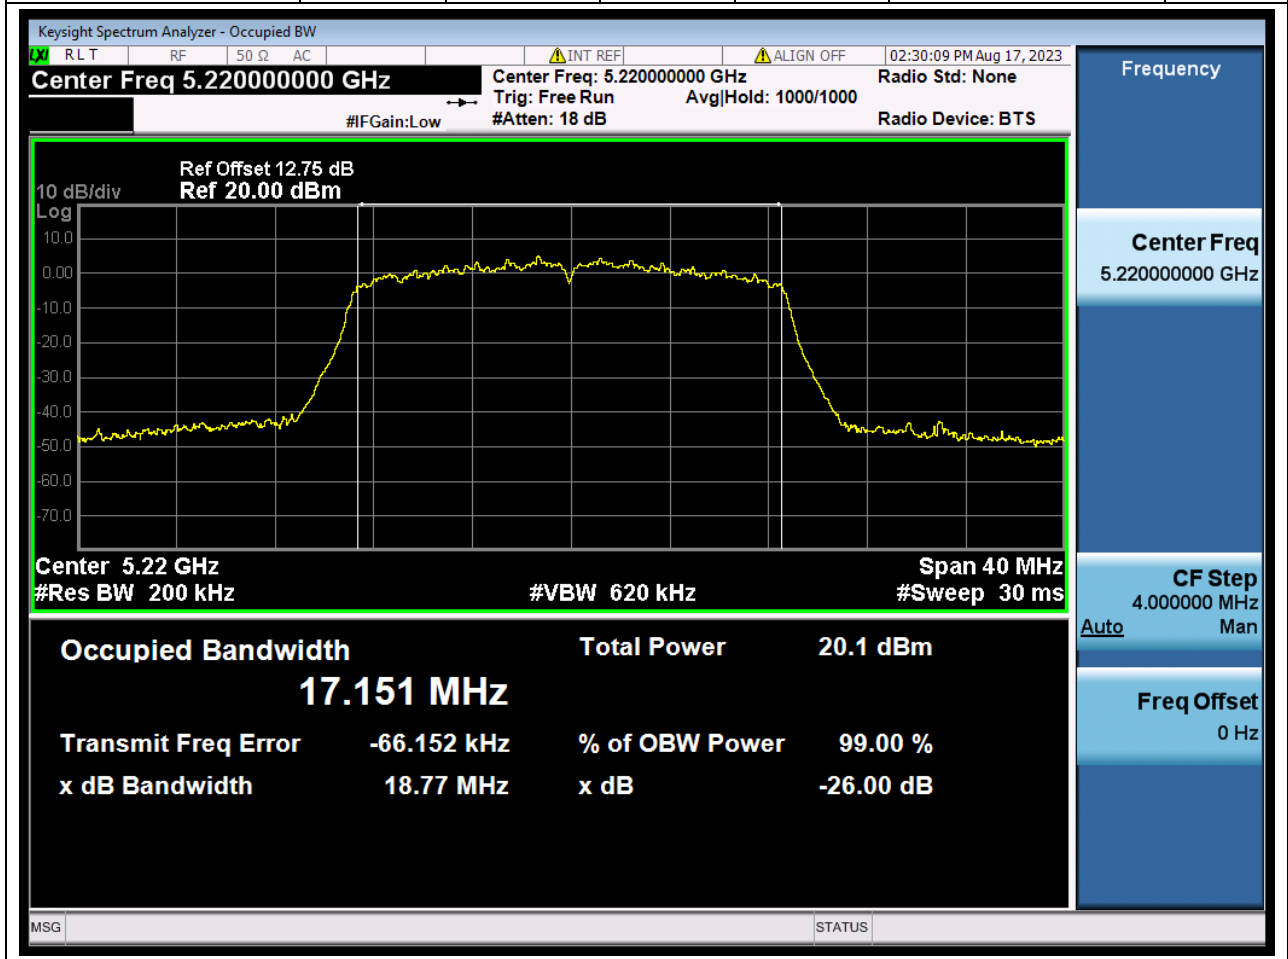

5. 802.11n_20M_U-NII-1_M

5.1. A.2-26dB Bandwidth(S05)

Center Frequency (MHz)	XdB Down	RBW (MHz)	Detector	Limit (MHz)	XdB BandWidth (MHz)	Verdict
5220	26	0.2	Peak	0	18.766252	Unknow