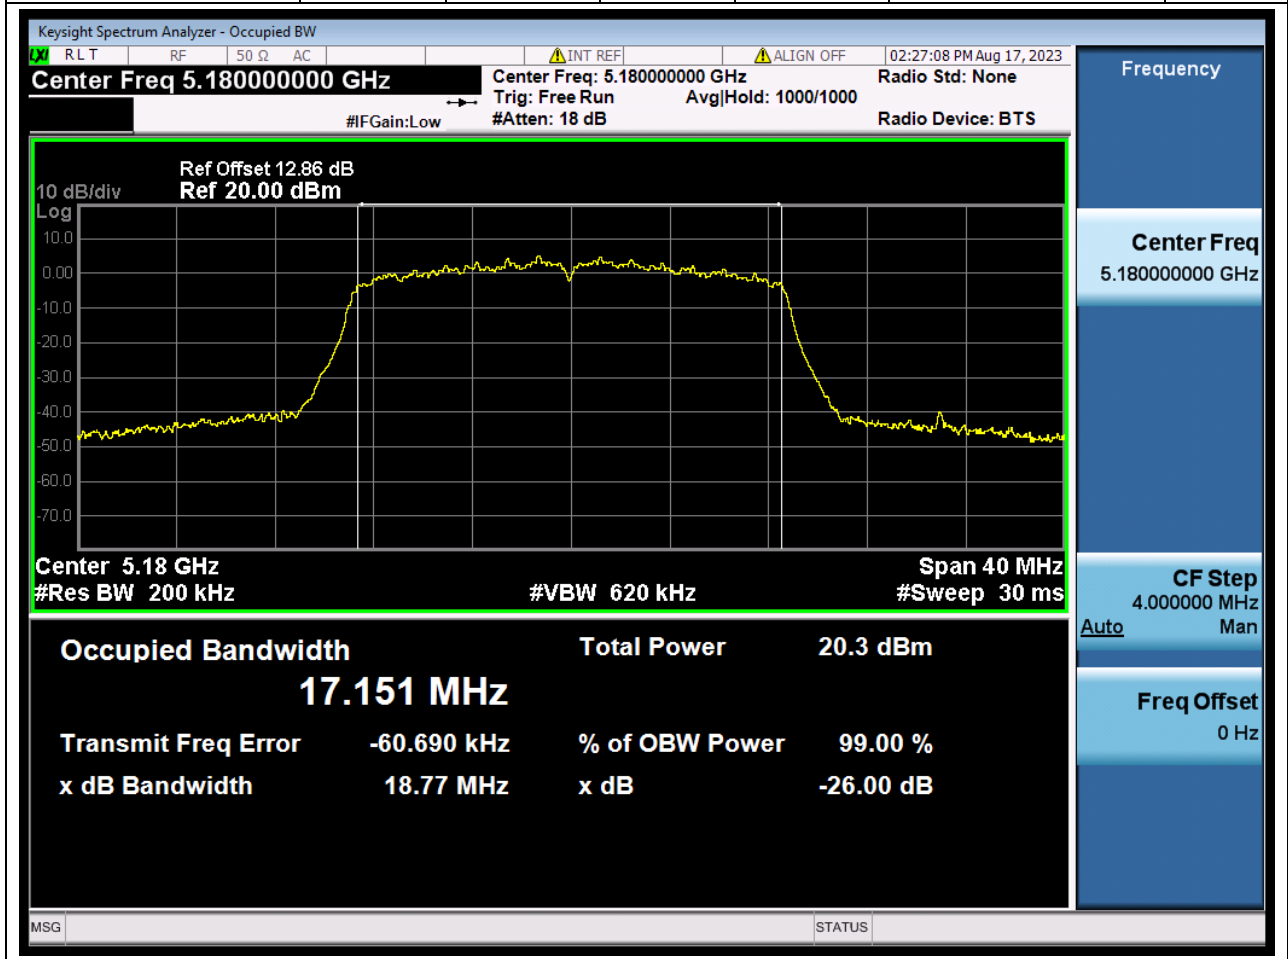

4. 802.11n_20M_U-NII-1_L

4.1. A.2-26dB Bandwidth(S05)

Center Frequency (MHz)	XdB Down	RBW (MHz)	Detector	Limit (MHz)	XdB BandWidth (MHz)	Verdict
5180	26	0.2	Peak	0	18.771212	Unknow