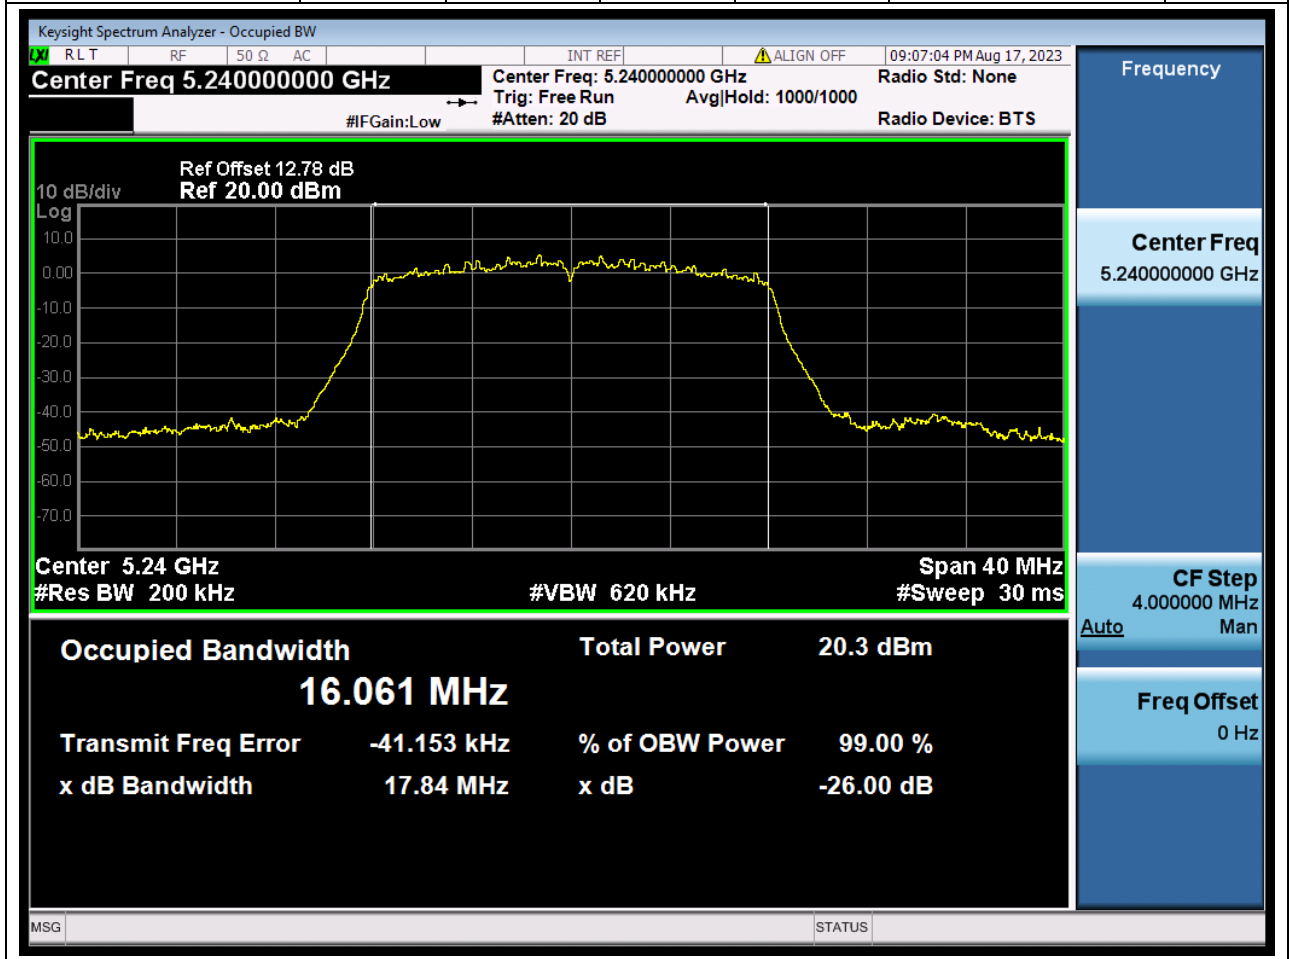

3. 802.11a_20M_U-NII-1_H

3.1. A.2-26dB Bandwidth(S05)

Center Frequency (MHz)	XdB Down	RBW (MHz)	Detector	Limit (MHz)	XdB BandWidth (MHz)	Verdict
5240	26	0.2	Peak	0	17.840361	Unknow