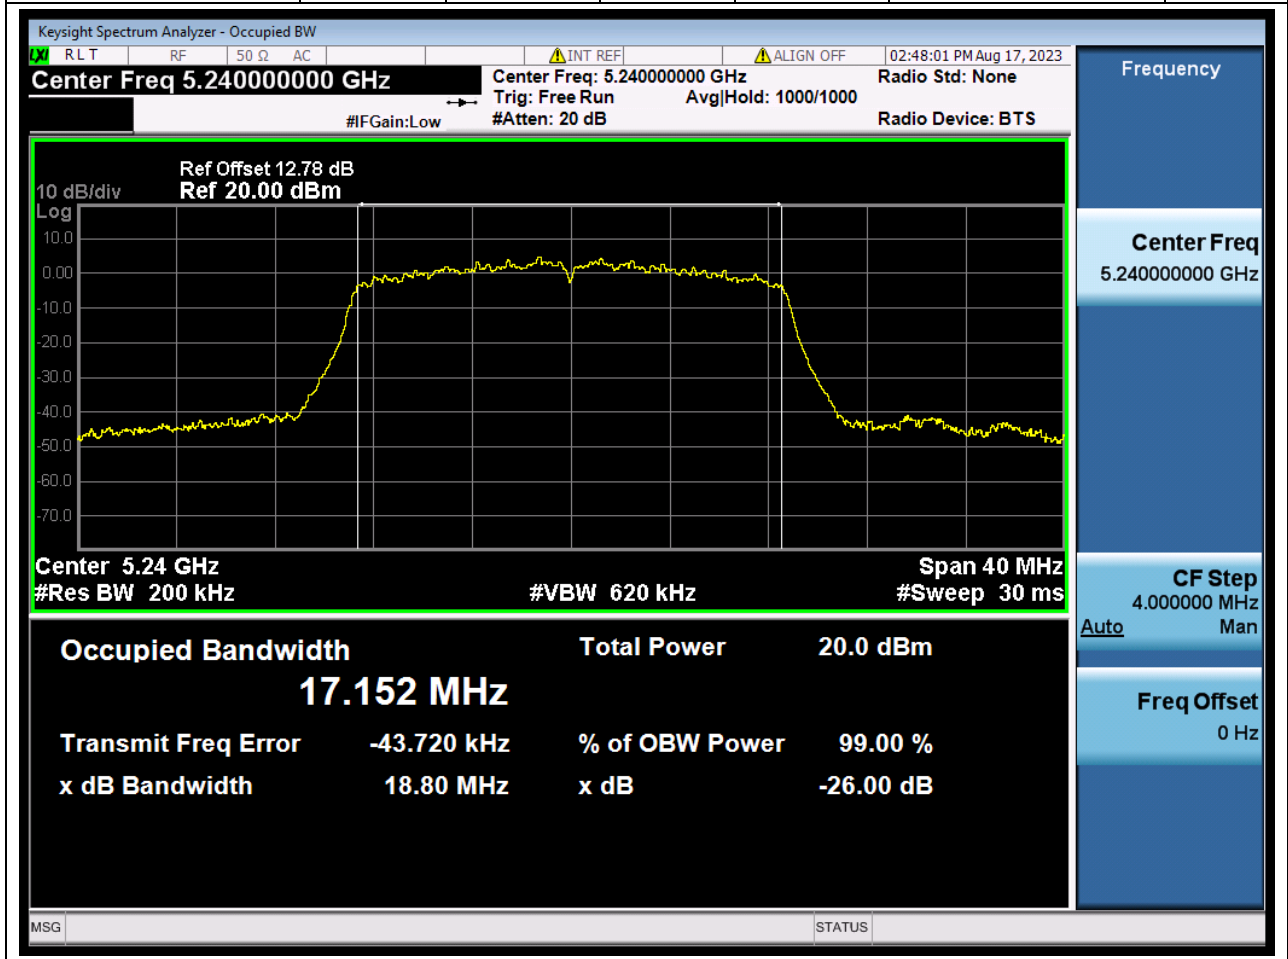

11. 802.11ac_20M_U-NII-1_H

11.1. A.2-26dB Bandwidth(S05)

Center Frequency (MHz)	XdB Down	RBW (MHz)	Detector	Limit (MHz)	XdB BandWidth (MHz)	Verdict
5240	26	0.2	Peak	0	18.797119	Unknow