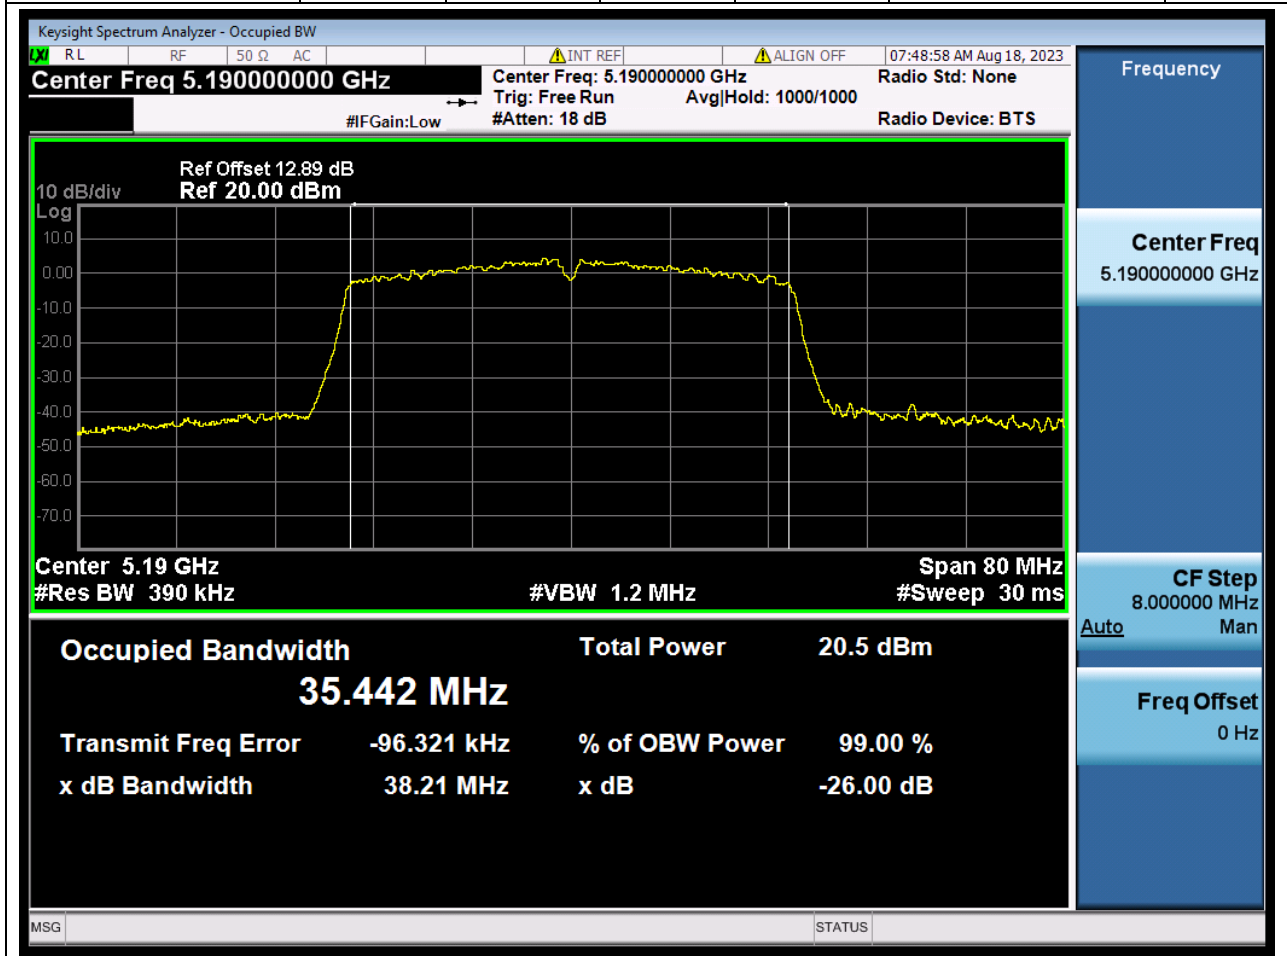

12. 802.11ac_40M_U-NII-1_L

12.1. A.2-26dB Bandwidth(S05)

Center Frequency (MHz)	XdB Down	RBW (MHz)	Detector	Limit (MHz)	XdB BandWidth (MHz)	Verdict
5190	26	0.39	Peak	0	38.205588	Unknow