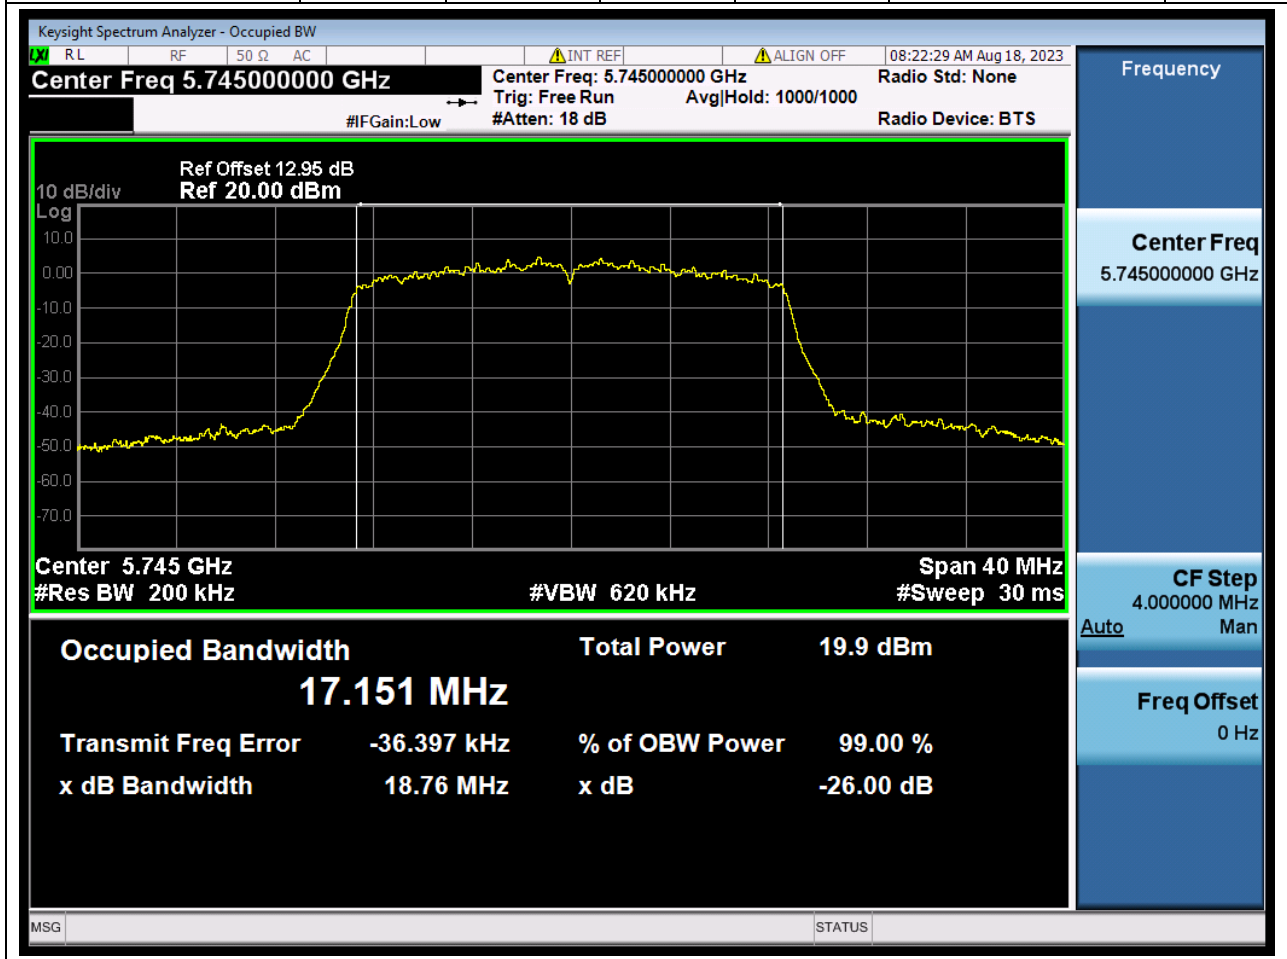

24. 802.11n_20M_U-NII-3_L

24.1. A.2-26dB Bandwidth(S05)

Center Frequency (MHz)	XdB Down	RBW (MHz)	Detector	Limit (MHz)	XdB BandWidth (MHz)	Verdict
5745	26	0.2	Peak	0	18.761187	Unknow