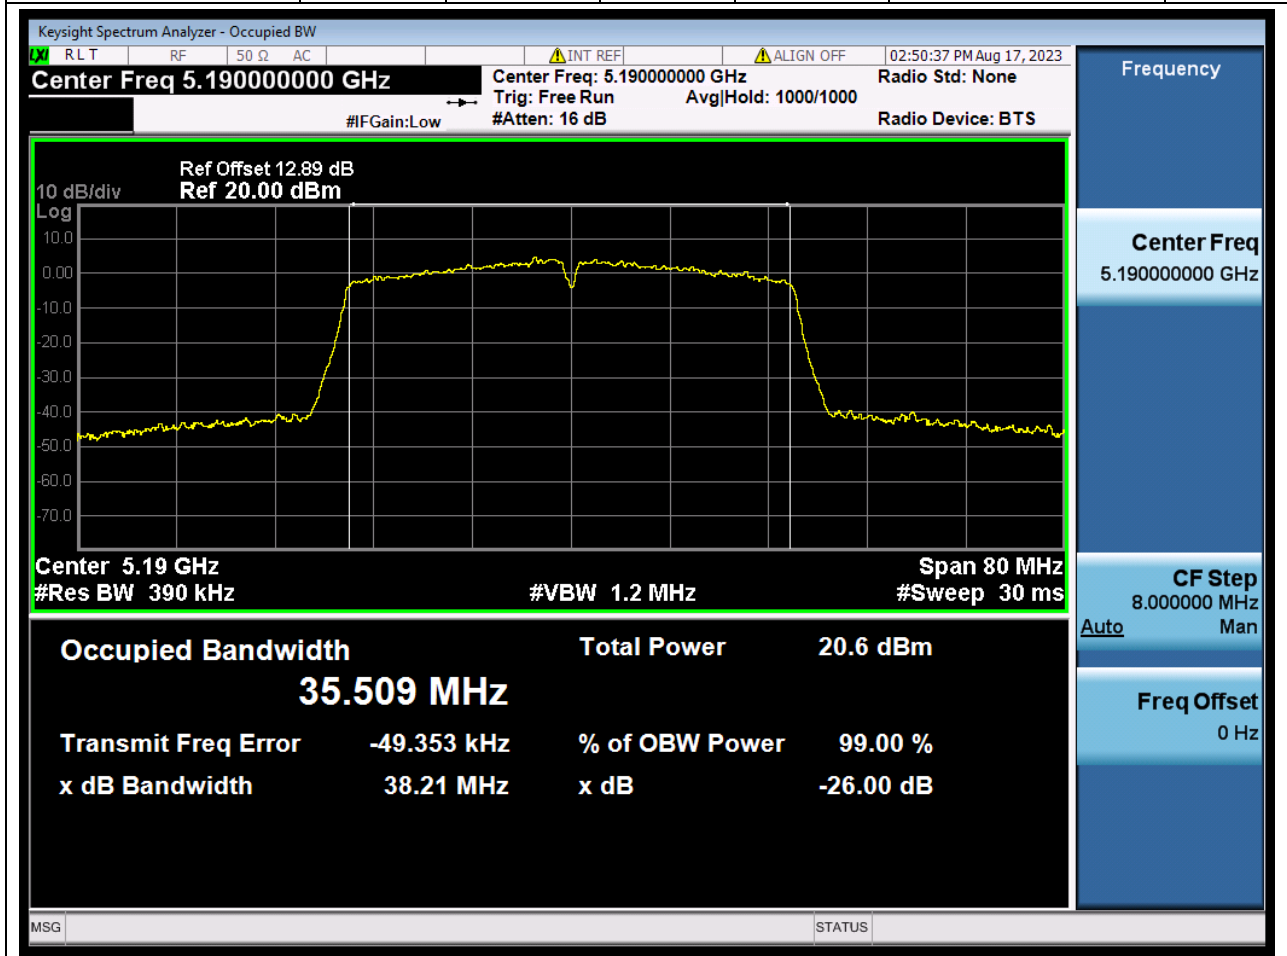

12. 802.11ac_40M_U-NII-1_L

12.1. A.2-26dB Bandwidth(S05)

Center Frequency (MHz)	XdB Down	RBW (MHz)	Detector	Limit (MHz)	XdB BandWidth (MHz)	Verdict
5190	26	0.39	Peak	0	38.208297	Unknow