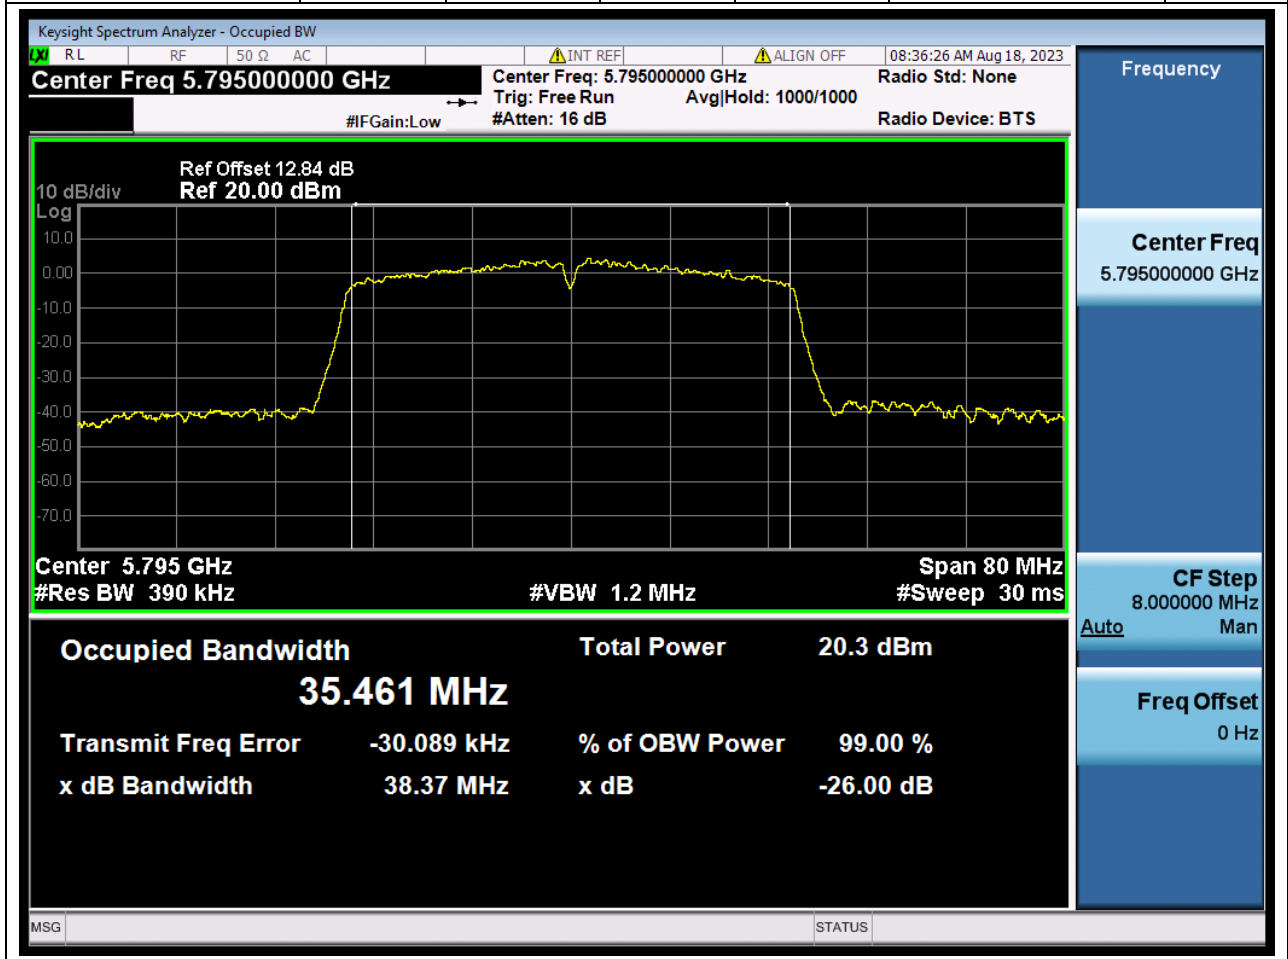

28. 802.11n_40M_U-NII-3_H

28.1. A.2-26dB Bandwidth(S05)

Center Frequency (MHz)	XdB Down	RBW (MHz)	Detector	Limit (MHz)	XdB BandWidth (MHz)	Verdict
5795	26	0.39	Peak	0	38.368961	Unknow