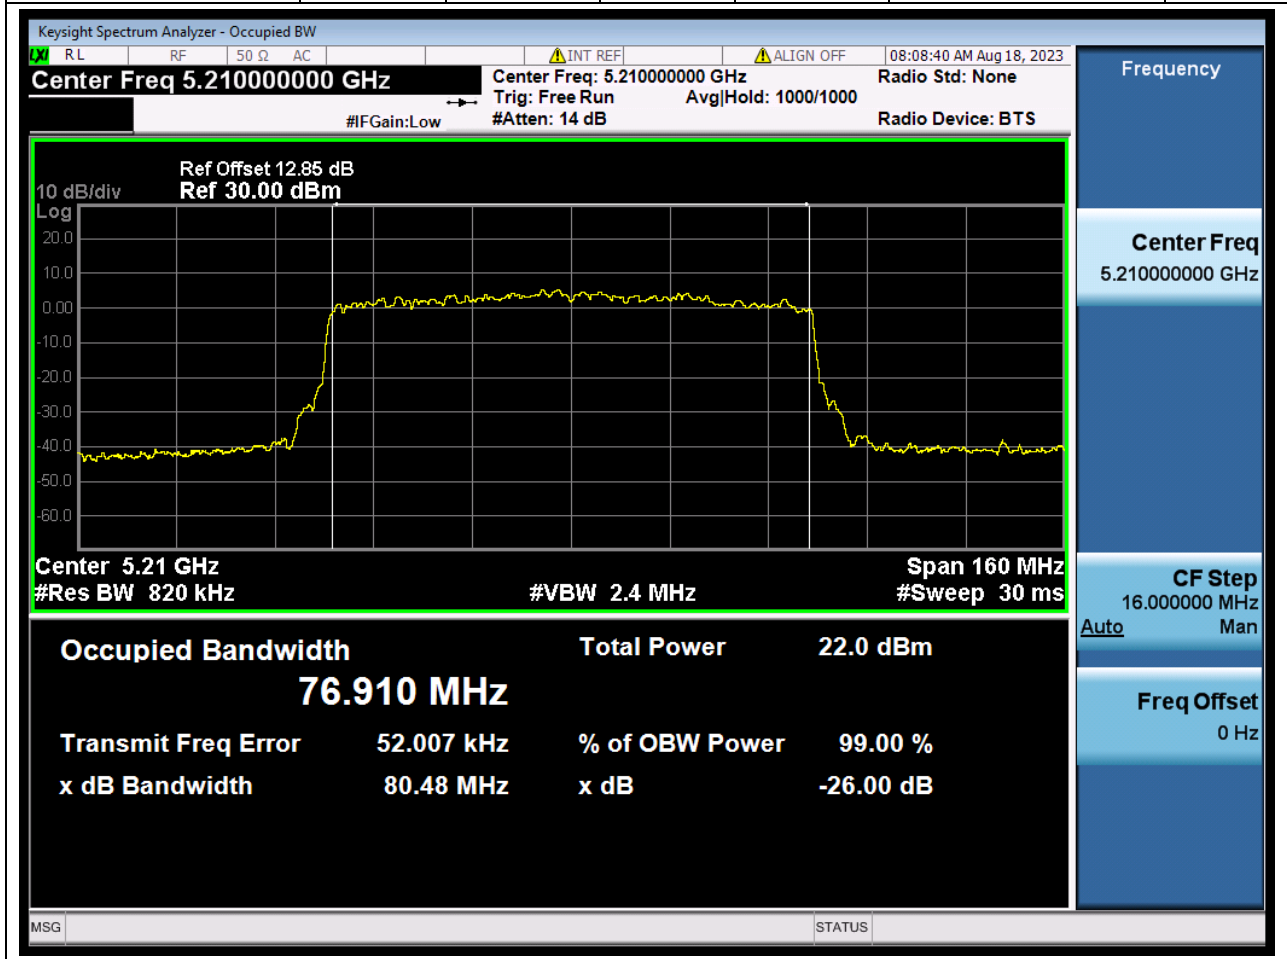

20. 802.11ax_80M_U-NII-1_M

20.1. A.2-26dB Bandwidth(S05)

Center Frequency (MHz)	XdB Down	RBW (MHz)	Detector	Limit (MHz)	XdB BandWidth (MHz)	Verdict
5210	26	0.82	Peak	0	80.477202	Unknow