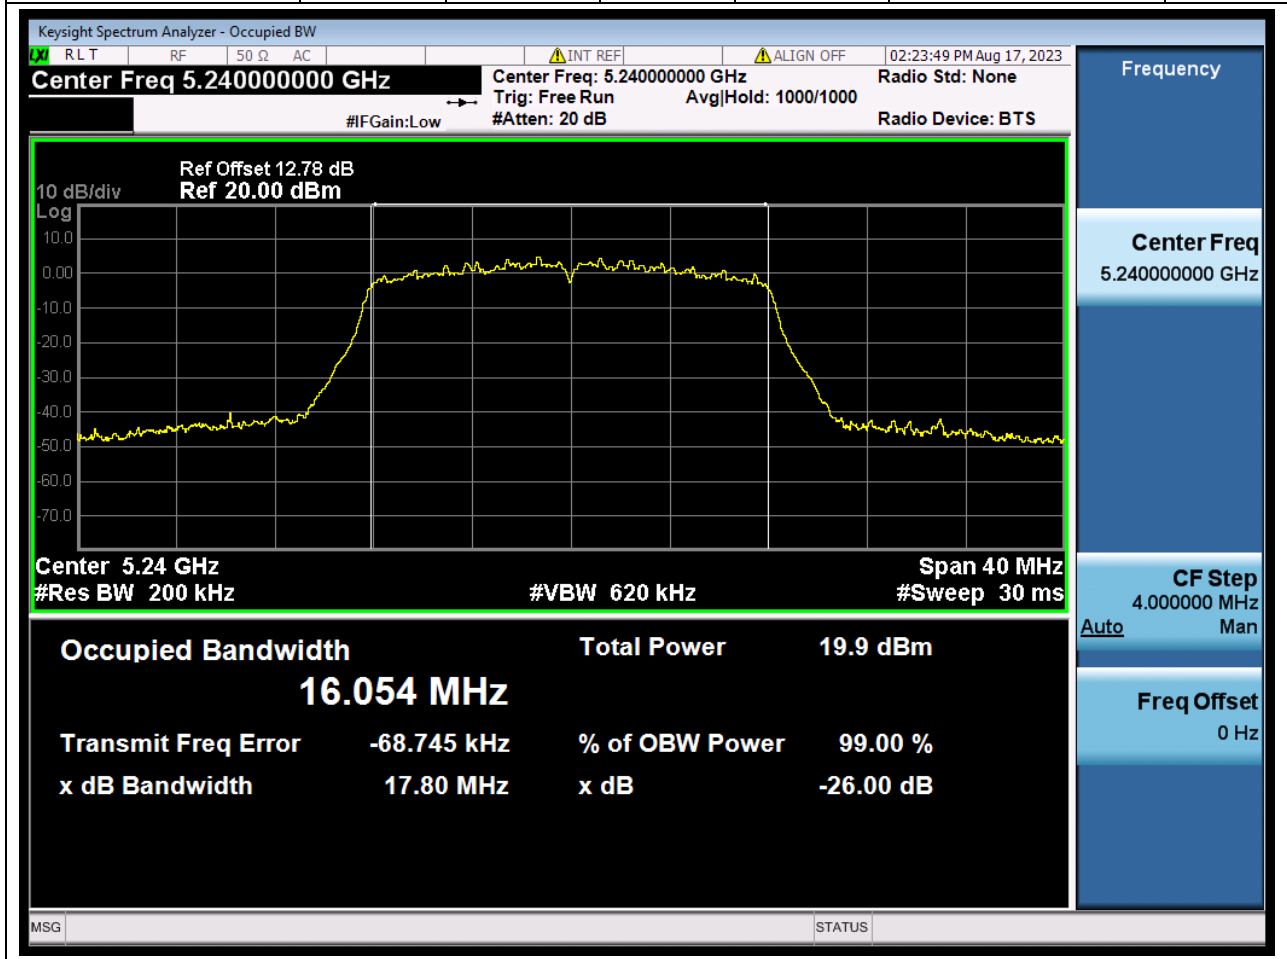

3. 802.11a_20M_U-NII-1_H

3.1. A.2-26dB Bandwidth(S05)

Center Frequency (MHz)	XdB Down	RBW (MHz)	Detector	Limit (MHz)	XdB BandWidth (MHz)	Verdict
5240	26	0.2	Peak	0	17.799254	Unknow