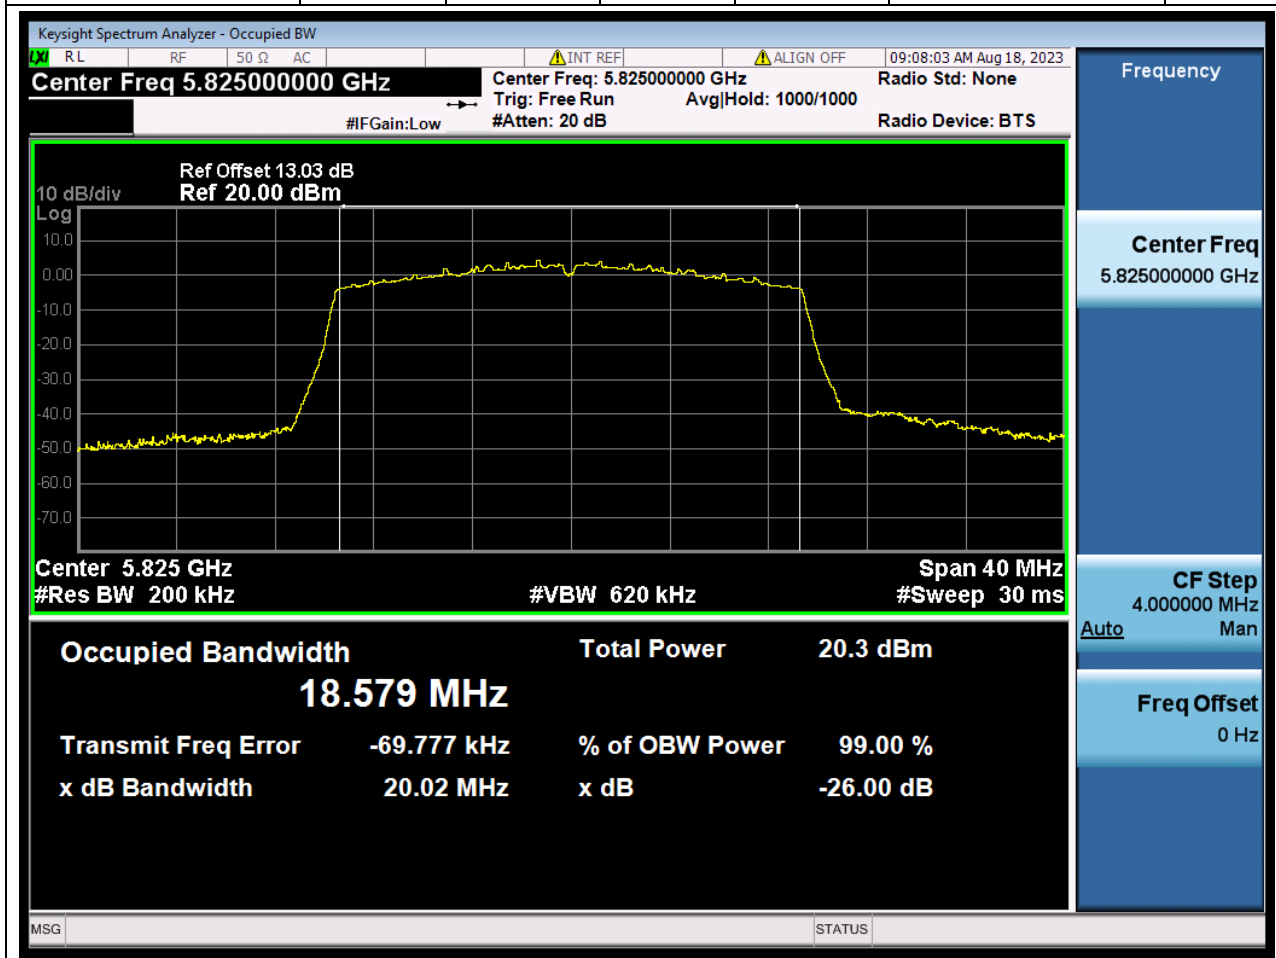

37. 802.11ax_20M_U-NII-3_H

37.1. A.2-26dB Bandwidth(S05)

Center Frequency (MHz)	XdB Down	RBW (MHz)	Detector	Limit (MHz)	XdB BandWidth (MHz)	Verdict
5825	26	0.2	Peak	0	20.015811	Unknow