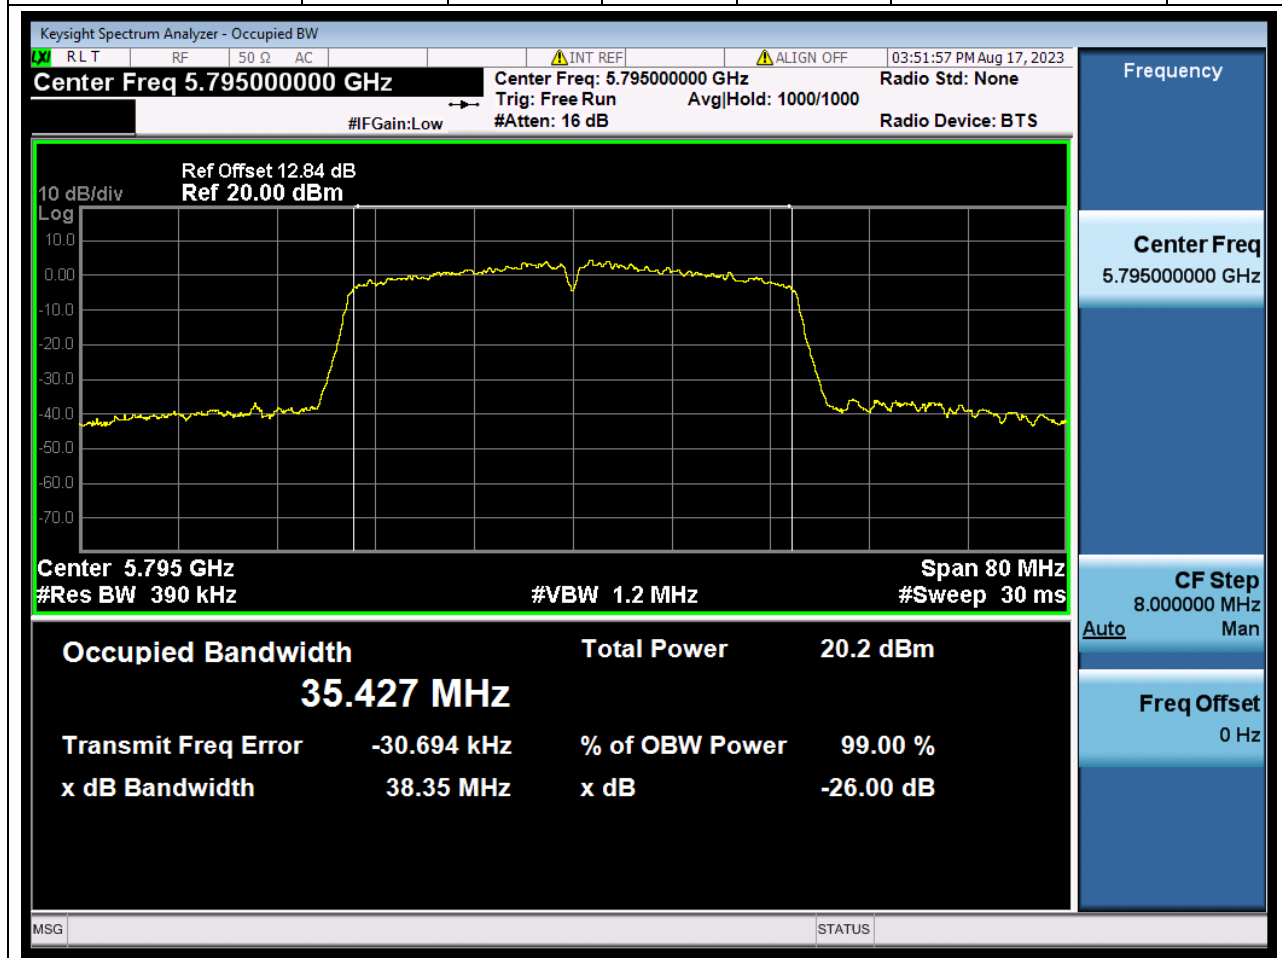

28. 802.11n_40M_U-NII-3_H

28.1. A.2-26dB Bandwidth(S05)

Center Frequency (MHz)	XdB Down	RBW (MHz)	Detector	Limit (MHz)	XdB BandWidth (MHz)	Verdict
5795	26	0.39	Peak	0	38.351129	Unknow