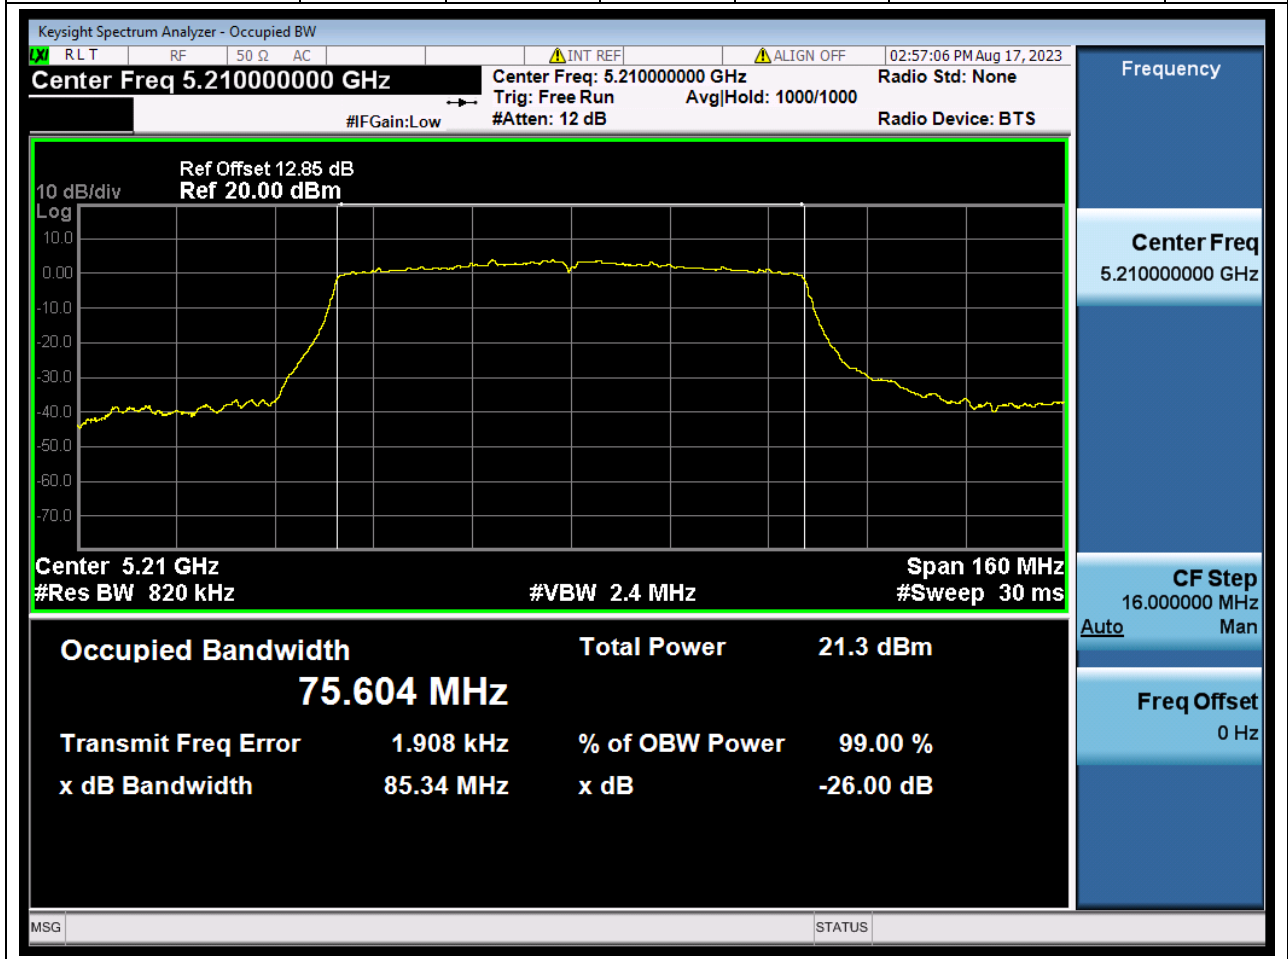

14. 802.11ac_80M_U-NII-1_M

14.1. A.2-26dB Bandwidth(S05)

Center Frequency (MHz)	XdB Down	RBW (MHz)	Detector	Limit (MHz)	XdB BandWidth (MHz)	Verdict
5210	26	0.82	Peak	0	85.344068	Unknow