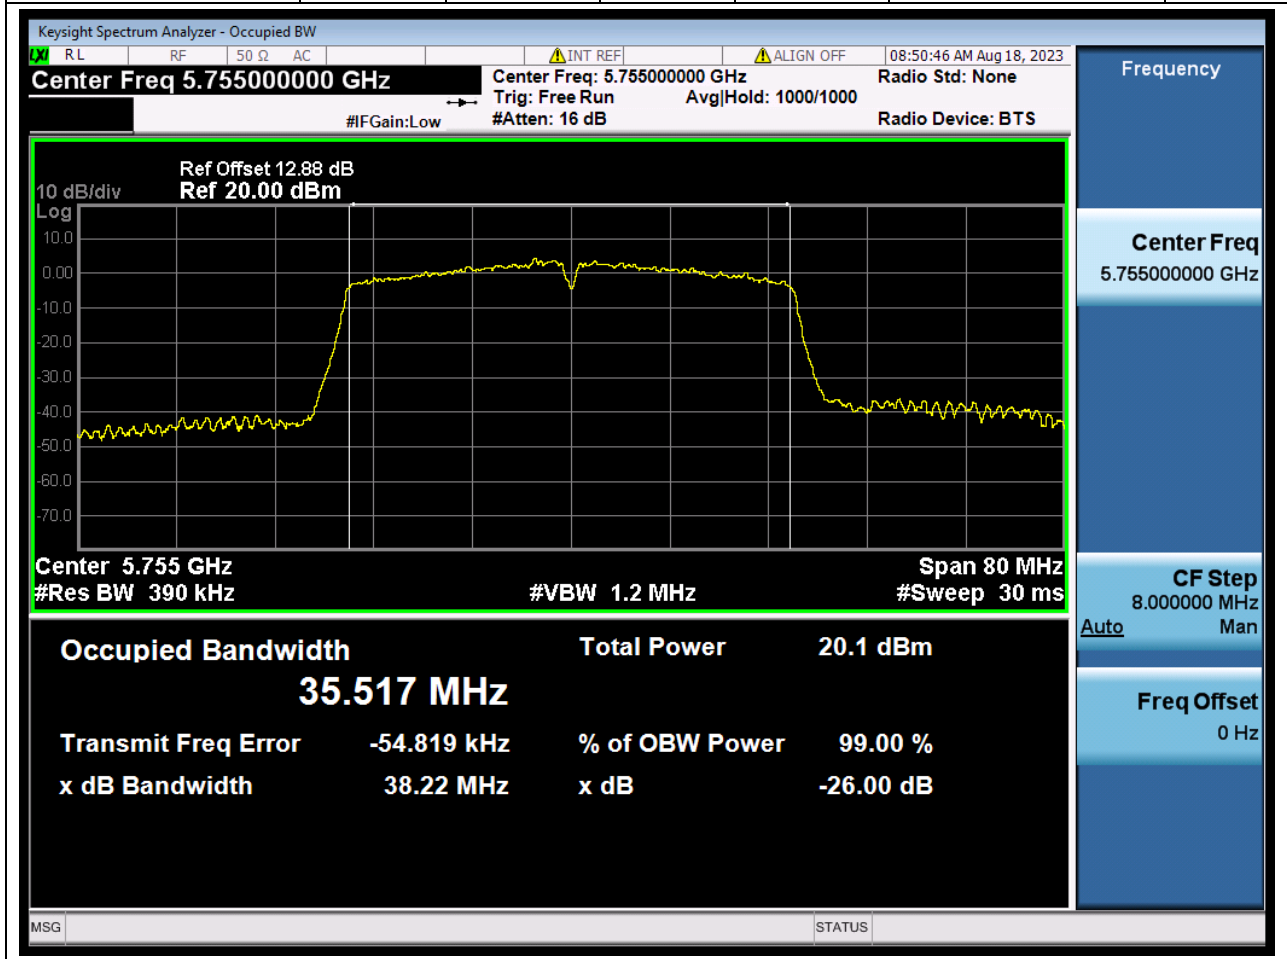

32. 802.11ac_40M_U-NII-3_L

32.1. A.2-26dB Bandwidth(S05)

Center Frequency (MHz)	XdB Down	RBW (MHz)	Detector	Limit (MHz)	XdB BandWidth (MHz)	Verdict
5755	26	0.39	Peak	0	38.219942	Unknow