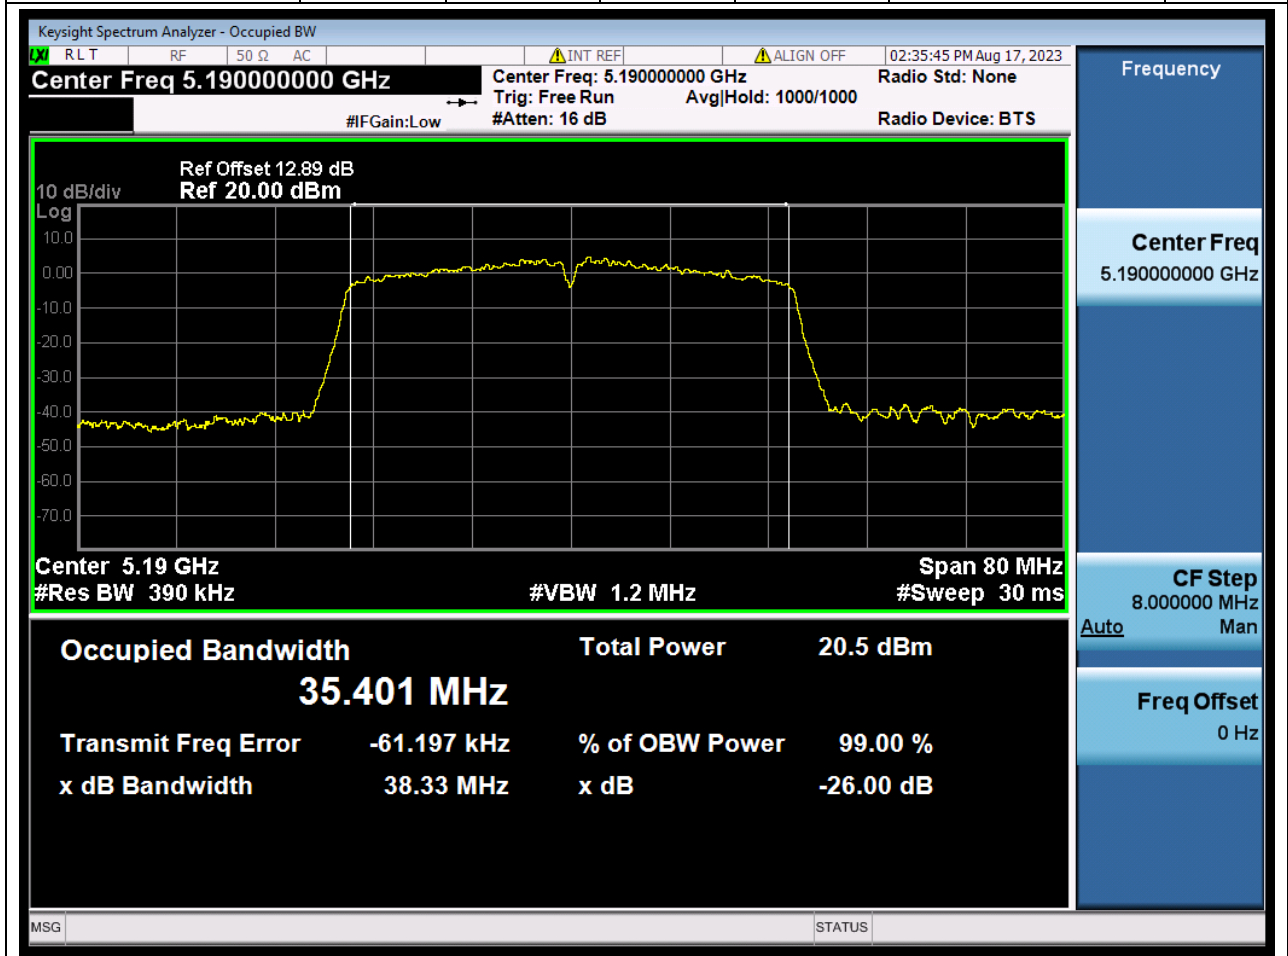

7. 802.11n_40M_U-NII-1_L

7.1. A.2-26dB Bandwidth(S05)

Center Frequency (MHz)	XdB Down	RBW (MHz)	Detector	Limit (MHz)	XdB BandWidth (MHz)	Verdict
5190	26	0.39	Peak	0	38.331877	Unknow