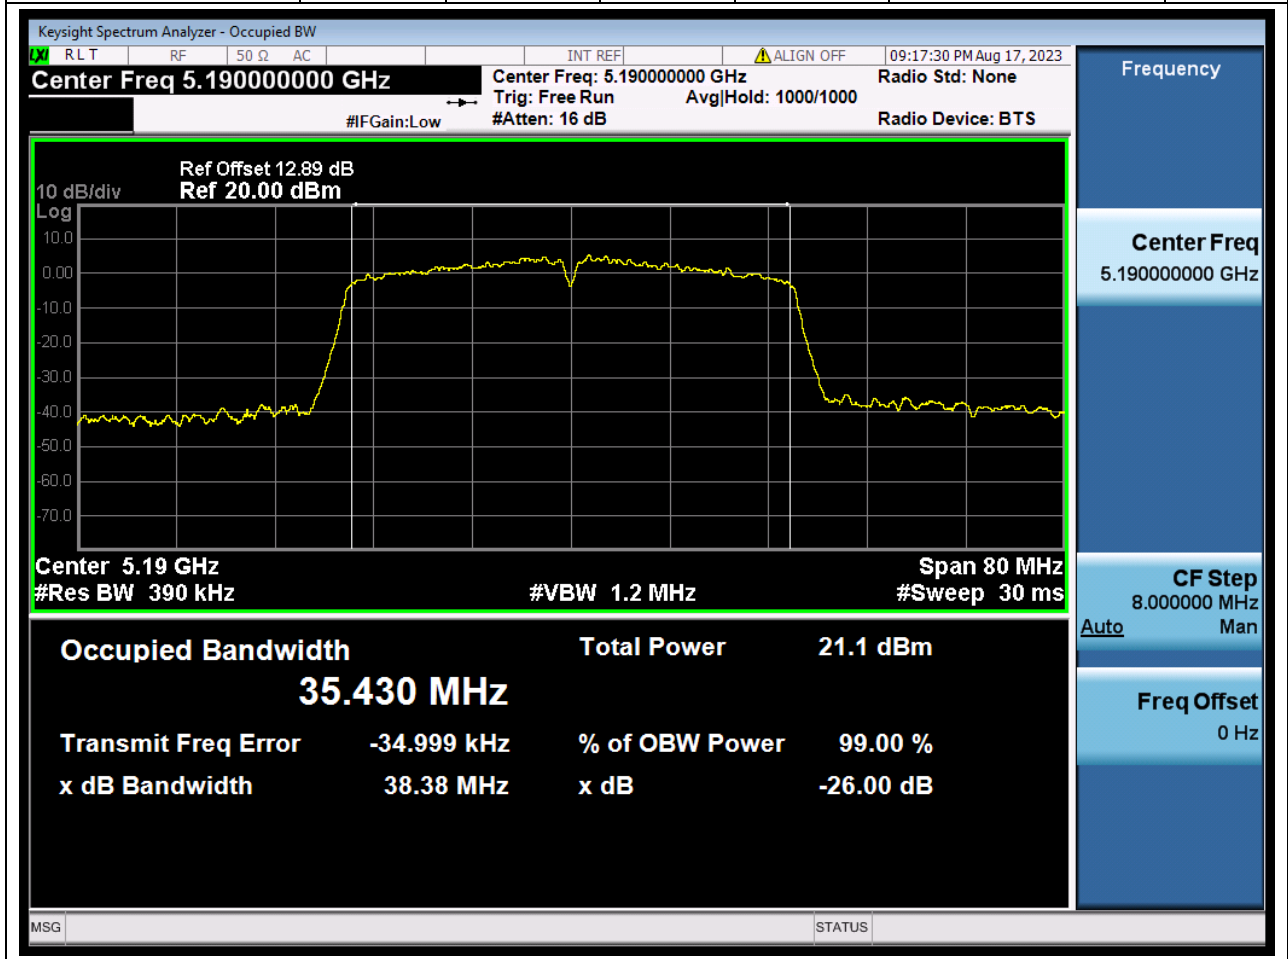

7. 802.11n_40M_U-NII-1_L

7.1. A.2-26dB Bandwidth(S05)

Center Frequency (MHz)	XdB Down	RBW (MHz)	Detector	Limit (MHz)	XdB BandWidth (MHz)	Verdict
5190	26	0.39	Peak	0	38.37898	Unknow