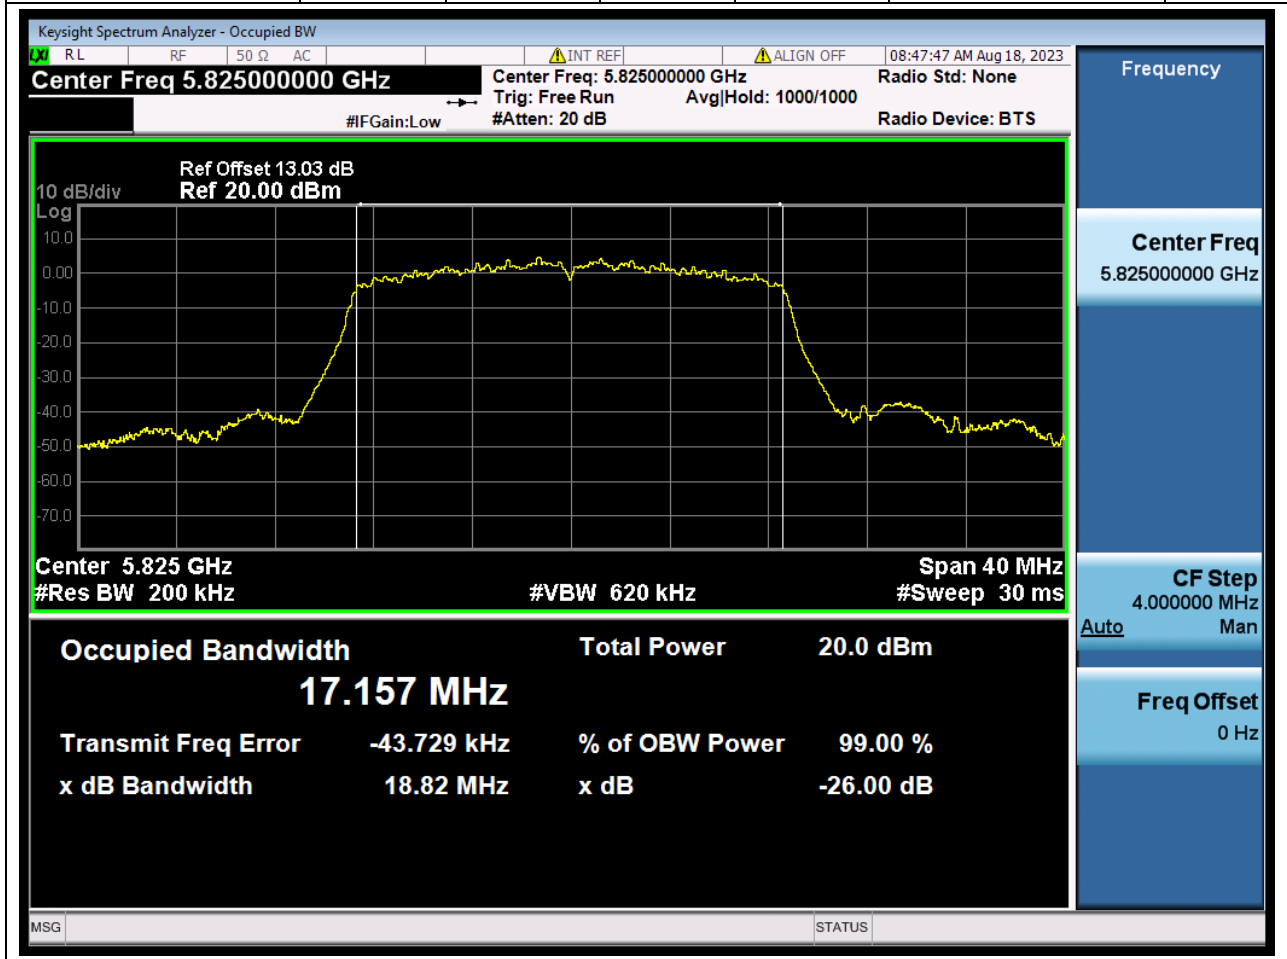

31. 802.11ac_20M_U-NII-3_H

31.1. A.2-26dB Bandwidth(S05)

Center Frequency (MHz)	XdB Down	RBW (MHz)	Detector	Limit (MHz)	XdB BandWidth (MHz)	Verdict
5825	26	0.2	Peak	0	18.820795	Unknow