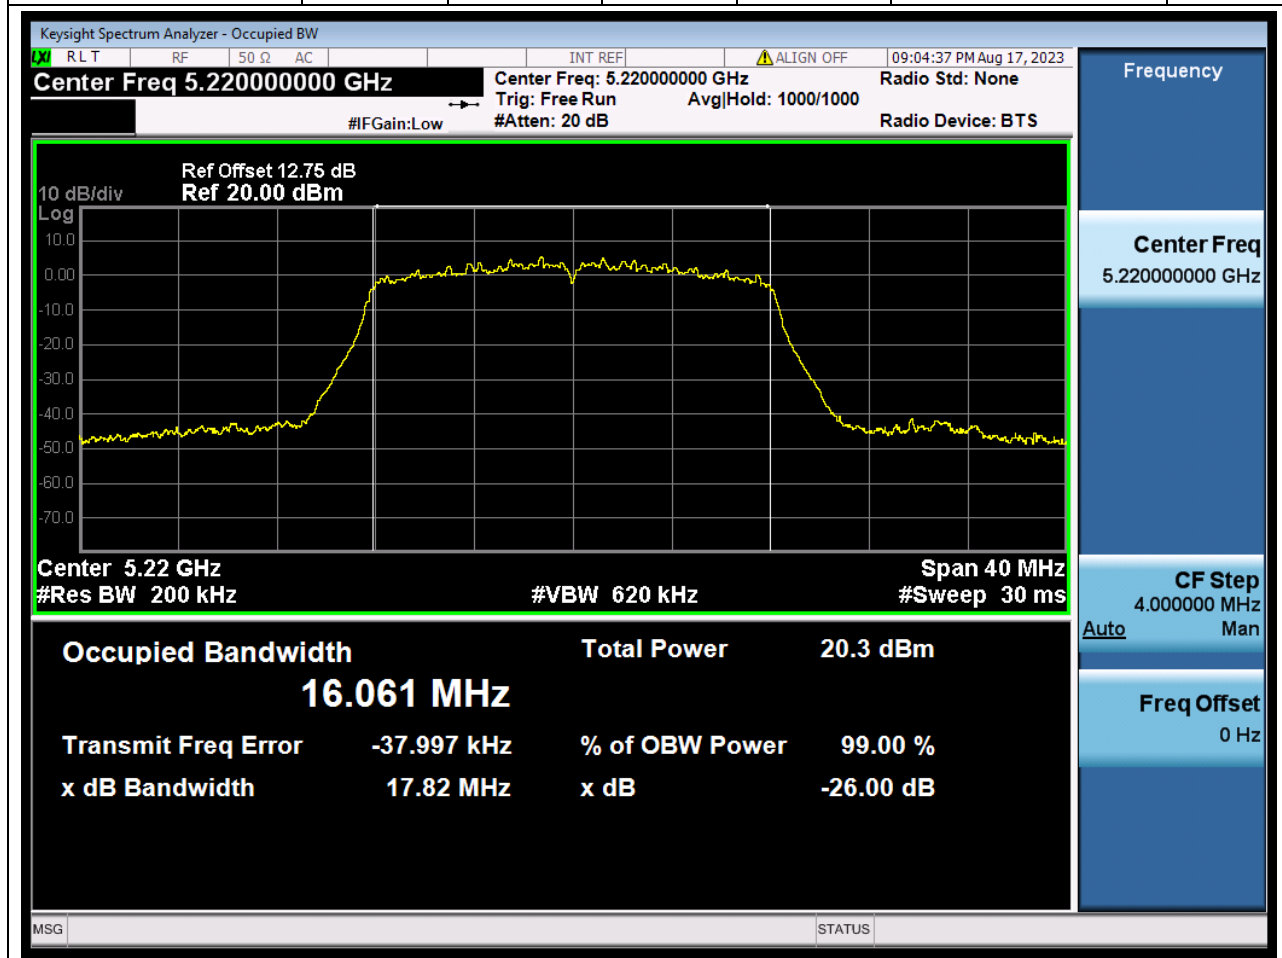

2. 802.11a_20M_U-NII-1_M

2.1. A.2-26dB Bandwidth(S05)

Center Frequency (MHz)	XdB Down	RBW (MHz)	Detector	Limit (MHz)	XdB BandWidth (MHz)	Verdict
5220	26	0.2	Peak	0	17.816037	Unknow