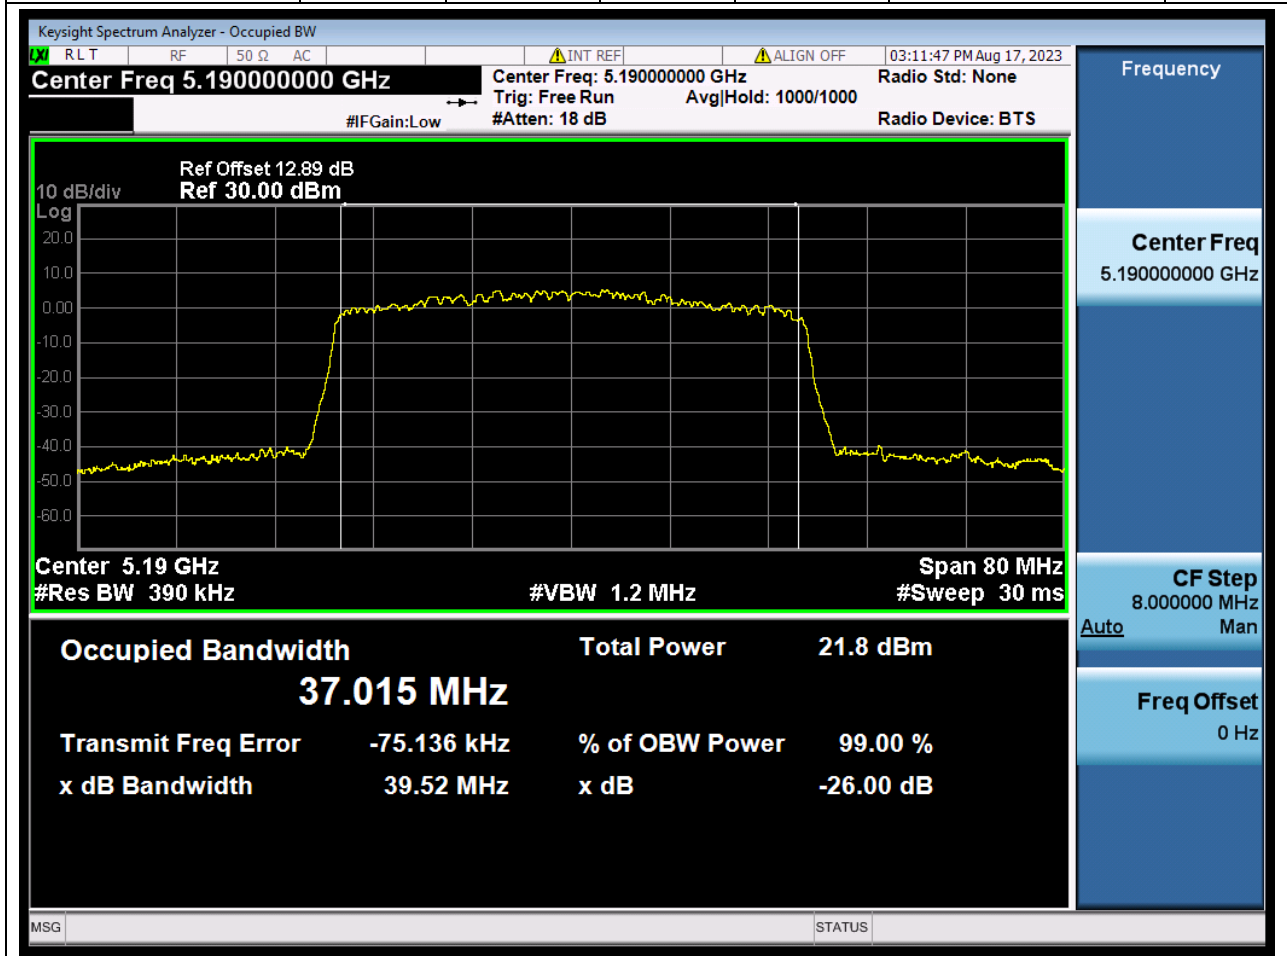

18. 802.11ax_40M_U-NII-1_L

18.1. A.2-26dB Bandwidth(S05)

Center Frequency (MHz)	XdB Down	RBW (MHz)	Detector	Limit (MHz)	XdB BandWidth (MHz)	Verdict
5190	26	0.39	Peak	0	39.519015	Unknow