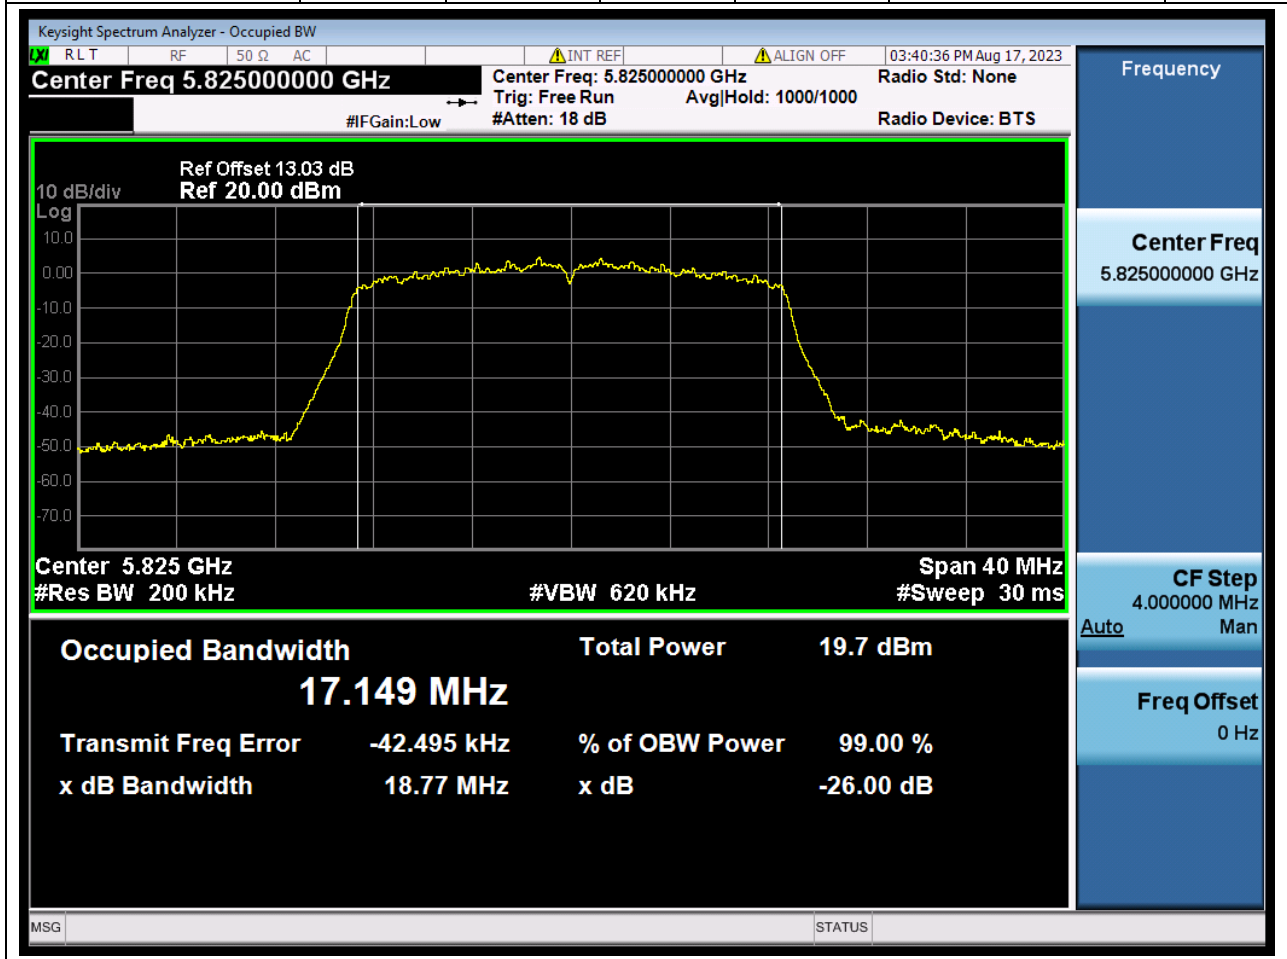

26. 802.11n_20M_U-NII-3_H

26.1. A.2-26dB Bandwidth(S05)

Center Frequency (MHz)	XdB Down	RBW (MHz)	Detector	Limit (MHz)	XdB BandWidth (MHz)	Verdict
5825	26	0.2	Peak	0	18.766425	Unknow