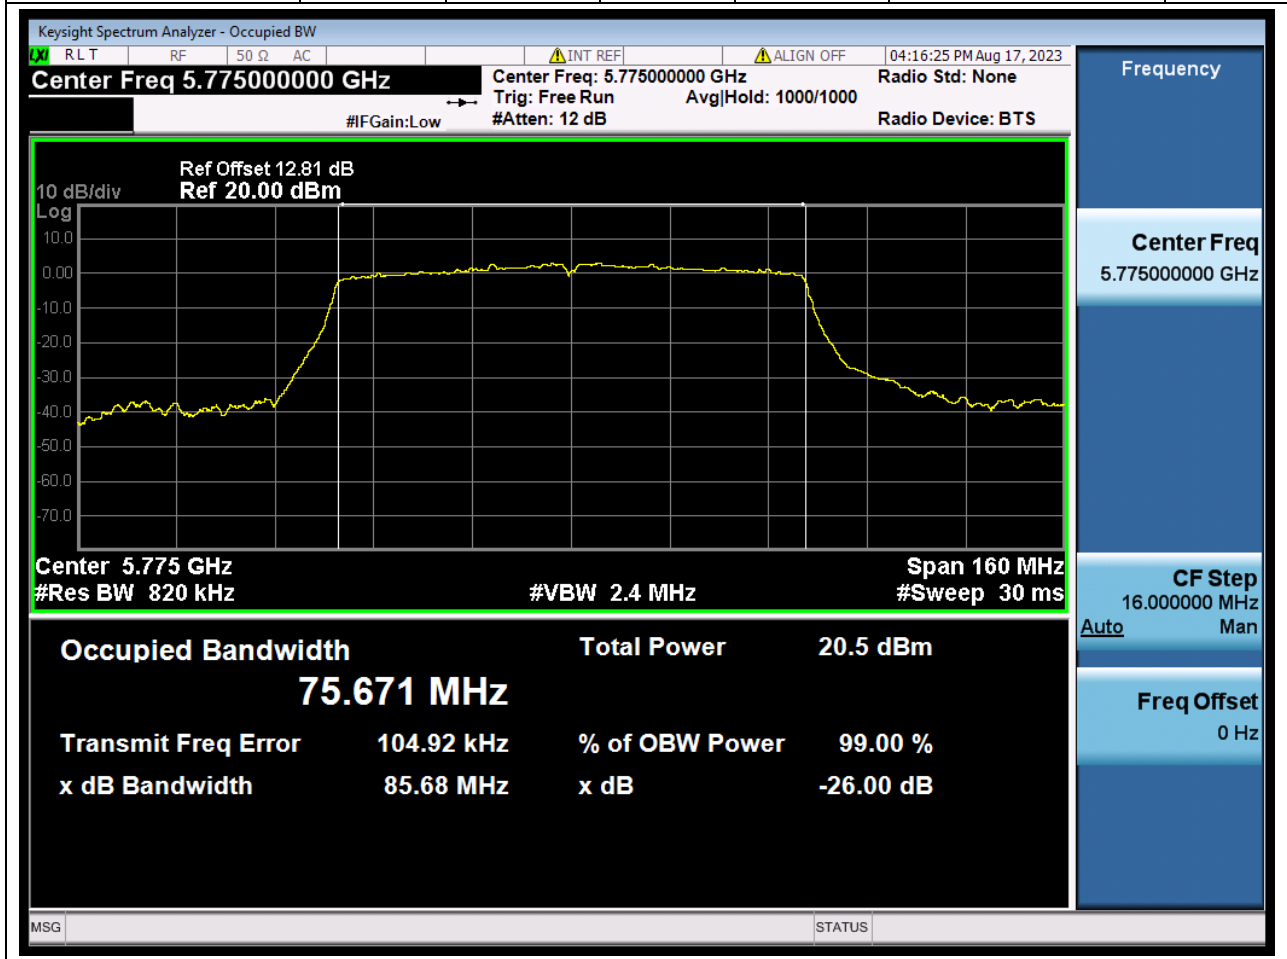

34. 802.11ac_80M_U-NII-3_M

34.1. A.2-26dB Bandwidth(S05)

Center Frequency (MHz)	XdB Down	RBW (MHz)	Detector	Limit (MHz)	XdB BandWidth (MHz)	Verdict
5775	26	0.82	Peak	0	85.682378	Unknow