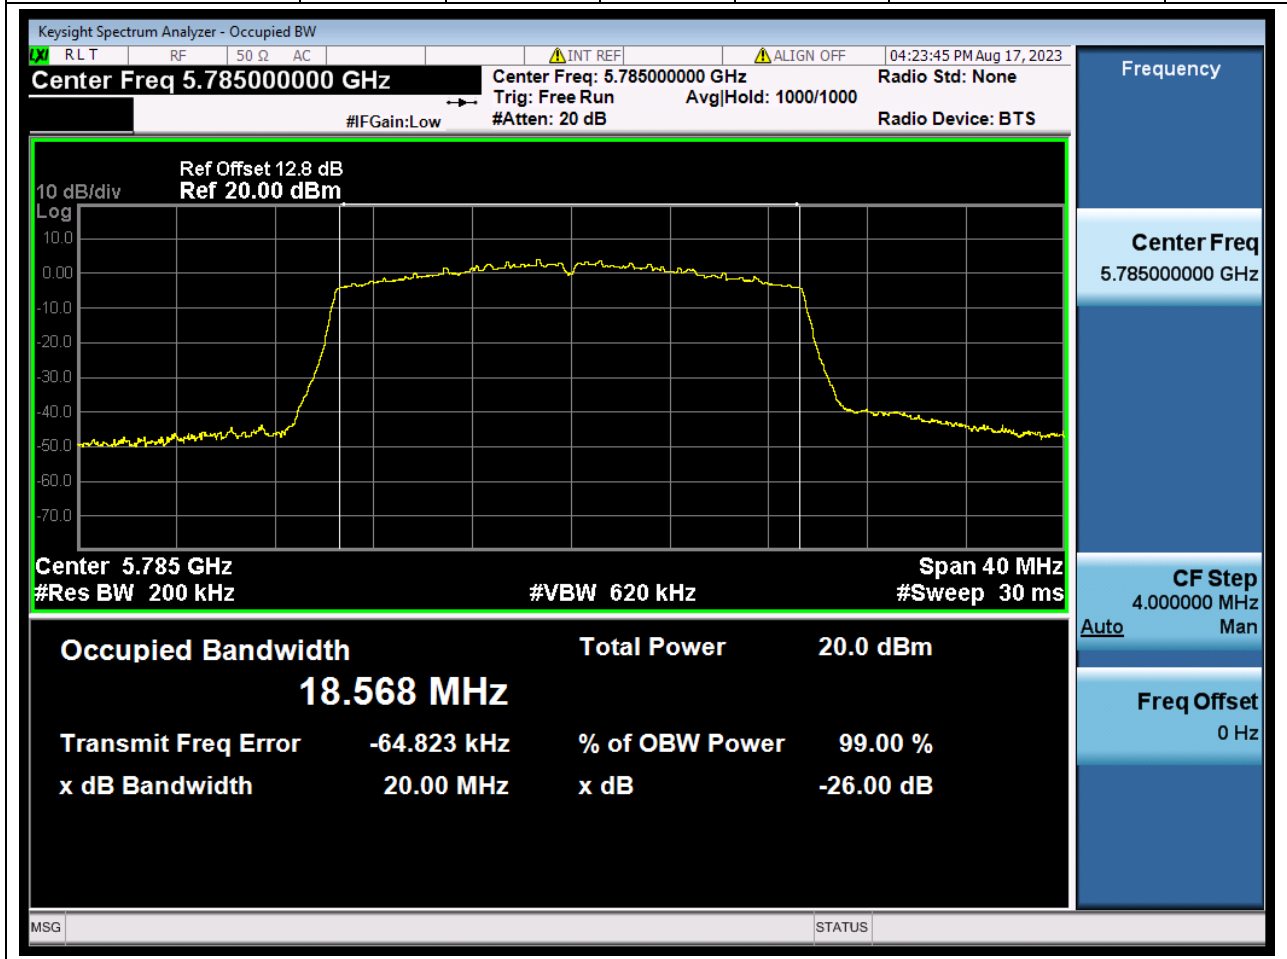

36. 802.11ax_20M_U-NII-3_M

36.1. A.2-26dB Bandwidth(S05)

Center Frequency (MHz)	XdB Down	RBW (MHz)	Detector	Limit (MHz)	XdB BandWidth (MHz)	Verdict
5785	26	0.2	Peak	0	20.004371	Unknow