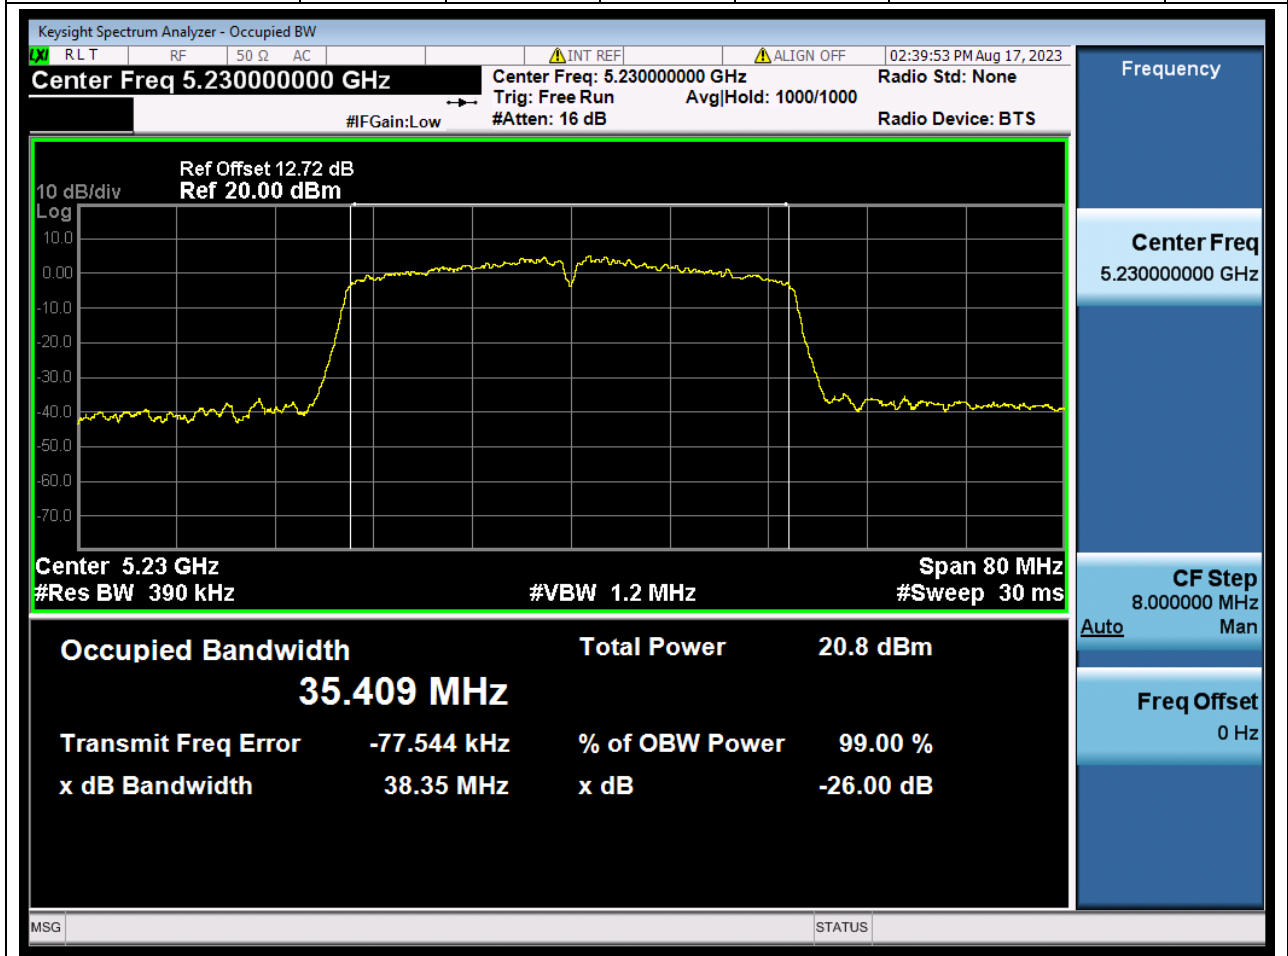

8. 802.11n_40M_U-NII-1_H

8.1. A.2-26dB Bandwidth(S05)

Center Frequency (MHz)	XdB Down	RBW (MHz)	Detector	Limit (MHz)	XdB BandWidth (MHz)	Verdict
5230	26	0.39	Peak	0	38.346398	Unknow