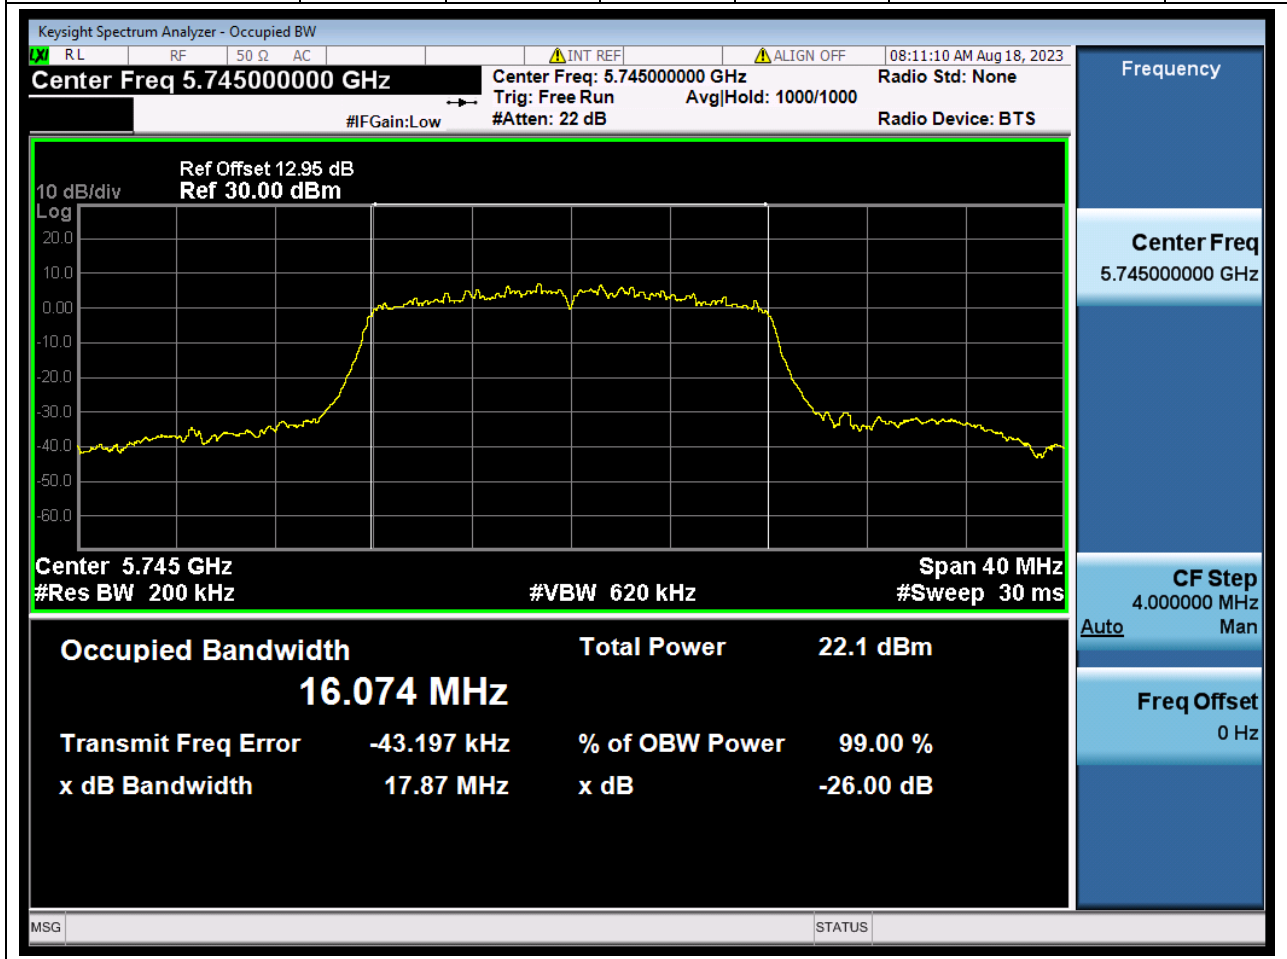

21. 802.11a_20M_U-NII-3_L

21.1. A.2-26dB Bandwidth(S05)

Center Frequency (MHz)	XdB Down	RBW (MHz)	Detector	Limit (MHz)	XdB BandWidth (MHz)	Verdict
5745	26	0.2	Peak	0	17.868781	Unknow