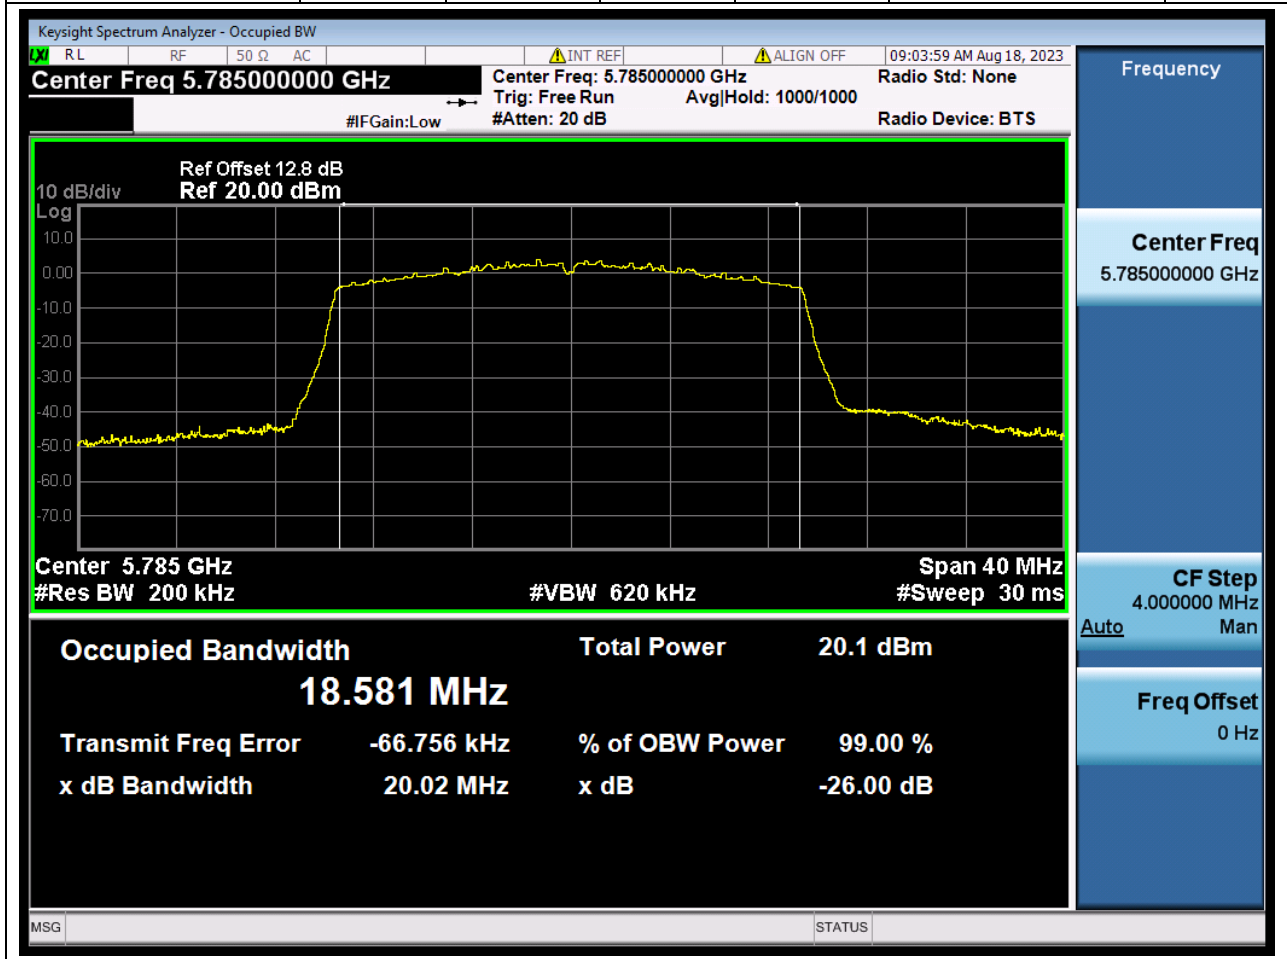

36. 802.11ax_20M_U-NII-3_M

36.1. A.2-26dB Bandwidth(S05)

Center Frequency (MHz)	XdB Down	RBW (MHz)	Detector	Limit (MHz)	XdB BandWidth (MHz)	Verdict
5785	26	0.2	Peak	0	20.019188	Unknow