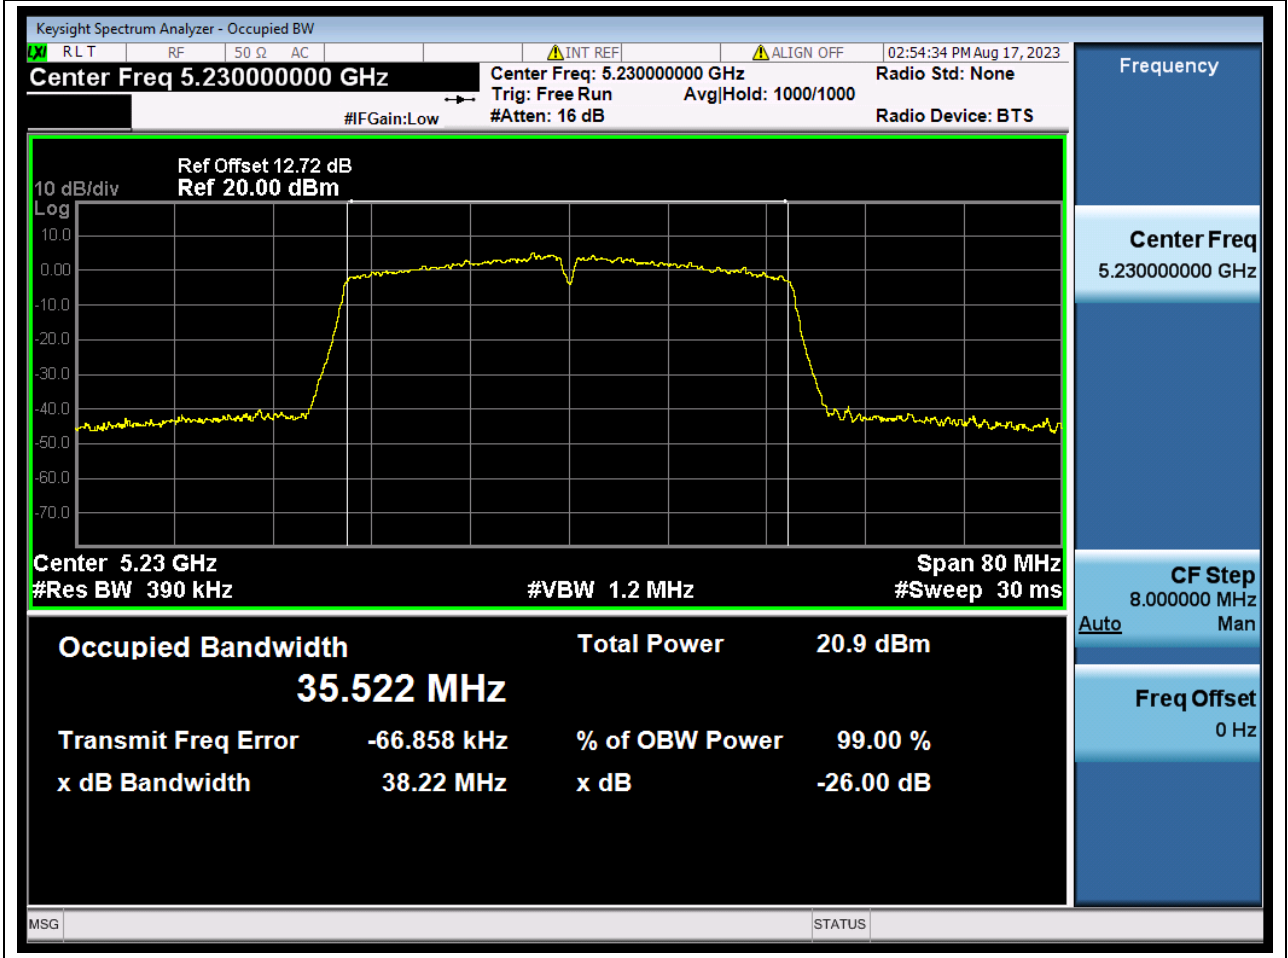

13. 802.11ac_40M_U-NII-1_H

13.1. A.2-26dB Bandwidth(S05)

Center Frequency (MHz)	XdB Down	RBW (MHz)	Detector	Limit (MHz)	XdB BandWidth (MHz)	Verdict
5230	26	0.39	Peak	0	38.223606	Unknow