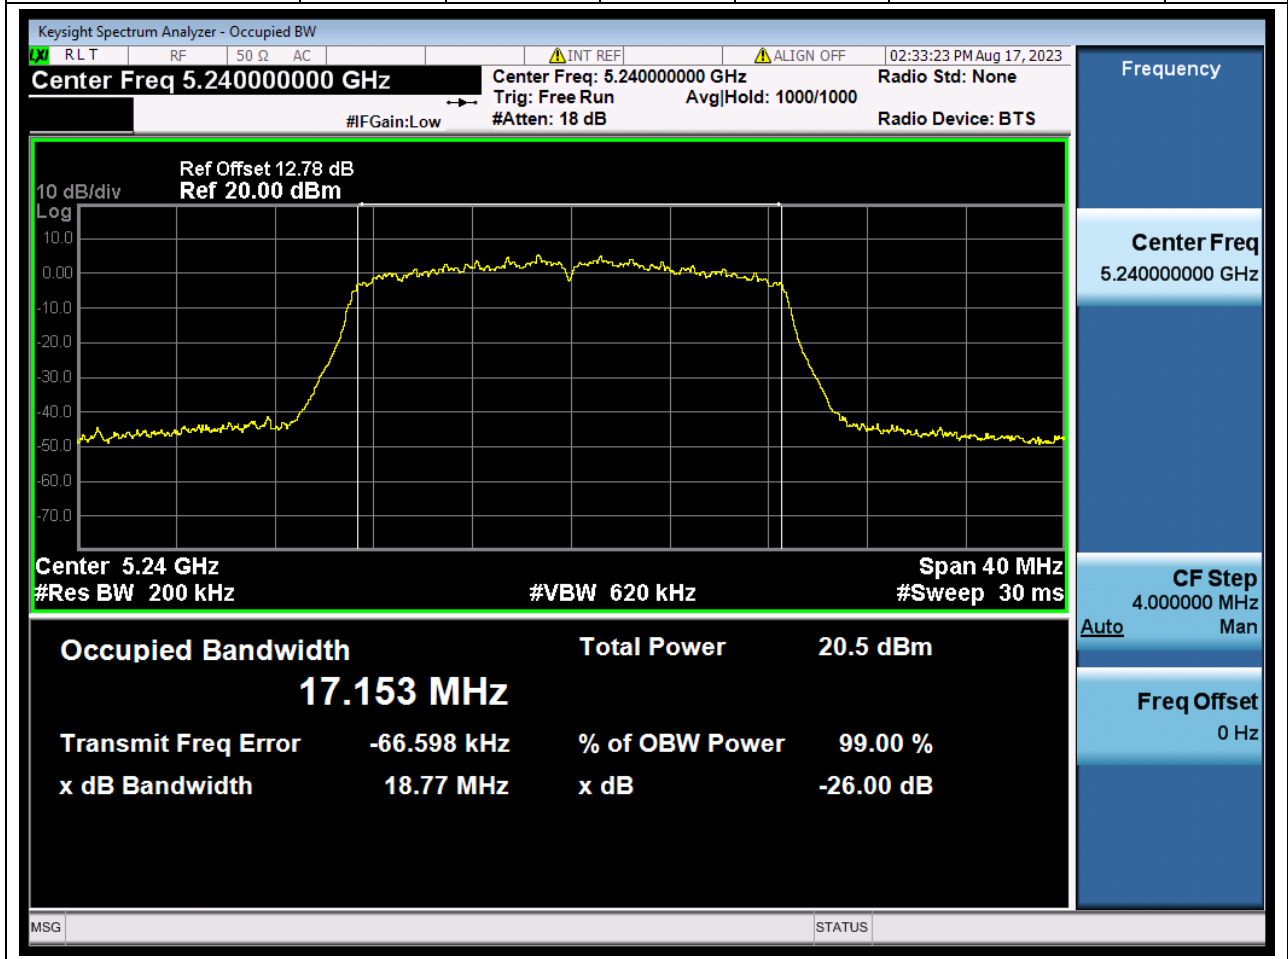

6. 802.11n_20M_U-NII-1_H

6.1. A.2-26dB Bandwidth(S05)

Center Frequency (MHz)	XdB Down	RBW (MHz)	Detector	Limit (MHz)	XdB BandWidth (MHz)	Verdict
5240	26	0.2	Peak	0	18.766606	Unknow