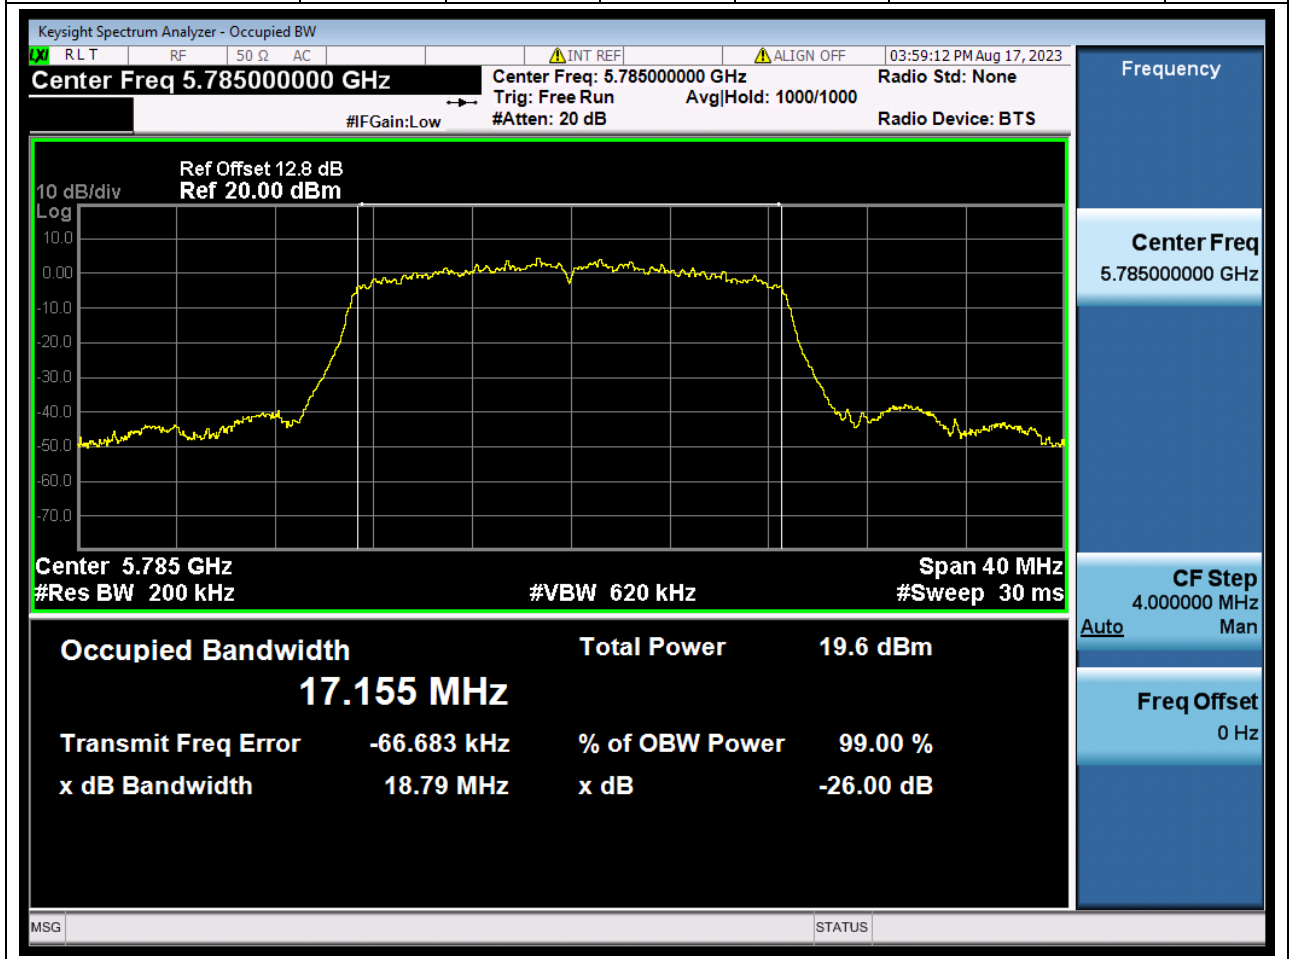

30. 802.11ac_20M_U-NII-3_M

30.1. A.2-26dB Bandwidth(S05)

Center Frequency (MHz)	XdB Down	RBW (MHz)	Detector	Limit (MHz)	XdB BandWidth (MHz)	Verdict
5785	26	0.2	Peak	0	18.79057	Unknow