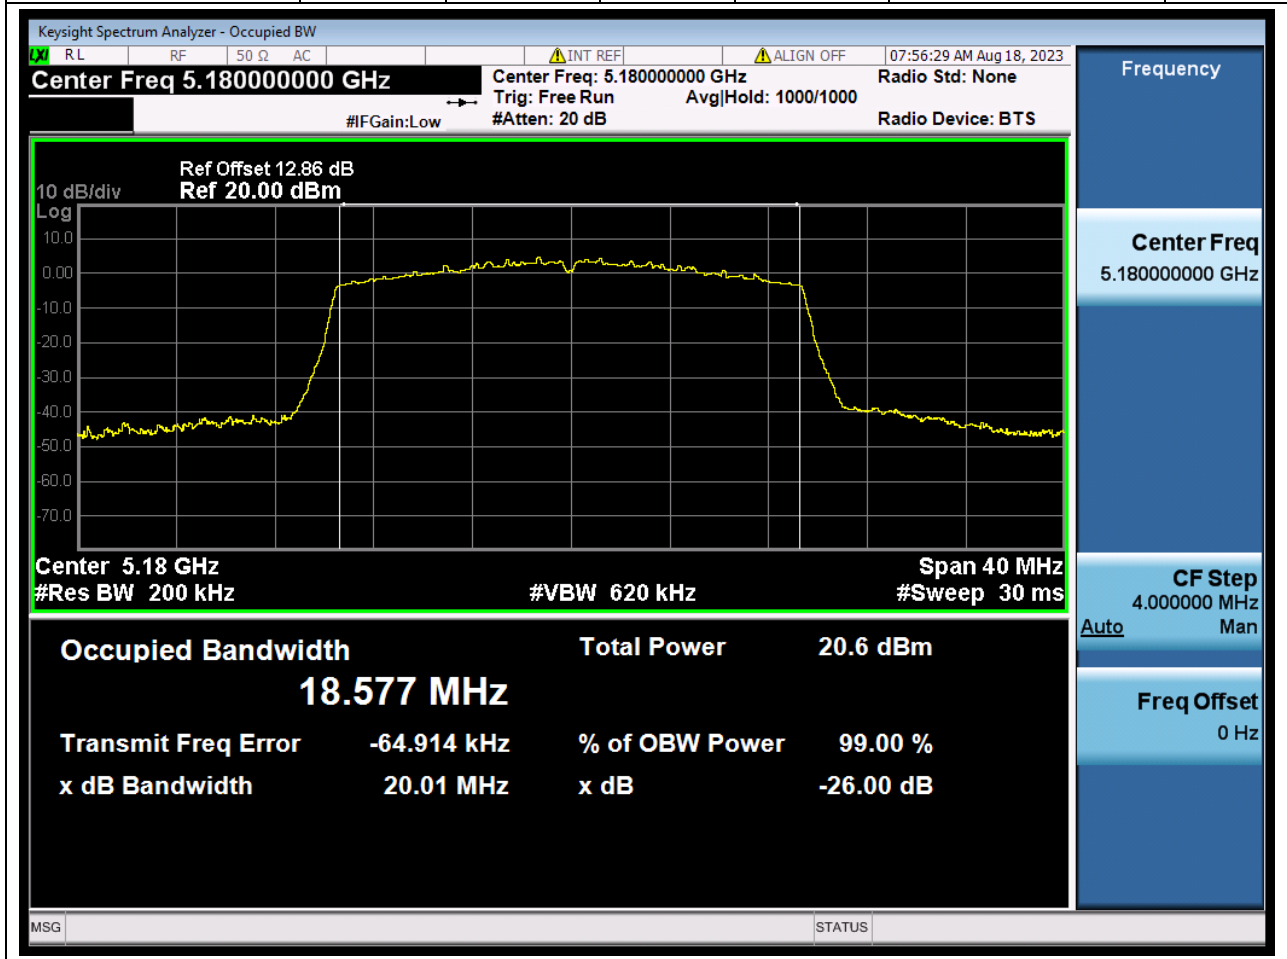

15. 802.11ax_20M_U-NII-1_L

15.1. A.2-26dB Bandwidth(S05)

Center Frequency (MHz)	XdB Down	RBW (MHz)	Detector	Limit (MHz)	XdB BandWidth (MHz)	Verdict
5180	26	0.2	Peak	0	20.007935	Unknow