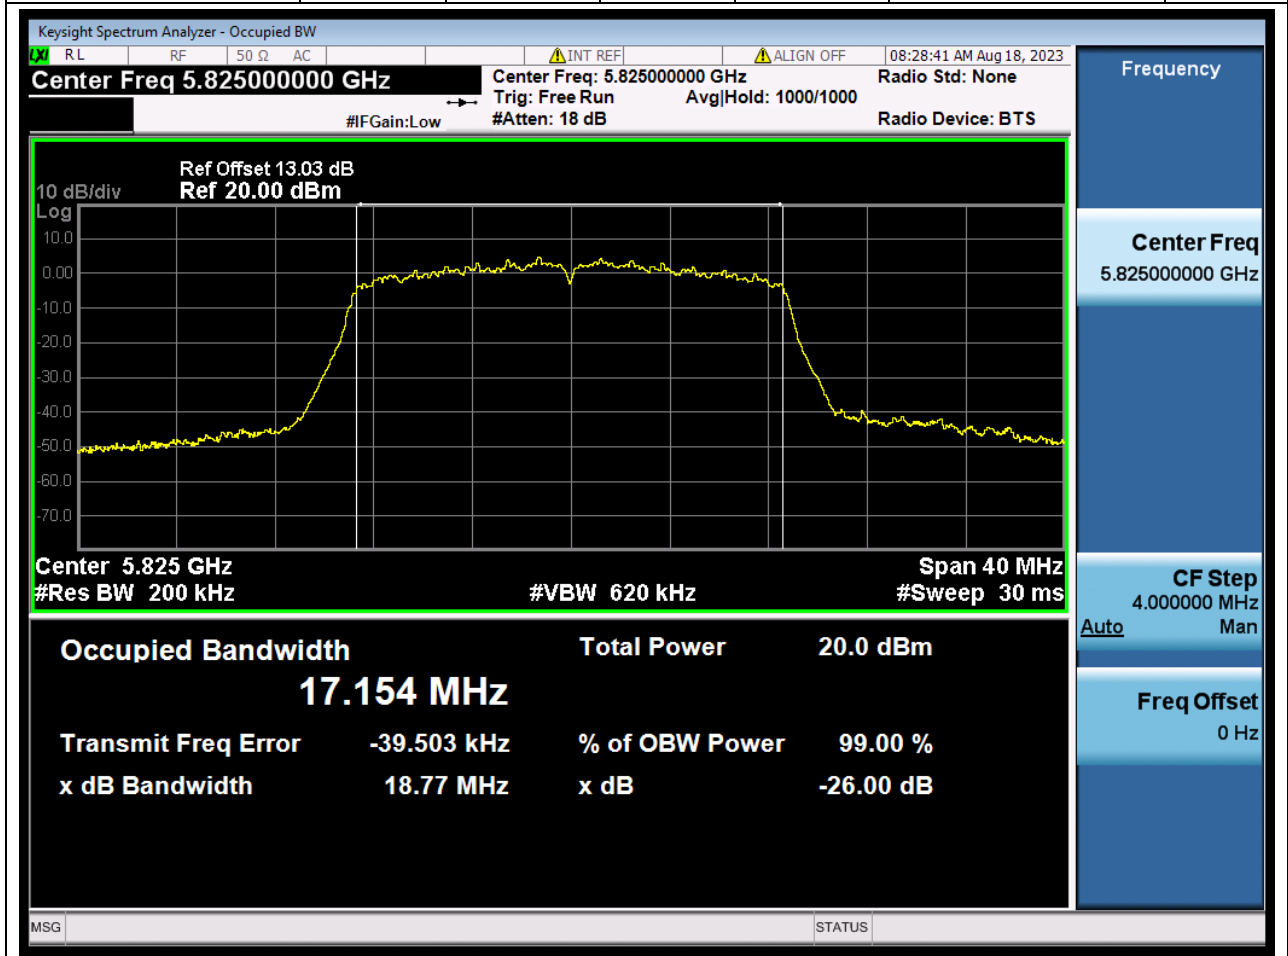

26. 802.11n_20M_U-NII-3_H

26.1. A.2-26dB Bandwidth(S05)

Center Frequency (MHz)	XdB Down	RBW (MHz)	Detector	Limit (MHz)	XdB BandWidth (MHz)	Verdict
5825	26	0.2	Peak	0	18.774146	Unknow