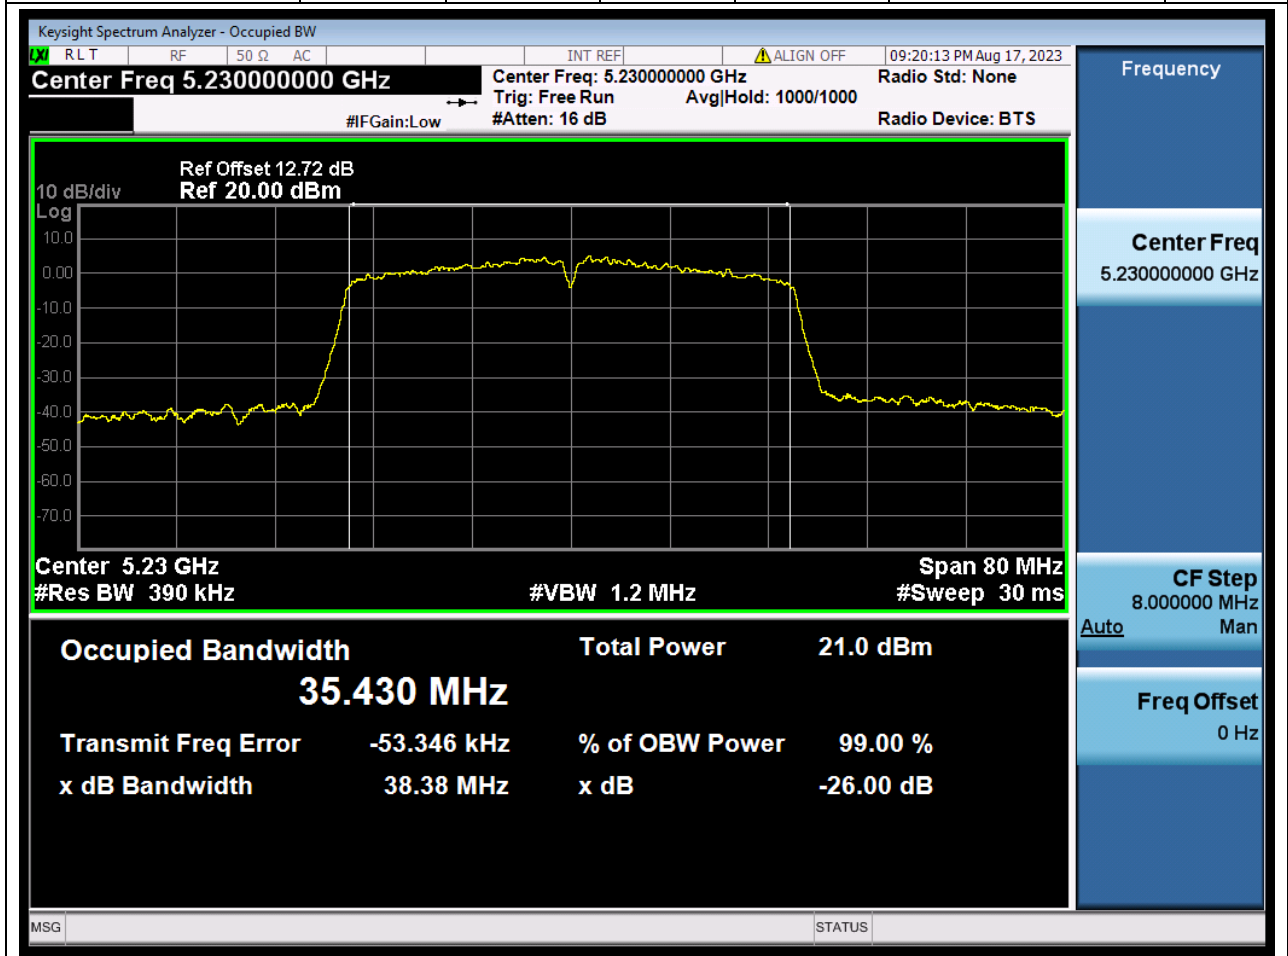

8. 802.11n_40M_U-NII-1_H

8.1. A.2-26dB Bandwidth(S05)

Center Frequency (MHz)	XdB Down	RBW (MHz)	Detector	Limit (MHz)	XdB BandWidth (MHz)	Verdict
5230	26	0.39	Peak	0	38.37554	Unknow