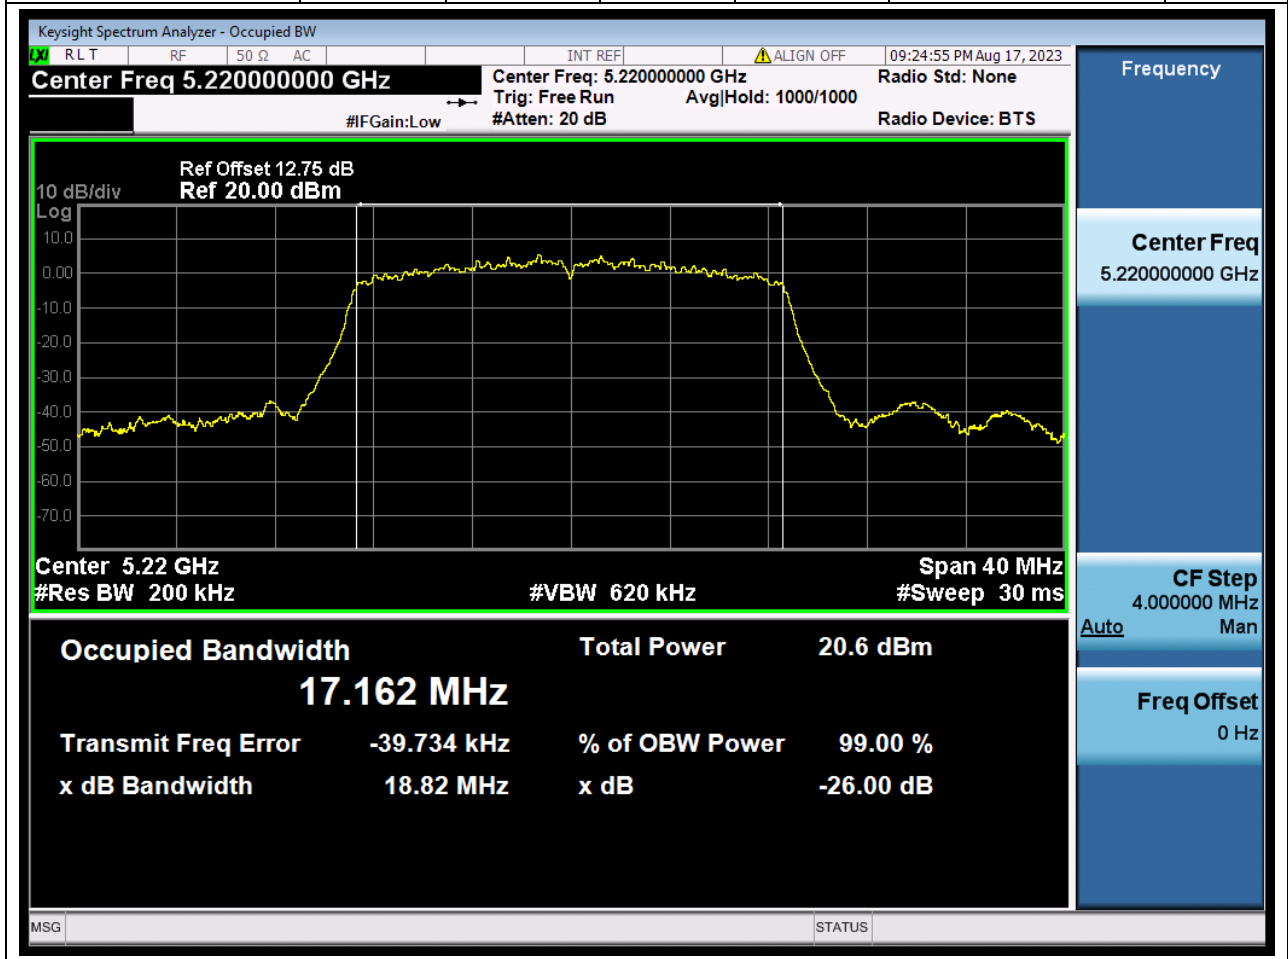

10. 802.11ac_20M_U-NII-1_M

10.1. A.2-26dB Bandwidth(S05)

Center Frequency (MHz)	XdB Down	RBW (MHz)	Detector	Limit (MHz)	XdB BandWidth (MHz)	Verdict
5220	26	0.2	Peak	0	18.824403	Unknow