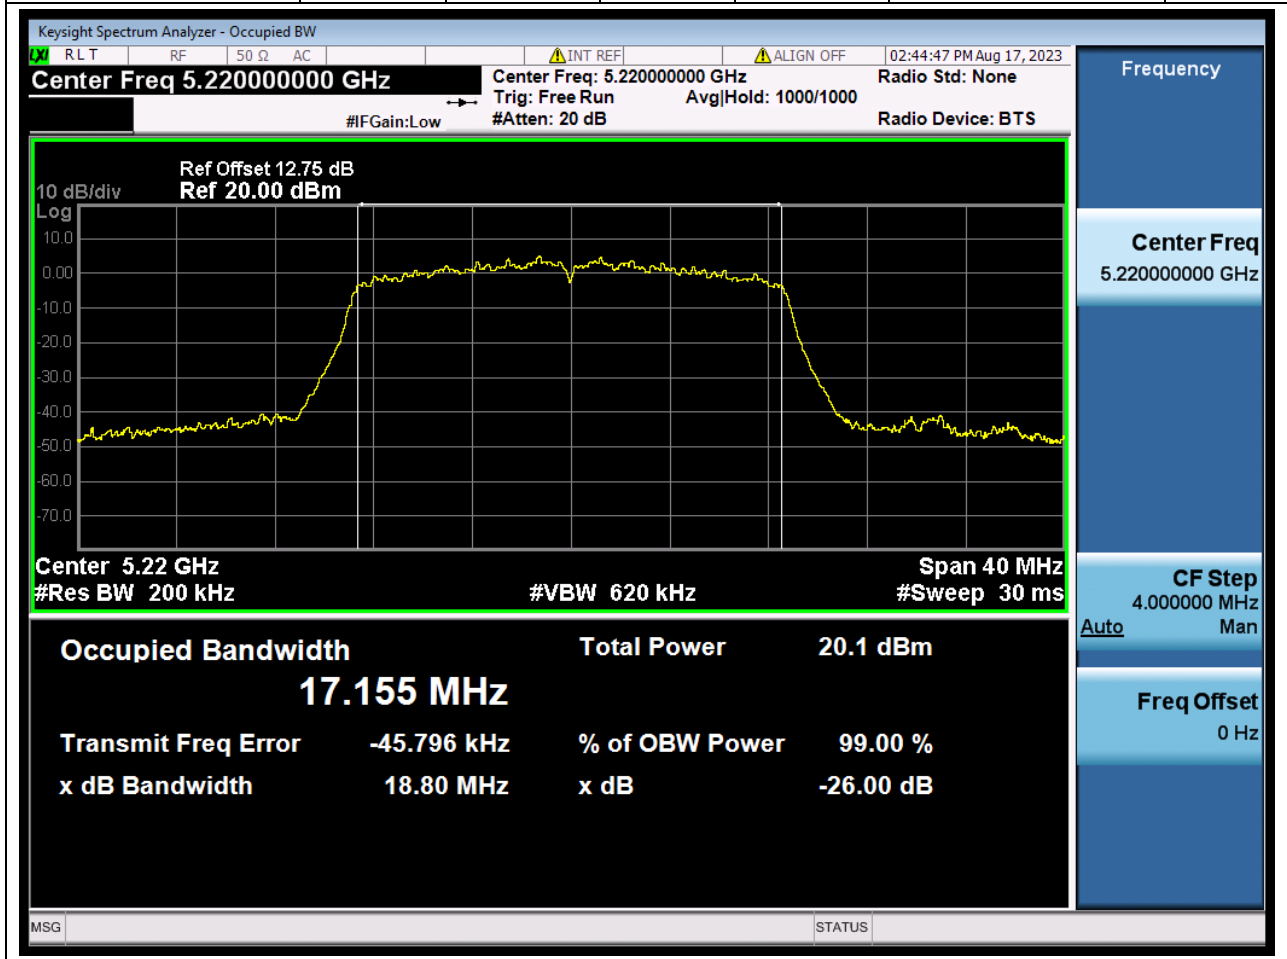

10. 802.11ac_20M_U-NII-1_M

10.1. A.2-26dB Bandwidth(S05)

Center Frequency (MHz)	XdB Down	RBW (MHz)	Detector	Limit (MHz)	XdB BandWidth (MHz)	Verdict
5220	26	0.2	Peak	0	18.801891	Unknow