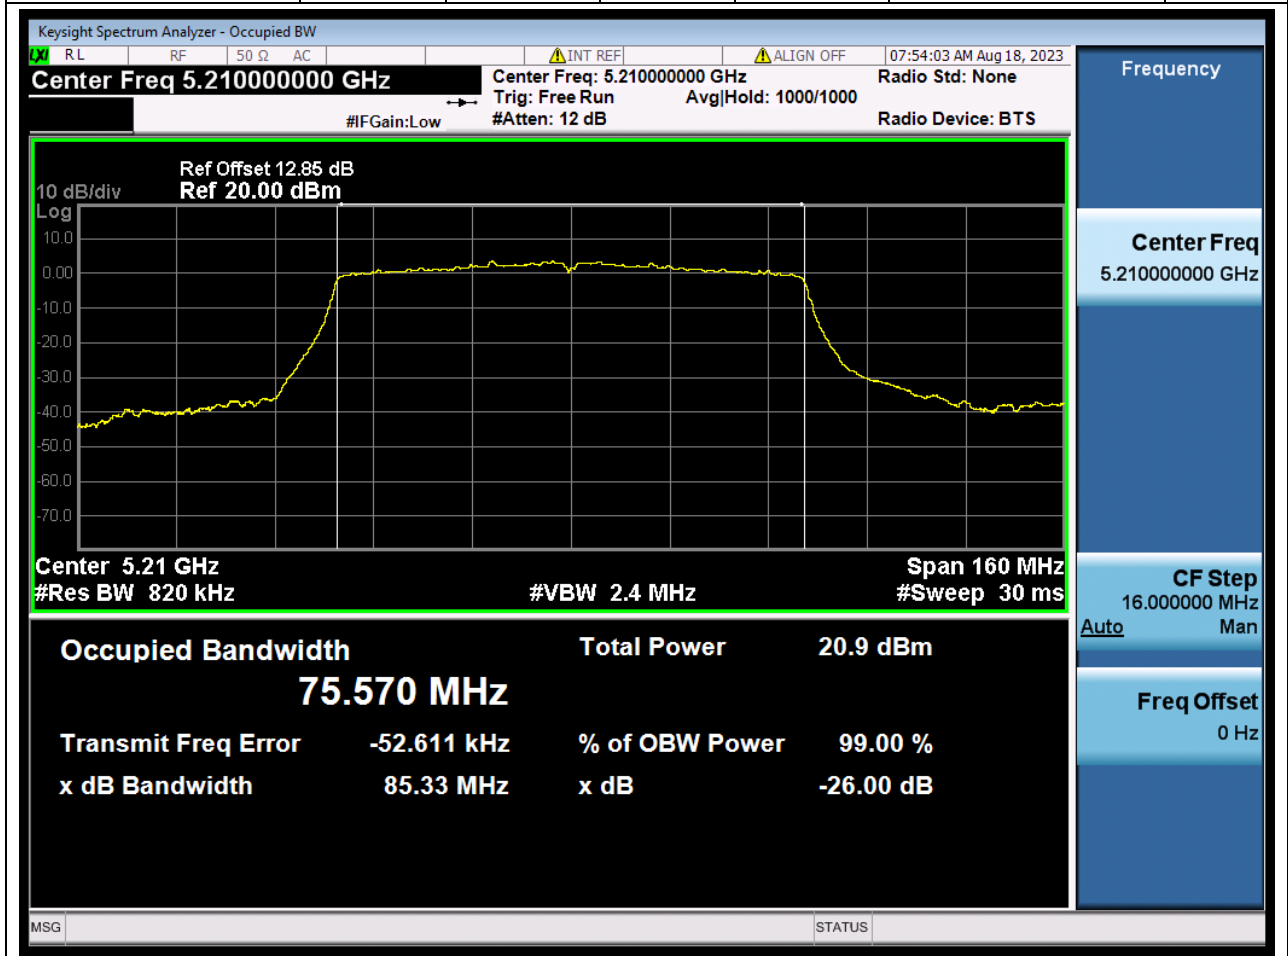

14. 802.11ac_80M_U-NII-1_M

14.1. A.2-26dB Bandwidth(S05)

Center Frequency (MHz)	XdB Down	RBW (MHz)	Detector	Limit (MHz)	XdB BandWidth (MHz)	Verdict
5210	26	0.82	Peak	0	85.331567	Unknow