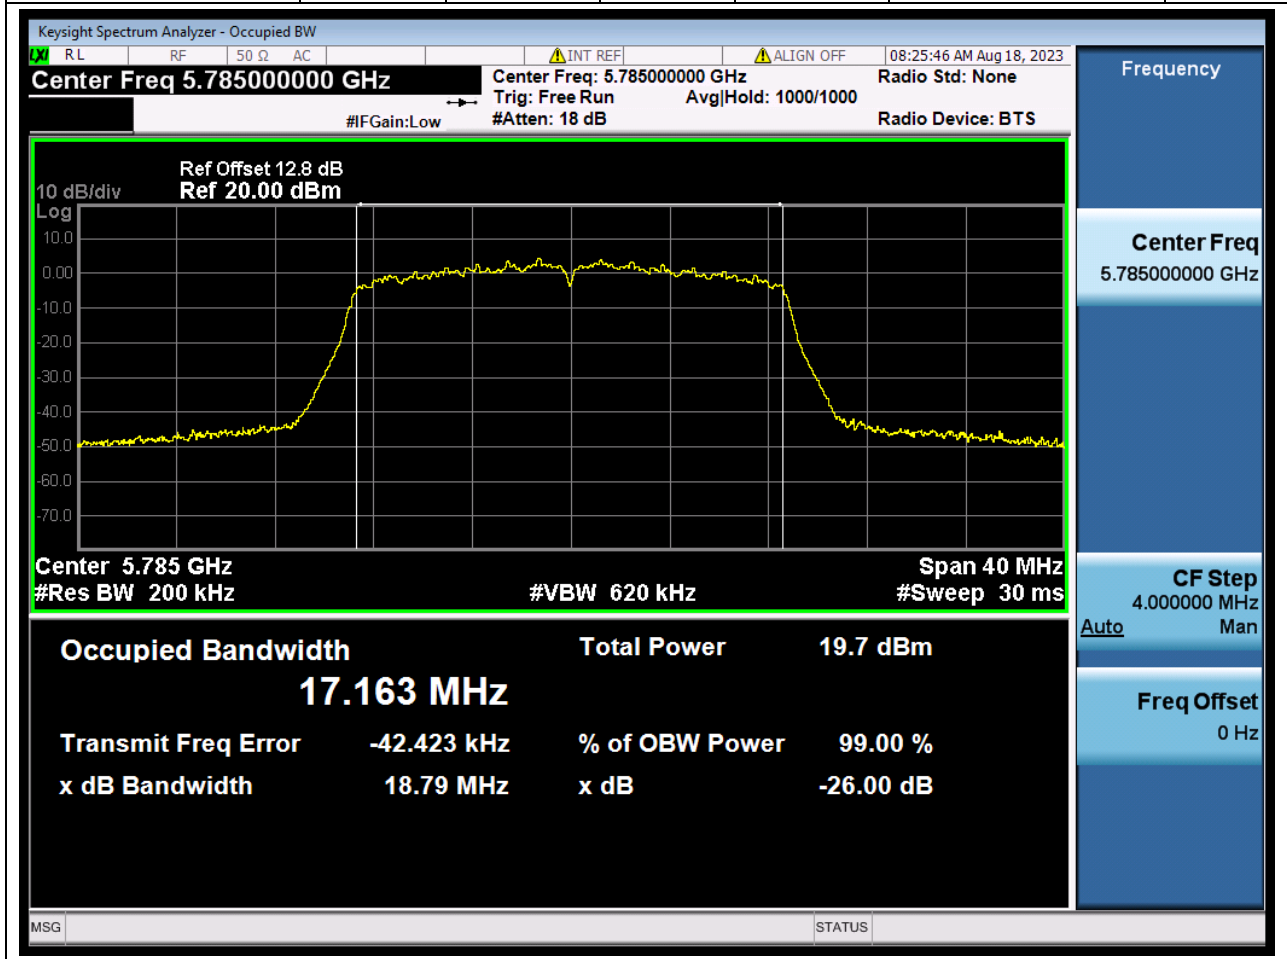

25. 802.11n_20M_U-NII-3_M

25.1. A.2-26dB Bandwidth(S05)

Center Frequency (MHz)	XdB Down	RBW (MHz)	Detector	Limit (MHz)	XdB BandWidth (MHz)	Verdict
5785	26	0.2	Peak	0	18.792447	Unknow