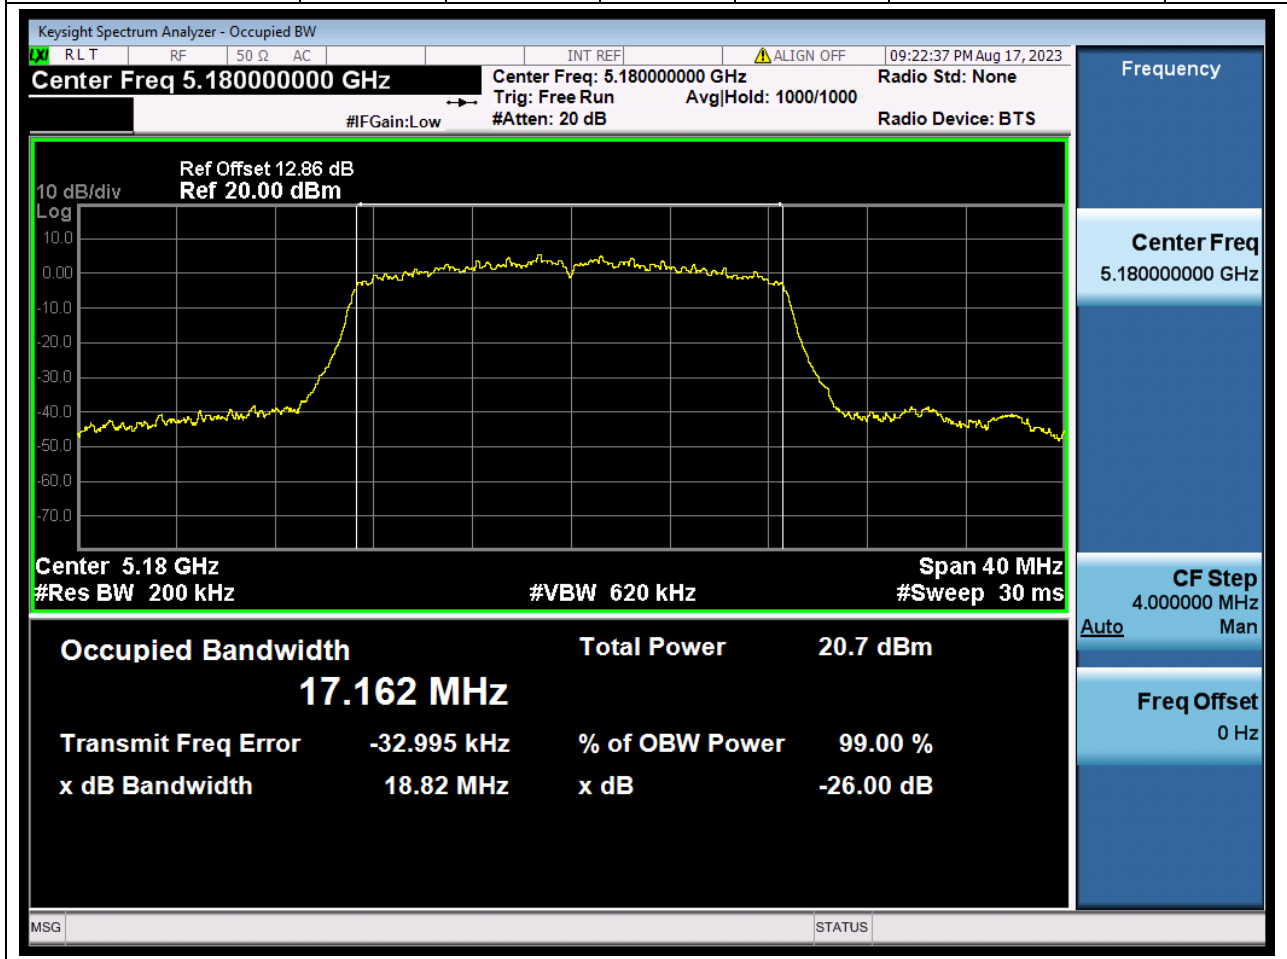

9. 802.11ac_20M_U-NII-1_L

9.1. A.2-26dB Bandwidth(S05)

Center Frequency (MHz)	XdB Down	RBW (MHz)	Detector	Limit (MHz)	XdB BandWidth (MHz)	Verdict
5180	26	0.2	Peak	0	18.819273	Unknow