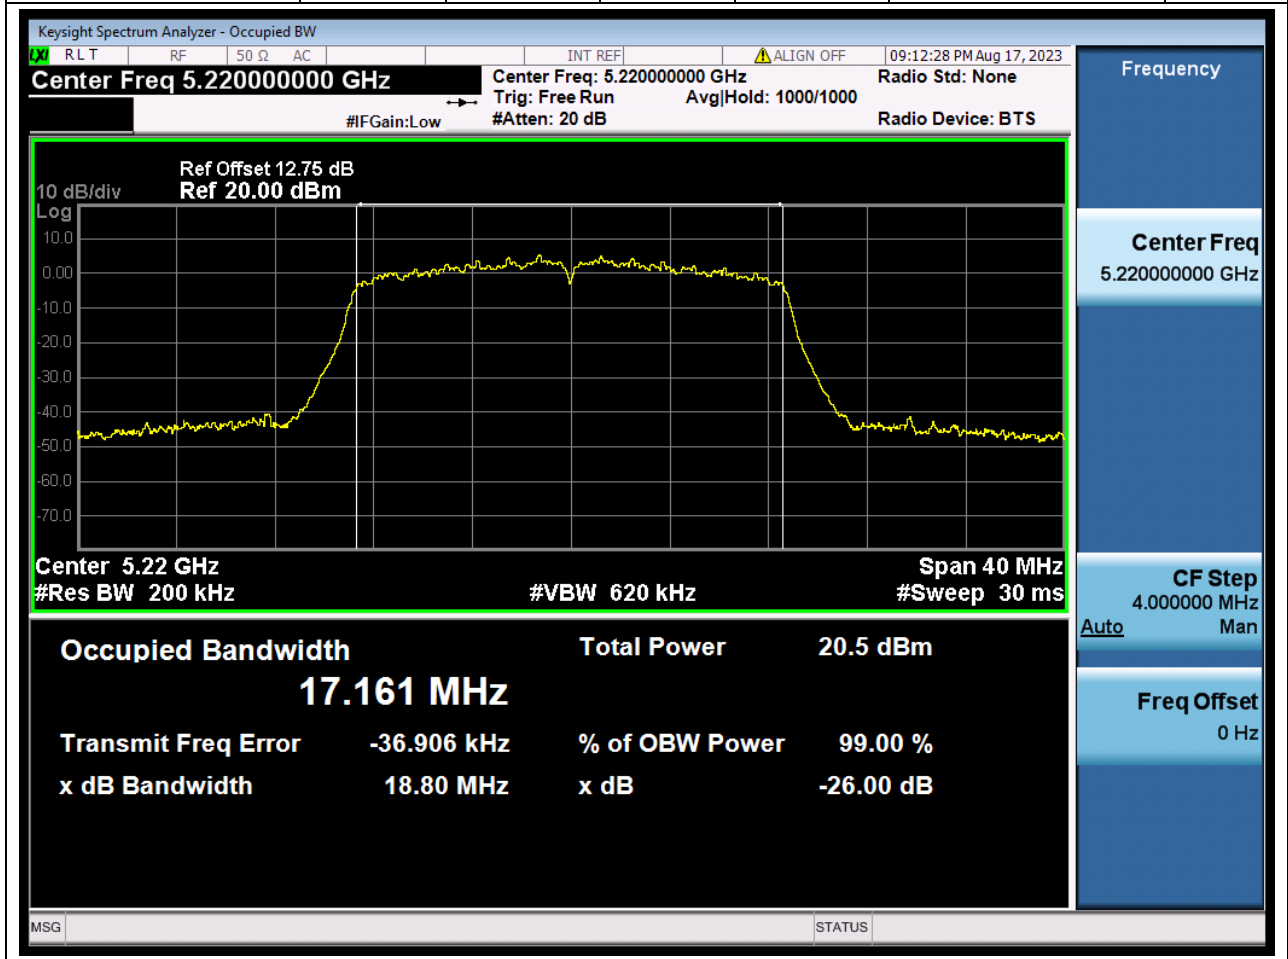

5. 802.11n_20M_U-NII-1_M

5.1. A.2-26dB Bandwidth(S05)

Center Frequency (MHz)	XdB Down	RBW (MHz)	Detector	Limit (MHz)	XdB BandWidth (MHz)	Verdict
5220	26	0.2	Peak	0	18.796626	Unknow