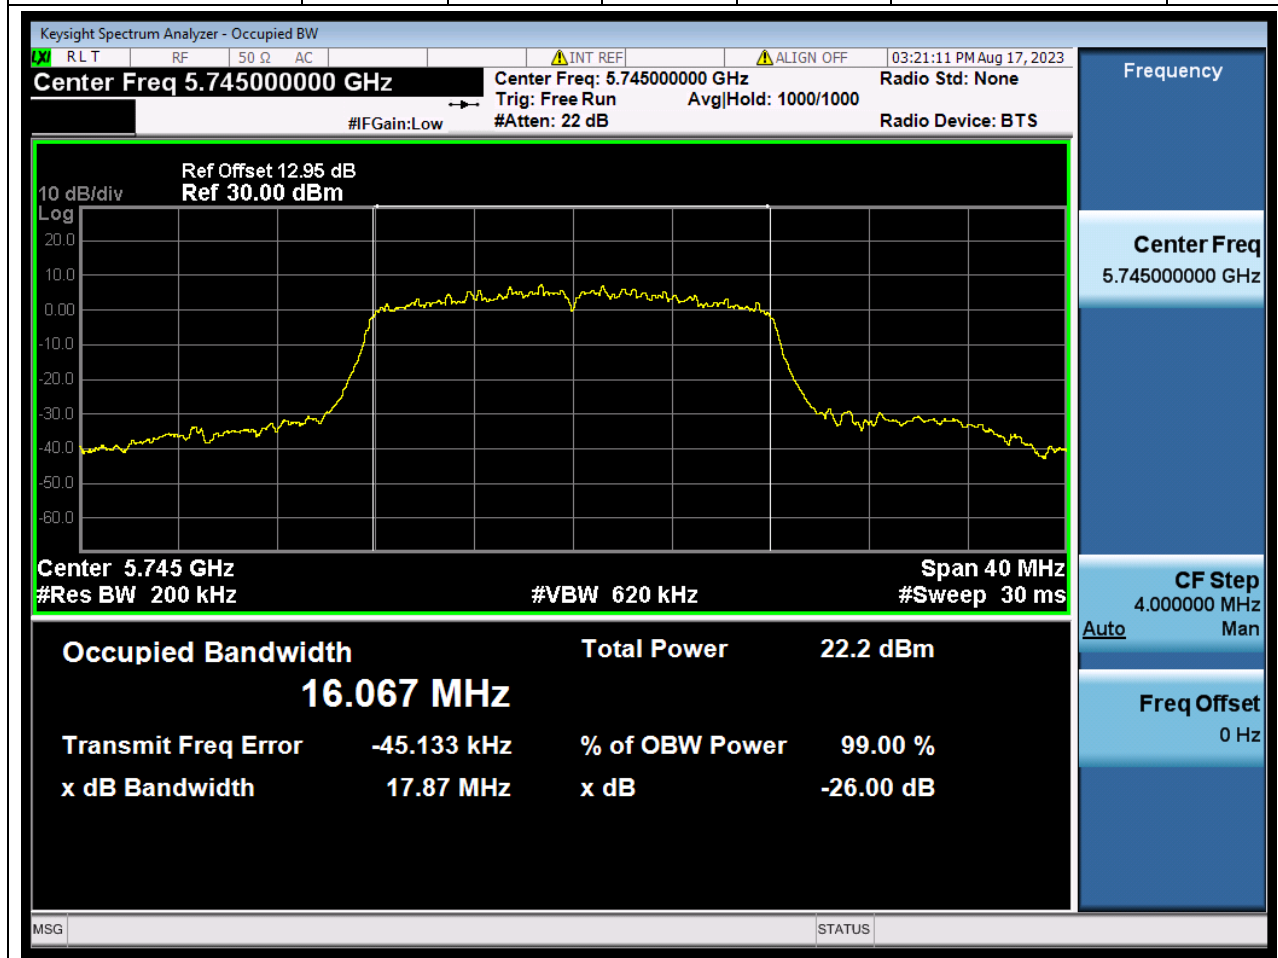

21. 802.11a_20M_U-NII-3_L

21.1. A.2-26dB Bandwidth(S05)

Center Frequency (MHz)	XdB Down	RBW (MHz)	Detector	Limit (MHz)	XdB BandWidth (MHz)	Verdict
5745	26	0.2	Peak	0	17.87026	Unknow