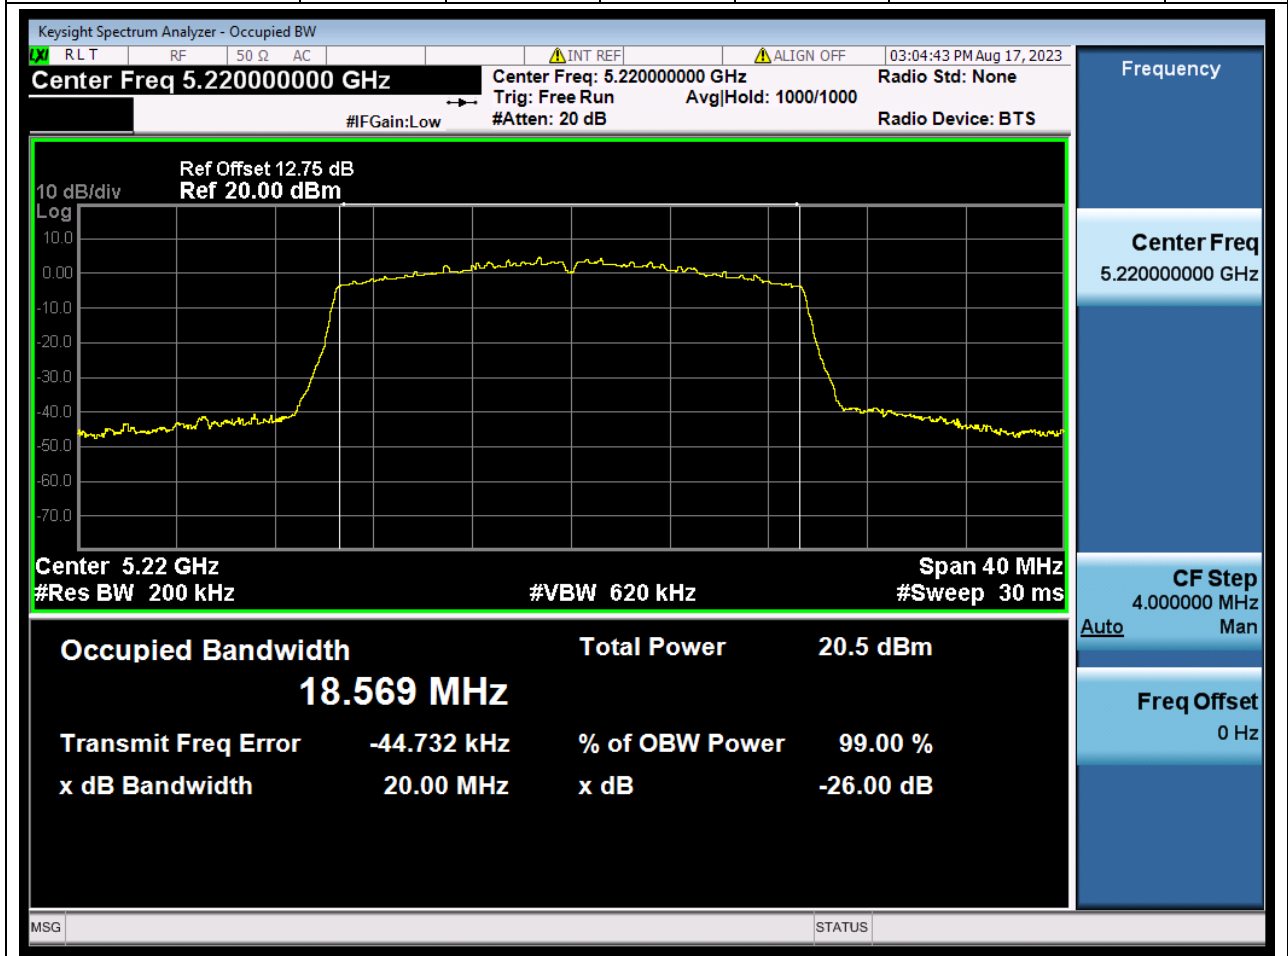

16. 802.11ax_20M_U-NII-1_M

16.1. A.2-26dB Bandwidth(S05)

Center Frequency (MHz)	XdB Down	RBW (MHz)	Detector	Limit (MHz)	XdB BandWidth (MHz)	Verdict
5220	26	0.2	Peak	0	19.995089	Unknow