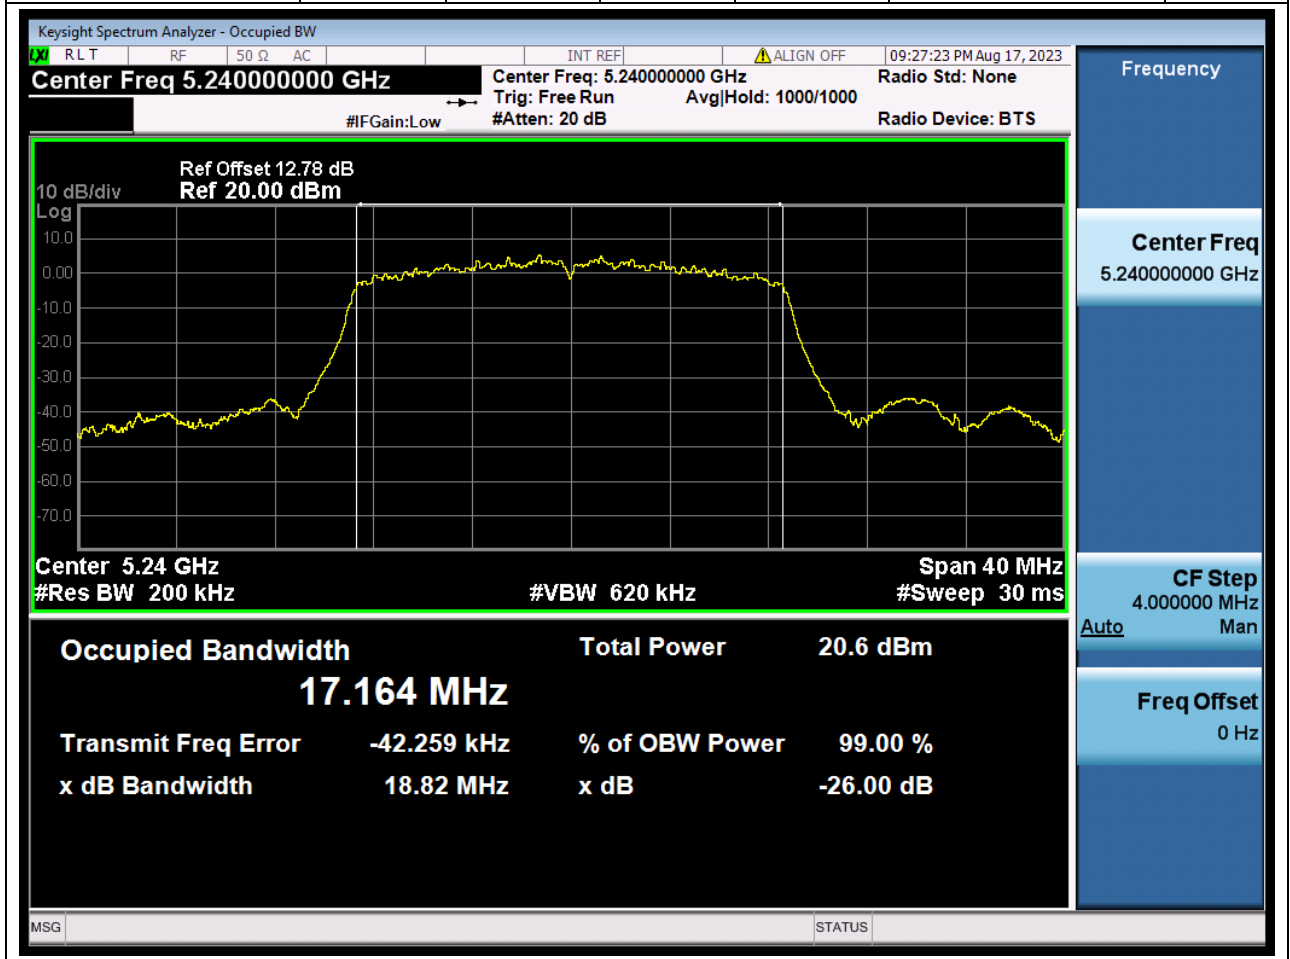

11. 802.11ac_20M_U-NII-1_H

11.1. A.2-26dB Bandwidth(S05)

Center Frequency (MHz)	XdB Down	RBW (MHz)	Detector	Limit (MHz)	XdB BandWidth (MHz)	Verdict
5240	26	0.2	Peak	0	18.824634	Unknow