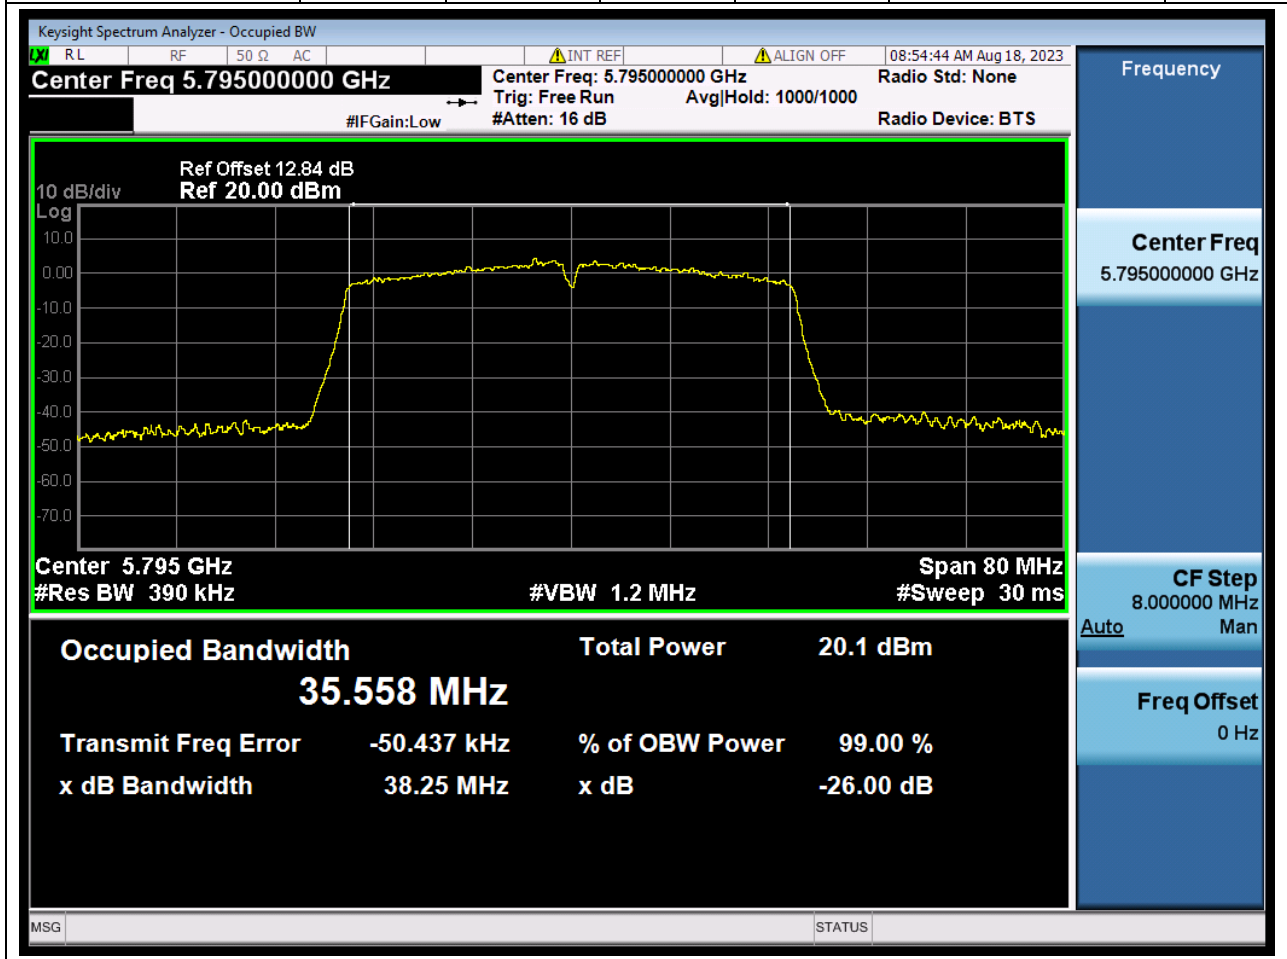

33. 802.11ac_40M_U-NII-3_H

33.1. A.2-26dB Bandwidth(S05)

Center Frequency (MHz)	XdB Down	RBW (MHz)	Detector	Limit (MHz)	XdB BandWidth (MHz)	Verdict
5795	26	0.39	Peak	0	38.251274	Unknow