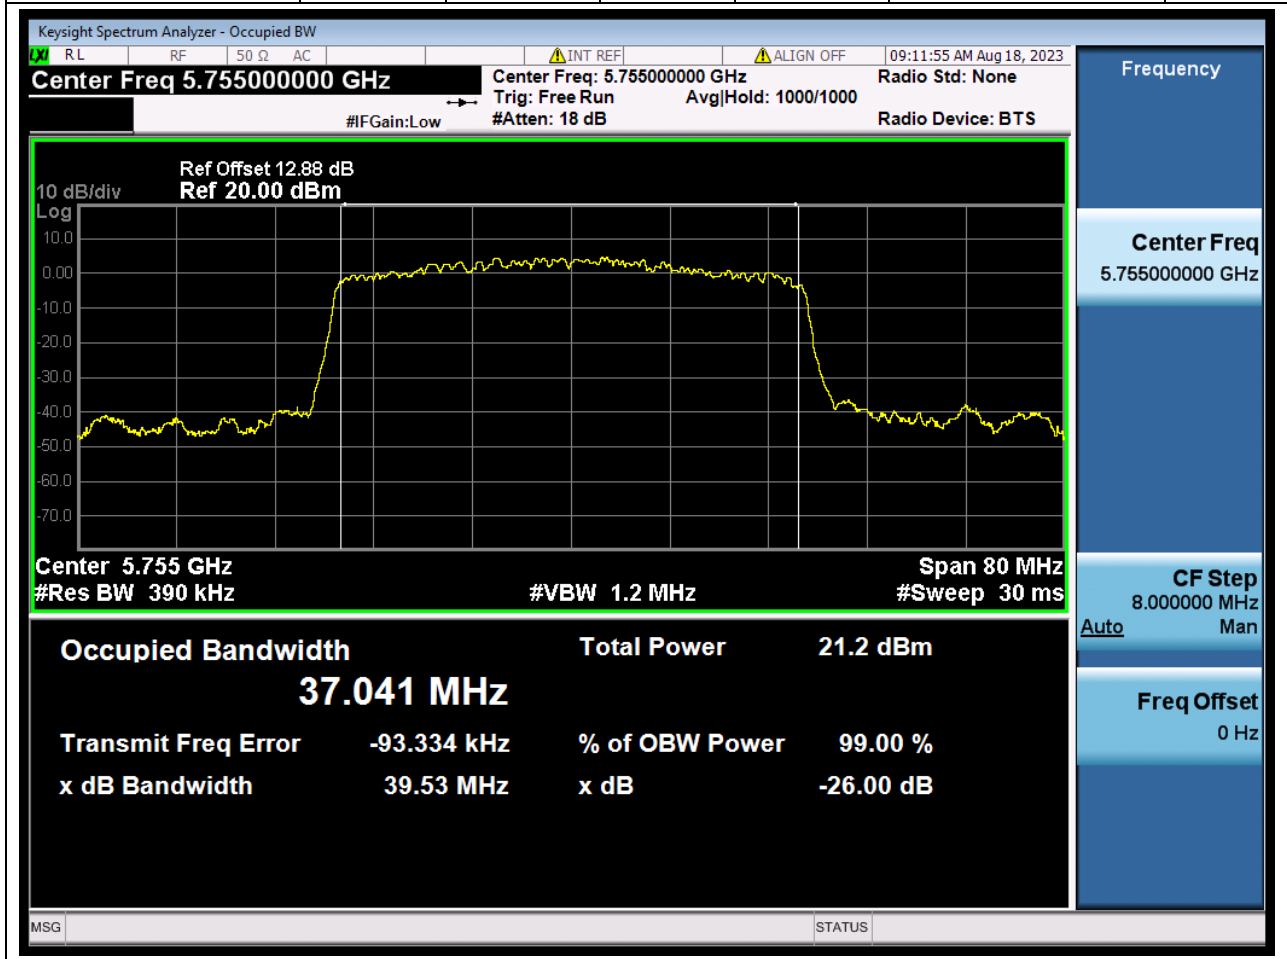

38. 802.11ax_40M_U-NII-3_L

38.1. A.2-26dB Bandwidth(S05)

Center Frequency (MHz)	XdB Down	RBW (MHz)	Detector	Limit (MHz)	XdB BandWidth (MHz)	Verdict
5755	26	0.39	Peak	0	39.52618	Unknow