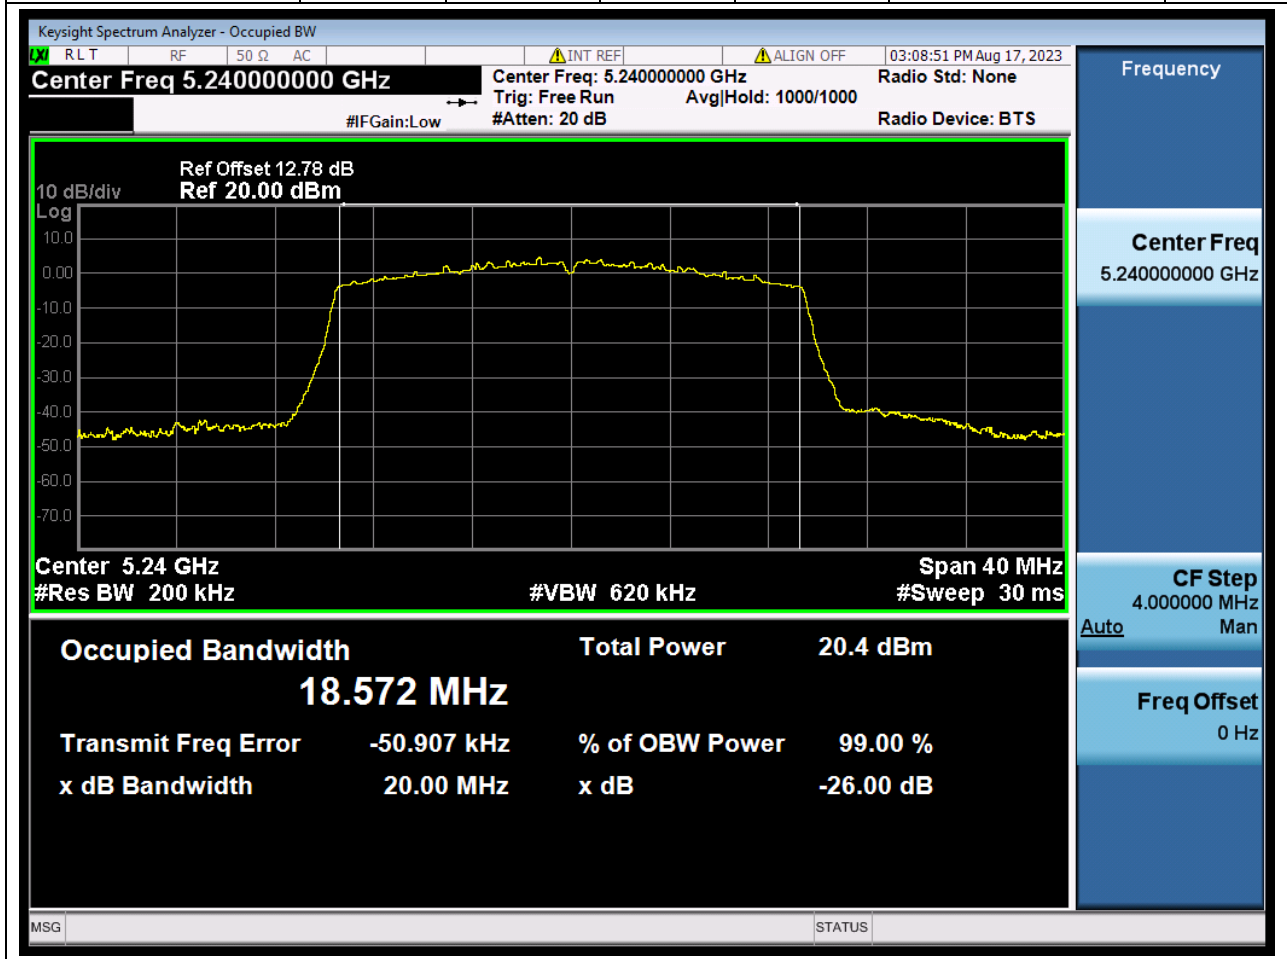

17. 802.11ax_20M_U-NII-1_H

17.1. A.2-26dB Bandwidth(S05)

Center Frequency (MHz)	XdB Down	RBW (MHz)	Detector	Limit (MHz)	XdB BandWidth (MHz)	Verdict
5240	26	0.2	Peak	0	20.002268	Unknow