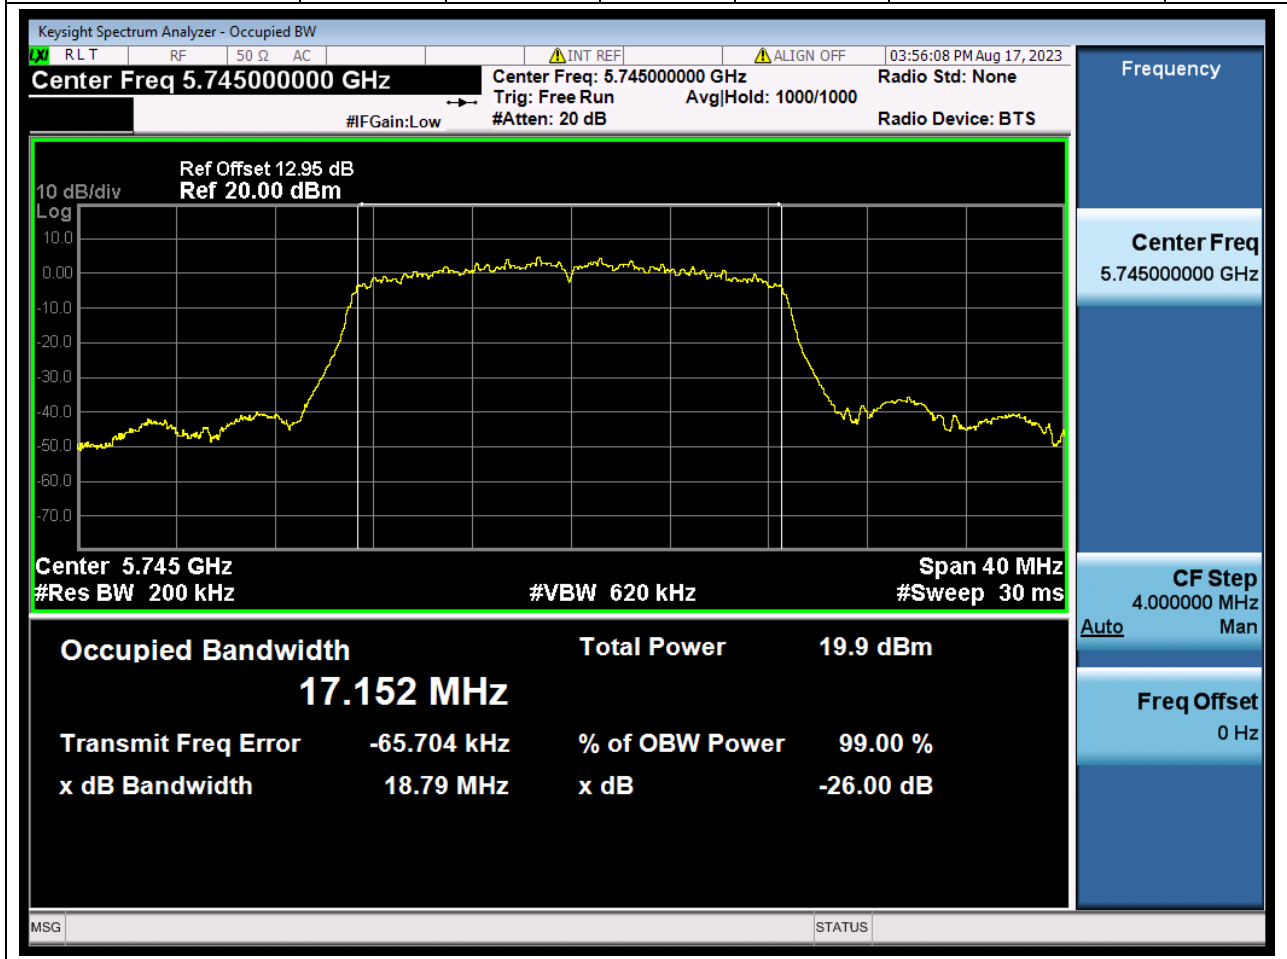

29. 802.11ac_20M_U-NII-3_L

29.1. A.2-26dB Bandwidth(S05)

Center Frequency (MHz)	XdB Down	RBW (MHz)	Detector	Limit (MHz)	XdB BandWidth (MHz)	Verdict
5745	26	0.2	Peak	0	18.793242	Unknow