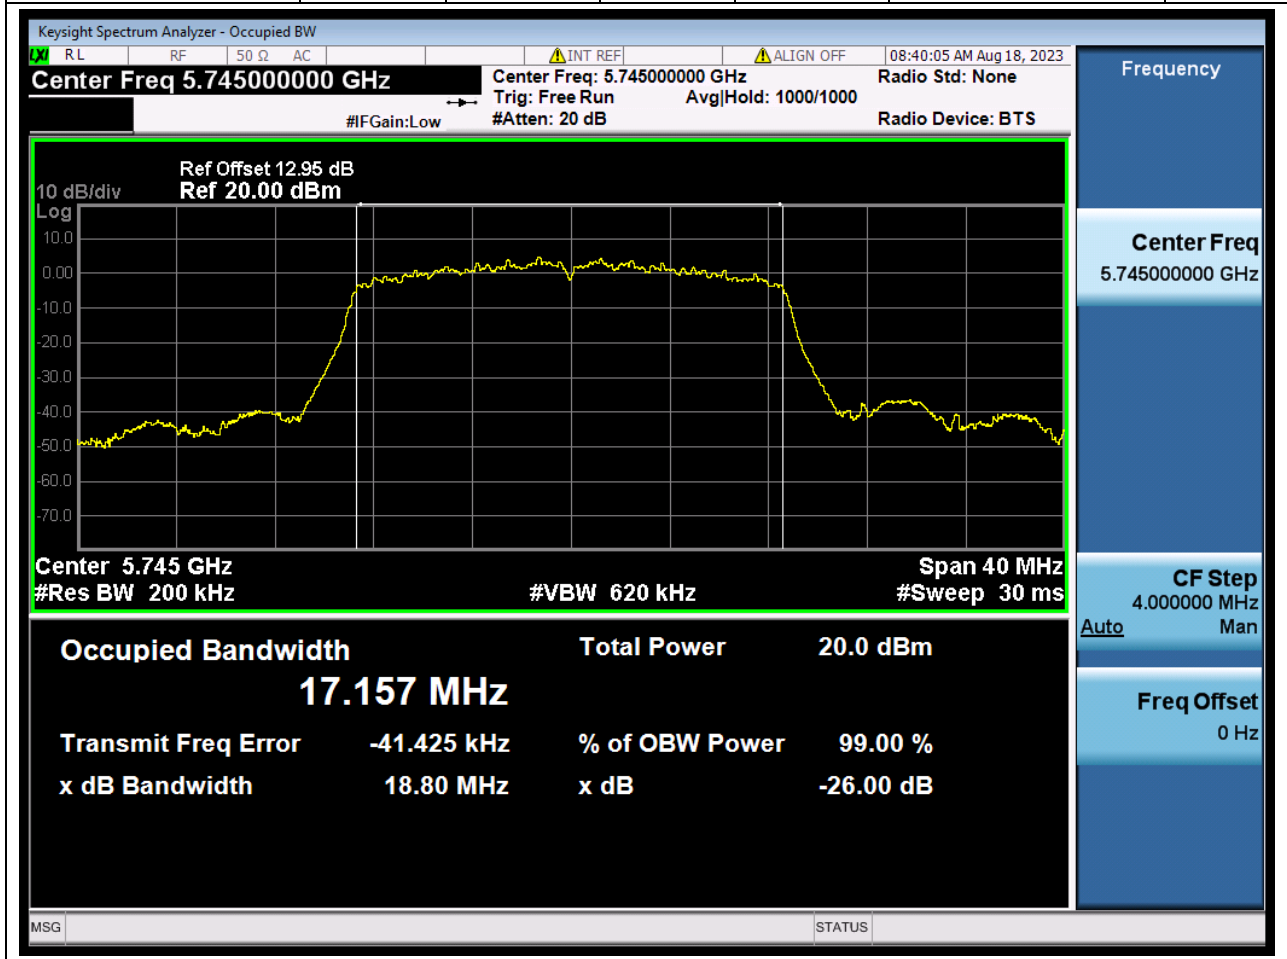

29. 802.11ac_20M_U-NII-3_L

29.1. A.2-26dB Bandwidth(S05)

Center Frequency (MHz)	XdB Down	RBW (MHz)	Detector	Limit (MHz)	XdB BandWidth (MHz)	Verdict
5745	26	0.2	Peak	0	18.803075	Unknow