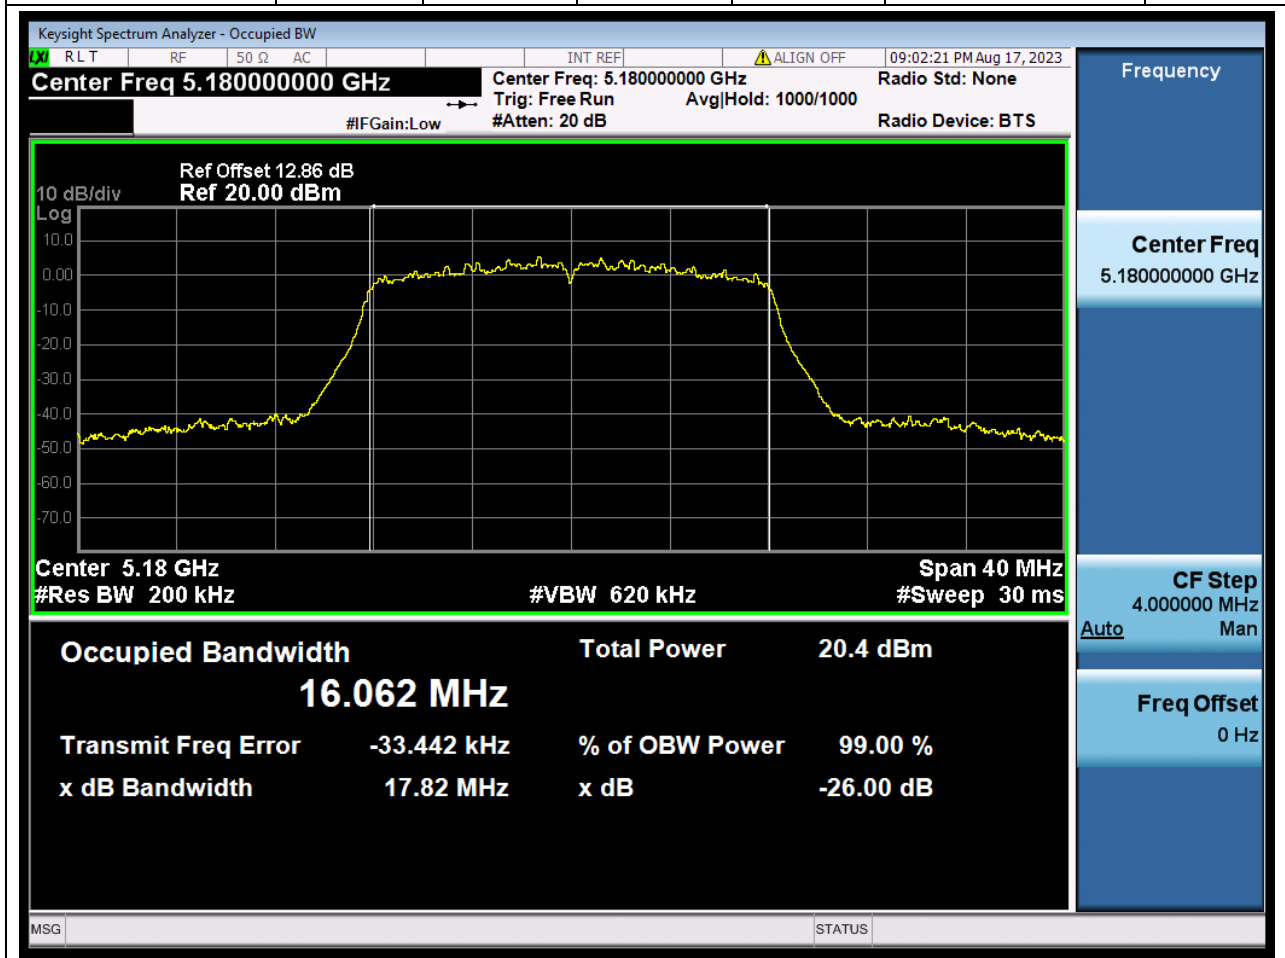

Antenna 1

1. 802.11a_20M_U-NII-1_L

1.1. A.2-26dB Bandwidth(S05)

Center Frequency (MHz)	XdB Down	RBW (MHz)	Detector	Limit (MHz)	XdB BandWidth (MHz)	Verdict
5180	26	0.2	Peak	0	17.81648	Unknow