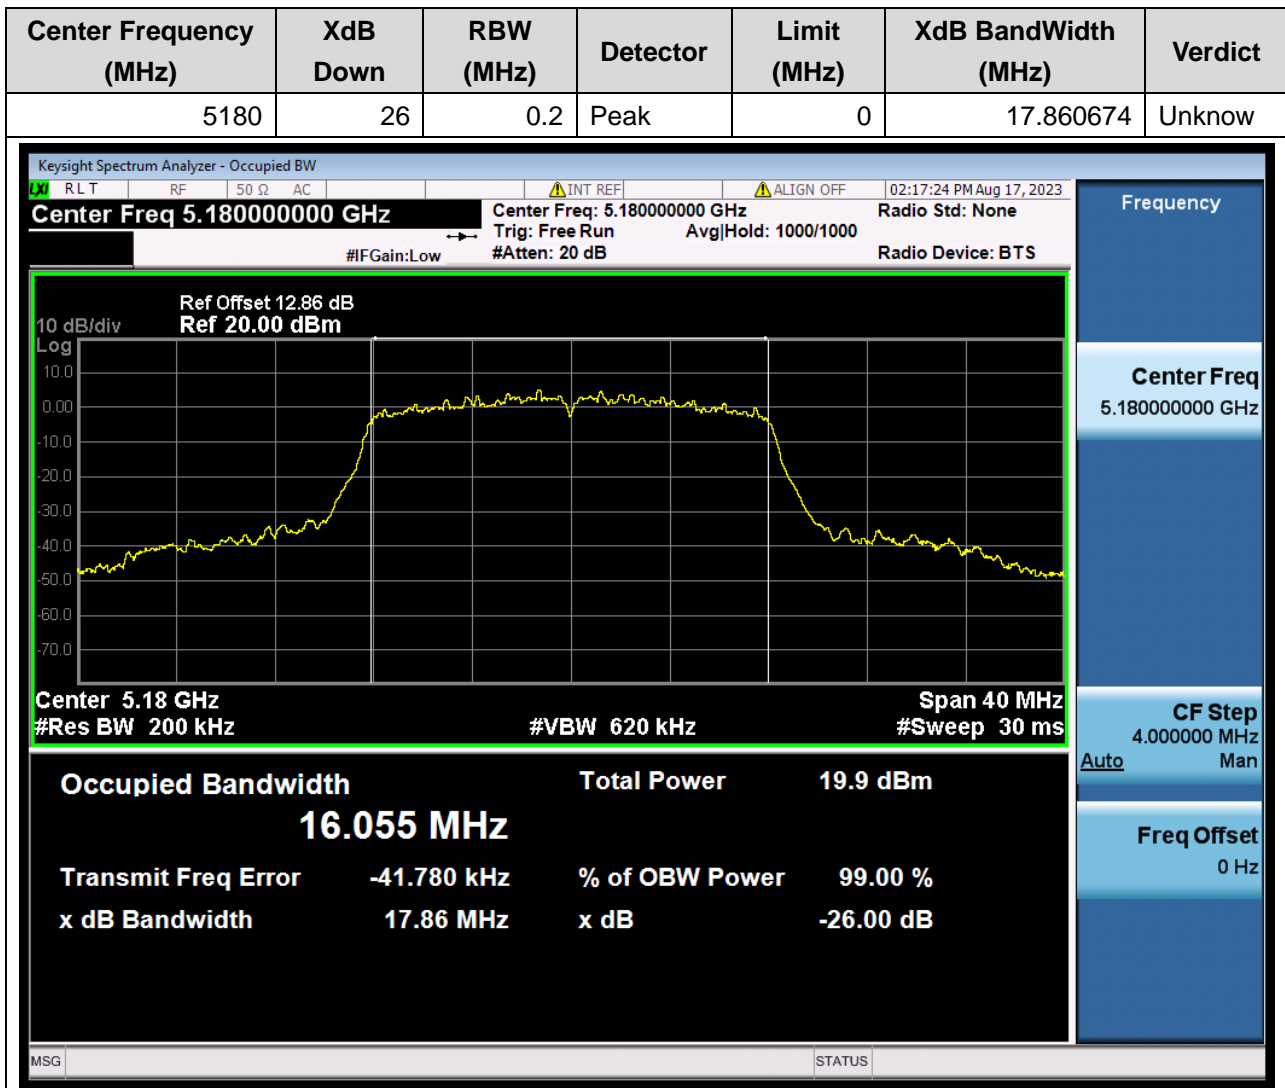

26 dB Bandwidth & 99% Bandwidth

26dB Bandwidth

Antenna 0

1. 802.11a_20M_U-NII-1_L

1.1. A.2-26dB Bandwidth(S05)

2. 802.11a_20M_U-NII-1_M

2.1. A.2-26dB Bandwidth(S05)

Center Frequency (MHz)	XdB Down	RBW (MHz)	Detector	Limit (MHz)	XdB BandWidth (MHz)	Verdict
5220	26	0.2	Peak	0	17.811202	Unknow