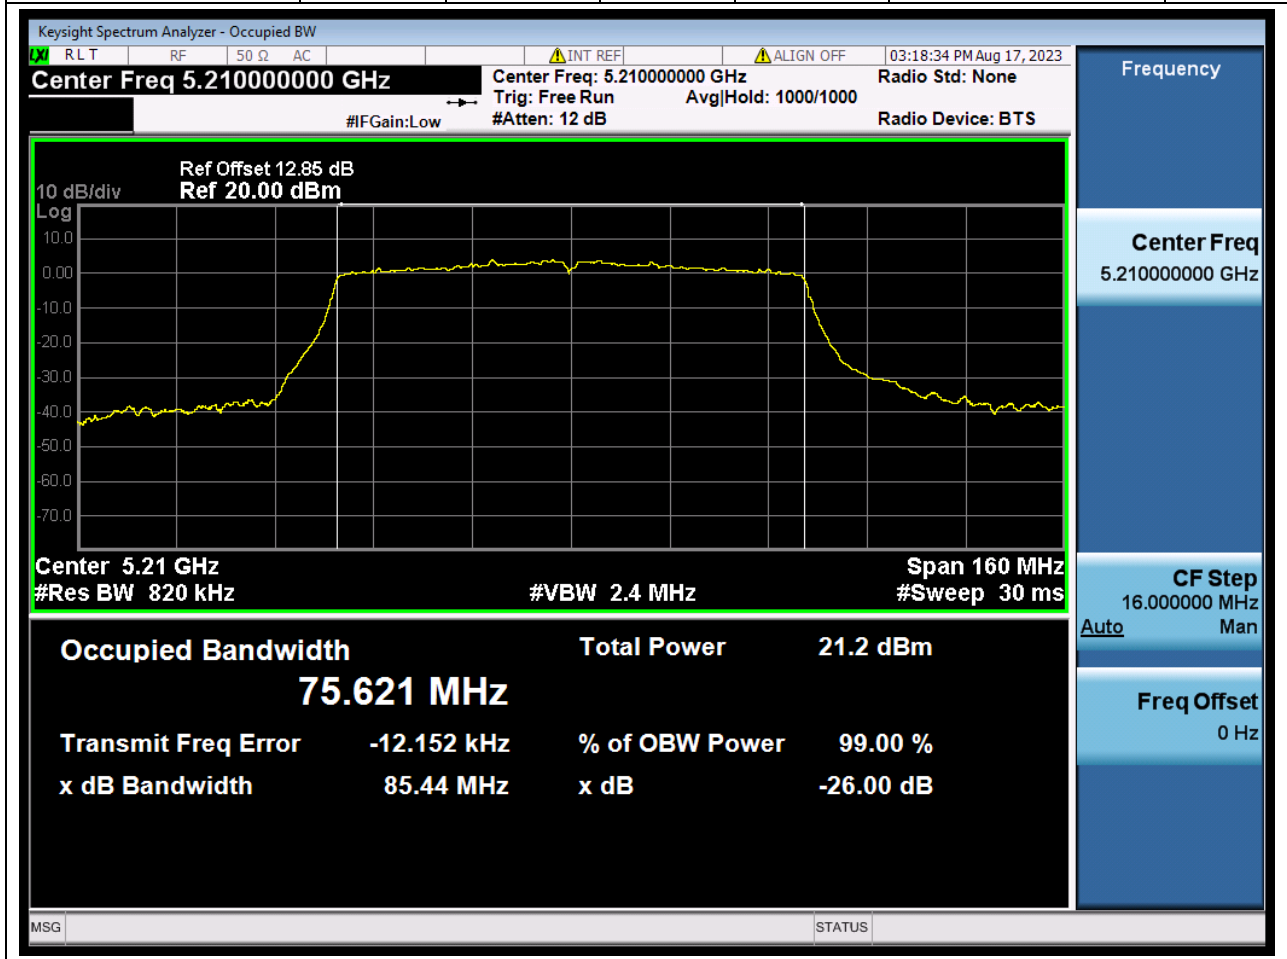

20. 802.11ax_80M_U-NII-1_M

20.1. A.2-26dB Bandwidth(S05)

Center Frequency (MHz)	XdB Down	RBW (MHz)	Detector	Limit (MHz)	XdB BandWidth (MHz)	Verdict
5210	26	0.82	Peak	0	85.440297	Unknow