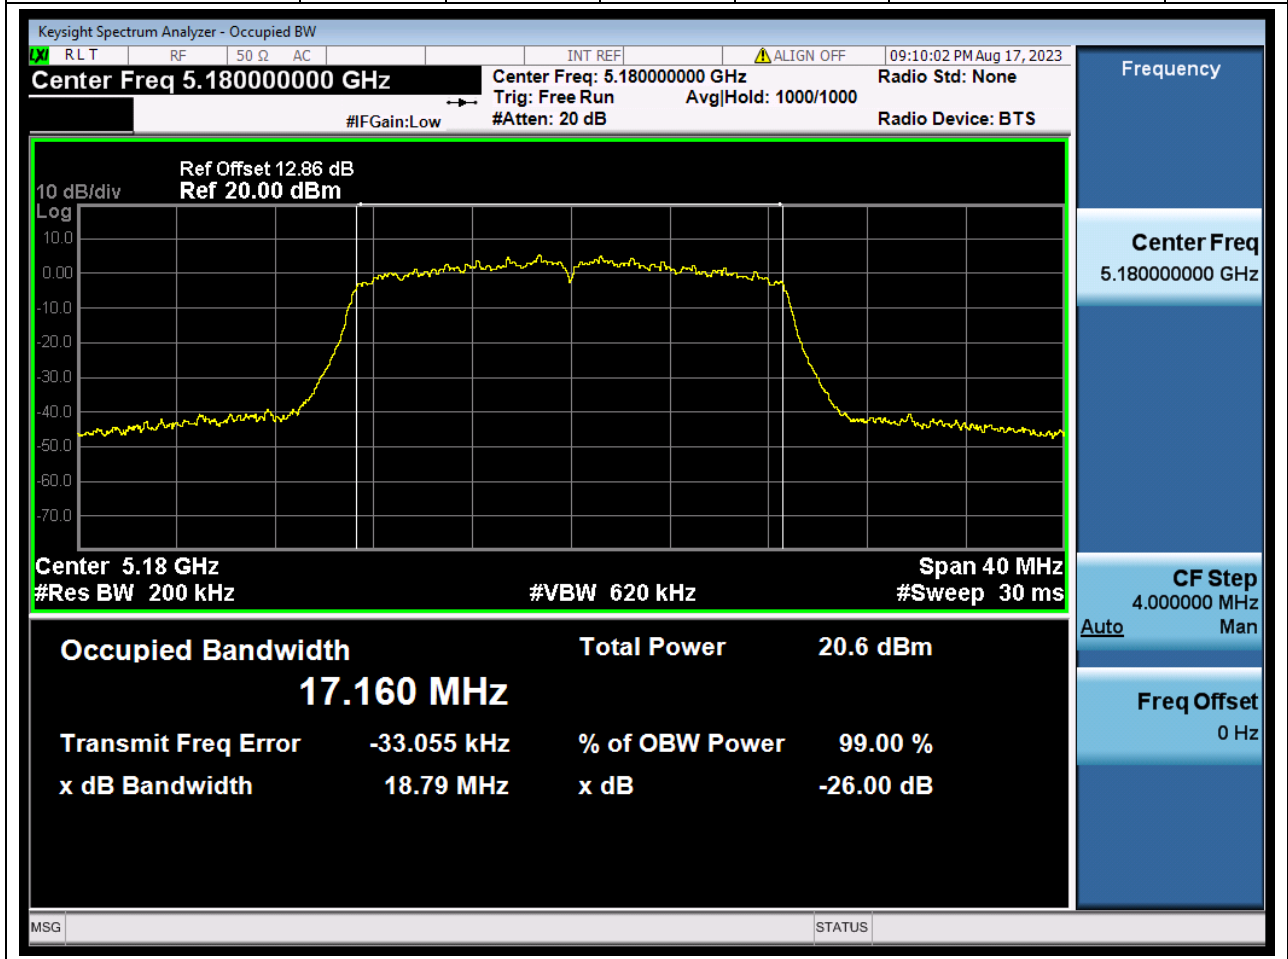

4. 802.11n_20M_U-NII-1_L

4.1. A.2-26dB Bandwidth(S05)

Center Frequency (MHz)	XdB Down	RBW (MHz)	Detector	Limit (MHz)	XdB BandWidth (MHz)	Verdict
5180	26	0.2	Peak	0	18.785009	Unknow