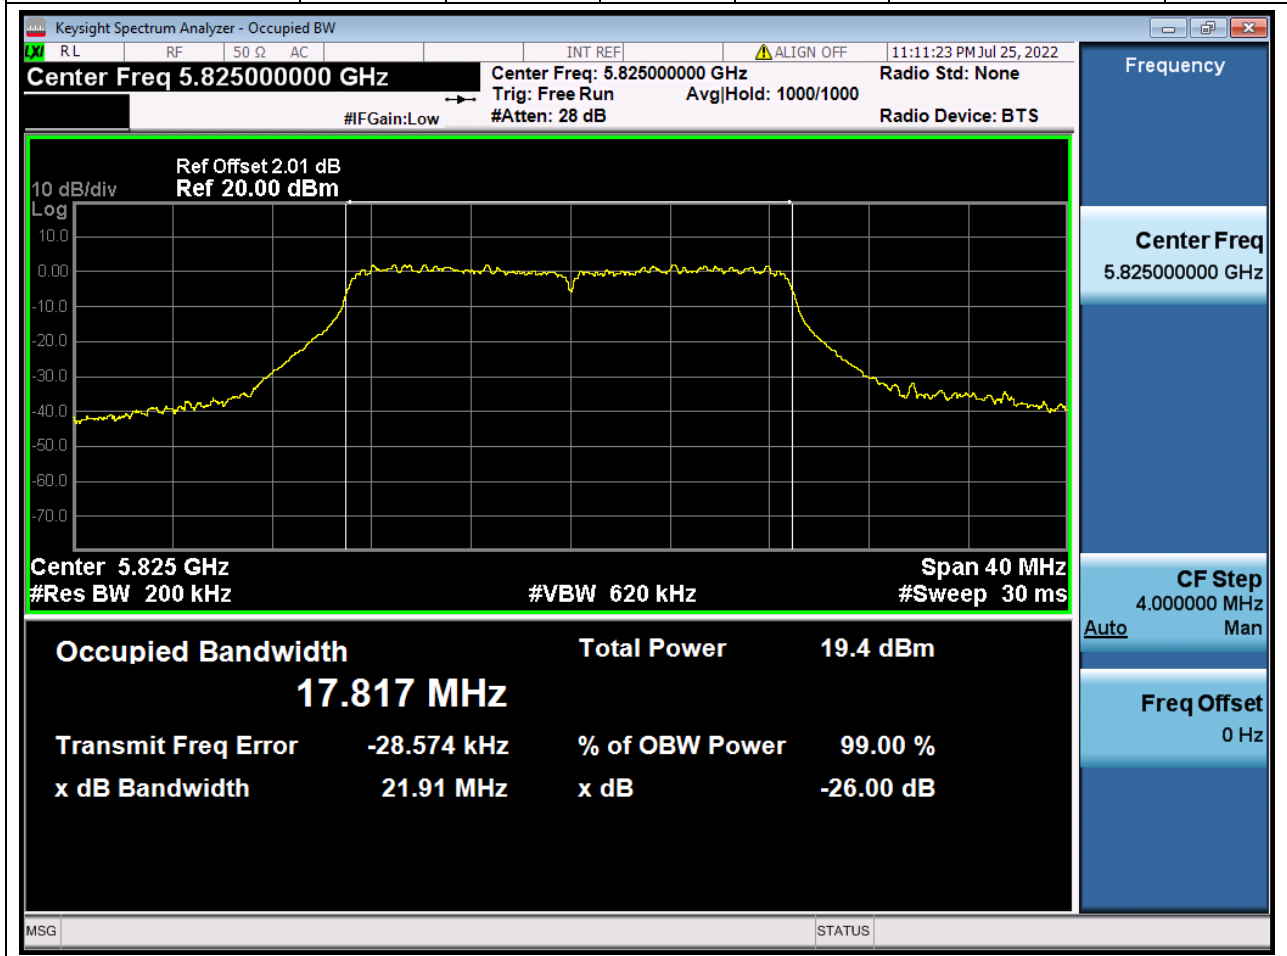

25. 802.11ac_20M_U-NII-3_H

25.1. A.2-26dB Bandwidth(NTNV)

Center Frequency (MHz)	XdB Down	RBW (MHz)	Detector	Limit (MHz)	XdB BandWidth (MHz)	Verdict
5825	26	0.2	Peak	0	21.908816	Unknow