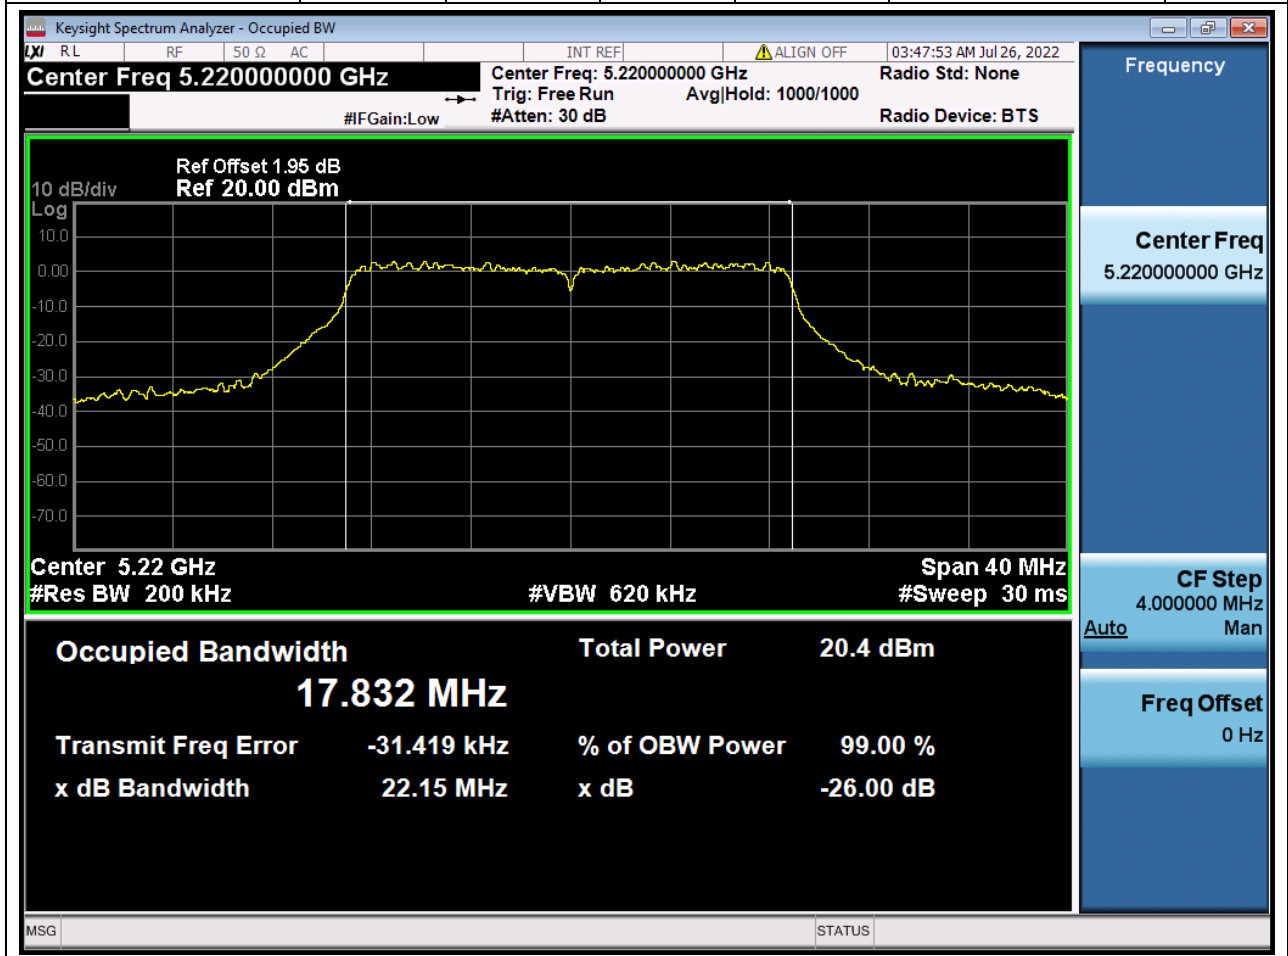

5. 802.11n_20M_U-NII-1_M

5.1. A.2-26dB Bandwidth(NTNV)

Center Frequency (MHz)	XdB Down	RBW (MHz)	Detector	Limit (MHz)	XdB BandWidth (MHz)	Verdict
5220	26	0.2	Peak	0	22.149262	Unknow