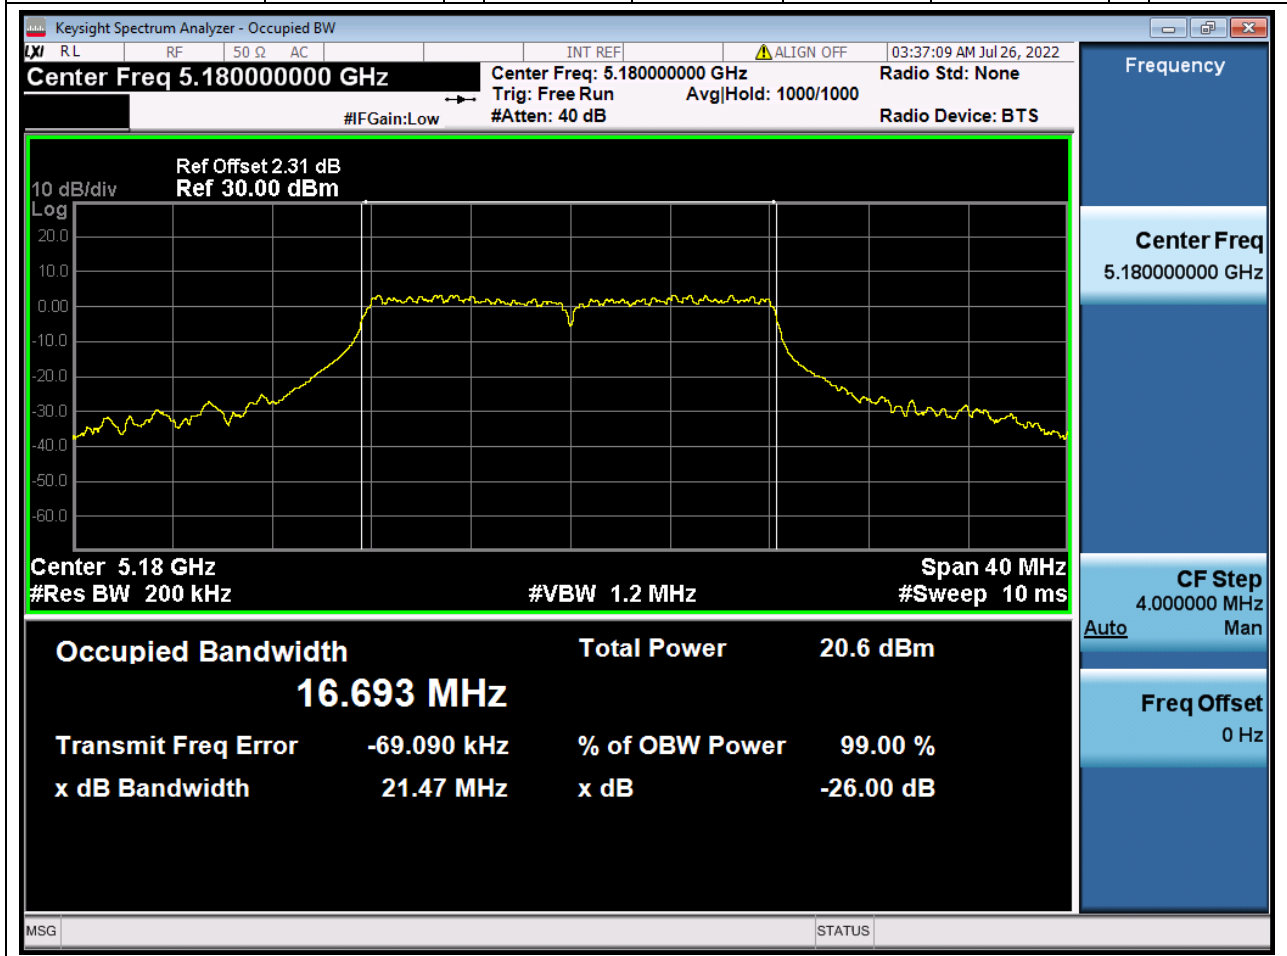

1. 802.11a_20M_U-NII-1_L

1.1. A.2.2-99% Bandwidth(NTNV)

Center Frequency (MHz)	OBW Power (%)	RBW (MHz)	Detector	Limit (MHz)	OBW (MHz)	Verdict
5180	99	0.2	Peak	0	16.692852	Unknow