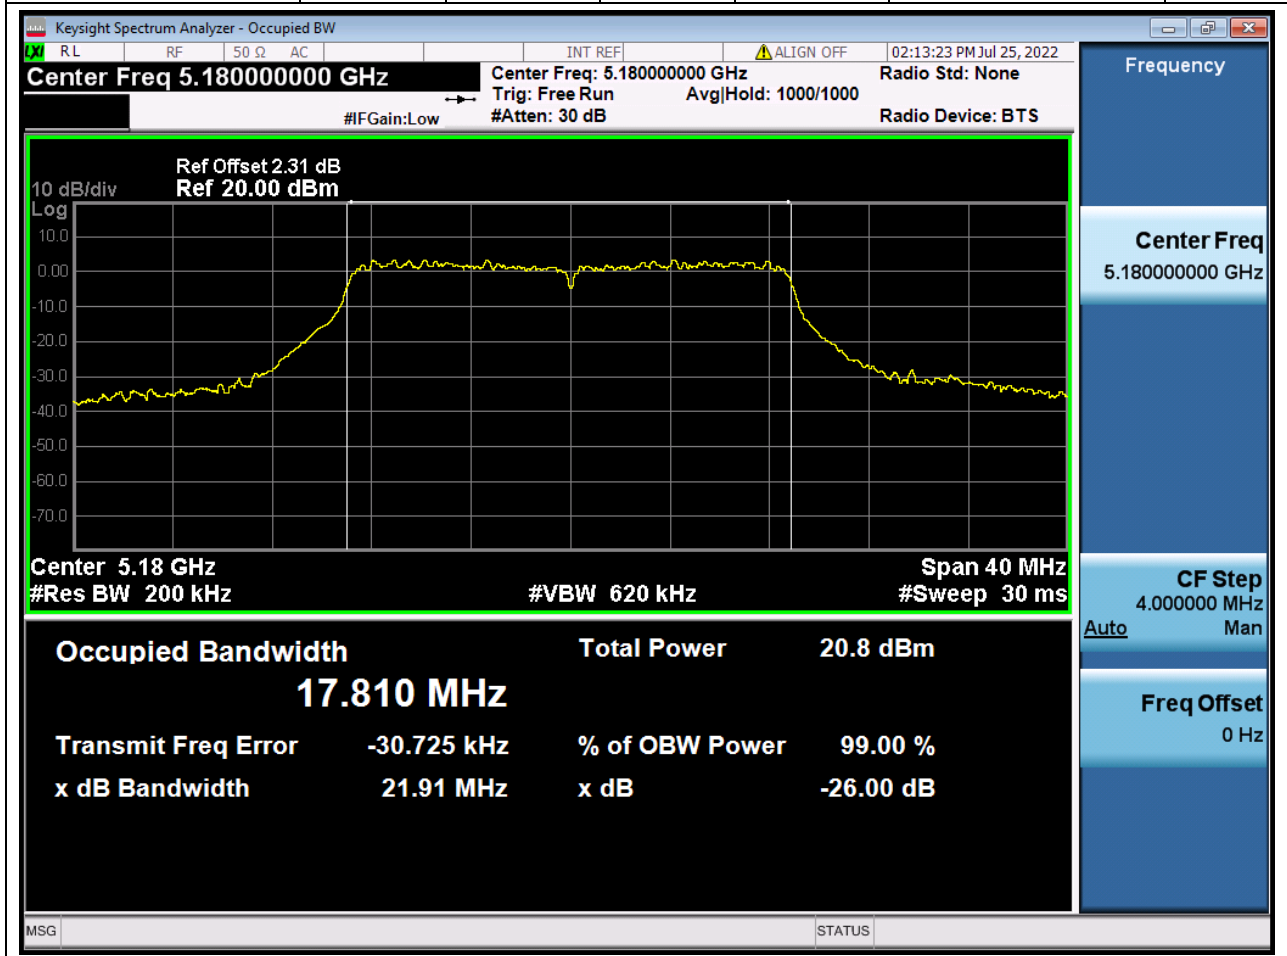

4. 802.11n_20M_U-NII-1_L

4.2. A.2-26dB Bandwidth(NTNV)

Center Frequency (MHz)	XdB Down	RBW (MHz)	Detector	Limit (MHz)	XdB BandWidth (MHz)	Verdict
5180	26	0.2	Peak	0	21.913349	Unknow