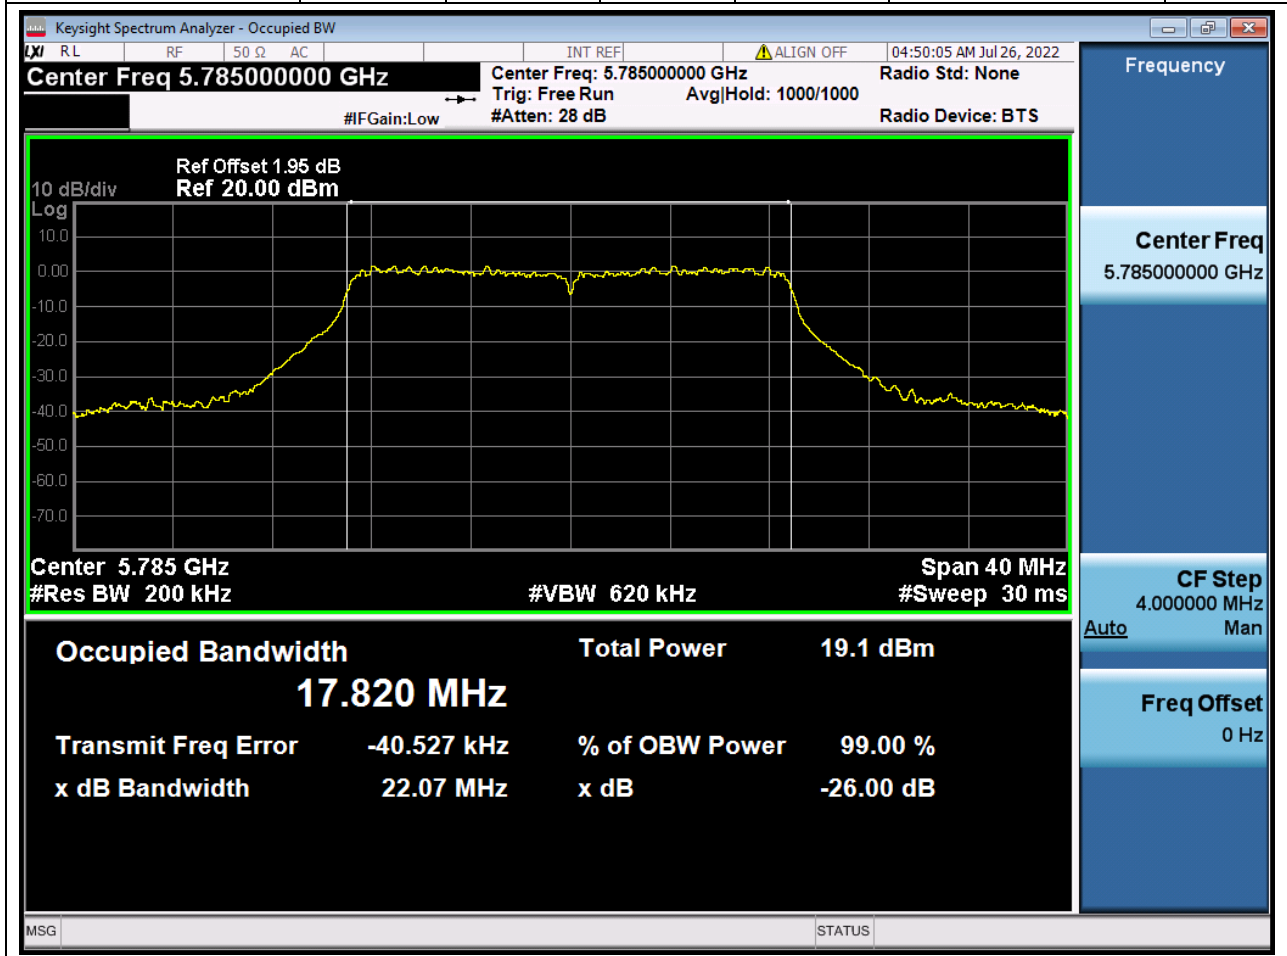

19. 802.11n_20M_U-NII-3_M

19.1. A.2-26dB Bandwidth(NTNV)

Center Frequency (MHz)	XdB Down	RBW (MHz)	Detector	Limit (MHz)	XdB BandWidth (MHz)	Verdict
5785	26	0.2	Peak	0	22.069723	Unknow