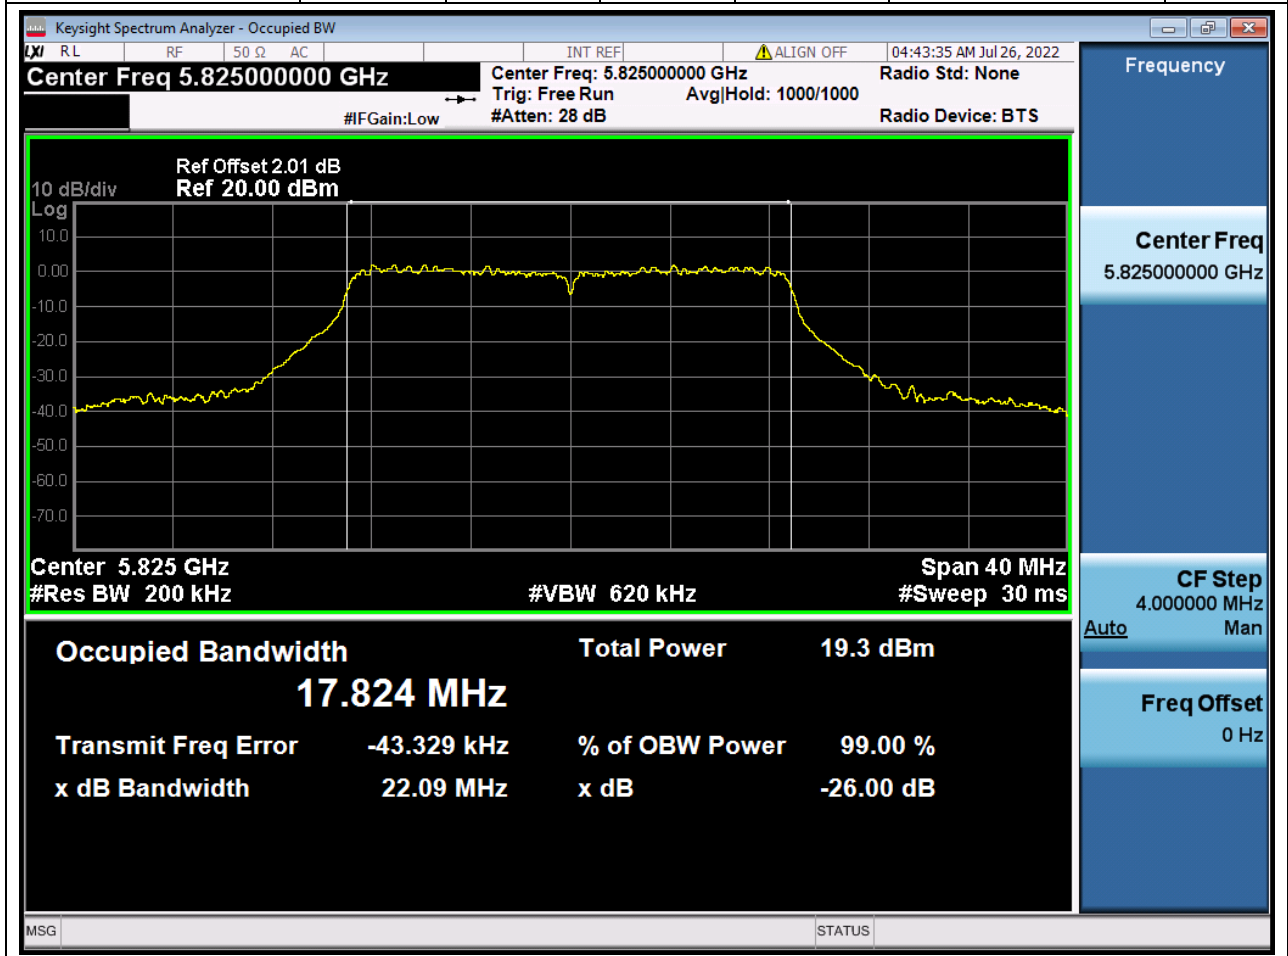

17. 802.11a_20M_U-NII-3_H

17.1. A.2-26dB Bandwidth(NTNV)

Center Frequency (MHz)	XdB Down	RBW (MHz)	Detector	Limit (MHz)	XdB BandWidth (MHz)	Verdict
5825	26	0.2	Peak	0	22.09085	Unknow