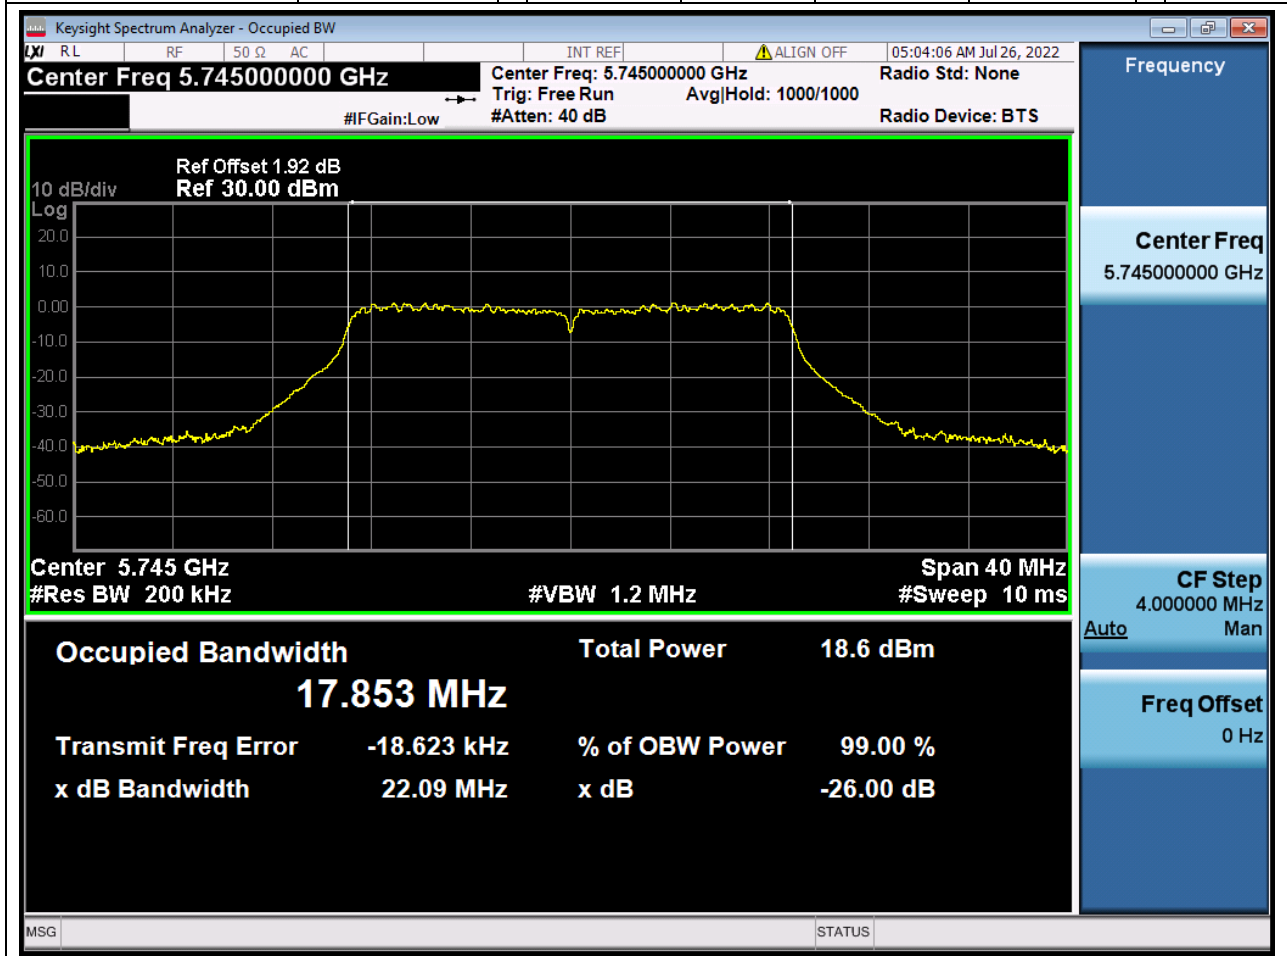

23. 802.11ac_20M_U-NII-3_L

23.1. A.2.2-99% Bandwidth(NTNV)

Center Frequency (MHz)	OBW Power (%)	RBW (MHz)	Detector	Limit (MHz)	OBW (MHz)	Verdict
5745	99	0.2	Peak	0	17.853103	Unknown