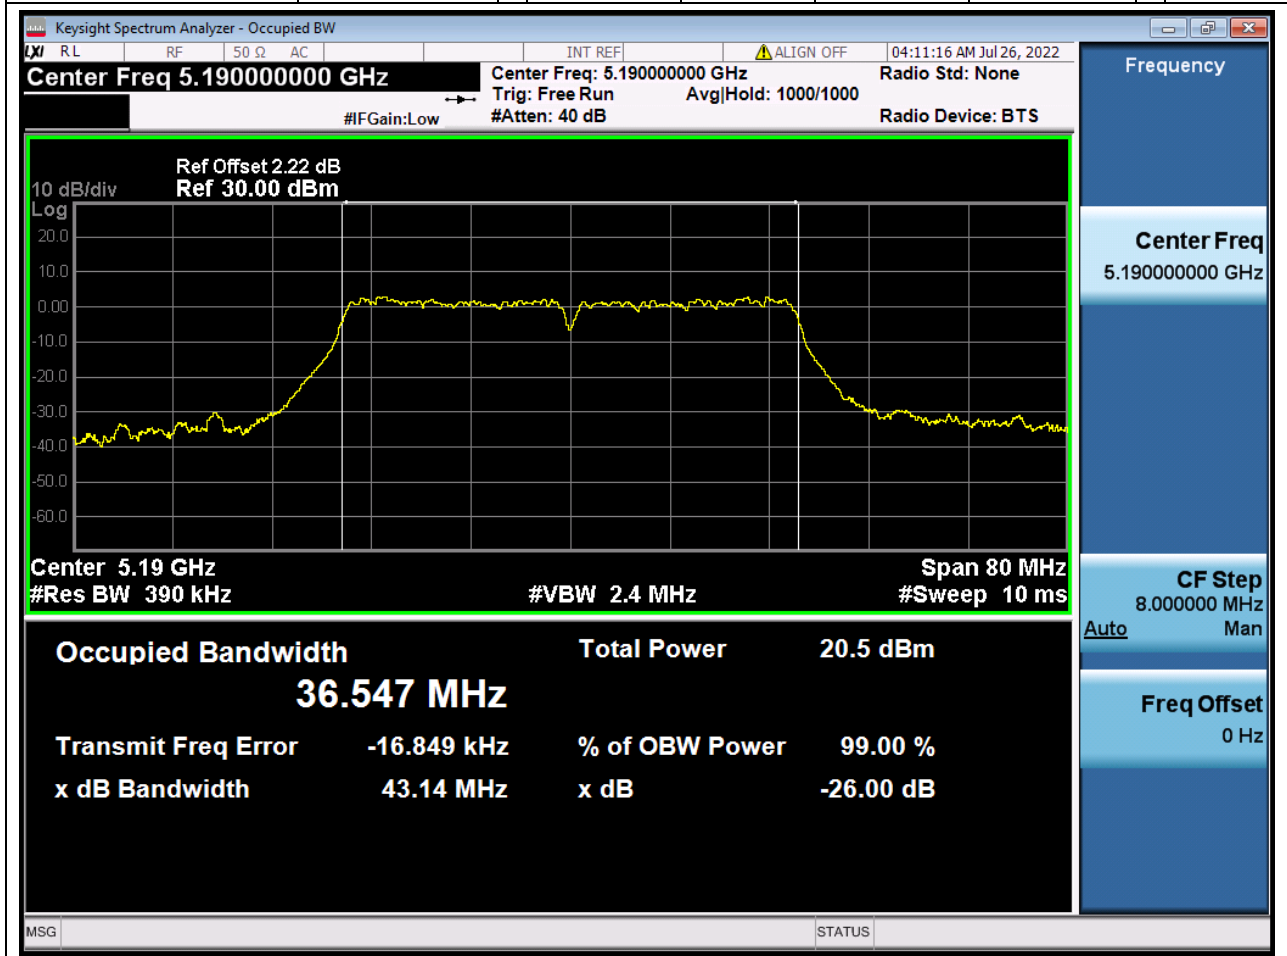

12. 802.11ac_40M_U-NII-1_L

12.1. A.2.2-99% Bandwidth(NTNV)

Center Frequency (MHz)	OBW Power (%)	RBW (MHz)	Detector	Limit (MHz)	OBW (MHz)	Verdict
5190	99	0.39	Peak	0	36.547204	Unknown