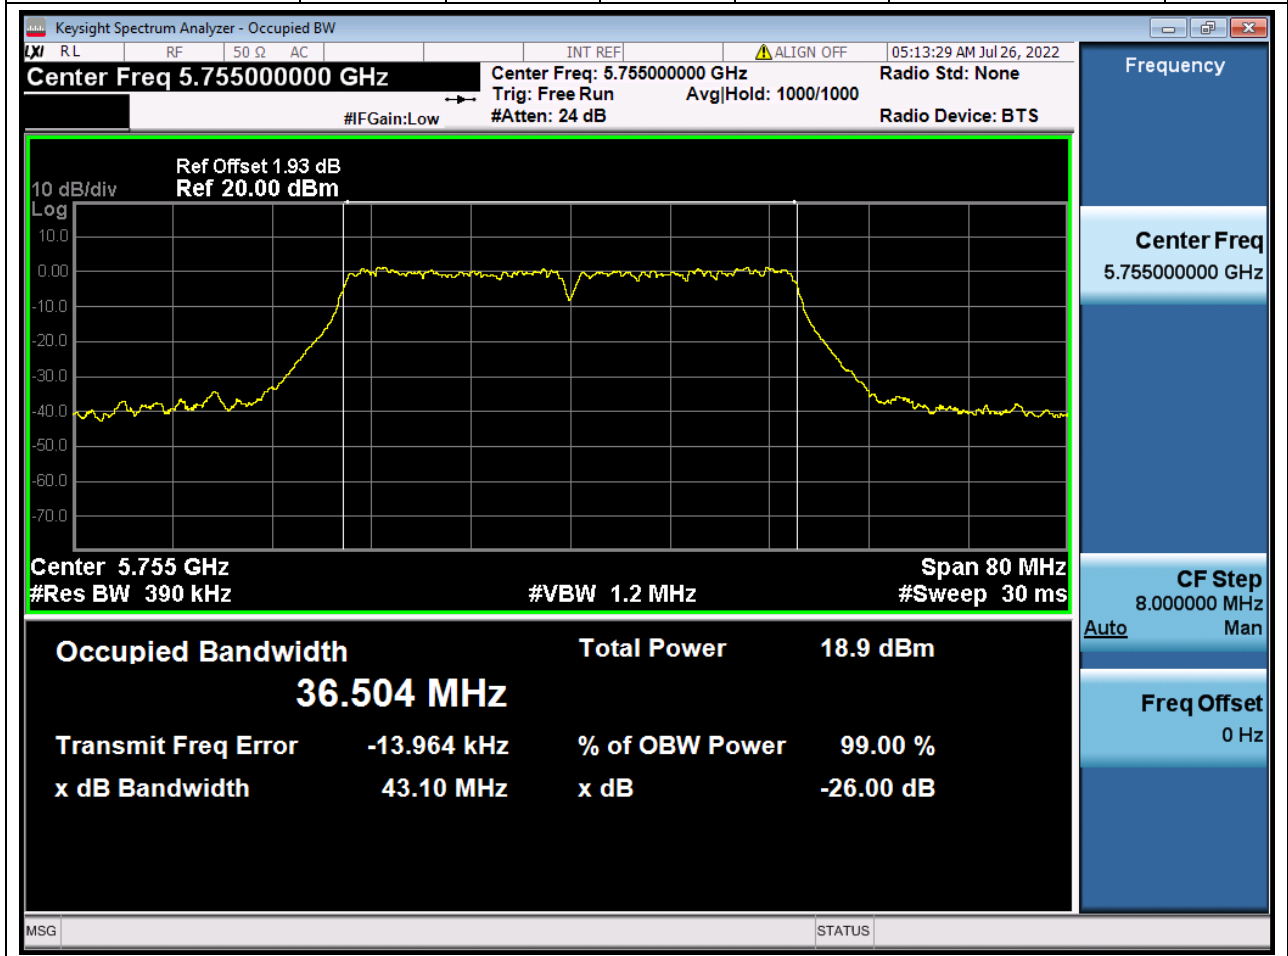

26. 802.11ac_40M_U-NII-3_L

26.1. A.2-26dB Bandwidth(NTNV)

Center Frequency (MHz)	XdB Down	RBW (MHz)	Detector	Limit (MHz)	XdB BandWidth (MHz)	Verdict
5755	26	0.39	Peak	0	43.097038	Unknow