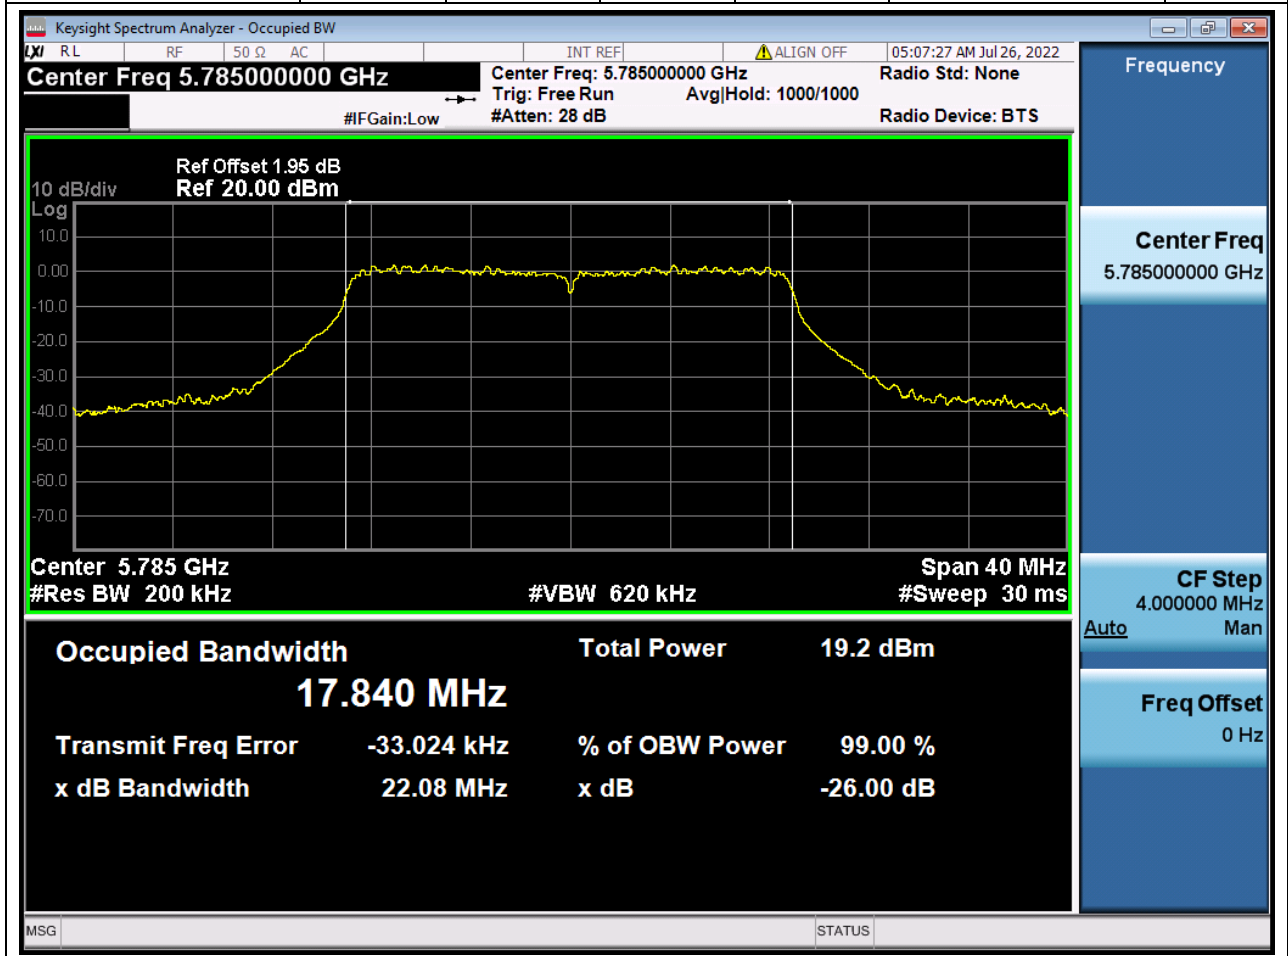

24. 802.11ac_20M_U-NII-3_M

24.1. A.2-26dB Bandwidth(NTNV)

Center Frequency (MHz)	XdB Down	RBW (MHz)	Detector	Limit (MHz)	XdB BandWidth (MHz)	Verdict
5785	26	0.2	Peak	0	22.076952	Unknow