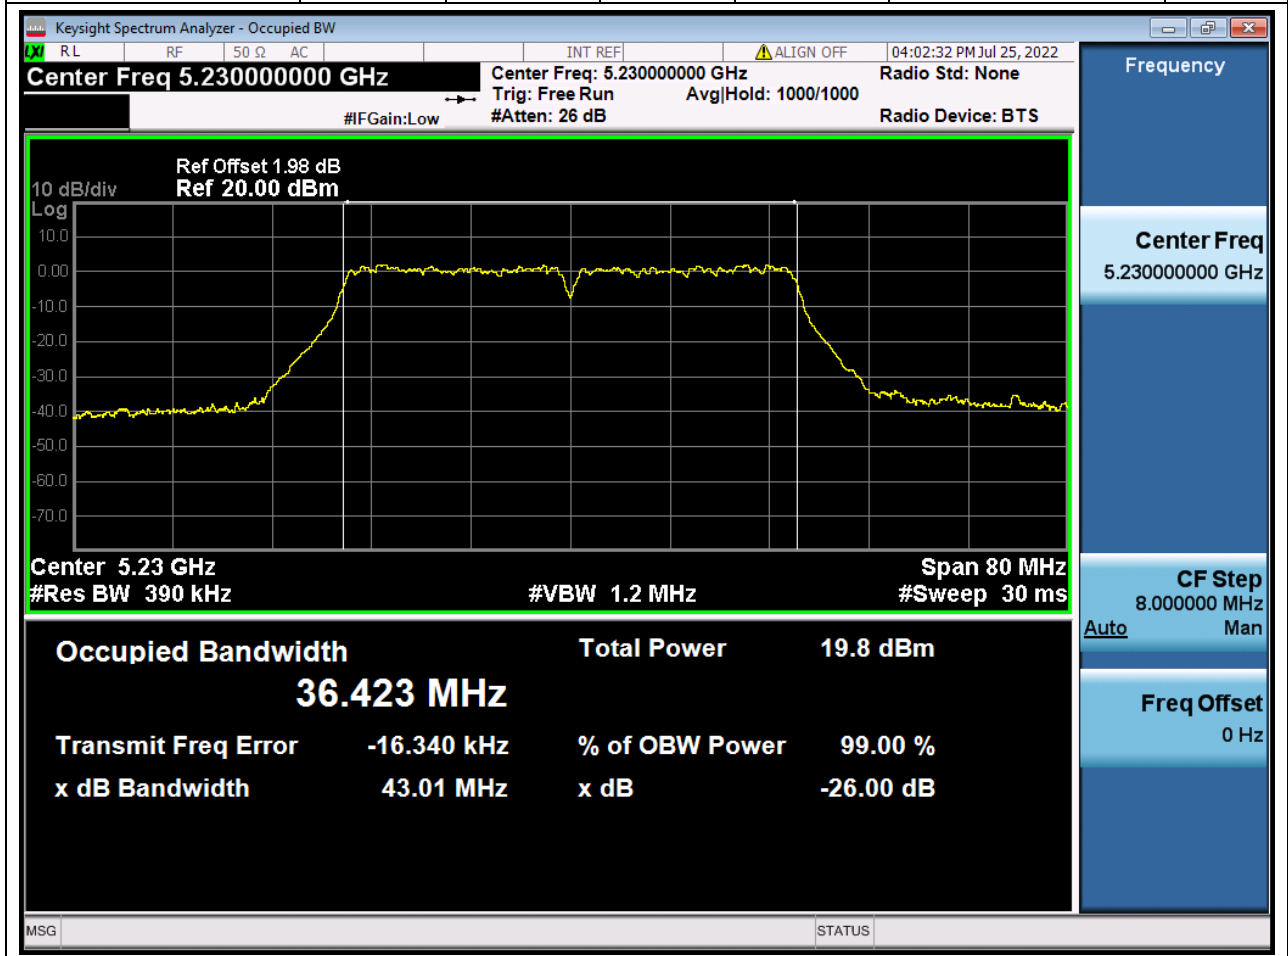

8. 802.11n_40M_U-NII-1_H

8.1. A.2-26dB Bandwidth(NTNV)

Center Frequency (MHz)	XdB Down	RBW (MHz)	Detector	Limit (MHz)	XdB BandWidth (MHz)	Verdict
5230	26	0.39	Peak	0	43.011752	Unknow