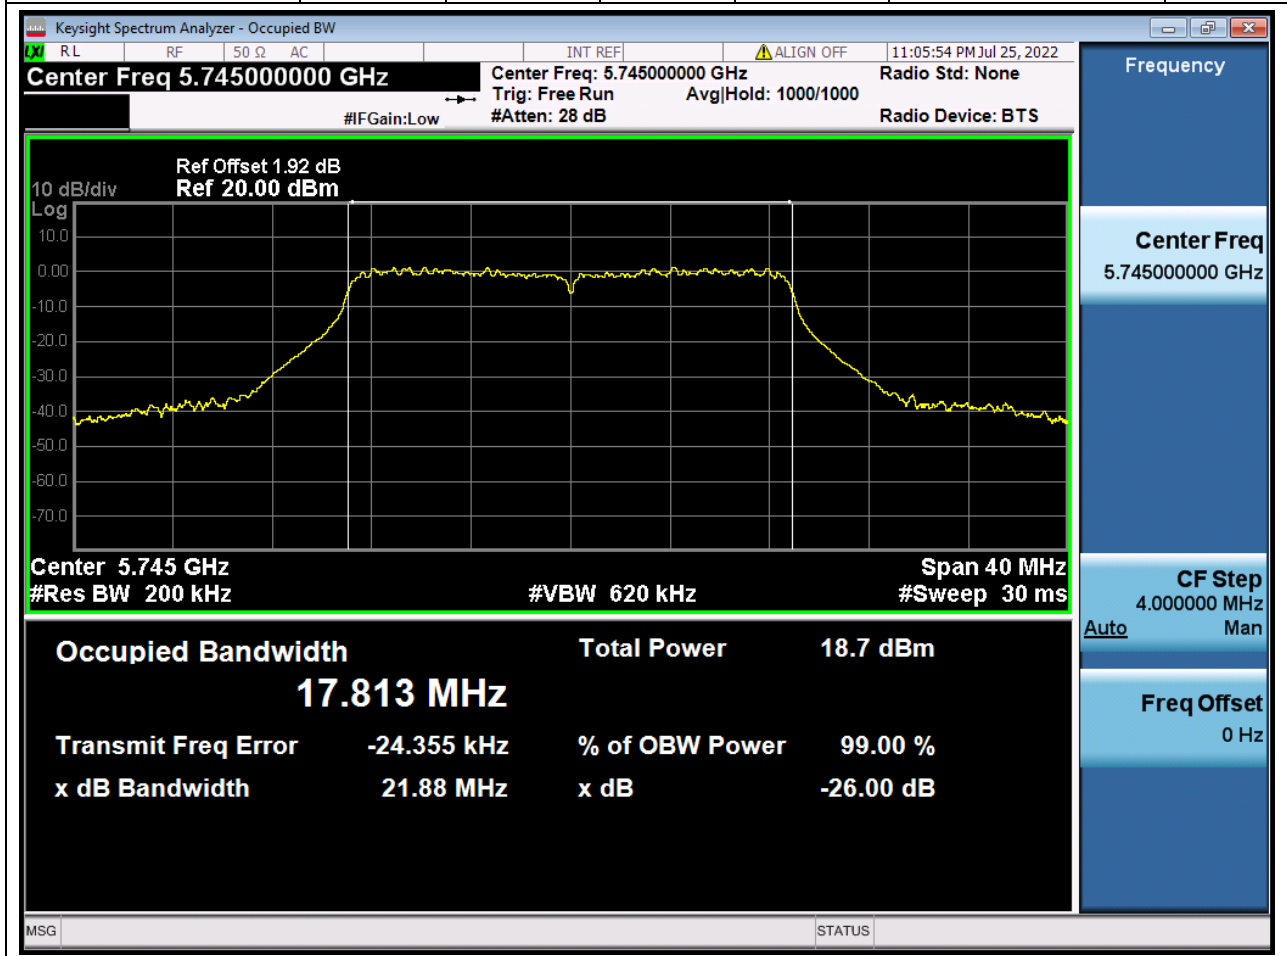

23. 802.11ac_20M_U-NII-3_L

23.1. A.2-26dB Bandwidth(NTNV)

Center Frequency (MHz)	XdB Down	RBW (MHz)	Detector	Limit (MHz)	XdB BandWidth (MHz)	Verdict
5745	26	0.2	Peak	0	21.875038	Unknow