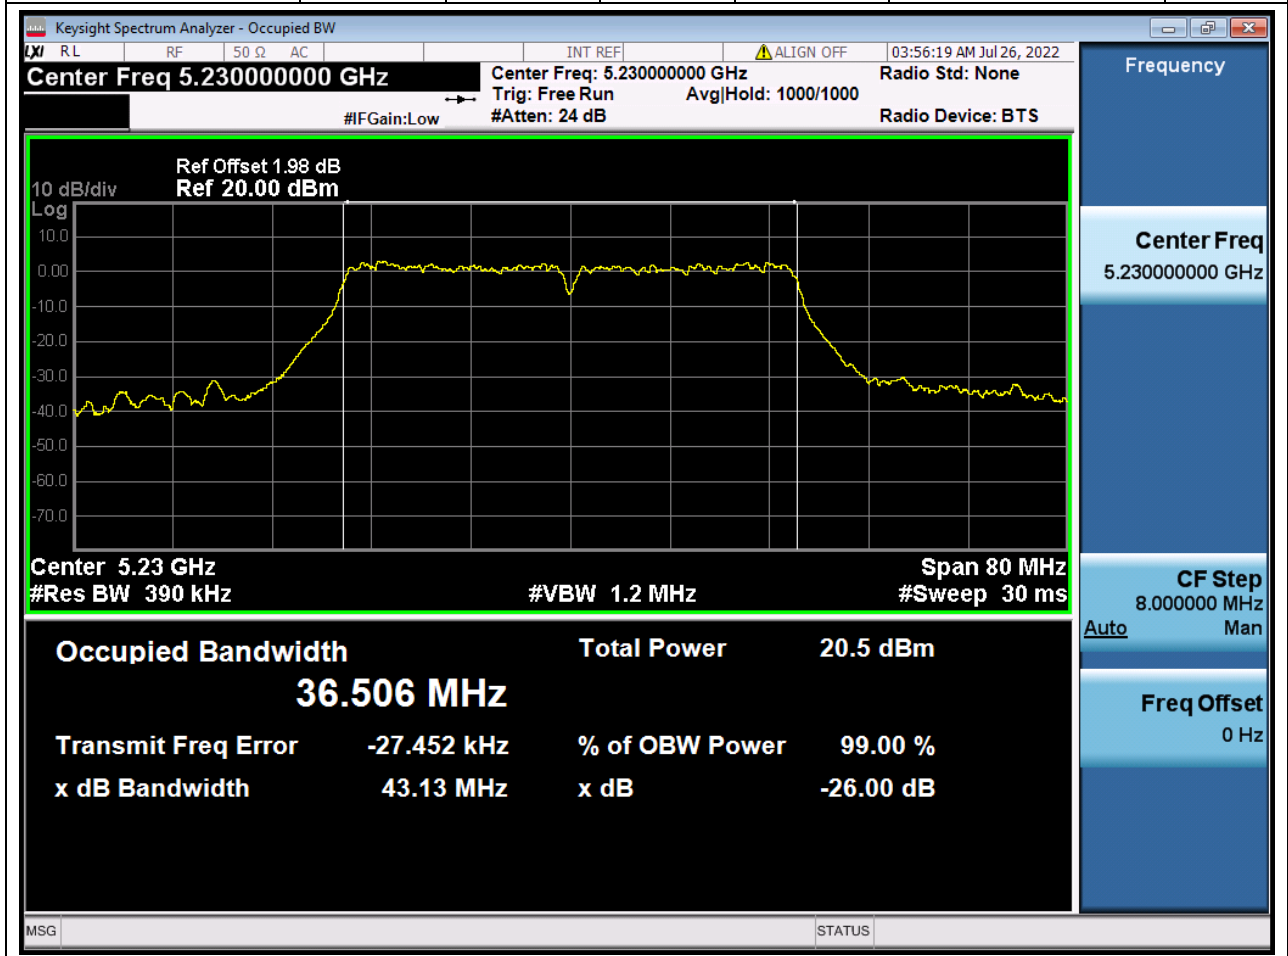

8. 802.11n_40M_U-NII-1_H

8.1. A.2-26dB Bandwidth(NTNV)

Center Frequency (MHz)	XdB Down	RBW (MHz)	Detector	Limit (MHz)	XdB BandWidth (MHz)	Verdict
5230	26	0.39	Peak	0	43.131184	Unknow