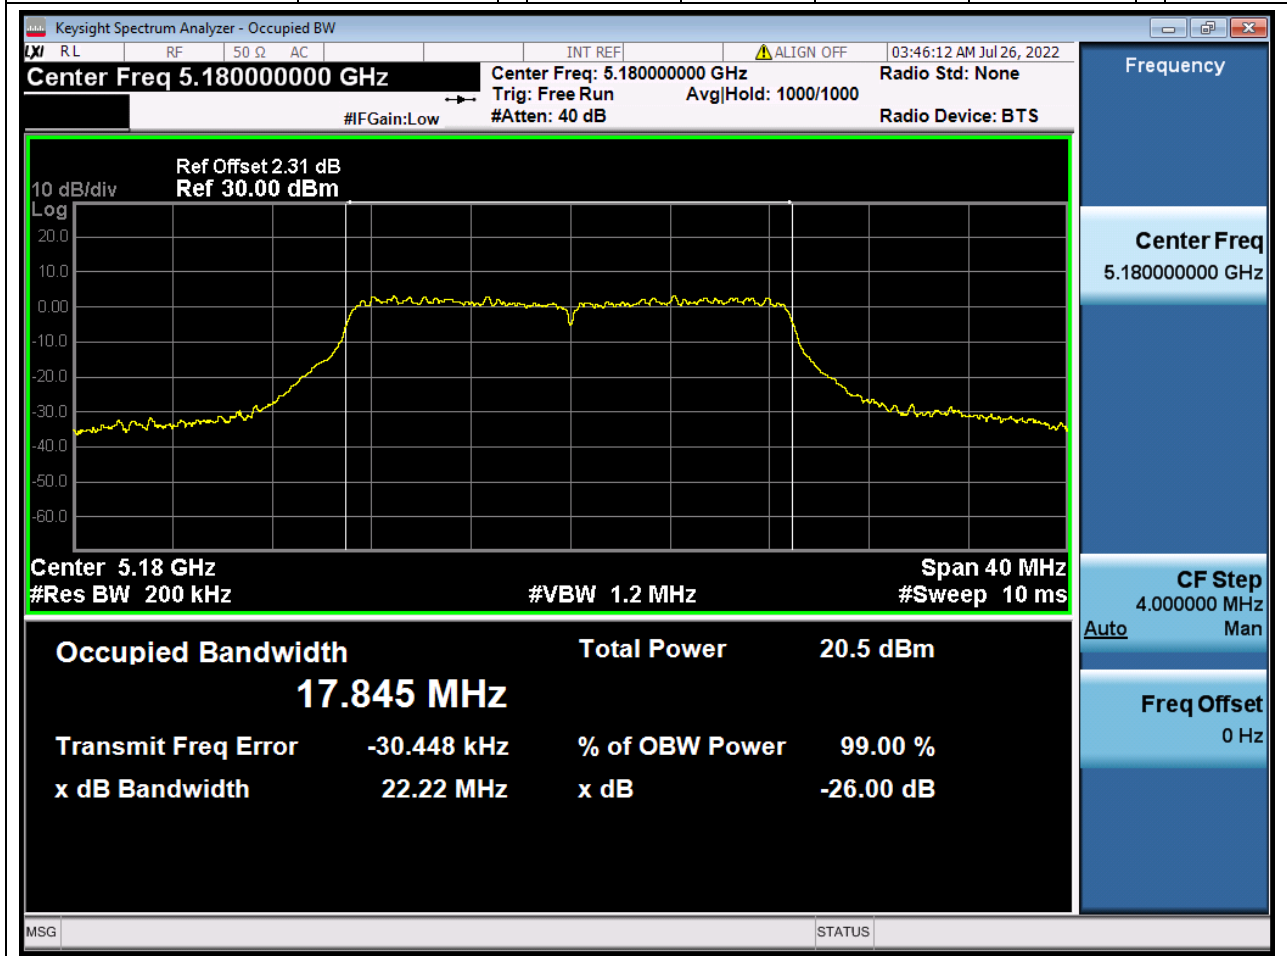

4. 802.11n_20M_U-NII-1_L

4.1. A.2.2-99% Bandwidth(NTNV)

Center Frequency (MHz)	OBW Power (%)	RBW (MHz)	Detector	Limit (MHz)	OBW (MHz)	Verdict
5180	99	0.2	Peak	0	17.844524	Unknown