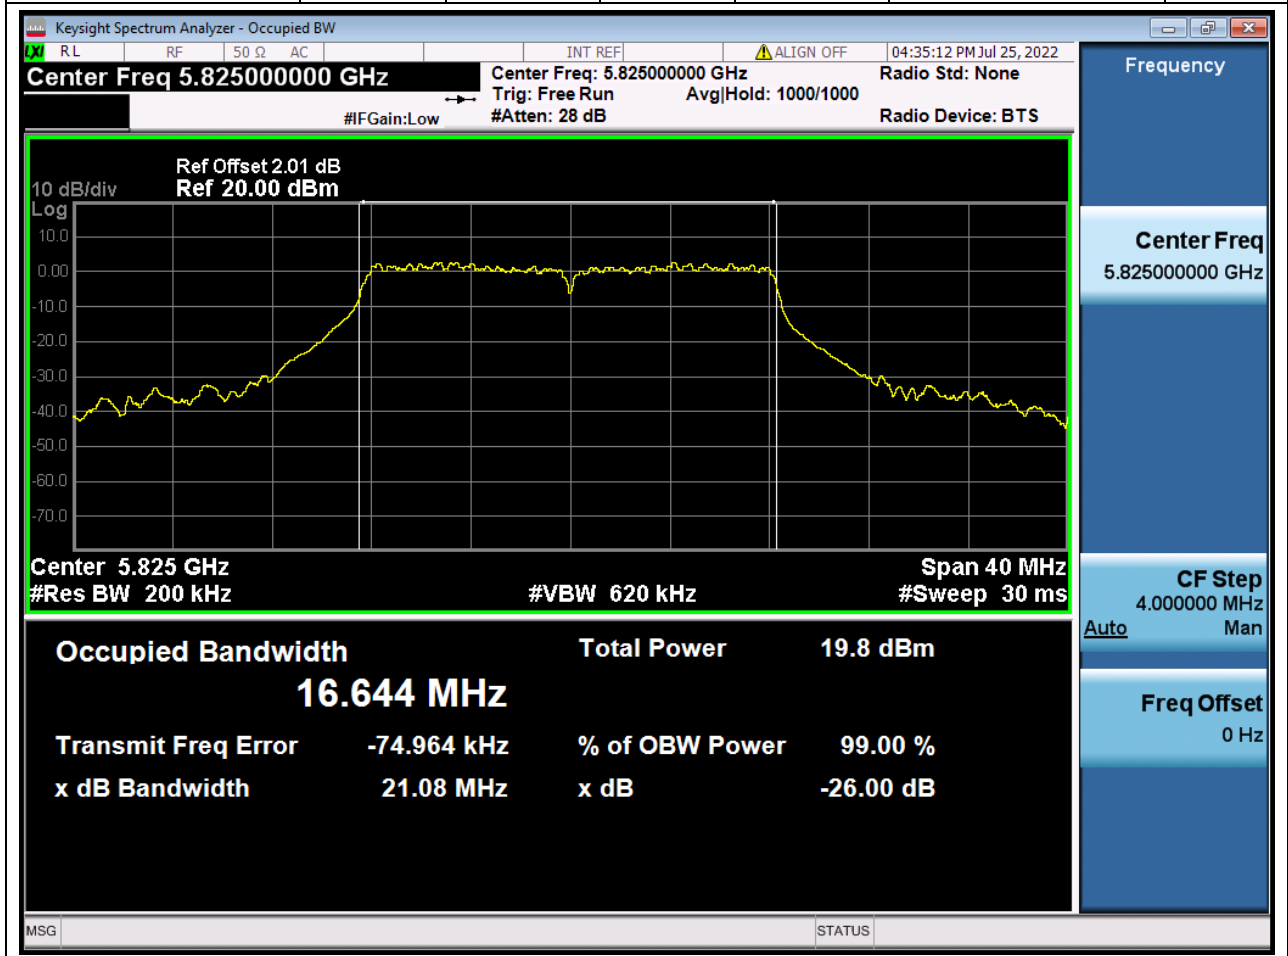

17. 802.11a_20M_U-NII-3_H

17.1. A.2-26dB Bandwidth(NTNV)

Center Frequency (MHz)	XdB Down	RBW (MHz)	Detector	Limit (MHz)	XdB BandWidth (MHz)	Verdict
5825	26	0.2	Peak	0	21.082993	Unknow