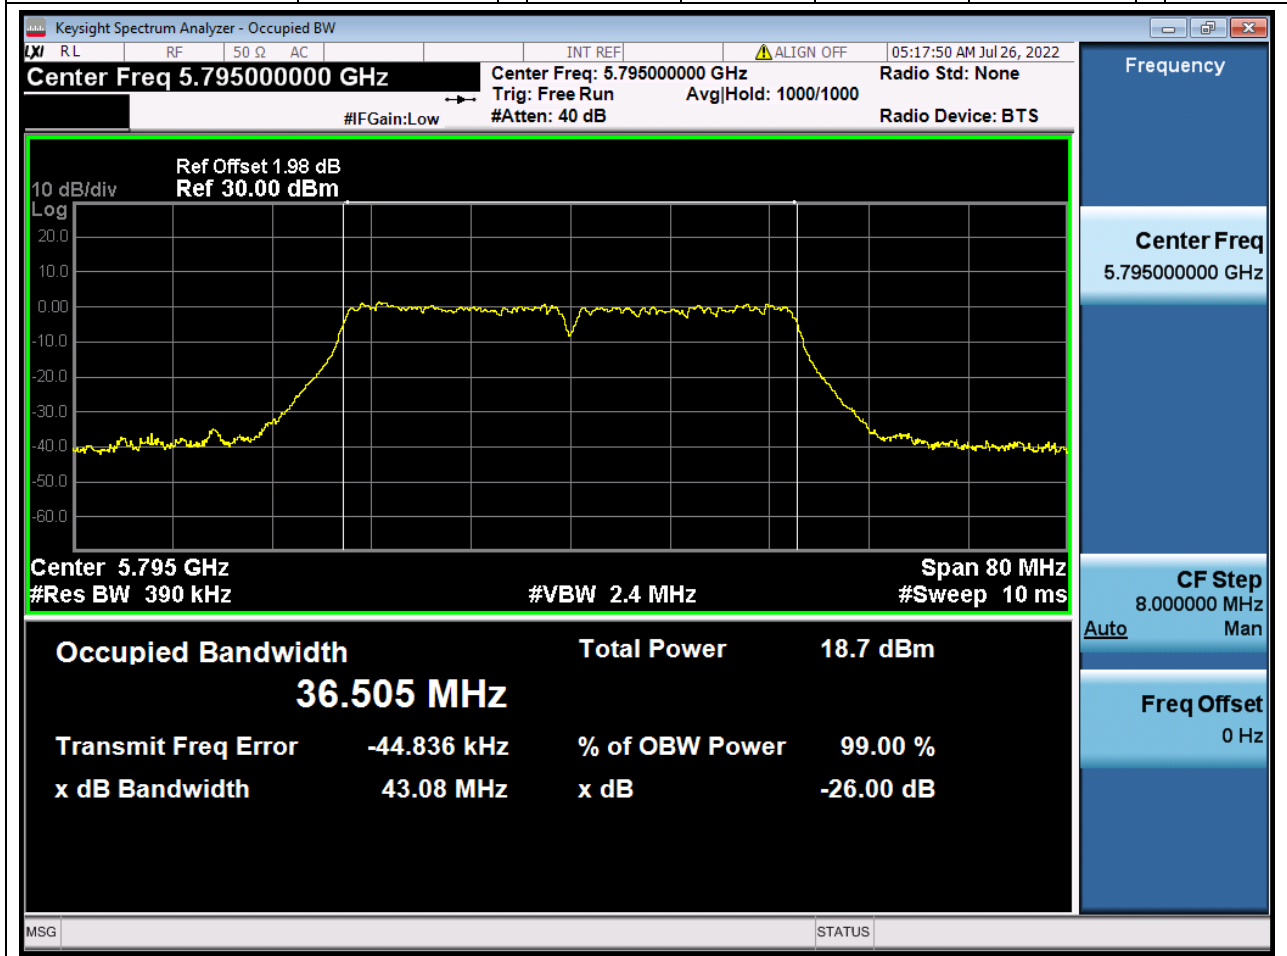

27. 802.11ac_40M_U-NII-3_H

27.1. A.2.2-99% Bandwidth(NTNV)

Center Frequency (MHz)	OBW Power (%)	RBW (MHz)	Detector	Limit (MHz)	OBW (MHz)	Verdict
5795	99	0.39	Peak	0	36.505369	Unknown