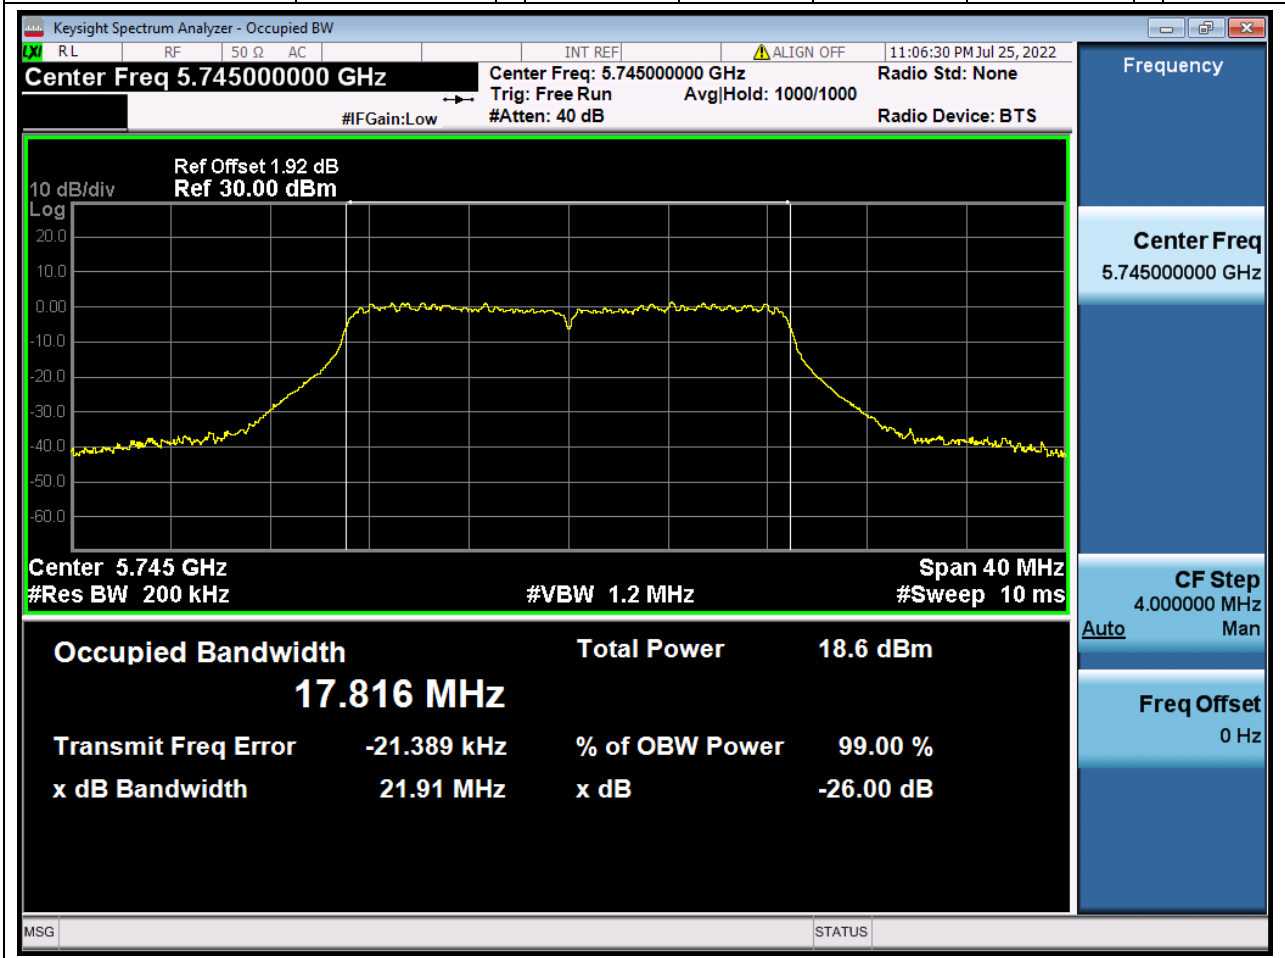

23. 802.11ac_20M_U-NII-3_L

23.1. A.2.2-99% Bandwidth(NTNV)

Center Frequency (MHz)	OBW Power (%)	RBW (MHz)	Detector	Limit (MHz)	OBW (MHz)	Verdict
5745	99	0.2	Peak	0	17.816472	Unknown