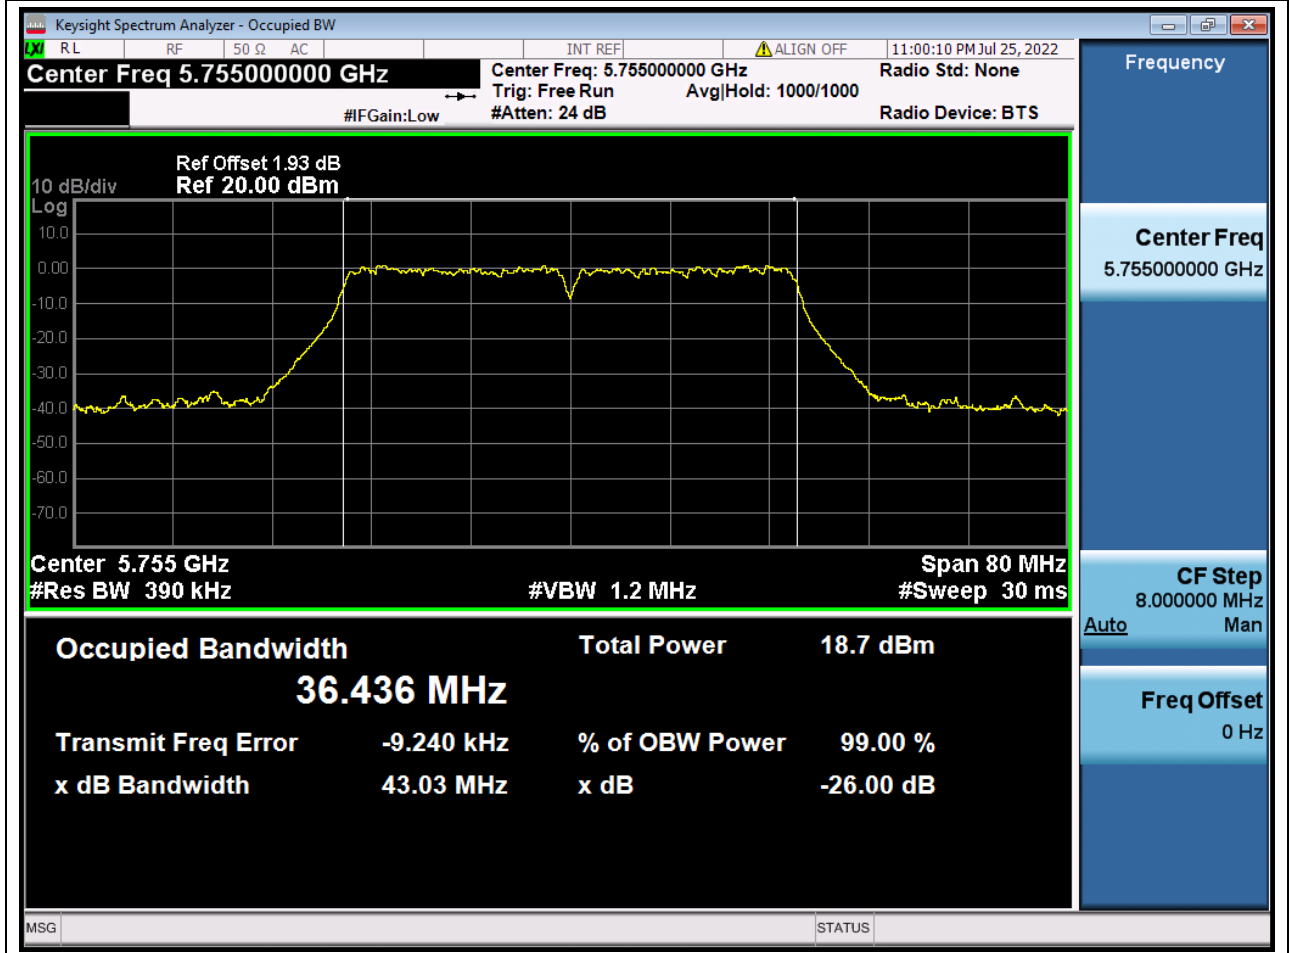

21. 802.11n_40M_U-NII-3_L

21.1. A.2-26dB Bandwidth(NTNV)

Center Frequency (MHz)	XdB Down	RBW (MHz)	Detector	Limit (MHz)	XdB BandWidth (MHz)	Verdict
5755	26	0.39	Peak	0	43.03469	Unknow