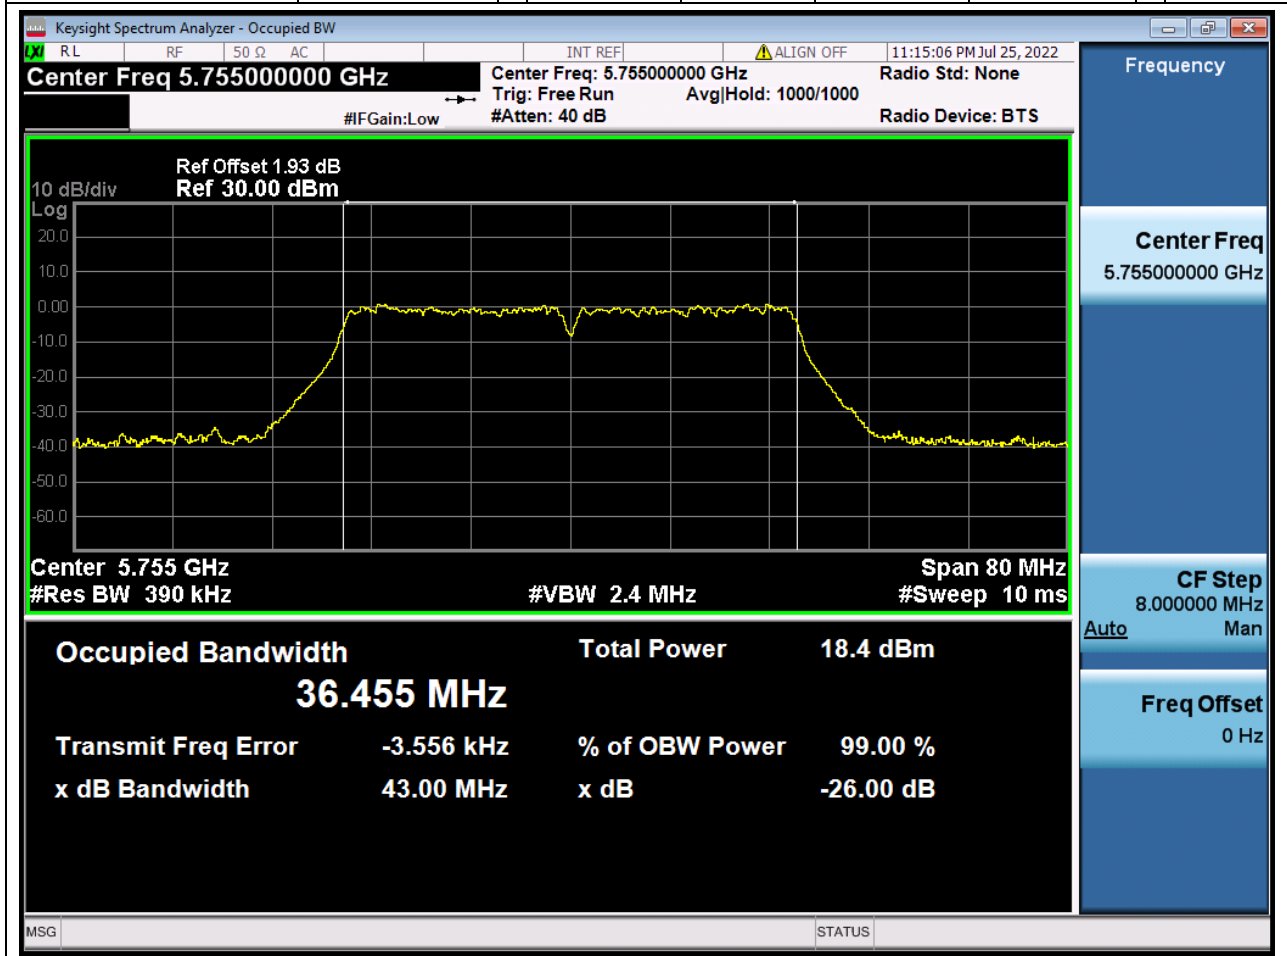

26. 802.11ac_40M_U-NII-3_L

26.1. A.2.2-99% Bandwidth(NTNV)

Center Frequency (MHz)	OBW Power (%)	RBW (MHz)	Detector	Limit (MHz)	OBW (MHz)	Verdict
5755	99	0.39	Peak	0	36.454538	Unknown