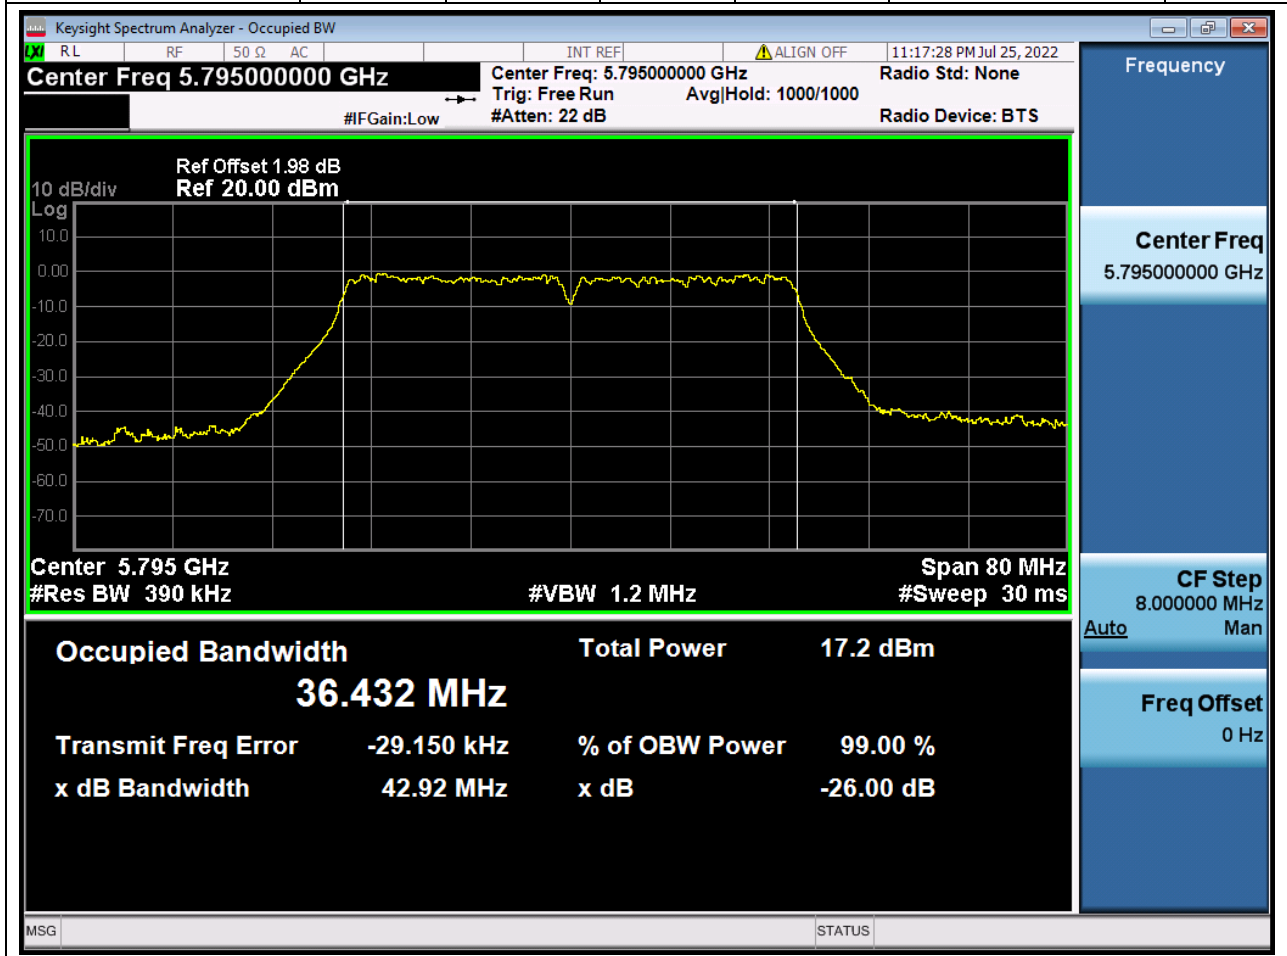

27. 802.11ac_40M_U-NII-3_H

27.1. A.2-26dB Bandwidth(NTNV)

Center Frequency (MHz)	XdB Down	RBW (MHz)	Detector	Limit (MHz)	XdB BandWidth (MHz)	Verdict
5795	26	0.39	Peak	0	42.91771	Unknow