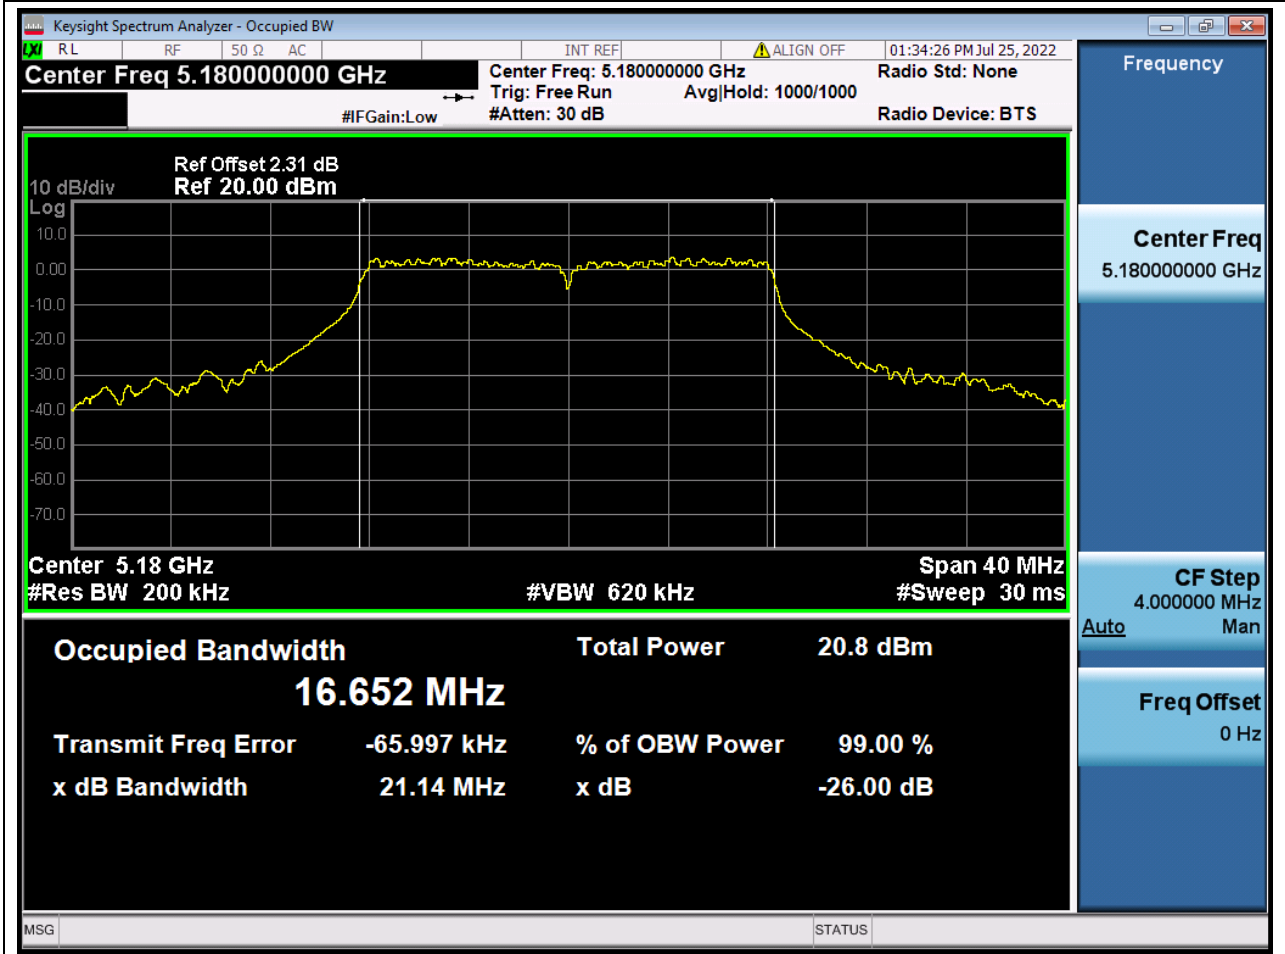

Center Frequency (MHz)	OBW Power (%)	RBW (MHz)	Detector	Limit (MHz)	OBW (MHz)	Verdict
5775	99	0.82	Peak	0	75.545909	Unknown

Aux. Antenna

1. 802.11a_20M_U-NII-1_L

1.2. A.2-26dB Bandwidth(NTNV)

Center Frequency (MHz)	XdB Down	RBW (MHz)	Detector	Limit (MHz)	XdB BandWidth (MHz)	Verdict
5180	26	0.2	Peak	0	21.142931	Unknow