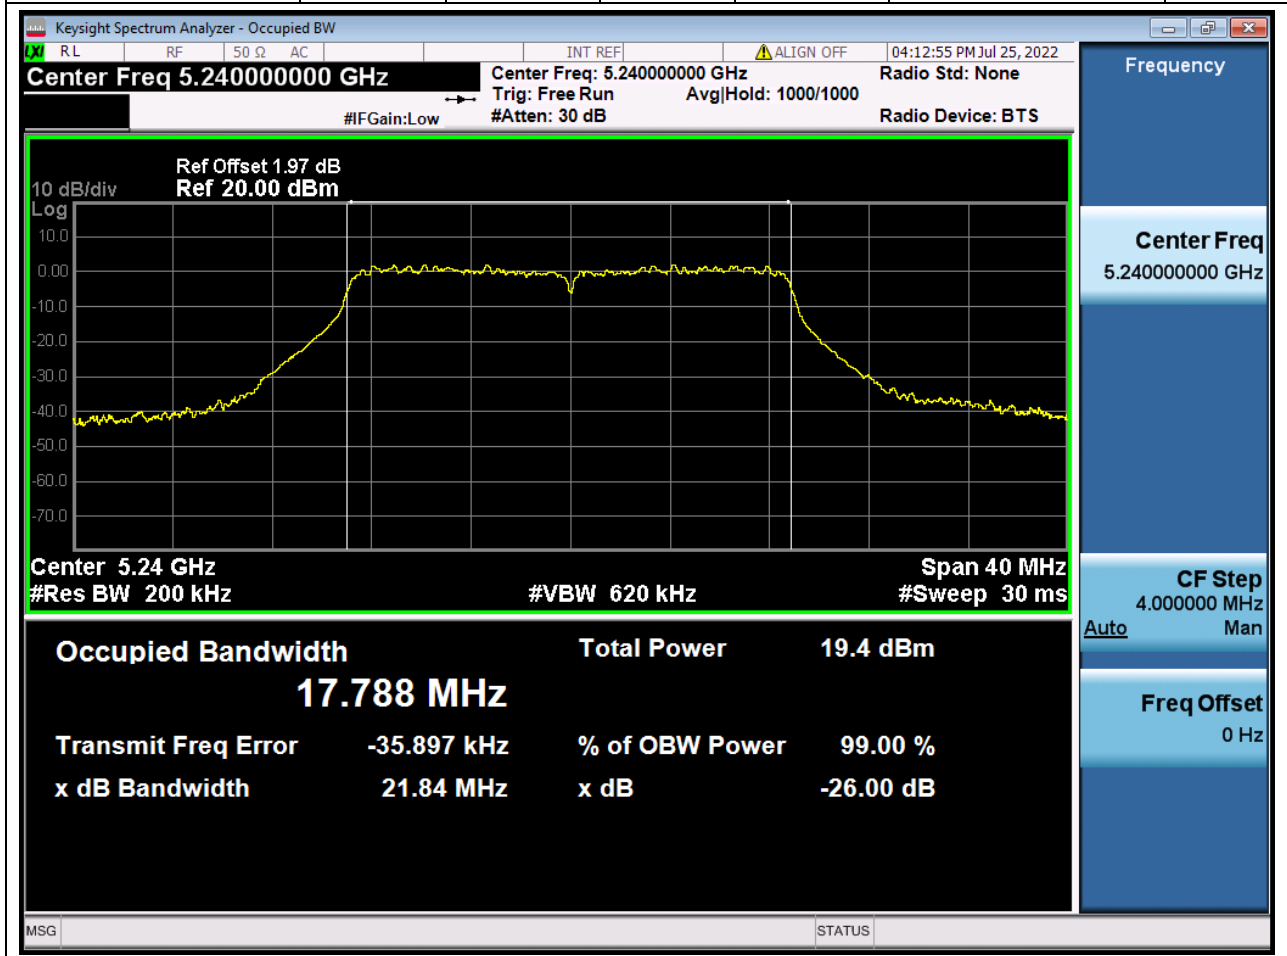

11. 802.11ac_20M_U-NII-1_H

11.1. A.2-26dB Bandwidth(NTNV)

Center Frequency (MHz)	XdB Down	RBW (MHz)	Detector	Limit (MHz)	XdB BandWidth (MHz)	Verdict
5240	26	0.2	Peak	0	21.842881	Unknow