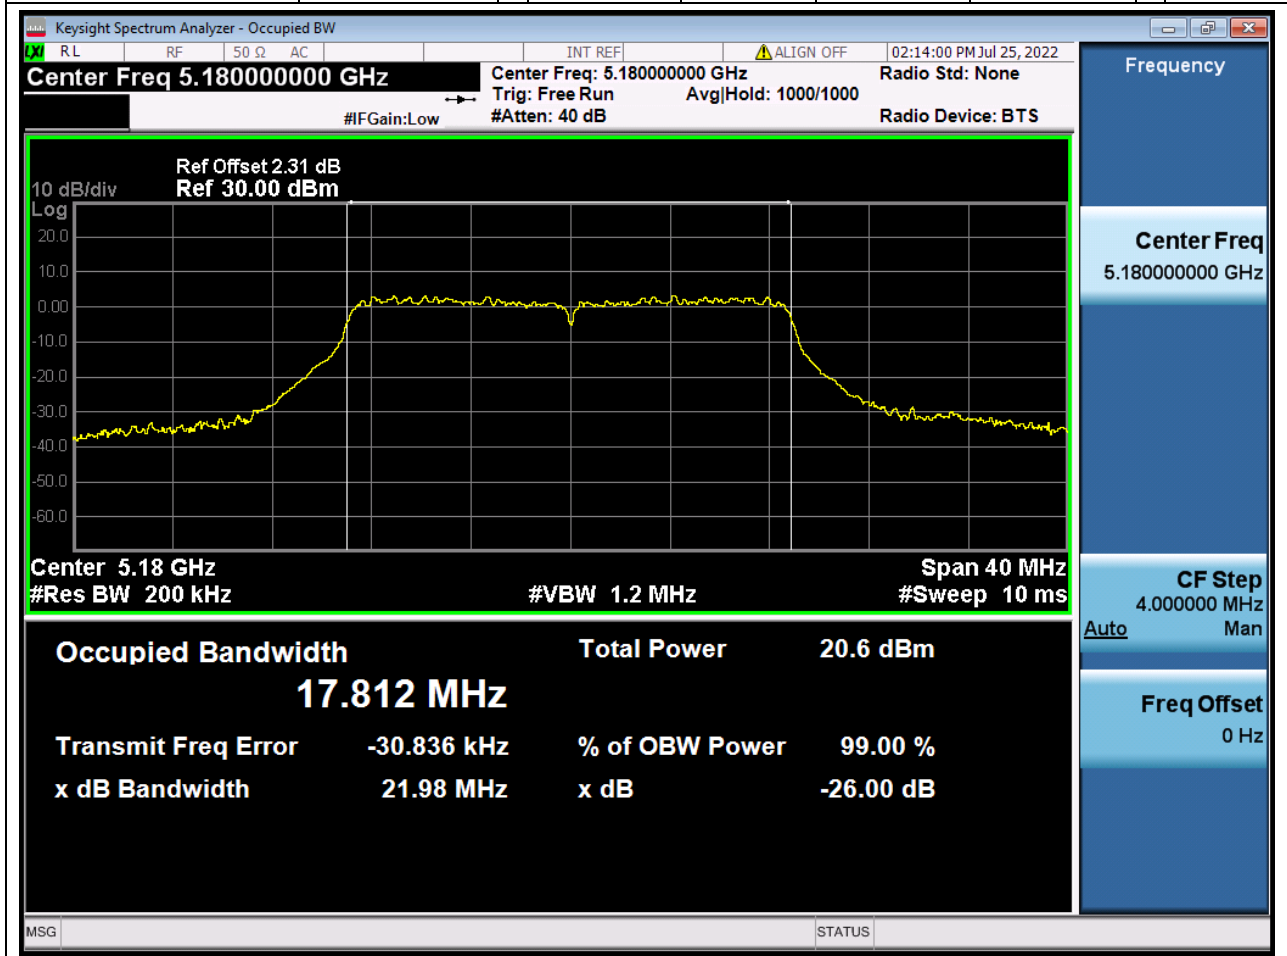

4. 802.11n_20M_U-NII-1_L

4.2. A.2.2-99% Bandwidth(NTNV)

Center Frequency (MHz)	OBW Power (%)	RBW (MHz)	Detector	Limit (MHz)	OBW (MHz)	Verdict
5180	99	0.2	Peak	0	17.811682	Unknown