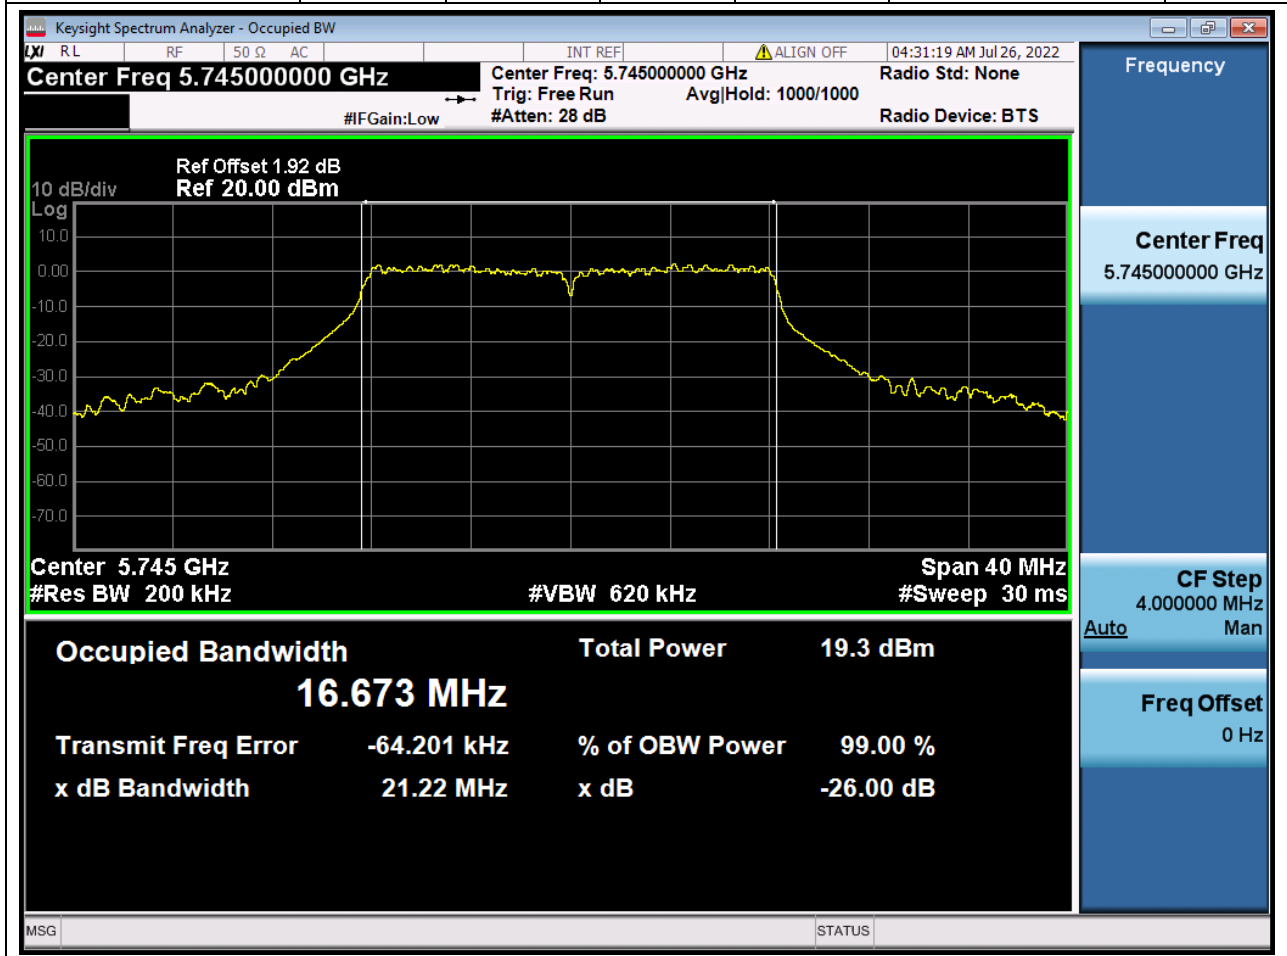

15. 802.11a_20M_U-NII-3_L

15.1. A.2-26dB Bandwidth(NTNV)

Center Frequency (MHz)	XdB Down	RBW (MHz)	Detector	Limit (MHz)	XdB BandWidth (MHz)	Verdict
5745	26	0.2	Peak	0	21.216955	Unknow