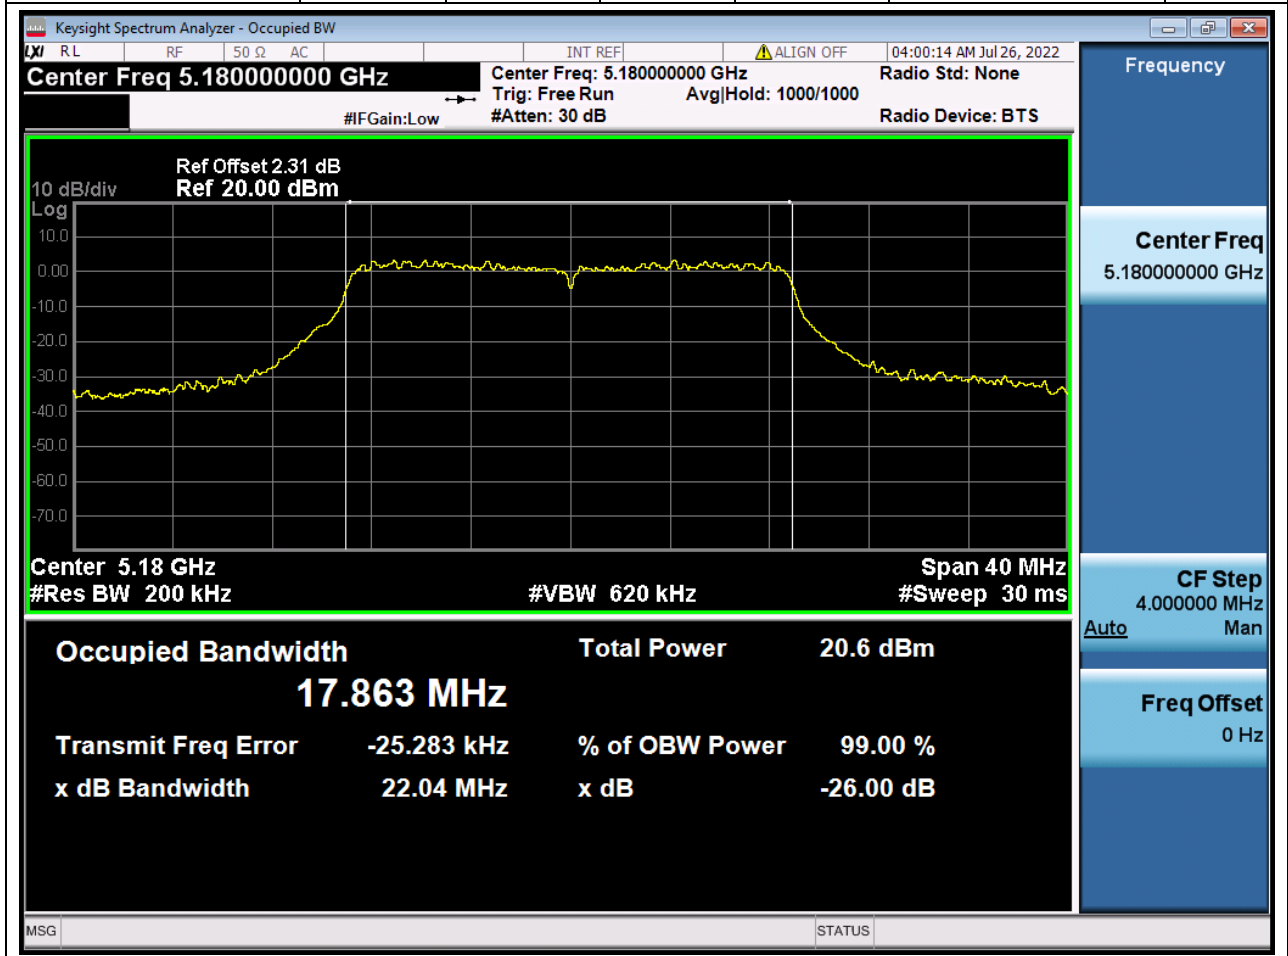

9. 802.11ac_20M_U-NII-1_L

9.1. A.2-26dB Bandwidth(NTNV)

Center Frequency (MHz)	XdB Down	RBW (MHz)	Detector	Limit (MHz)	XdB BandWidth (MHz)	Verdict
5180	26	0.2	Peak	0	22.041635	Unknow