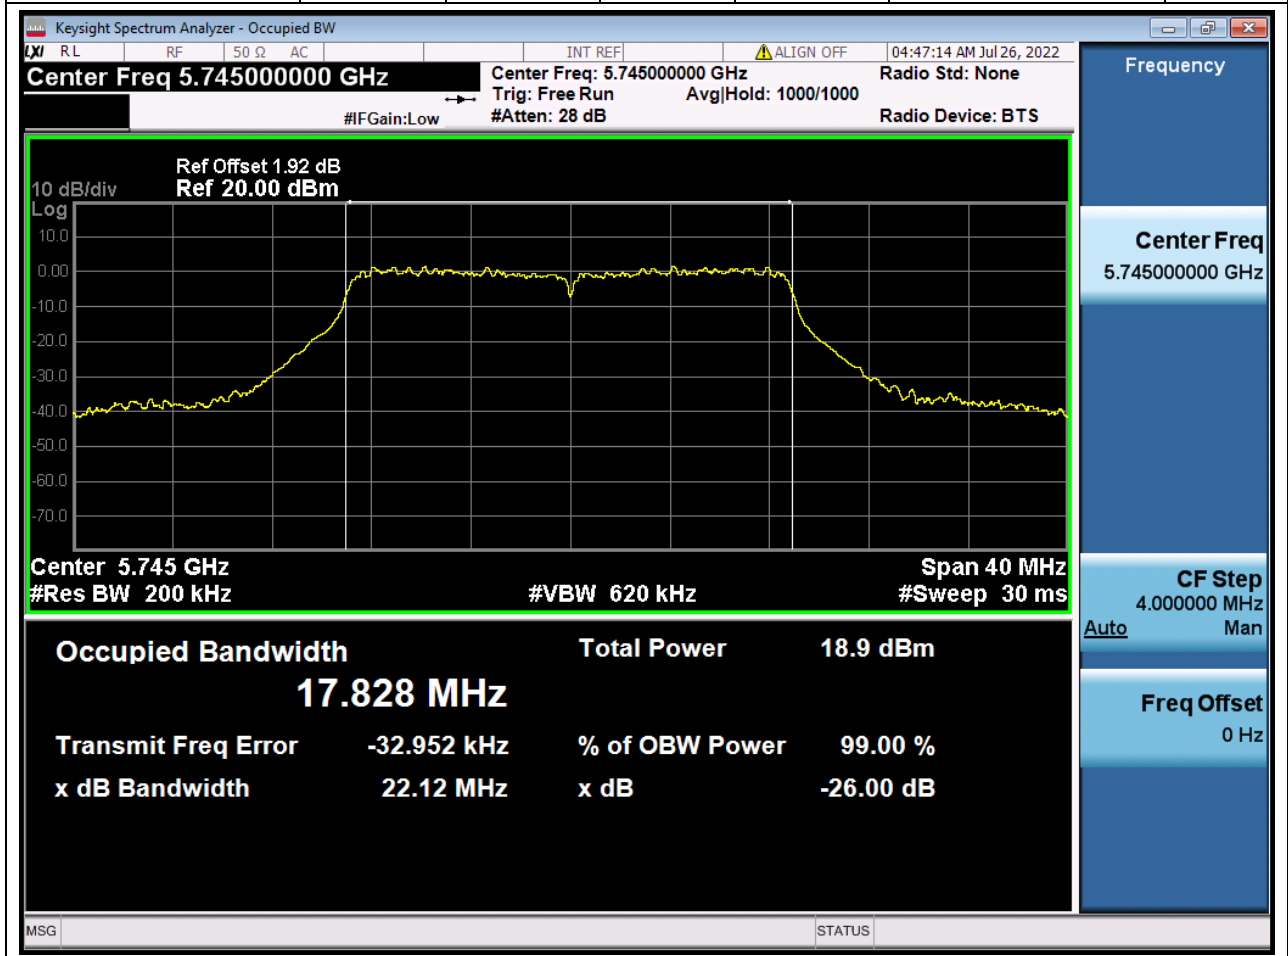

18. 802.11n_20M_U-NII-3_L

18.1. A.2-26dB Bandwidth(NTNV)

Center Frequency (MHz)	XdB Down	RBW (MHz)	Detector	Limit (MHz)	XdB BandWidth (MHz)	Verdict
5745	26	0.2	Peak	0	22.116616	Unknow