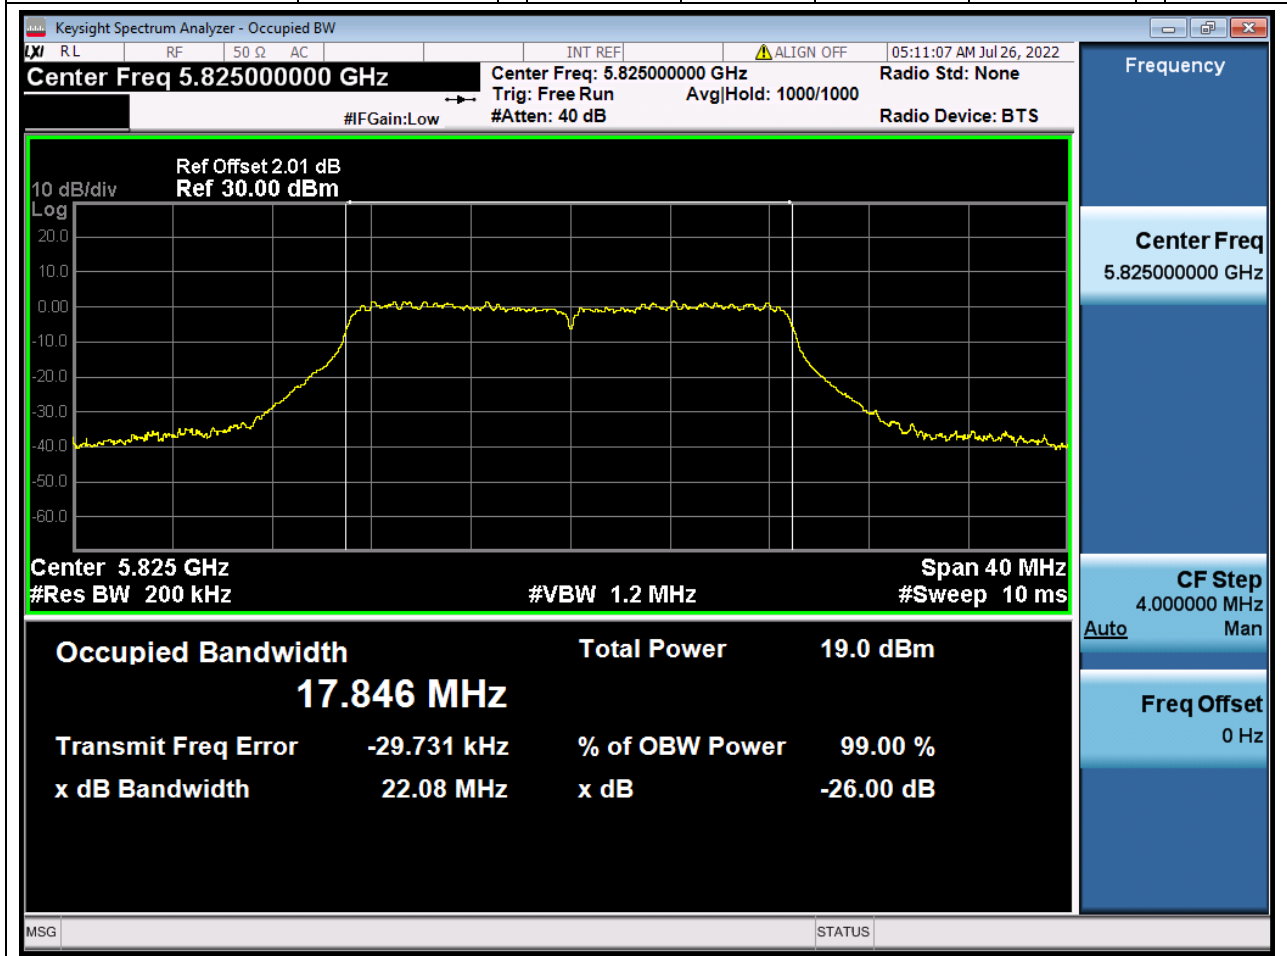

25. 802.11ac_20M_U-NII-3_H

25.1. A.2.2-99% Bandwidth(NTNV)

Center Frequency (MHz)	OBW Power (%)	RBW (MHz)	Detector	Limit (MHz)	OBW (MHz)	Verdict
5825	99	0.2	Peak	0	17.845937	Unknown