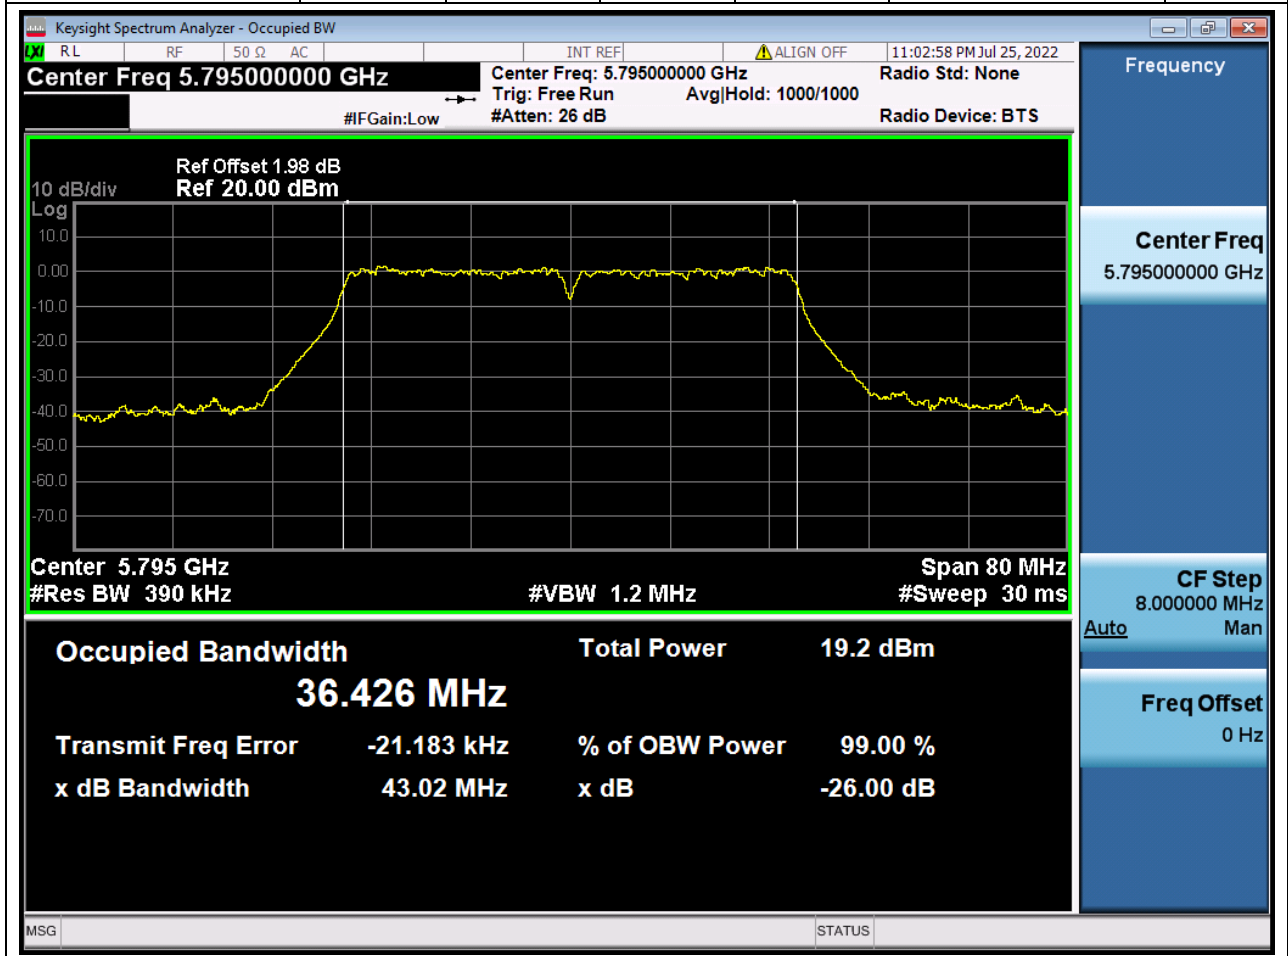

22. 802.11n_40M_U-NII-3_H

22.1. A.2-26dB Bandwidth(NTNV)

Center Frequency (MHz)	XdB Down	RBW (MHz)	Detector	Limit (MHz)	XdB BandWidth (MHz)	Verdict
5795	26	0.39	Peak	0	43.020103	Unknow