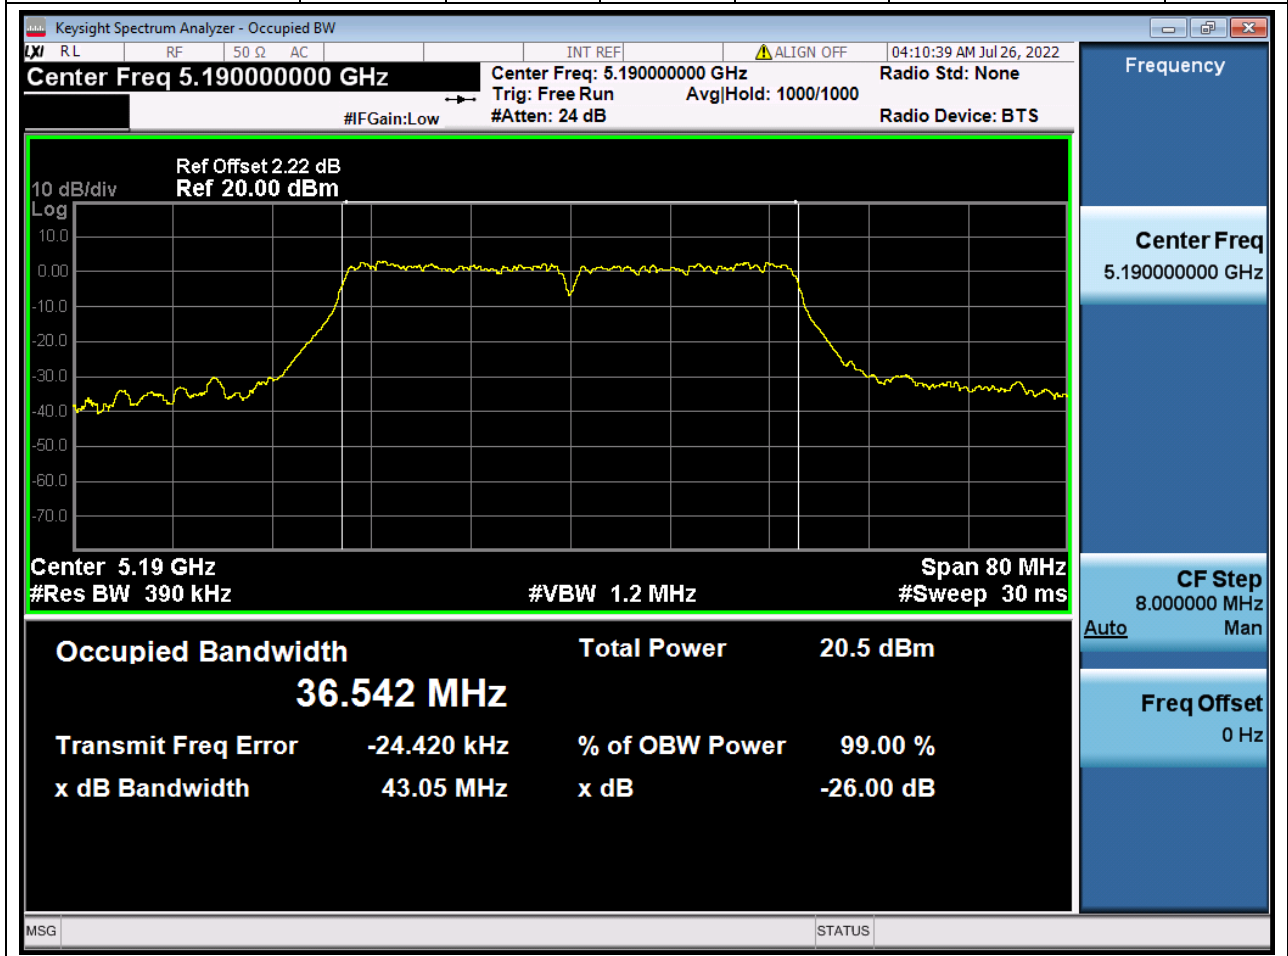

12. 802.11ac_40M_U-NII-1_L

12.1. A.2-26dB Bandwidth(NTNV)

Center Frequency (MHz)	XdB Down	RBW (MHz)	Detector	Limit (MHz)	XdB BandWidth (MHz)	Verdict
5190	26	0.39	Peak	0	43.048387	Unknow