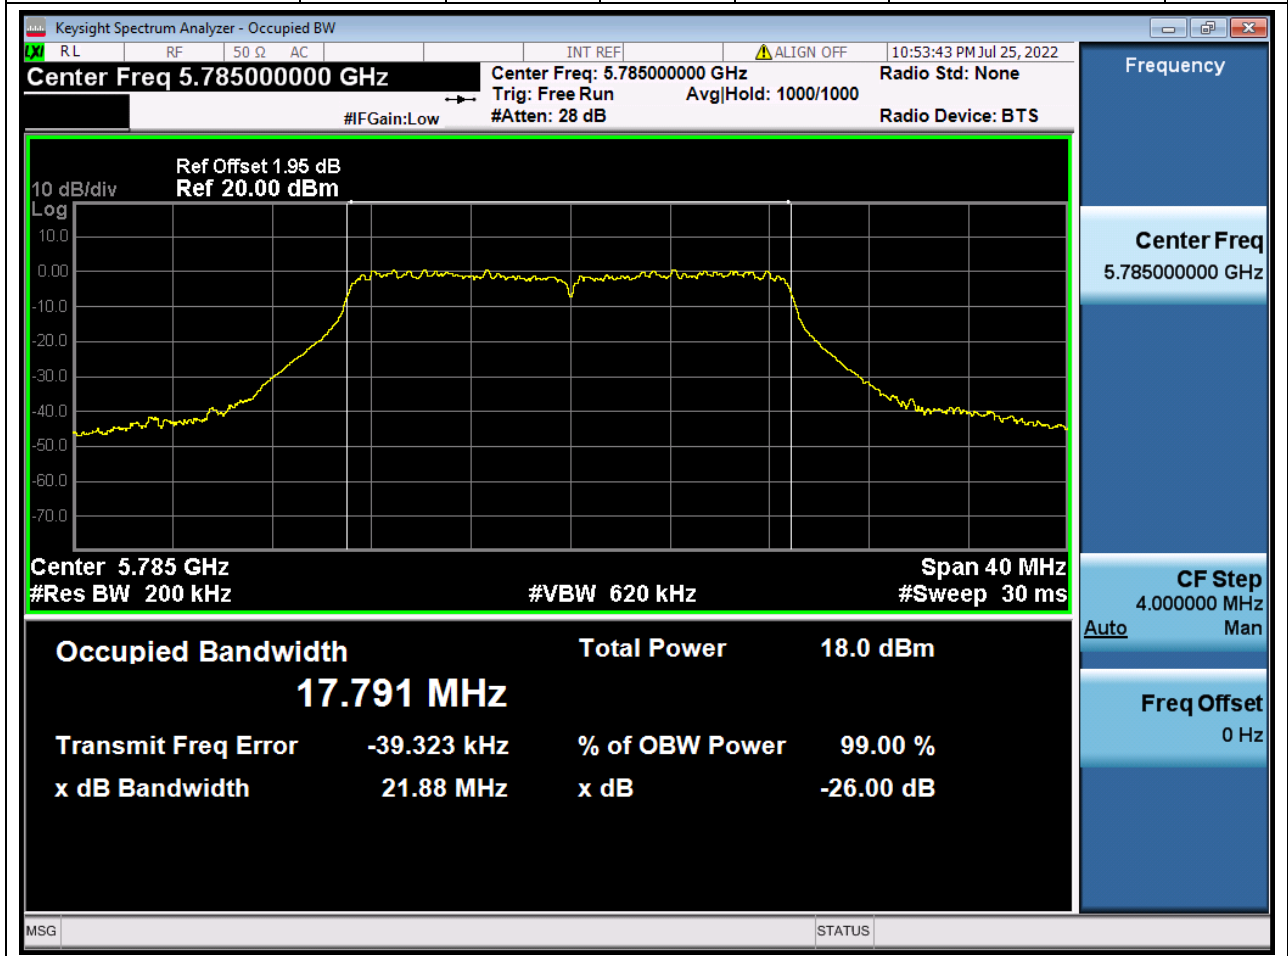

19. 802.11n_20M_U-NII-3_M

19.2. A.2-26dB Bandwidth(NTNV)

Center Frequency (MHz)	XdB Down	RBW (MHz)	Detector	Limit (MHz)	XdB BandWidth (MHz)	Verdict
5785	26	0.2	Peak	0	21.884377	Unknow