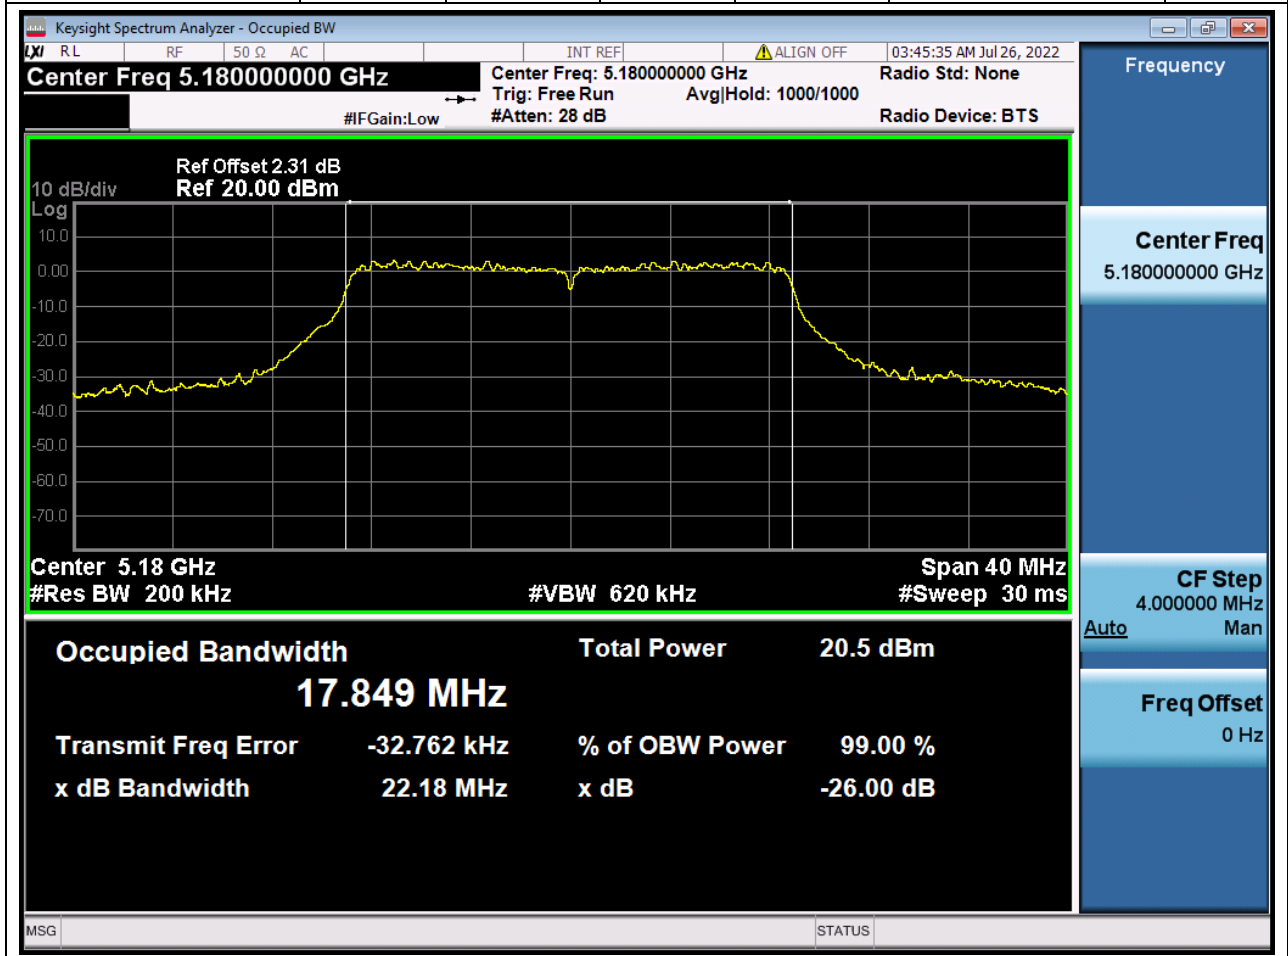

4. 802.11n_20M_U-NII-1_L

4.1. A.2-26dB Bandwidth(NTNV)

Center Frequency (MHz)	XdB Down	RBW (MHz)	Detector	Limit (MHz)	XdB BandWidth (MHz)	Verdict
5180	26	0.2	Peak	0	22.180862	Unknow