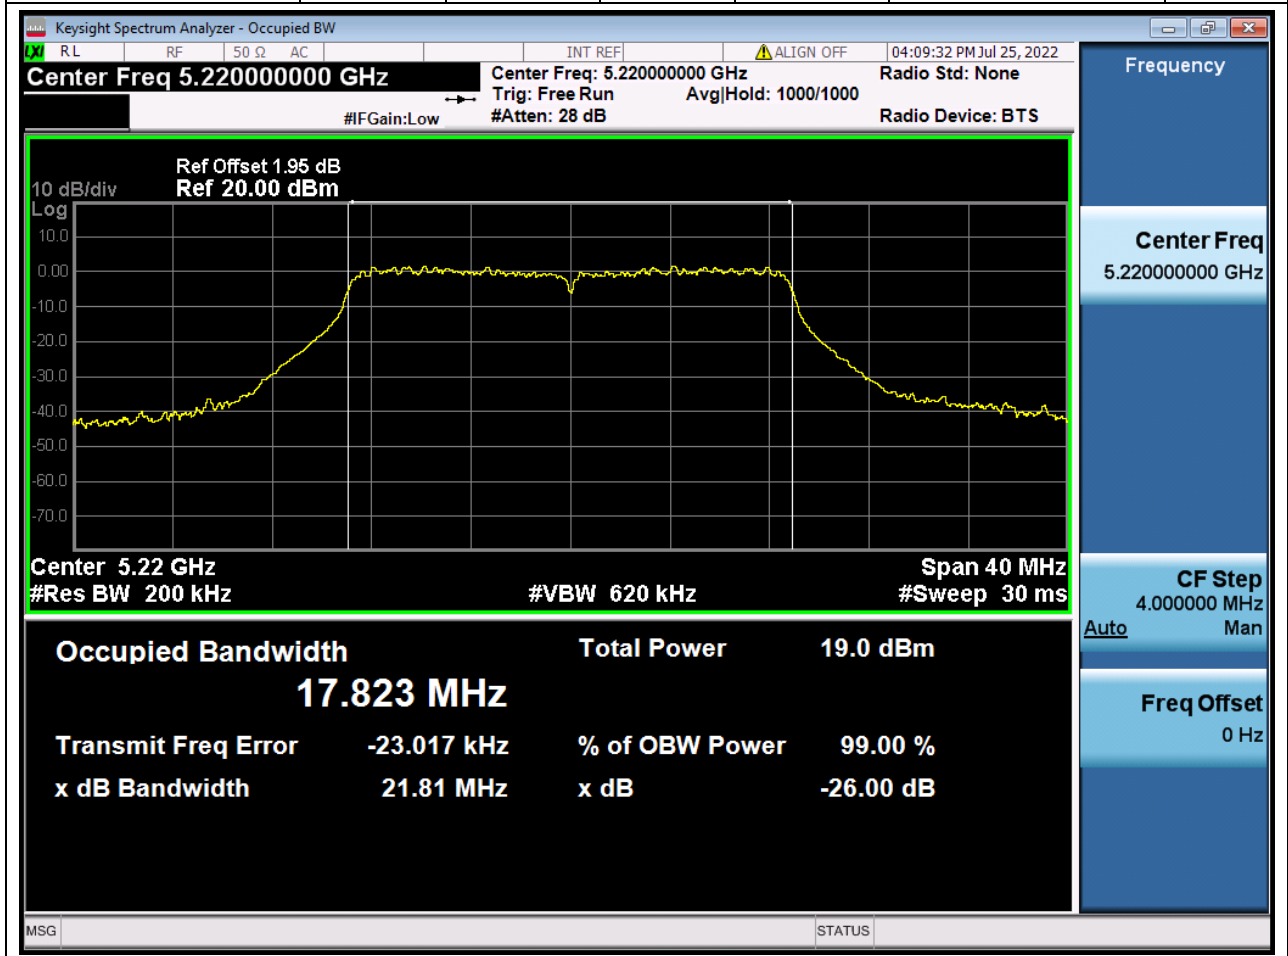

10. 802.11ac_20M_U-NII-1_M

10.1. A.2-26dB Bandwidth(NTNV)

Center Frequency (MHz)	XdB Down	RBW (MHz)	Detector	Limit (MHz)	XdB BandWidth (MHz)	Verdict
5220	26	0.2	Peak	0	21.814387	Unknow