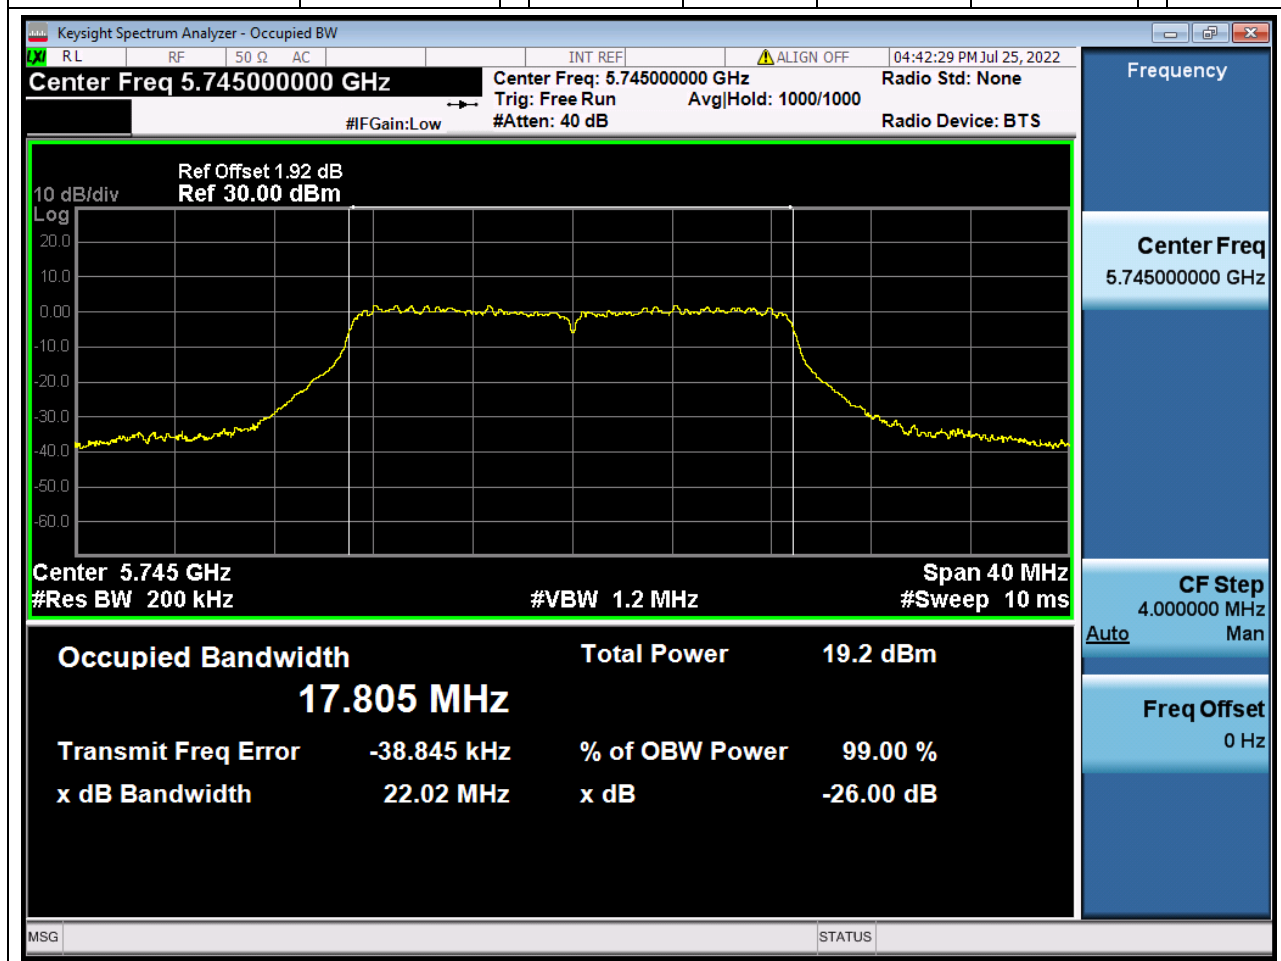

18. 802.11n_20M_U-NII-3_L

18.2. A.2.2-99% Bandwidth(NTNV)

Center Frequency (MHz)	OBW Power (%)	RBW (MHz)	Detector	Limit (MHz)	OBW (MHz)	Verdict
5745	99	0.2	Peak	0	17.805361	Unknown