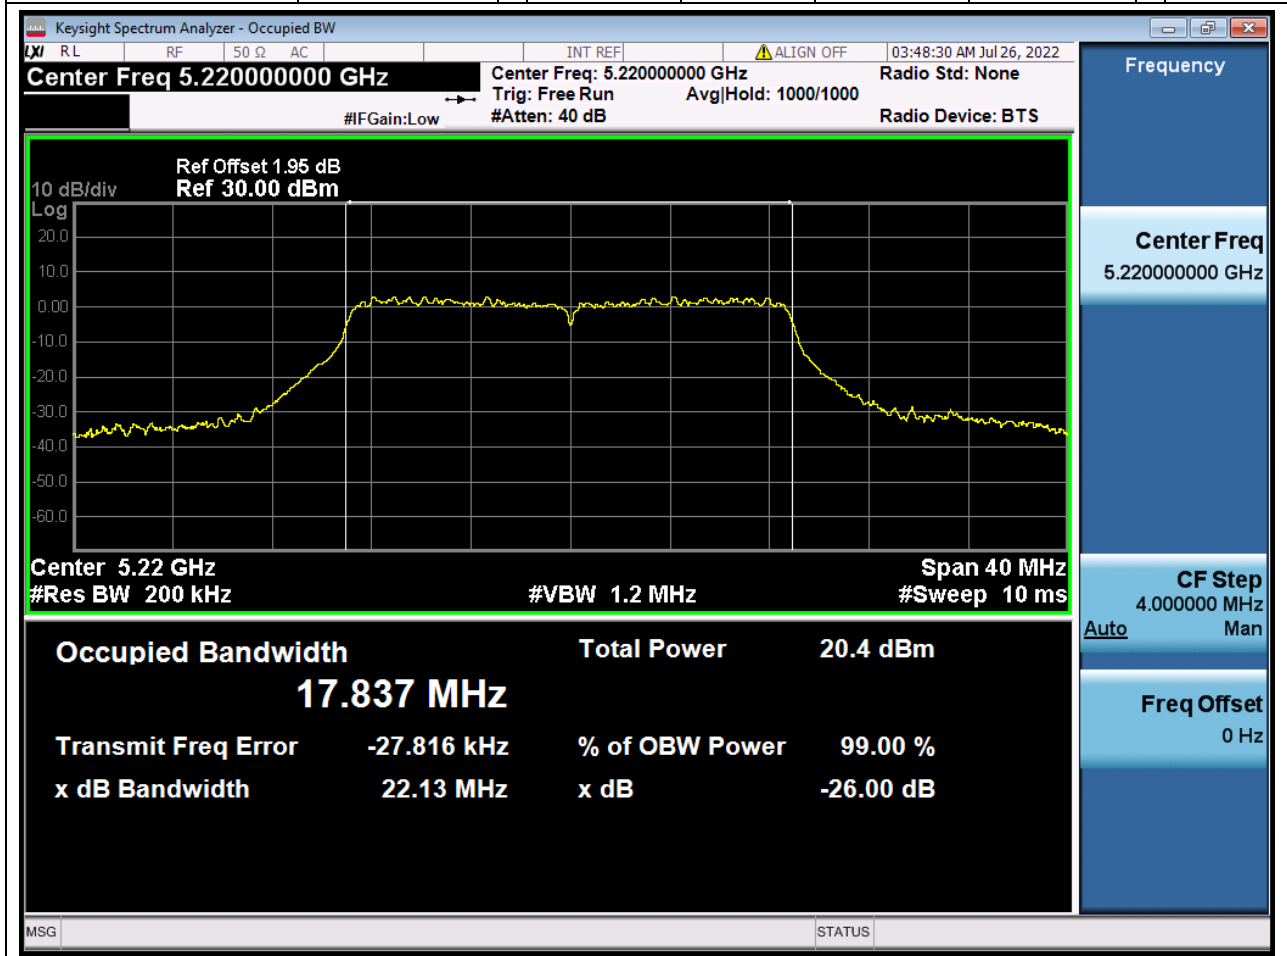

5. 802.11n_20M_U-NII-1_M

5.1. A.2.2-99% Bandwidth(NTNV)

Center Frequency (MHz)	OBW Power (%)	RBW (MHz)	Detector	Limit (MHz)	OBW (MHz)	Verdict
5220	99	0.2	Peak	0	17.837192	Unknown