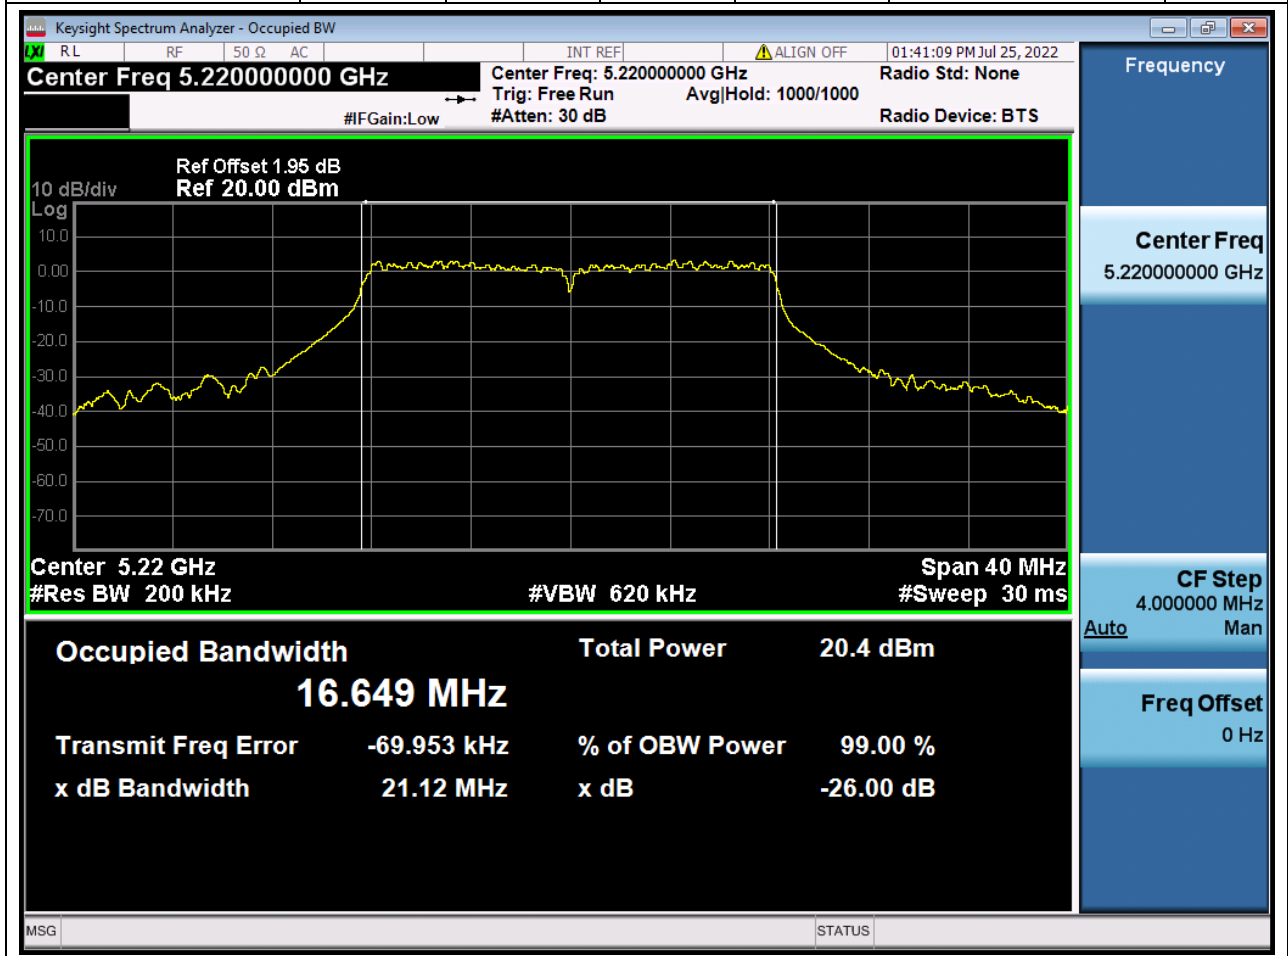

2. 802.11a_20M_U-NII-1_M

2.1. A.2-26dB Bandwidth(NTNV)

Center Frequency (MHz)	XdB Down	RBW (MHz)	Detector	Limit (MHz)	XdB BandWidth (MHz)	Verdict
5220	26	0.2	Peak	0	21.120415	Unknow