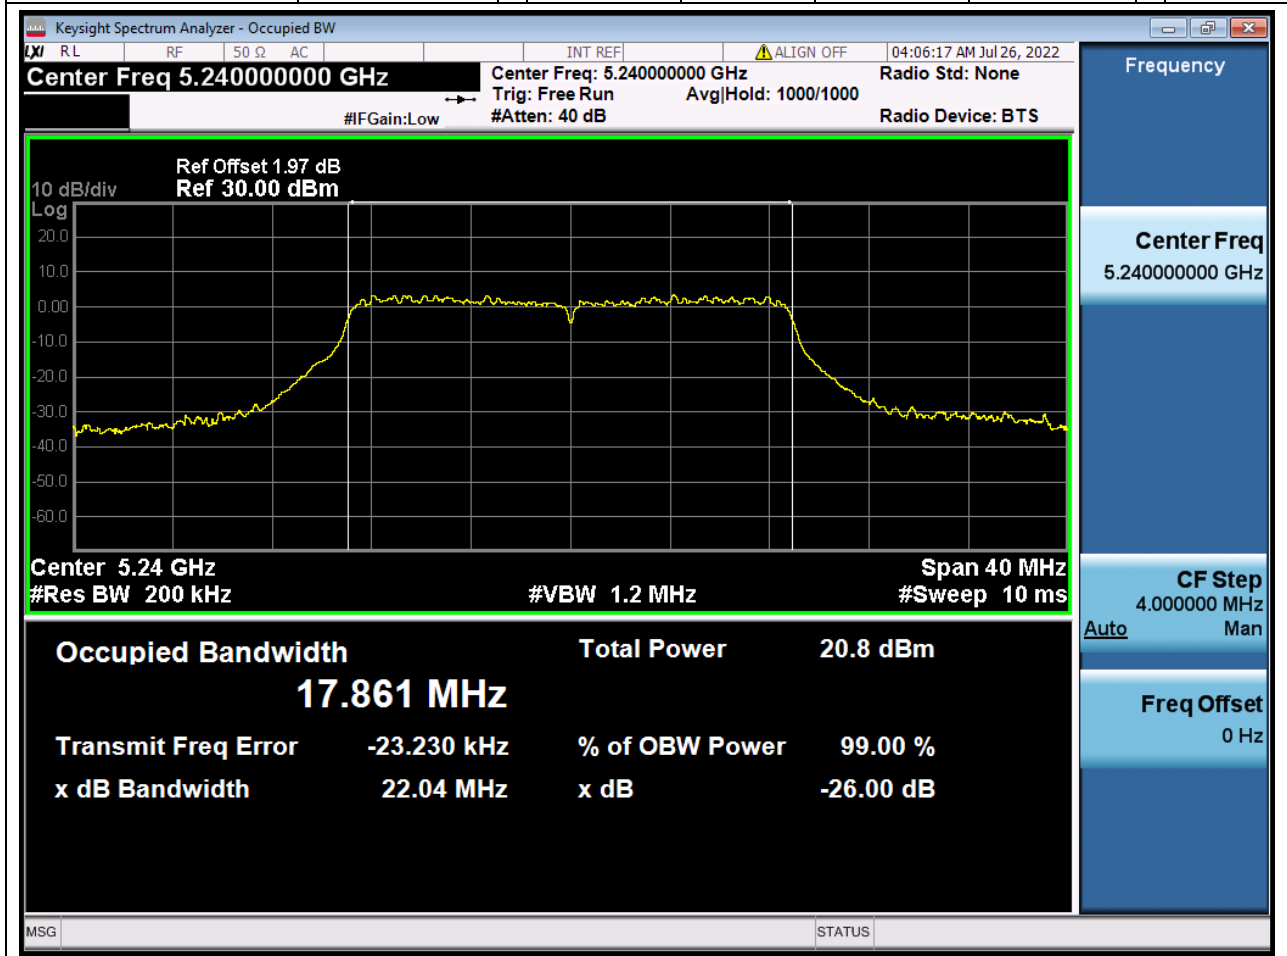

11. 802.11ac_20M_U-NII-1_H

11.1. A.2.2-99% Bandwidth(NTNV)

Center Frequency (MHz)	OBW Power (%)	RBW (MHz)	Detector	Limit (MHz)	OBW (MHz)	Verdict
5240	99	0.2	Peak	0	17.860699	Unknown