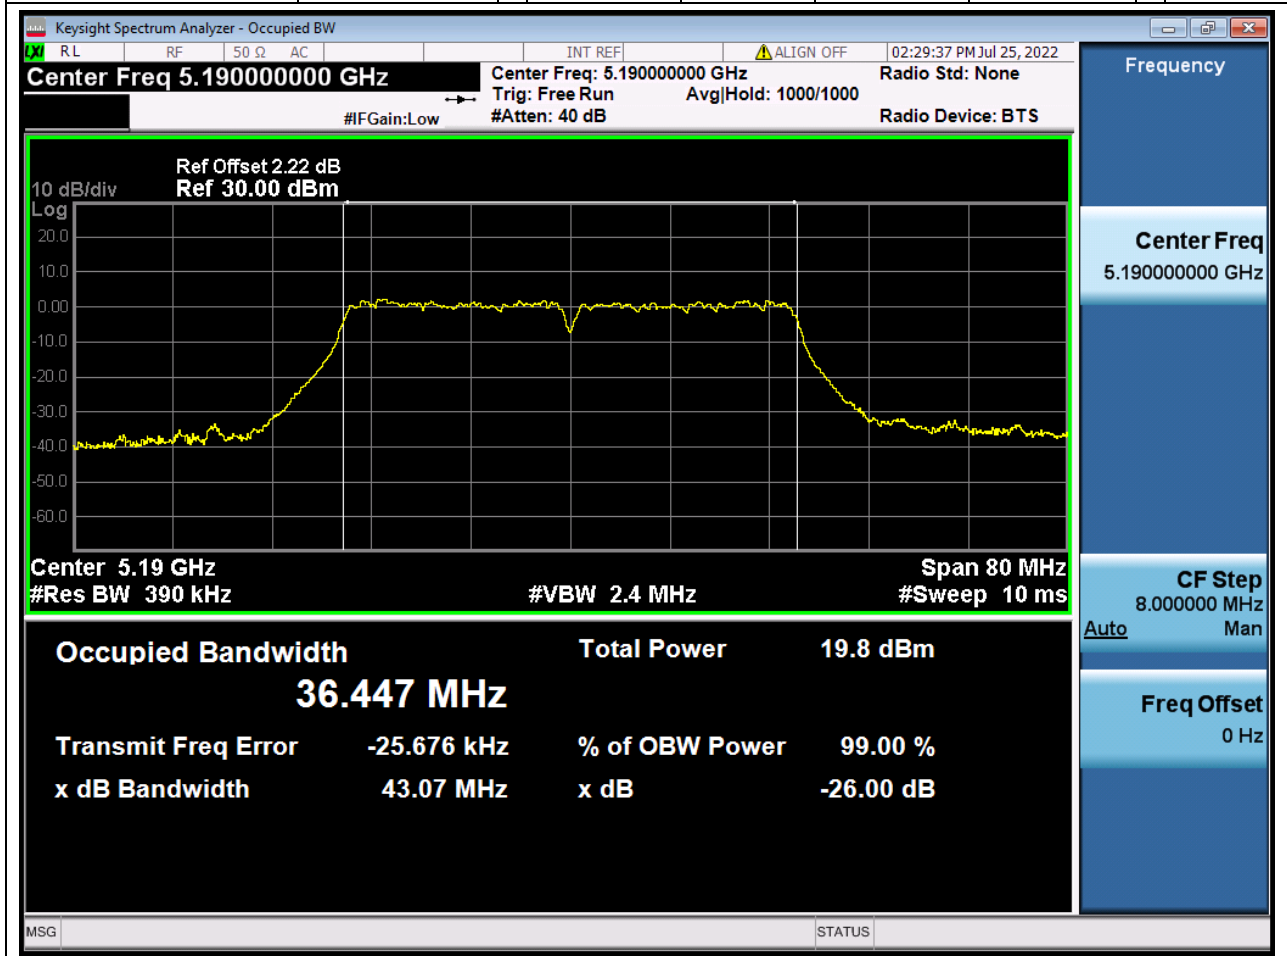

7. 802.11n_40M_U-NII-1_L

7.1. A.2.2-99% Bandwidth(NTNV)

Center Frequency (MHz)	OBW Power (%)	RBW (MHz)	Detector	Limit (MHz)	OBW (MHz)	Verdict
5190	99	0.39	Peak	0	36.446953	Unknown