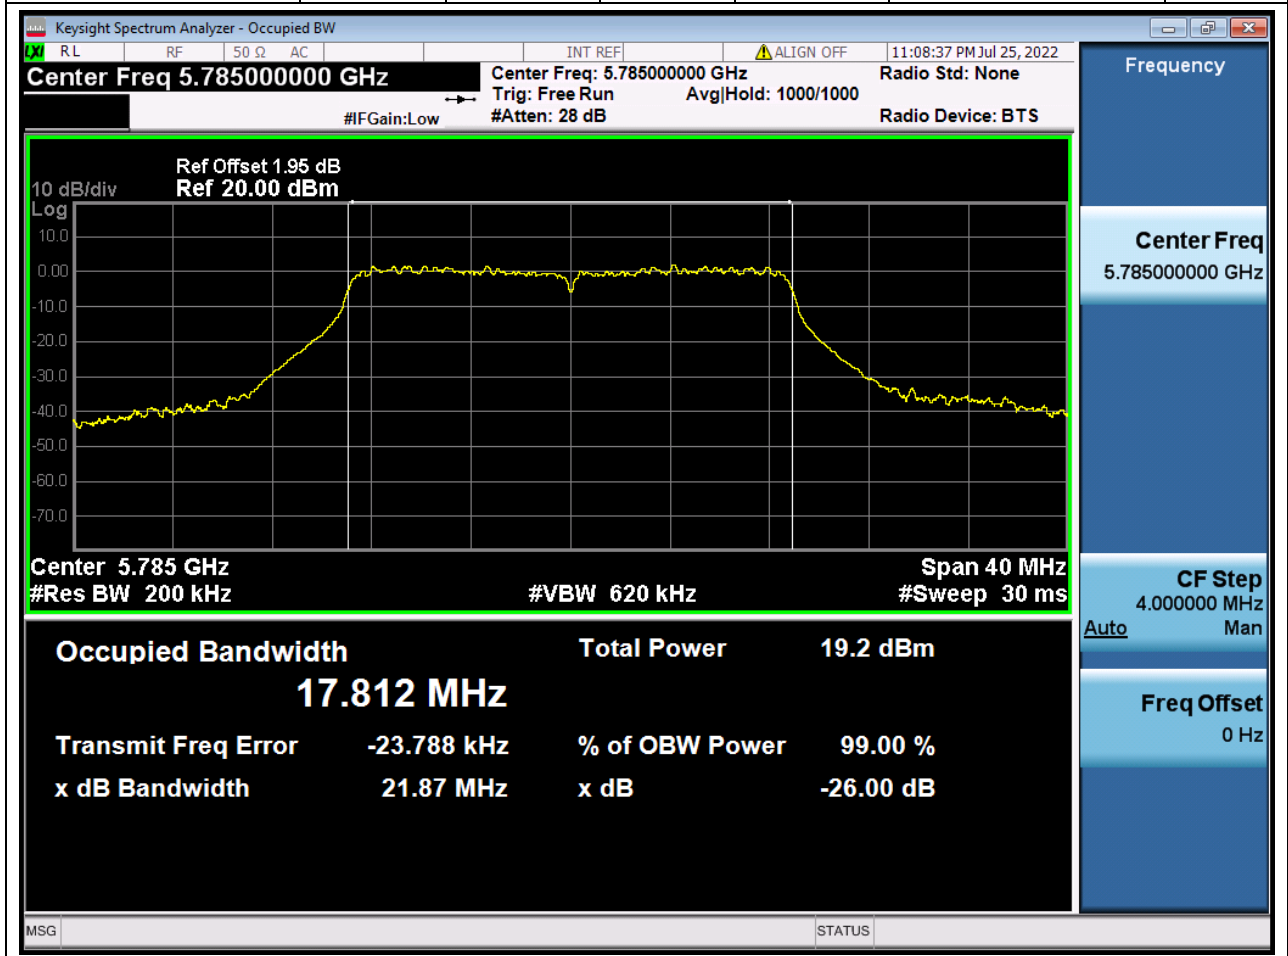

24. 802.11ac_20M_U-NII-3_M

24.1. A.2-26dB Bandwidth(NTNV)

Center Frequency (MHz)	XdB Down	RBW (MHz)	Detector	Limit (MHz)	XdB BandWidth (MHz)	Verdict
5785	26	0.2	Peak	0	21.873765	Unknow