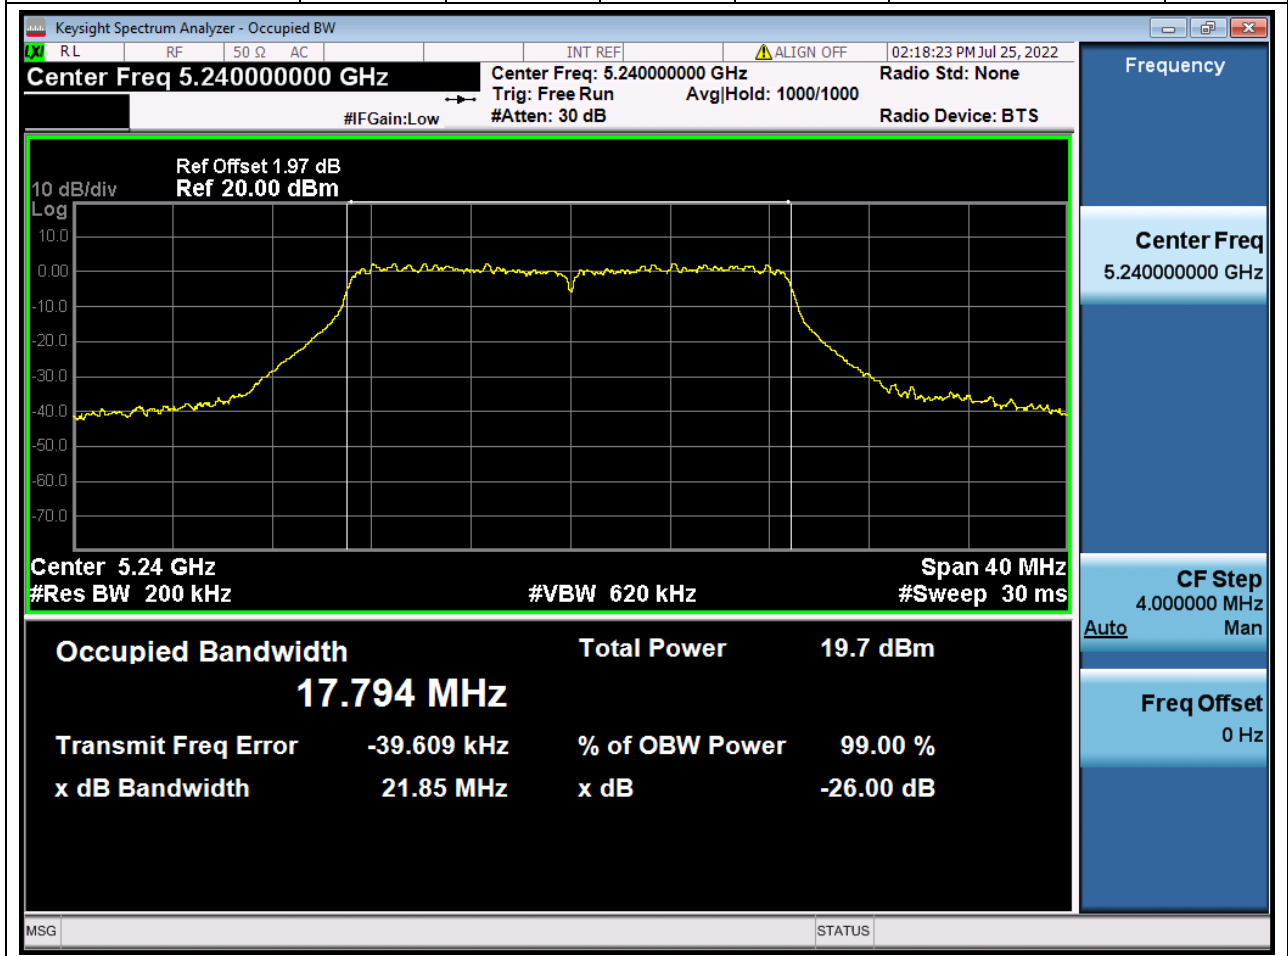

6. 802.11n_20M_U-NII-1_H

6.1. A.2-26dB Bandwidth(NTNV)

Center Frequency (MHz)	XdB Down	RBW (MHz)	Detector	Limit (MHz)	XdB BandWidth (MHz)	Verdict
5240	26	0.2	Peak	0	21.849703	Unknow