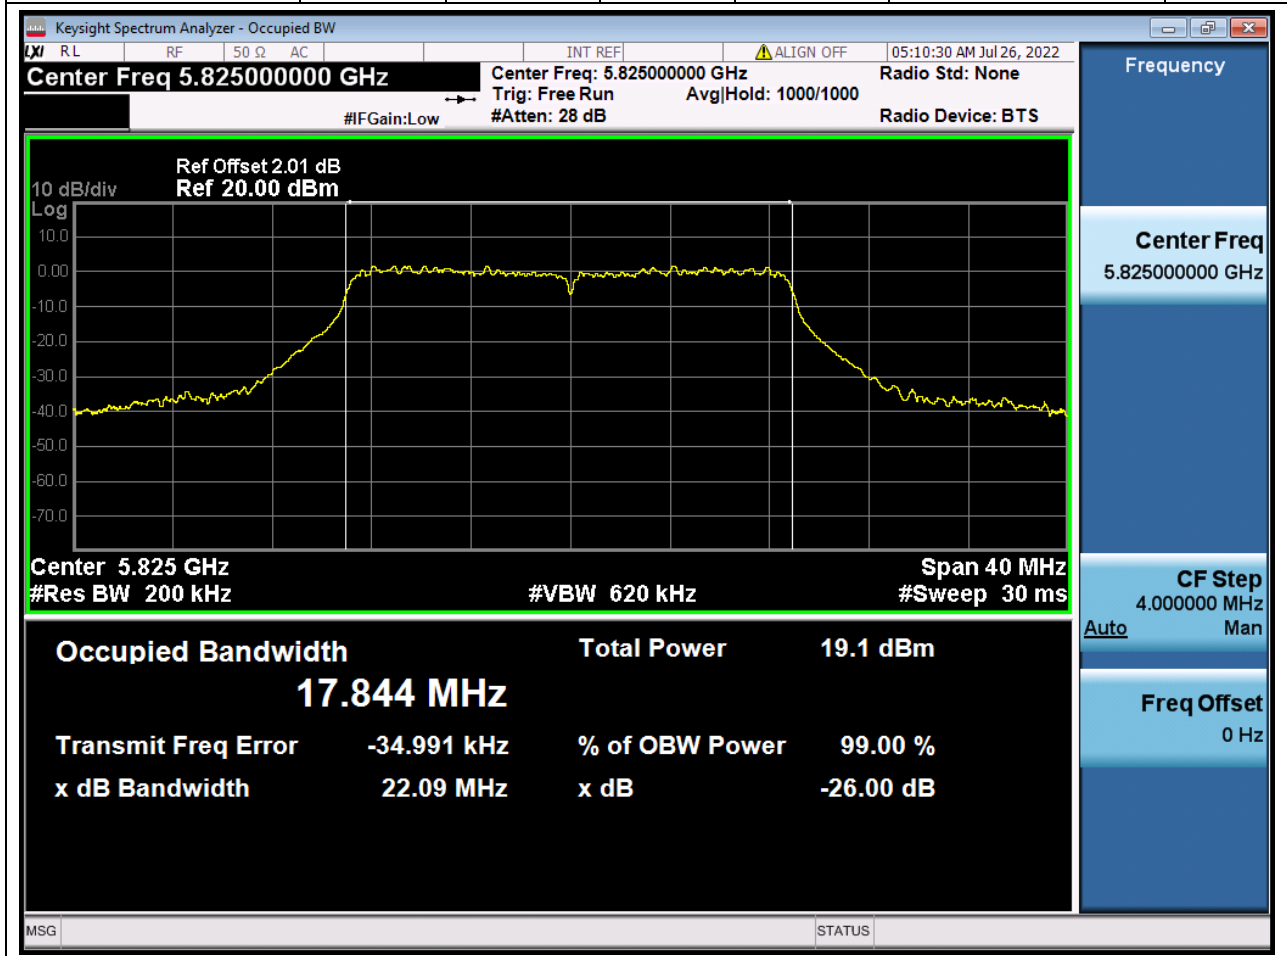

25. 802.11ac_20M_U-NII-3_H

25.1. A.2-26dB Bandwidth(NTNV)

Center Frequency (MHz)	XdB Down	RBW (MHz)	Detector	Limit (MHz)	XdB BandWidth (MHz)	Verdict
5825	26	0.2	Peak	0	22.086598	Unknow