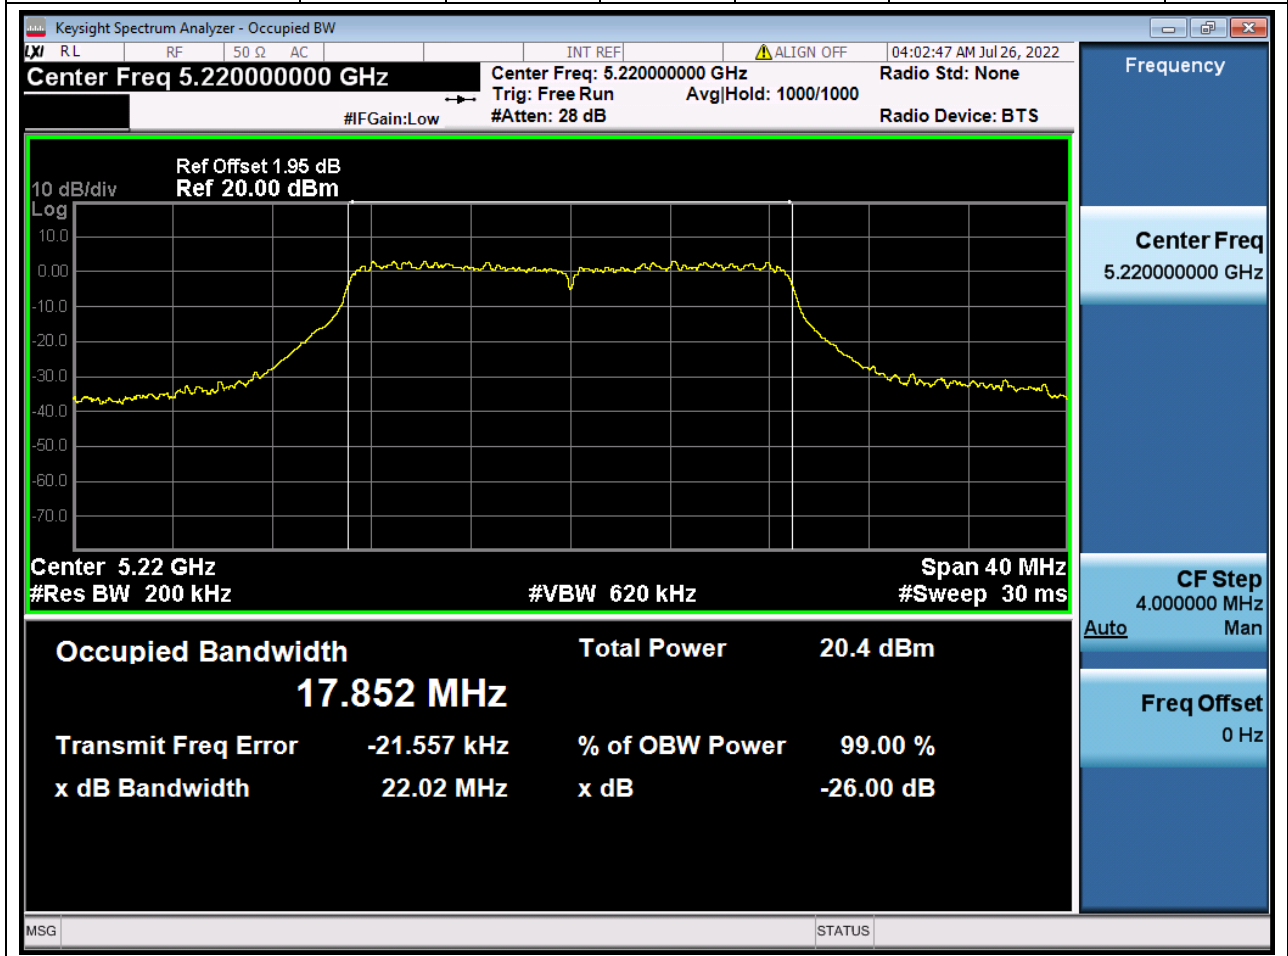

10. 802.11ac_20M_U-NII-1_M

10.1. A.2-26dB Bandwidth(NTNV)

Center Frequency (MHz)	XdB Down	RBW (MHz)	Detector	Limit (MHz)	XdB BandWidth (MHz)	Verdict
5220	26	0.2	Peak	0	22.024401	Unknow