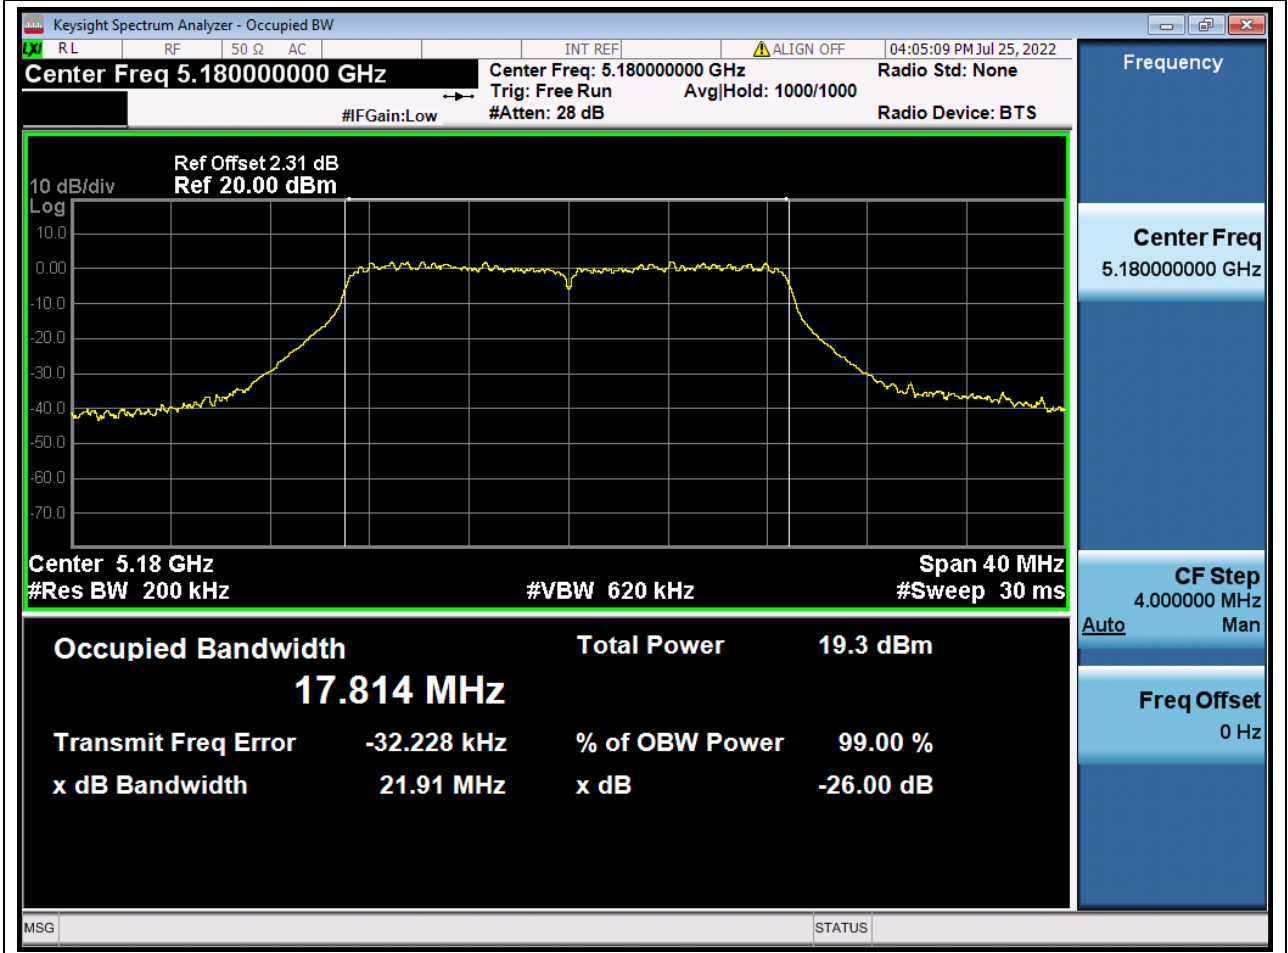

9. 802.11ac_20M_U-NII-1_L

9.1. A.2-26dB Bandwidth(NTNV)

Center Frequency (MHz)	XdB Down	RBW (MHz)	Detector	Limit (MHz)	XdB BandWidth (MHz)	Verdict
5180	26	0.2	Peak	0	21.906407	Unknow