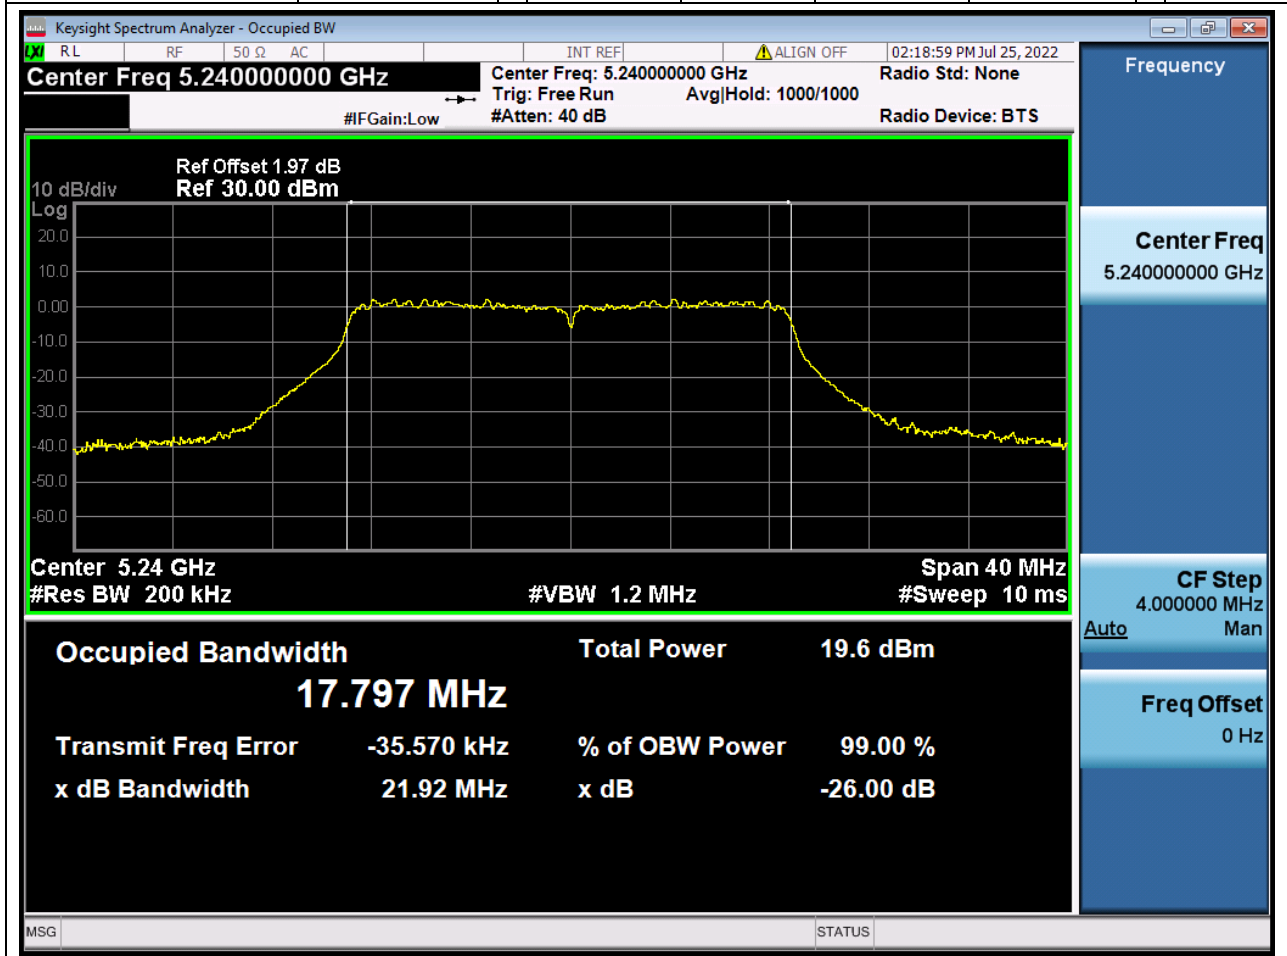

6. 802.11n_20M_U-NII-1_H

6.1. A.2.2-99% Bandwidth(NTNV)

Center Frequency (MHz)	OBW Power (%)	RBW (MHz)	Detector	Limit (MHz)	OBW (MHz)	Verdict
5240	99	0.2	Peak	0	17.797067	Unknown