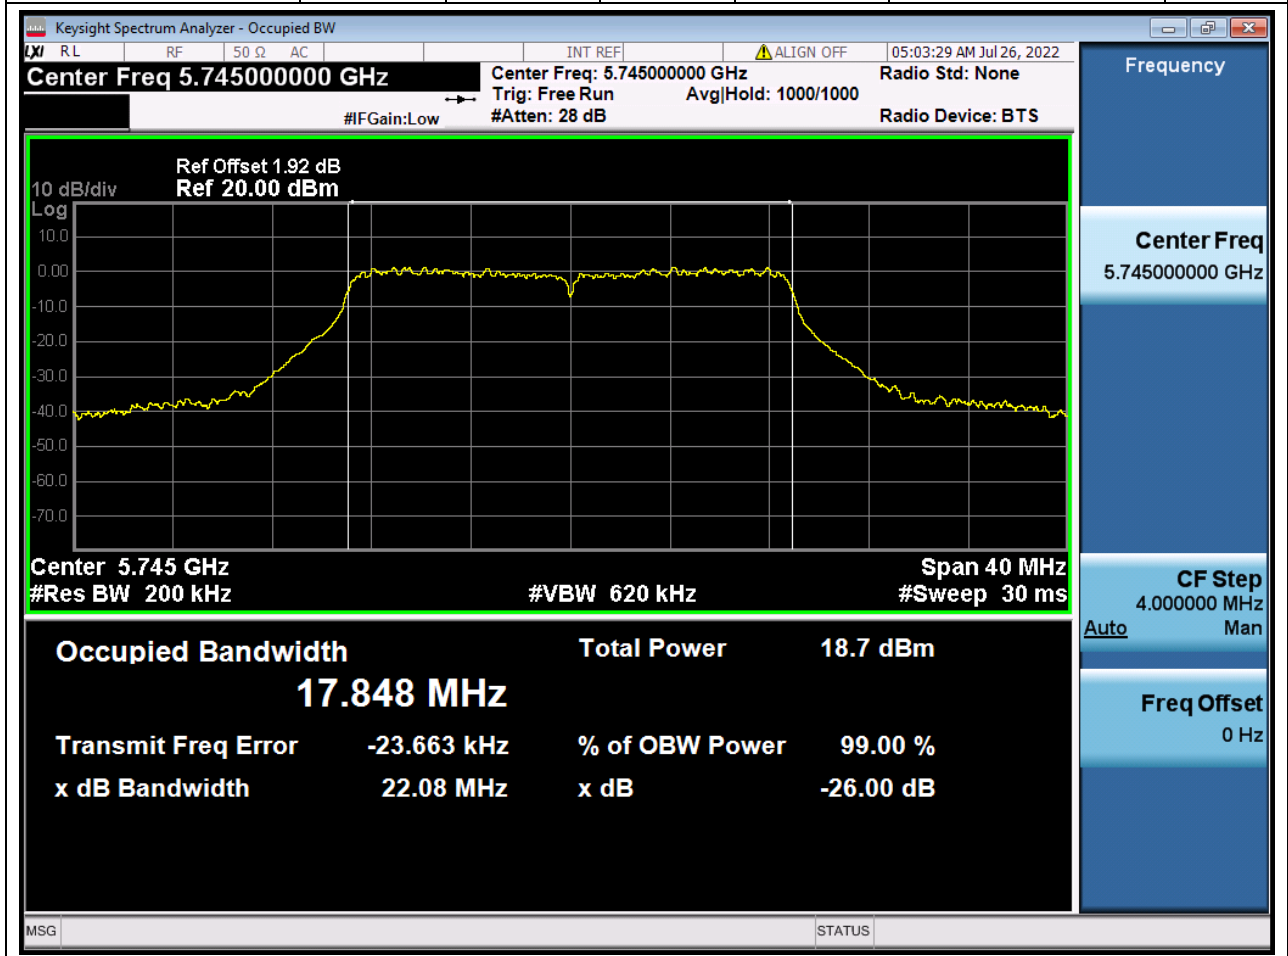

23. 802.11ac_20M_U-NII-3_L

23.1. A.2-26dB Bandwidth(NTNV)

Center Frequency (MHz)	XdB Down	RBW (MHz)	Detector	Limit (MHz)	XdB BandWidth (MHz)	Verdict
5745	26	0.2	Peak	0	22.084441	Unknow