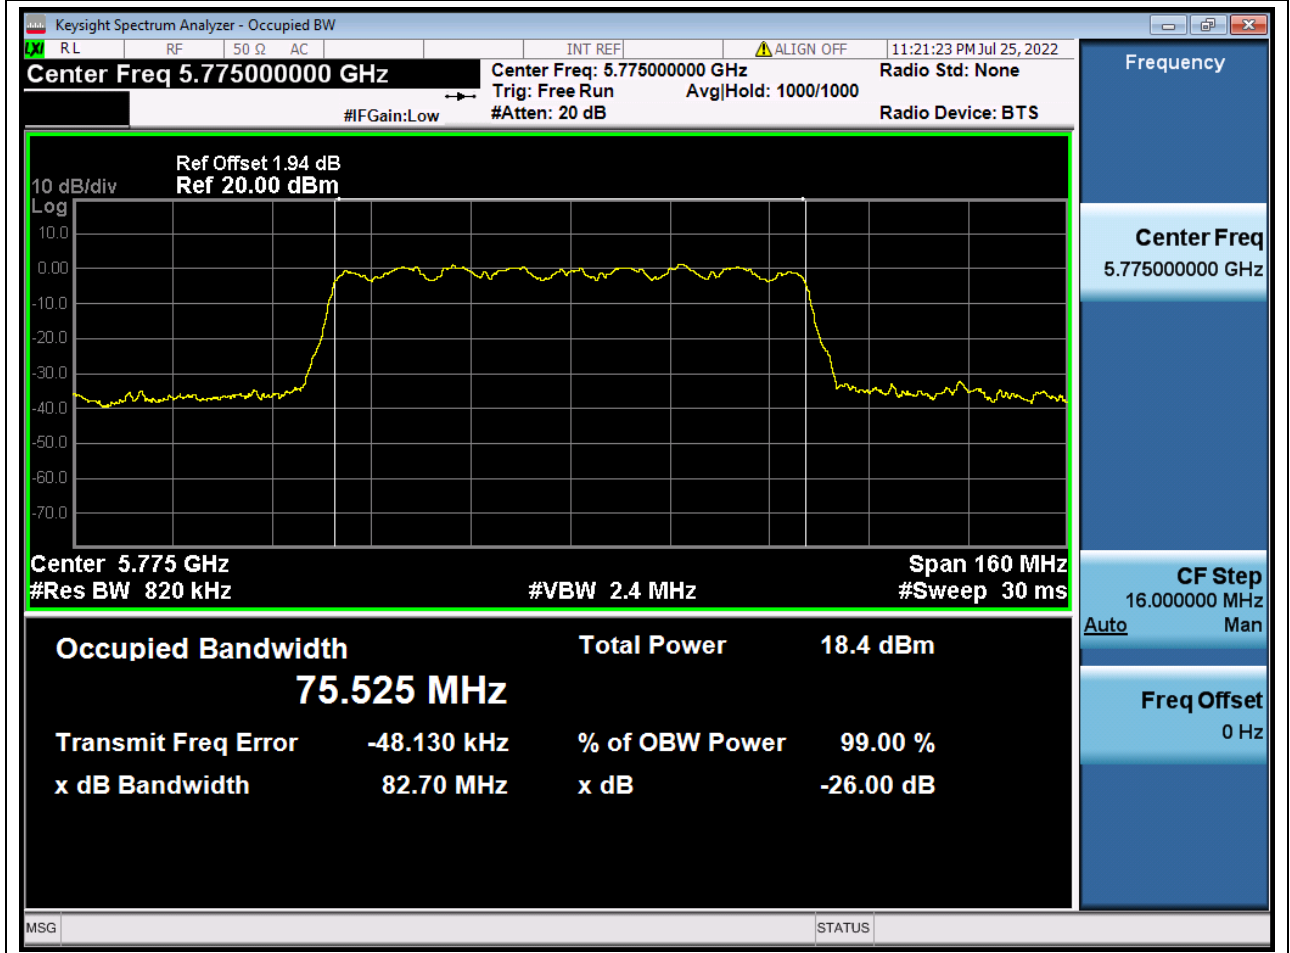

28. 802.11ac_80M_U-NII-3_M

28.1. A.2-26dB Bandwidth(NTNV)

Center Frequency (MHz)	XdB Down	RBW (MHz)	Detector	Limit (MHz)	XdB BandWidth (MHz)	Verdict
5775	26	0.82	Peak	0	82.700894	Unknow