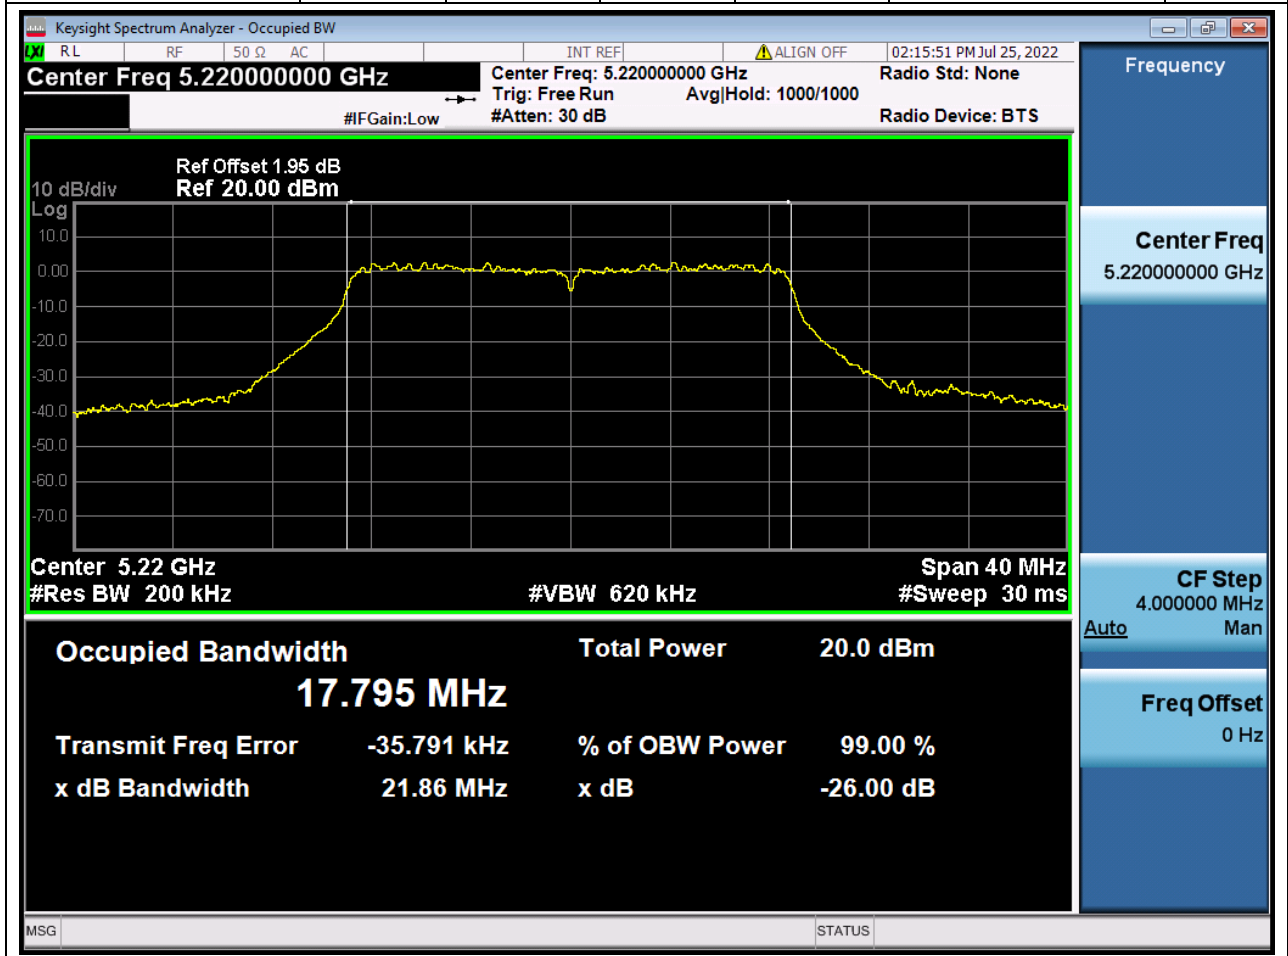

5. 802.11n_20M_U-NII-1_M

5.1. A.2-26dB Bandwidth(NTNV)

Center Frequency (MHz)	XdB Down	RBW (MHz)	Detector	Limit (MHz)	XdB BandWidth (MHz)	Verdict
5220	26	0.2	Peak	0	21.856122	Unknow