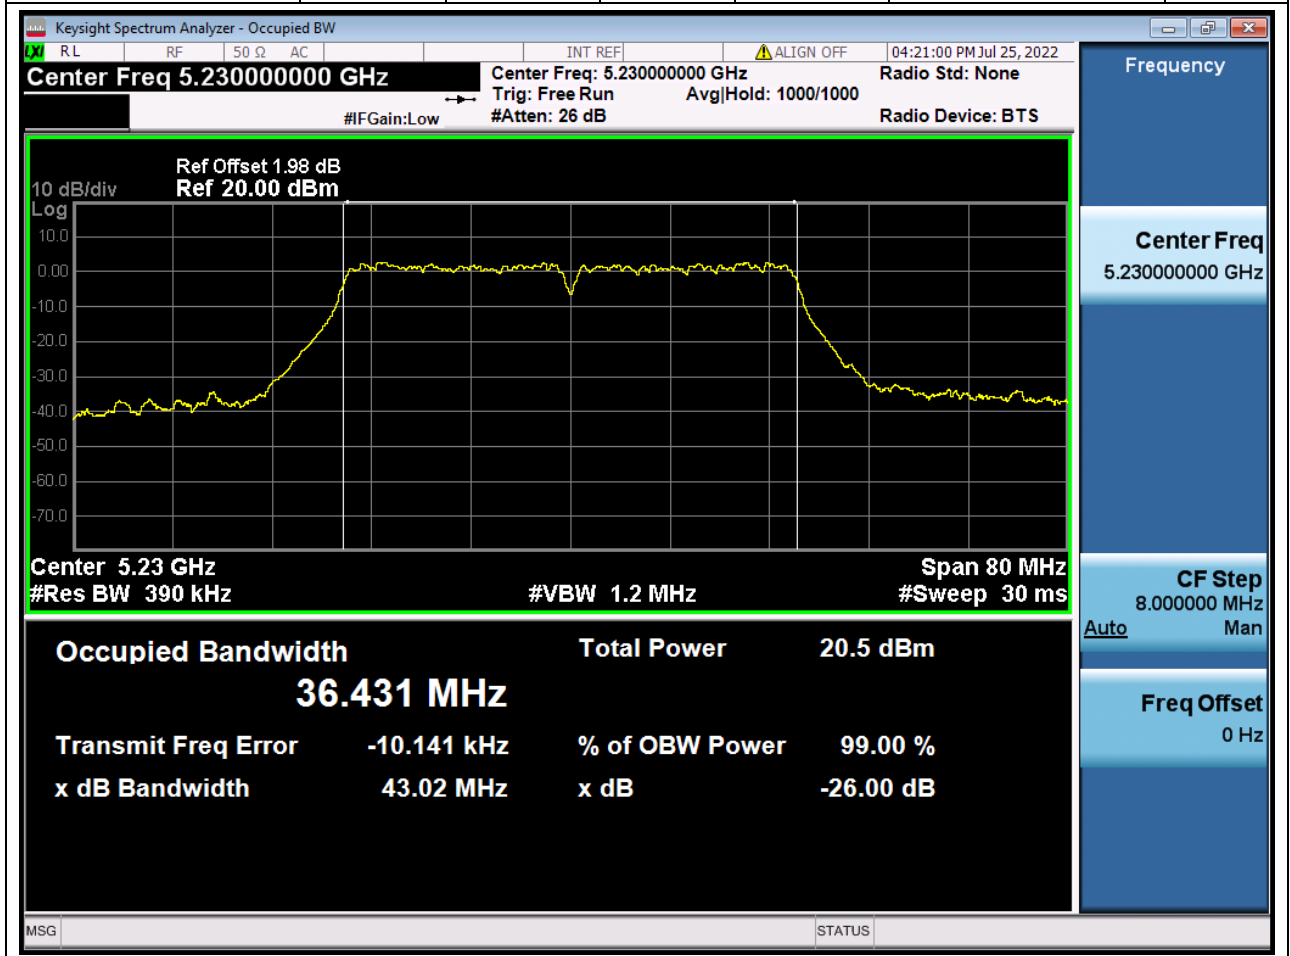

13. 802.11ac_40M_U-NII-1_H

13.1. A.2-26dB Bandwidth(NTNV)

Center Frequency (MHz)	XdB Down	RBW (MHz)	Detector	Limit (MHz)	XdB BandWidth (MHz)	Verdict
5230	26	0.39	Peak	0	43.01627	Unknow