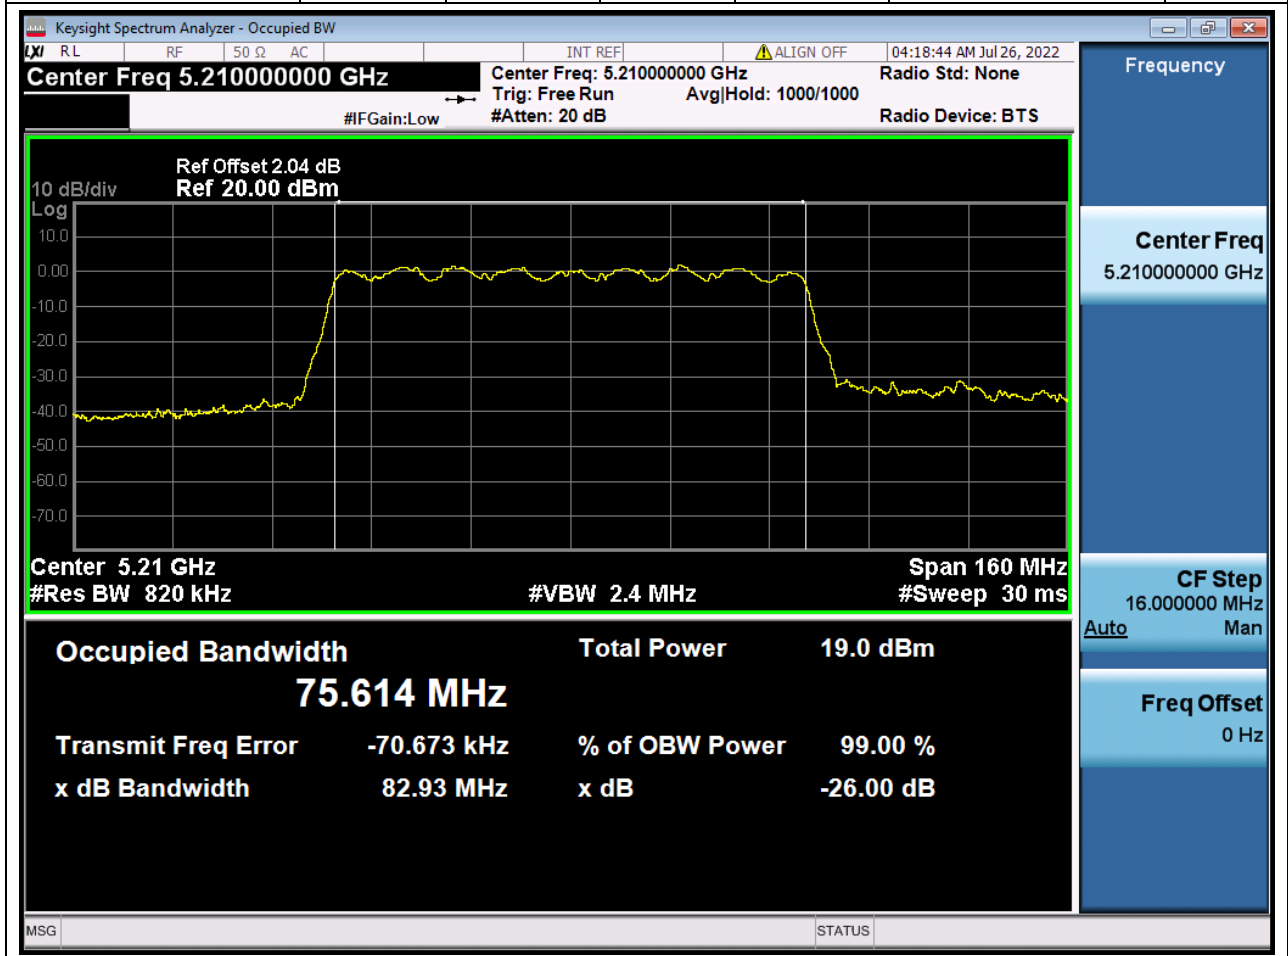

14. 802.11ac_80M_U-NII-1_M

14.1. A.2-26dB Bandwidth(NTNV)

Center Frequency (MHz)	XdB Down	RBW (MHz)	Detector	Limit (MHz)	XdB BandWidth (MHz)	Verdict
5210	26	0.82	Peak	0	82.931422	Unknow