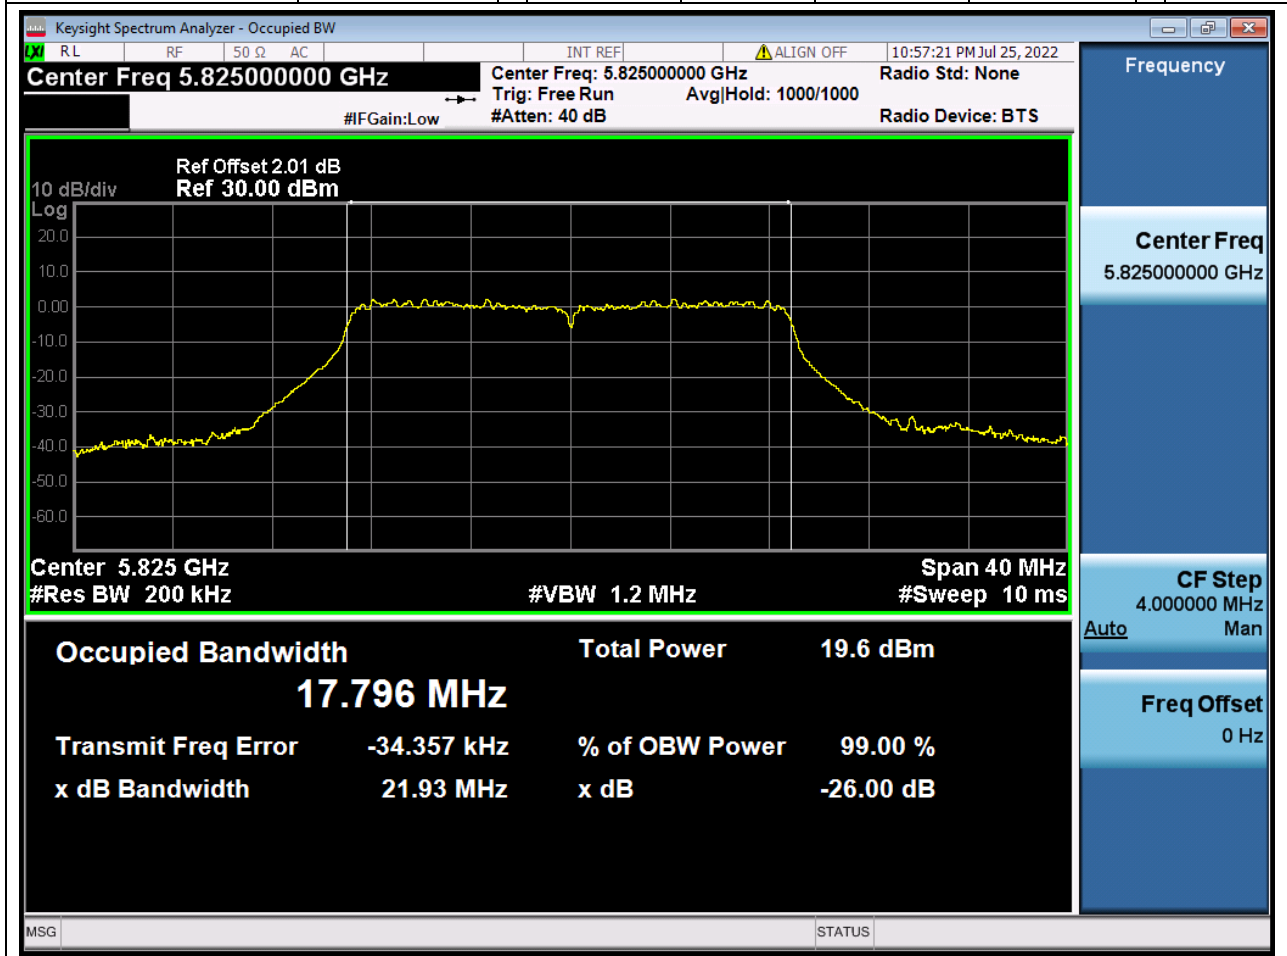

20. 802.11n_20M_U-NII-3_H

20.1. A.2.2-99% Bandwidth(NTNV)

Center Frequency (MHz)	OBW Power (%)	RBW (MHz)	Detector	Limit (MHz)	OBW (MHz)	Verdict
5825	99	0.2	Peak	0	17.795583	Unknown