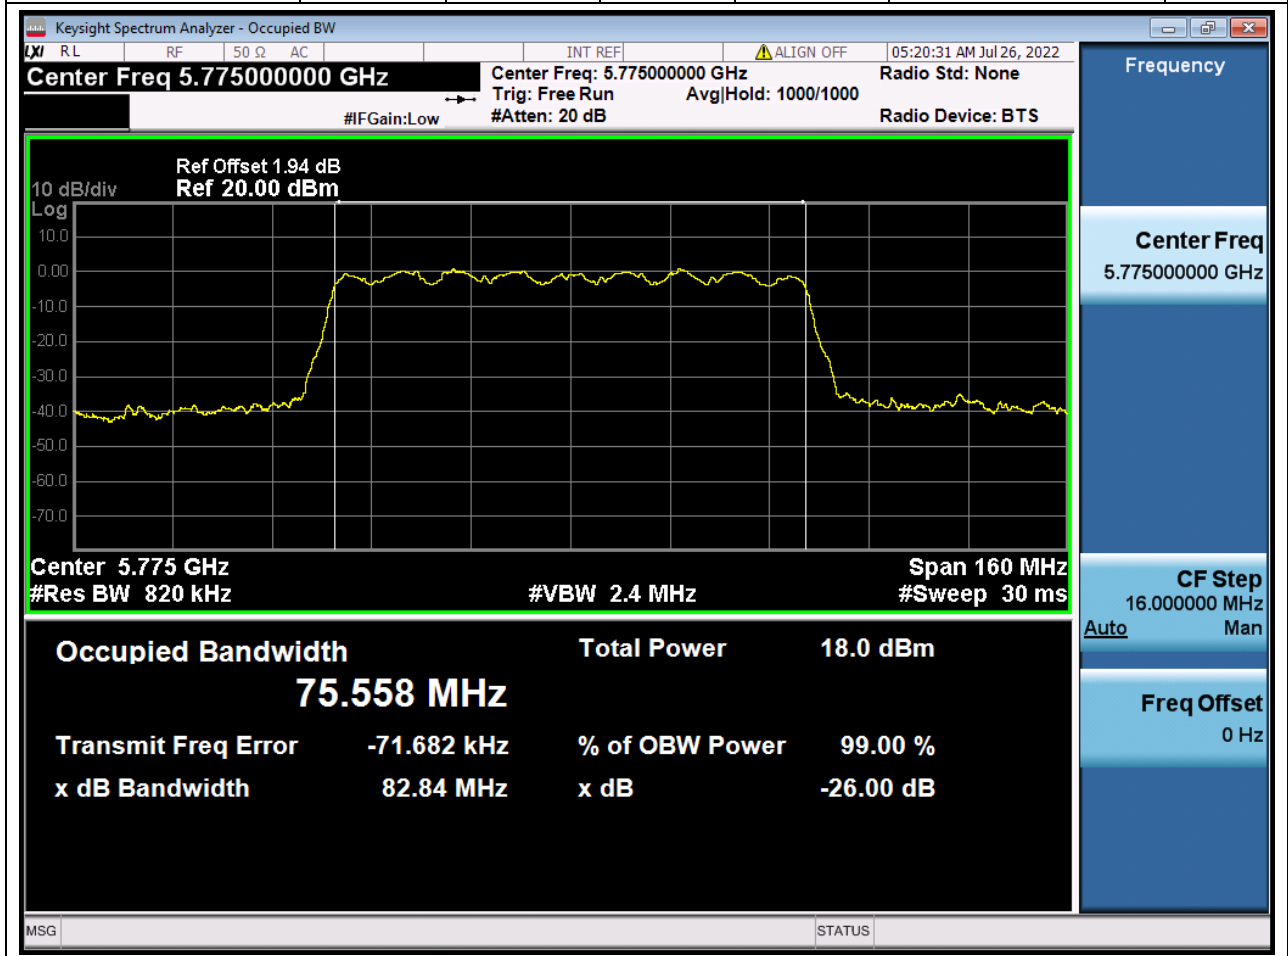

28. 802.11ac_80M_U-NII-3_M

28.1. A.2-26dB Bandwidth(NTNV)

Center Frequency (MHz)	XdB Down	RBW (MHz)	Detector	Limit (MHz)	XdB BandWidth (MHz)	Verdict
5775	26	0.82	Peak	0	82.837115	Unknow