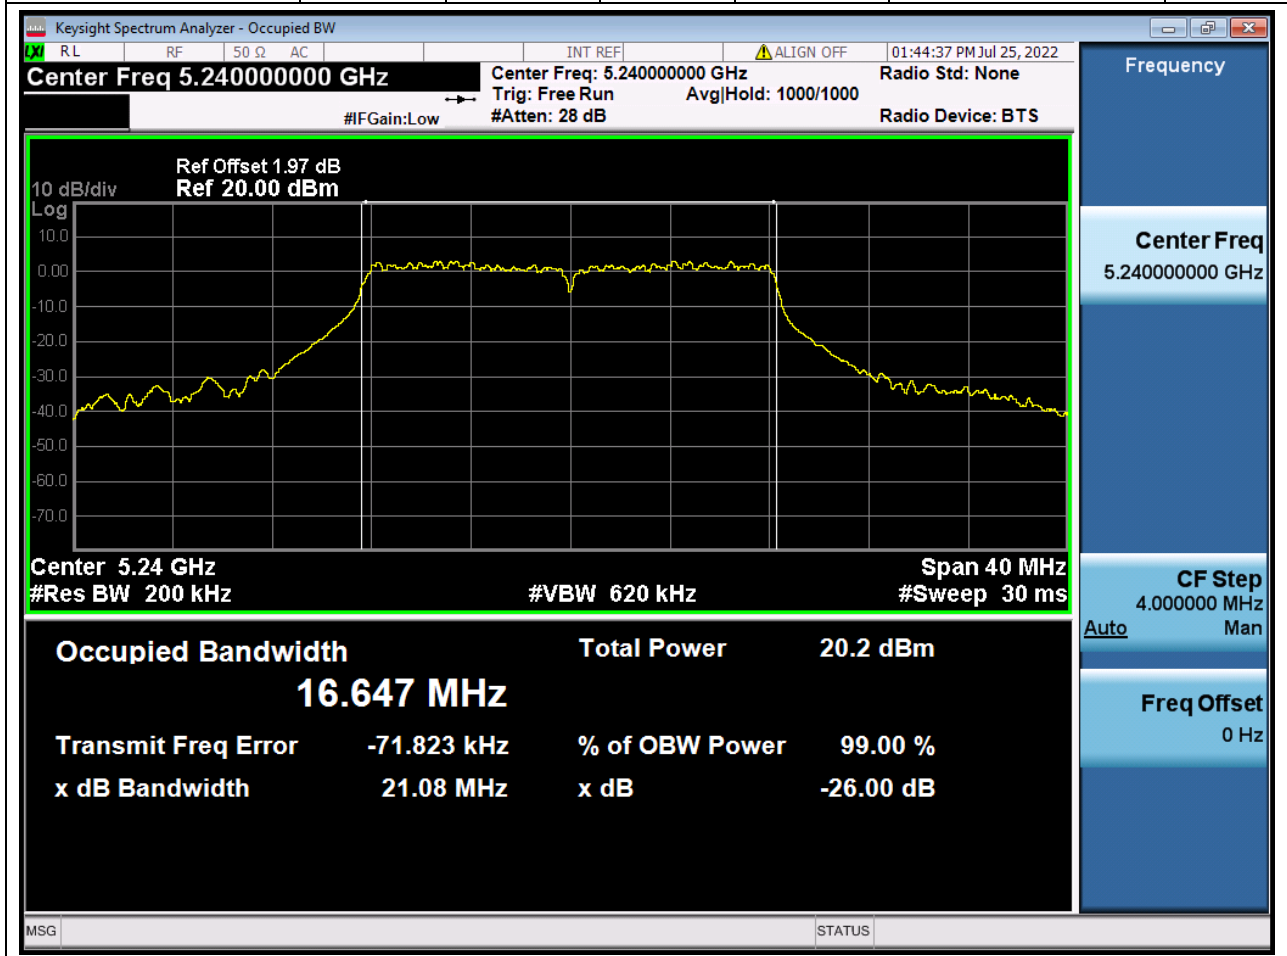

3. 802.11a_20M_U-NII-1_H

3.1. A.2-26dB Bandwidth(NTNV)

Center Frequency (MHz)	XdB Down	RBW (MHz)	Detector	Limit (MHz)	XdB BandWidth (MHz)	Verdict
5240	26	0.2	Peak	0	21.077162	Unknow