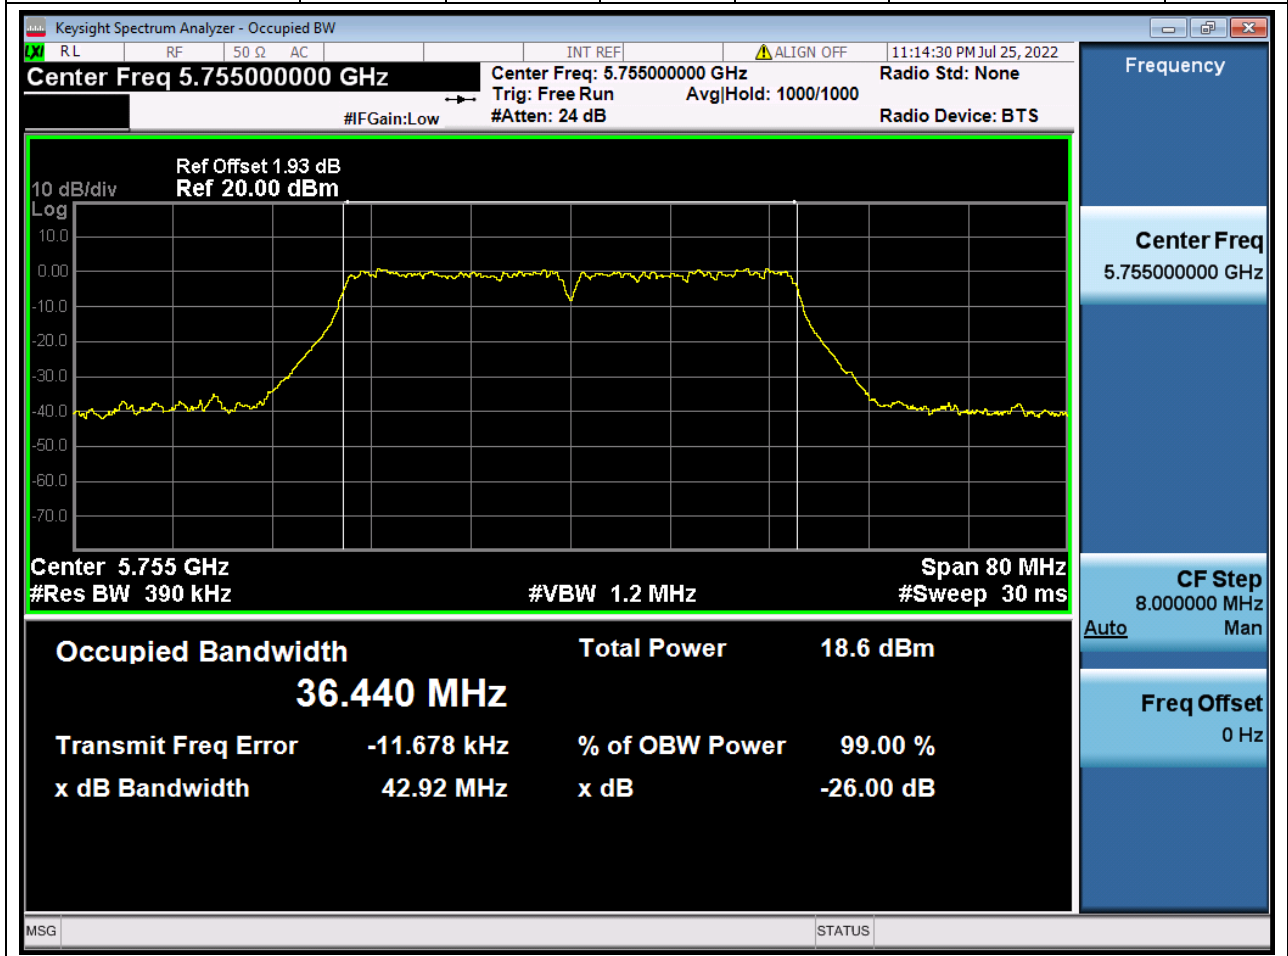

26. 802.11ac_40M_U-NII-3_L

26.1. A.2-26dB Bandwidth(NTNV)

Center Frequency (MHz)	XdB Down	RBW (MHz)	Detector	Limit (MHz)	XdB BandWidth (MHz)	Verdict
5755	26	0.39	Peak	0	42.921705	Unknow