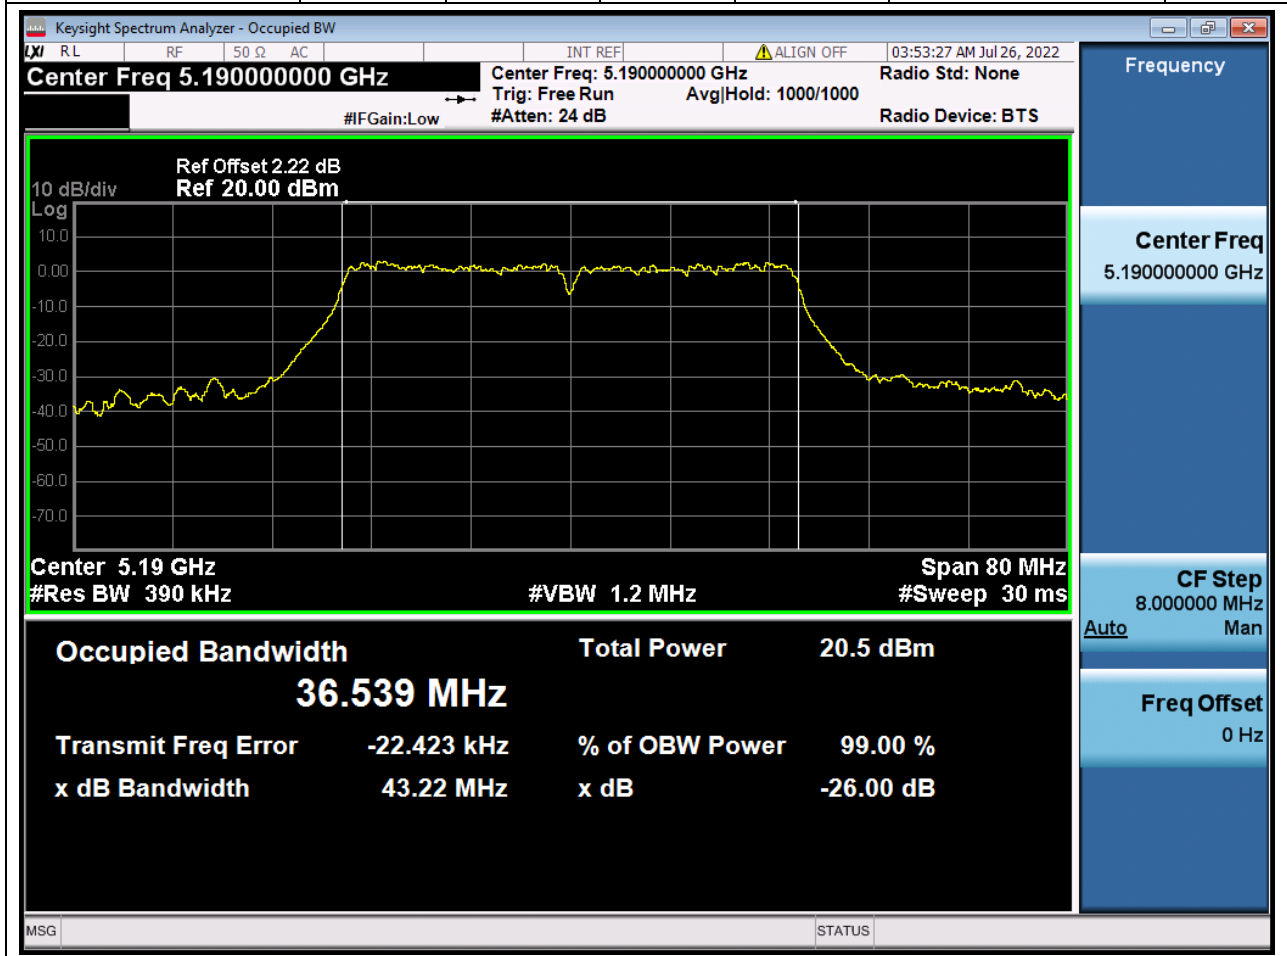

7. 802.11n_40M_U-NII-1_L

7.1. A.2-26dB Bandwidth(NTNV)

Center Frequency (MHz)	XdB Down	RBW (MHz)	Detector	Limit (MHz)	XdB BandWidth (MHz)	Verdict
5190	26	0.39	Peak	0	43.216827	Unknow