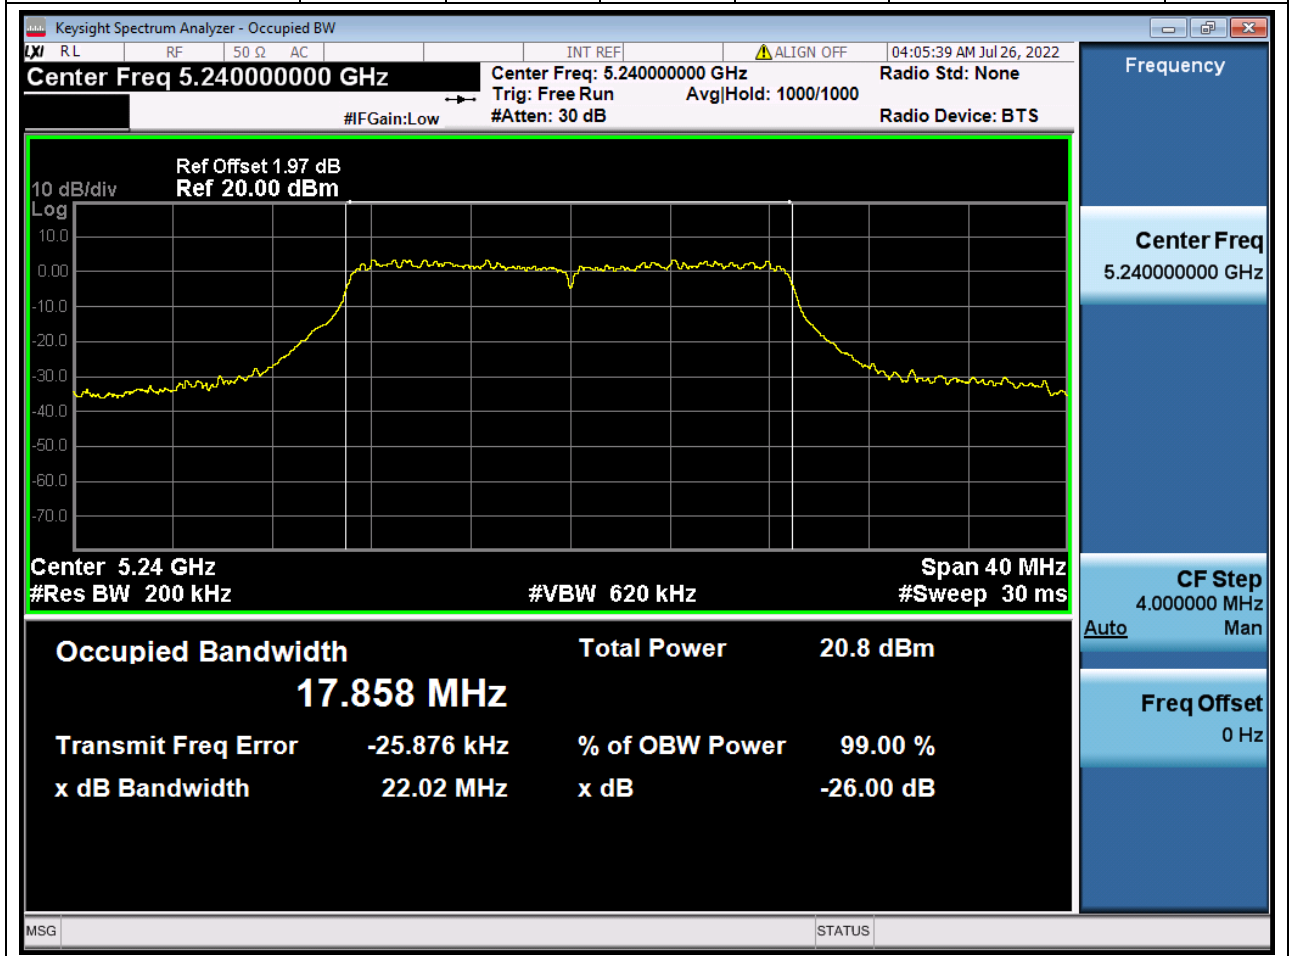

11. 802.11ac_20M_U-NII-1_H

11.1. A.2-26dB Bandwidth(NTNV)

Center Frequency (MHz)	XdB Down	RBW (MHz)	Detector	Limit (MHz)	XdB BandWidth (MHz)	Verdict
5240	26	0.2	Peak	0	22.015594	Unknow