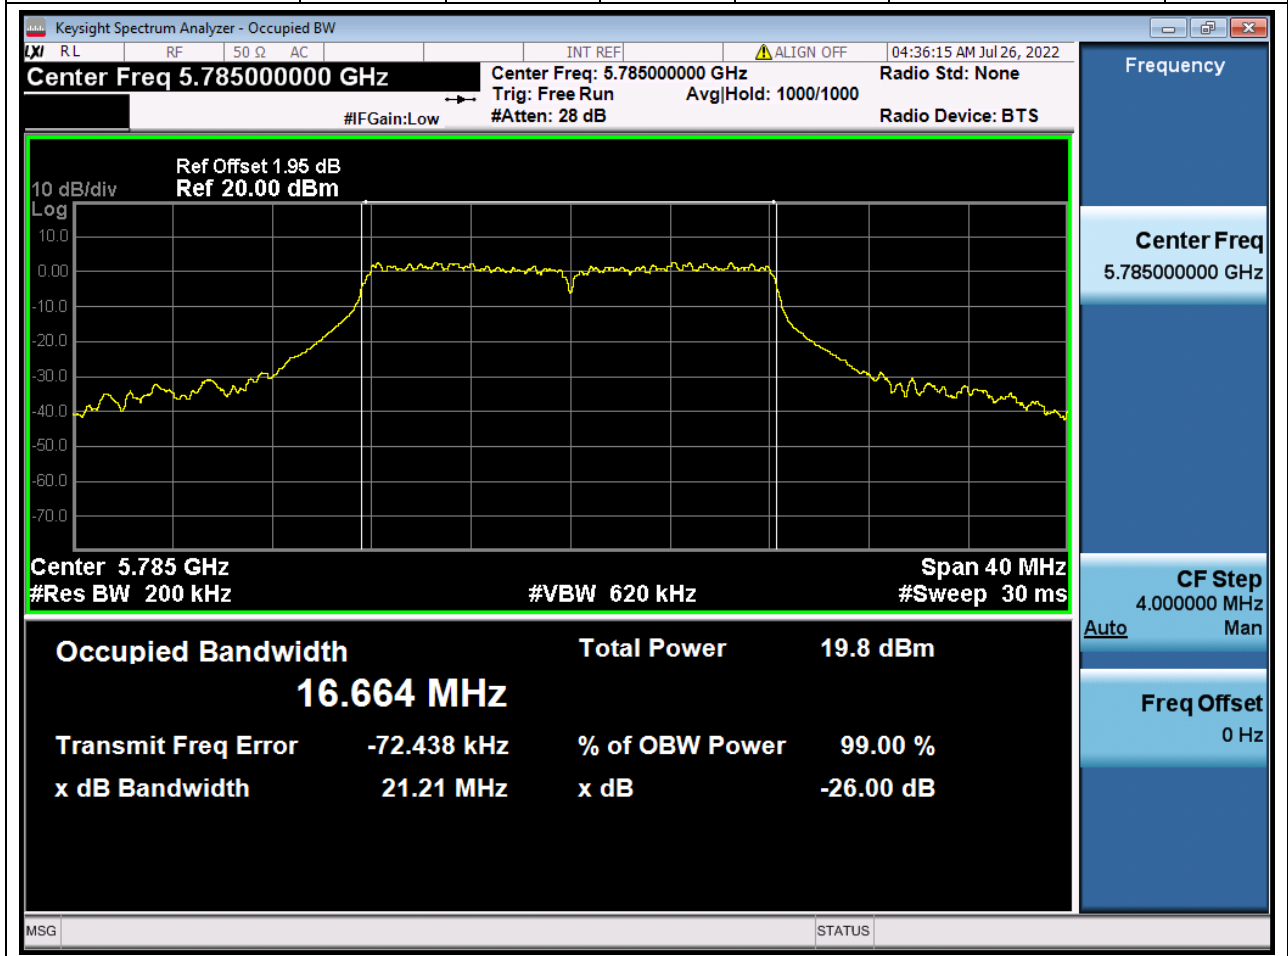

16. 802.11a_20M_U-NII-3_M

16.1. A.2-26dB Bandwidth(NTNV)

Center Frequency (MHz)	XdB Down	RBW (MHz)	Detector	Limit (MHz)	XdB BandWidth (MHz)	Verdict
5785	26	0.2	Peak	0	21.211929	Unknow