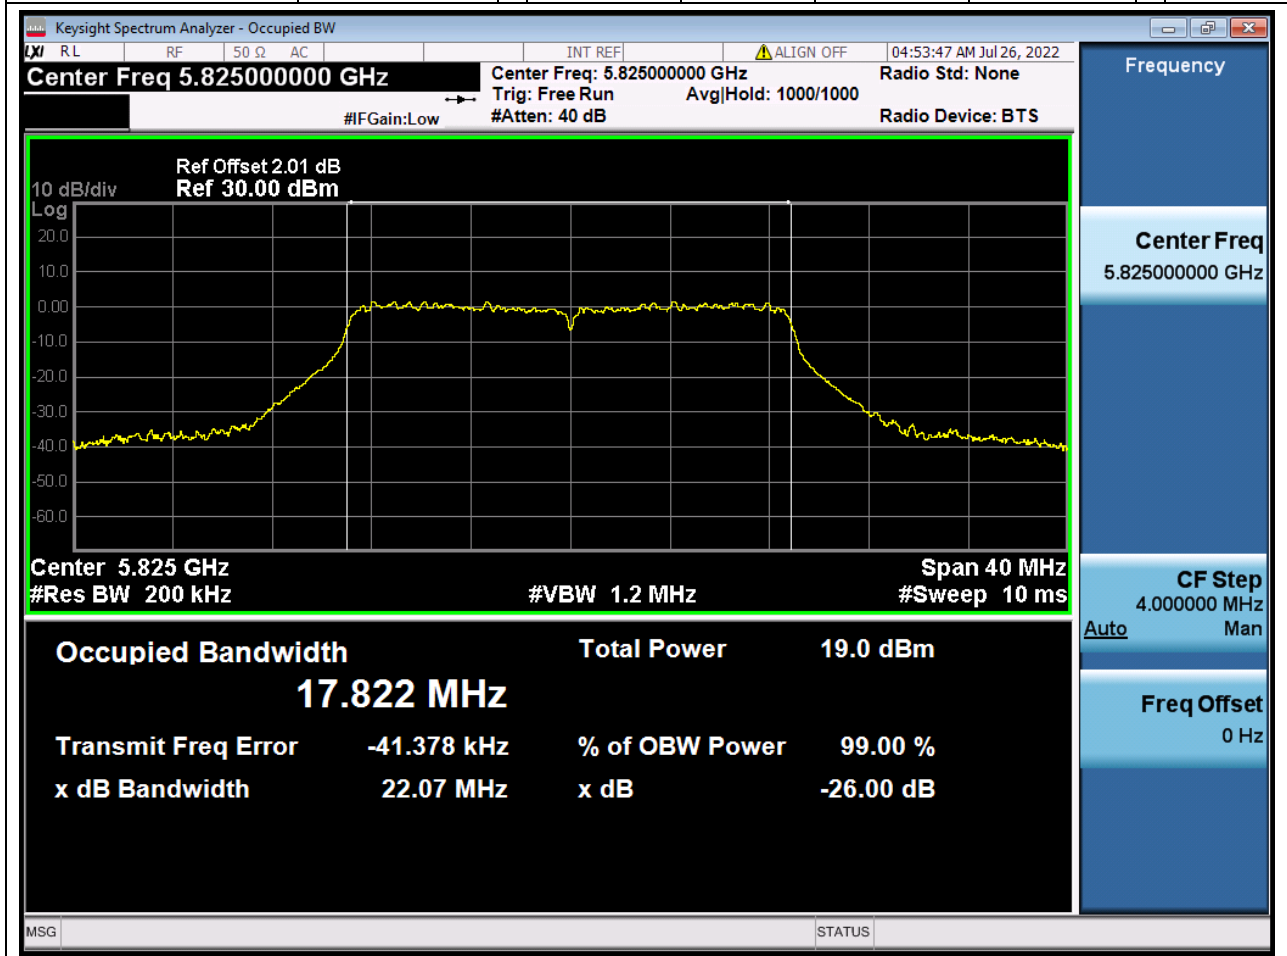

20. 802.11n_20M_U-NII-3_H

20.1. A.2.2-99% Bandwidth(NTNV)

Center Frequency (MHz)	OBW Power (%)	RBW (MHz)	Detector	Limit (MHz)	OBW (MHz)	Verdict
5825	99	0.2	Peak	0	17.822259	Unknown