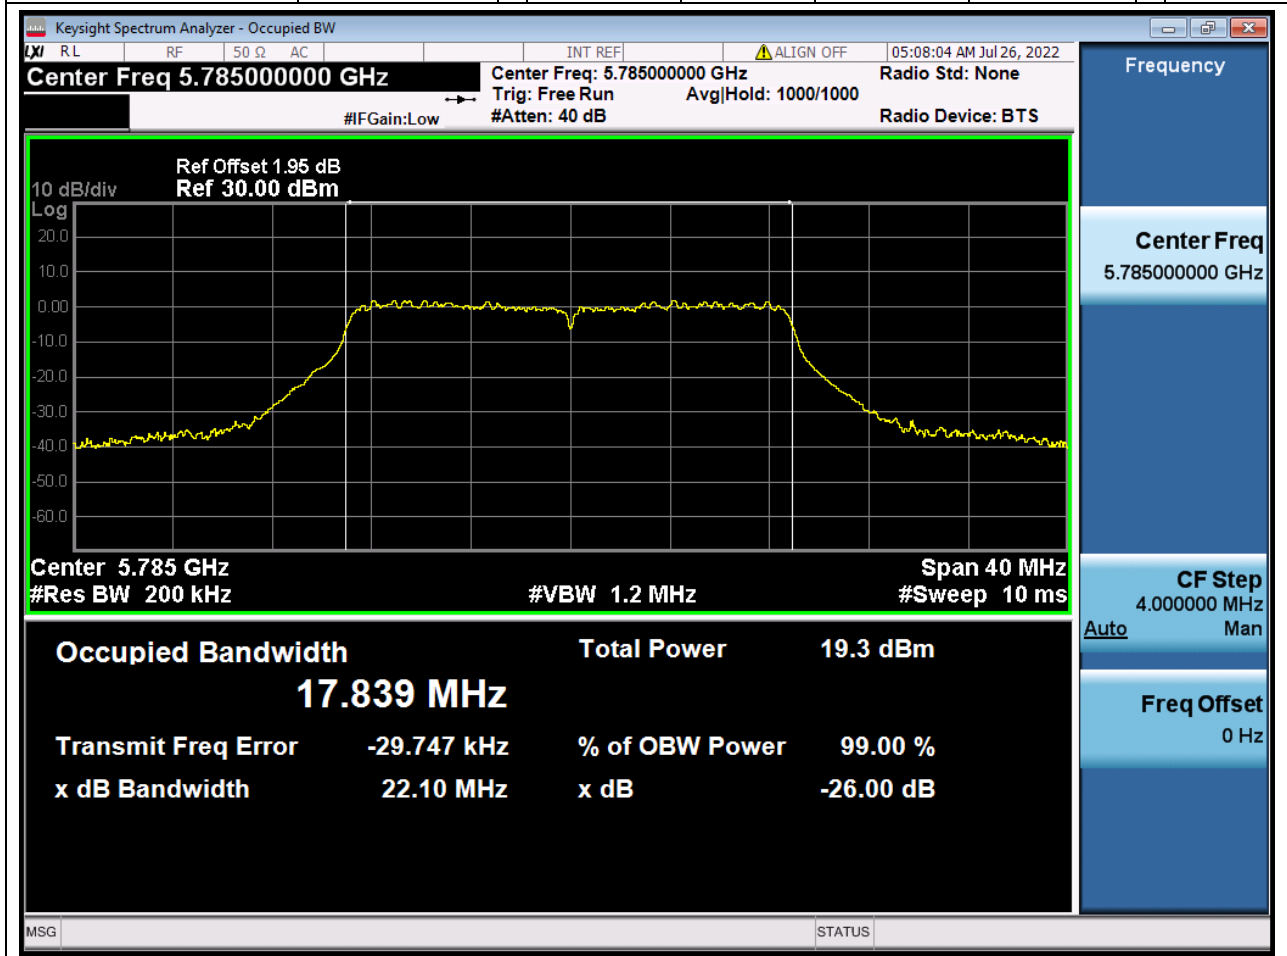

24. 802.11ac_20M_U-NII-3_M

24.1. A.2.2-99% Bandwidth(NTNV)

Center Frequency (MHz)	OBW Power (%)	RBW (MHz)	Detector	Limit (MHz)	OBW (MHz)	Verdict
5785	99	0.2	Peak	0	17.839353	Unknown