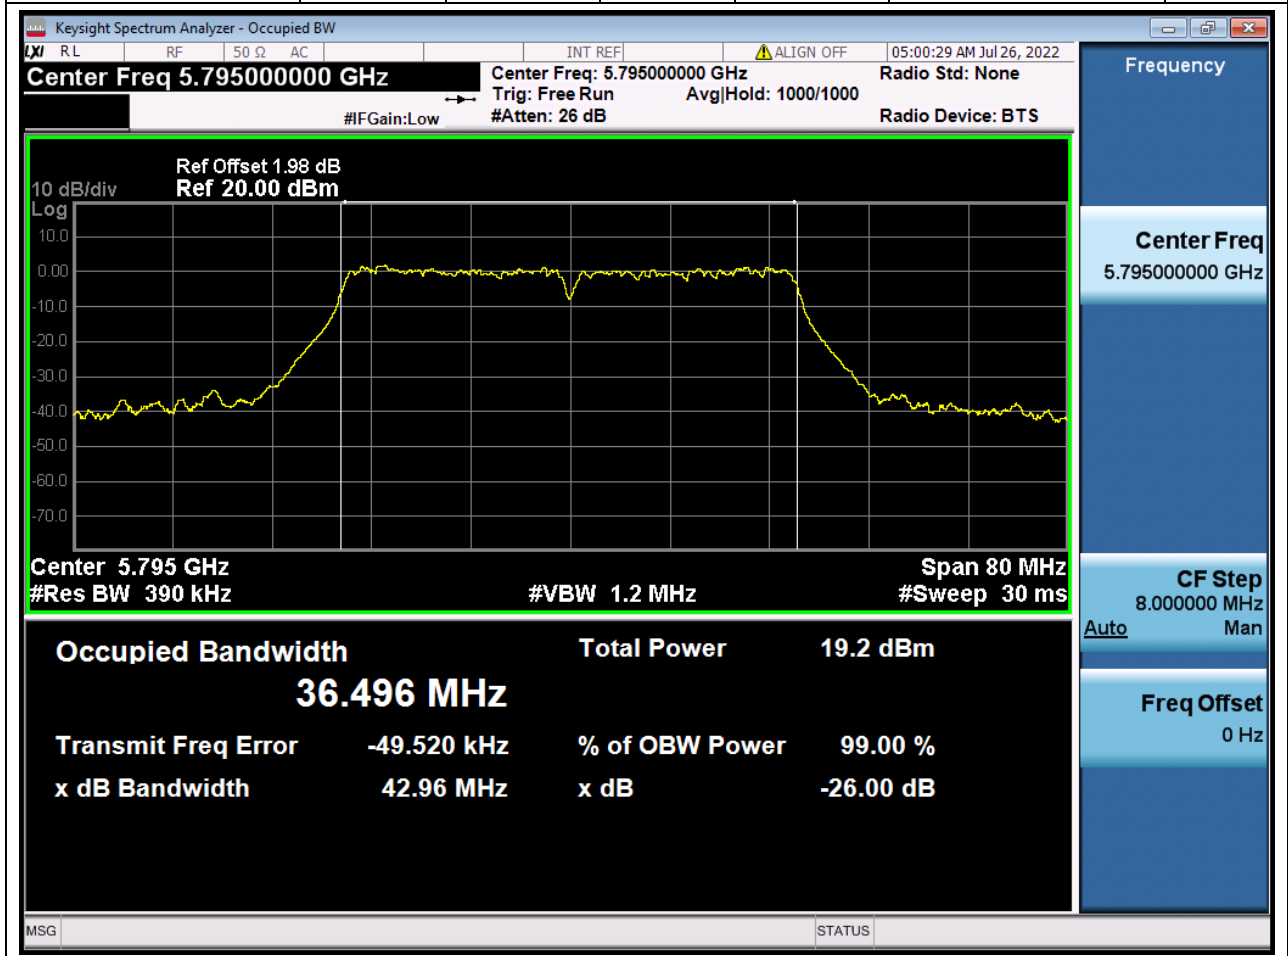

22. 802.11n_40M_U-NII-3_H

22.1. A.2-26dB Bandwidth(NTNV)

Center Frequency (MHz)	XdB Down	RBW (MHz)	Detector	Limit (MHz)	XdB BandWidth (MHz)	Verdict
5795	26	0.39	Peak	0	42.960275	Unknow