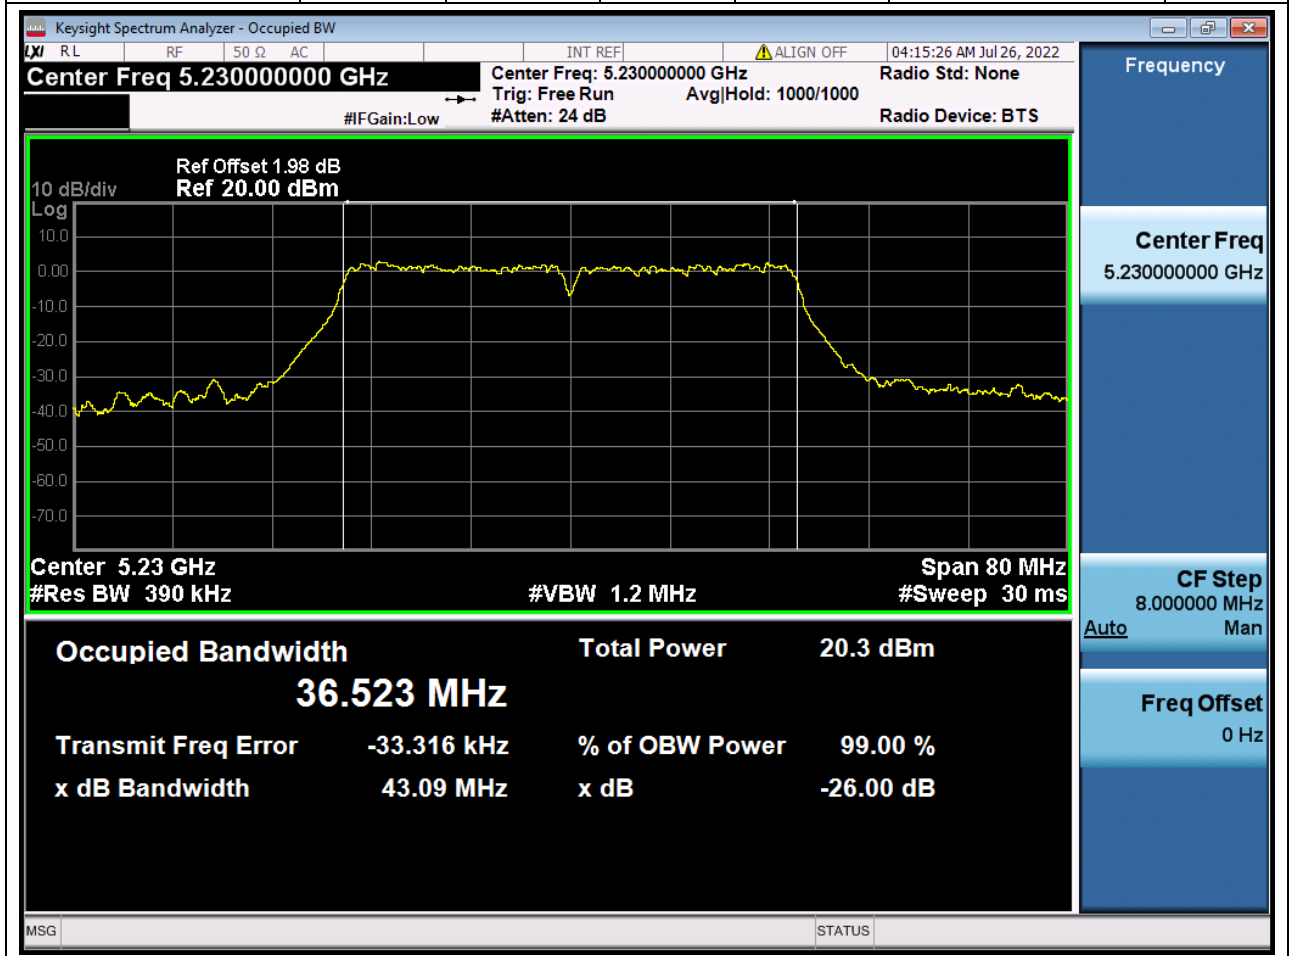

13. 802.11ac_40M_U-NII-1_H

13.1. A.2-26dB Bandwidth(NTNV)

Center Frequency (MHz)	XdB Down	RBW (MHz)	Detector	Limit (MHz)	XdB BandWidth (MHz)	Verdict
5230	26	0.39	Peak	0	43.086854	Unknow