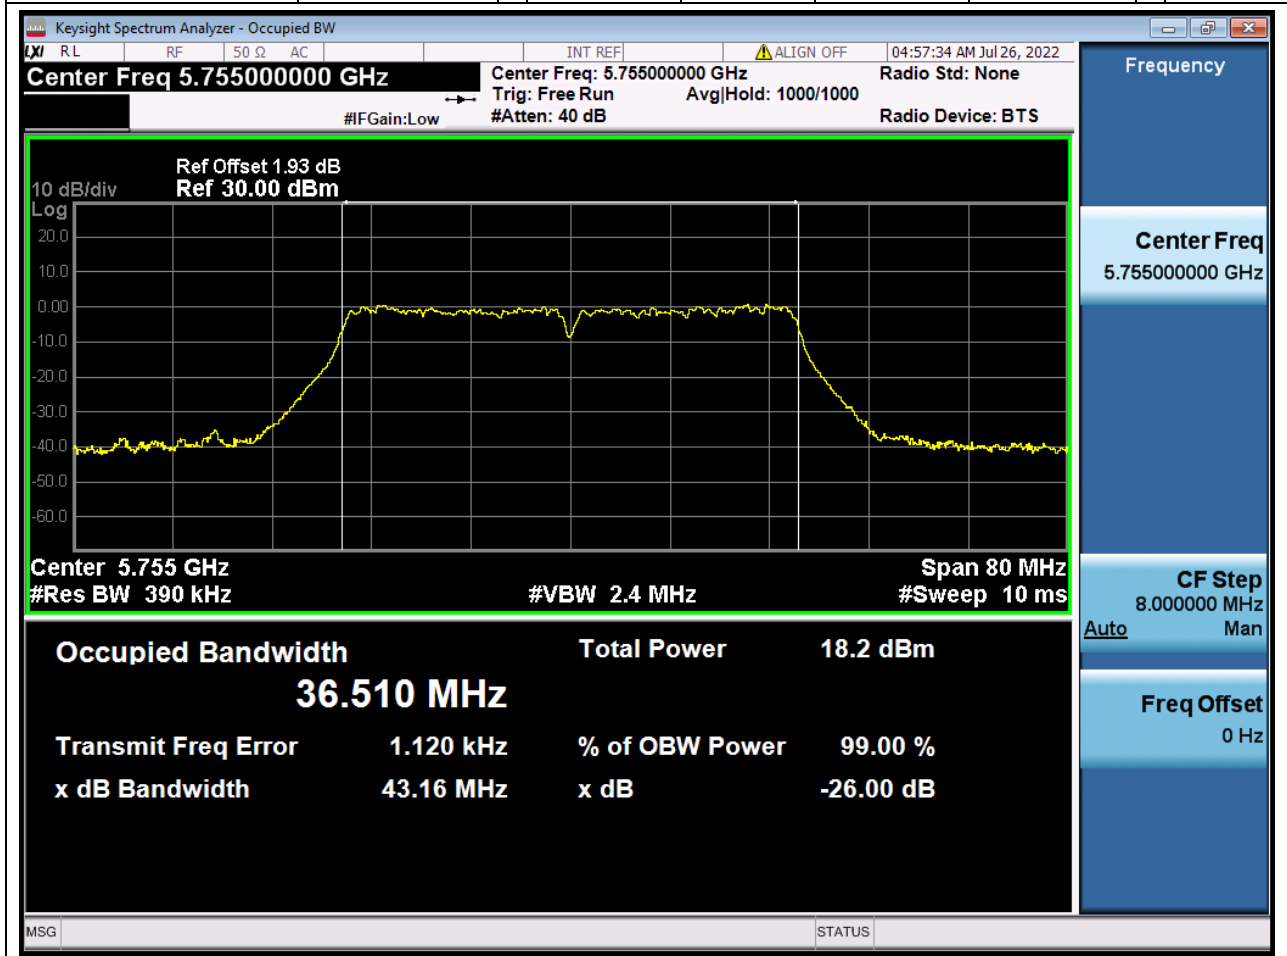

21. 802.11n_40M_U-NII-3_L

21.1. A.2.2-99% Bandwidth(NTNV)

Center Frequency (MHz)	OBW Power (%)	RBW (MHz)	Detector	Limit (MHz)	OBW (MHz)	Verdict
5755	99	0.39	Peak	0	36.510455	Unknown