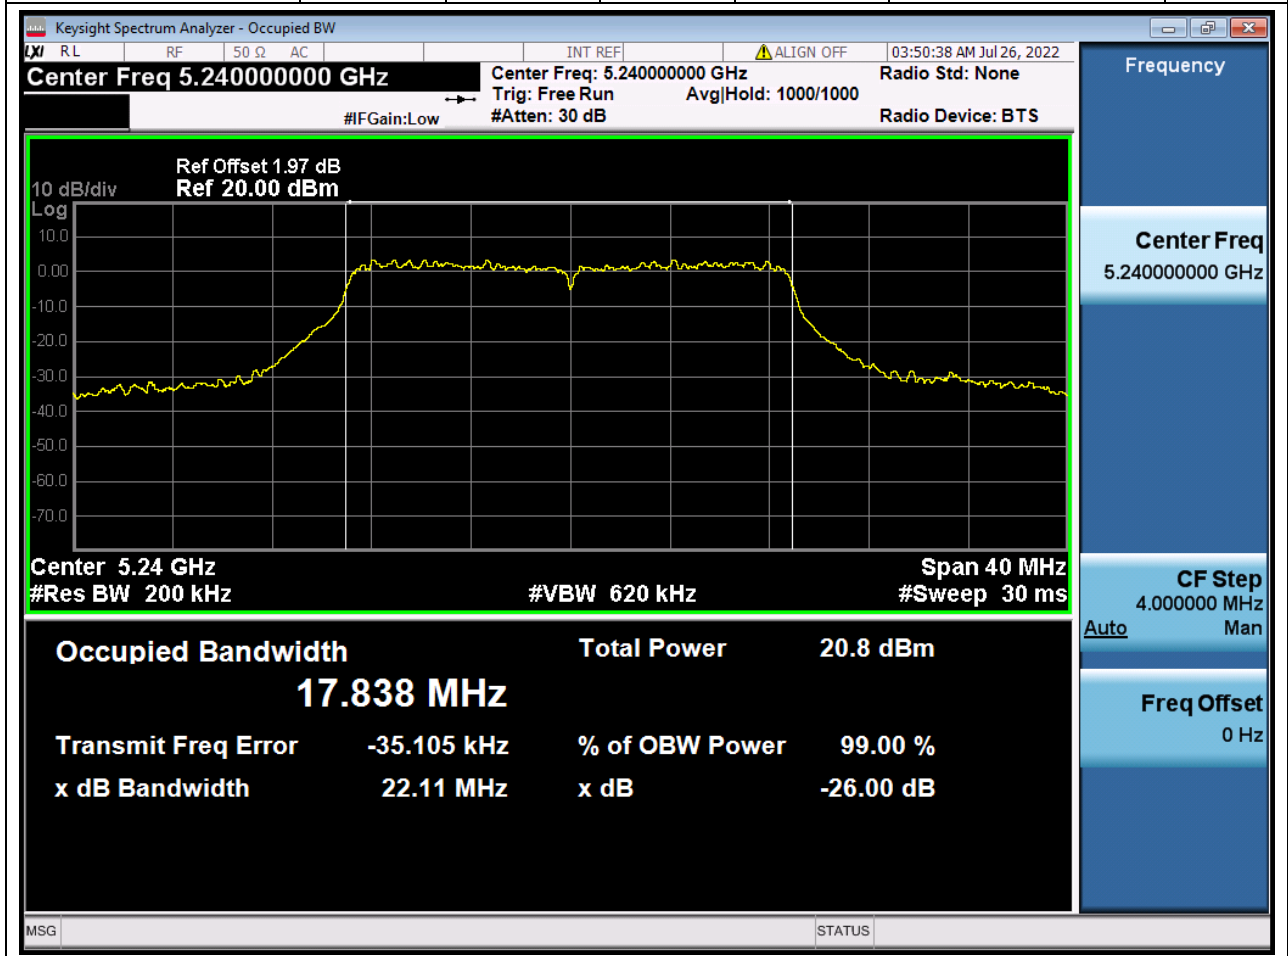

6. 802.11n_20M_U-NII-1_H

6.1. A.2-26dB Bandwidth(NTNV)

Center Frequency (MHz)	XdB Down	RBW (MHz)	Detector	Limit (MHz)	XdB BandWidth (MHz)	Verdict
5240	26	0.2	Peak	0	22.114607	Unknow