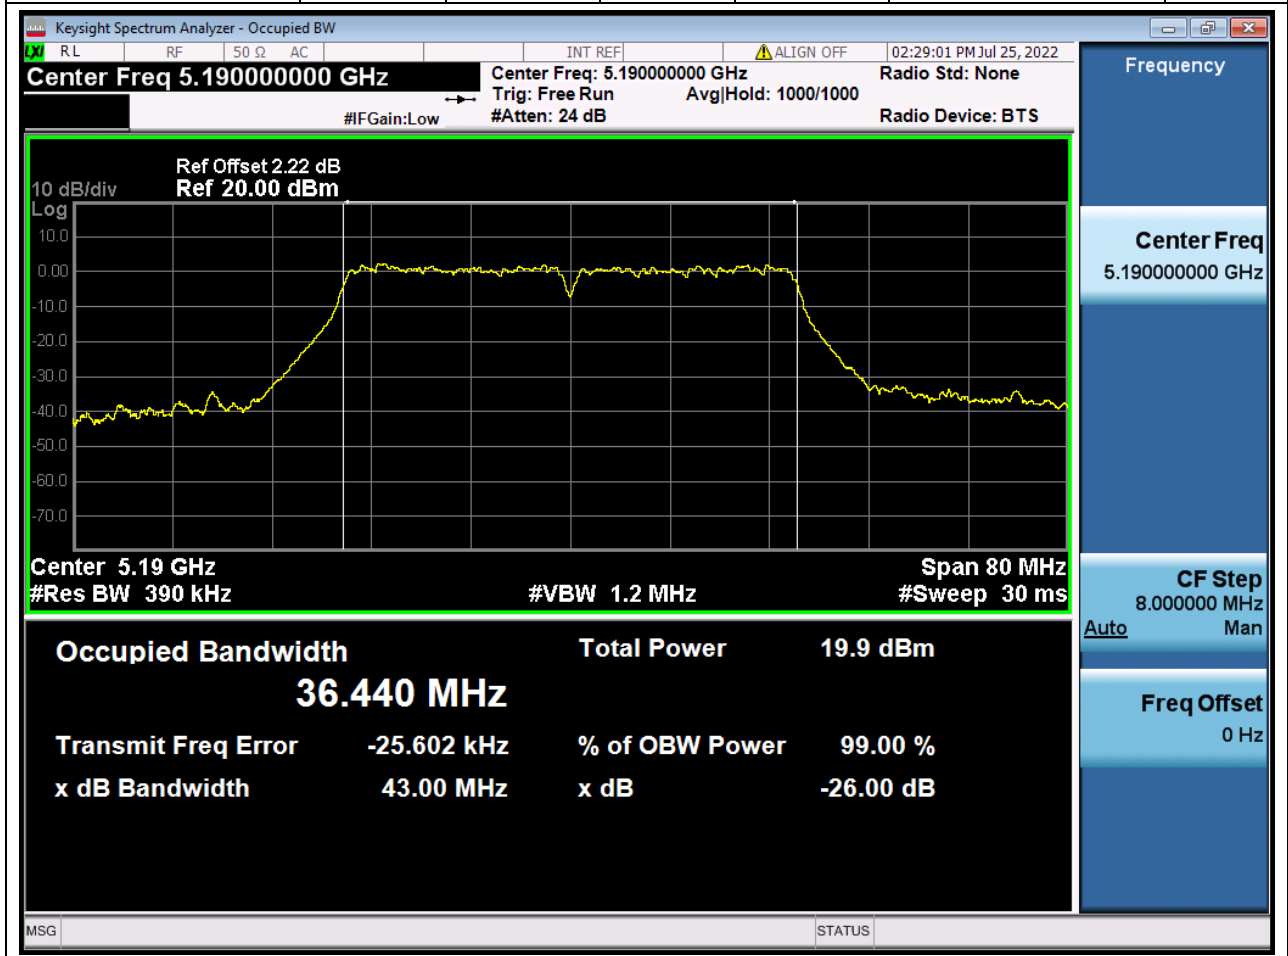

7. 802.11n_40M_U-NII-1_L

7.1. A.2-26dB Bandwidth(NTNV)

Center Frequency (MHz)	XdB Down	RBW (MHz)	Detector	Limit (MHz)	XdB BandWidth (MHz)	Verdict
5190	26	0.39	Peak	0	43.001525	Unknow