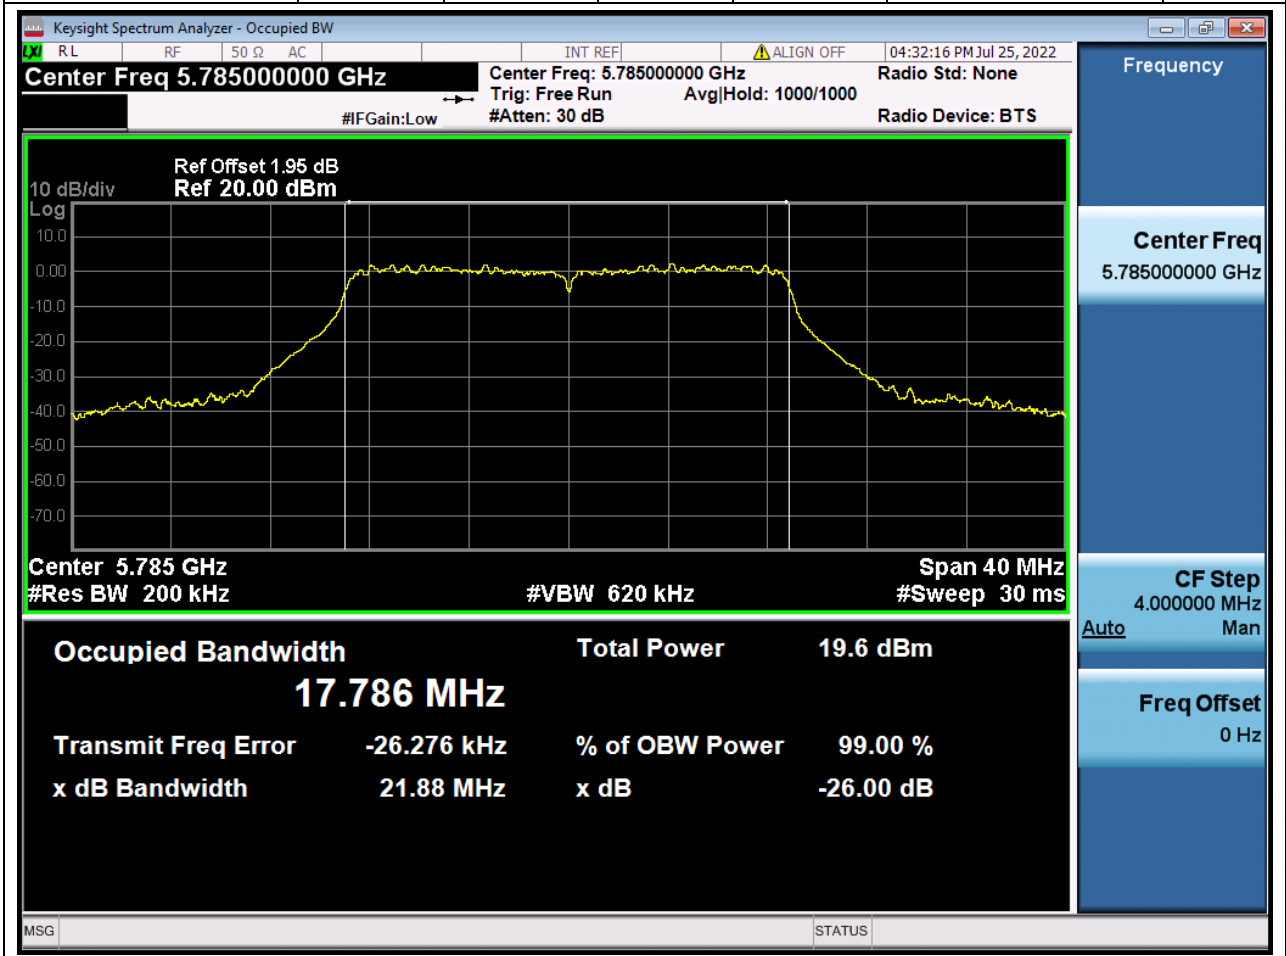

16. 802.11a_20M_U-NII-3_M

16.1. A.2-26dB Bandwidth(NTNV)

Center Frequency (MHz)	XdB Down	RBW (MHz)	Detector	Limit (MHz)	XdB BandWidth (MHz)	Verdict
5785	26	0.2	Peak	0	21.884619	Unknow