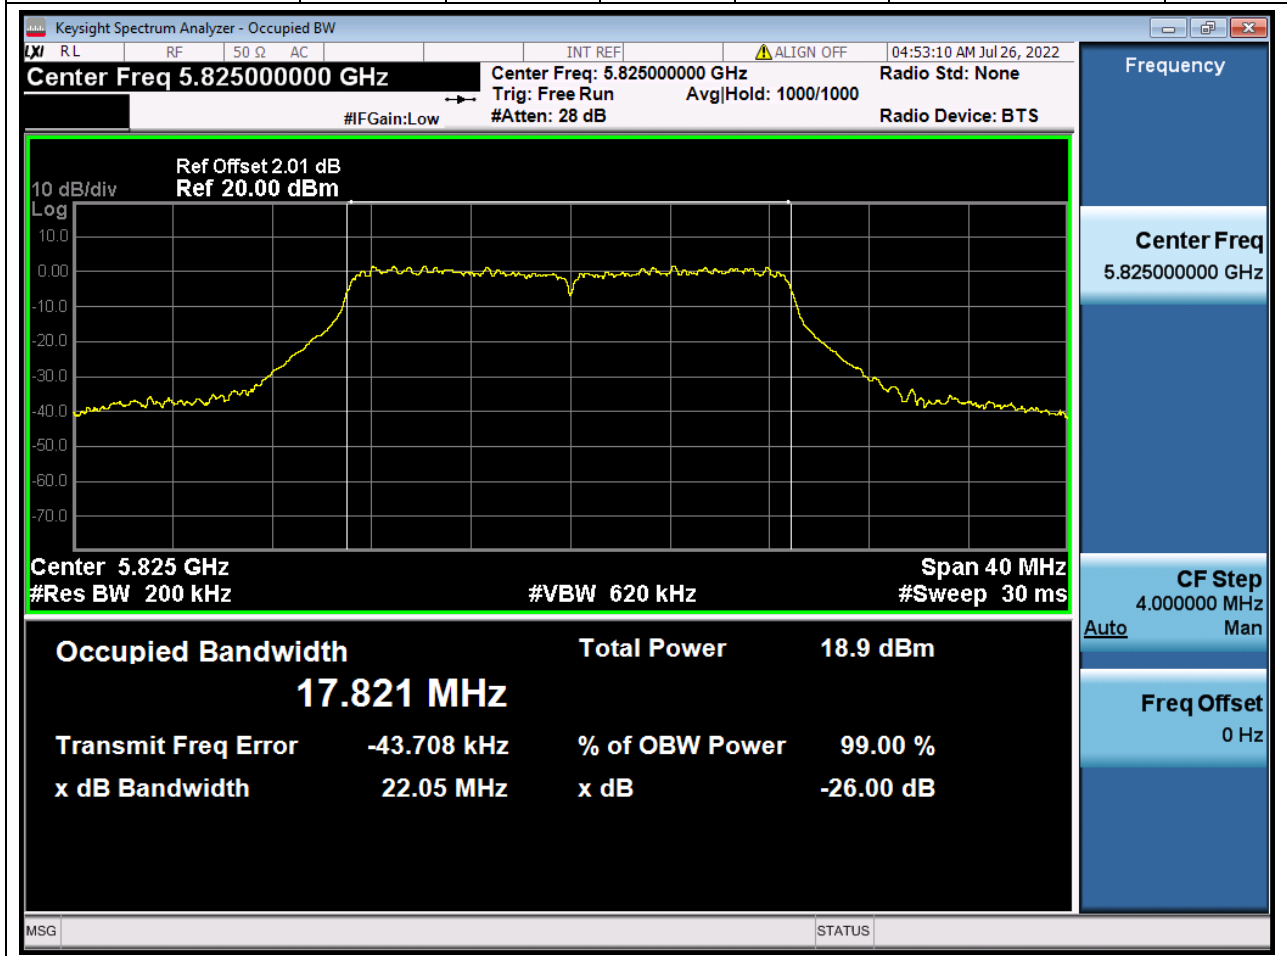

20. 802.11n_20M_U-NII-3_H

20.1. A.2-26dB Bandwidth(NTNV)

Center Frequency (MHz)	XdB Down	RBW (MHz)	Detector	Limit (MHz)	XdB BandWidth (MHz)	Verdict
5825	26	0.2	Peak	0	22.052944	Unknow