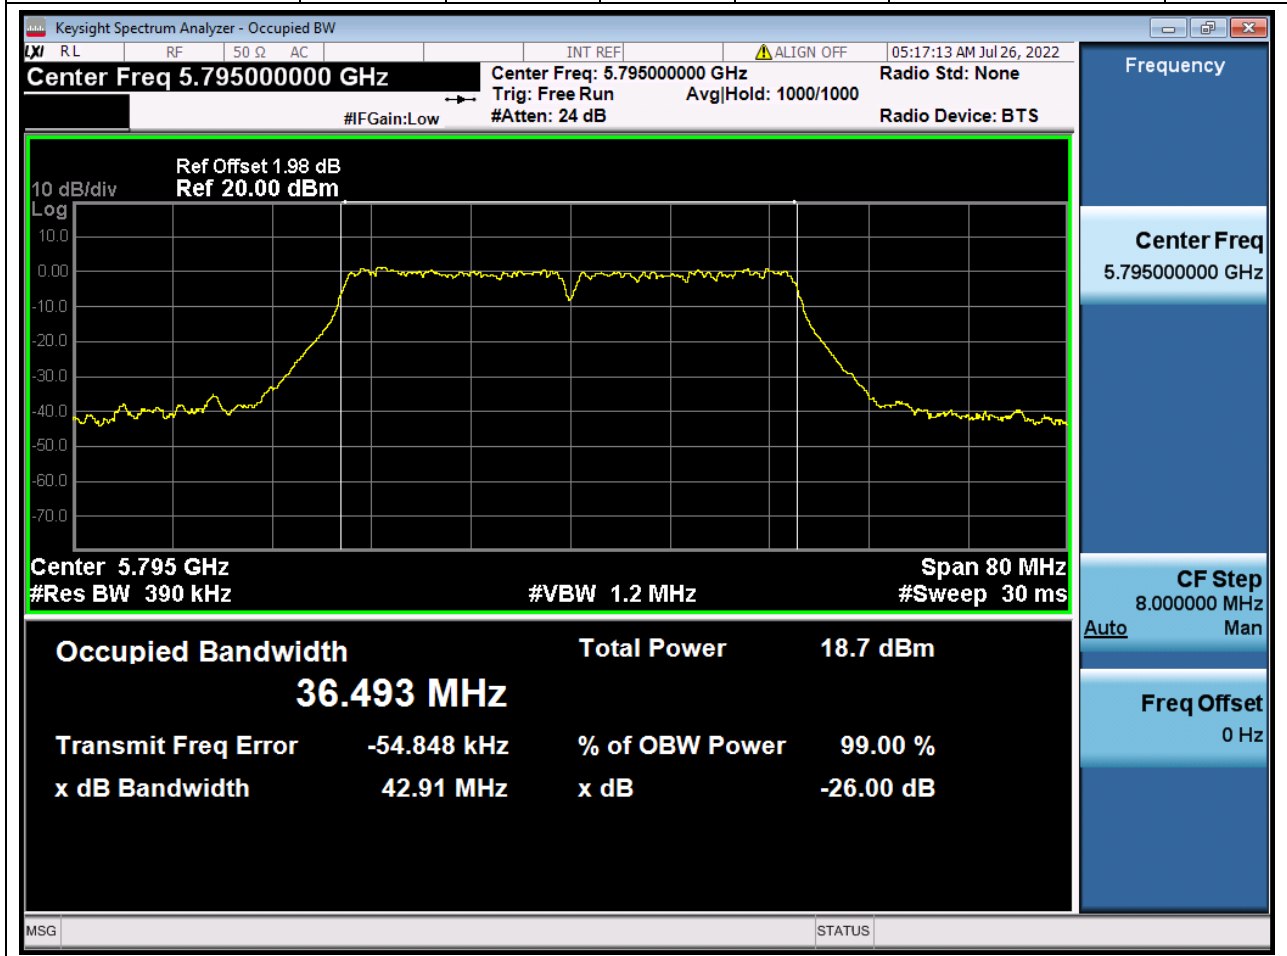

27. 802.11ac_40M_U-NII-3_H

27.1. A.2-26dB Bandwidth(NTNV)

Center Frequency (MHz)	XdB Down	RBW (MHz)	Detector	Limit (MHz)	XdB BandWidth (MHz)	Verdict
5795	26	0.39	Peak	0	42.911436	Unknow