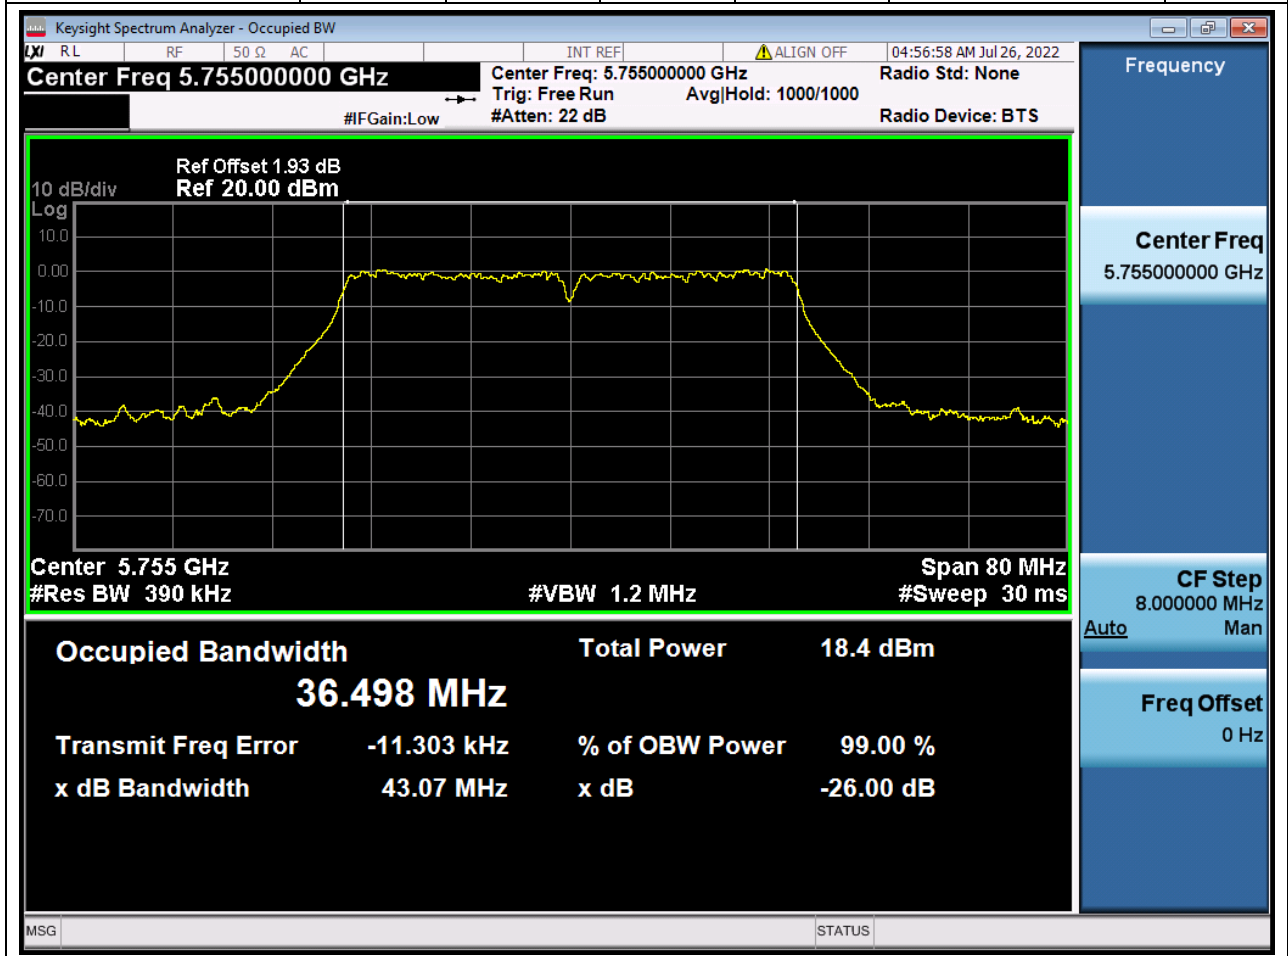

21. 802.11n_40M_U-NII-3_L

21.1. A.2-26dB Bandwidth(NTNV)

Center Frequency (MHz)	XdB Down	RBW (MHz)	Detector	Limit (MHz)	XdB BandWidth (MHz)	Verdict
5755	26	0.39	Peak	0	43.072672	Unknow