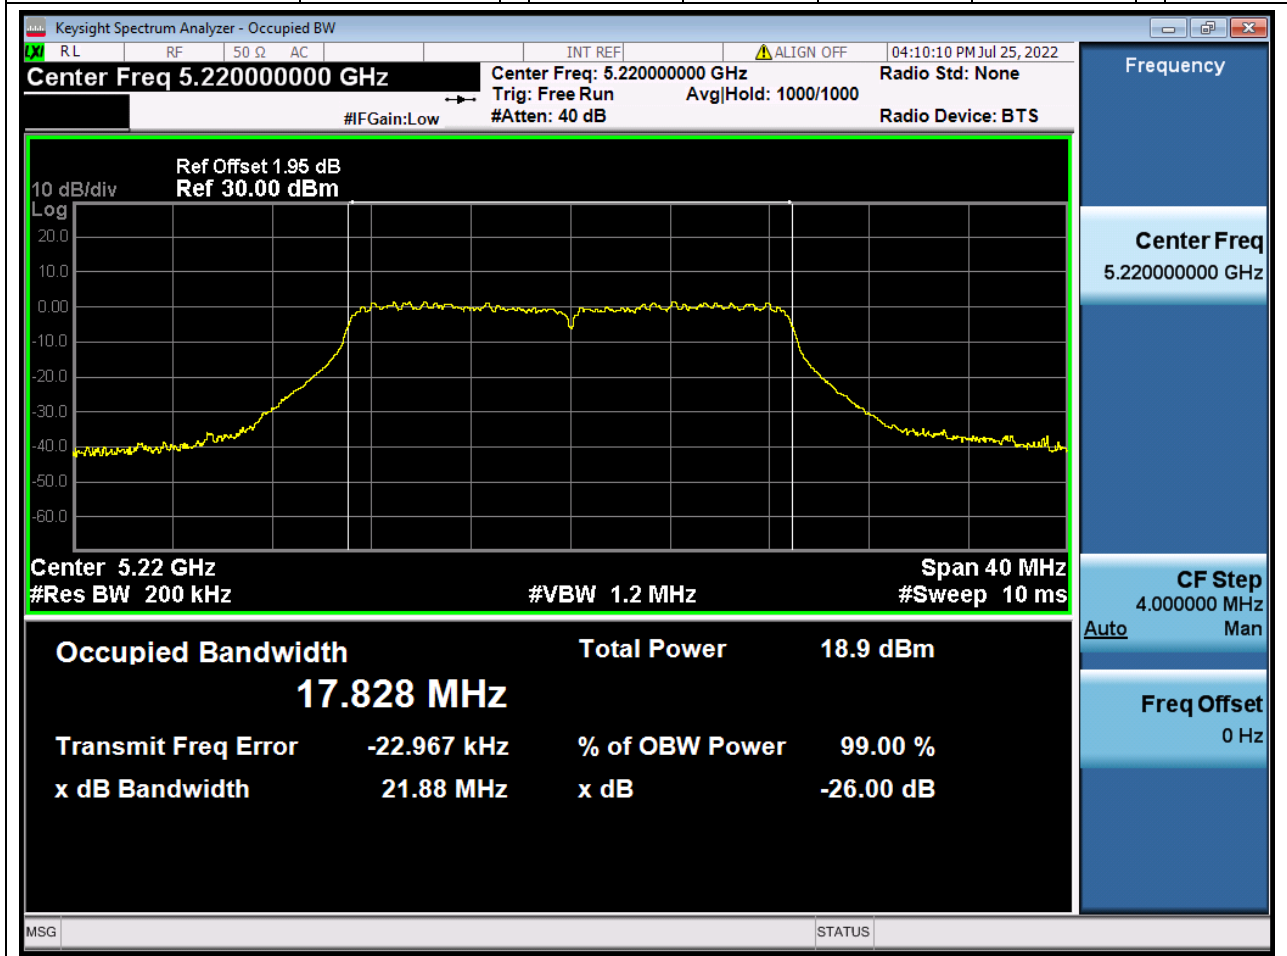

10. 802.11ac_20M_U-NII-1_M

10.1. A.2.2-99% Bandwidth(NTNV)

Center Frequency (MHz)	OBW Power (%)	RBW (MHz)	Detector	Limit (MHz)	OBW (MHz)	Verdict
5220	99	0.2	Peak	0	17.82843	Unknown