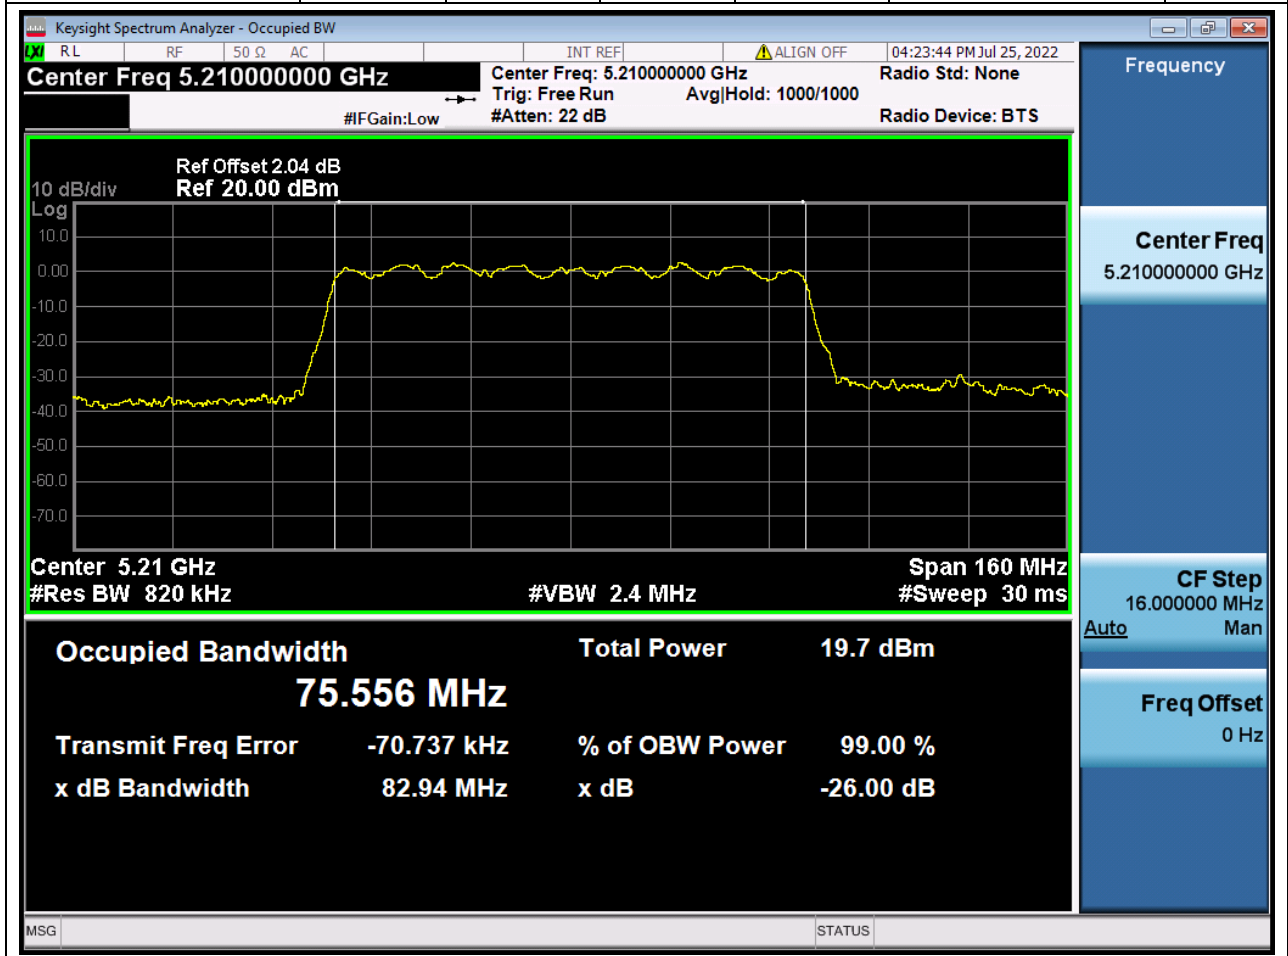

14. 802.11ac_80M_U-NII-1_M

14.1. A.2-26dB Bandwidth(NTNV)

Center Frequency (MHz)	XdB Down	RBW (MHz)	Detector	Limit (MHz)	XdB BandWidth (MHz)	Verdict
5210	26	0.82	Peak	0	82.942545	Unknow