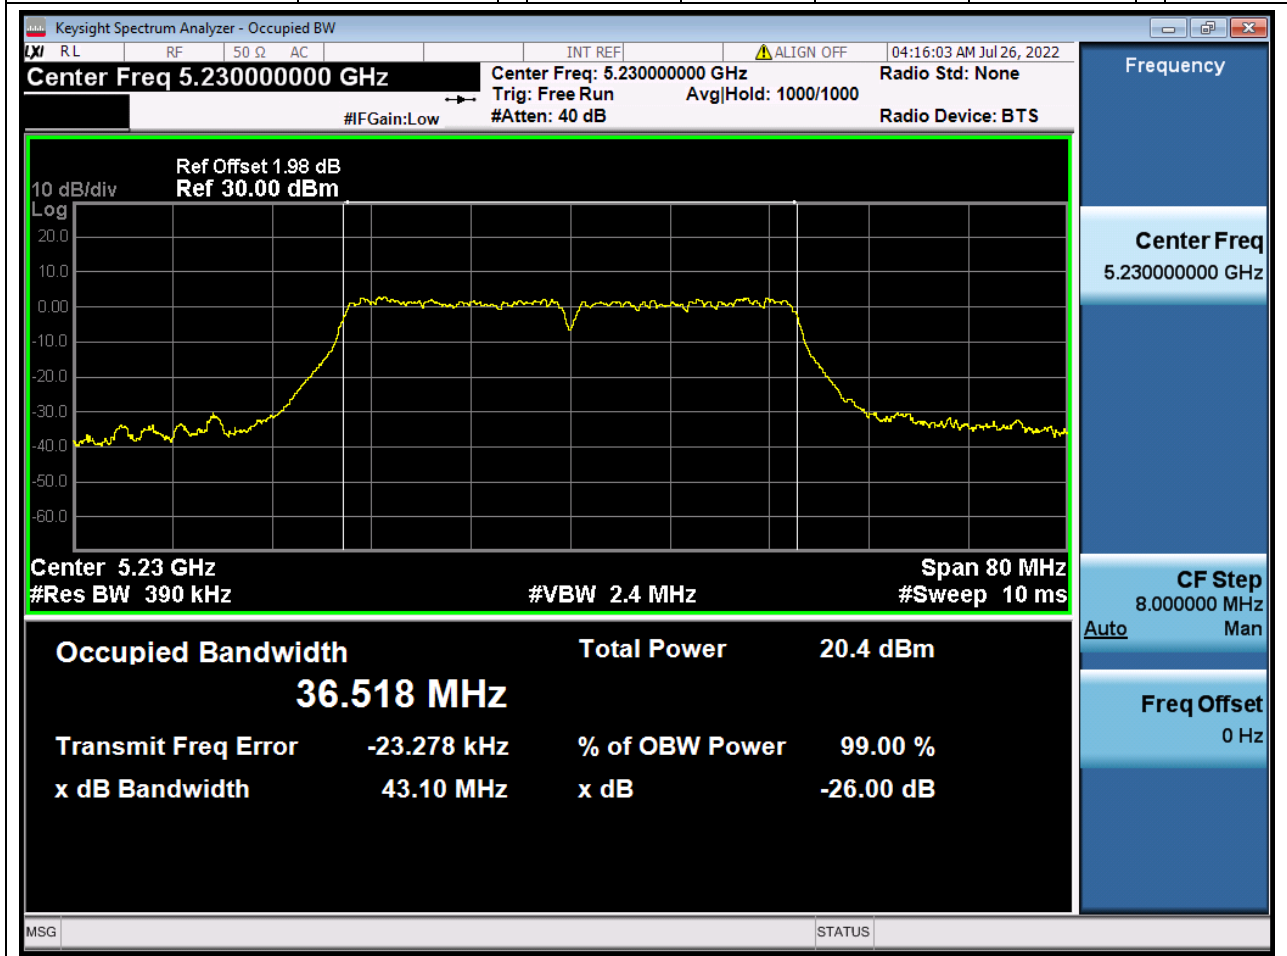

13. 802.11ac_40M_U-NII-1_H

13.1. A.2.2-99% Bandwidth(NTNV)

Center Frequency (MHz)	OBW Power (%)	RBW (MHz)	Detector	Limit (MHz)	OBW (MHz)	Verdict
5230	99	0.39	Peak	0	36.518123	Unknown