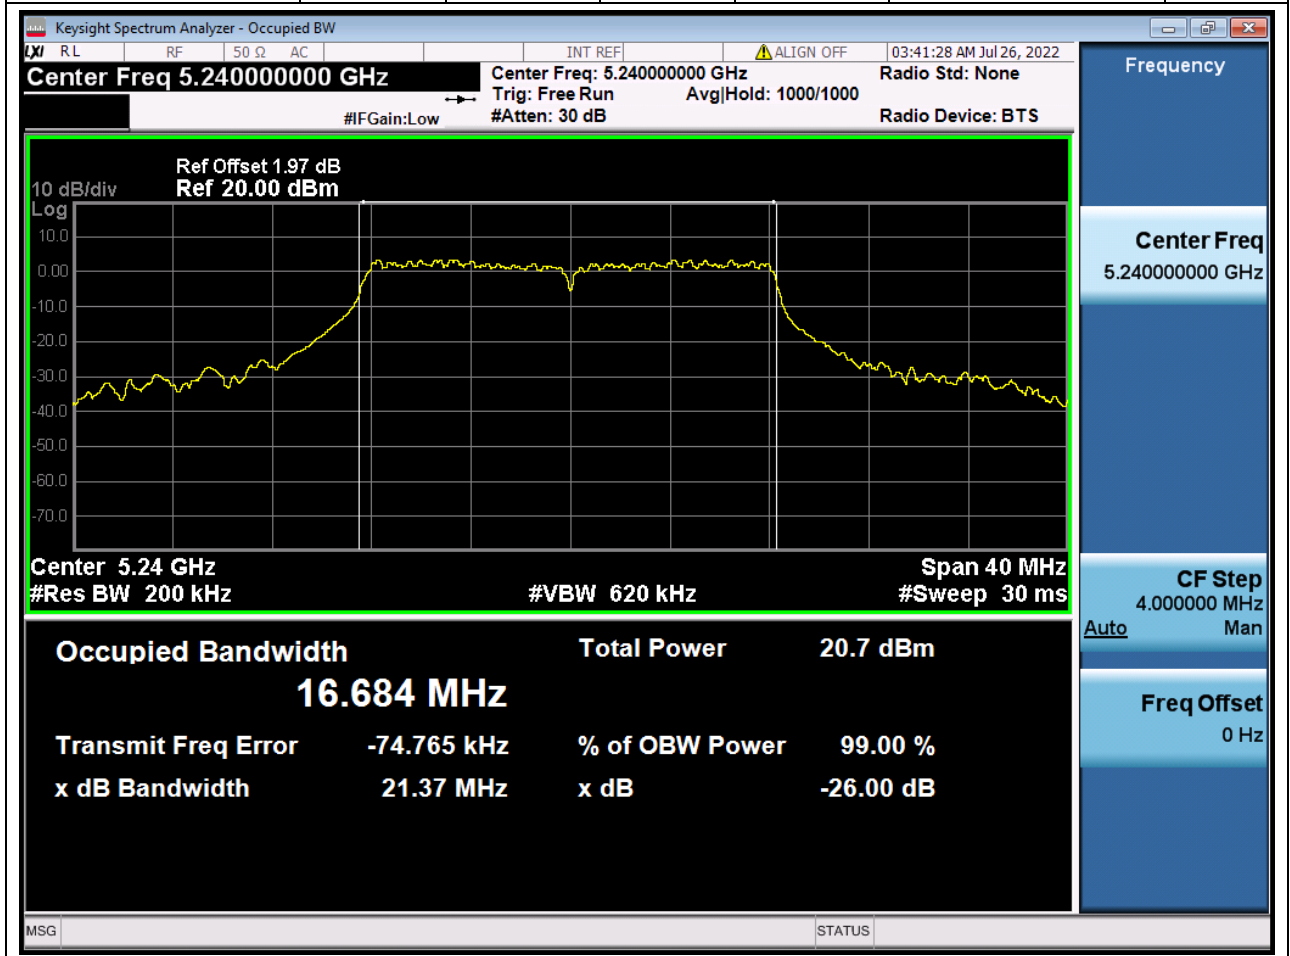

3. 802.11a_20M_U-NII-1_H

3.1. A.2-26dB Bandwidth(NTNV)

Center Frequency (MHz)	XdB Down	RBW (MHz)	Detector	Limit (MHz)	XdB BandWidth (MHz)	Verdict
5240	26	0.2	Peak	0	21.372909	Unknow