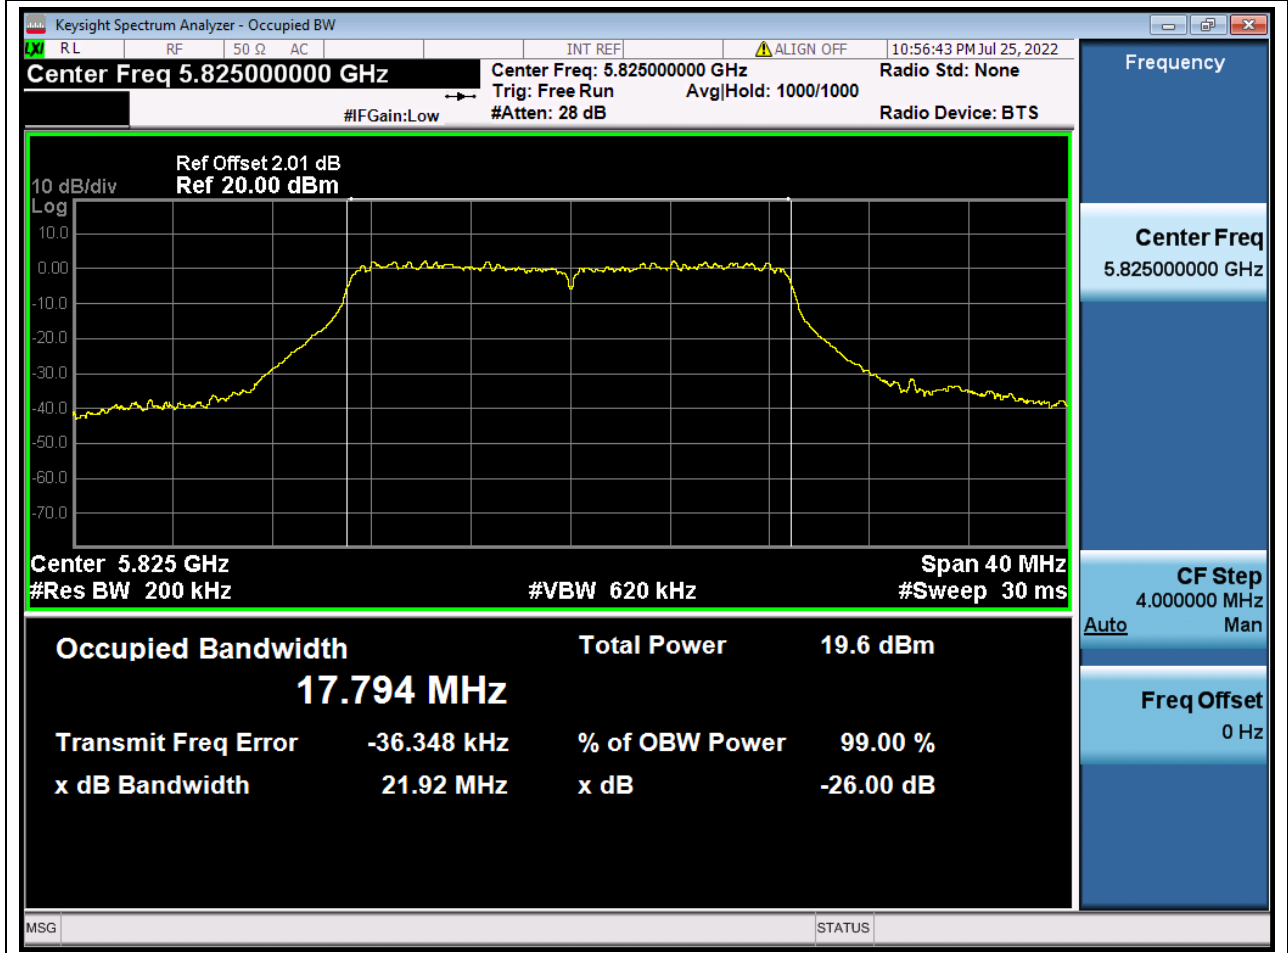

20. 802.11n_20M_U-NII-3_H

20.1. A.2-26dB Bandwidth(NTNV)

Center Frequency (MHz)	XdB Down	RBW (MHz)	Detector	Limit (MHz)	XdB BandWidth (MHz)	Verdict
5825	26	0.2	Peak	0	21.92243	Unknow