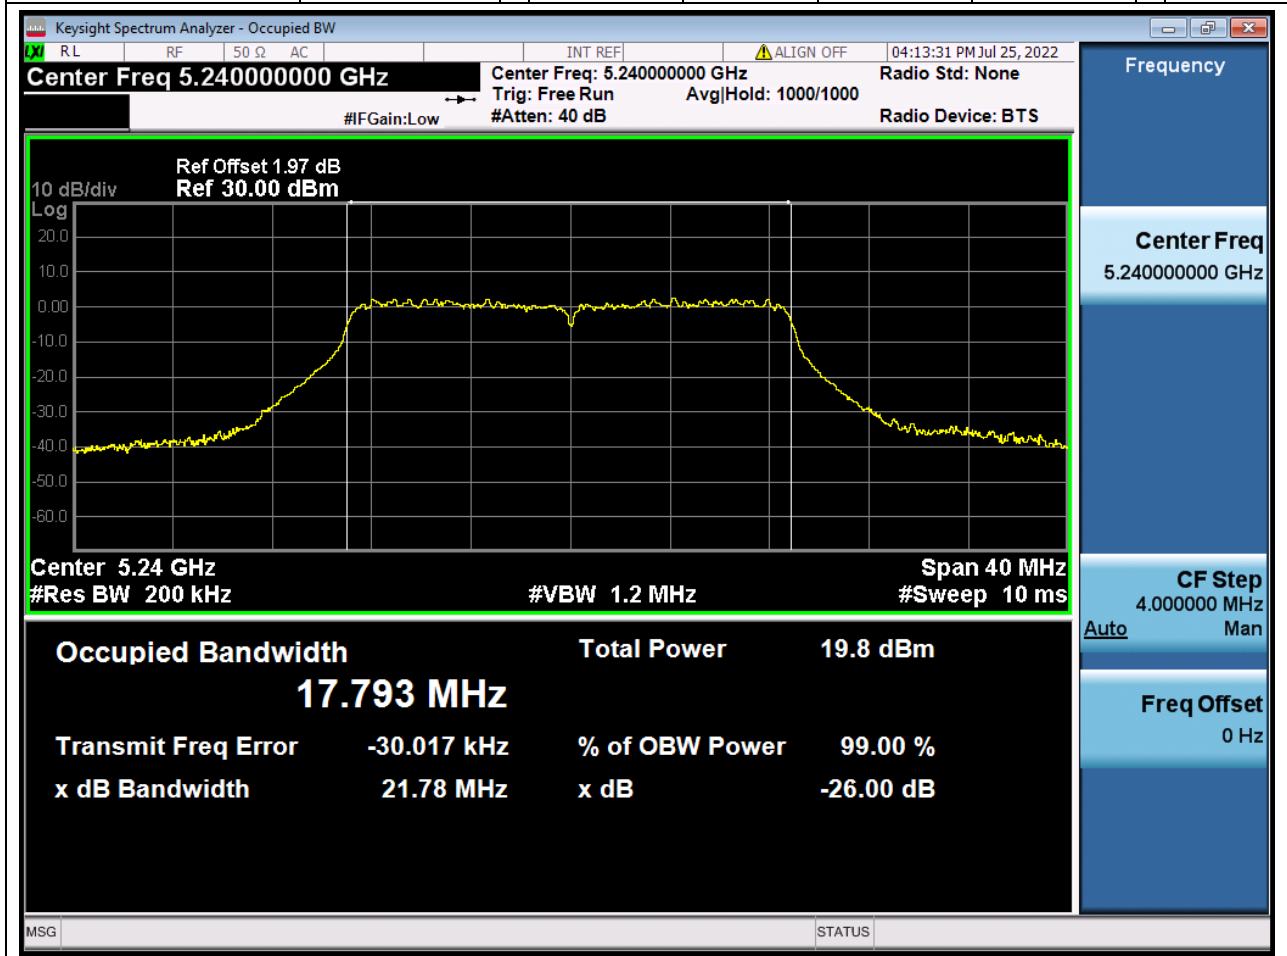

11. 802.11ac_20M_U-NII-1_H

11.1. A.2.2-99% Bandwidth(NTNV)

Center Frequency (MHz)	OBW Power (%)	RBW (MHz)	Detector	Limit (MHz)	OBW (MHz)	Verdict
5240	99	0.2	Peak	0	17.79314	Unknown