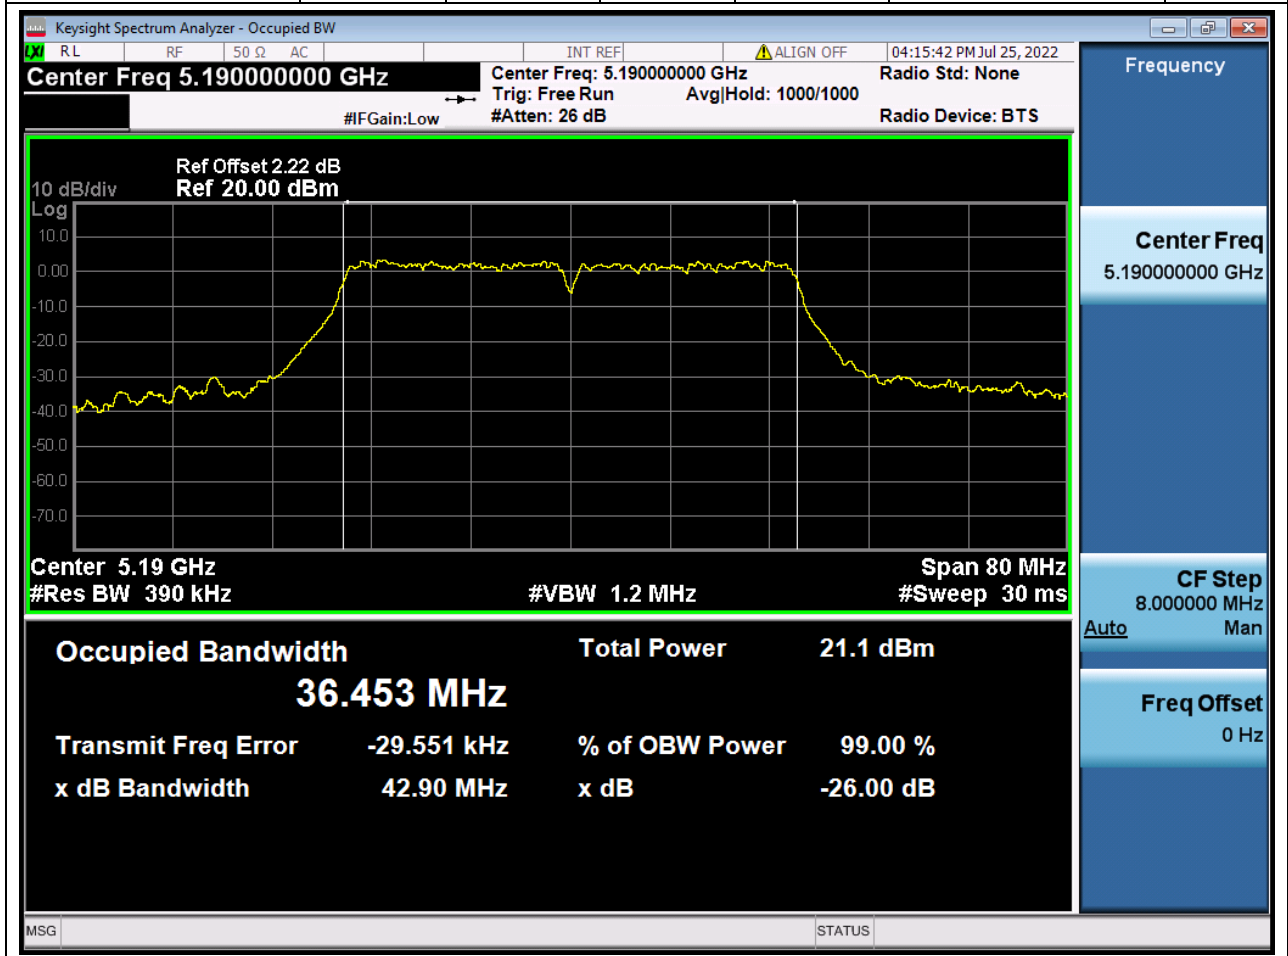

12. 802.11ac_40M_U-NII-1_L

12.1. A.2-26dB Bandwidth(NTNV)

Center Frequency (MHz)	XdB Down	RBW (MHz)	Detector	Limit (MHz)	XdB BandWidth (MHz)	Verdict
5190	26	0.39	Peak	0	42.900847	Unknow