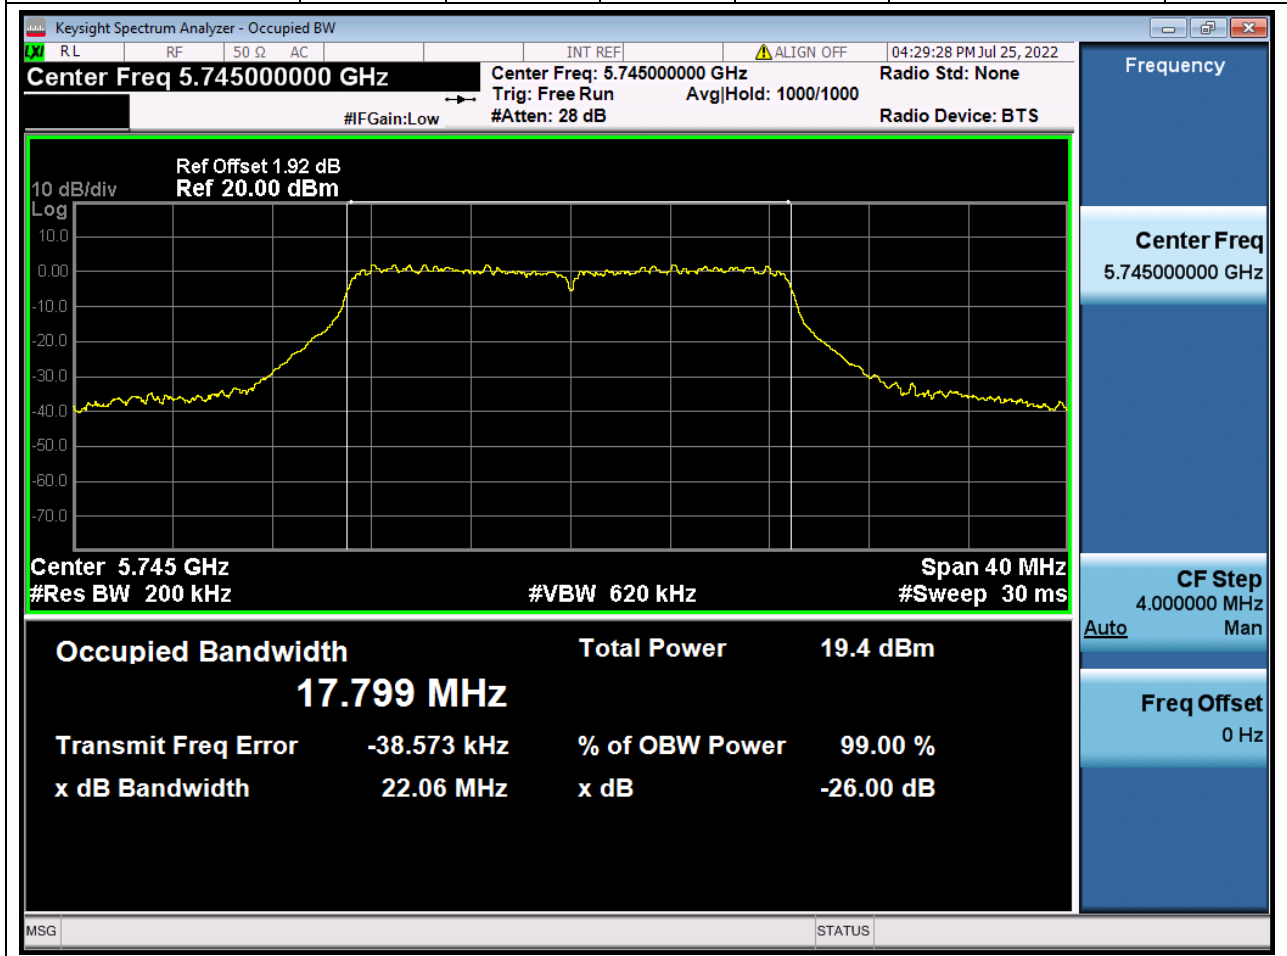

15. 802.11a_20M_U-NII-3_L

15.1. A.2-26dB Bandwidth(NTNV)

Center Frequency (MHz)	XdB Down	RBW (MHz)	Detector	Limit (MHz)	XdB BandWidth (MHz)	Verdict
5745	26	0.2	Peak	0	22.060839	Unknow