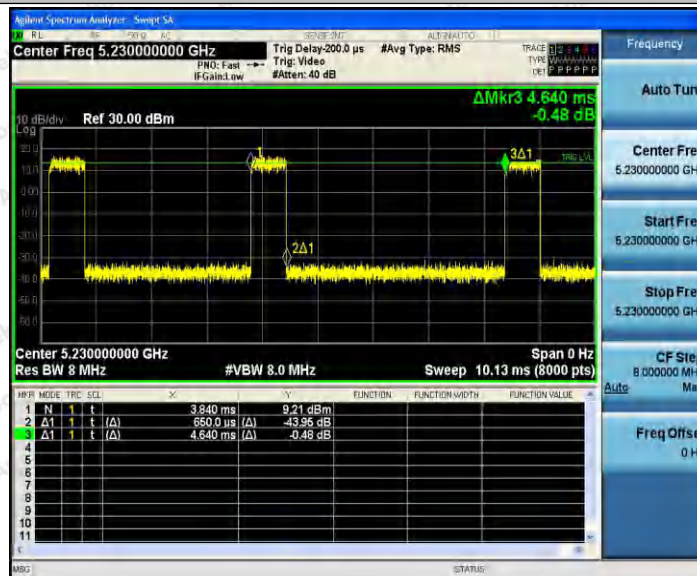

Hotline  
400-003-0500  
www.anbotek.com

11N40SISO\_Ant2\_5190

11N40SISO\_Ant1\_5230