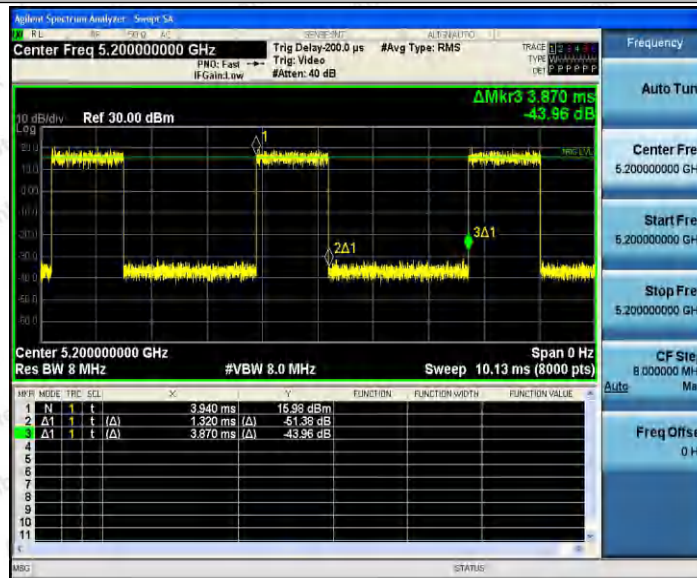

Hotline  
 400-003-0500  
 www.anbotek.com

11N20SISO\_Ant1\_5200

11N20SISO\_Ant2\_5200