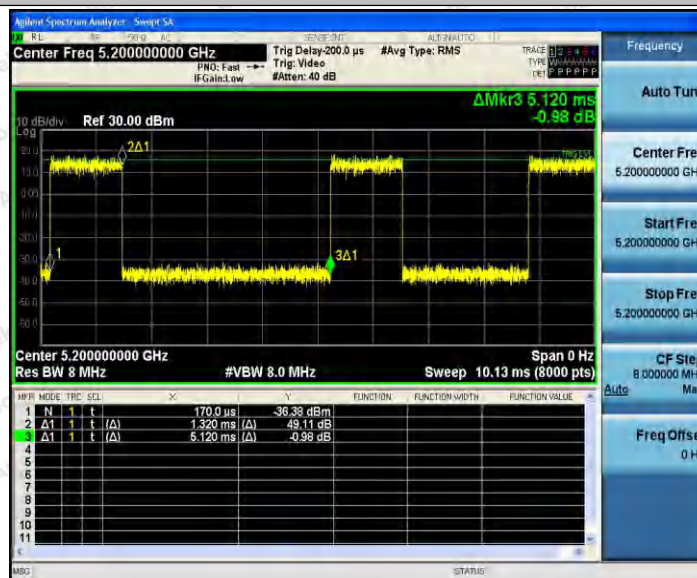

Hotline  
 400-003-0500  
 www.anbotek.com

11N20SISO\_Ant1\_5200

11N20SISO\_Ant2\_5200