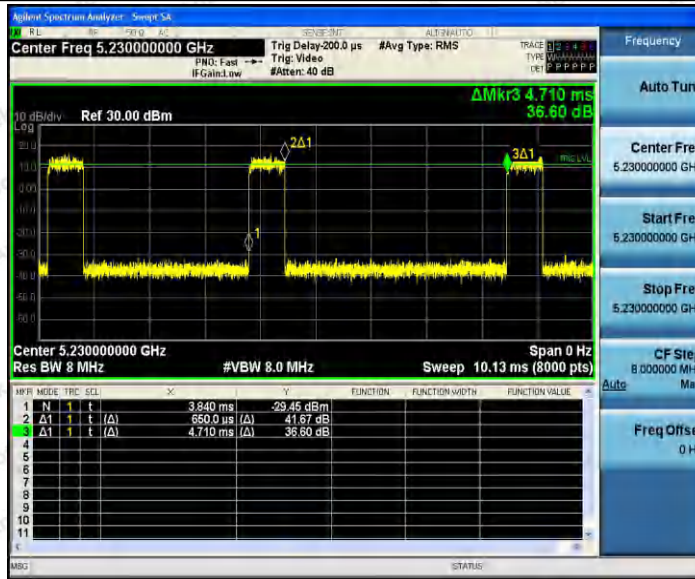

11N40SISO_Ant2_5230