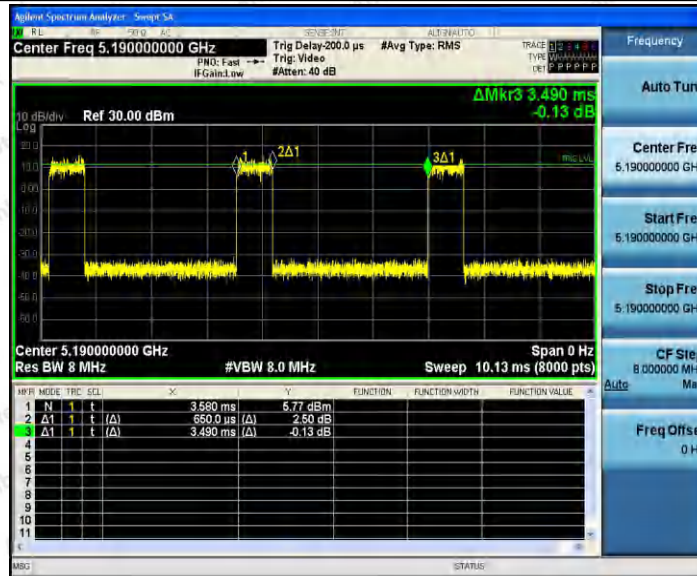

Hotline  
400-003-0500  
www.anbotek.com

11N40SISO\_Ant2\_5190

11N40SISO\_Ant1\_5230