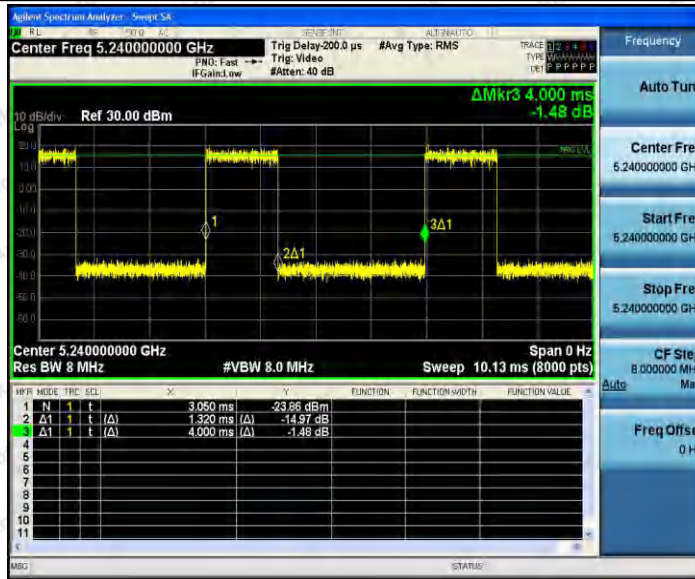

11N20SISO_Ant1_5240