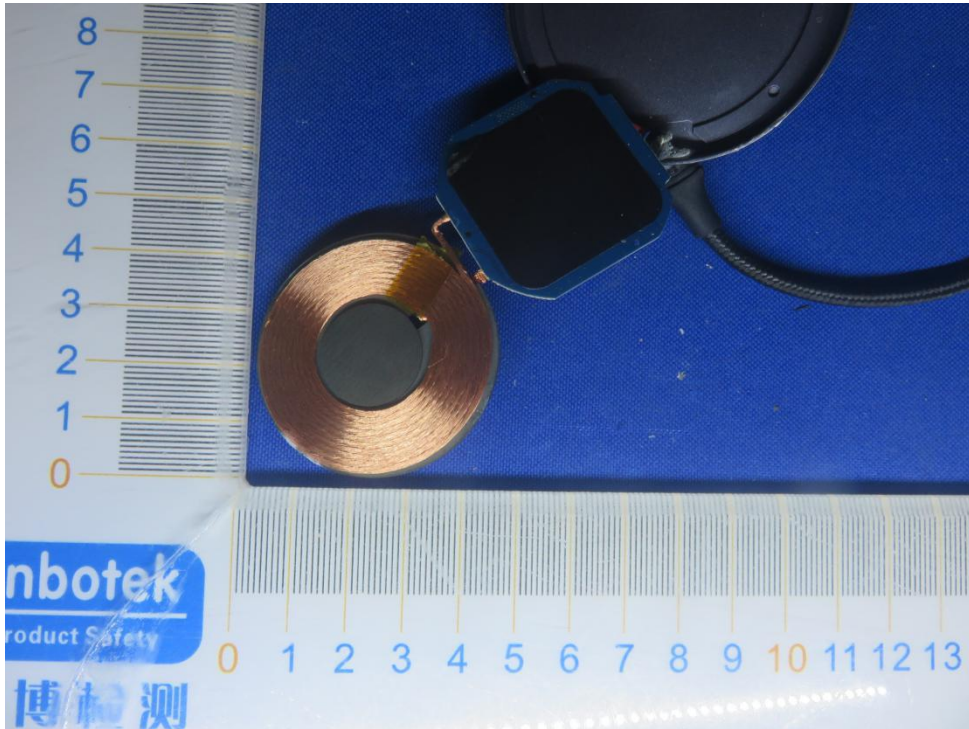

FCC ID: 2AQI5-CD245

Antenna