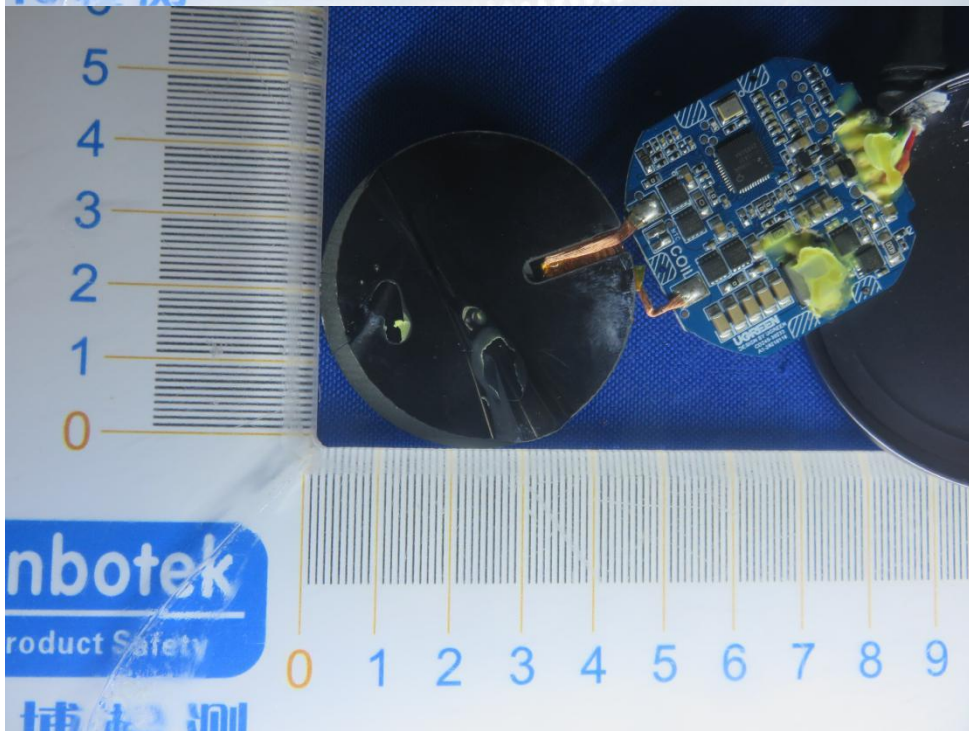

FCC ID: 2AQI5-CD245

Antenna