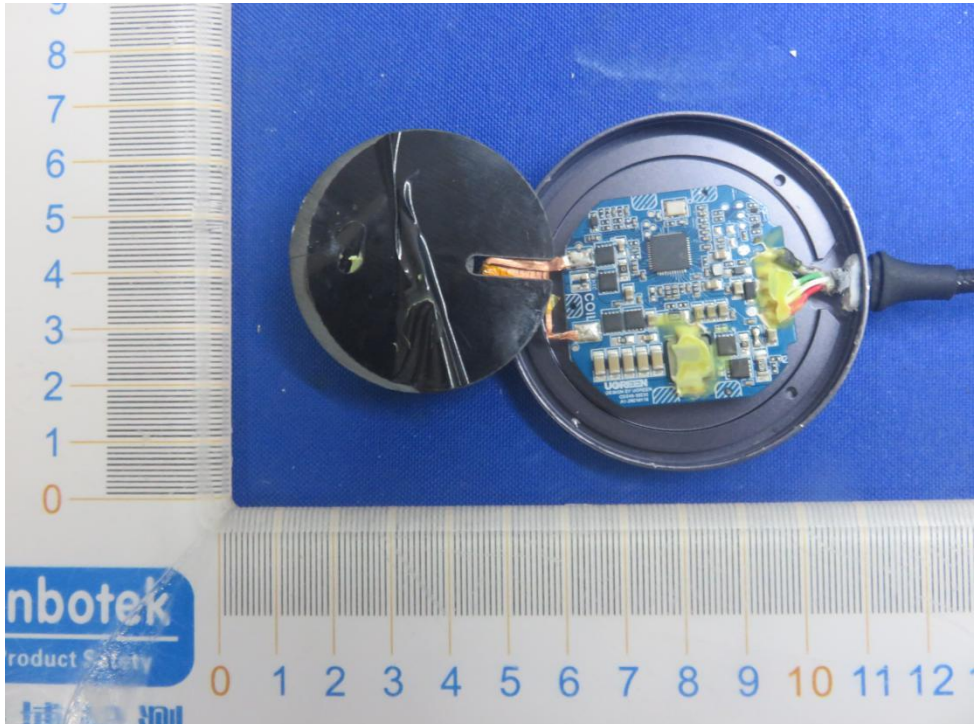

FCC ID: 2AQI5-CD245

Antenna