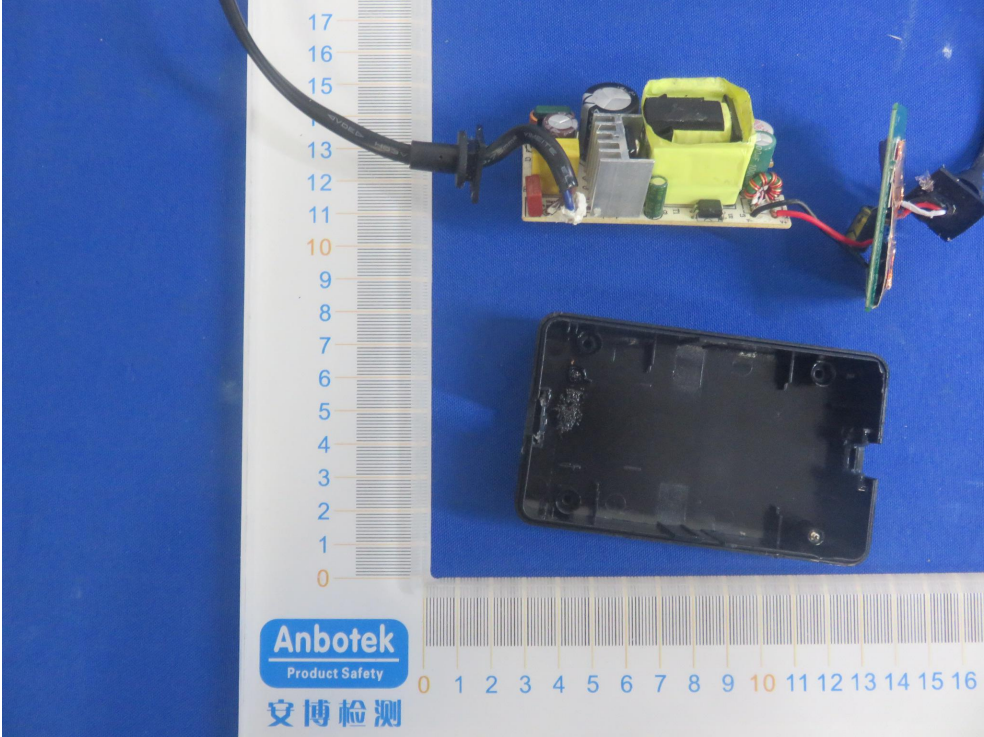

FCC ID: 2AQA6- H7002

ANT