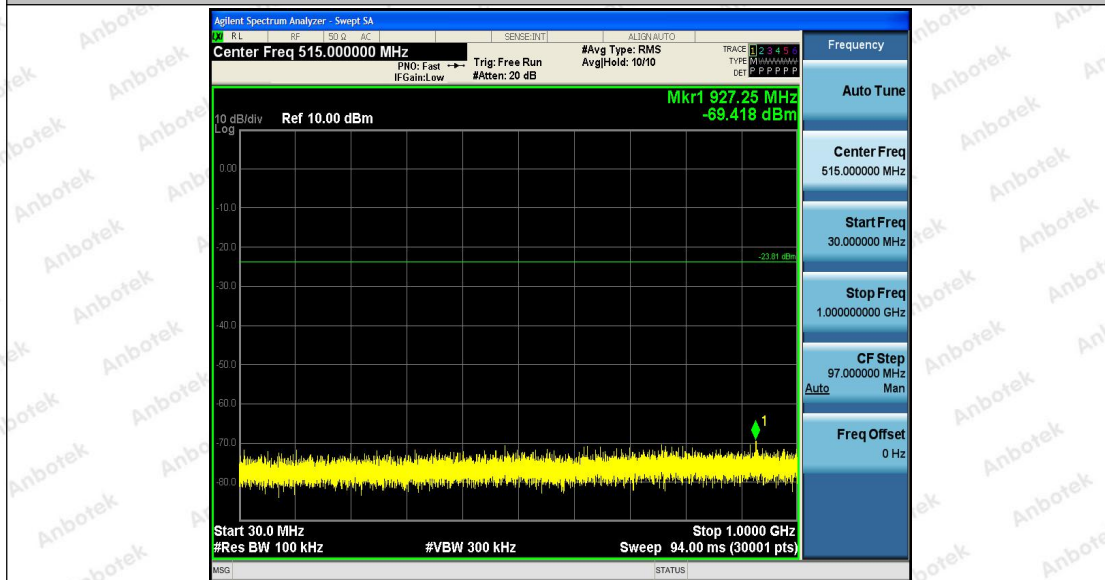

Hotline  
400-003-0500  
www.anbotek.com

11N20\_Ant1\_2412\_30~1000

11N20\_Ant1\_2412\_1000~26500