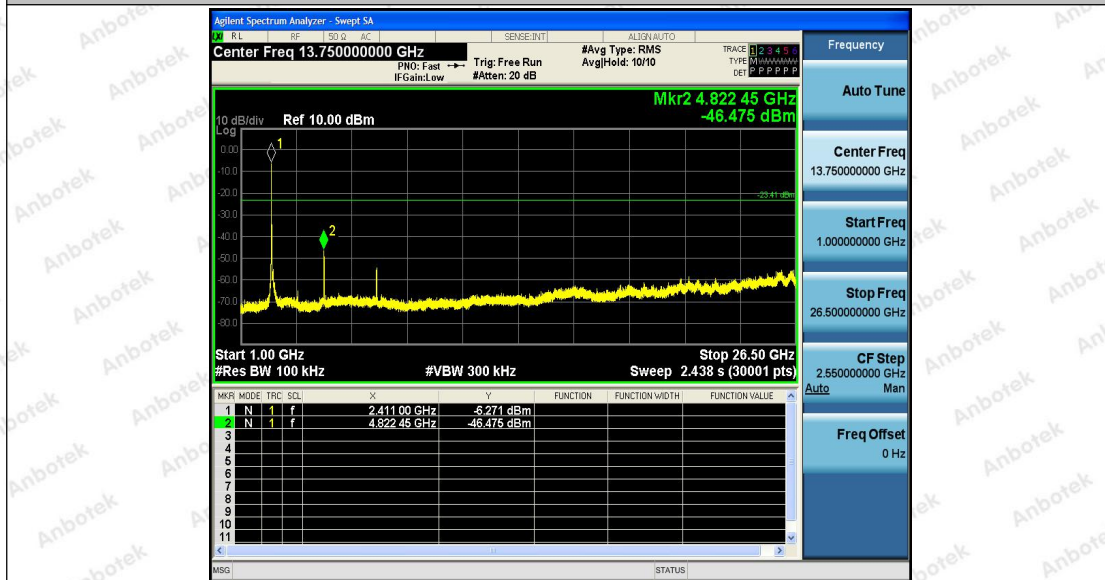

Hotline  
400-003-0500  
www.anbotek.com

11G\_Ant1\_2412\_1000~26500

11G\_Ant1\_2437\_0~Reference