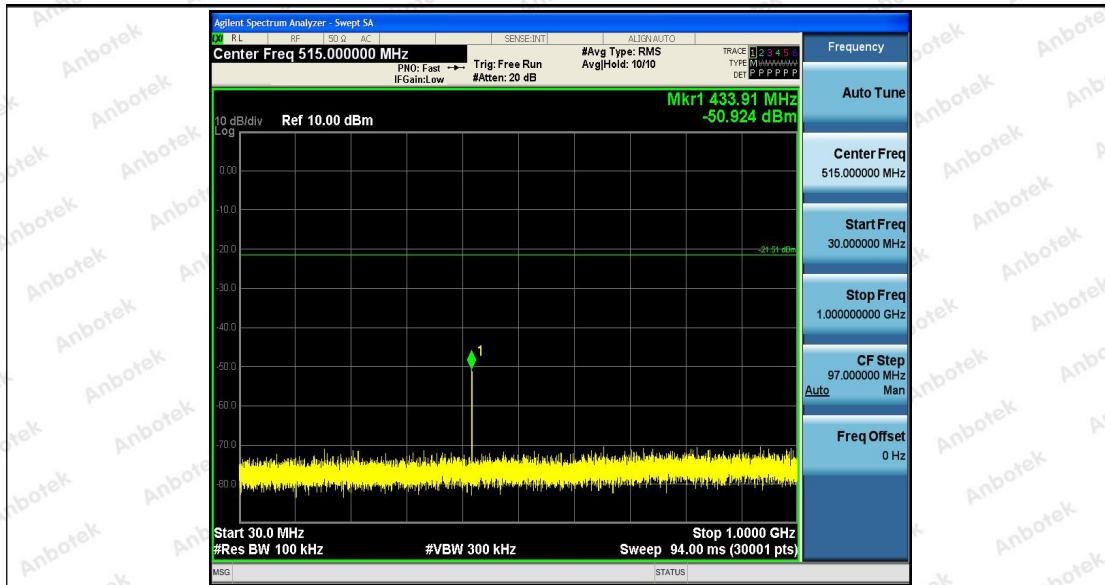

11G_Ant1_2462_1000~26500