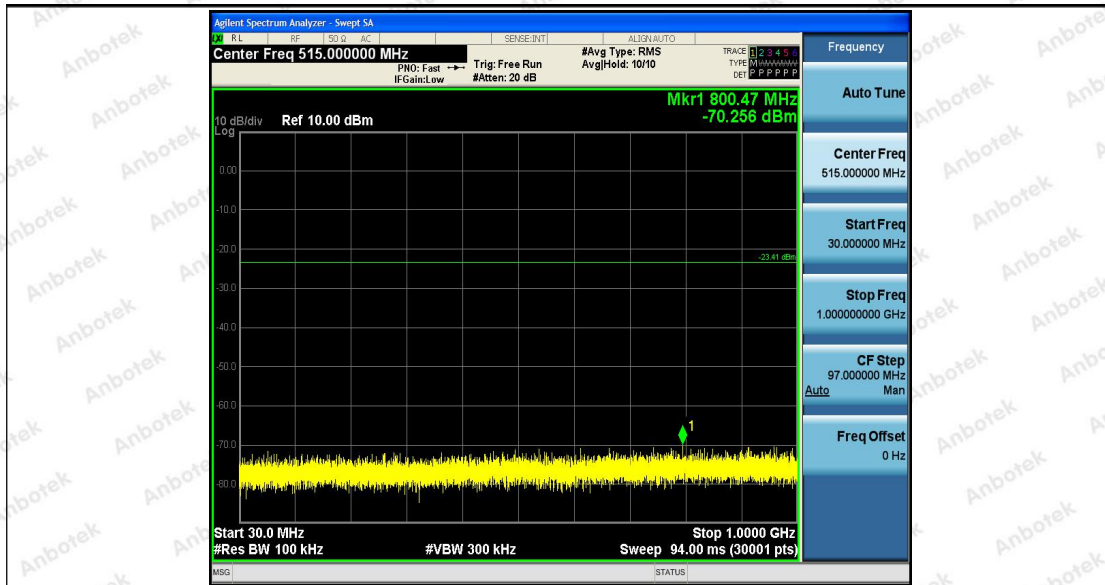

11G_Ant1_2412_1000~26500