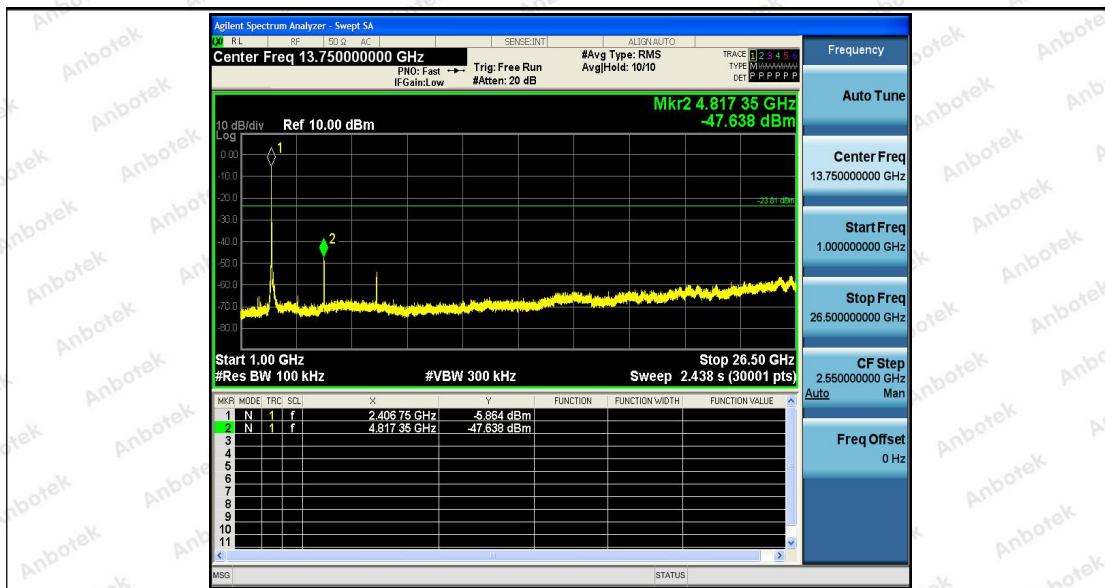

11N20_Ant1_2437_0~Reference