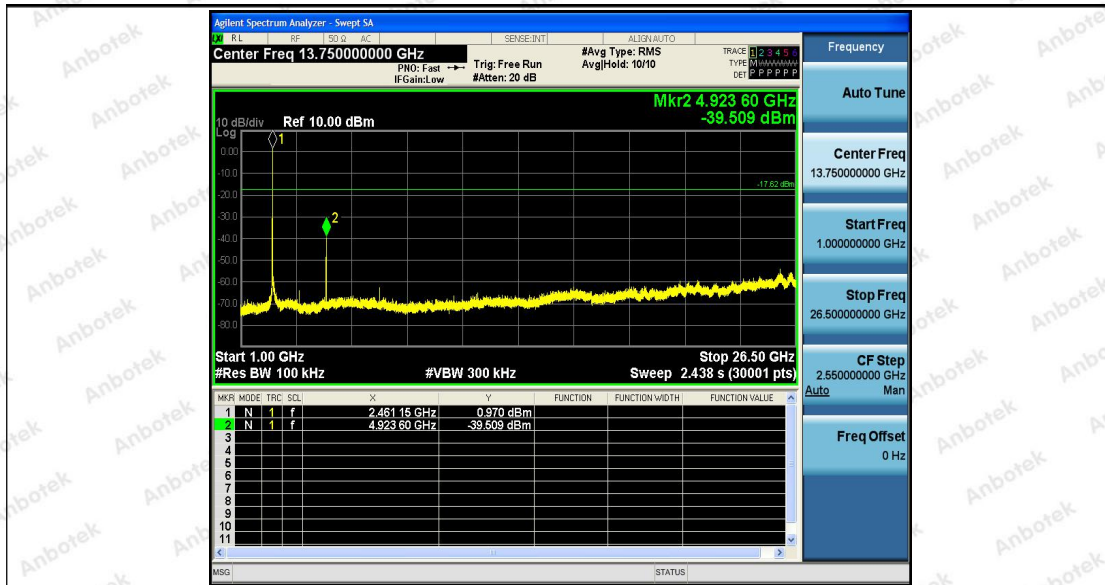

11G_Ant1_2412_0~Reference