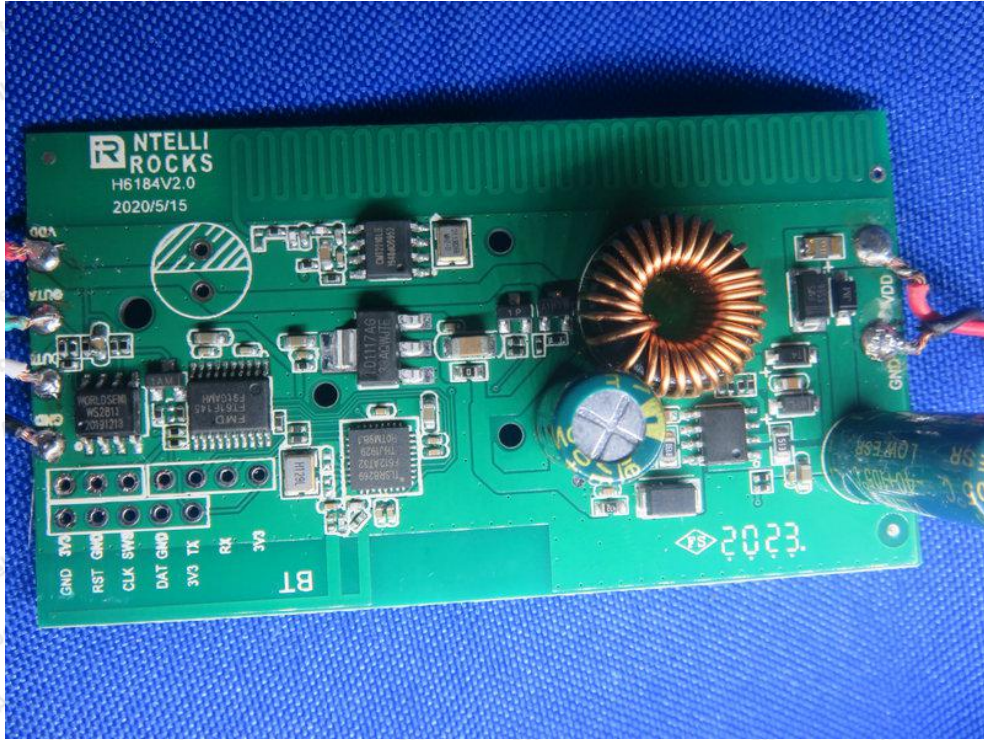

Hotline  
400-003-0500  
www.anbotek.com

433MHz RX ANT

BT ANT