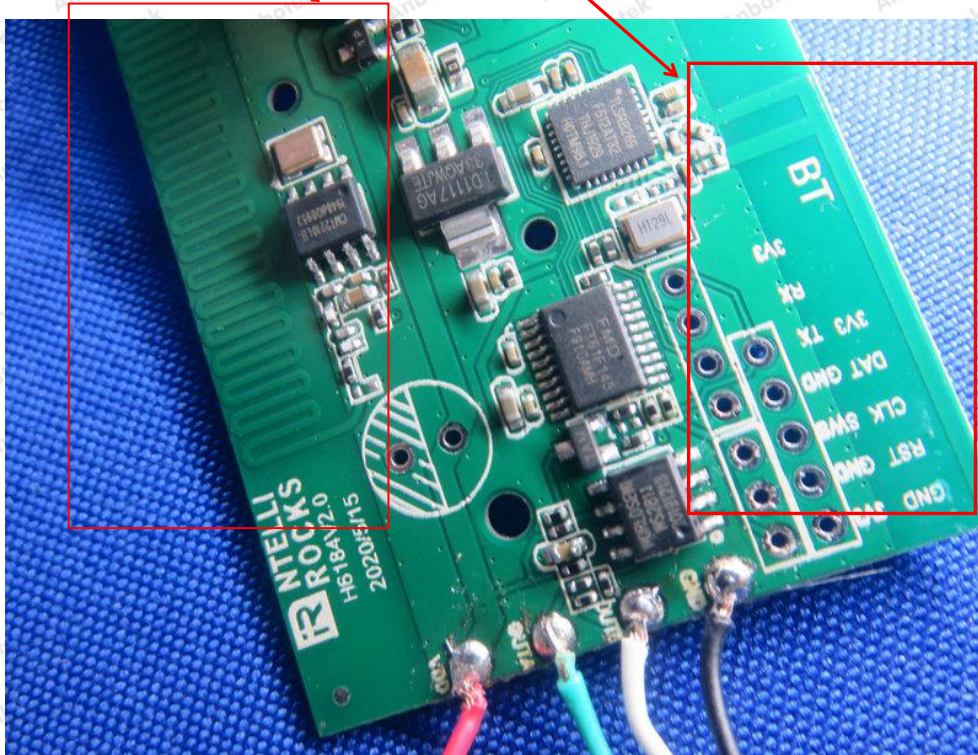

Hotline  
400-003-0500  
www.anbotek.com

433MHz RX ANT

BT ANT