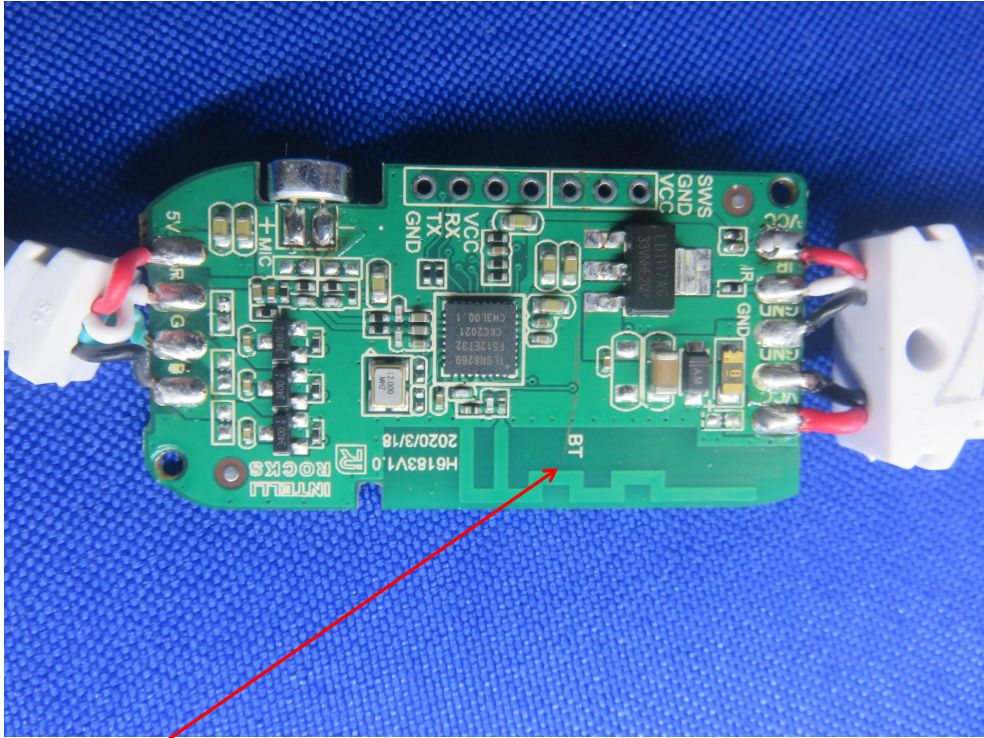

FCC ID: 2AQA6-H6179

BT ANT