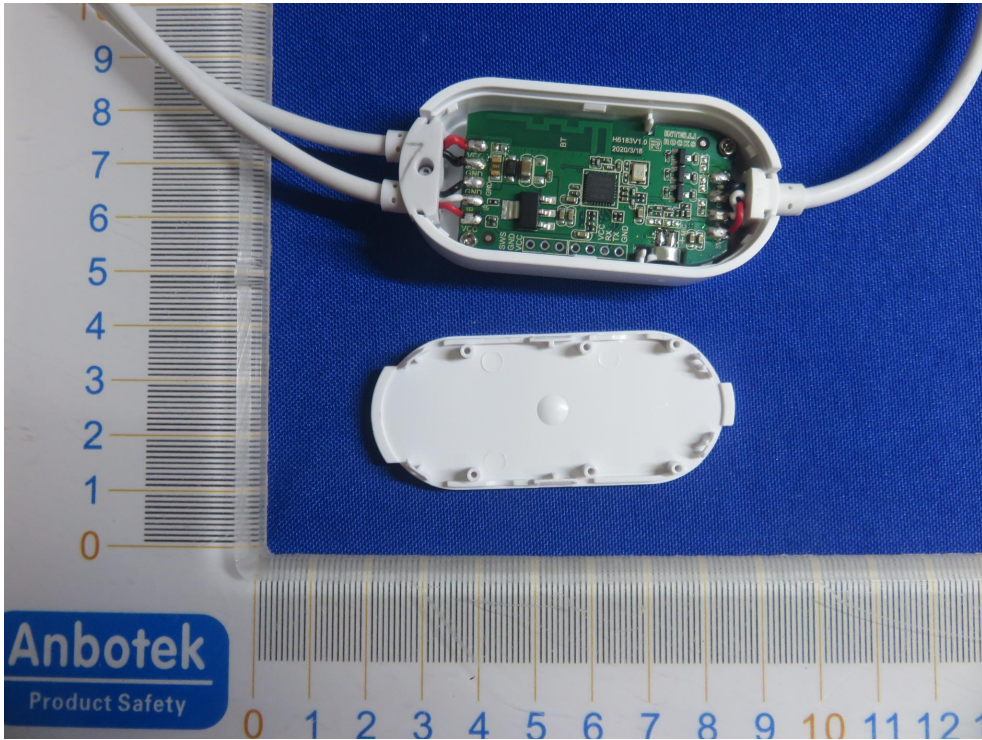

FCC ID: 2AQA6-H6179

BT ANT