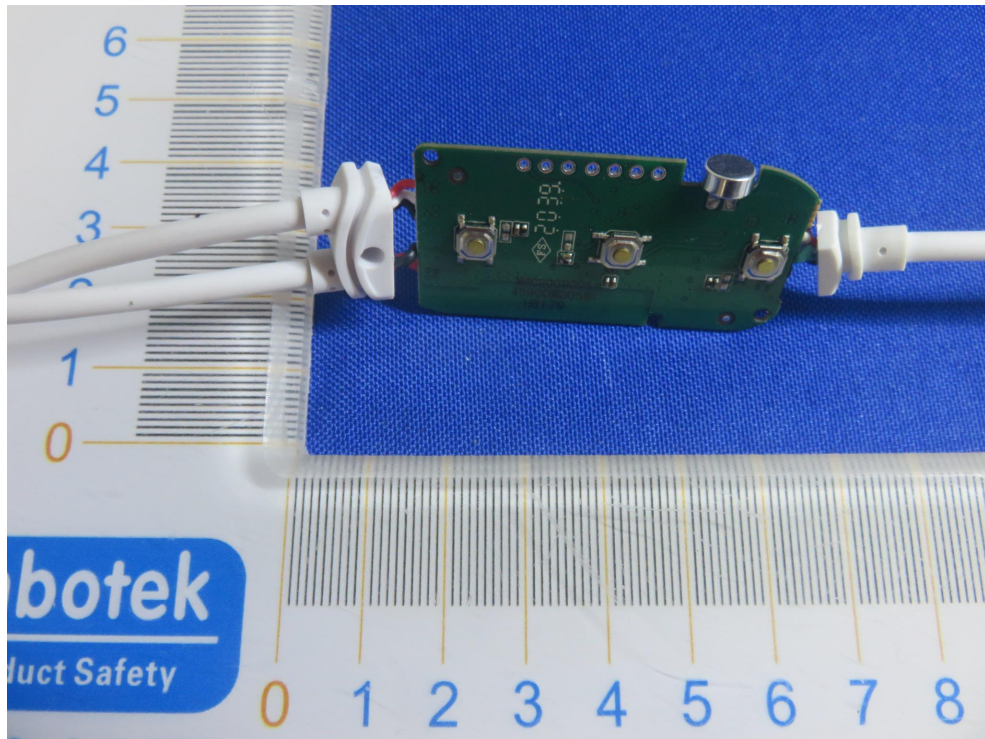

FCC ID: 2AQA6-H6179

BT ANT