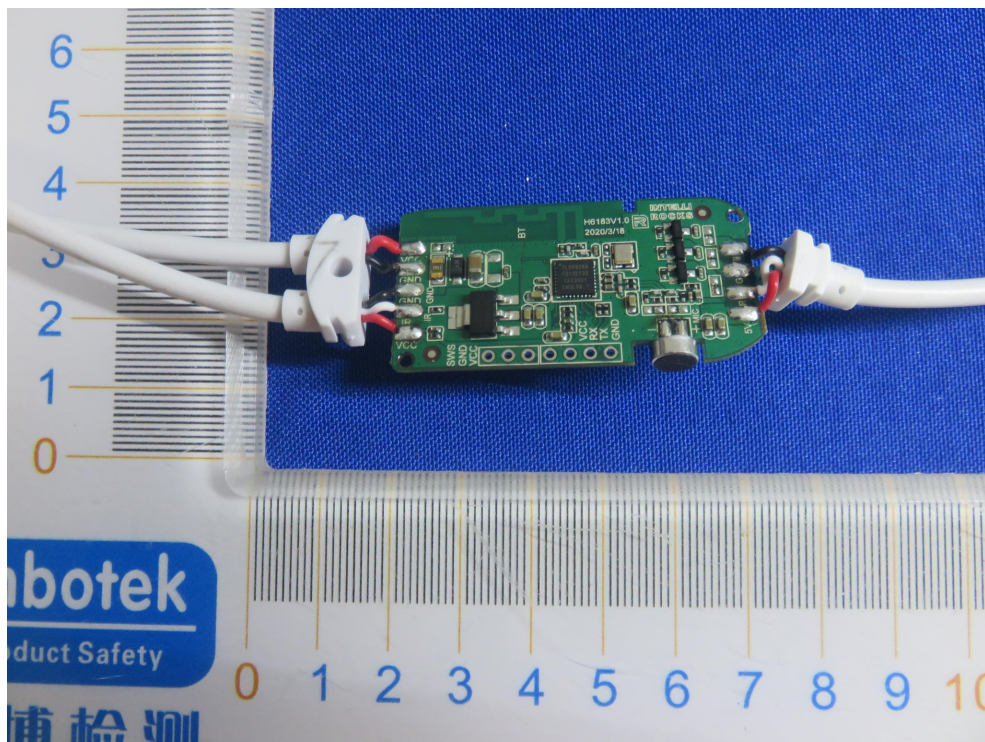

FCC ID: 2AQA6-H6179

BT ANT