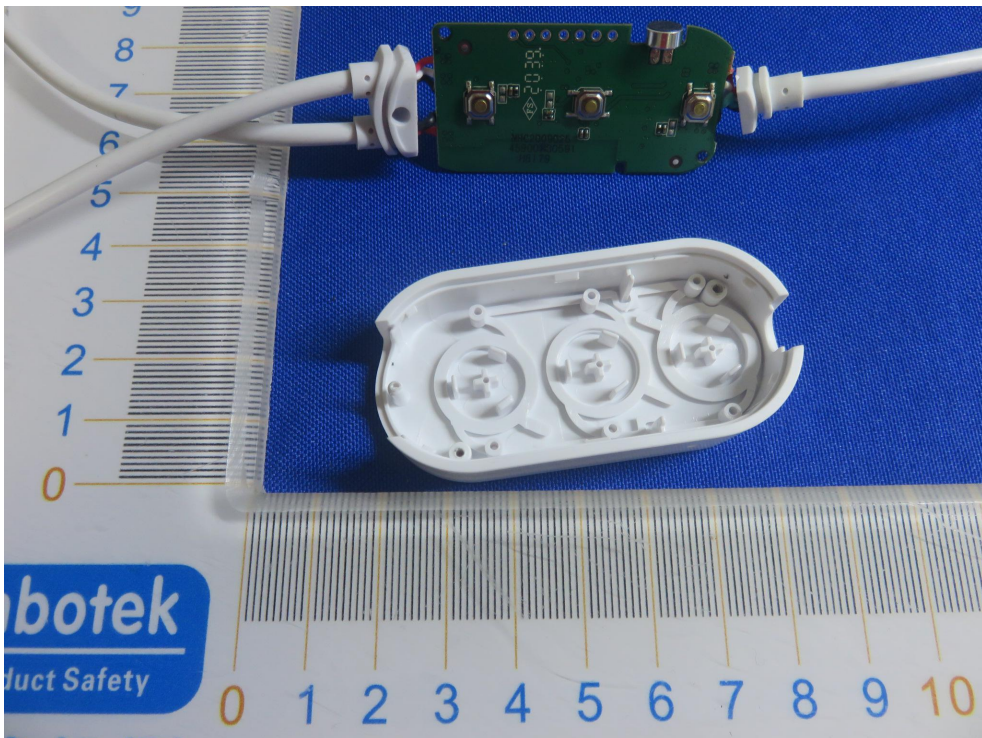

FCC ID: 2AQA6-H6179

BT ANT