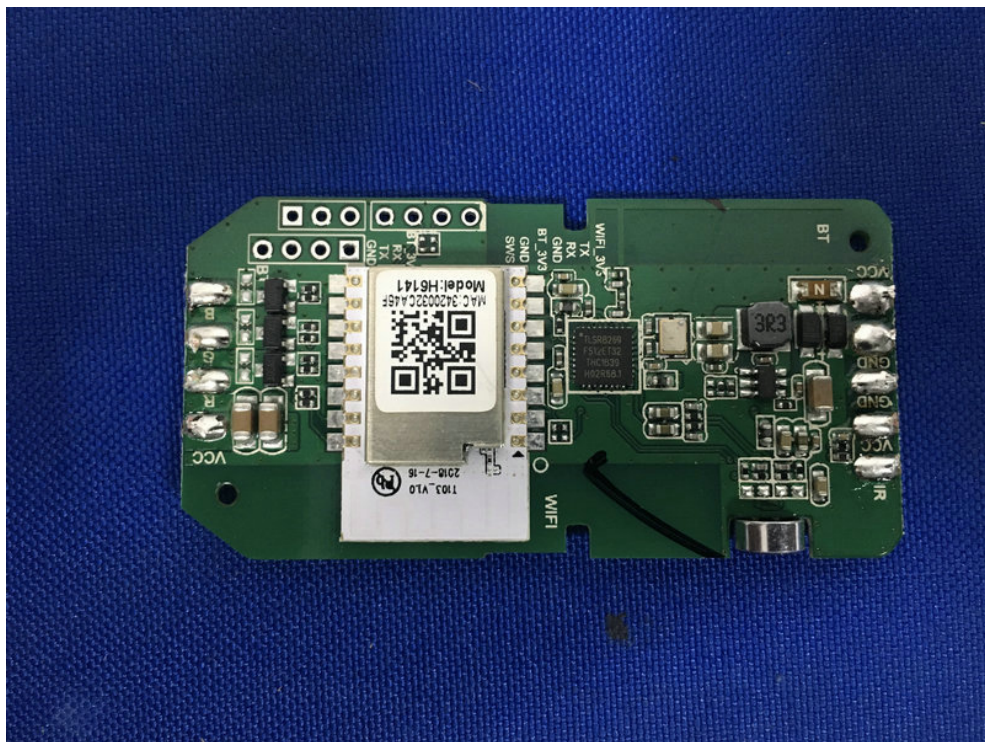

FCC ID: 2AQA6-H6141

WiFi

BLE