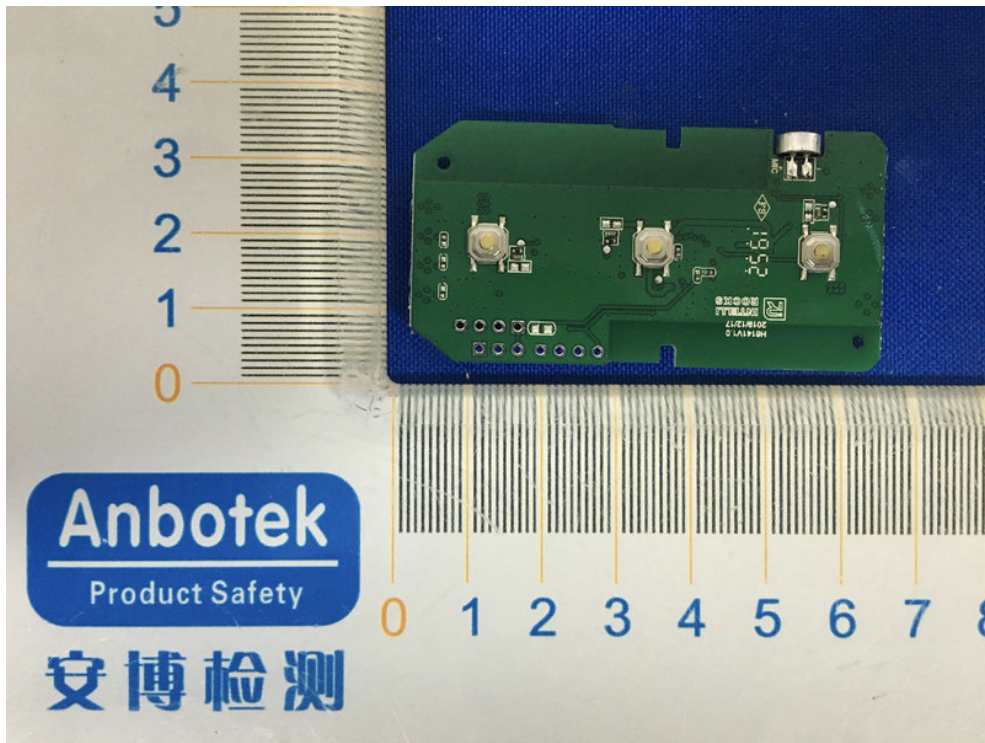

FCC ID: 2AQA6-H6141

WiFi

BLE