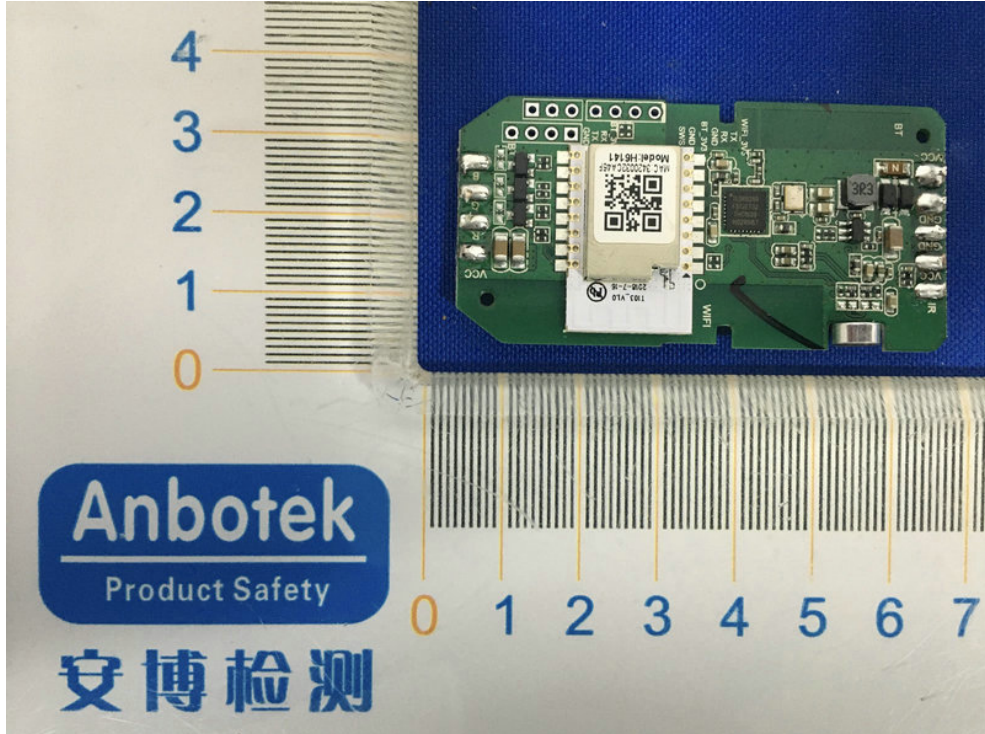

FCC ID: 2AQA6-H6141

WiFi

BLE