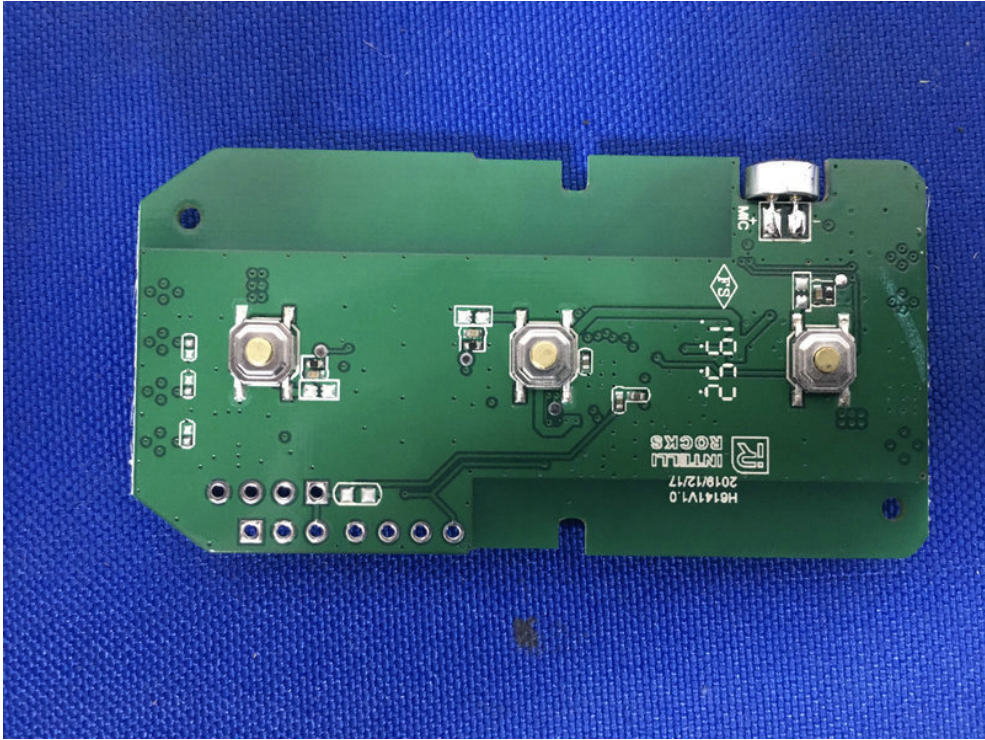

FCC ID: 2AQA6-H6141

WiFi

BLE