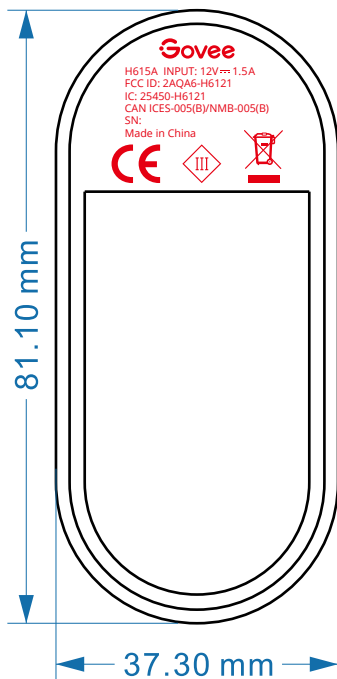

红色字符镭雕

内容字体大小: Open Sans-Regular 4PX

红色字符镭雕

内容字体大小: Open Sans-Regular 4PX

红色字符镭雕

内容字体大小: Open Sans-Regular 4PX

红色字符镭雕

内容字体大小: Open Sans-Regular 4PX

红色字符镭雕

内容字体大小: Open Sans-Regular 4PX