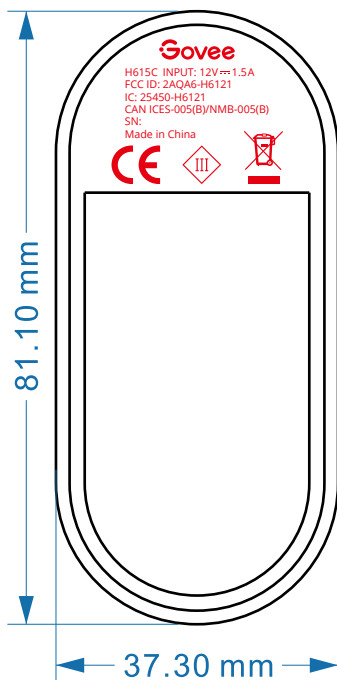

红色字符镭雕

内容字体大小: Open Sans-Regular 4PX

红色字符镭雕

内容字体大小: Open Sans-Regular 4PX

红色字符镭雕

内容字体大小: Open Sans-Regular 4PX

红色字符镭雕

内容字体大小: Open Sans-Regular 4PX

红色字符镭雕

内容字体大小: Open Sans-Regular 4PX