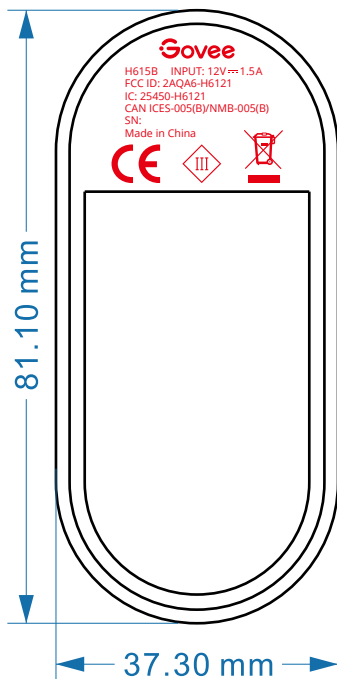

红色字符镭雕

内容字体大小: Open Sans-Regular 4PX

红色字符镭雕

内容字体大小: Open Sans-Regular 4PX

红色字符镭雕

内容字体大小: Open Sans-Regular 4PX

红色字符镭雕

内容字体大小: Open Sans-Regular 4PX

红色字符镭雕

内容字体大小: Open Sans-Regular 4PX