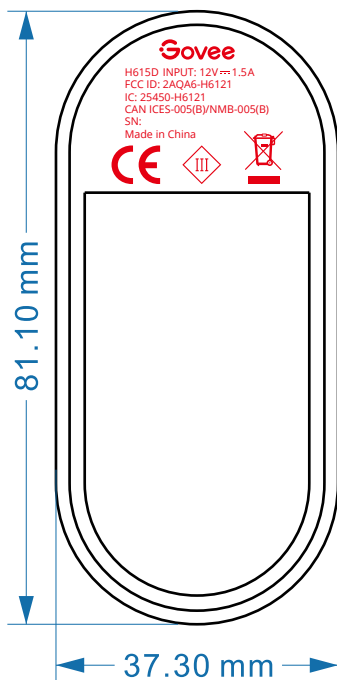

红色字符镭雕

内容字体大小: Open Sans-Regular 4PX

红色字符镭雕

内容字体大小: Open Sans-Regular 4PX

红色字符镭雕

内容字体大小: Open Sans-Regular 4PX

红色字符镭雕

内容字体大小: Open Sans-Regular 4PX

红色字符镭雕

内容字体大小: Open Sans-Regular 4PX