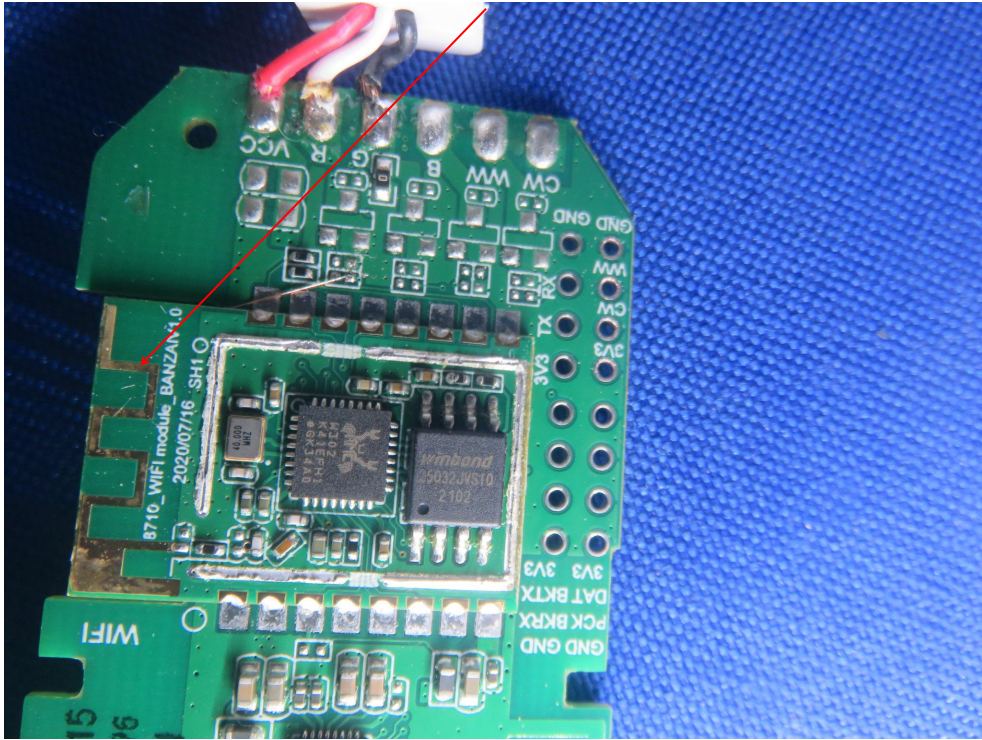

FCC ID: 2AQA6-H611A

WIFI ANT

BLE ANT