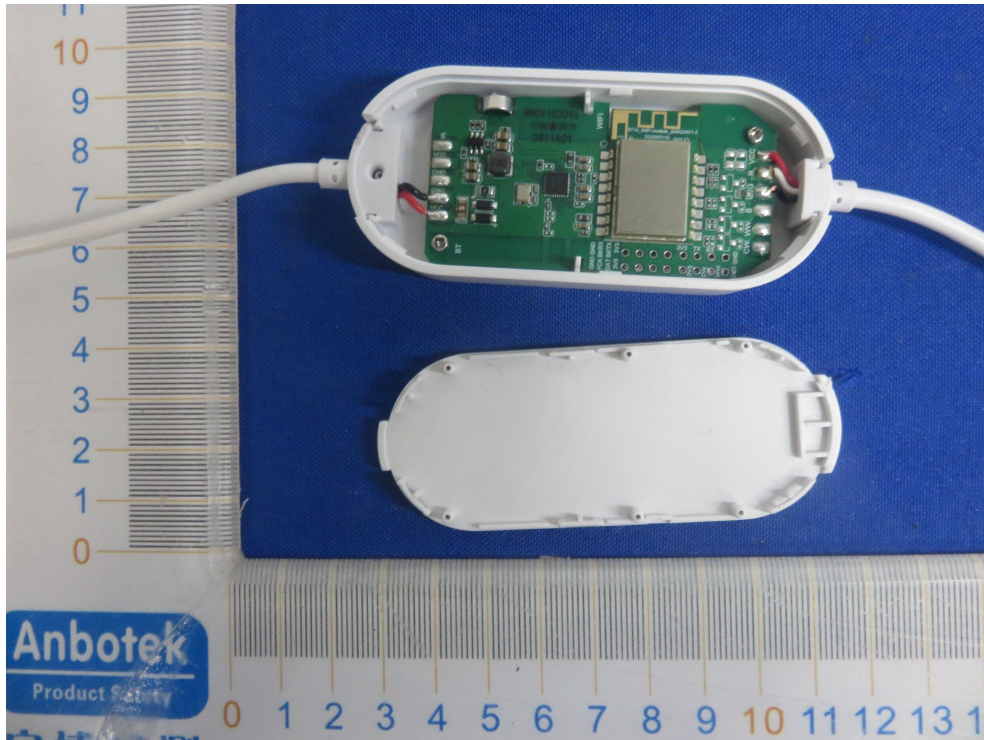

FCC ID: 2AQA6-H611A

WIFI ANT

BLE ANT