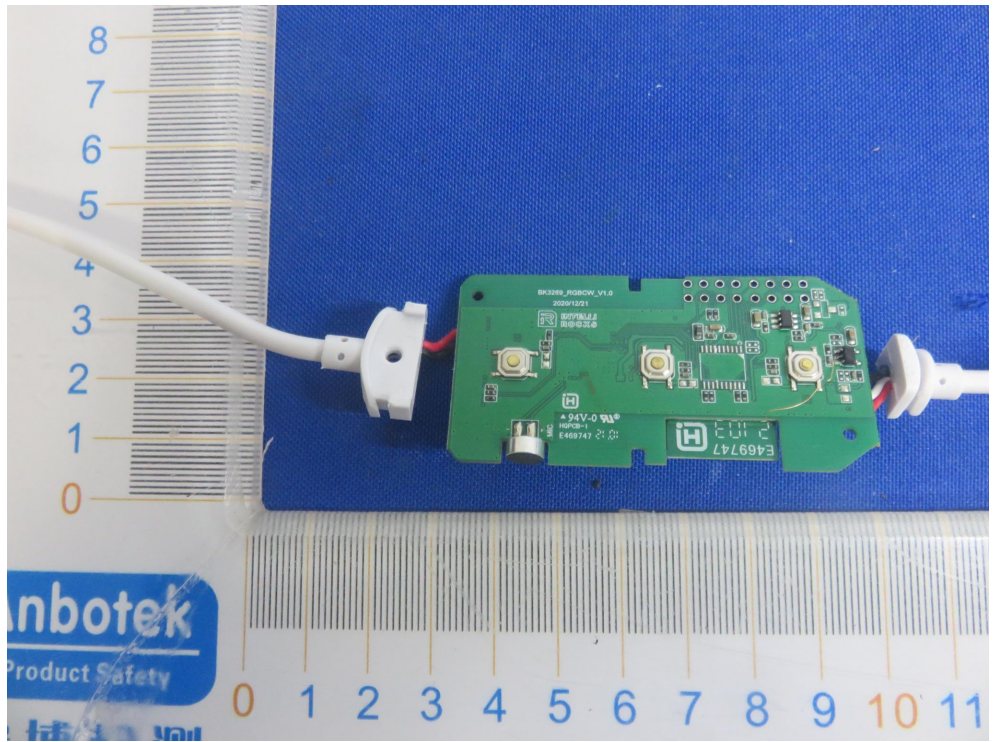

FCC ID: 2AQA6-H611A

WIFI ANT

BLE ANT