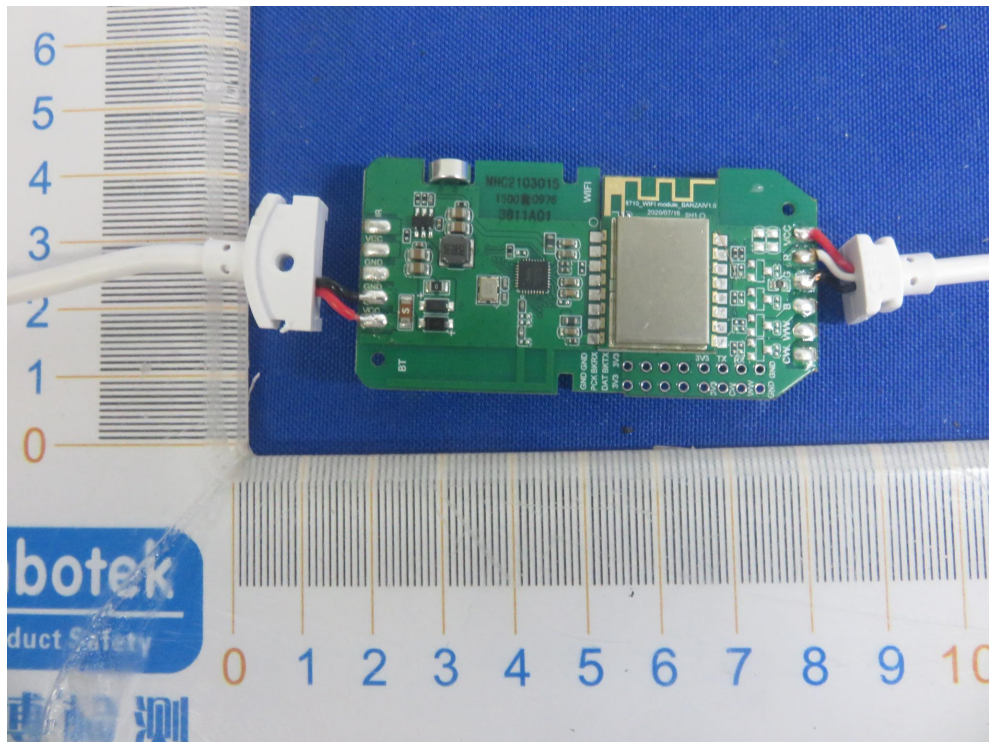

FCC ID: 2AQA6-H611A

WIFI ANT

BLE ANT