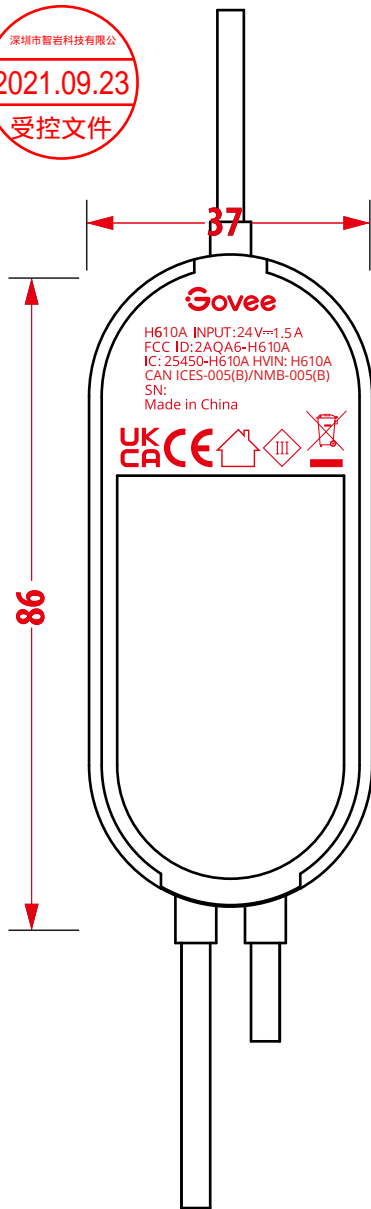

深圳市智岩科技有限公司
2021.09.23
受控文件

红色字符镭雕 三模控制盒