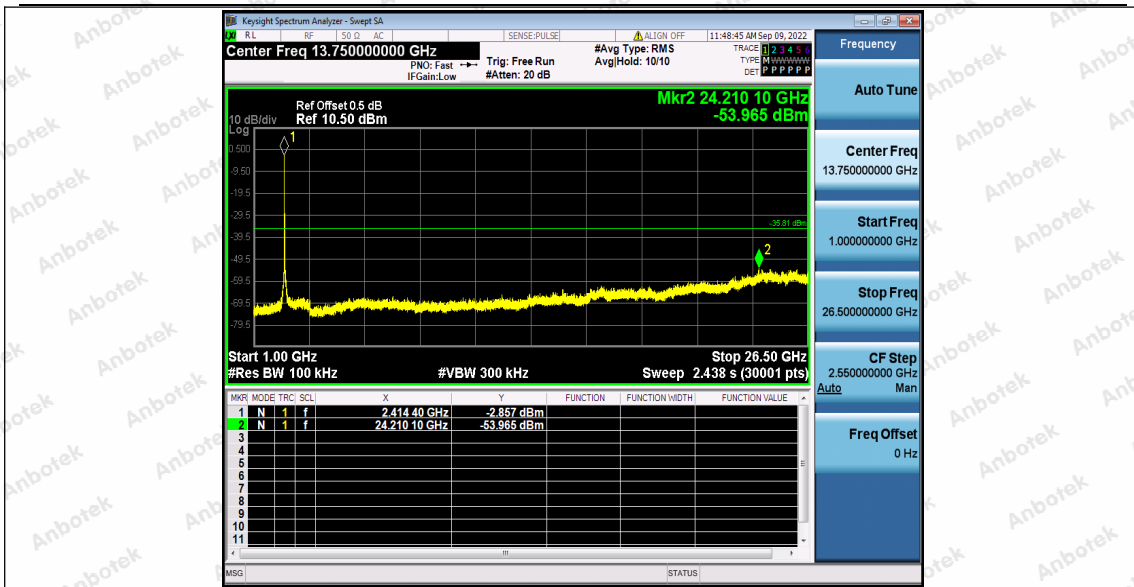

11N20SISO_Ant1_2437_0~Reference