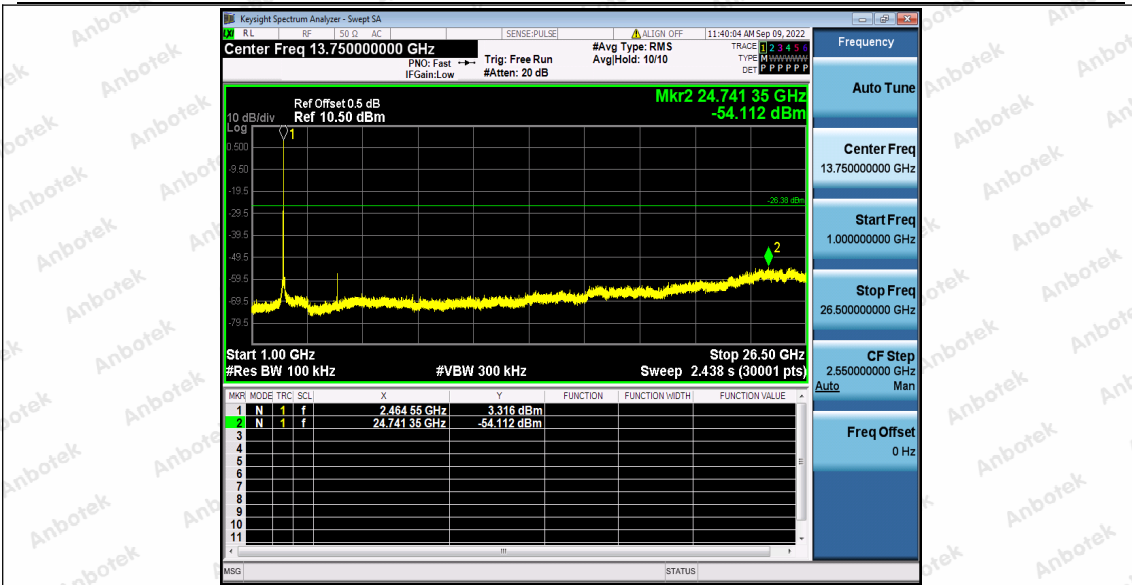

11G_Ant1_2412_0~Reference