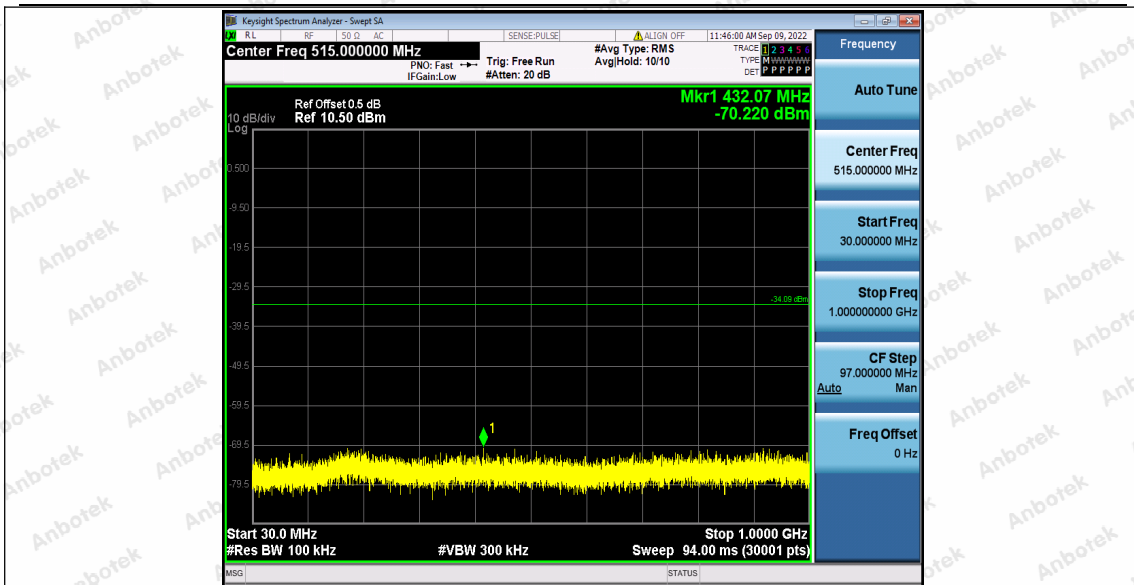

11G_Ant1_2462_1000~26500