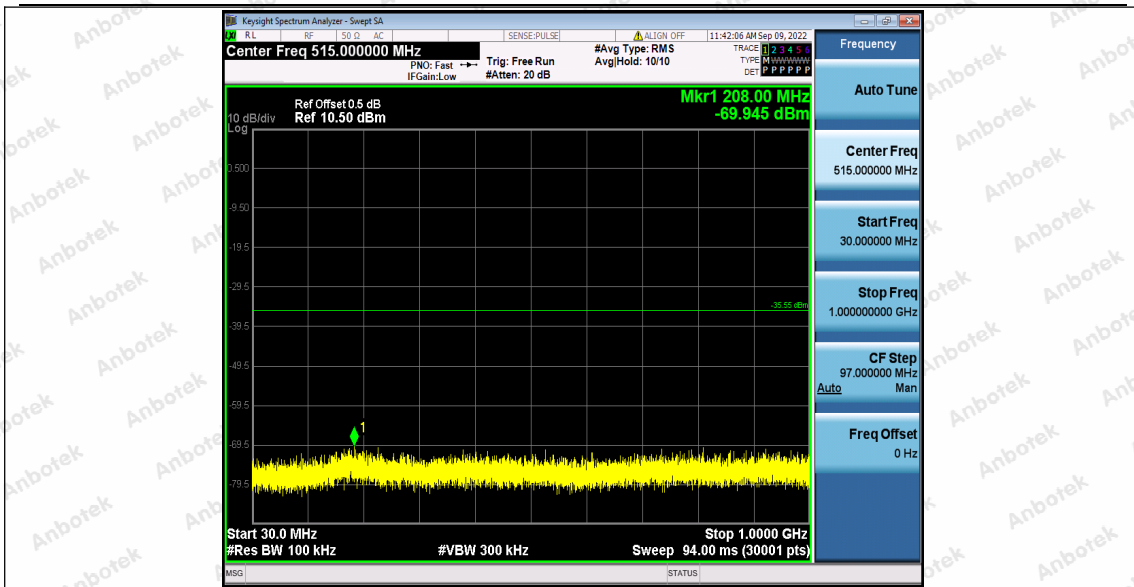

11G_Ant1_2412_1000~26500