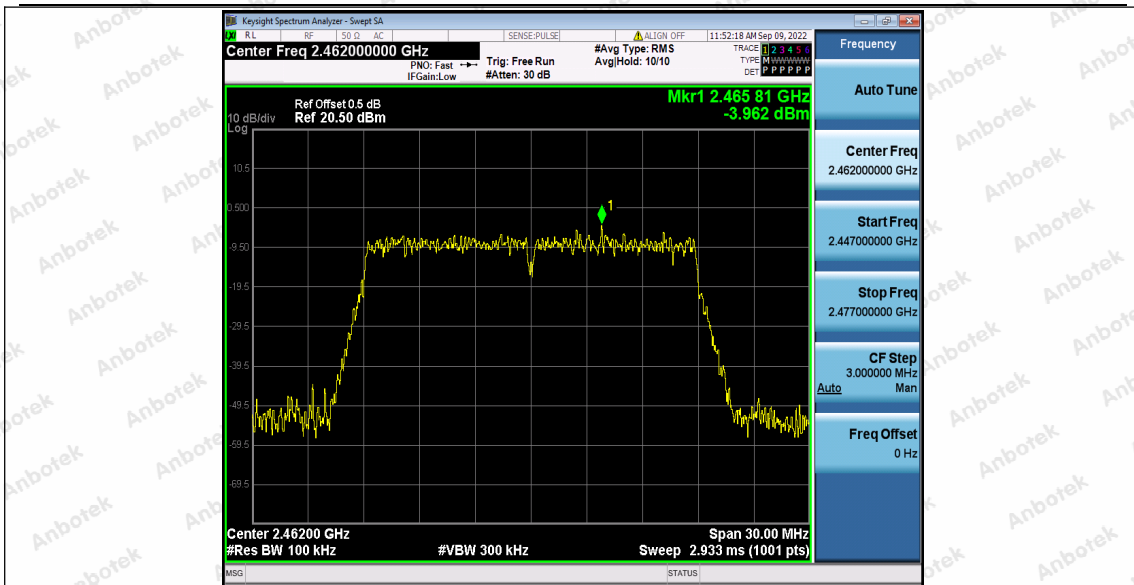

11N20SISO_Ant1_2462_30~1000