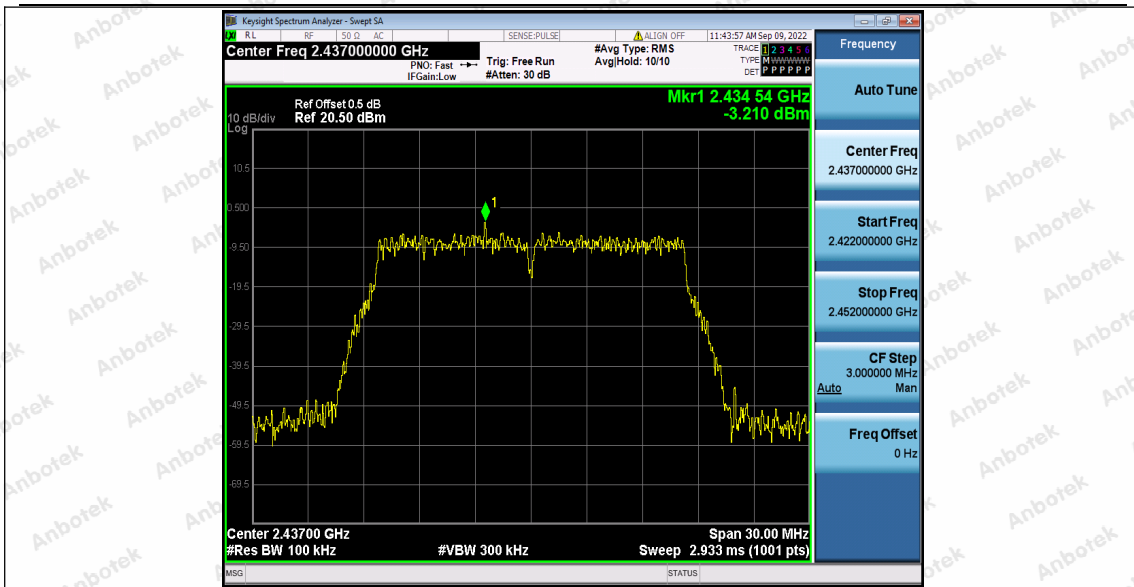

11G_Ant1_2437_30~1000