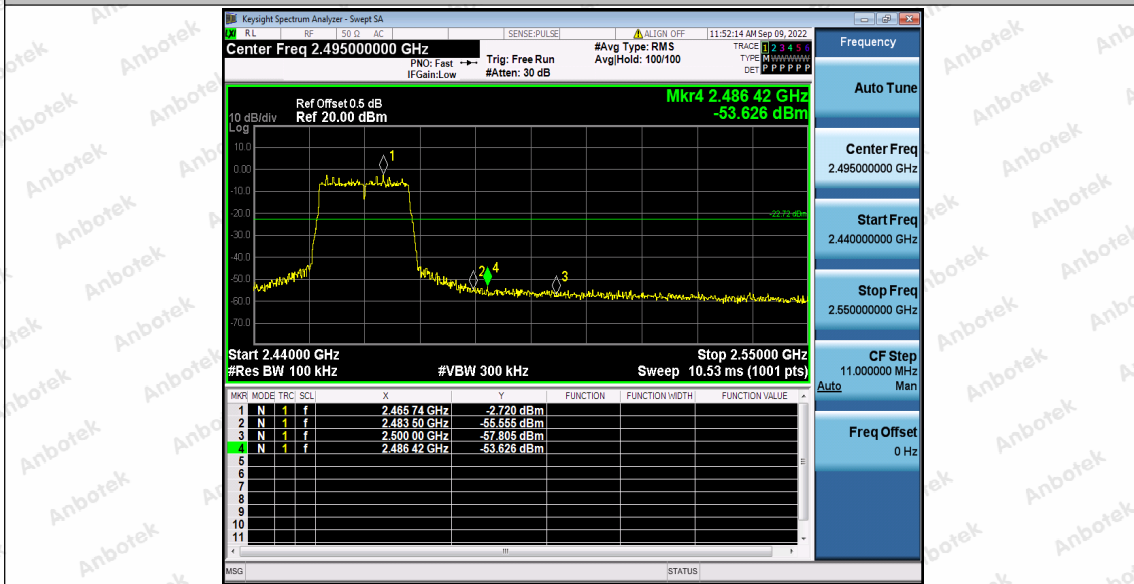

11N20SISO\_Ant1\_High\_2462