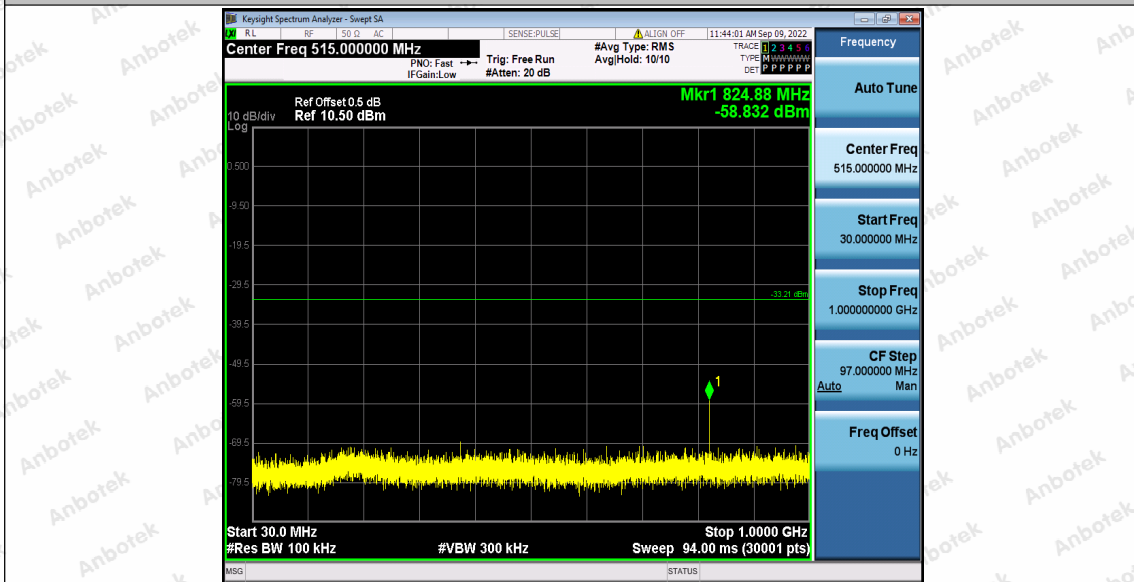

Hotline 400-003-0500  
www.anbotek.com.cn

11G\_Ant1\_2437\_30~1000

11G\_Ant1\_2437\_1000~26500