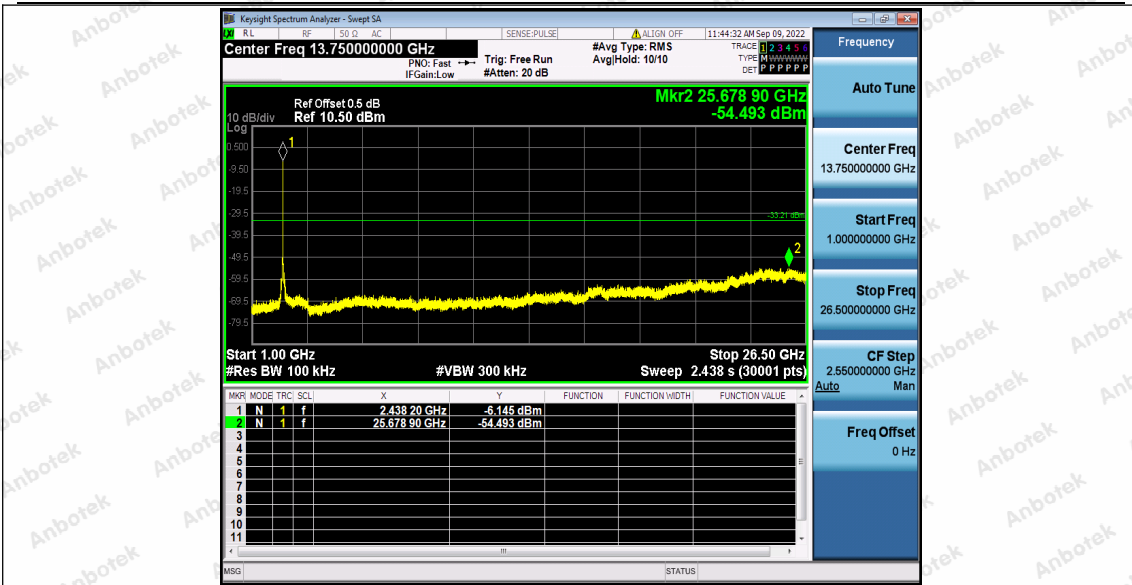

11G_Ant1_2462_0~Reference