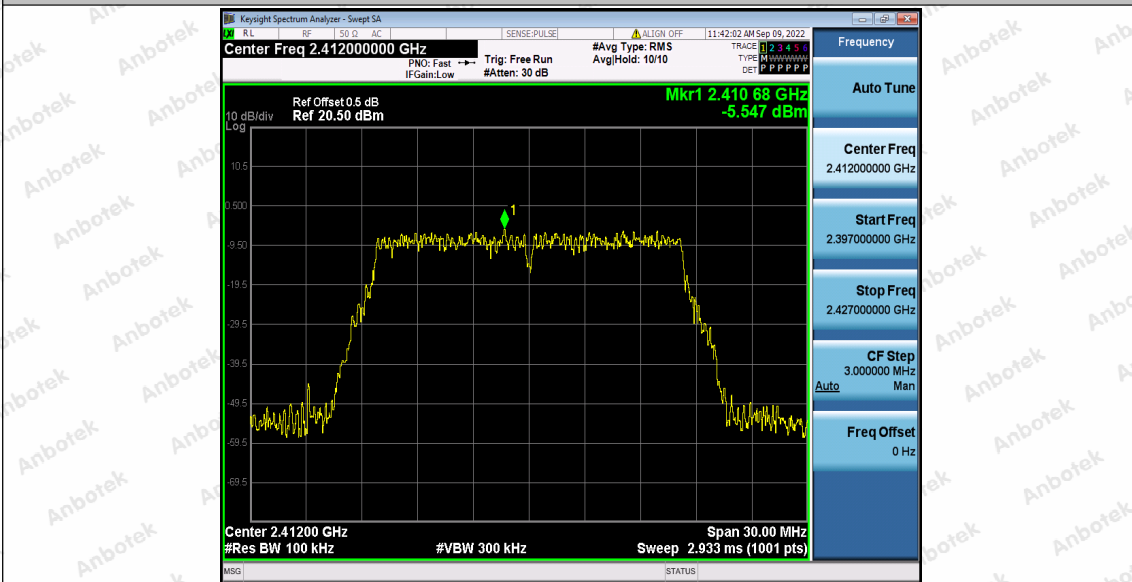

Hotline  
400-003-0500  
www.anbotek.com.cn

11G\_Ant1\_2412\_0~Reference

11G\_Ant1\_2412\_30~1000