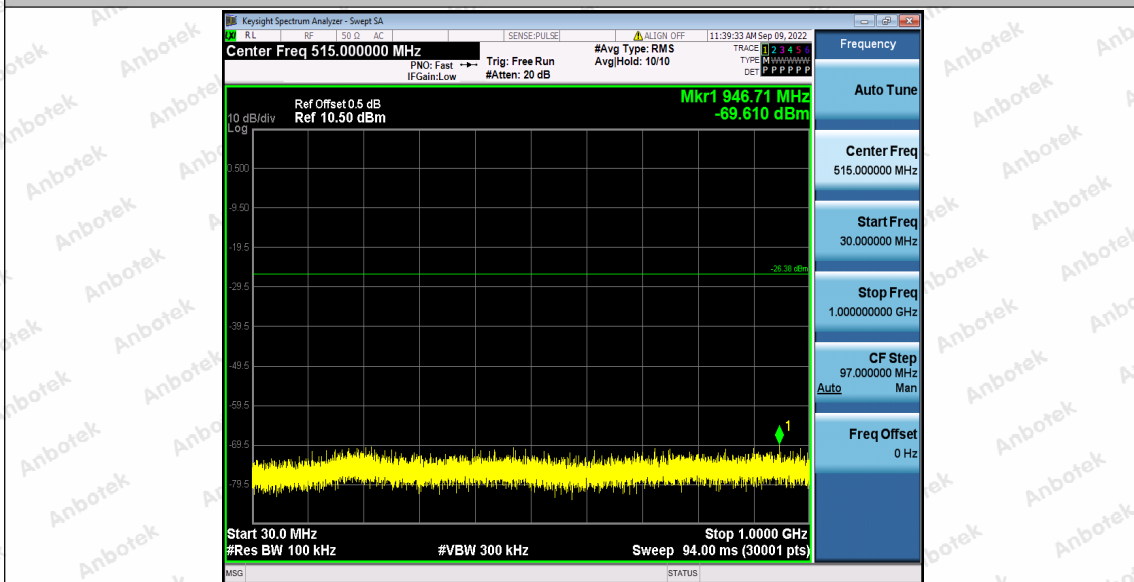

Hotline  
400-003-0500  
www.anbotek.com.cn

11B\_Ant1\_2462\_30~1000

11B\_Ant1\_2462\_1000~26500