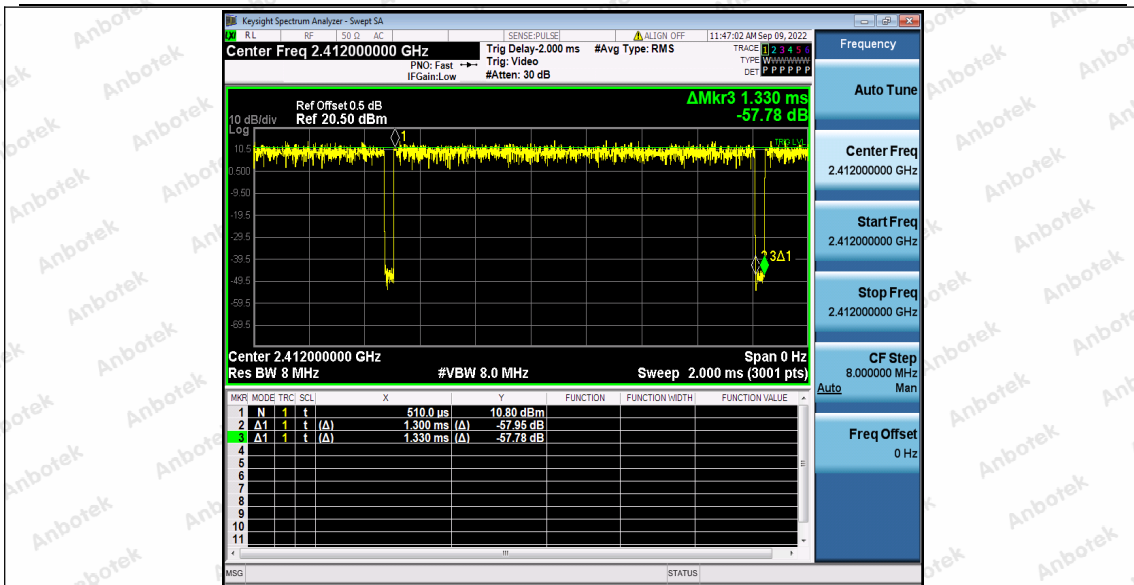

11N20SISO_Ant1_2437