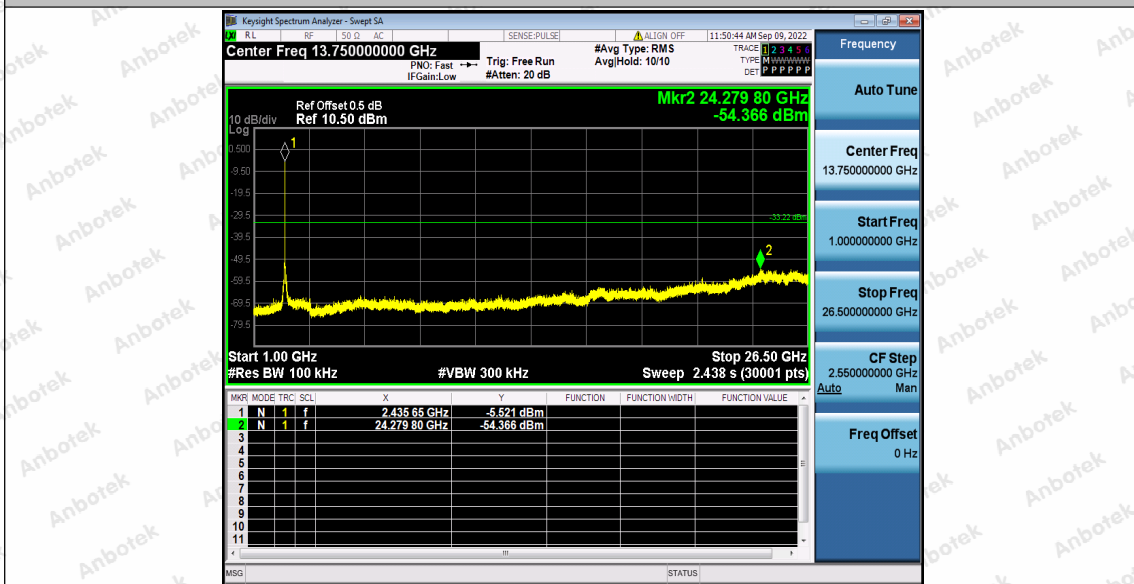

Hotline  
400-003-0500  
www.anbotek.com.cn

11N20SISO\_Ant1\_2437\_1000~26500

11N20SISO\_Ant1\_2462\_0~Reference