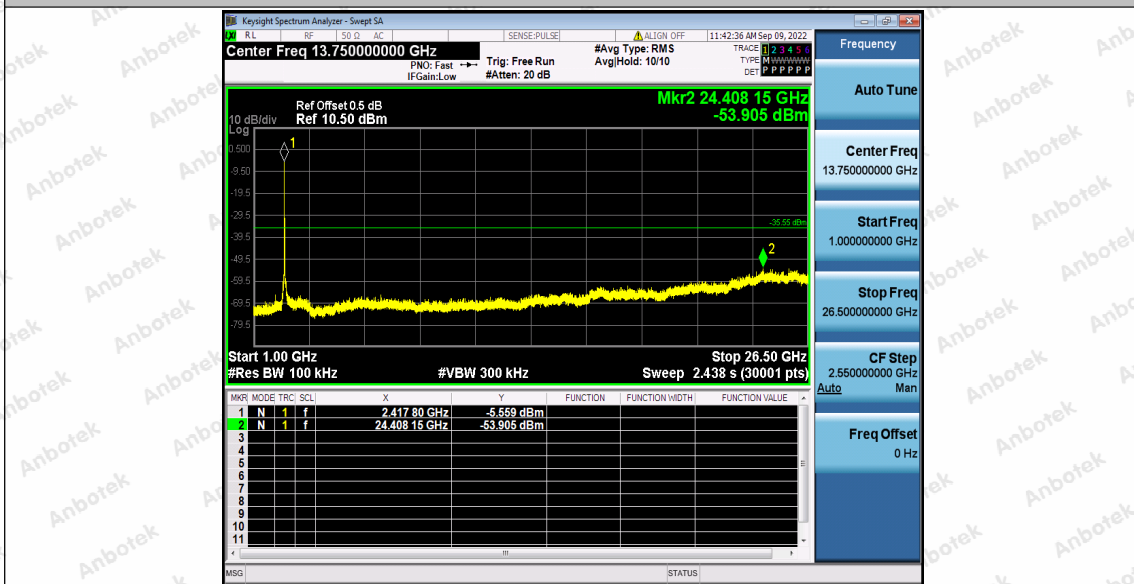

Hotline  
400-003-0500  
www.anbotek.com.cn

11G\_Ant1\_2412\_1000~26500

11G\_Ant1\_2437\_0~Reference