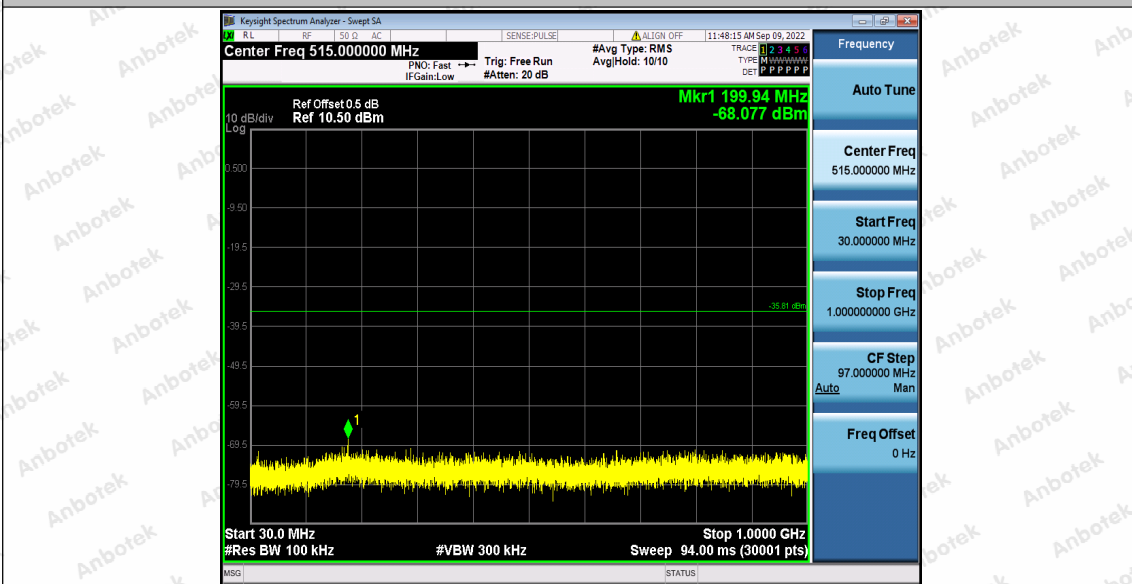

Hotline  
400-003-0500  
www.anbotek.com.cn

11N20SISO\_Ant1\_2412\_30~1000

11N20SISO\_Ant1\_2412\_1000~26500