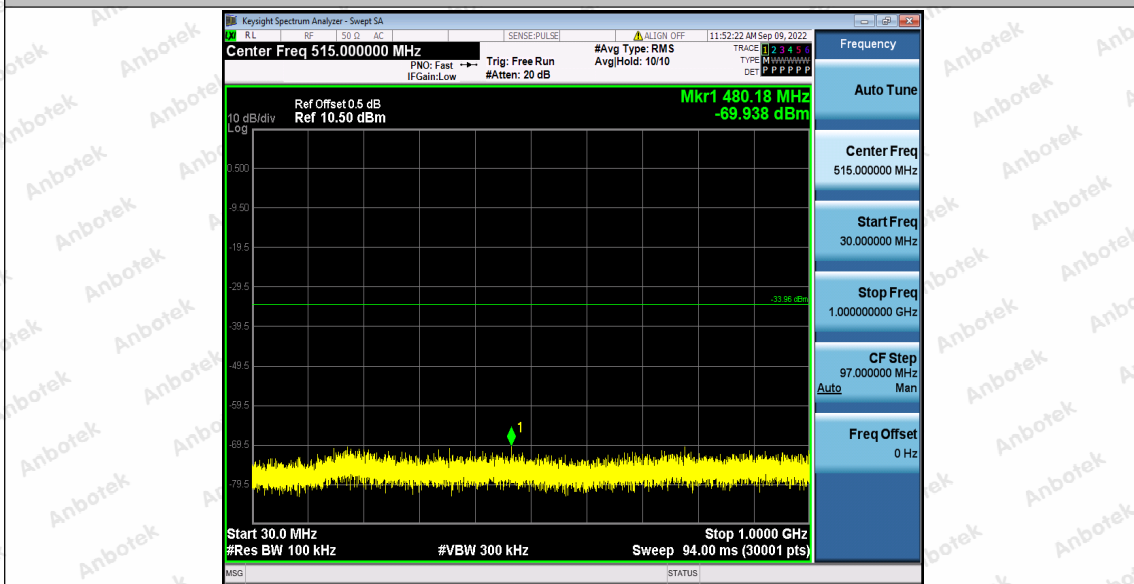

Hotline 400-003-0500  
www.anbotek.com.cn

11N20SISO\_Ant1\_2462\_30~1000

11N20SISO\_Ant1\_2462\_1000~26500