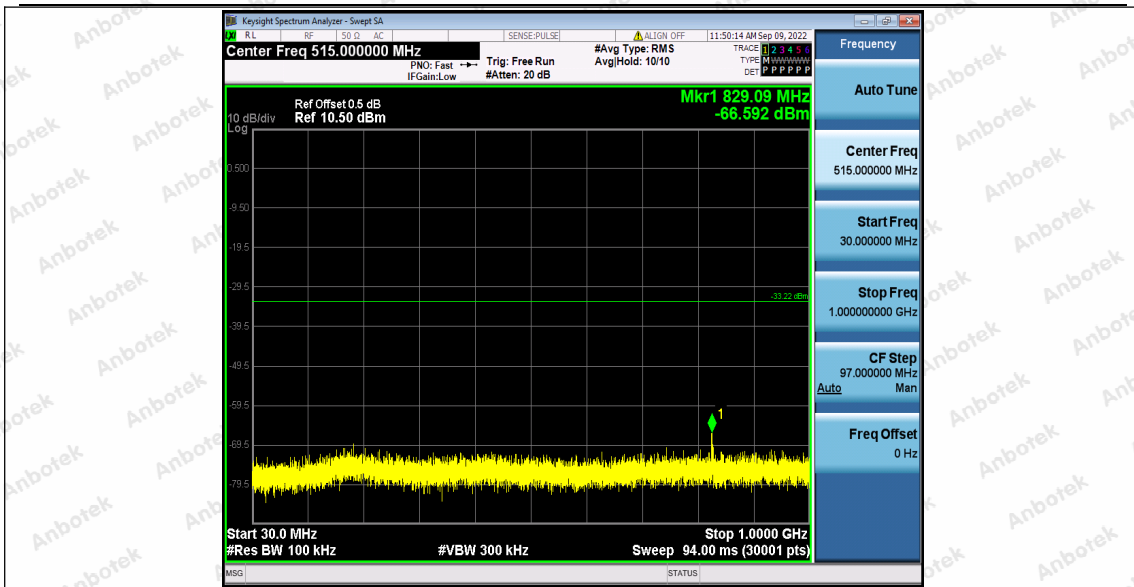

11N20SISO_Ant1_2437_1000~26500