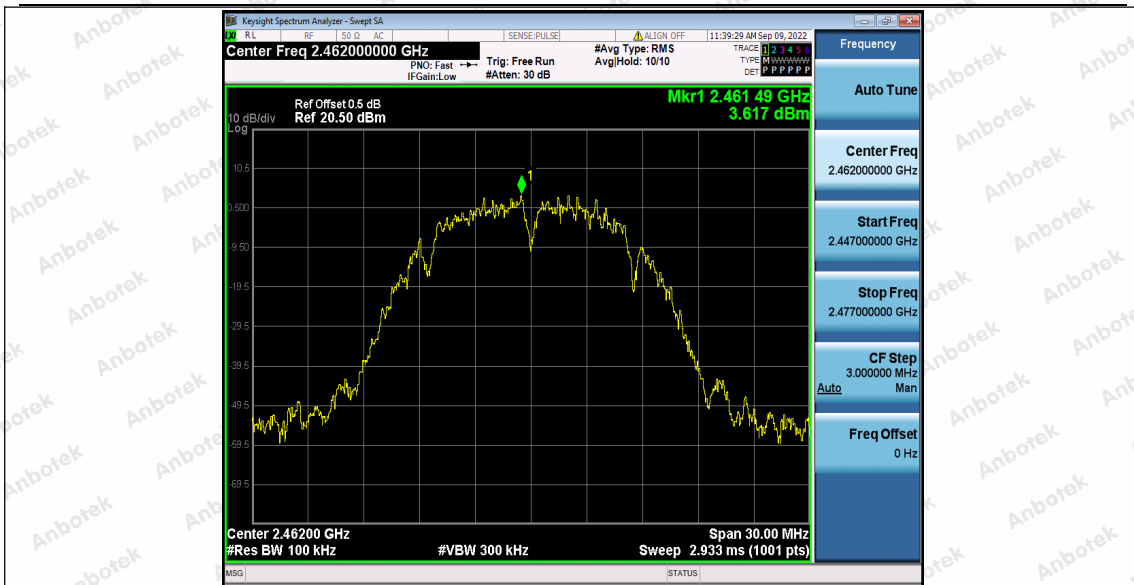

11B_Ant1_2462_30~1000