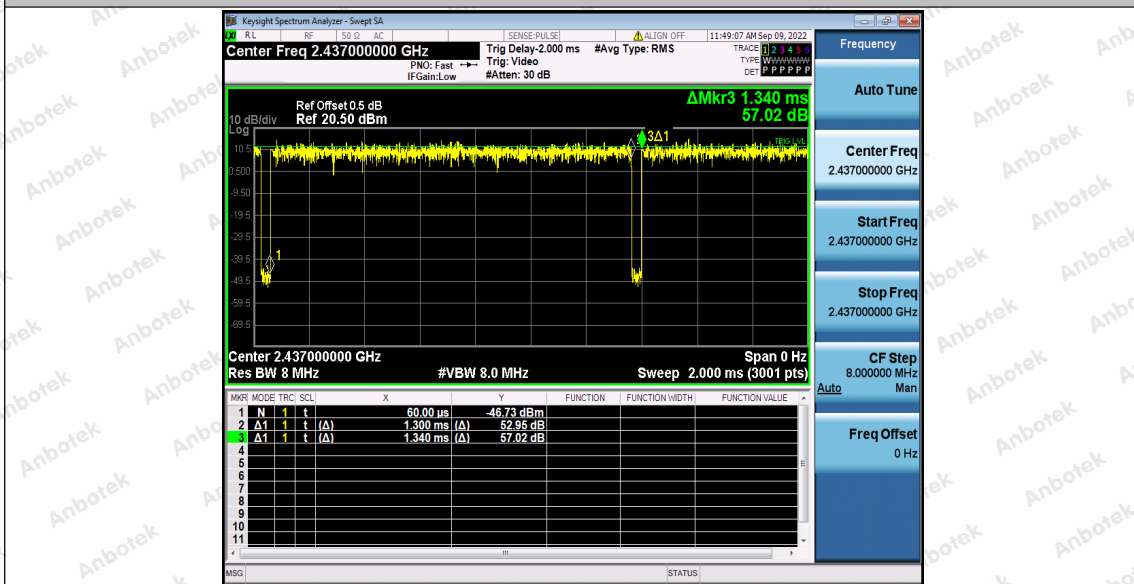

Hotline 400-003-0500  
 www.anbotek.com.cn

11N20SISO\_Ant1\_2437

11N20SISO\_Ant1\_2462