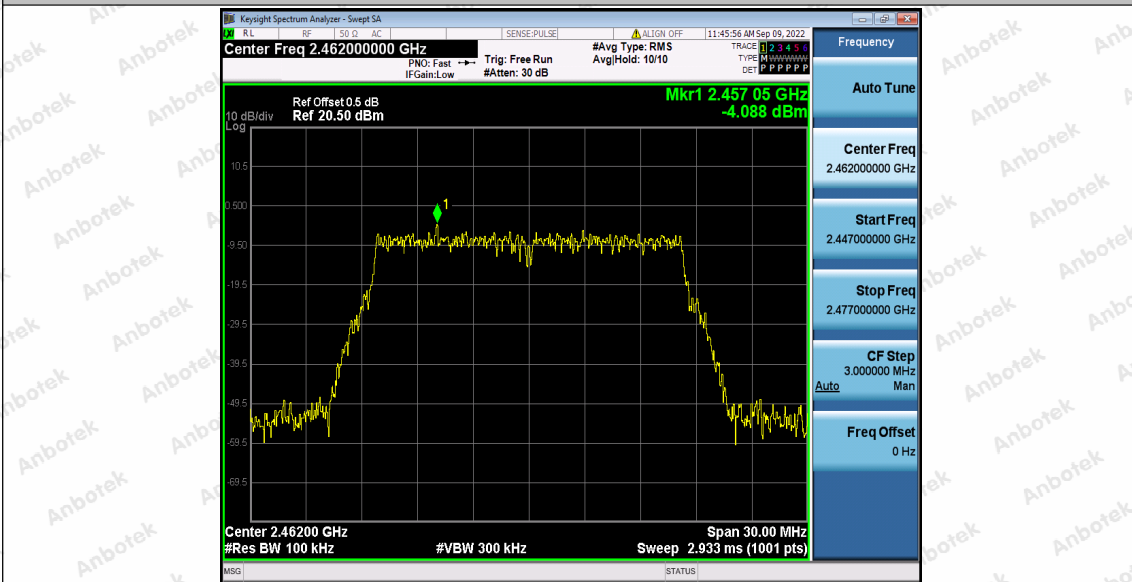

11G_Ant1_2462_30~1000

Shenzhen Anbotek Compliance Laboratory Limited

Address: 1/F., Building D, Sogood Science and Technology Park, Sanwei Community, Hangcheng Street, Bao'an District, Shenzhen, Guangdong, China.
Tel: (86) 0755-26066440 Fax: (86) 0755-26014772 Email: service@anbotek.com

Hotline
400-003-0500
www.anbotek.com.cn