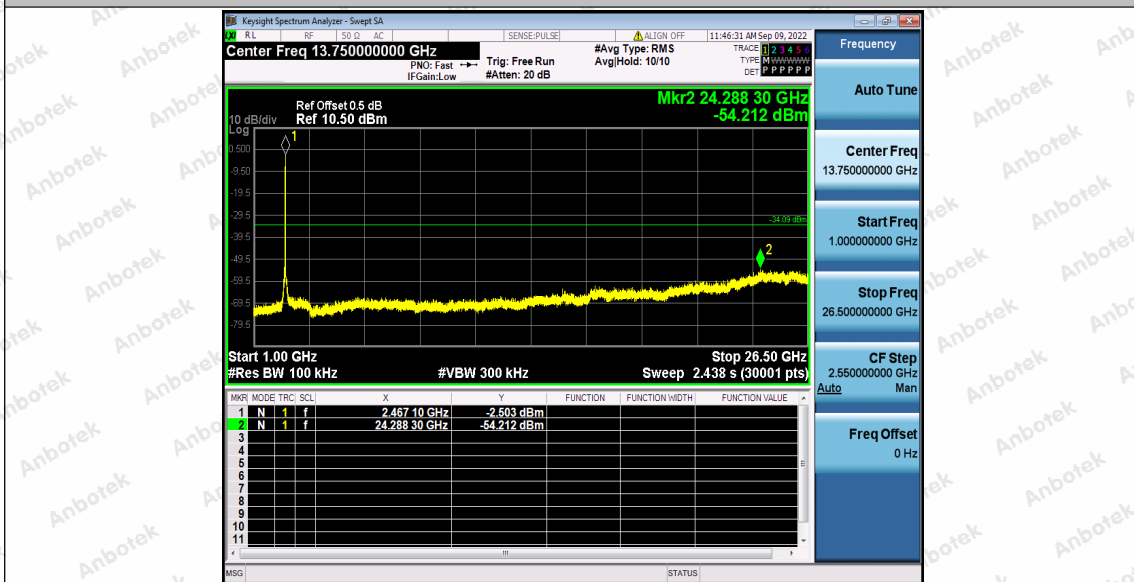

Hotline  
400-003-0500  
www.anbotek.com.cn

11G\_Ant1\_2462\_1000~26500

11N20SISO\_Ant1\_2412\_0~Reference