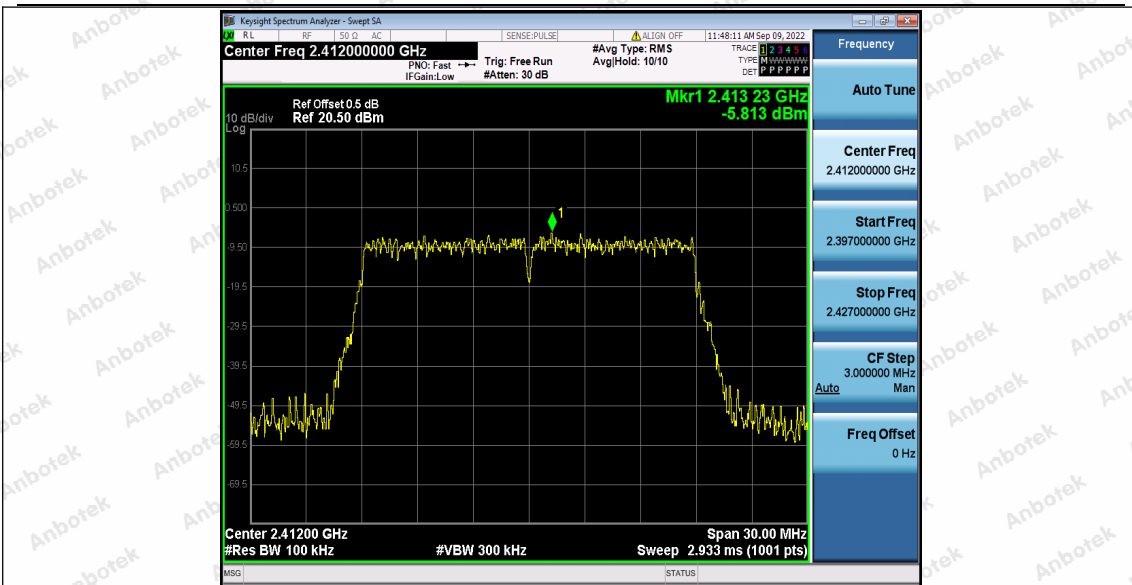

11N20SISO_Ant1_2412_30~1000