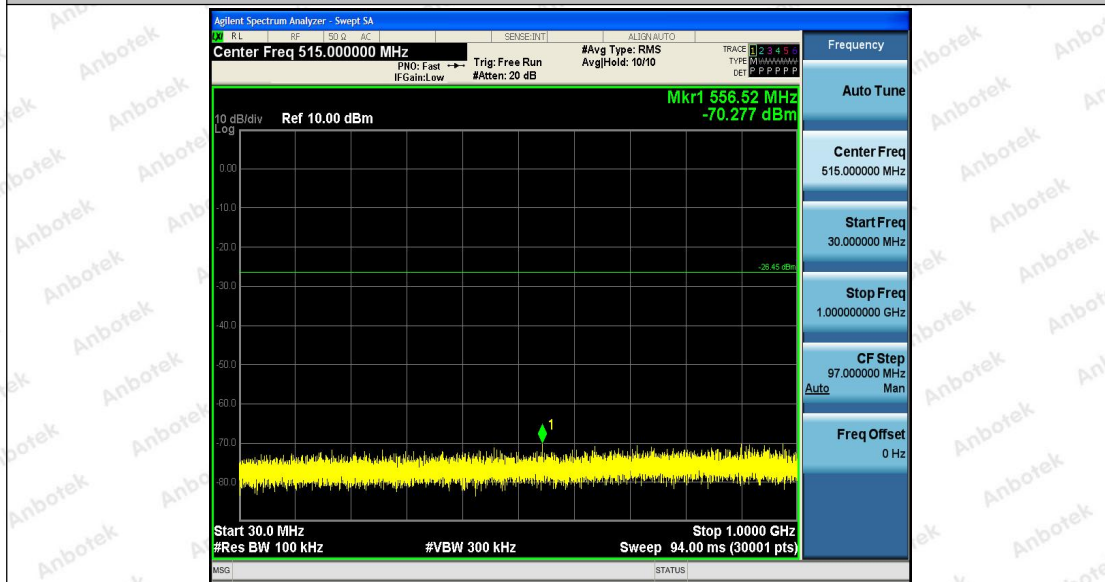

Hotline  
 400-003-0500  
 www.anbotek.com

11N40\_Ant1\_2422\_30~1000

11N40\_Ant1\_2422\_1000~26500