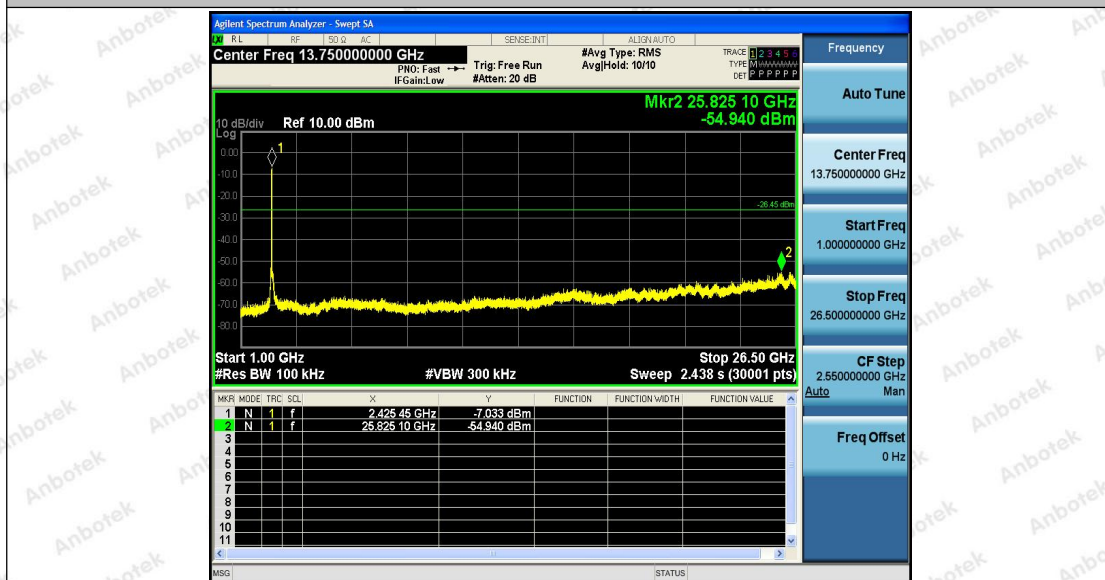

Hotline  
 400-003-0500  
 www.anbotek.com

11N40\_Ant1\_2422\_30~1000

11N40\_Ant1\_2422\_1000~26500