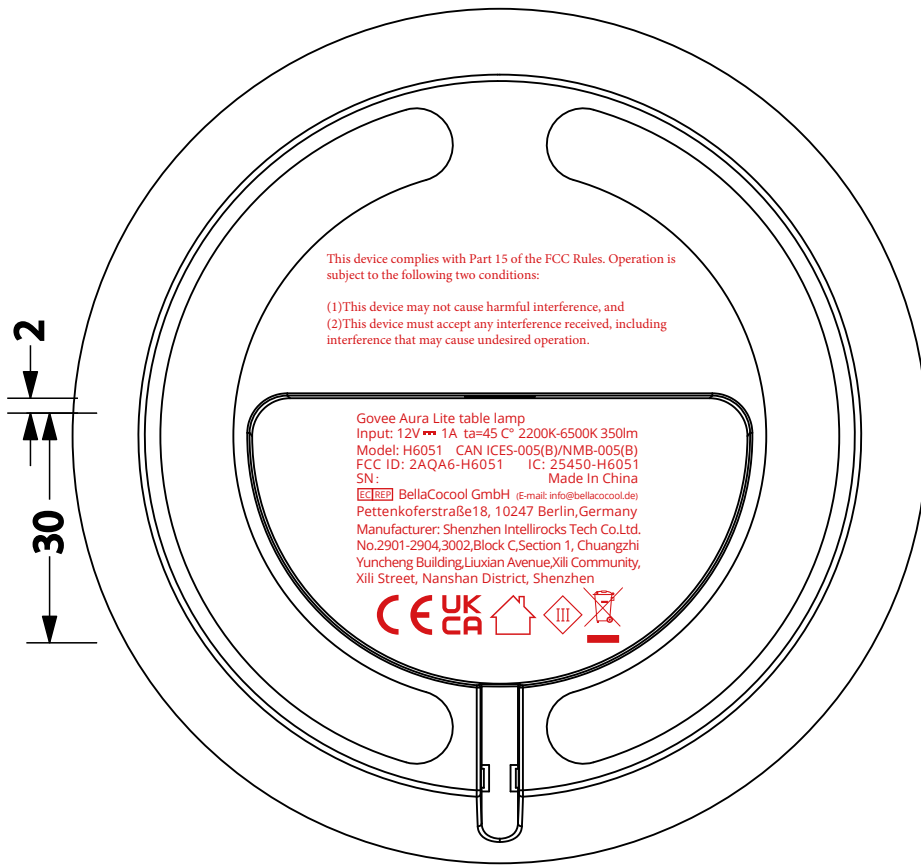

REV.	DESCRIPTION	ENGINEER/DATE
v1.0	H6051 镭雕内容	龚成 2021-3-4

黑色字符丝印或者镭雕

内容字体大小: Open Sans-Regular 5PX