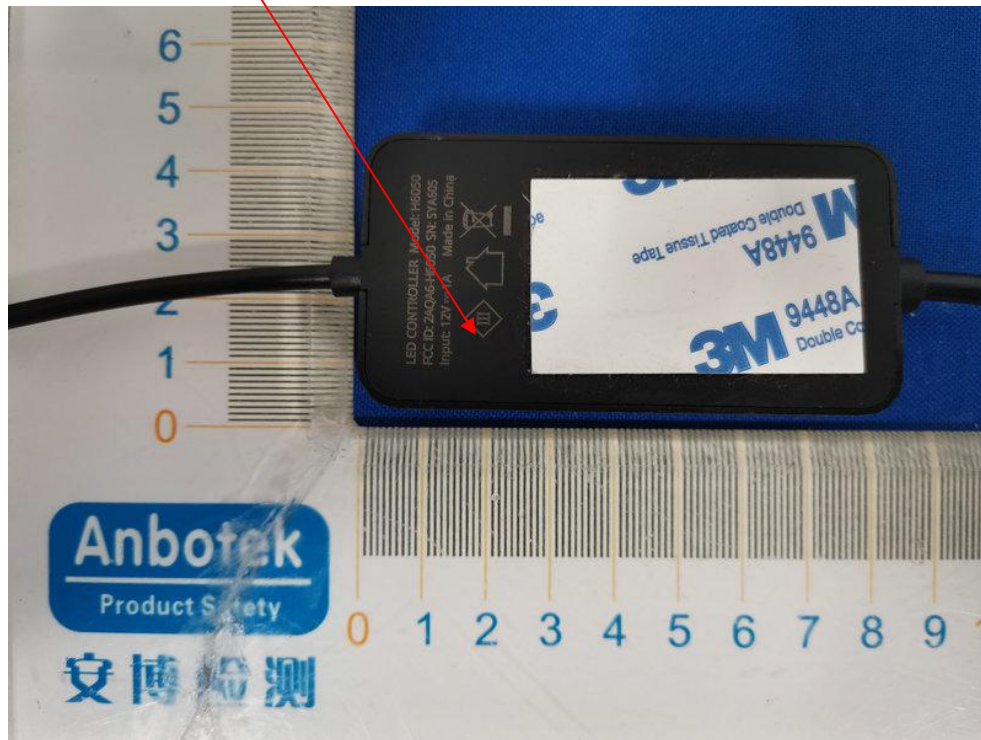

## Label Location On EUT

## Label

**Product Name: Govee Glow Table Lamp**  
**Model No.: H6050**  
**IC: 25450-H6050**  
**FCC ID: 2AQA6-H6050**