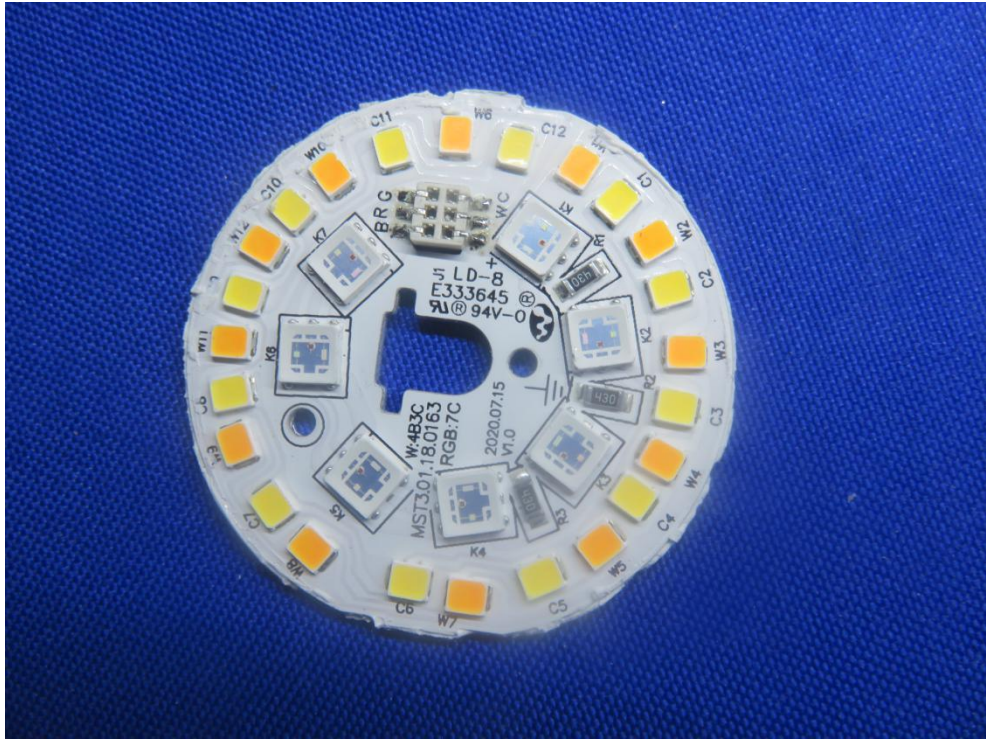

FCC ID:2AQA6-H6005

ANT