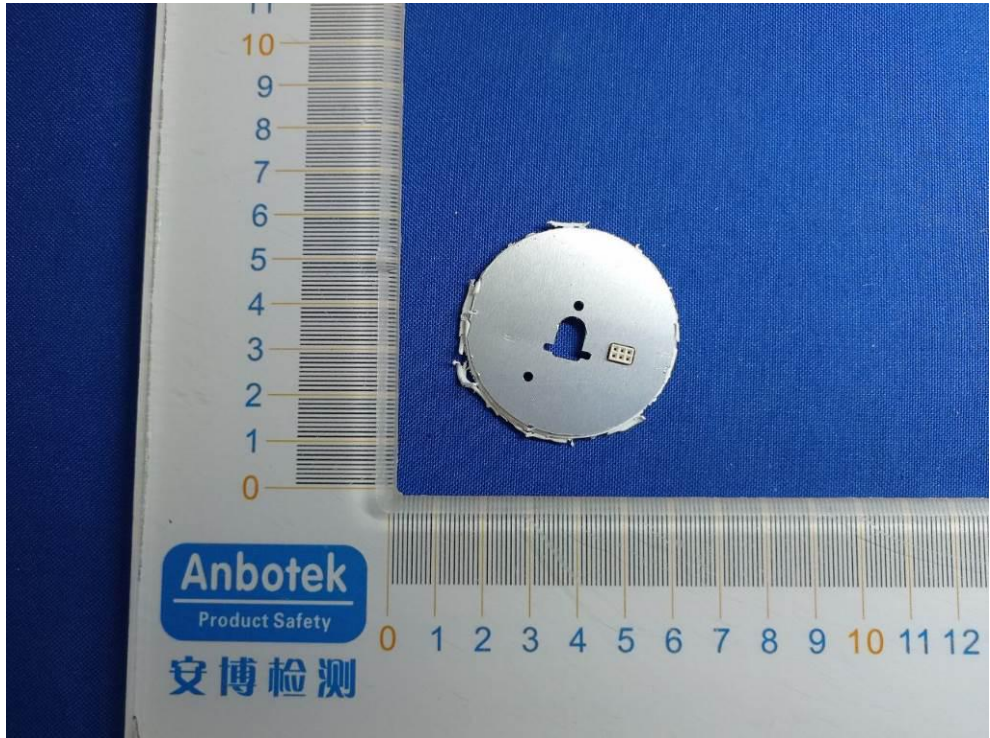

FCC ID: 2AQA6-H6003

WIFI ANT