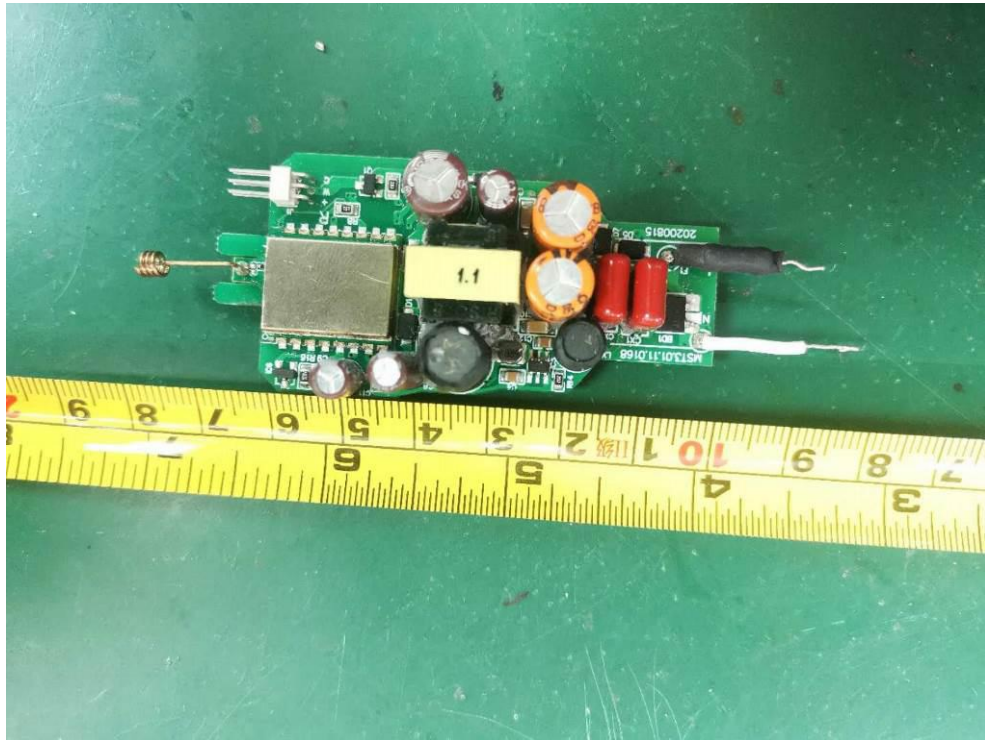

FCC ID: 2AQA6-H6003

WIFI ANT