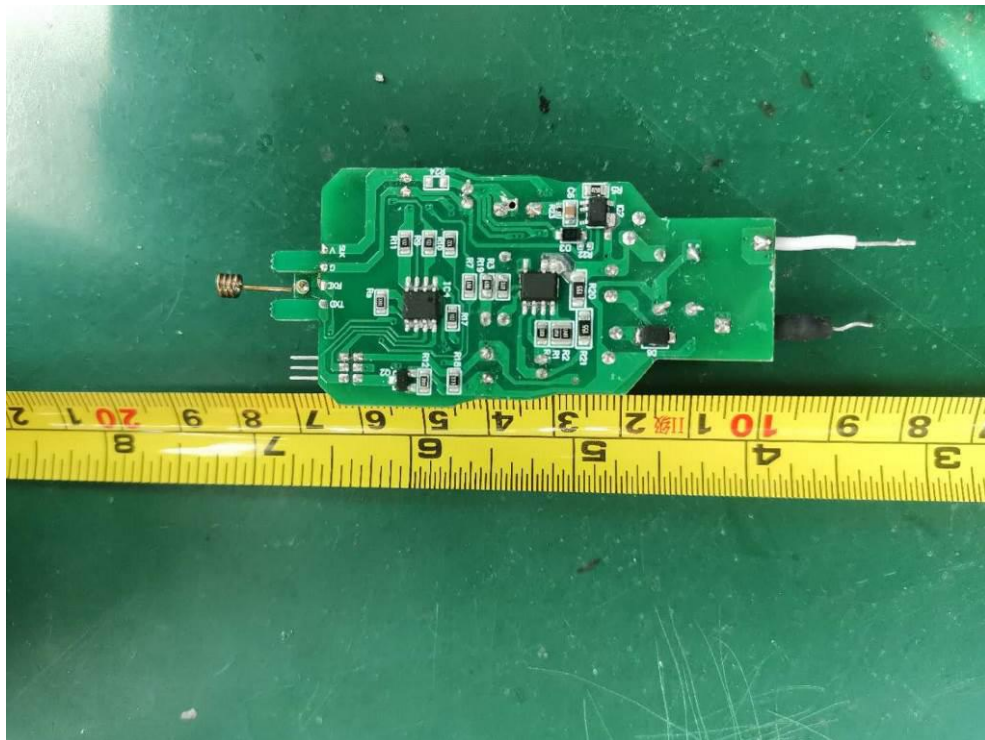

FCC ID: 2AQA6-H6003

WIFI ANT