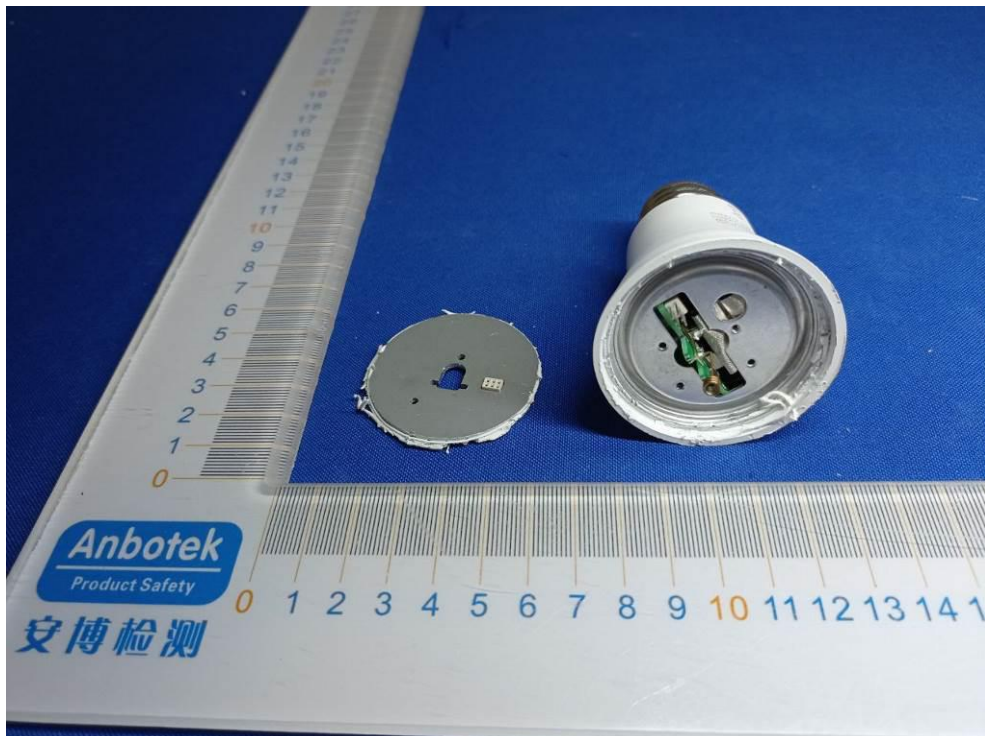

FCC ID: 2AQA6-H6003

WIFI ANT