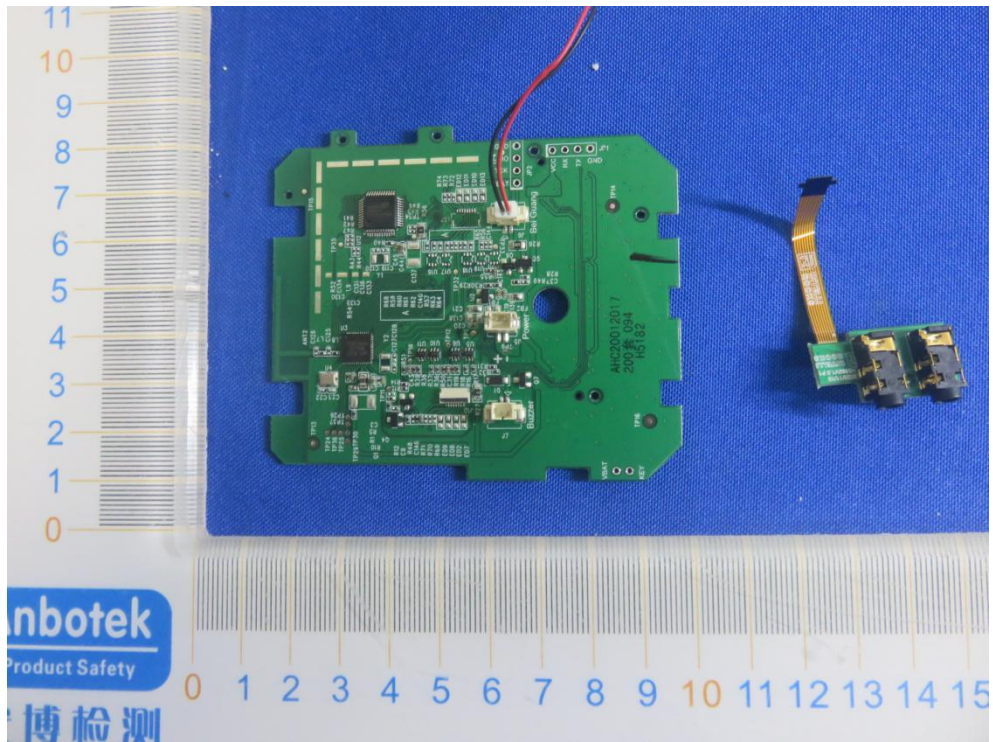

FCC ID: 2AQA6-H5182

BT ANT