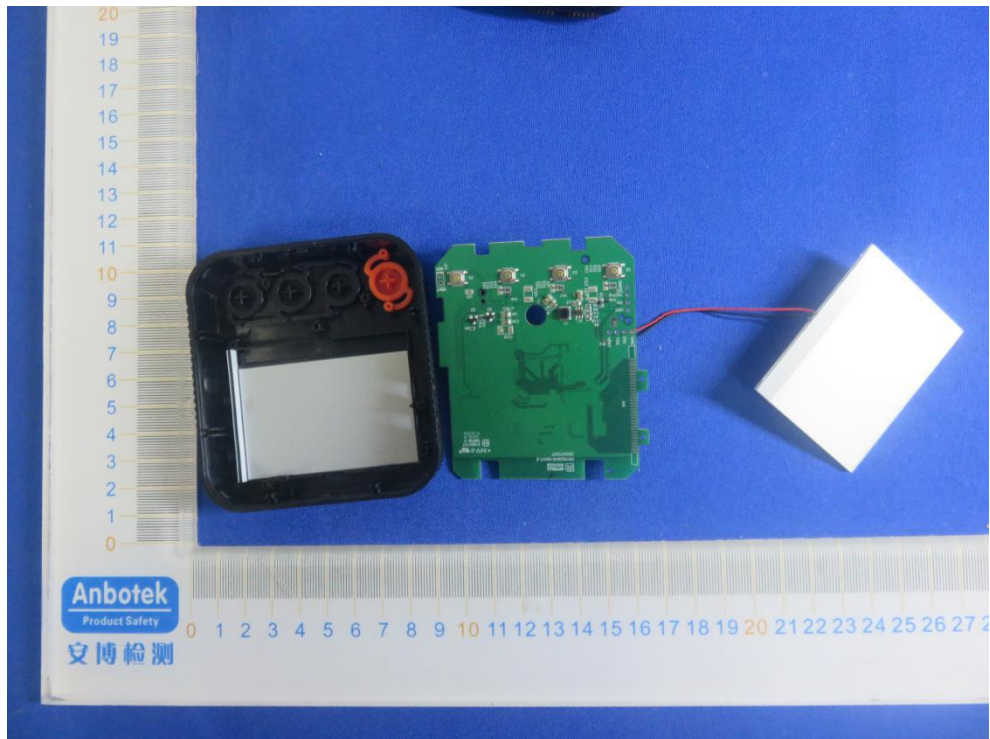

FCC ID: 2AQA6-H5182

BT ANT