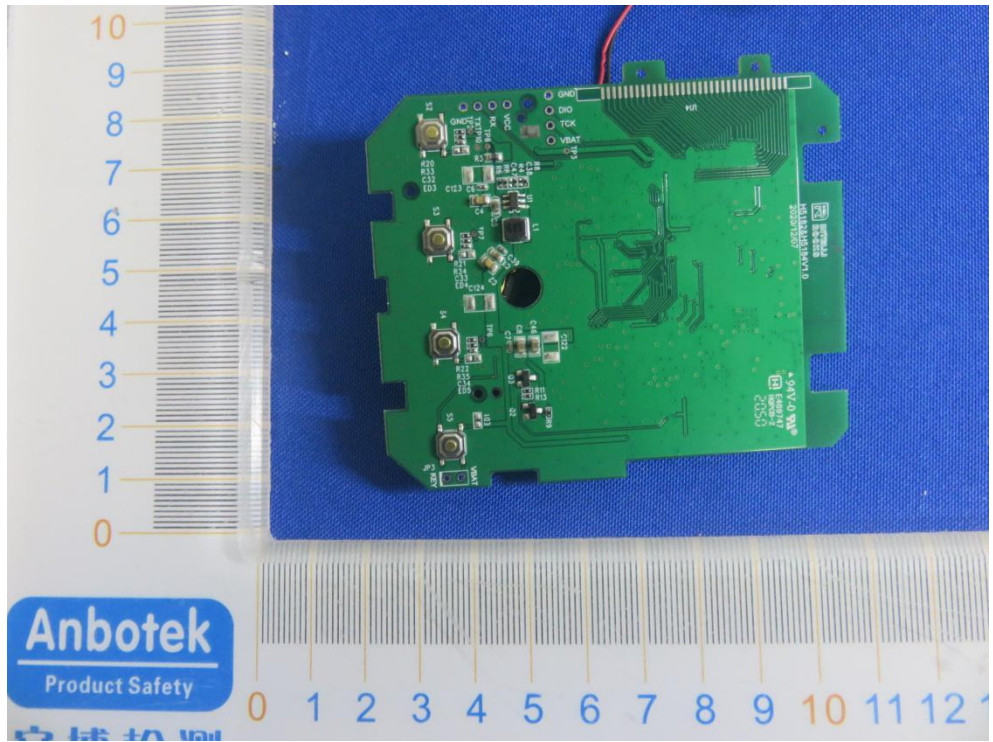

FCC ID: 2AQA6-H5182

BT ANT