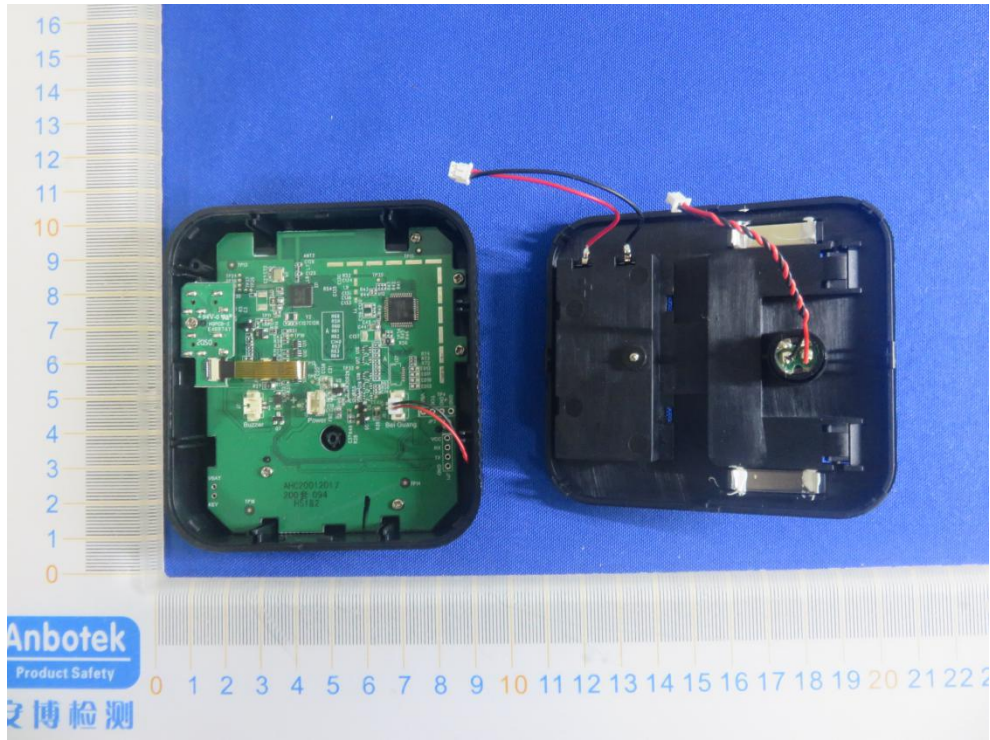

FCC ID: 2AQA6-H5182

BT ANT