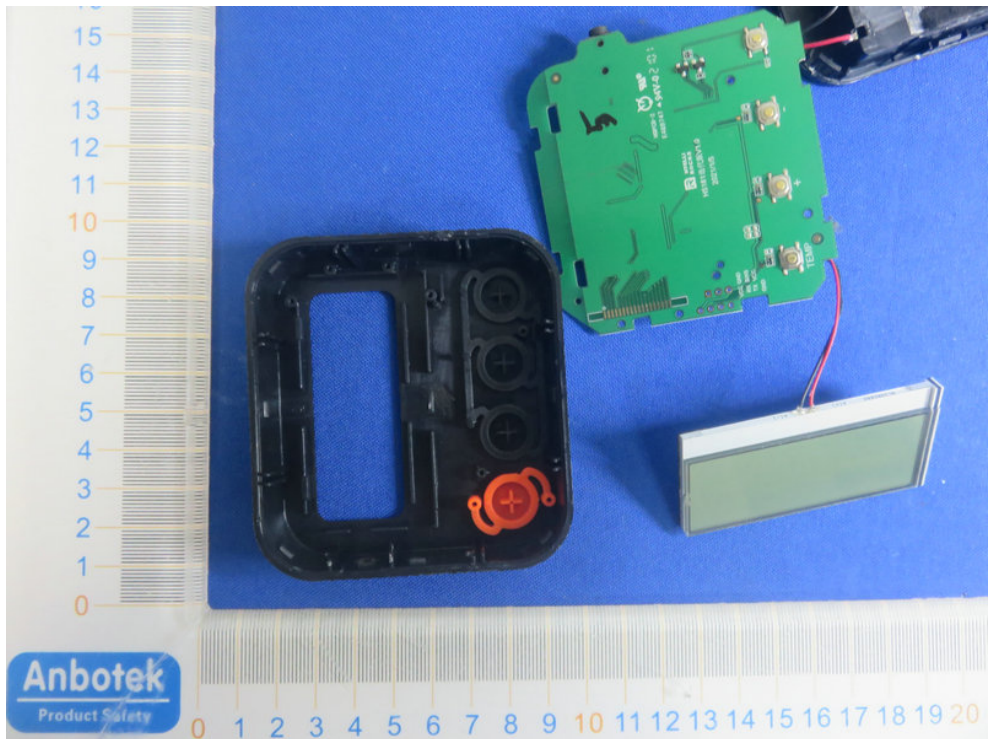

FCC ID: 2AQA6-H5181

BT ANT