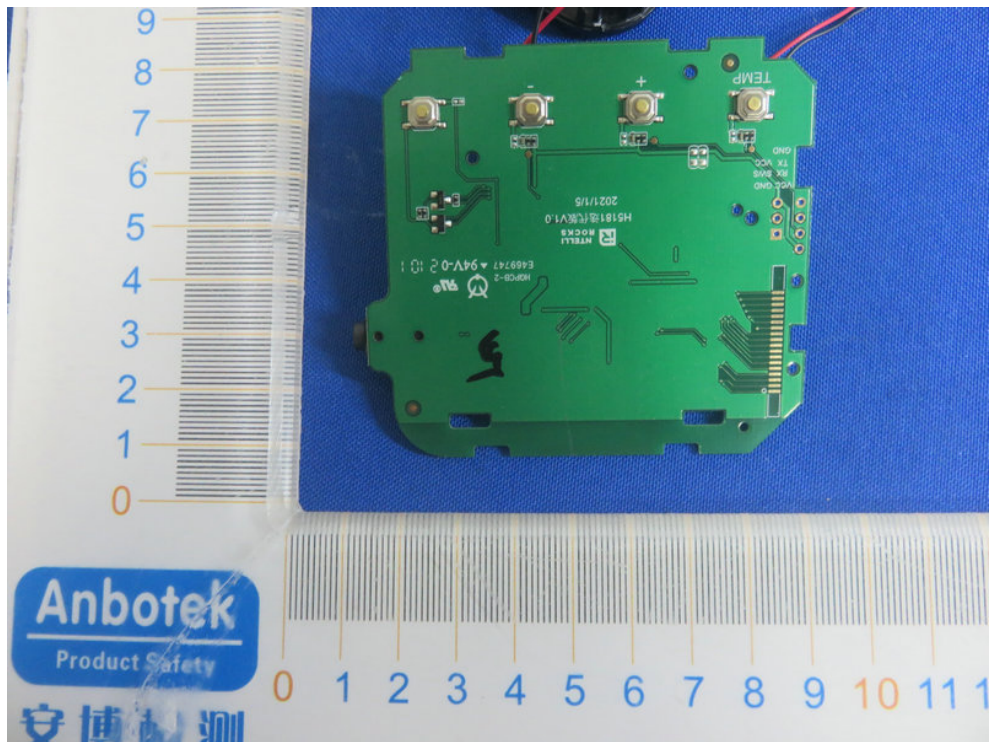

FCC ID: 2AQA6-H5181

BT ANT