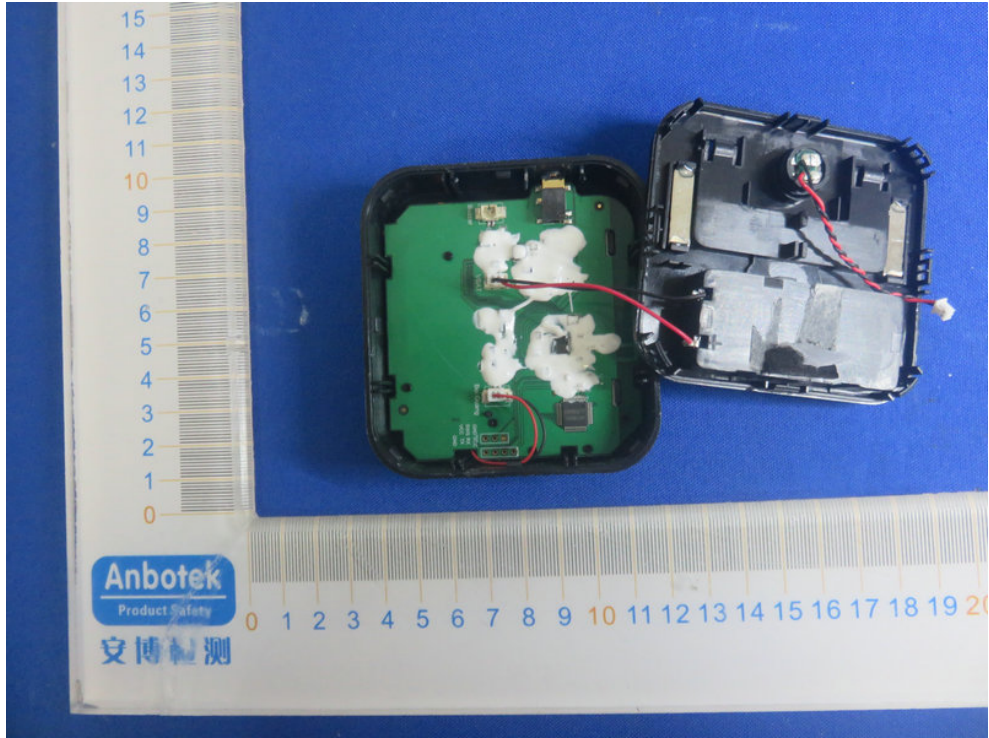

FCC ID: 2AQA6-H5181

BT ANT