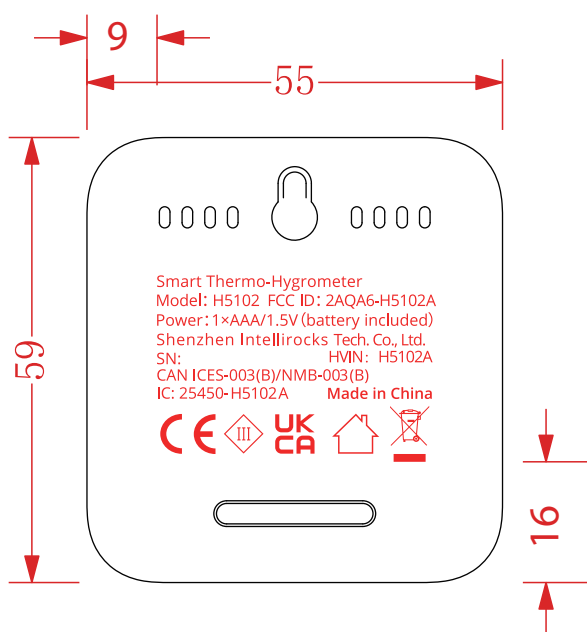

REV	DESCRIPTION	ENGINEER/D
1.0	H5102镭雕	潘金瑜 2020.06.02
1.1		龚成 2021.03.31
1.3		龚成 2021.06.11

■ 红色字符镭雕

内容字体大小: Open Sans-Regular 4.5 PX