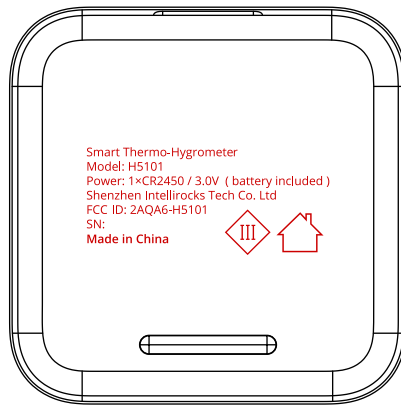

REV	DESCRIPTION	ENGINEER/D
A	H5101镭雕	潘金瑜 2020.06.02

■ 红色字符镭雕