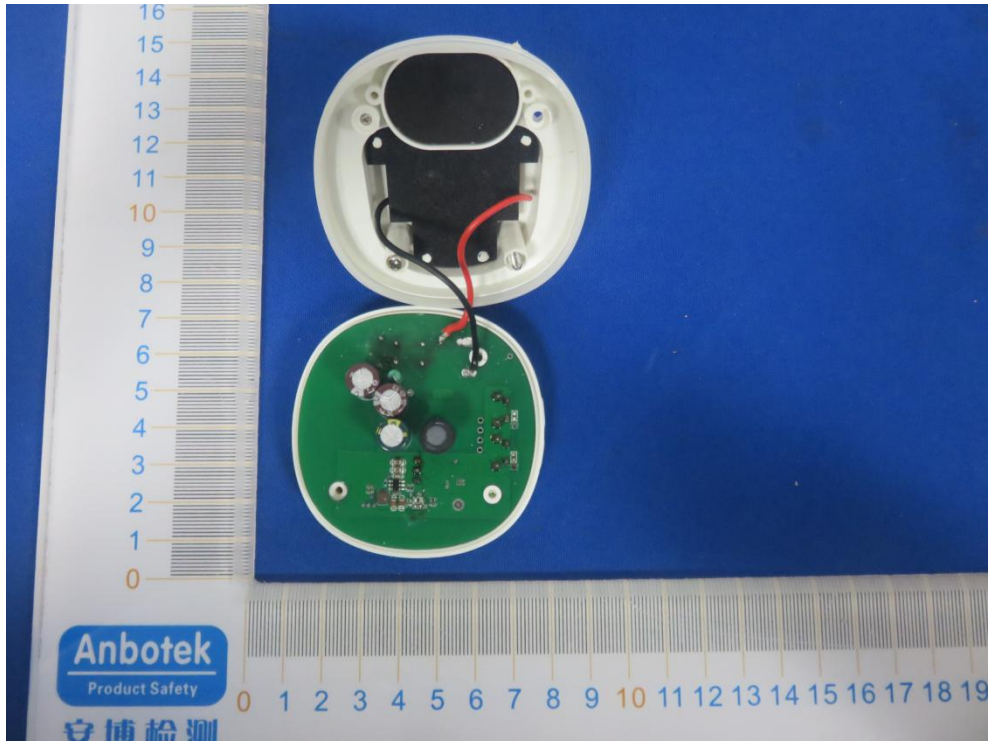

FCC ID: 2AQA6-H5041

WiFi ANT

433.92MHz