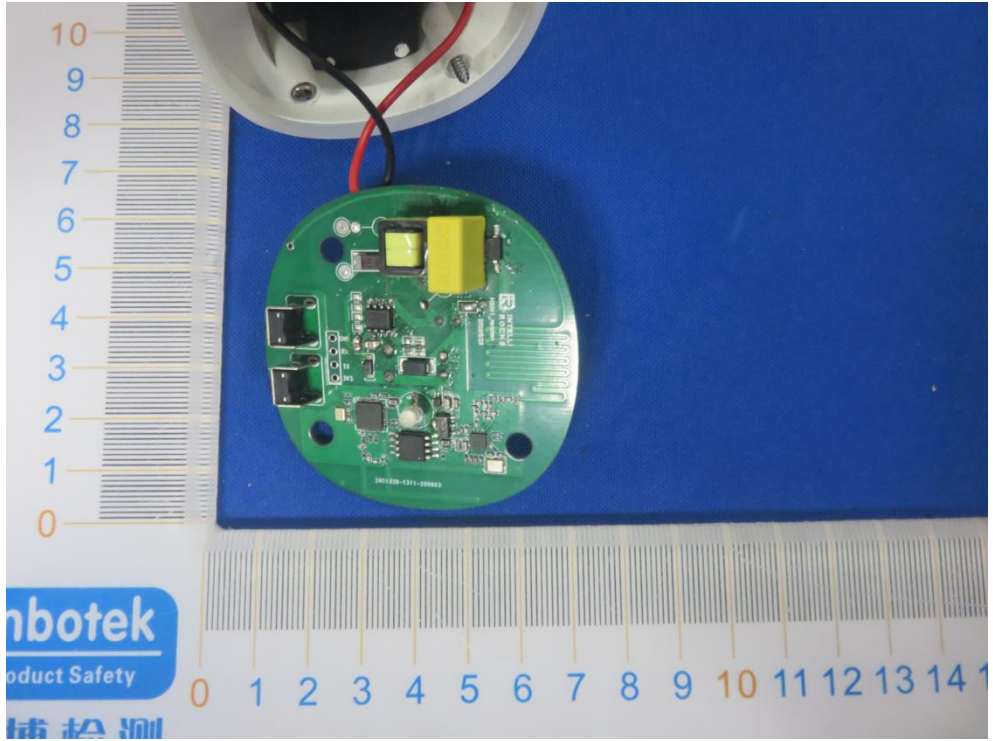

FCC ID: 2AQA6-H5041

WiFi ANT

433.92MHz