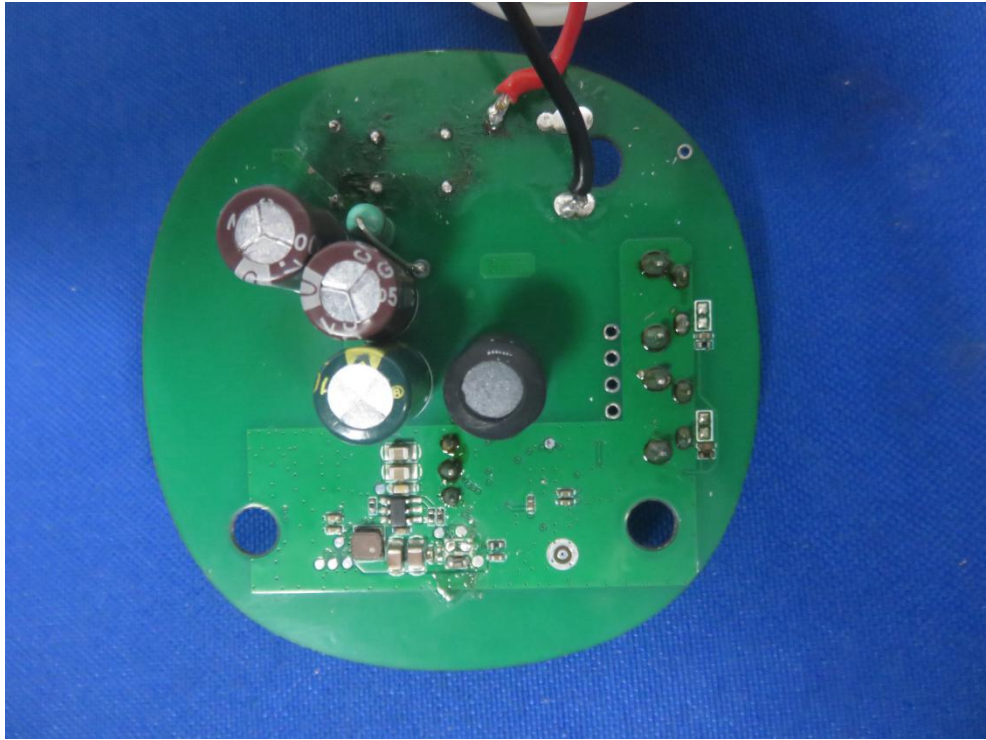

FCC ID: 2AQA6-H5041

WiFi ANT

433.92MHz