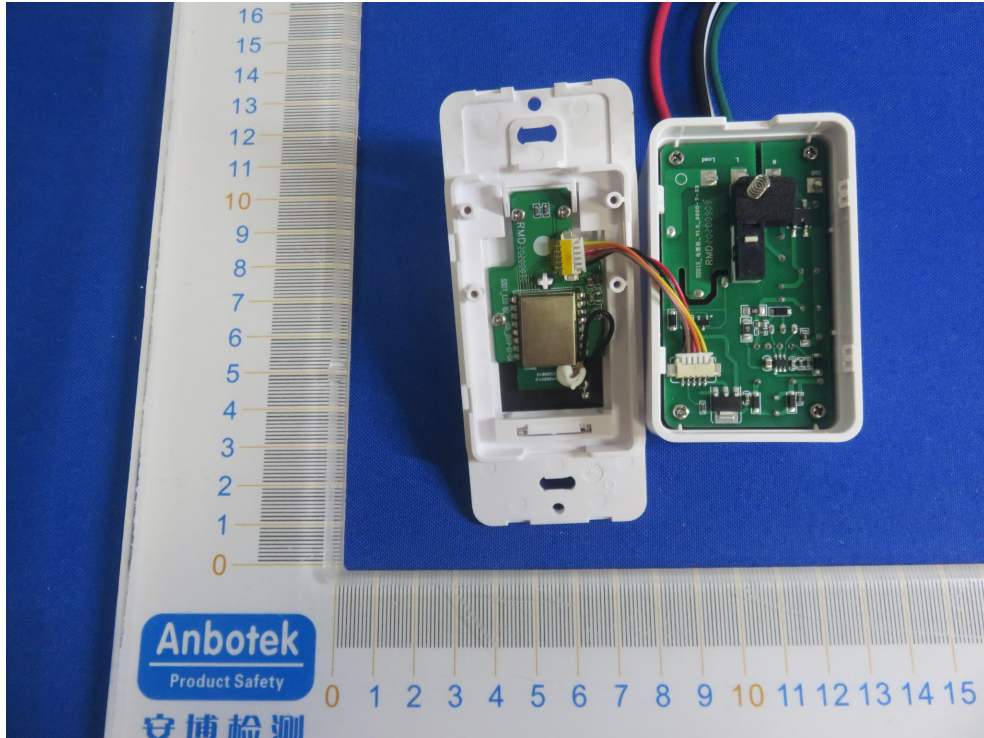

FCC ID: 2AQA6-H5001

WIFI ANT