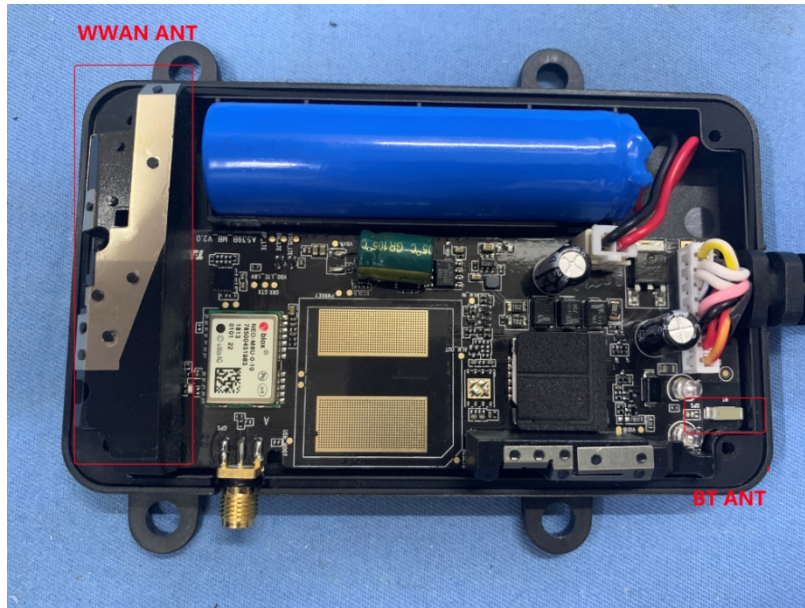

Model No.: U3LTE

ICR 18650 2200mAh 3.7V 8.14Wh
PC 12/18