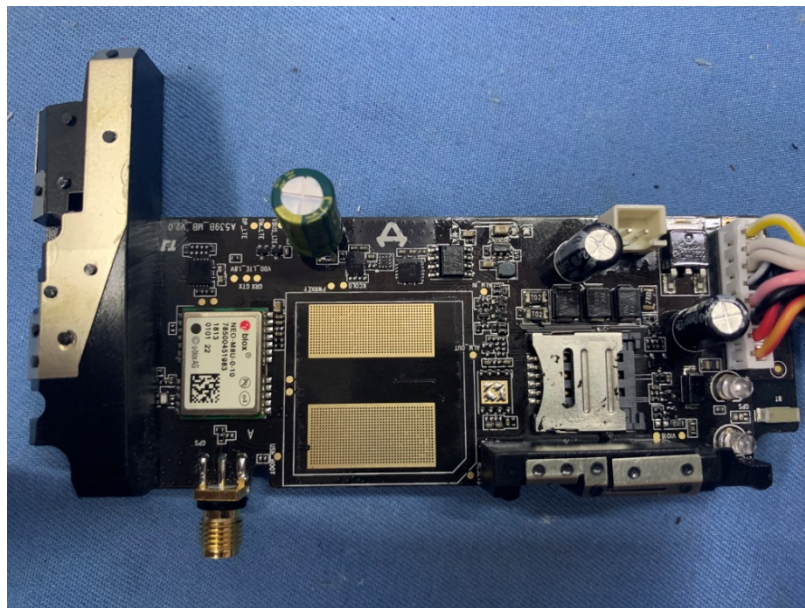

Model No.: U3LTE

ICR 18650 2200mAh 3.7V 8.14Wh
PC 12/18