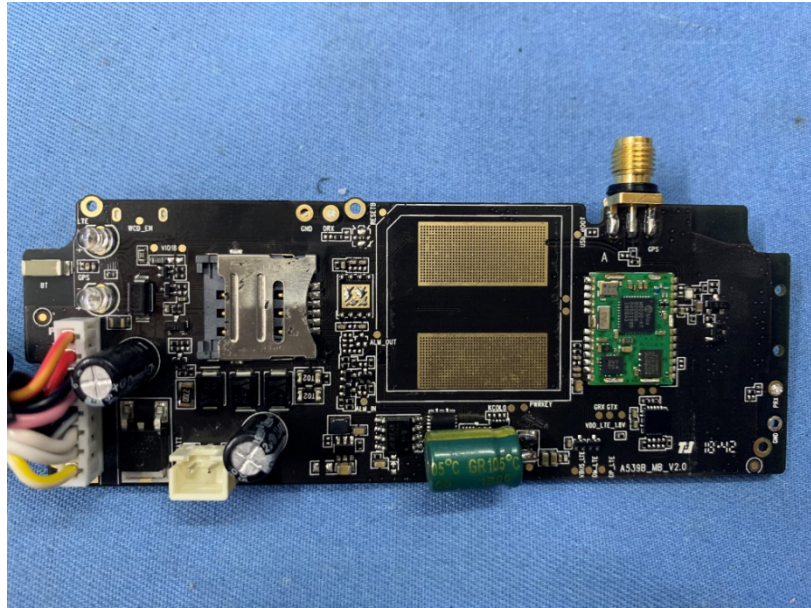

Model No.: U3LTE

ICR 18650 2200mAh 3.7V 8.14Wh
PC 12/18