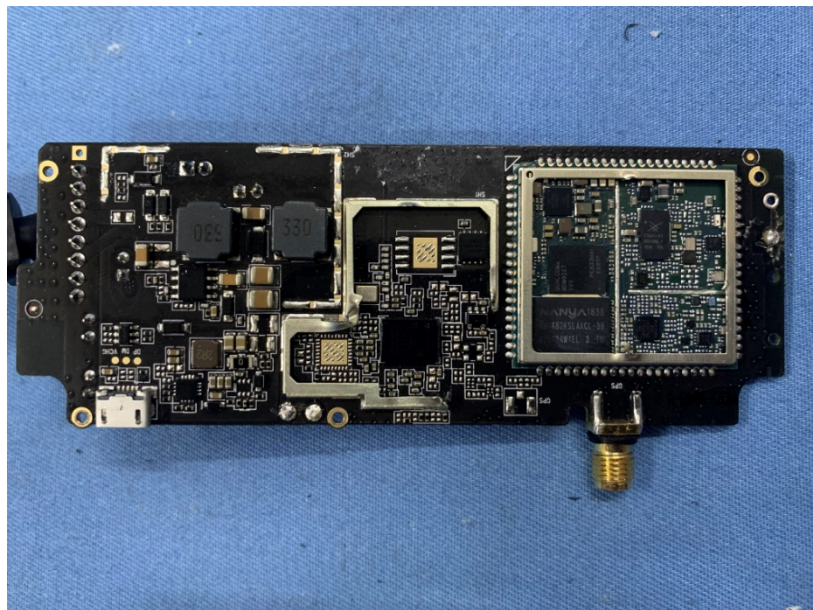

Model No.: U3LTE

ICR 18650 2200mAh 3.7V 8.14Wh
PC 12/18