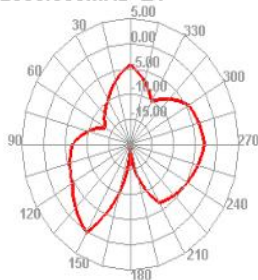

2475.000MHz

2475.000MHz H

2500.000MHz

2500.000MHz H

2475.000MHz E1

2475.000MHz E2

2500.000MHz E1

2500.000MHz E2