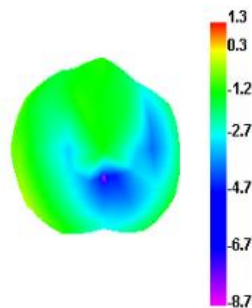

Passive Test For 2.4G

Freq (MHz)	Effi (%)	Effi (dB)	Gain (dBi)	Gain (dBd)	UHIS (%)	DHIS (%)	Max (dB)	Min (dB)	irectivity (dBi)	Beamwidth (3dB)	AttH (dB)	AttV (dB)
2400	33.83	-6.23	0.58	-1.57	8.397	15.435	0.58	-29.01	6.8	0	47.77	47.82
2425	36.44	-5.78	0.99	-1.16	9.267	17.174	0.99	-25.28	6.77	0	48.06	48.12
2450	38.05	-5.22	1.31	-0.84	10.731	19.314	1.31	-25.32	6.53	0	48.56	48.53
2475	39.16	-5.35	1.28	-0.87	10.803	18.361	1.28	-24.07	6.63	0	48.46	48.26
2500	37.33	-5.63	1.19	-0.96	9.835	17.499	1.19	-24.63	6.83	0	48.42	48.12

2475.000MHz