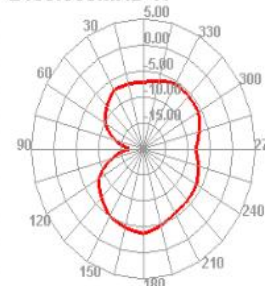

2400.000MHz

2400.000MHz H

2425.000MHz

2425.000MHz H

2450.000MHz

2450.000MHz H

2400.000MHz E1

2400.000MHz E2