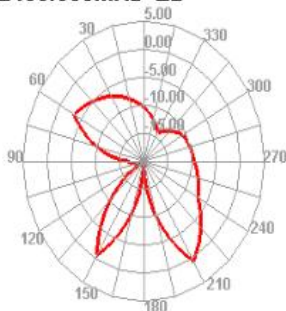

2400.000MHz

2400.000MHz H

2425.000MHz

2425.000MHz H

2450.000MHz

2450.000MHz H

2400.000MHz E1

2400.000MHz E2