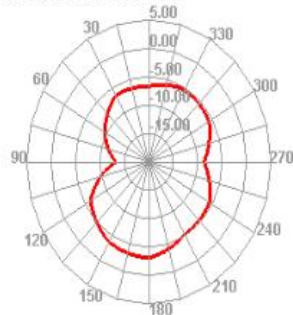

2475.000MHz H

2500.000MHz