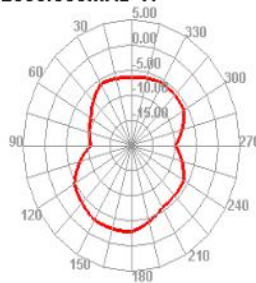

2475.000MHz

2475.000MHz H

2500.000MHz

2500.000MHz H

2475.000MHz E1

2475.000MHz E2

2500.000MHz E1

2500.000MHz E2