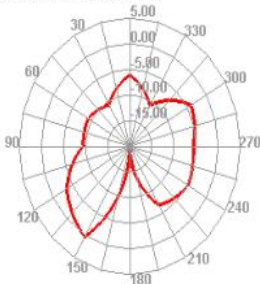

深圳市顺达成  
科技有限公司

Passive Test For 2.4G

Freq (MHz)	Effi (%)	Effi (dB)	Gain (dBi)	Gain (dBd)	UHIS (%)	DHIS (%)	Max (dB)	Min (dB)	irectivity (dBi)	Beamwidth (3dB)	AttH (dB)	AttV (dB)
2400	33.83	-6.23	0.58	-1.57	8.397	15.435	0.58	-29.01	6.8	0	47.77	47.82
2425	36.44	-5.78	0.99	-1.16	9.267	17.174	0.99	-25.28	6.77	0	48.06	48.12
2450	38.05	-5.22	1.31	-0.84	10.731	19.314	1.31	-25.32	6.53	0	48.56	48.53
2475	39.16	-5.35	1.28	-0.87	10.803	18.361	1.28	-24.07	6.63	0	48.46	48.26
2500	37.33	-5.63	1.19	-0.96	9.835	17.499	1.19	-24.63	6.83	0	48.42	48.12

2400.000MHz

2400.000MHz H

2425.000MHz

2425.000MHz H

2450.000MHz

2450.000MHz H

2400.000MHz E1

2400.000MHz E2

2425.000MHz E1

2425.000MHz E2

2450.000MHz E1

2450.000MHz E2

Passive Test For 2.4G

Freq (MHz)	Effi (%)	Effi (dB)	Gain (dBi)	Gain (dBd)	UHIS (%)	DHIS (%)	Max (dB)	Min (dB)	irectivity (dBi)	Beamwidth (3dB)	AttH (dB)	AttV (dB)
2400	33.83	-6.23	0.58	-1.57	8.397	15.435	0.58	-29.01	6.8	0	47.77	47.82
2425	36.44	-5.78	0.99	-1.16	9.267	17.174	0.99	-25.28	6.77	0	48.06	48.12
2450	38.05	-5.22	1.31	-0.84	10.731	19.314	1.31	-25.32	6.53	0	48.56	48.53
2475	39.16	-5.35	1.28	-0.87	10.803	18.361	1.28	-24.07	6.63	0	48.46	48.26
2500	37.33	-5.63	1.19	-0.96	9.835	17.499	1.19	-24.63	6.83	0	48.42	48.12