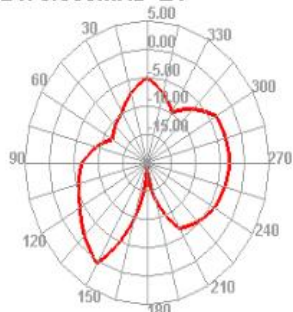

2475.000MHz

2475.000MHz H

2500.000MHz

2500.000MHz H

2475.000MHz E1

2475.000MHz E2

2500.000MHz E1

2500.000MHz E2