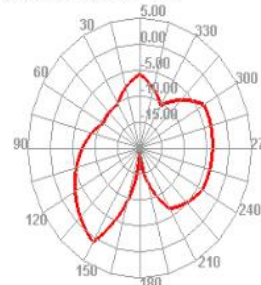

深圳市顺达成  
科技有限公司

Passive Test For 2.4G

Freq (MHz)	Effi (%)	Effi (dB)	Gain (dBi)	Gain (dBd)	UHIS (%)	DHIS (%)	Max (dB)	Min (dB)	irectivity (dBi)	Beamwidth (3dB)	AttH (dB)	AttV (dB)
2400	33.83	-6.23	0.58	-1.57	8.397	15.435	0.58	-29.01	6.8	0	47.77	47.82
2425	36.44	-5.78	0.99	-1.16	9.267	17.174	0.99	-25.28	6.77	0	48.06	48.12
2450	38.05	-5.22	1.31	-0.84	10.731	19.314	1.31	-25.32	6.53	0	48.56	48.53
2475	39.16	-5.35	1.28	-0.87	10.803	18.361	1.28	-24.07	6.63	0	48.46	48.26
2500	37.33	-5.63	1.19	-0.96	9.835	17.499	1.19	-24.63	6.83	0	48.42	48.12

2400.000MHz

2400.000MHz H

2425.000MHz

2425.000MHz H

2450.000MHz

2450.000MHz H

2400.000MHz E1

2400.000MHz E2

2425.000MHz E1

2425.000MHz E2

2450.000MHz E1

2450.000MHz E2

Passive Test For 2.4G

Freq (MHz)	Effi (%)	Effi (dB)	Gain (dBi)	Gain (dBd)	UHIS (%)	DHIS (%)	Max (dB)	Min (dB)	irectivity (dBi)	Beamwidth (3dB)	AttH (dB)	AttV (dB)
2400	33.83	-6.23	0.58	-1.57	8.397	15.435	0.58	-29.01	6.8	0	47.77	47.82
2425	36.44	-5.78	0.99	-1.16	9.267	17.174	0.99	-25.28	6.77	0	48.06	48.12
2450	38.05	-5.22	1.31	-0.84	10.731	19.314	1.31	-25.32	6.53	0	48.56	48.53
2475	39.16	-5.35	1.28	-0.87	10.803	18.361	1.28	-24.07	6.63	0	48.46	48.26
2500	37.33	-5.63	1.19	-0.96	9.835	17.499	1.19	-24.63	6.83	0	48.42	48.12