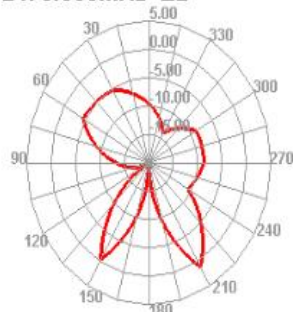

2475.000MHz

2475.000MHz H

2500.000MHz

2500.000MHz H

2475.000MHz E1

2475.000MHz E2

2500.000MHz E1

2500.000MHz E2