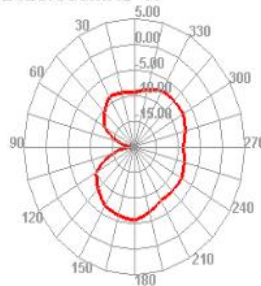

2400.000MHz

2400.000MHz H

2425.000MHz

2425.000MHz H

2450.000MHz

2450.000MHz H

2400.000MHz E1

2400.000MHz E2