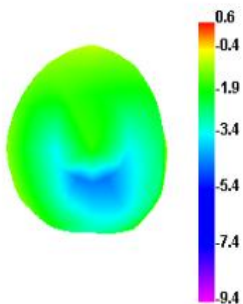

Passive Test For 2.4G

Freq (MHz)	Effi (%)	Effi (dB)	Gain (dBi)	Gain (dBd)	UHIS (%)	DHIS (%)	Max (dB)	Min (dB)	irectivity (dBi)	Beamwidth (3dB)	AttH (dB)	AttV (dB)
2400	33.83	-6.23	0.58	-1.57	8.397	15.435	0.58	-29.01	6.8	0	47.77	47.82
2425	36.44	-5.78	0.99	-1.16	9.267	17.174	0.99	-25.28	6.77	0	48.06	48.12
2450	38.05	-5.22	1.31	-0.84	10.731	19.314	1.31	-25.32	6.53	0	48.56	48.53
2475	39.16	-5.35	1.28	-0.87	10.803	18.361	1.28	-24.07	6.63	0	48.46	48.26
2500	37.33	-5.63	1.19	-0.96	9.835	17.499	1.19	-24.63	6.83	0	48.42	48.12

2400.000MHz