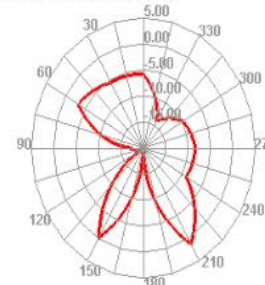

2425.000MHz E1

2425.000MHz E2

2450.000MHz E1

2450.000MHz E2

Passive Test For 2.4G

Freq (MHz)	Effi (%)	Effi (dB)	Gain (dBi)	Gain (dBd)	UHIS (%)	DHIS (%)	Max (dB)	Min (dB)	irectivity (dBi)	Beamwidth (3dB)	AttH (dB)	AttV (dB)
2400	33.83	-6.23	0.58	-1.57	8.397	15.435	0.58	-29.01	6.8	0	47.77	47.82
2425	36.44	-5.78	0.99	-1.16	9.267	17.174	0.99	-25.28	6.77	0	48.06	48.12
2450	38.05	-5.22	1.31	-0.84	10.731	19.314	1.31	-25.32	6.53	0	48.56	48.53
2475	39.16	-5.35	1.28	-0.87	10.803	18.361	1.28	-24.07	6.63	0	48.46	48.26
2500	37.33	-5.63	1.19	-0.96	9.835	17.499	1.19	-24.63	6.83	0	48.42	48.12