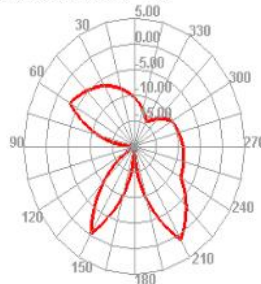

深圳市顺达成  
科技有限公司

Passive Test For 2.4G

Freq (MHz)	Effi (%)	Effi (dB)	Gain (dBi)	Gain (dBd)	UHIS (%)	DHIS (%)	Max (dB)	Min (dB)	irectivity (dBi)	Beamwidth (3dB)	AttH (dB)	AttV (dB)
2400	33.83	-6.23	0.58	-1.57	8.397	15.435	0.58	-29.01	6.8	0	47.77	47.82
2425	36.44	-5.78	0.99	-1.16	9.267	17.174	0.99	-25.28	6.77	0	48.06	48.12
2450	38.05	-5.22	1.31	-0.84	10.731	19.314	1.31	-25.32	6.53	0	48.56	48.53
2475	39.16	-5.35	1.28	-0.87	10.803	18.361	1.28	-24.07	6.63	0	48.46	48.26
2500	37.33	-5.63	1.19	-0.96	9.835	17.499	1.19	-24.63	6.83	0	48.42	48.12

2400.000MHz

2400.000MHz H

2425.000MHz

2425.000MHz H

2450.000MHz

2450.000MHz H

2400.000MHz E1

2400.000MHz E2

2425.000MHz E1

2425.000MHz E2

2450.000MHz E1

2450.000MHz E2

Passive Test For 2.4G

Freq (MHz)	Effi (%)	Effi (dB)	Gain (dBi)	Gain (dBd)	UHIS (%)	DHIS (%)	Max (dB)	Min (dB)	irectivity (dBi)	Beamwidth (3dB)	AttH (dB)	AttV (dB)
2400	33.83	-6.23	0.58	-1.57	8.397	15.435	0.58	-29.01	6.8	0	47.77	47.82
2425	36.44	-5.78	0.99	-1.16	9.267	17.174	0.99	-25.28	6.77	0	48.06	48.12
2450	38.05	-5.22	1.31	-0.84	10.731	19.314	1.31	-25.32	6.53	0	48.56	48.53
2475	39.16	-5.35	1.28	-0.87	10.803	18.361	1.28	-24.07	6.63	0	48.46	48.26
2500	37.33	-5.63	1.19	-0.96	9.835	17.499	1.19	-24.63	6.83	0	48.42	48.12