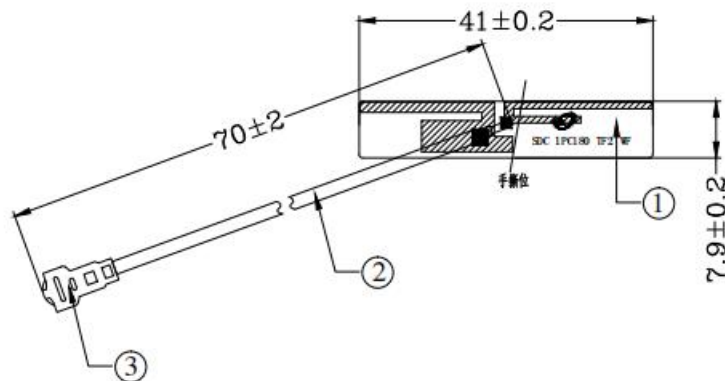

# 天线图档:

顺达成科技

4				
3	端子	IPEX2	1	
2	Cable	∅0.81 Cable Black,50Ω	70	
1	FPC	FPC-黑油墨字 半对半基材, 做抗氧化处理 3M 9471背胶	1	
NO	DESCRIPTION		QTY	REMARK

注: 60mm以内的线材, 若无客户要求则默认端子头朝下

XX	±5	APPROVED	CUSTOMER: 流浪/盈通		
X	±3.0	符学荣	PART NAME: WIFI天线 (1PC180 1P2) FPC (809) SDC 1PC180 1P2 (P) ∅0.81黑色胶+1PE02 左 L=70mm		
X	±1.0	CHECKED	SDC P/NO: WF3754B-0812L-70		
XX	±0.5	李瑶娜	REV	UNIT	FILE
XXX	±0.1	DRAWING	A0	m/m	SHEET: 1/1
		李瑶娜			