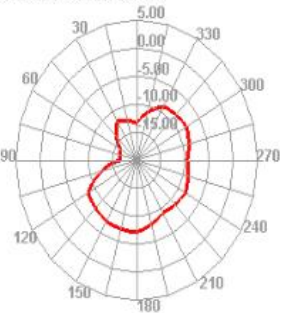

# 天线图档:

顺达成科技

4				
3	端子	IPEX2	1	
2	Cable	∅0.81 Cable Black,50Ω	70	
1	FPC	FPC-黑油墨字 半对半基材, 做抗氧化处理 3M 9471背胶	1	
NO	DESCRIPTION		QTY	REMARK

注: 60mm以内的线材, 若无客户要求则默认端子头朝下

XX	±5	APPROVED	CUSTOMER: 流浪/盈通		
X	±3.0	符学荣	PART NAME: WIFI天线 (1PC180 1P2) FPC (809) SDC 1PC180 1P2 (P) ∅0.81黑色胶+1PE02 左 L=70mm		
X	±1.0	CHECKED	SDC P/NO: WF3754B-0812L-70		
XX	±0.5	李瑶娜	REV	UNIT	FILE
XXX	±0.1	DRAWING	A0	m/m	SHEET: 1/1
		李瑶娜			

深圳市顺达成  
科技有限公司

Passive Test For 2.4G

Freq (MHz)	Effi (%)	Effi (dB)	Gain (dBi)	Gain (dBd)	UHIS (%)	DHIS (%)	Max (dB)	Min (dB)	irectivity (dBi)	Beamwidth (3dB)	AttH (dB)	AttV (dB)
2400	33.83	-6.23	0.58	-1.57	8.397	15.435	0.58	-29.01	6.8	0	47.77	47.82
2425	36.44	-5.78	0.99	-1.16	9.267	17.174	0.99	-25.28	6.77	0	48.06	48.12
2450	38.05	-5.22	1.31	-0.84	10.731	19.314	1.31	-25.32	6.53	0	48.56	48.53
2475	39.16	-5.35	1.28	-0.87	10.803	18.361	1.28	-24.07	6.63	0	48.46	48.26
2500	37.33	-5.63	1.19	-0.96	9.835	17.499	1.19	-24.63	6.83	0	48.42	48.12

2400.000MHz

2400.000MHz H

2425.000MHz

2425.000MHz H

2450.000MHz

2450.000MHz H

2400.000MHz E1

2400.000MHz E2