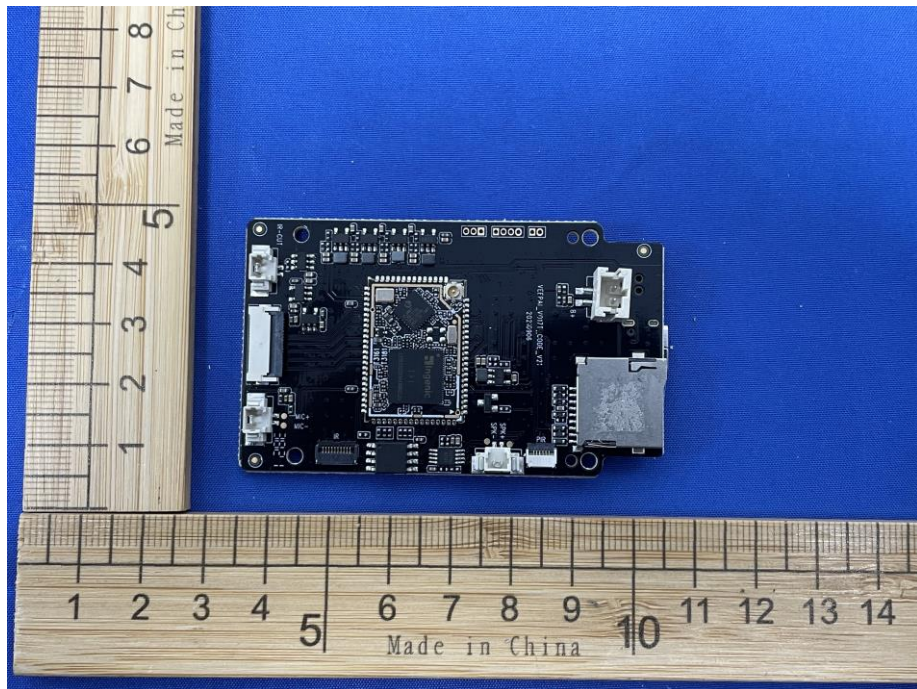

Internal Photos

- YAY 21700 3.7V 1S2P
+ 10000mAh 37.0Wh 202108