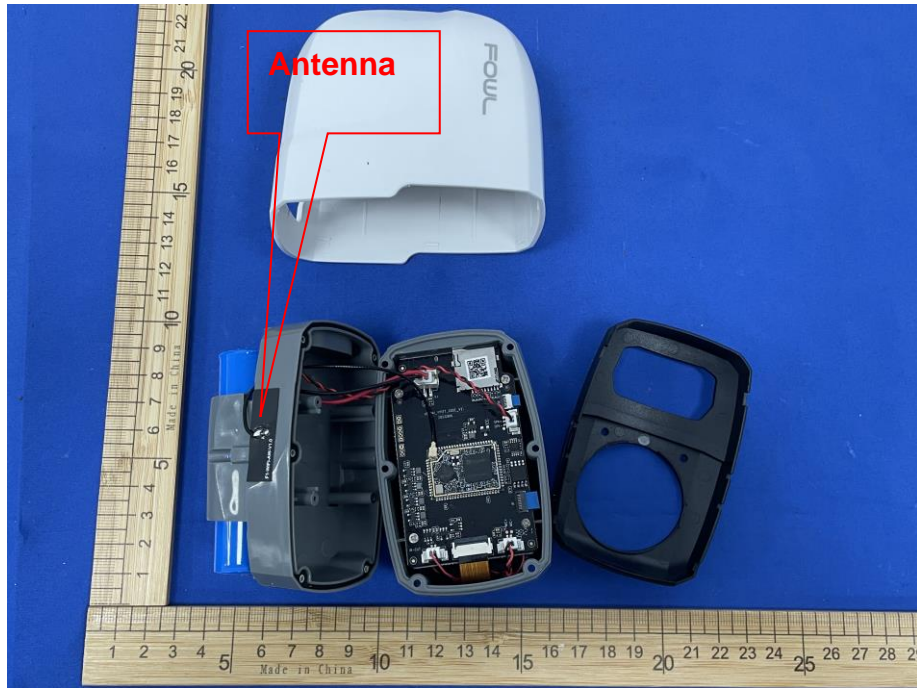

Internal Photos

- YAY 21700 3.7V 1S2P
+ 10000mAh 37.0Wh 202108