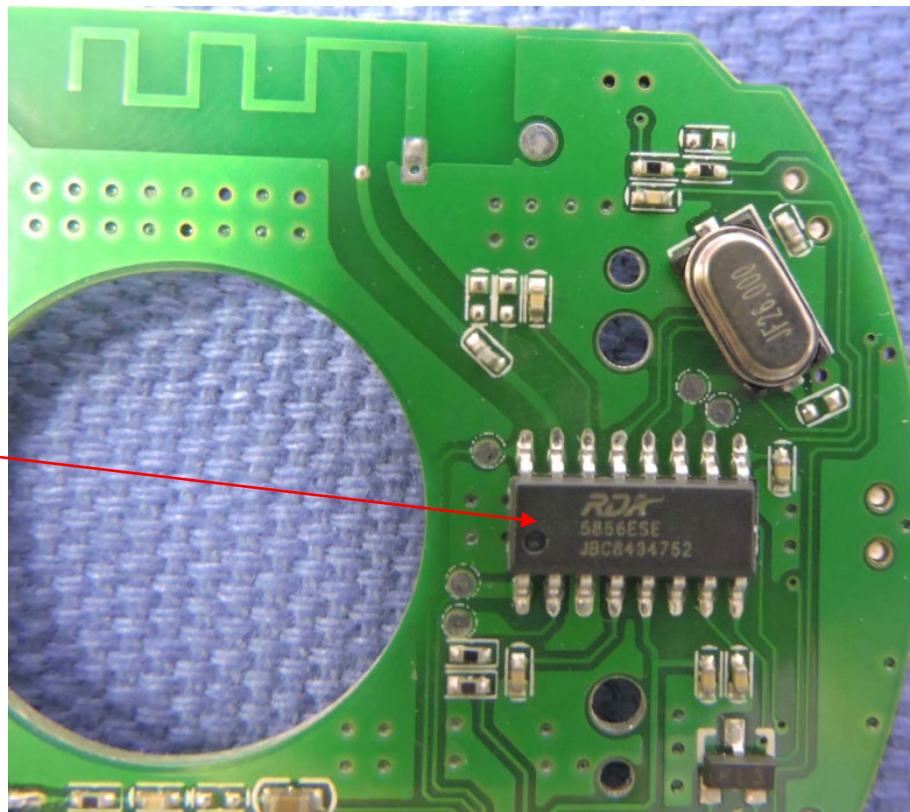

MODEL: JS04-B

Antenna

RF chip