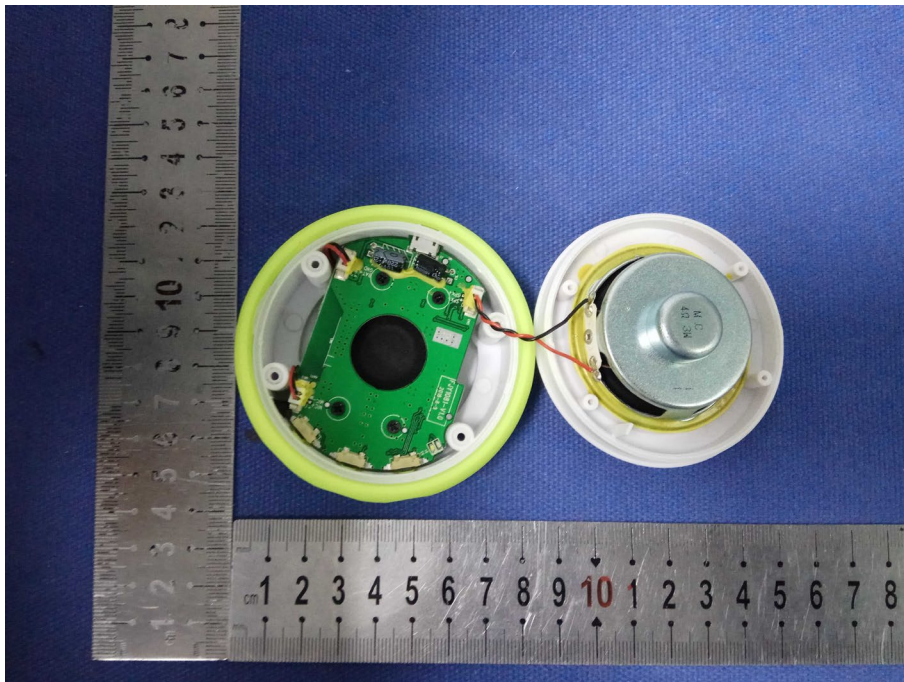

MODEL: JS04-B

Antenna

RF chip