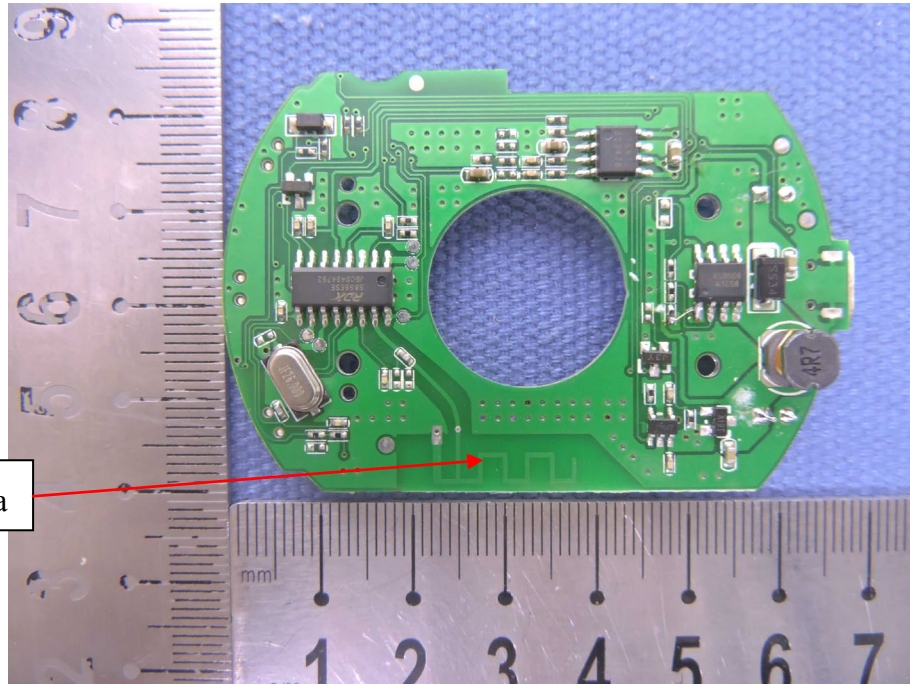

MODEL: JS04-B

Antenna

RF chip