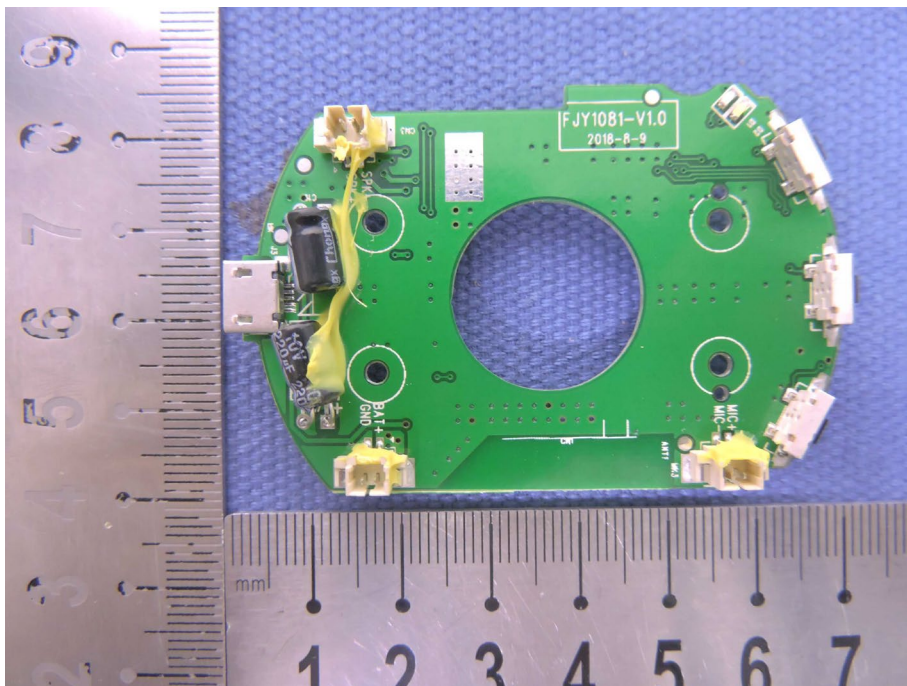

MODEL: JS04-B

Antenna

RF chip