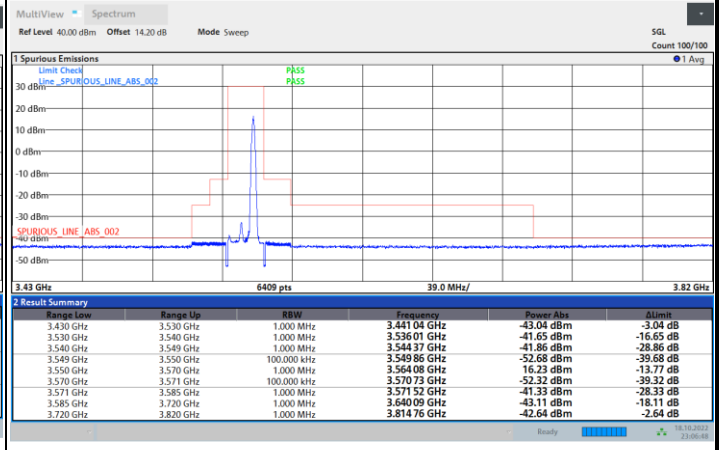

1RBmax

Full RB

FR1 N77 / 15MHz / CP OFDM / QPSK

Lowest Channel

1RB0

1RBmax

Full RB

FR1 N77 / 15MHz / CP OFDM / QPSK