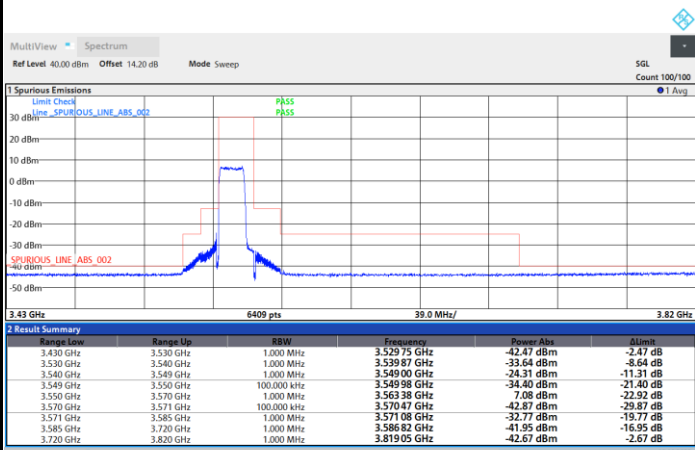

1RBmax

Full RB

FR1 N77 / 15MHz / CP OFDM / QPSK

Lowest Channel

1RB0

1RBmax

Full RB

FR1 N77 / 15MHz / CP OFDM / QPSK