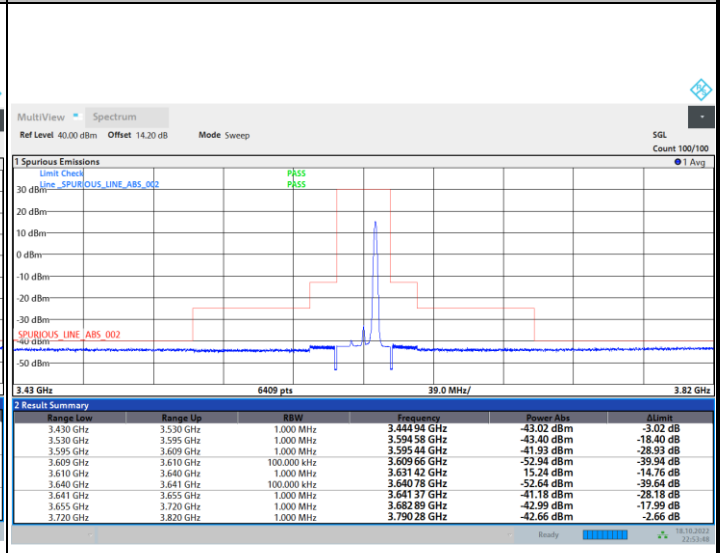

FR1 N77 / 15MHz / CP OFDM / QPSK

Middle Channel

1RB0

1RBmax