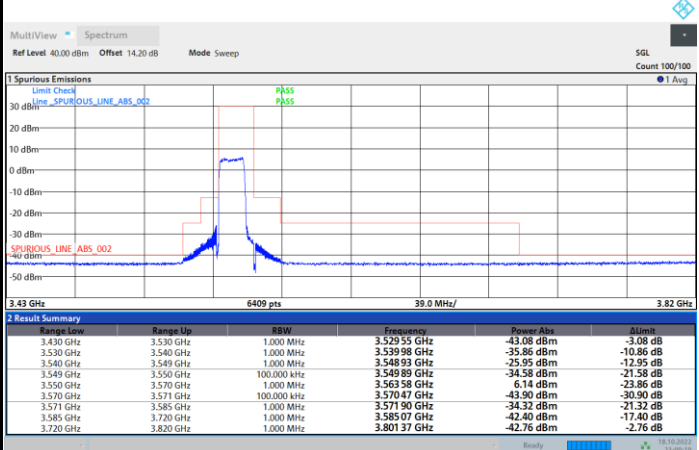

FR1 N77 / 15MHz / CP OFDM / 64QAM

Lowest Channel

1RB0

1RBmax

23:02:03 18.10.2022

23:04:12 18.10.2022

Full RB

23:09:20 18.10.2022