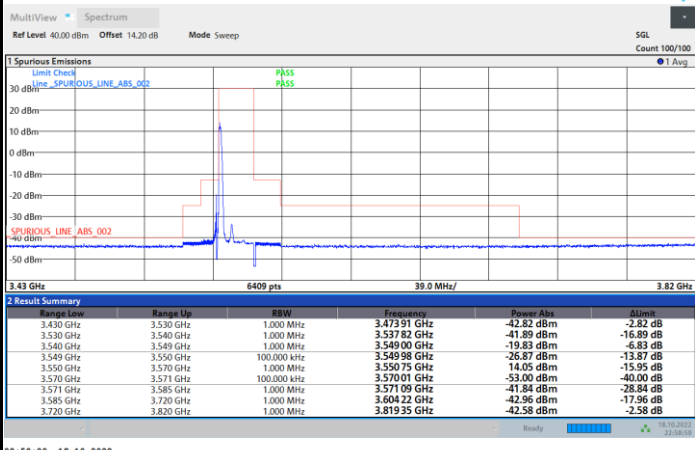

1RBmax

Full RB

FR1 N77 / 15MHz / CP OFDM / QPSK

Lowest Channel

1RB0

1RBmax

Full RB

FR1 N77 / 15MHz / CP OFDM / QPSK