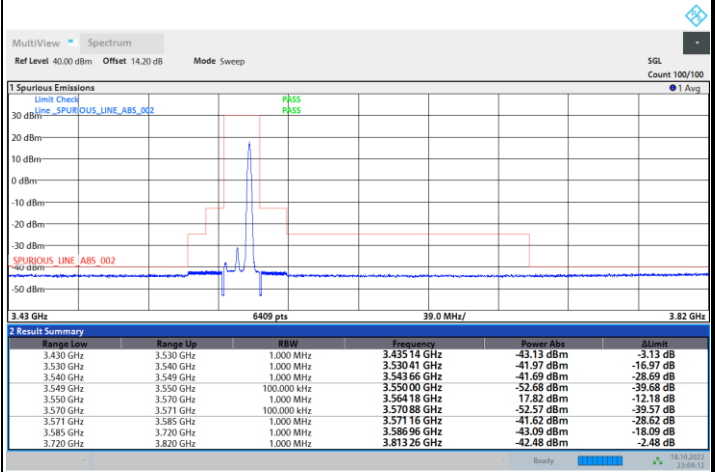

FR1 N77 / 15MHz / CP OFDM / 64QAM

Lowest Channel

1RB0

1RBmax

23:02:03 18.10.2022

23:04:12 18.10.2022

Full RB

23:09:20 18.10.2022