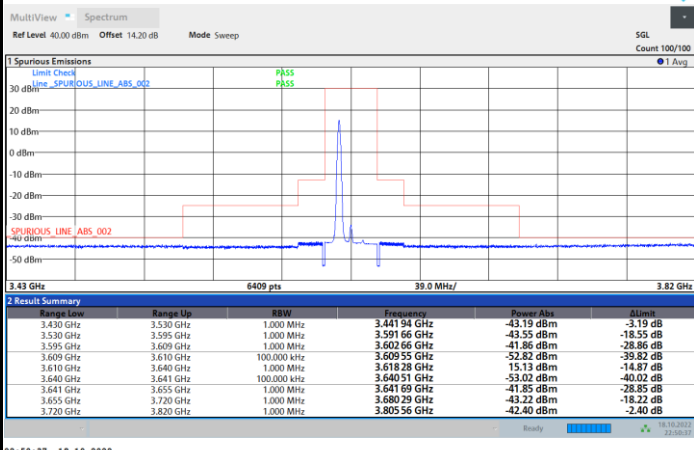

FR1 N77 / 15MHz / CP OFDM / 64QAM

Middle Channel

1RB0

1RBmax