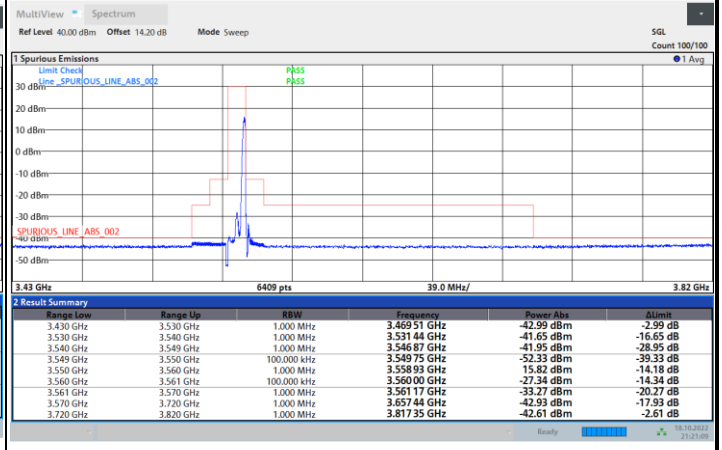

FR1 N77 / 10MHz / CP OFDM / QPSK

Highest Channel

1RB0

1RBmax

Full RB

FR1 N77 / 10MHz / CP OFDM / 16QAM

Lowest Channel

1RB0

1RBmax

Full RB

FR1 N77 / 10MHz / CP OFDM / 16QAM

Middle Channel

1RB0

1RBmax

Full RB

FR1 N77 / 10MHz / CP OFDM / 16QAM