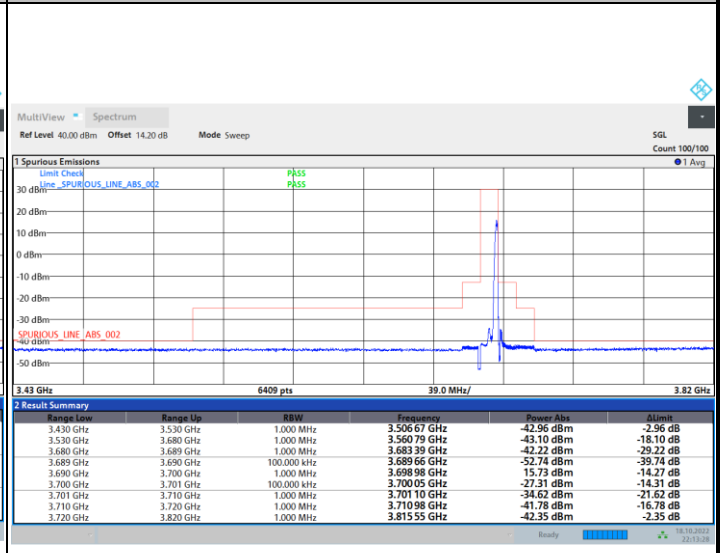

FR1 N77 / 10MHz / CP OFDM / QPSK

Highest Channel

1RB0

1RBmax

Full RB

FR1 N77 / 10MHz / CP OFDM / 16QAM

Lowest Channel

1RB0

1RBmax

Full RB

FR1 N77 / 10MHz / CP OFDM / 16QAM

Middle Channel

1RB0

1RBmax

Full RB

FR1 N77 / 10MHz / CP OFDM / 16QAM