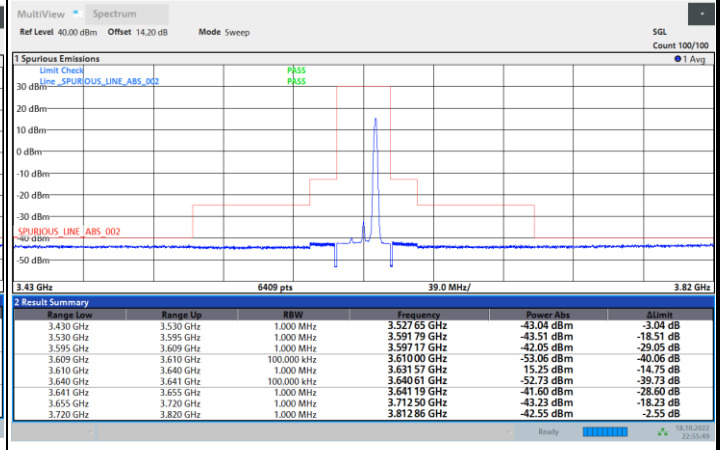

FR1 N77 / 15MHz / CP OFDM / 64QAM

Middle Channel

1RB0

1RBmax