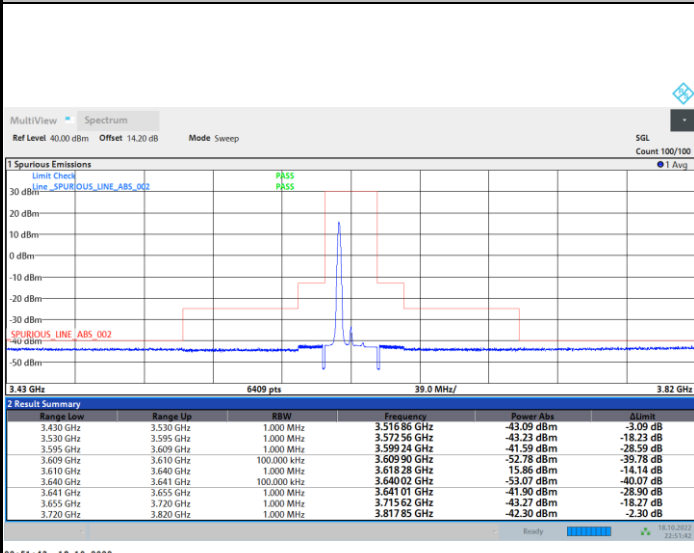

FR1 N77 / 15MHz / CP OFDM / QPSK

Middle Channel

1RB0

1RBmax