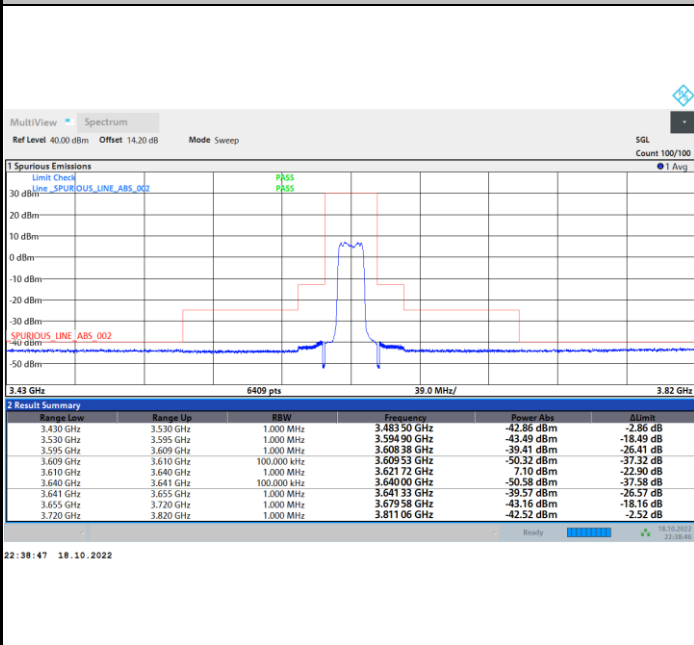

FR1 N77 / 15MHz / CP OFDM / QPSK

Middle Channel

1RB0

1RBmax

Full RB