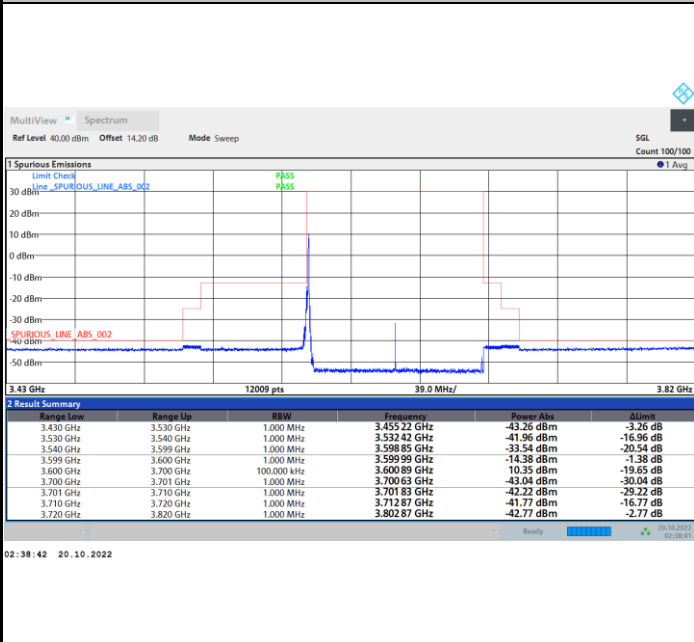

FR1 N77 / 100MHz / CP OFDM / QPSK

Highest Channel

1RB0

1RBmax