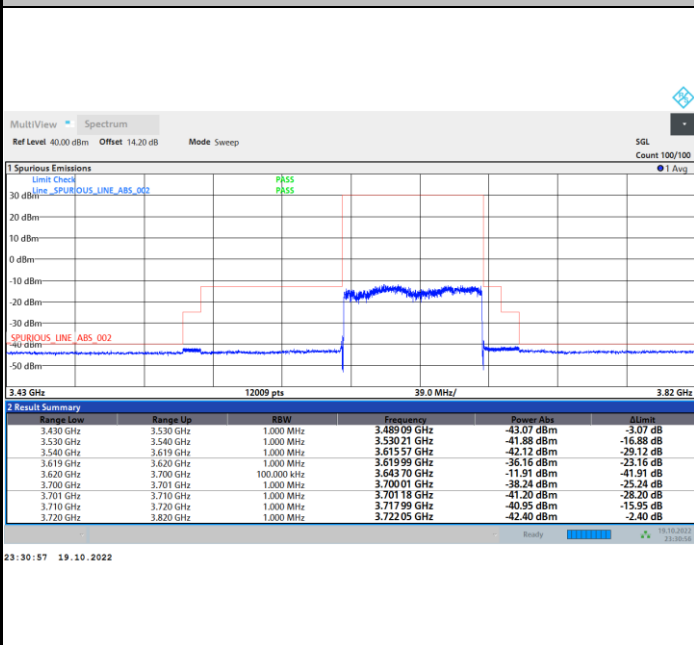

FR1 N77 / 80MHz / CP OFDM / 256QAM

Middle Channel

1RB0

1RBmax

Full RB

FR1 N77 / 80MHz / CP OFDM / 256QAM

Highest Channel

1RB0

1RBmax

Full RB

FR1 N77 / 90MHz / CP OFDM / QPSK

Lowest Channel

1RB0

1RBmax

Full RB

FR1 N77 / 90MHz / CP OFDM / QPSK