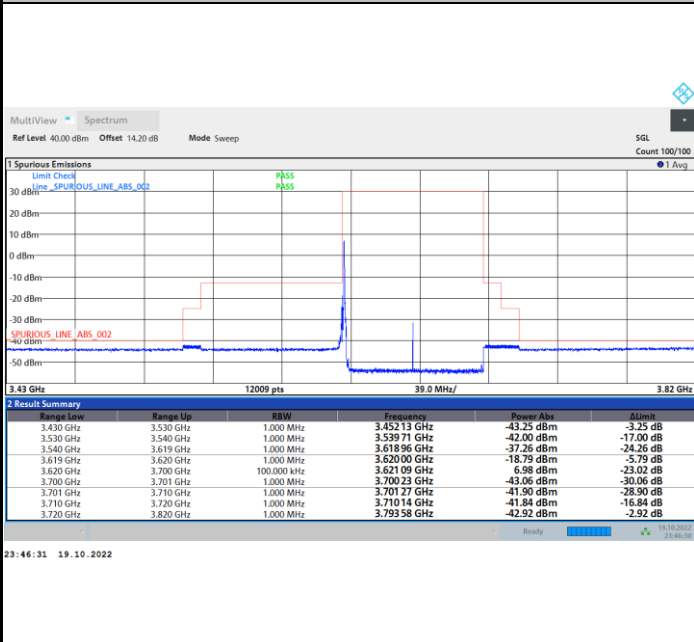

FR1 N77 / 80MHz / CP OFDM / 256QAM

Middle Channel

1RB0

1RBmax

Full RB

FR1 N77 / 80MHz / CP OFDM / 256QAM

Highest Channel

1RB0

1RBmax

Full RB

FR1 N77 / 90MHz / CP OFDM / QPSK

Lowest Channel

1RB0

1RBmax

Full RB

FR1 N77 / 90MHz / CP OFDM / QPSK