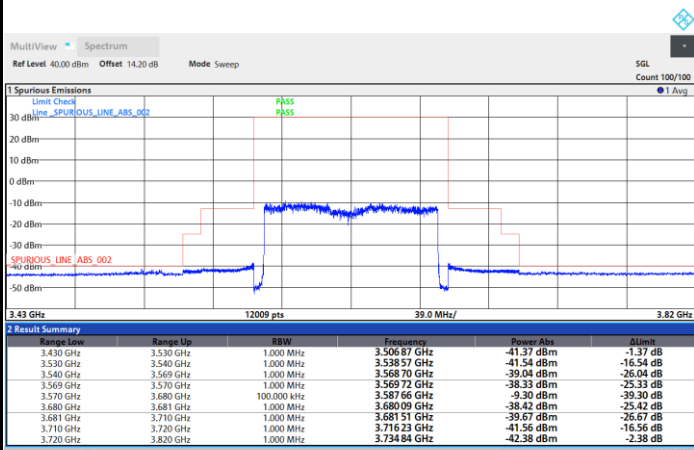

1RB0

1RBmax

Full RB

FR1 N77 / 100MHz / CP OFDM / QPSK

Middle Channel

1RB0

1RBmax

Full RB