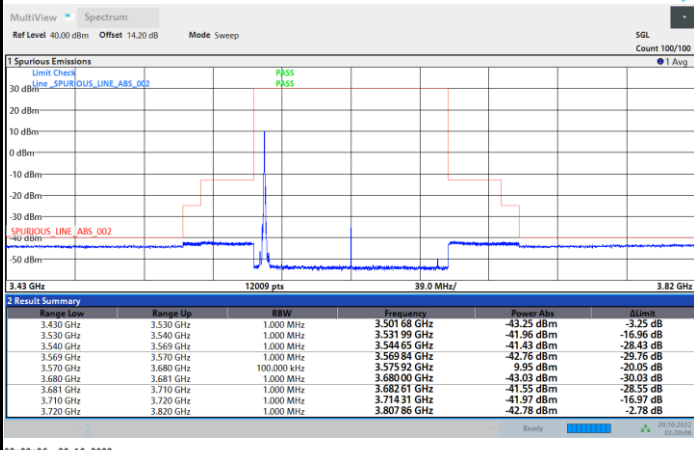

1RB0

1RBmax

Full RB

FR1 N77 / 100MHz / CP OFDM / QPSK

Middle Channel

1RB0

1RBmax

Full RB