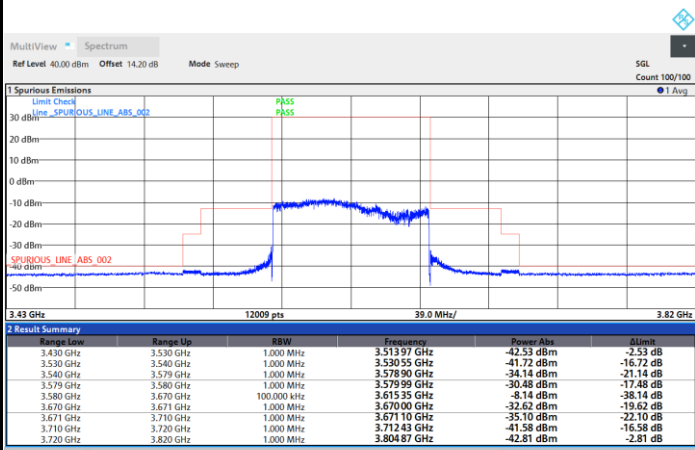

FR1 N77 / 90MHz / CP OFDM / QPSK

Middle Channel

1RB0

1RBmax

Full RB