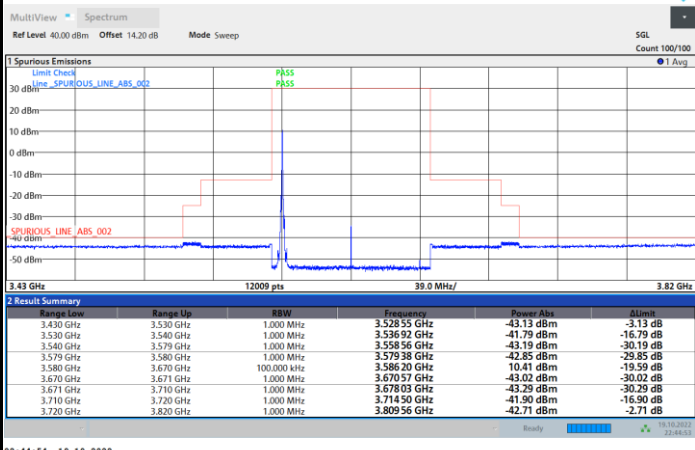

FR1 N77 / 80MHz / CP OFDM / 256QAM

Middle Channel

1RB0

1RBmax

Full RB

FR1 N77 / 80MHz / CP OFDM / 256QAM

Highest Channel

1RB0

1RBmax

Full RB

FR1 N77 / 90MHz / CP OFDM / QPSK

Lowest Channel

1RB0

1RBmax

Full RB

FR1 N77 / 90MHz / CP OFDM / QPSK