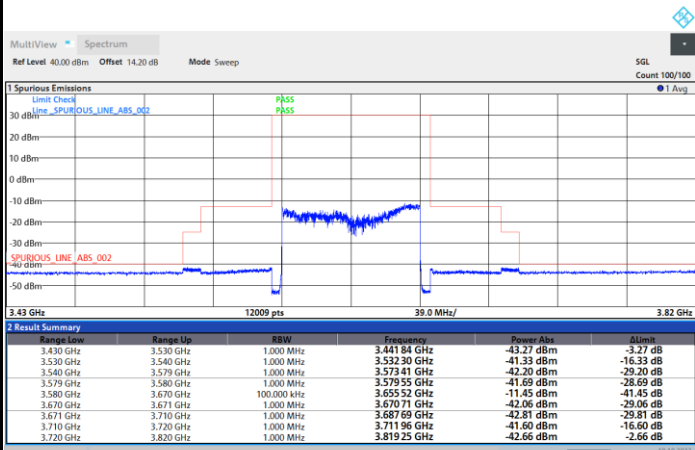

FR1 N77 / 80MHz / CP OFDM / 256QAM

Middle Channel

1RB0

1RBmax

Full RB

FR1 N77 / 80MHz / CP OFDM / 256QAM

Highest Channel

1RB0

1RBmax

Full RB

FR1 N77 / 90MHz / CP OFDM / QPSK

Lowest Channel

1RB0

1RBmax

Full RB

FR1 N77 / 90MHz / CP OFDM / QPSK