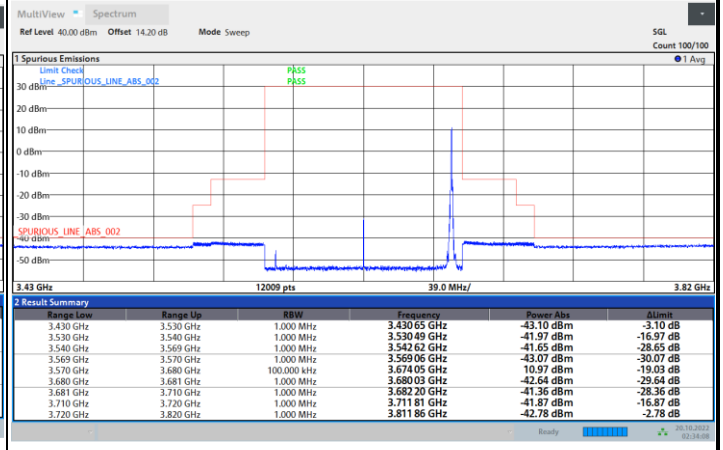

1RB0

1RBmax

Full RB

FR1 N77 / 100MHz / CP OFDM / QPSK

Middle Channel

1RB0

1RBmax

Full RB