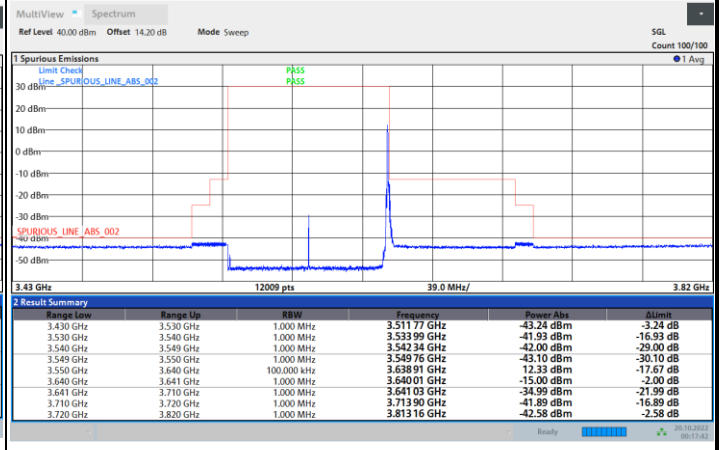

1RBmax

Full RB

FR1 N77 / 90MHz / CP OFDM / QPSK

Lowest Channel

1RB0

1RBmax

Full RB

FR1 N77 / 90MHz / CP OFDM / QPSK