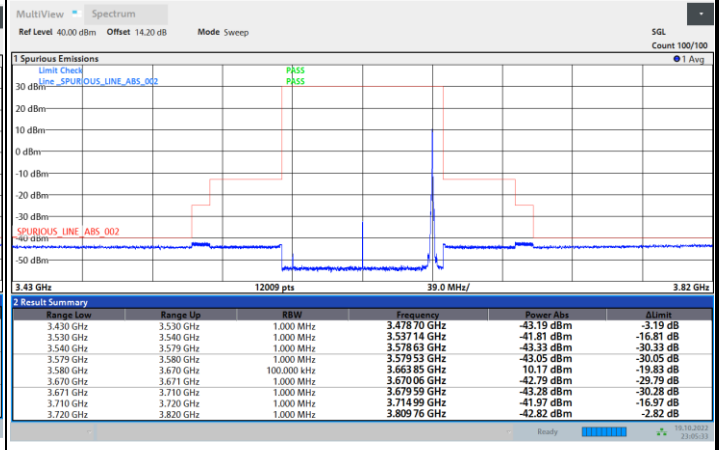

FR1 N77 / 80MHz / CP OFDM / 256QAM

Middle Channel

1RB0

1RBmax

Full RB

FR1 N77 / 80MHz / CP OFDM / 256QAM

Highest Channel

1RB0

1RBmax

Full RB

FR1 N77 / 90MHz / CP OFDM / QPSK

Lowest Channel

1RB0

1RBmax

Full RB

FR1 N77 / 90MHz / CP OFDM / QPSK