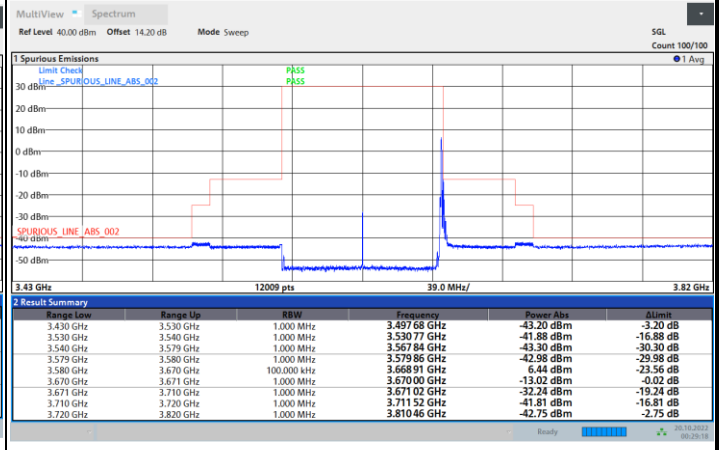

FR1 N77 / 90MHz / CP OFDM / 64QAM

Lowest Channel

1RB0

1RBmax

Full RB

FR1 N77 / 90MHz / CP OFDM / 64QAM

Middle Channel

1RB0

1RBmax

Full RB

FR1 N77 / 90MHz / CP OFDM / 64QAM

Highest Channel

1RB0

1RBmax

Full RB

FR1 N77 / 90MHz / CP OFDM / 256QAM