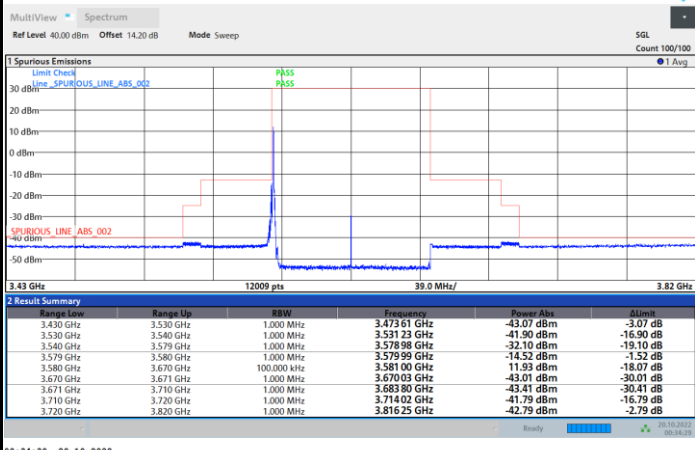

FR1 N77 / 90MHz / CP OFDM / QPSK

Middle Channel

1RB0

1RBmax