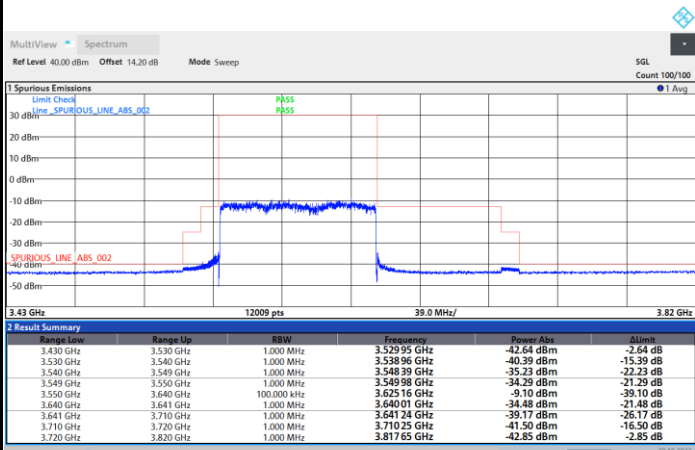

FR1 N77 / 90MHz / CP OFDM / 64QAM

Lowest Channel

1RB0

1RBmax

Full RB

FR1 N77 / 90MHz / CP OFDM / 64QAM

Middle Channel

1RB0

1RBmax

Full RB

FR1 N77 / 90MHz / CP OFDM / 64QAM

Highest Channel

1RB0

1RBmax

Full RB

FR1 N77 / 90MHz / CP OFDM / 256QAM