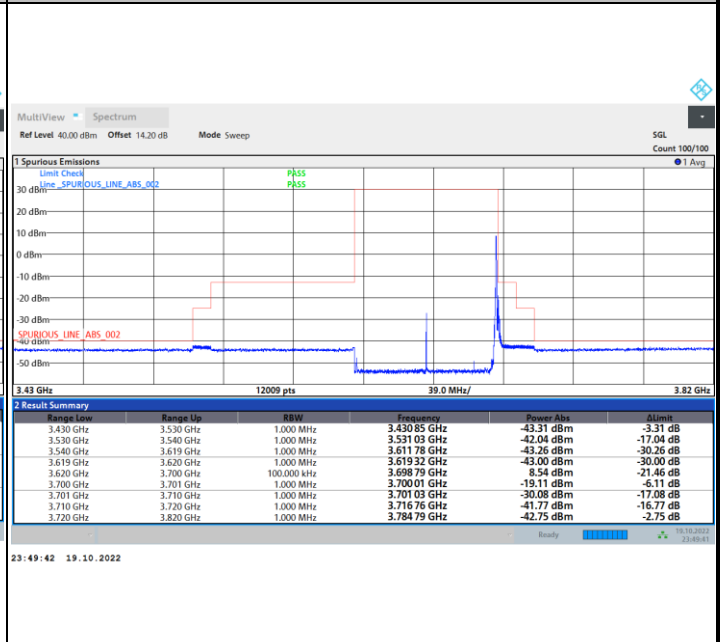

FR1 N77 / 80MHz / CP OFDM / 256QAM

Middle Channel

1RB0

1RBmax

Full RB

FR1 N77 / 80MHz / CP OFDM / 256QAM

Highest Channel

1RB0

1RBmax

Full RB

FR1 N77 / 90MHz / CP OFDM / QPSK

Lowest Channel

1RB0

1RBmax

Full RB

FR1 N77 / 90MHz / CP OFDM / QPSK