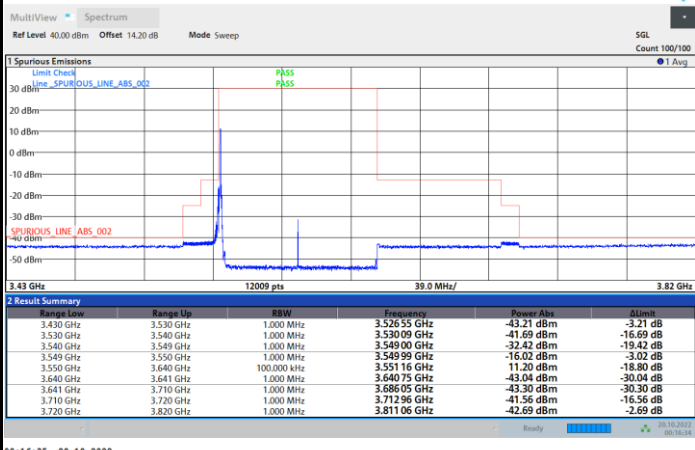

1RBmax

Full RB

FR1 N77 / 90MHz / CP OFDM / QPSK

Lowest Channel

1RB0

1RBmax

Full RB

FR1 N77 / 90MHz / CP OFDM / QPSK