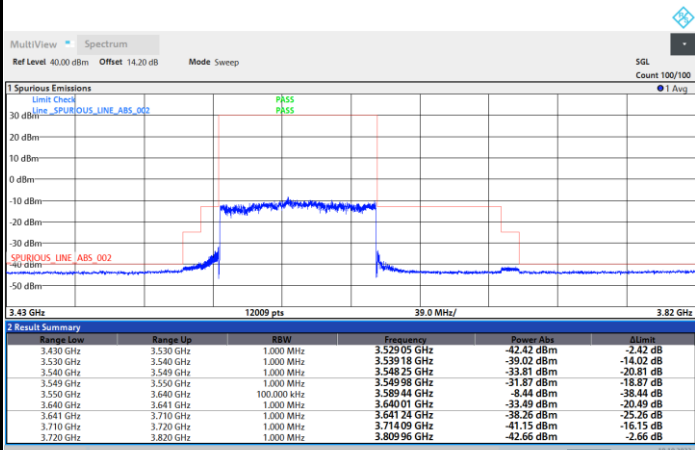

1RBmax

Full RB

FR1 N77 / 90MHz / CP OFDM / QPSK

Lowest Channel

1RB0

1RBmax

Full RB

FR1 N77 / 90MHz / CP OFDM / QPSK

Middle Channel

1RB0

1RBmax

Full RB

FR1 N77 / 90MHz / CP OFDM / QPSK

Highest Channel

1RB0

1RBmax