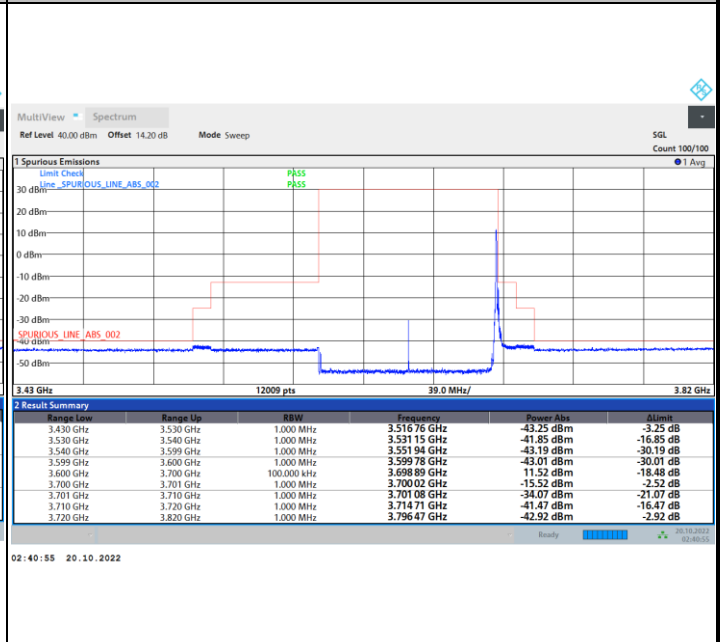

FR1 N77 / 100MHz / CP OFDM / QPSK

Highest Channel

1RB0

1RBmax