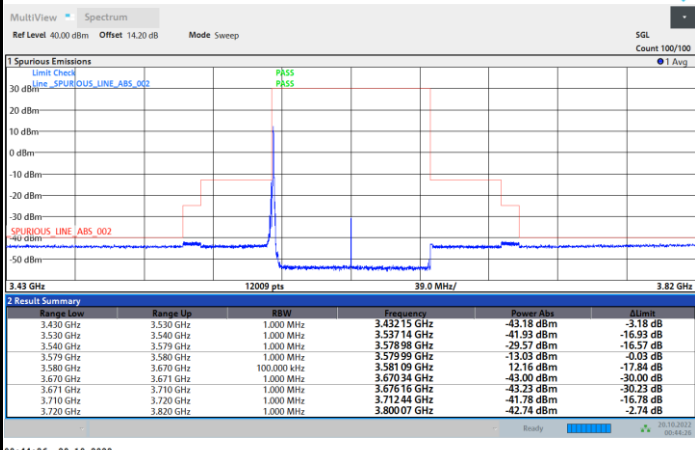

FR1 N77 / 90MHz / CP OFDM / 64QAM

Lowest Channel

1RB0

1RBmax

Full RB

FR1 N77 / 90MHz / CP OFDM / 64QAM

Middle Channel

1RB0

1RBmax

Full RB

FR1 N77 / 90MHz / CP OFDM / 64QAM

Highest Channel

1RB0

1RBmax

Full RB

FR1 N77 / 90MHz / CP OFDM / 256QAM