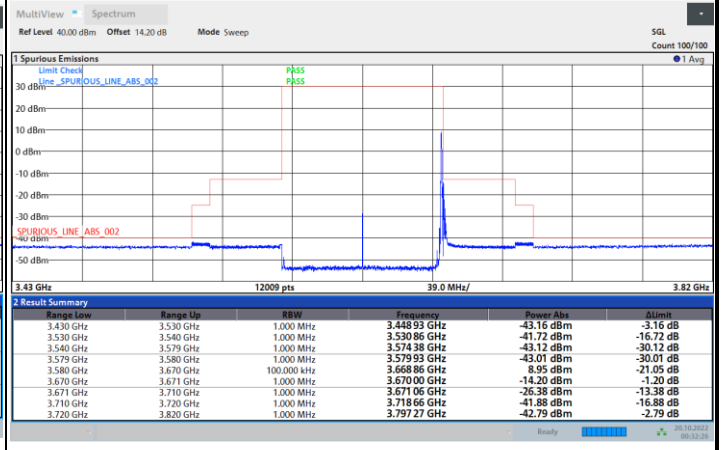

FR1 N77 / 90MHz / CP OFDM / QPSK

Middle Channel

1RB0

1RBmax