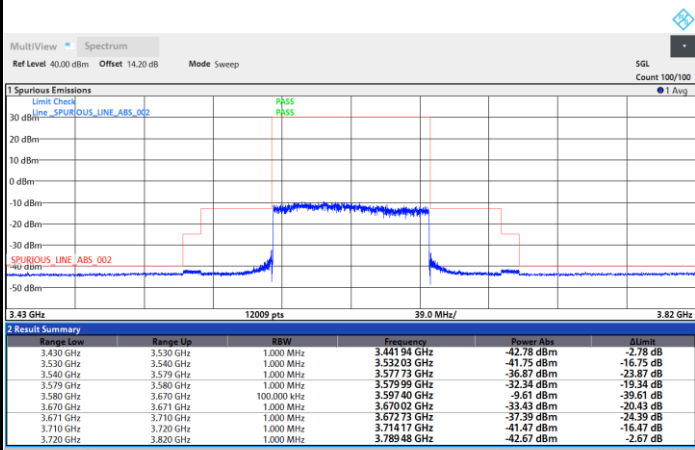

FR1 N77 / 90MHz / CP OFDM / 64QAM

Lowest Channel

1RB0

1RBmax

Full RB

FR1 N77 / 90MHz / CP OFDM / 64QAM

Middle Channel

1RB0

1RBmax

Full RB

FR1 N77 / 90MHz / CP OFDM / 64QAM

Highest Channel

1RB0

1RBmax

Full RB

FR1 N77 / 90MHz / CP OFDM / 256QAM