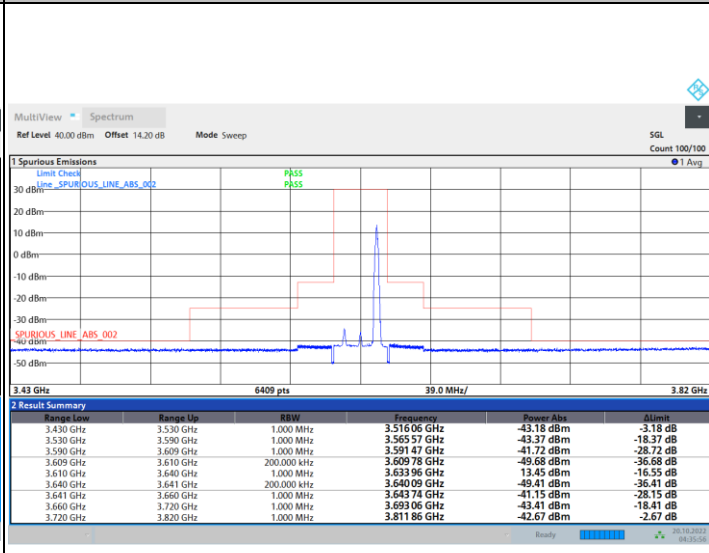

FR1 N77 / 20MHz / CP OFDM / QPSK

Middle Channel

1RB0

1RBmax