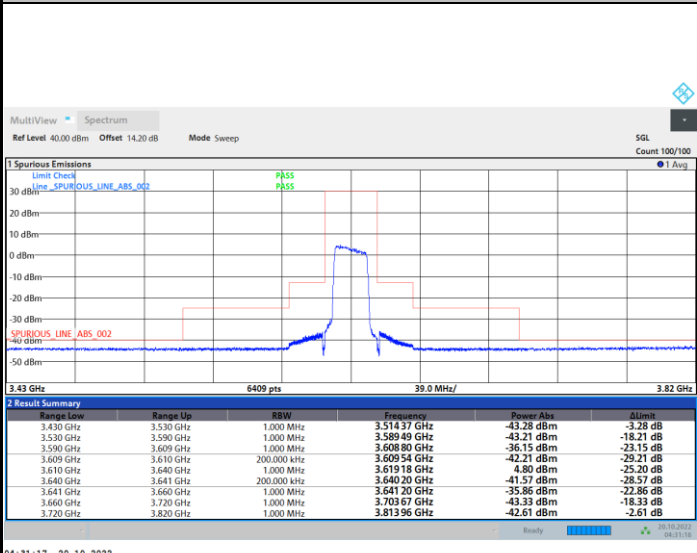

FR1 N77 / 20MHz / CP OFDM / QPSK

Middle Channel

1RB0

1RBmax

Full RB