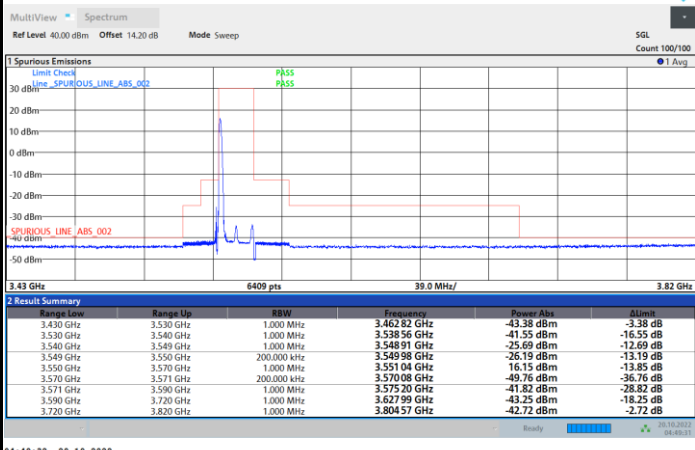

FR1 N77 / 20MHz / CP OFDM / QPSK

Lowest Channel

1RB0

1RBmax

Full RB

FR1 N77 / 20MHz / CP OFDM / QPSK

Middle Channel

1RB0

1RBmax

Full RB

FR1 N77 / 20MHz / CP OFDM / QPSK

Highest Channel

1RB0

1RBmax

Full RB

FR1 N77 / 20MHz / CP OFDM / 16QAM