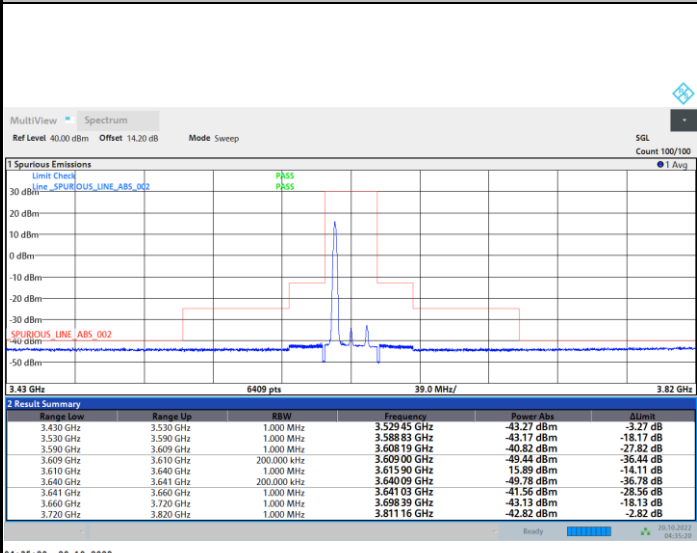

FR1 N77 / 20MHz / CP OFDM / QPSK

Middle Channel

1RB0

1RBmax