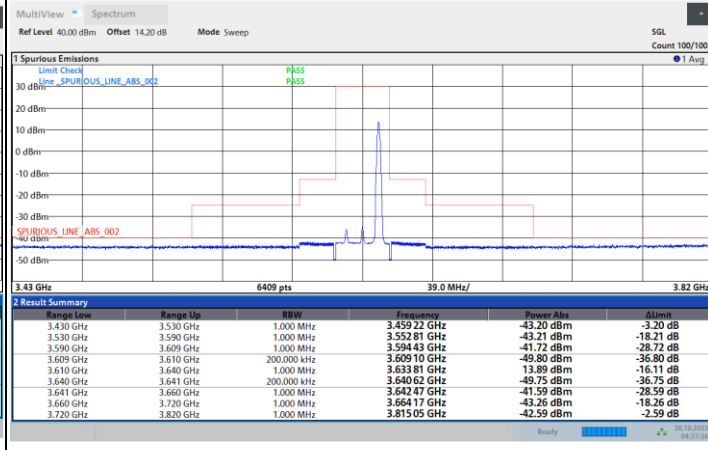

1RBmax

Full RB

FR1 N77 / 20MHz / CP OFDM / 256QAM

Middle Channel

1RB0

1RBmax

Full RB

FR1 N77 / 20MHz / CP OFDM / 256QAM