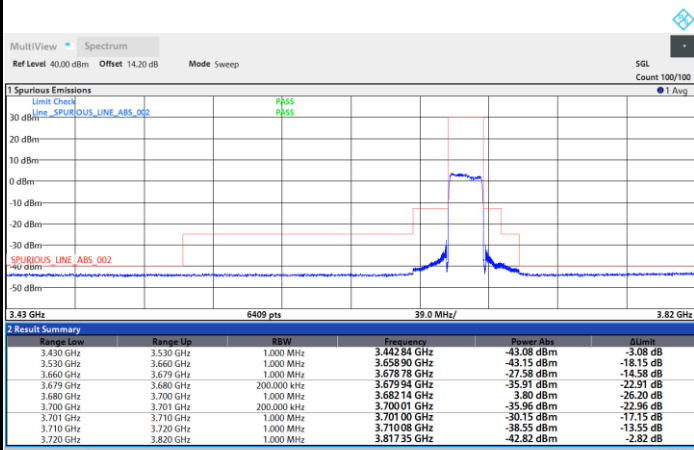

1RBmax

Full RB

FR1 N77 / 20MHz / CP OFDM / QPSK

Highest Channel

1RB0

1RBmax

Full RB

FR1 N77 / 20MHz / CP OFDM / 16QAM