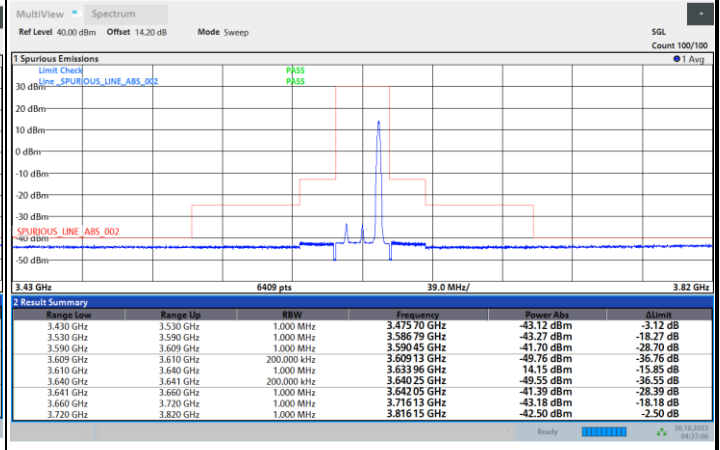

1RB0

1RBmax

Full RB

FR1 N77 / 20MHz / CP OFDM / 64QAM

Middle Channel

1RB0

1RBmax

Full RB