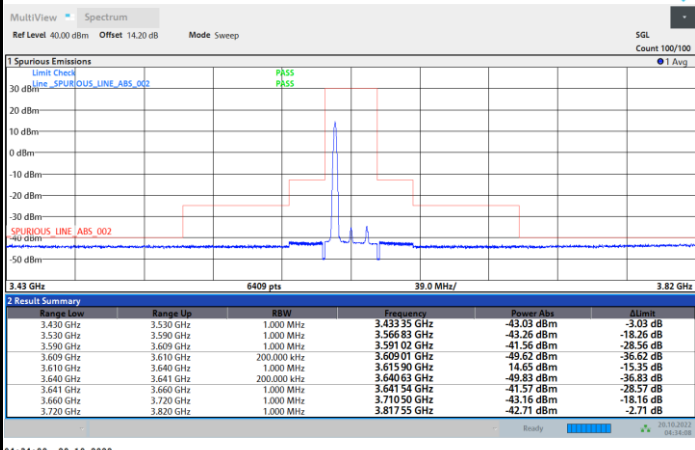

1RB0

1RBmax

Full RB

FR1 N77 / 20MHz / CP OFDM / 64QAM

Middle Channel

1RB0

1RBmax

Full RB