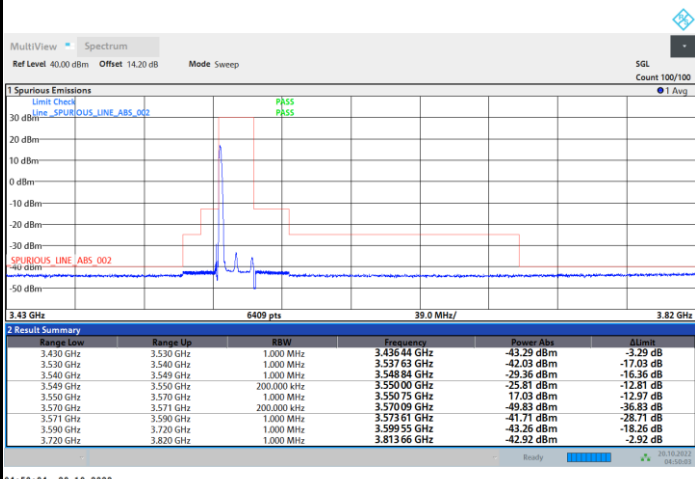

FR1 N77 / 20MHz / CP OFDM / 16QAM

Lowest Channel

1RB0

1RBmax