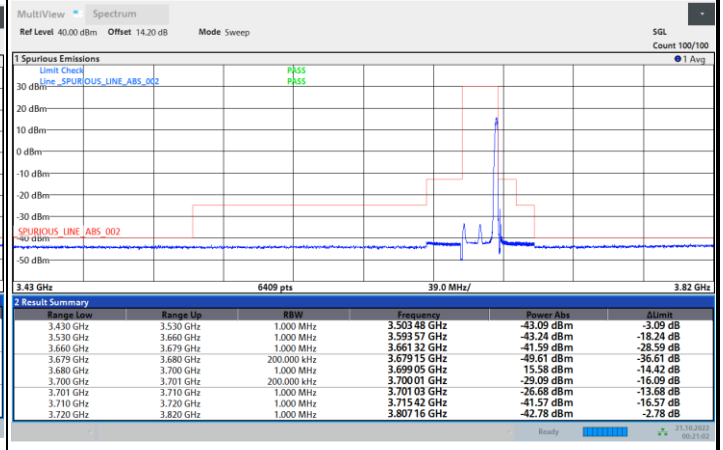

1RBmax

Full RB

FR1 N77 / 20MHz / CP OFDM / QPSK

Highest Channel

1RB0

1RBmax

Full RB

FR1 N77 / 20MHz / CP OFDM / 16QAM