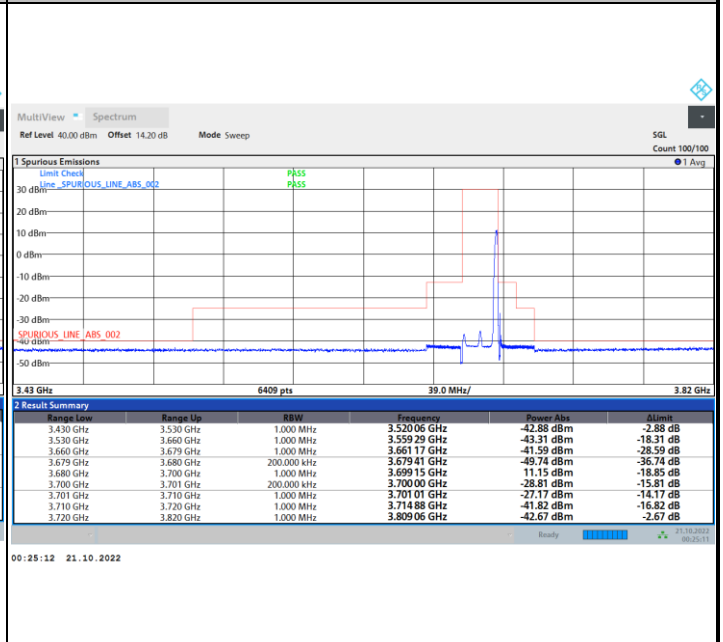

FR1 N77 / 20MHz / CP OFDM / 256QAM

Highest Channel

1RB0

1RBmax