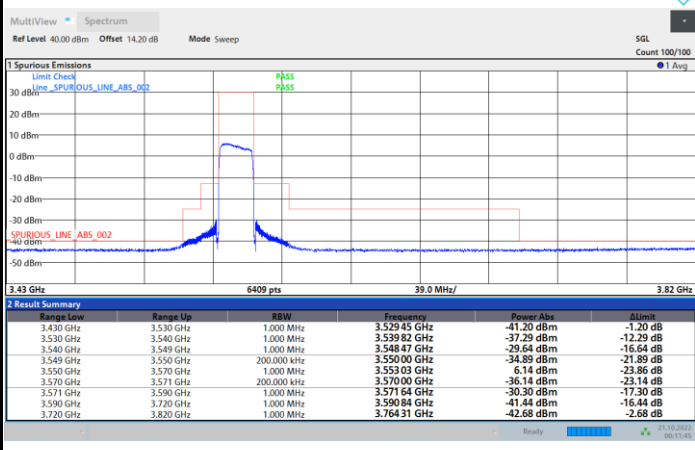

FR1 N77 / 20MHz / CP OFDM / QPSK

Lowest Channel

1RB0

1RBmax

Full RB

FR1 N77 / 20MHz / CP OFDM / QPSK

Middle Channel

1RB0