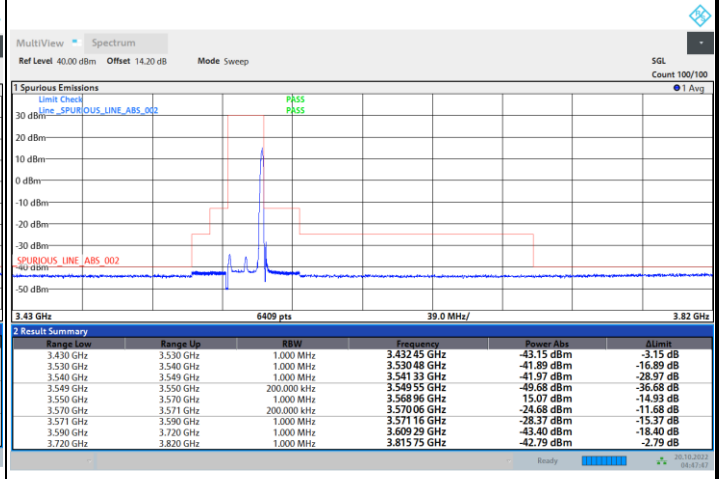

1RBmax

Full RB

FR1 N77 / 20MHz / CP OFDM / QPSK

Highest Channel

1RB0

1RBmax

Full RB

FR1 N77 / 20MHz / CP OFDM / 16QAM

Lowest Channel

1RB0

1RBmax

Full RB

FR1 N77 / 20MHz / CP OFDM / 16QAM

Middle Channel

1RB0

1RBmax