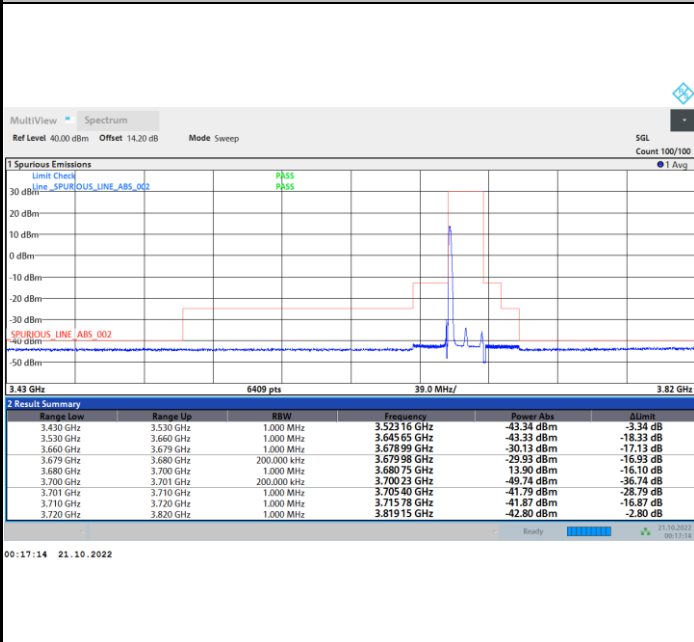

FR1 N77 / 20MHz / CP OFDM / 256QAM

Highest Channel

1RB0

1RBmax