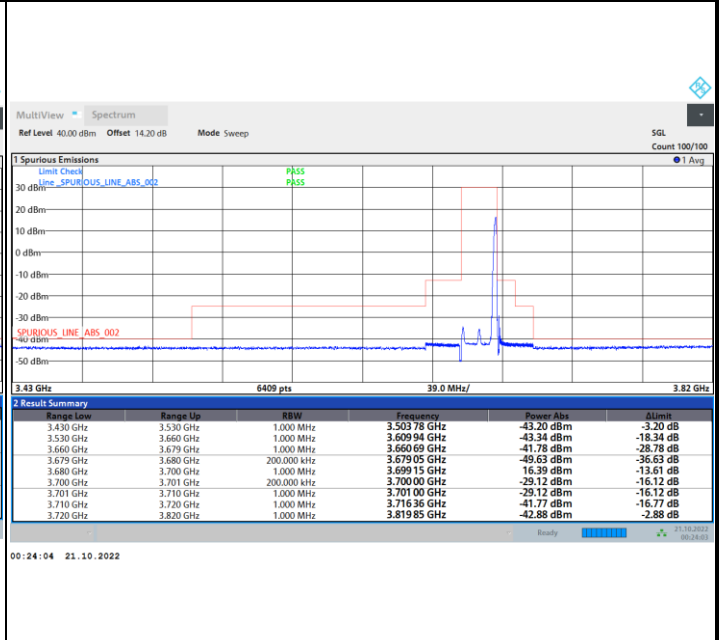

FR1 N77 / 20MHz / CP OFDM / 64QAM

Highest Channel

1RB0

1RBmax