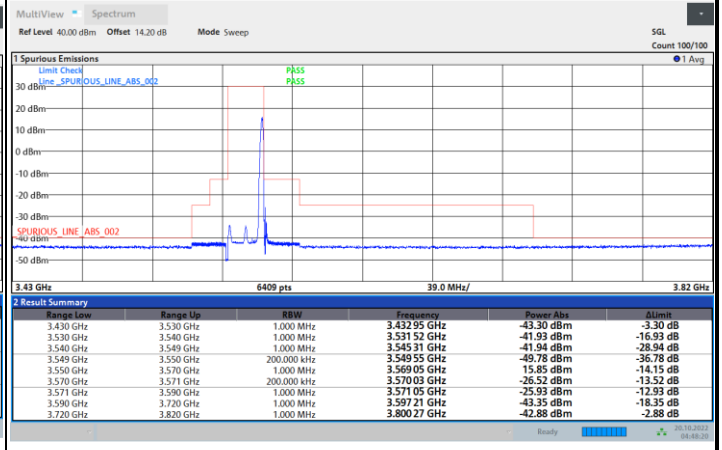

FR1 N77 / 20MHz / CP OFDM / QPSK

Lowest Channel

1RB0

1RBmax

Full RB

FR1 N77 / 20MHz / CP OFDM / QPSK

Middle Channel

1RB0

1RBmax

Full RB

FR1 N77 / 20MHz / CP OFDM / QPSK

Highest Channel

1RB0

1RBmax

Full RB

FR1 N77 / 20MHz / CP OFDM / 16QAM