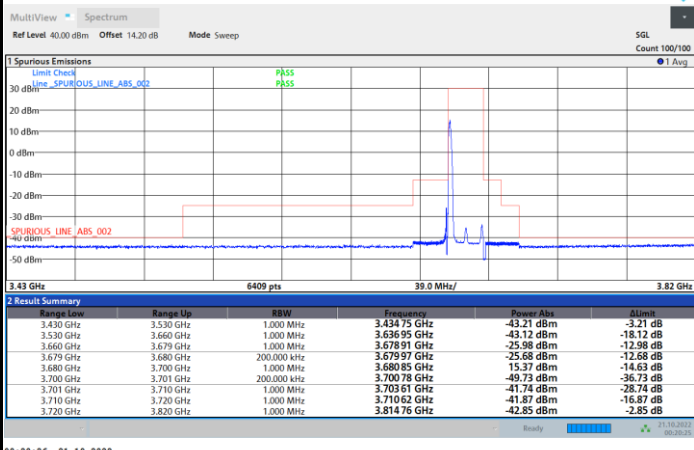

1RBmax

Full RB

FR1 N77 / 20MHz / CP OFDM / QPSK

Highest Channel

1RB0

1RBmax

Full RB

FR1 N77 / 20MHz / CP OFDM / 16QAM