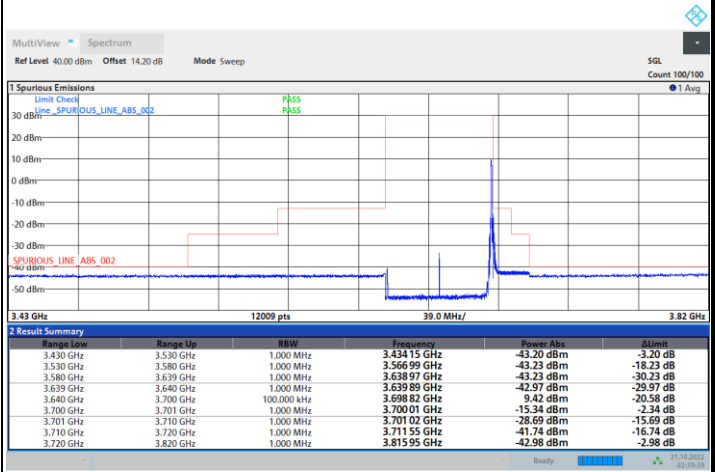

1RBmax

Full RB

FR1 N77 / 60MHz / CP OFDM / 16QAM

Highest Channel

1RB0

1RBmax

Full RB

FR1 N77 / 60MHz / CP OFDM / 64QAM