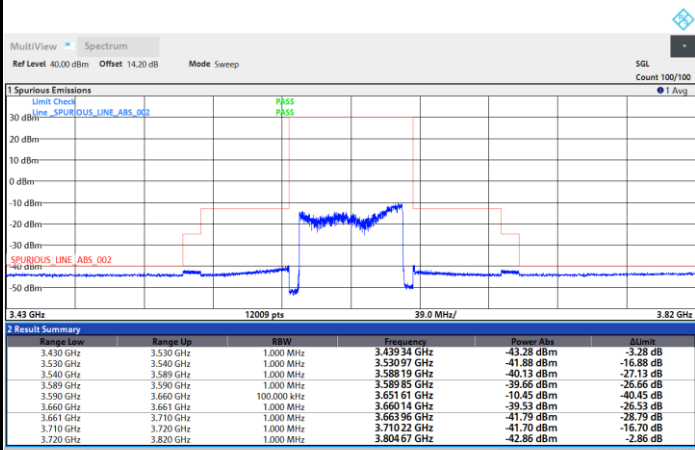

1RB0

1RBmax

Full RB

FR1 N77 / 60MHz / CP OFDM / 256QAM

Middle Channel

1RB0

1RBmax

Full RB