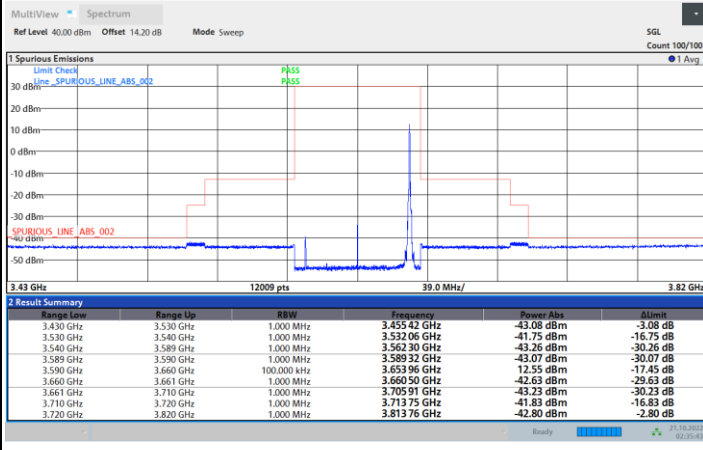

FR1 N77 / 60MHz / CP OFDM / QPSK

Middle Channel

1RB0

1RBmax