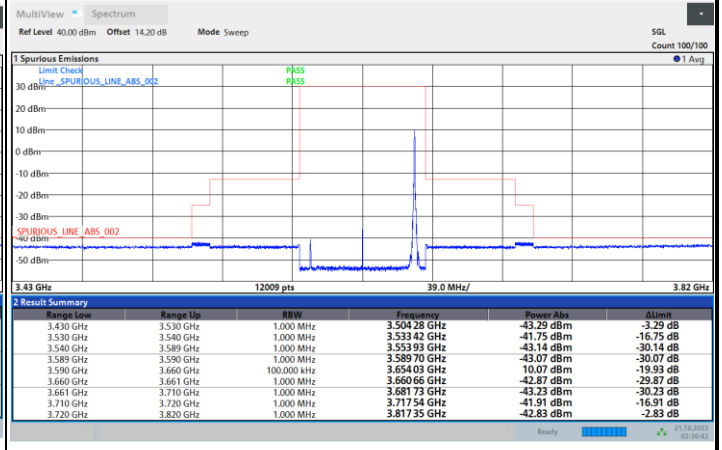

1RB0

1RBmax

Full RB

FR1 N77 / 60MHz / CP OFDM / 256QAM

Middle Channel

1RB0

1RBmax

Full RB