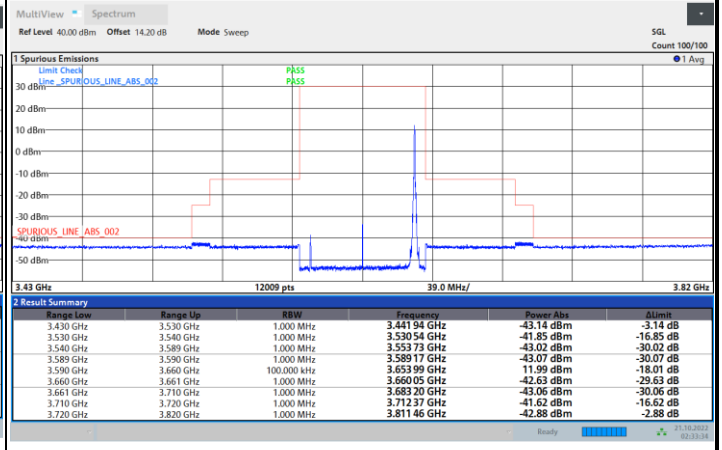

FR1 N77 / 60MHz / CP OFDM / 16QAM

Lowest Channel

1RB0

1RBmax

Full RB

FR1 N77 / 60MHz / CP OFDM / 16QAM

Middle Channel

1RB0

1RBmax

Full RB

FR1 N77 / 60MHz / CP OFDM / 16QAM

Highest Channel

1RB0

1RBmax

Full RB

FR1 N77 / 60MHz / CP OFDM / 64QAM