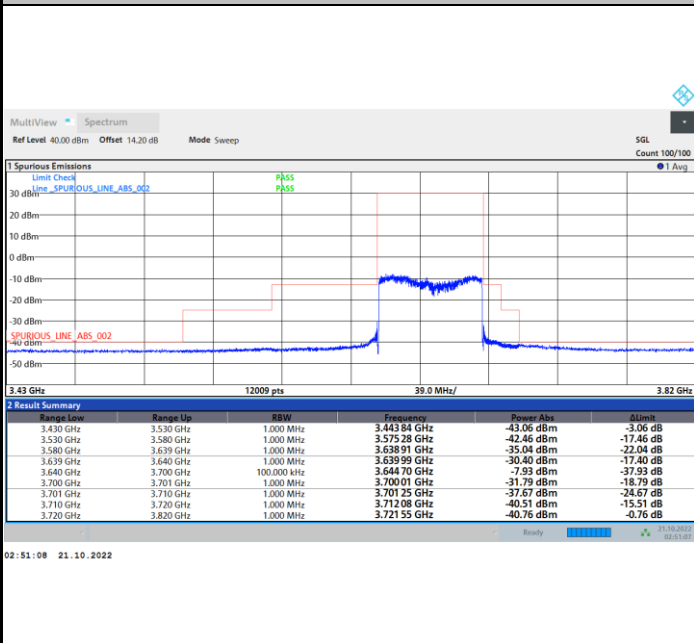

1RB0

1RBmax

Full RB

FR1 N77 / 60MHz / CP OFDM / QPSK

Highest Channel

1RB0

1RBmax

Full RB

FR1 N77 / 60MHz / CP OFDM / 16QAM

Lowest Channel

1RB0

1RBmax

Full RB

FR1 N77 / 60MHz / CP OFDM / 16QAM

Middle Channel

1RB0