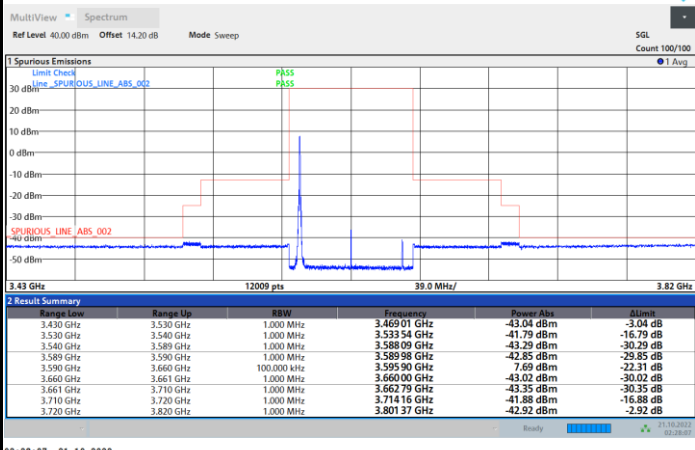

1RB0

1RBmax

Full RB

FR1 N77 / 60MHz / CP OFDM / 256QAM

Middle Channel

1RB0

1RBmax

Full RB