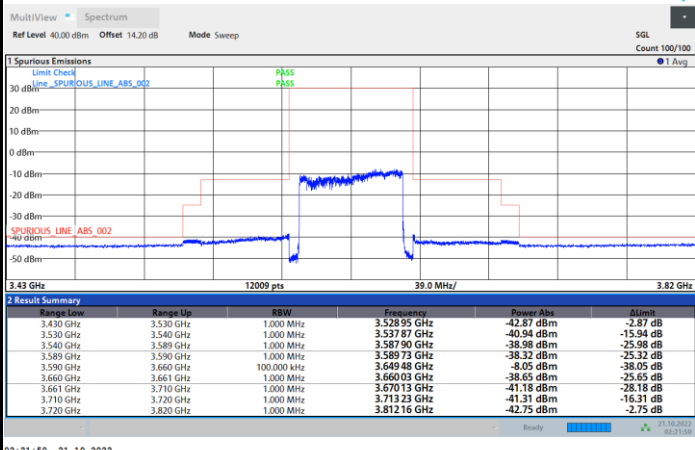

FR1 N77 / 60MHz / CP OFDM / QPSK

Middle Channel

1RB0

1RBmax

Full RB