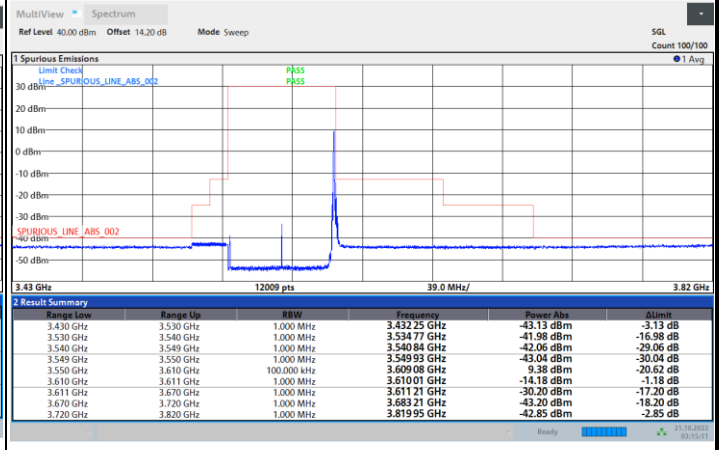

Full RB

FR1 N77 / 60MHz / CP OFDM / QPSK

Lowest Channel

1RB0

1RBmax

Full RB

FR1 N77 / 60MHz / CP OFDM / QPSK

Middle Channel