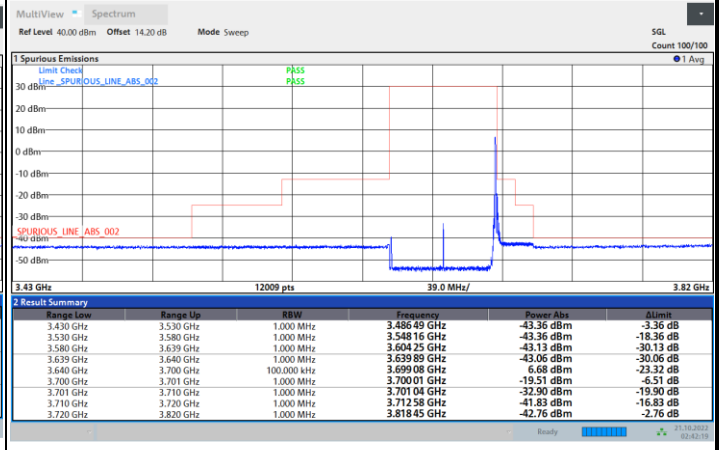

FR1 N77 / 60MHz / CP OFDM / 256QAM

Highest Channel

1RB0

1RBmax