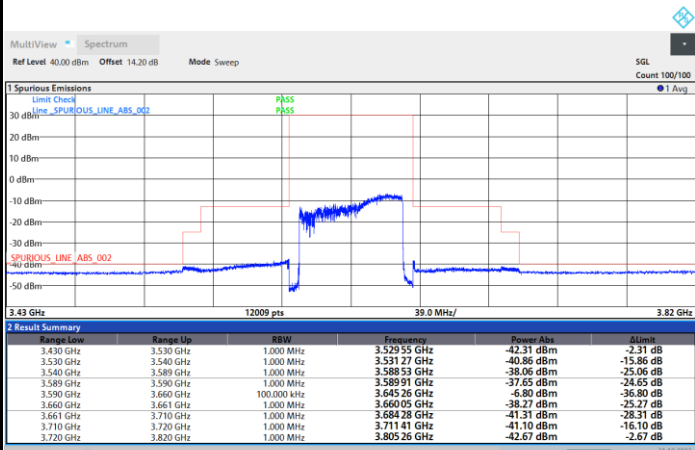

FR1 N77 / 60MHz / CP OFDM / 16QAM

Middle Channel

1RB0

1RBmax

Full RB