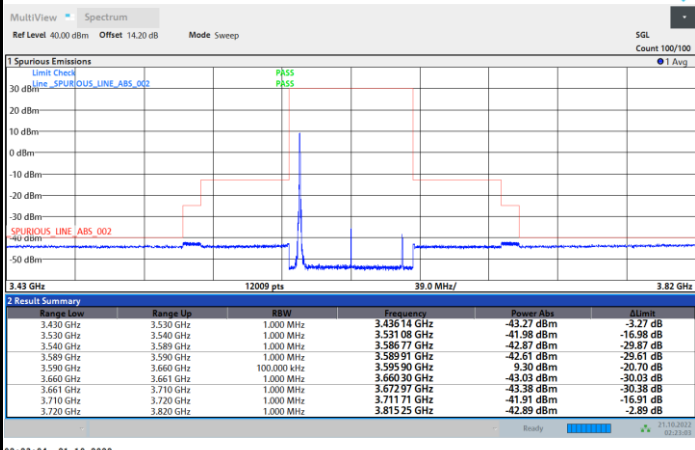

FR1 N77 / 60MHz / CP OFDM / QPSK

Middle Channel

1RB0

1RBmax