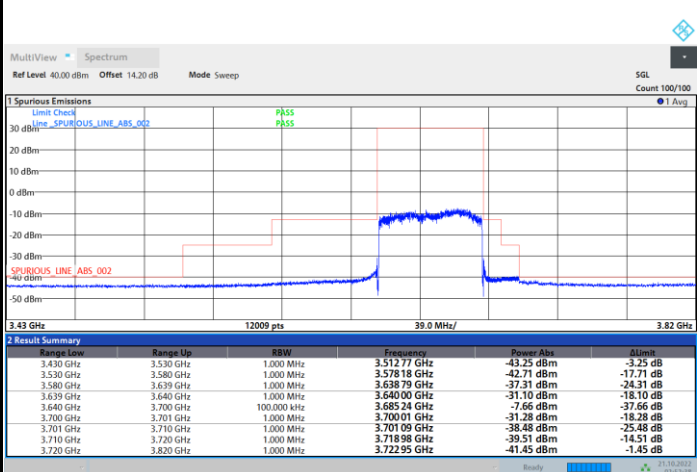

1RBmax

Full RB

FR1 N77 / 60MHz / CP OFDM / 16QAM

Highest Channel

1RB0

1RBmax

Full RB

FR1 N77 / 60MHz / CP OFDM / 64QAM