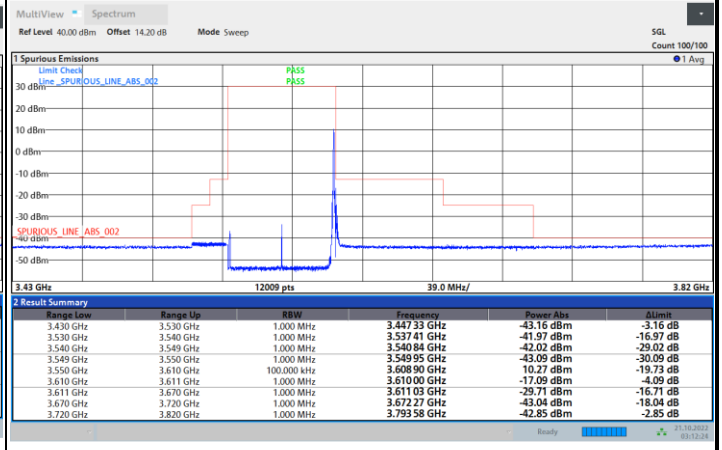

FR1 N77 / 60MHz / CP OFDM / 64QAM

Lowest Channel

1RB0

1RBmax