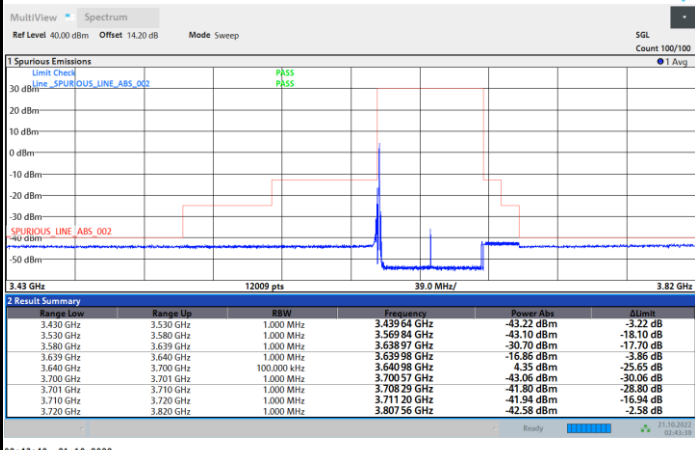

FR1 N77 / 60MHz / CP OFDM / 256QAM

Highest Channel

1RB0

1RBmax