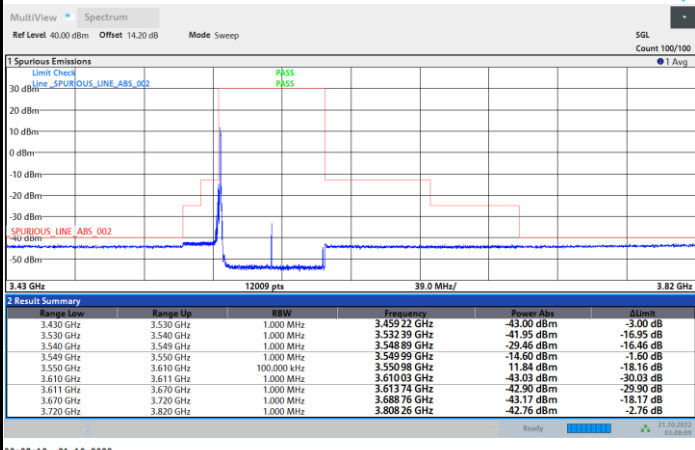

FR1 N77 / 60MHz / CP OFDM / 64QAM

Lowest Channel

1RB0

1RBmax