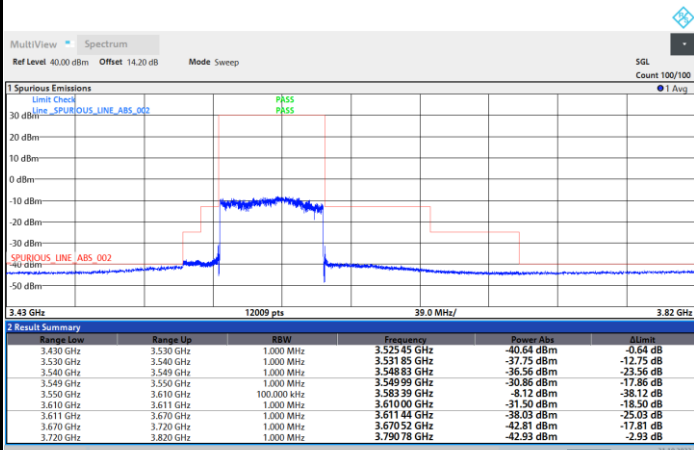

FR1 N77 / 60MHz / CP OFDM / 16QAM

Lowest Channel

1RB0

1RBmax

Full RB

FR1 N77 / 60MHz / CP OFDM / 16QAM

Middle Channel

1RB0

1RBmax

Full RB

FR1 N77 / 60MHz / CP OFDM / 16QAM

Highest Channel

1RB0

1RBmax

Full RB

FR1 N77 / 60MHz / CP OFDM / 64QAM