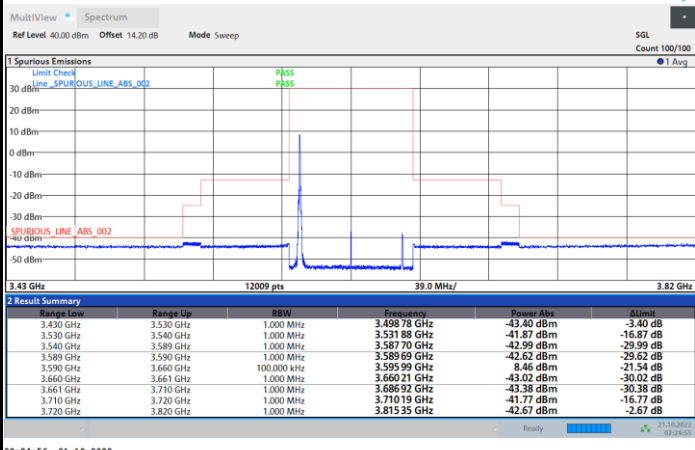

FR1 N77 / 60MHz / CP OFDM / 16QAM

Lowest Channel

1RB0

1RBmax

Full RB

FR1 N77 / 60MHz / CP OFDM / 16QAM

Middle Channel

1RB0

1RBmax

Full RB

FR1 N77 / 60MHz / CP OFDM / 16QAM

Highest Channel

1RB0

1RBmax

Full RB

FR1 N77 / 60MHz / CP OFDM / 64QAM