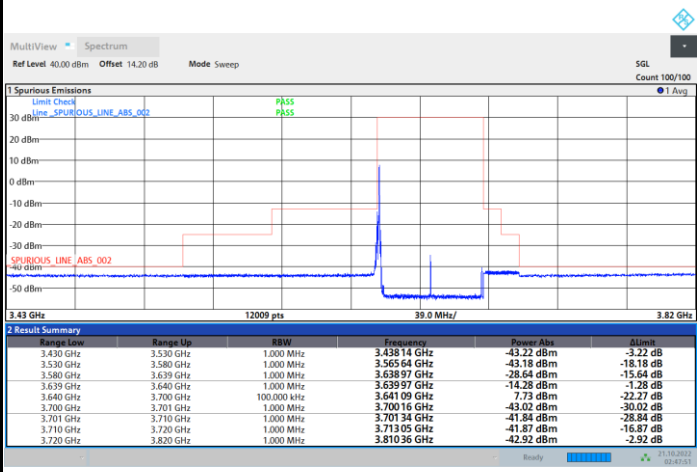

1RBmax

Full RB

FR1 N77 / 60MHz / CP OFDM / 16QAM

Highest Channel

1RB0

1RBmax

Full RB

FR1 N77 / 60MHz / CP OFDM / 64QAM