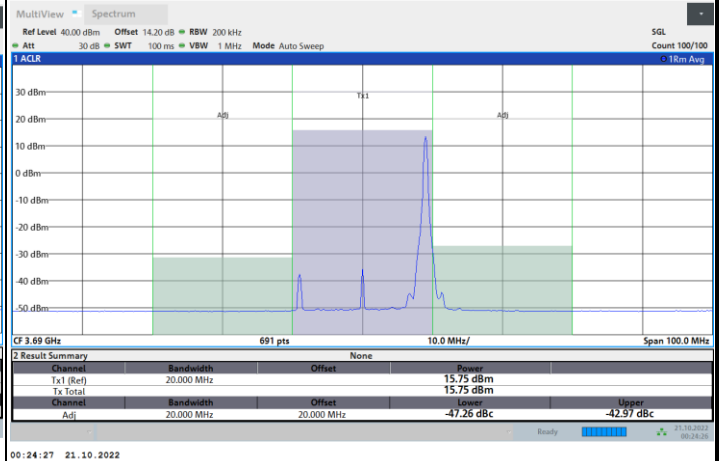

FR1 N77 / 20MHz / CP OFDM / 64QAM

Highest Channel

1RB0

1RBmax