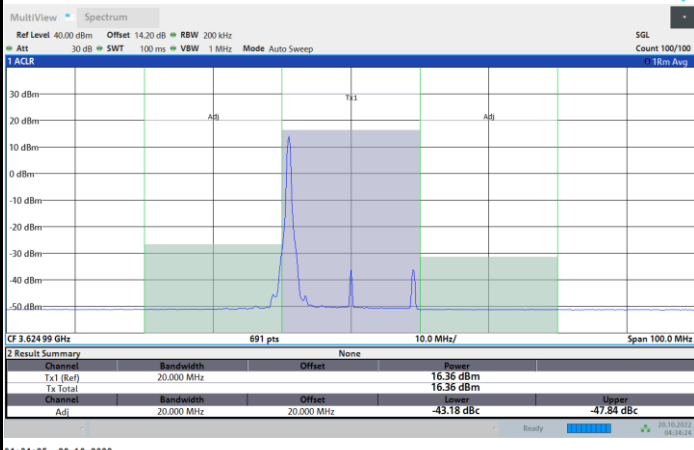

FR1 N77 / 20MHz / CP OFDM / 64QAM

Middle Channel

1RB0

1RBmax

Full RB

FR1 N77 / 20MHz / CP OFDM / 64QAM

Highest Channel

1RB0