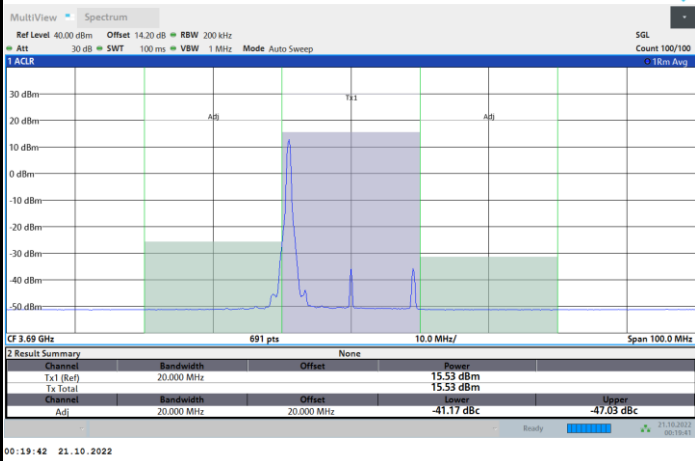

FR1 N77 / 20MHz / CP OFDM / 64QAM

Highest Channel

1RB0

1RBmax