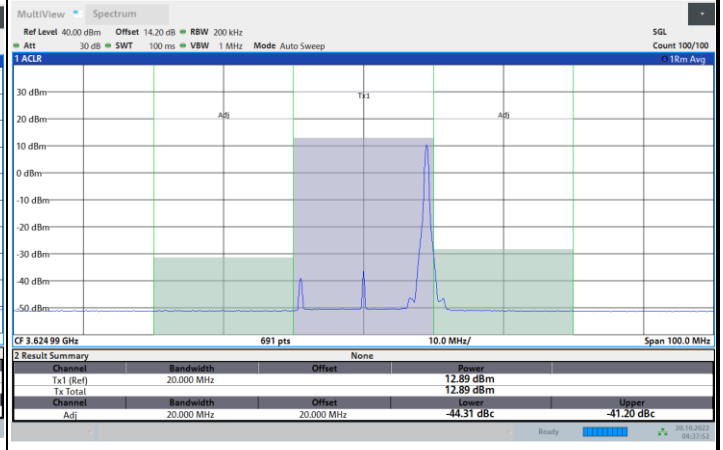

FR1 N77 / 20MHz / CP OFDM / 256QAM

Middle Channel

1RB0

1RBmax