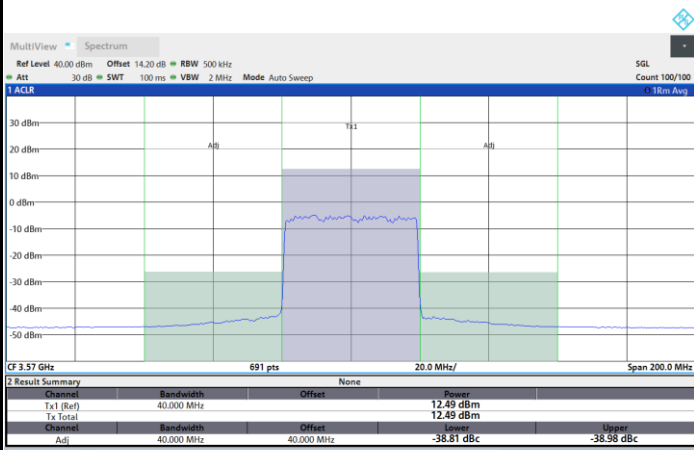

FR1 N77 / 40MHz / CP OFDM / 256QAM

Lowest Channel

1RB0

1RBmax

01:33:59 21.10.2022

01:34:35 21.10.2022

Full RB

01:29:24 21.10.2022