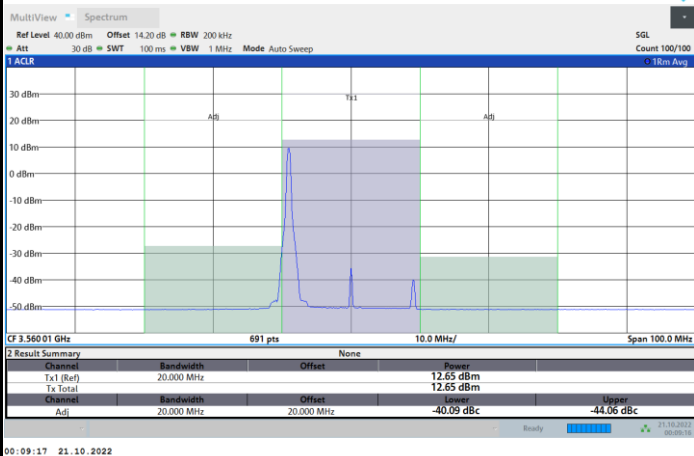

1RBmax

Full RB

FR1 N77 / 20MHz / CP OFDM / 256QAM

Lowest Channel

1RB0

1RBmax

Full RB

FR1 N77 / 20MHz / CP OFDM / 256QAM