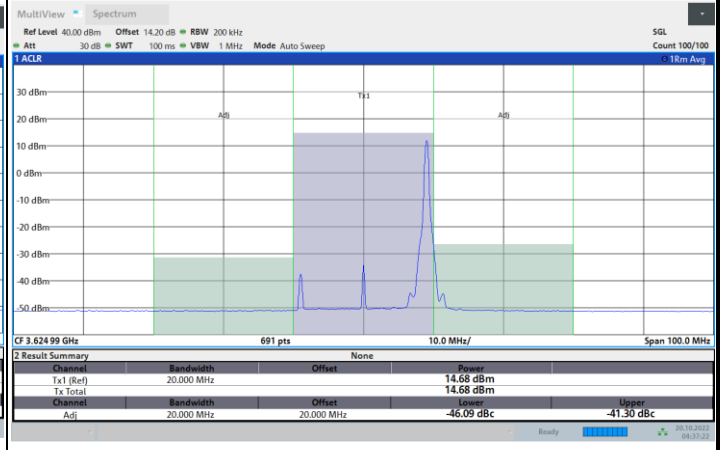

FR1 N77 / 20MHz / CP OFDM / 64QAM

Middle Channel

1RB0

1RBmax

Full RB

FR1 N77 / 20MHz / CP OFDM / 64QAM

Highest Channel

1RB0