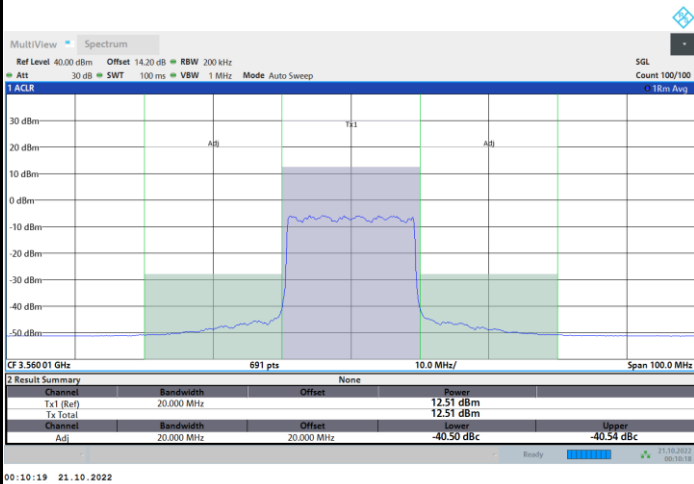

1RBmax

Full RB

FR1 N77 / 20MHz / CP OFDM / 256QAM

Lowest Channel

1RB0

1RBmax

Full RB

FR1 N77 / 20MHz / CP OFDM / 256QAM