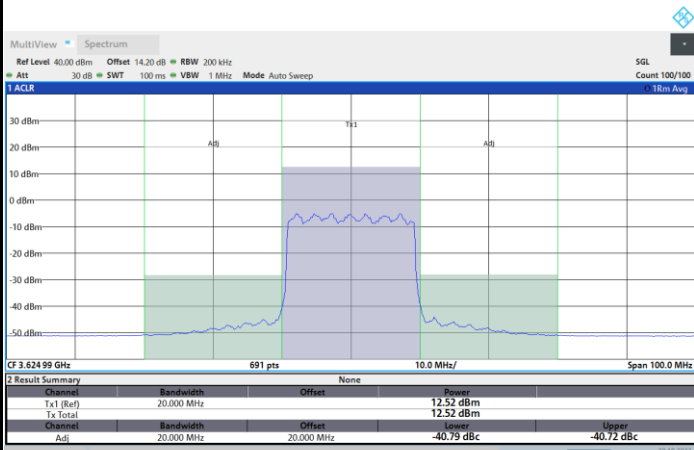

FR1 N77 / 20MHz / CP OFDM / 256QAM

Middle Channel

1RB0

1RBmax

Full RB