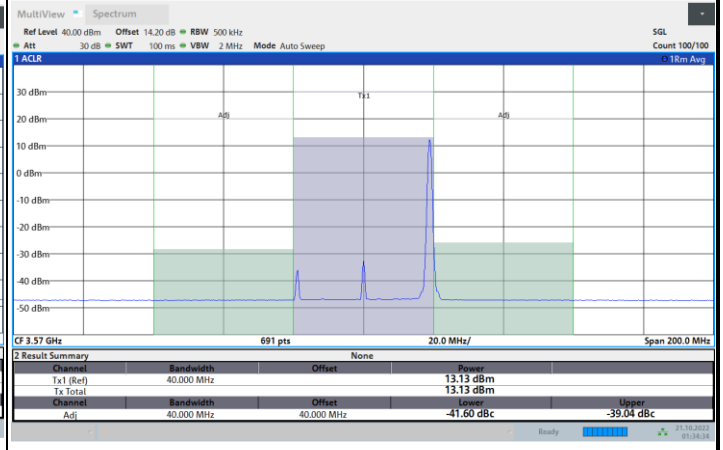

1RBmax

Full RB

FR1 N77 / 40MHz / CP OFDM / 256QAM

Lowest Channel

1RB0

1RBmax

01:33:59 21.10.2022

01:34:35 21.10.2022