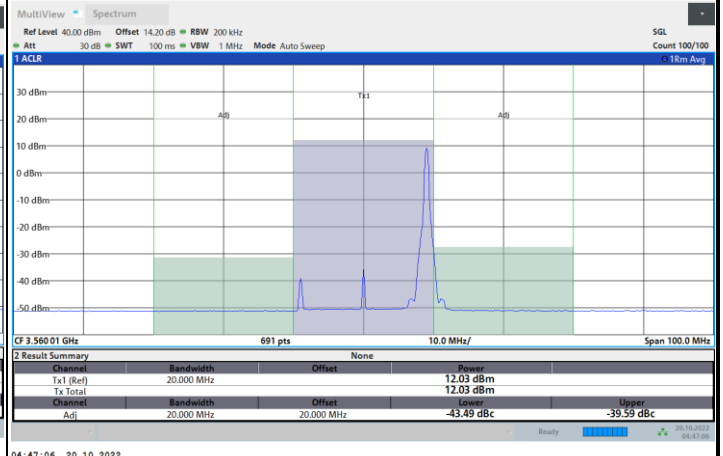

1RBmax

Full RB

FR1 N77 / 20MHz / CP OFDM / 256QAM

Lowest Channel

1RB0

1RBmax

Full RB

FR1 N77 / 20MHz / CP OFDM / 256QAM