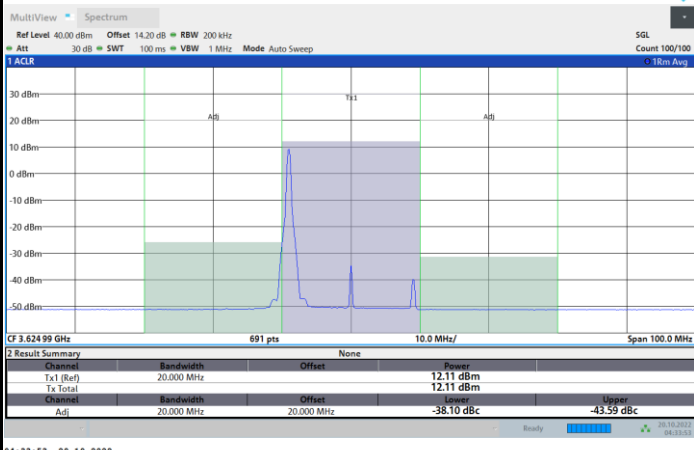

FR1 N77 / 20MHz / CP OFDM / 256QAM

Middle Channel

1RB0

1RBmax