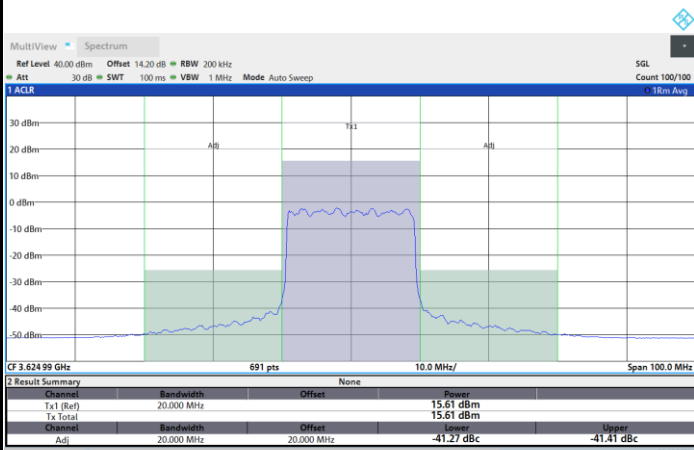

FR1 N77 / 20MHz / CP OFDM / 64QAM

Middle Channel

1RB0

1RBmax

Full RB

FR1 N77 / 20MHz / CP OFDM / 64QAM

Highest Channel

1RB0