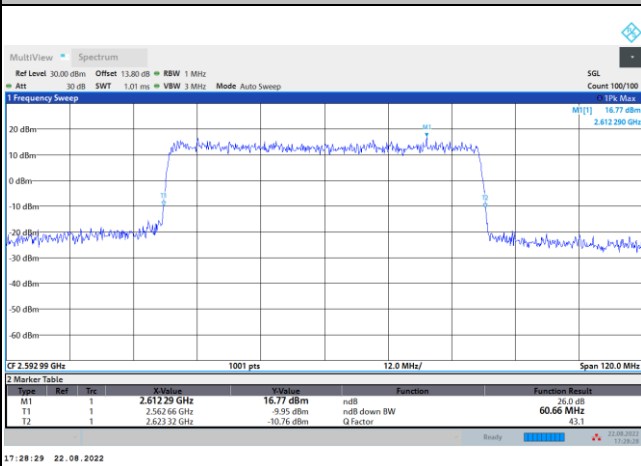

QPSK

16QAM

64QAM

256QAM

FR1 n41 / 60MHz / DFT-S OFDM / Middle Channel / Full RB

PI/2 BPSK

FR1 n41 / 60MHz / CP OFDM / Middle Channel / Full RB

QPSK