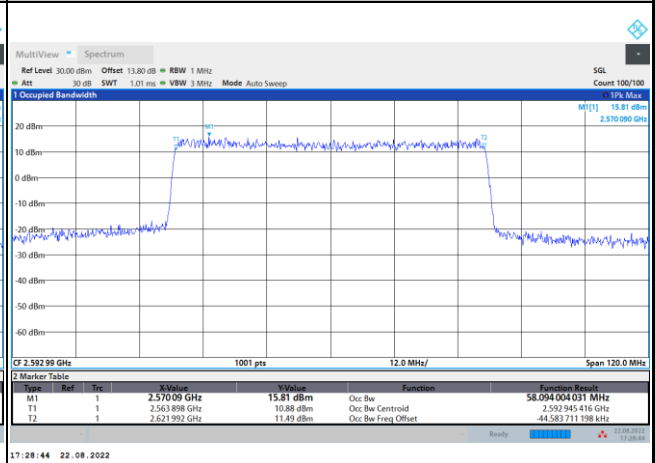

FR1 n41 / 60MHz / DFT-S OFDM / Middle Channel / Full RB

PI/2 BPSK

FR1 n41 / 60MHz / CP OFDM / Middle Channel / Full RB

QPSK

16QAM

64QAM

256QAM