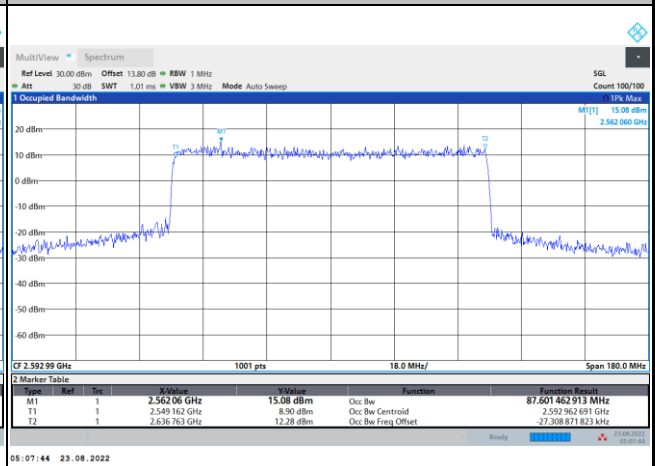

256QAM

FR1 n41 / 90MHz / DFT-S OFDM / Middle Channel / Full RB

PI/2 BPSK

FR1 n41 / 90MHz / CP OFDM / Middle Channel / Full RB

QPSK

16QAM

64QAM

256QAM