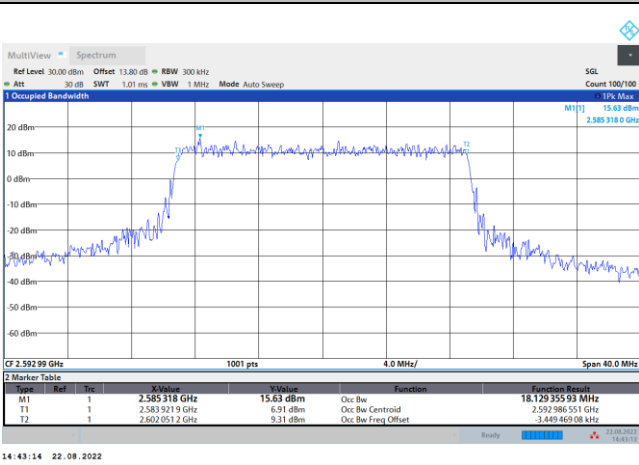

FR1 n41 / 20MHz / DFT-S OFDM / Middle Channel / Full RB

PI/2 BPSK

FR1 n41 / 20MHz / CP OFDM / Middle Channel / Full RB

QPSK

16QAM

64QAM

256QAM

FR1 n41 / 30MHz / DFT-S OFDM / Middle Channel / Full RB