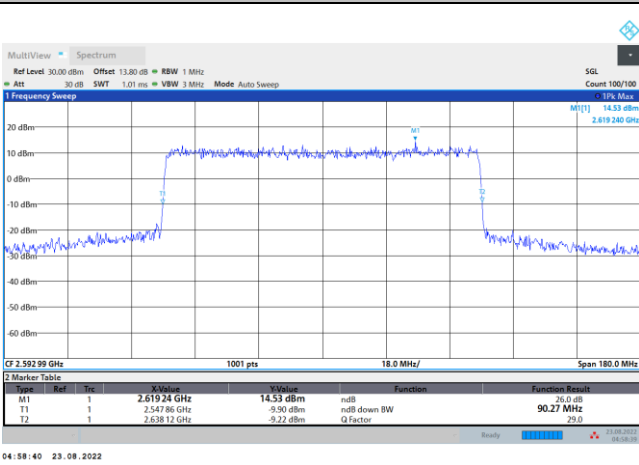

256QAM

FR1 n41 / 90MHz / DFT-S OFDM / Middle Channel / Full RB

PI/2 BPSK

FR1 n41 / 90MHz / CP OFDM / Middle Channel / Full RB

QPSK

16QAM

64QAM

256QAM