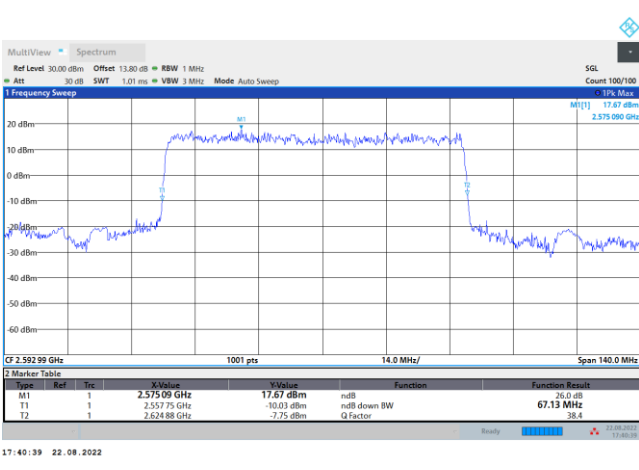

16QAM

64QAM

256QAM

FR1 n41 / 70MHz / DFT-S OFDM / Middle Channel / Full RB

PI/2 BPSK

FR1 n41 / 70MHz / CP OFDM / Middle Channel / Full RB

QPSK

16QAM