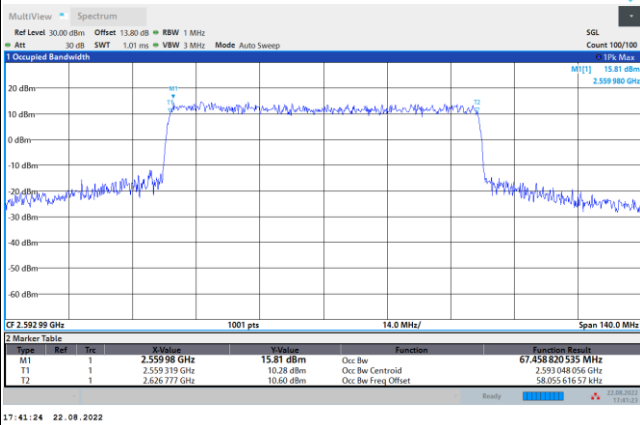

16QAM

64QAM

256QAM

FR1 n41 / 70MHz / DFT-S OFDM / Middle Channel / Full RB

PI/2 BPSK

FR1 n41 / 70MHz / CP OFDM / Middle Channel / Full RB

QPSK

16QAM