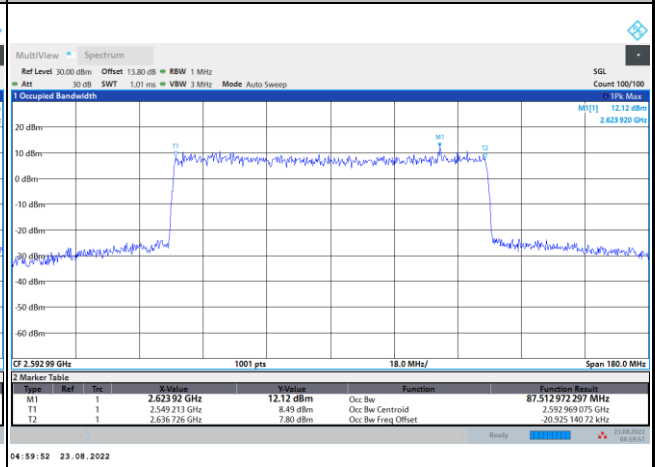

256QAM

FR1 n41 / 90MHz / DFT-S OFDM / Middle Channel / Full RB

PI/2 BPSK

FR1 n41 / 90MHz / CP OFDM / Middle Channel / Full RB

QPSK

16QAM

64QAM

256QAM