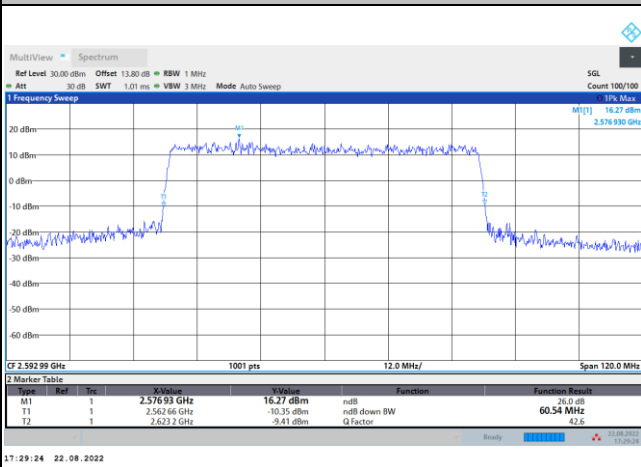

FR1 n41 / 60MHz / DFT-S OFDM / Middle Channel / Full RB

PI/2 BPSK

FR1 n41 / 60MHz / CP OFDM / Middle Channel / Full RB

QPSK

16QAM

64QAM

256QAM