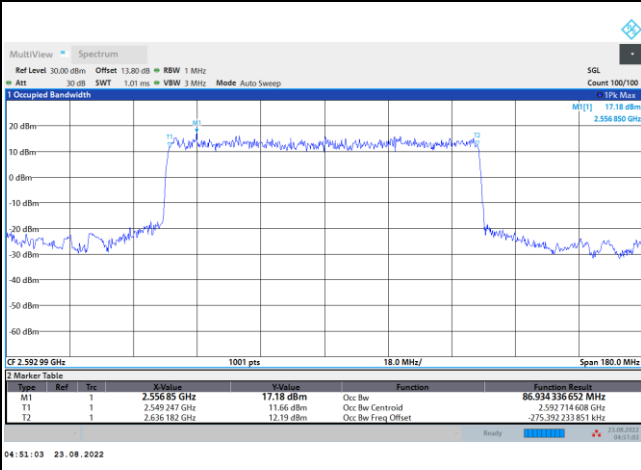

FR1 n41 / 90MHz / DFT-S OFDM / Middle Channel / Full RB

PI/2 BPSK