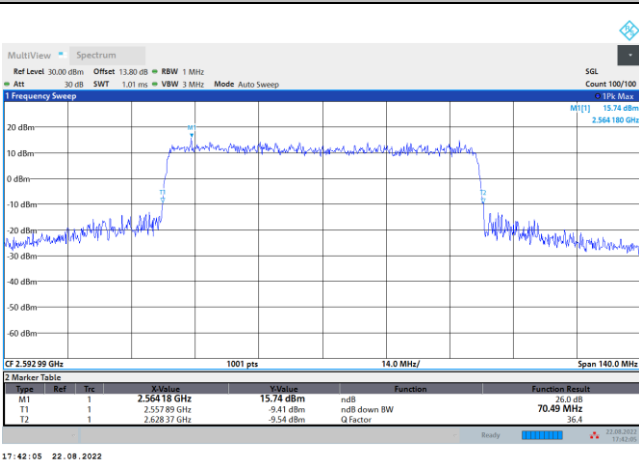

FR1 n41 / 70MHz / DFT-S OFDM / Middle Channel / Full RB

PI/2 BPSK

FR1 n41 / 70MHz / CP OFDM / Middle Channel / Full RB

QPSK

16QAM

64QAM

256QAM