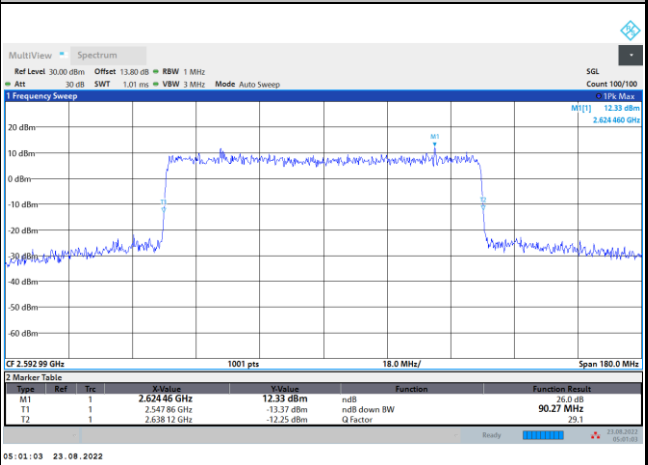

256QAM

FR1 n41 / 90MHz / DFT-S OFDM / Middle Channel / Full RB

PI/2 BPSK

FR1 n41 / 90MHz / CP OFDM / Middle Channel / Full RB

QPSK

16QAM

64QAM

256QAM