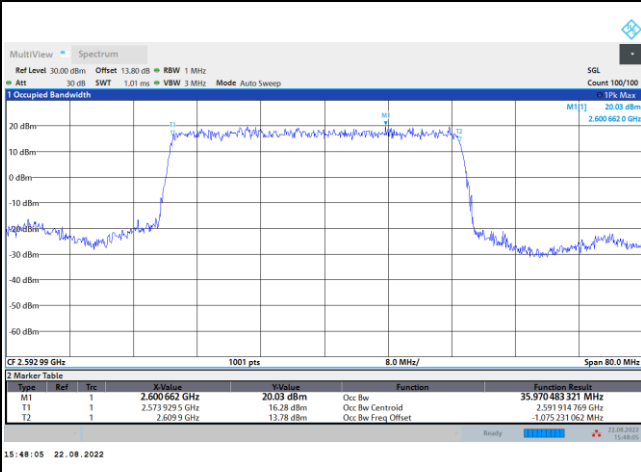

PI/2 BPSK

FR1 n41 / 30MHz / CP OFDM / Middle Channel / Full RB

QPSK

16QAM

64QAM

256QAM

FR1 n41 / 40MHz / DFT-S OFDM / Middle Channel / Full RB

PI/2 BPSK