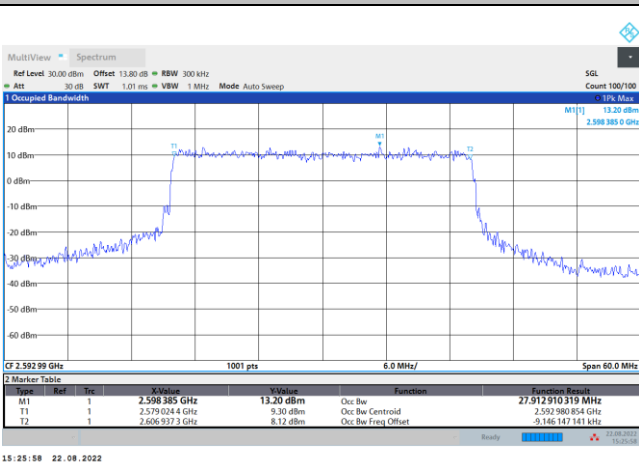

FR1 n41 / 30MHz / CP OFDM / Middle Channel / Full RB

QPSK