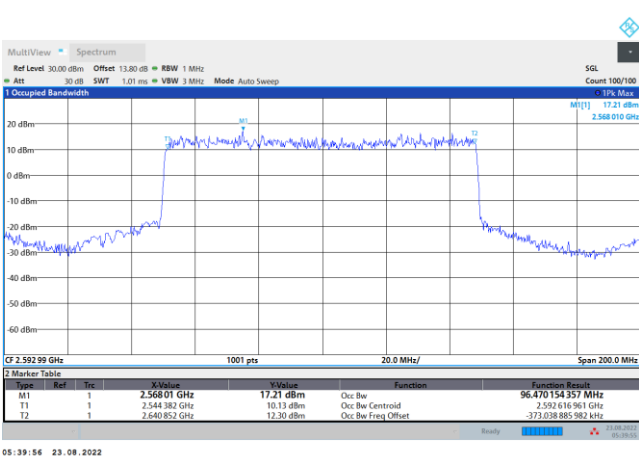

FR1 n41 / 100MHz / DFT-S OFDM / Middle Channel / Full RB

PI/2 BPSK