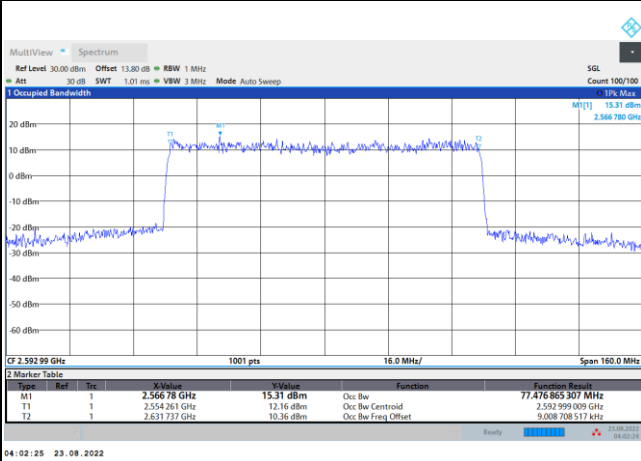

64QAM

256QAM

FR1 n41 / 80MHz / DFT-S OFDM / Middle Channel / Full RB

PI/2 BPSK

FR1 n41 / 80MHz / CP OFDM / Middle Channel / Full RB

QPSK

16QAM

64QAM