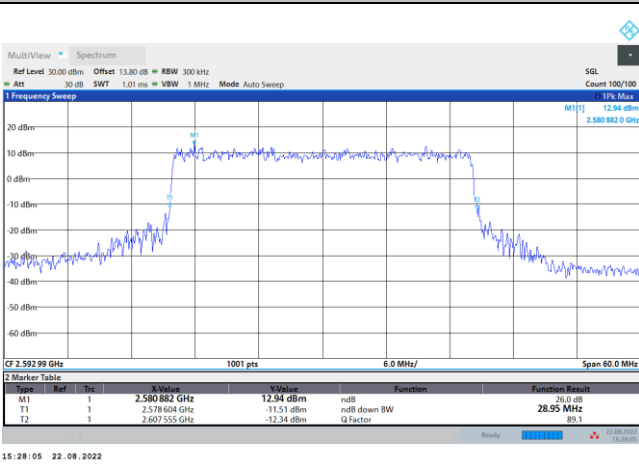

PI/2 BPSK

FR1 n41 / 30MHz / CP OFDM / Middle Channel / Full RB

QPSK

16QAM

64QAM

256QAM

FR1 n41 / 40MHz / DFT-S OFDM / Middle Channel / Full RB

PI/2 BPSK