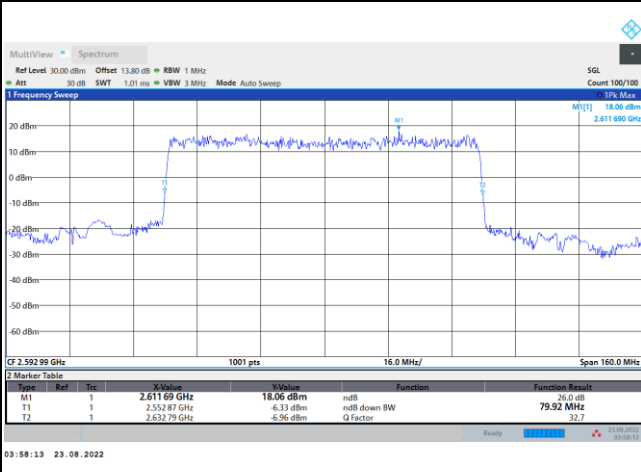

64QAM

256QAM

FR1 n41 / 80MHz / DFT-S OFDM / Middle Channel / Full RB

PI/2 BPSK

FR1 n41 / 80MHz / CP OFDM / Middle Channel / Full RB

QPSK

16QAM

64QAM