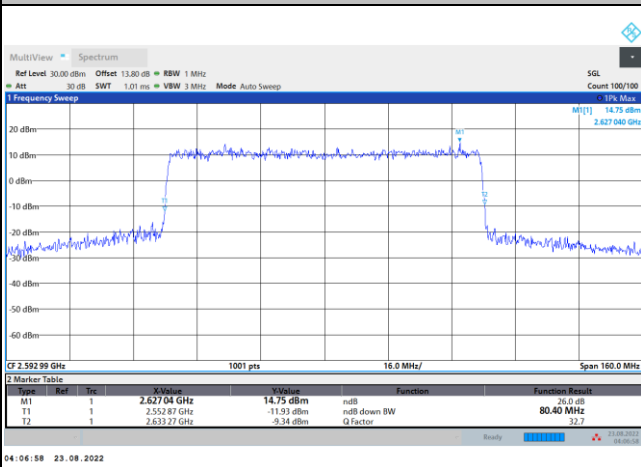

64QAM

256QAM

FR1 n41 / 80MHz / DFT-S OFDM / Middle Channel / Full RB

PI/2 BPSK

FR1 n41 / 80MHz / CP OFDM / Middle Channel / Full RB

QPSK

16QAM

64QAM