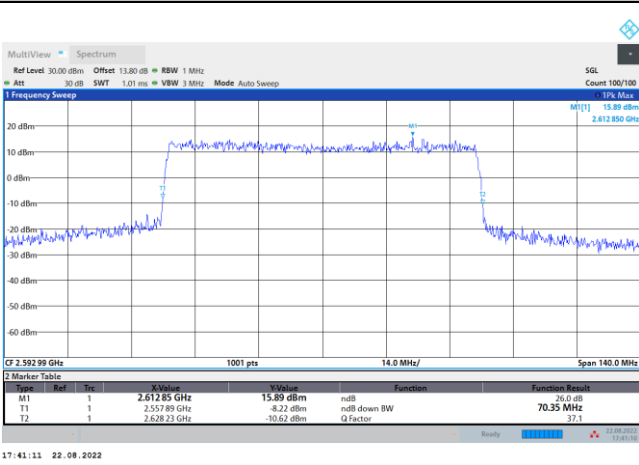

16QAM

64QAM

256QAM

FR1 n41 / 70MHz / DFT-S OFDM / Middle Channel / Full RB

PI/2 BPSK

FR1 n41 / 70MHz / CP OFDM / Middle Channel / Full RB

QPSK

16QAM