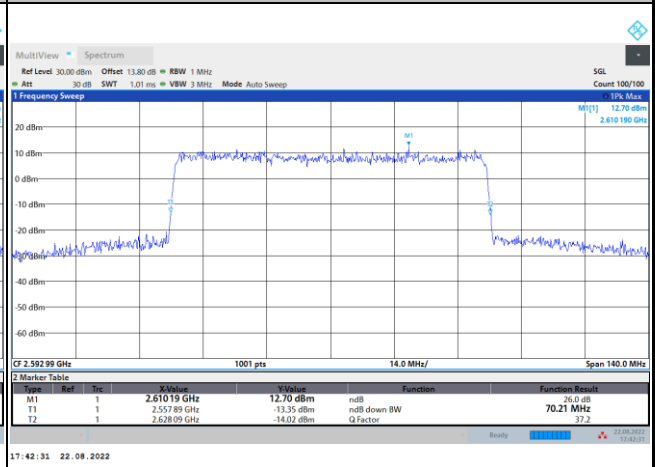

FR1 n41 / 70MHz / DFT-S OFDM / Middle Channel / Full RB

PI/2 BPSK

FR1 n41 / 70MHz / CP OFDM / Middle Channel / Full RB

QPSK

16QAM

64QAM

256QAM