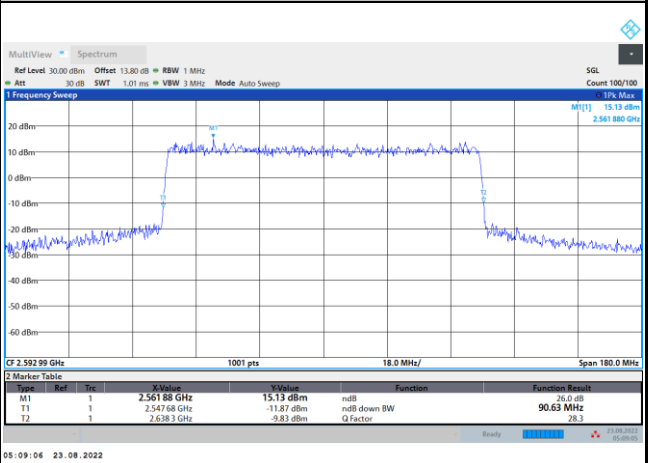

256QAM

FR1 n41 / 90MHz / DFT-S OFDM / Middle Channel / Full RB

PI/2 BPSK

FR1 n41 / 90MHz / CP OFDM / Middle Channel / Full RB

QPSK

16QAM

64QAM

256QAM