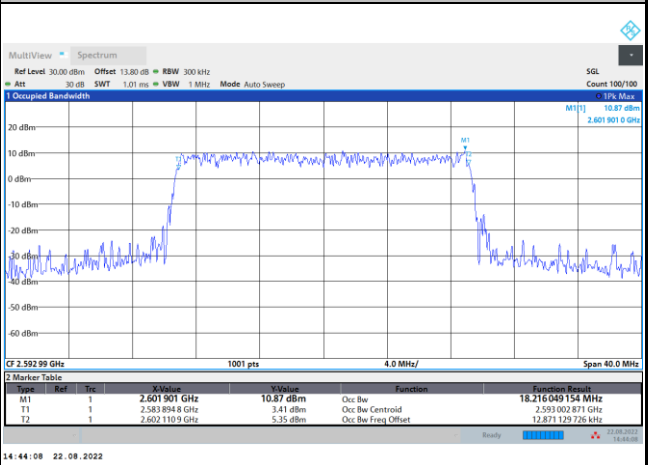

FR1 n41 / 20MHz / DFT-S OFDM / Middle Channel / Full RB

PI/2 BPSK

FR1 n41 / 20MHz / CP OFDM / Middle Channel / Full RB

QPSK

16QAM

64QAM

256QAM

FR1 n41 / 30MHz / DFT-S OFDM / Middle Channel / Full RB