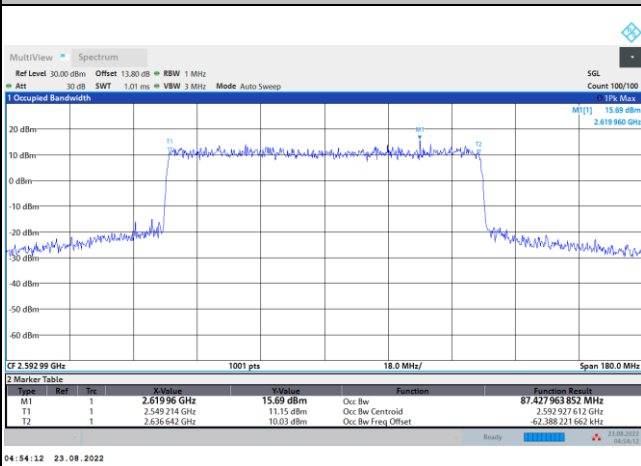

256QAM

FR1 n41 / 90MHz / DFT-S OFDM / Middle Channel / Full RB

PI/2 BPSK

FR1 n41 / 90MHz / CP OFDM / Middle Channel / Full RB

QPSK

16QAM

64QAM

256QAM