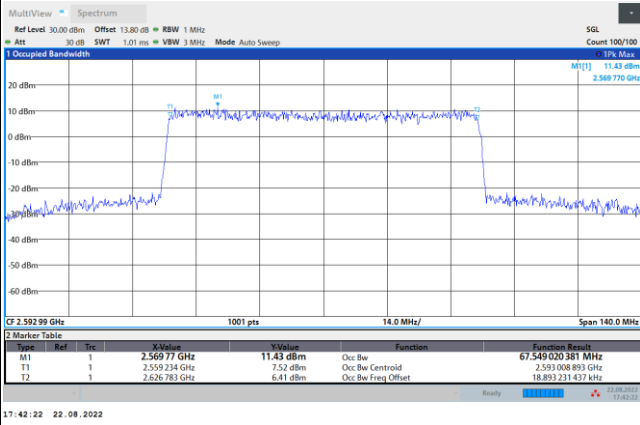

FR1 n41 / 70MHz / DFT-S OFDM / Middle Channel / Full RB

PI/2 BPSK

FR1 n41 / 70MHz / CP OFDM / Middle Channel / Full RB

QPSK

16QAM

64QAM

256QAM