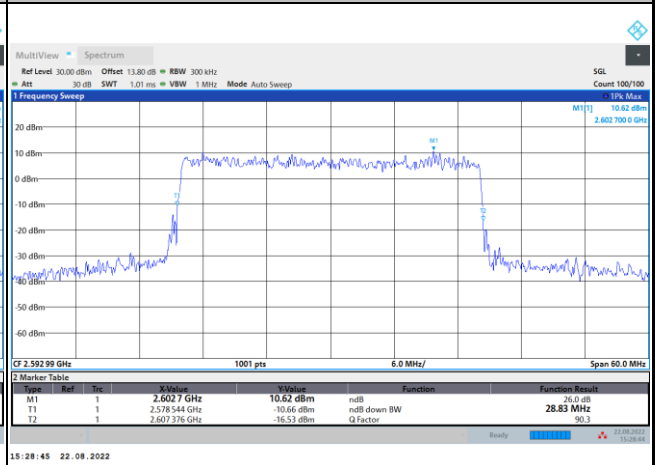

PI/2 BPSK

FR1 n41 / 30MHz / CP OFDM / Middle Channel / Full RB

QPSK

16QAM

64QAM

256QAM

FR1 n41 / 40MHz / DFT-S OFDM / Middle Channel / Full RB

PI/2 BPSK