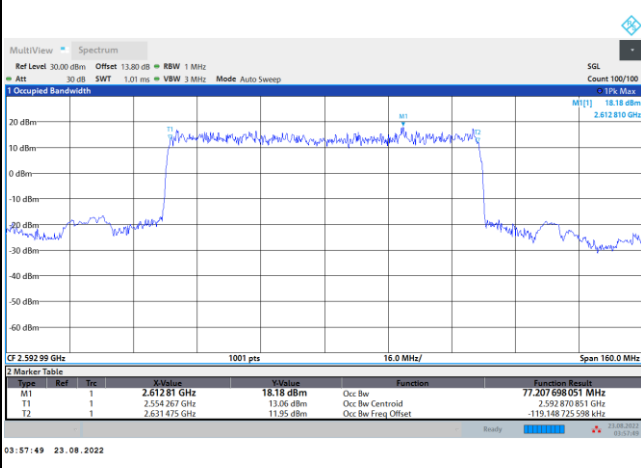

64QAM

256QAM

FR1 n41 / 80MHz / DFT-S OFDM / Middle Channel / Full RB

PI/2 BPSK

FR1 n41 / 80MHz / CP OFDM / Middle Channel / Full RB

QPSK

16QAM

64QAM