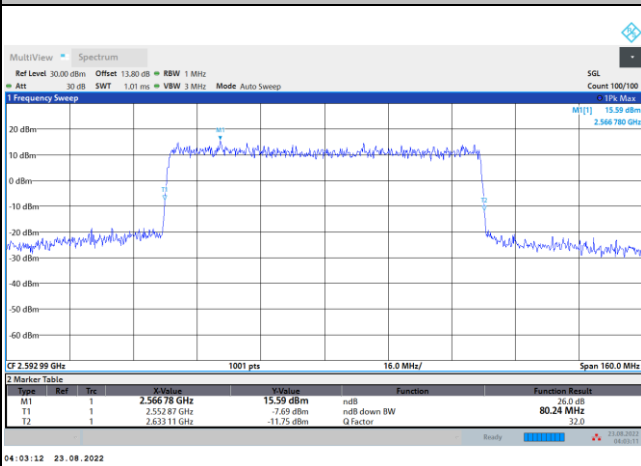

64QAM

256QAM

FR1 n41 / 80MHz / DFT-S OFDM / Middle Channel / Full RB

PI/2 BPSK

FR1 n41 / 80MHz / CP OFDM / Middle Channel / Full RB

QPSK

16QAM

64QAM