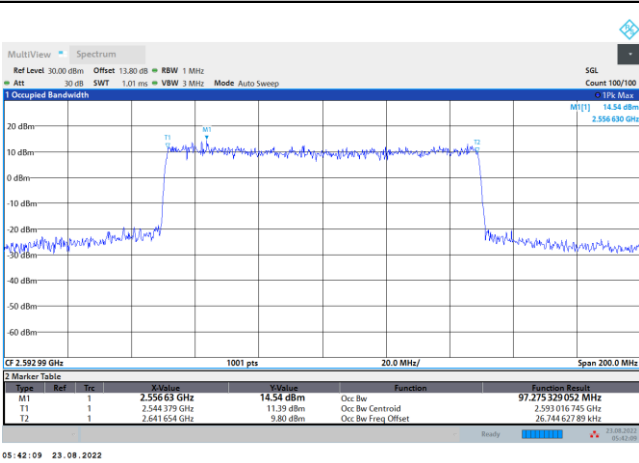

FR1 n41 / 100MHz / CP OFDM / Middle Channel / Full RB

QPSK