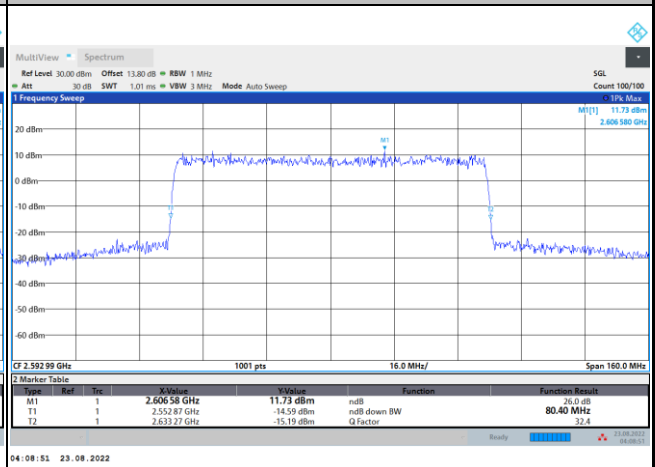

FR1 n41 / 80MHz / DFT-S OFDM / Middle Channel / Full RB

PI/2 BPSK

FR1 n41 / 80MHz / CP OFDM / Middle Channel / Full RB

QPSK

16QAM

64QAM

256QAM