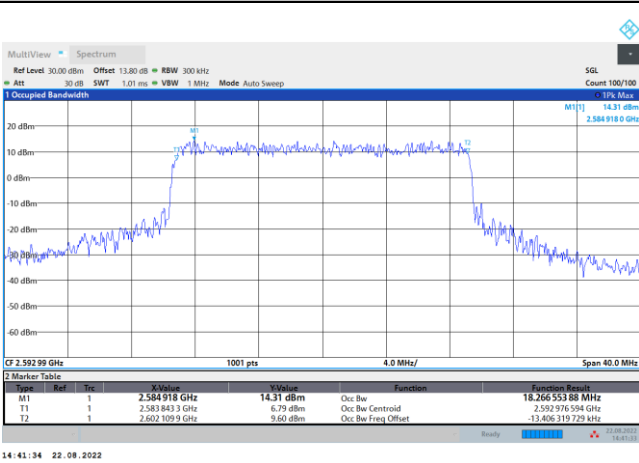

FR1 n41 / 20MHz / CP OFDM / Middle Channel / Full RB

QPSK