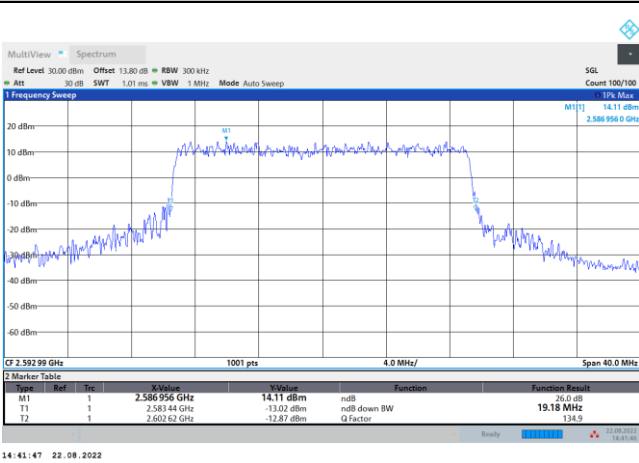

FR1 n41 / 20MHz / CP OFDM / Middle Channel / Full RB

QPSK