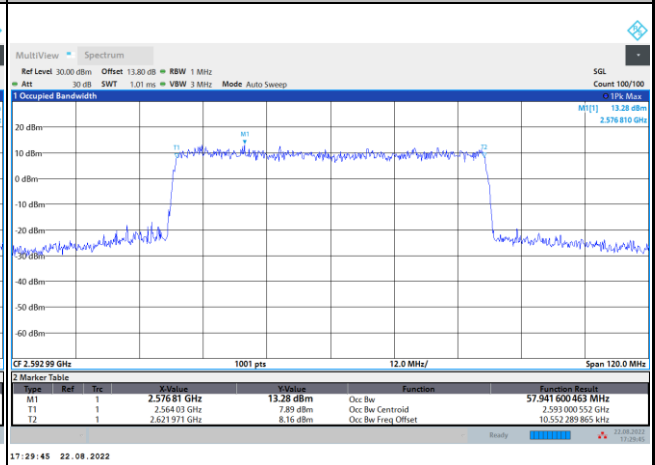

FR1 n41 / 60MHz / DFT-S OFDM / Middle Channel / Full RB

PI/2 BPSK

FR1 n41 / 60MHz / CP OFDM / Middle Channel / Full RB

QPSK

16QAM

64QAM

256QAM