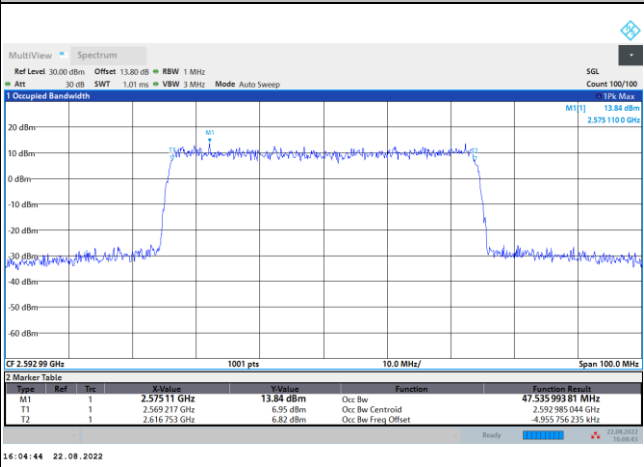

QPSK

16QAM

64QAM

256QAM

FR1 n41 / 60MHz / DFT-S OFDM / Middle Channel / Full RB

PI/2 BPSK

FR1 n41 / 60MHz / CP OFDM / Middle Channel / Full RB

QPSK