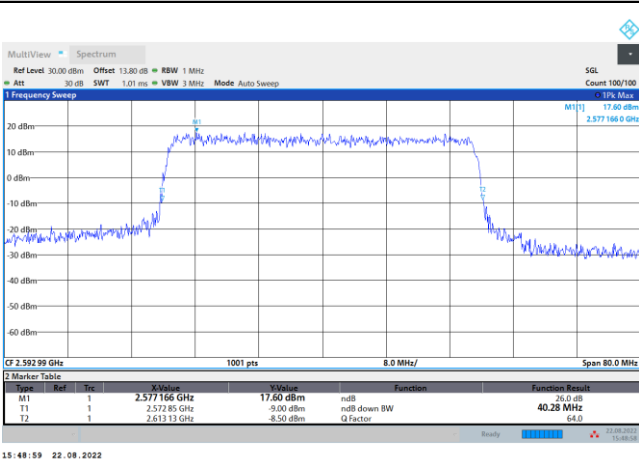

FR1 n41 / 40MHz / CP OFDM / Middle Channel / Full RB

QPSK