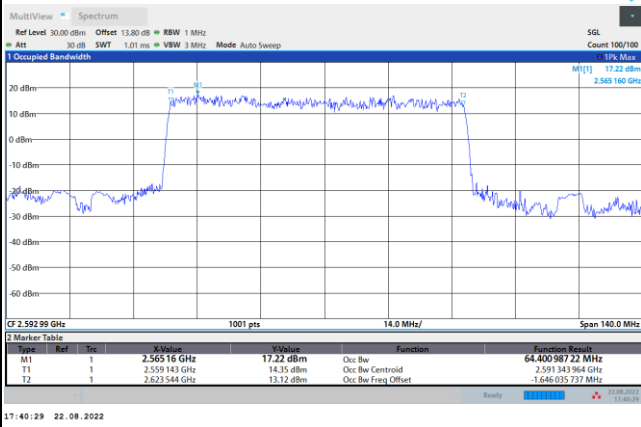

16QAM

64QAM

256QAM

FR1 n41 / 70MHz / DFT-S OFDM / Middle Channel / Full RB

PI/2 BPSK

FR1 n41 / 70MHz / CP OFDM / Middle Channel / Full RB

QPSK

16QAM