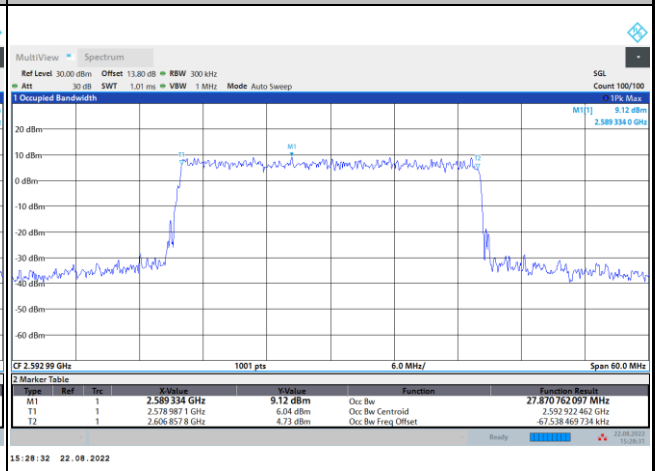

PI/2 BPSK

FR1 n41 / 30MHz / CP OFDM / Middle Channel / Full RB

QPSK

16QAM

64QAM

256QAM

FR1 n41 / 40MHz / DFT-S OFDM / Middle Channel / Full RB

PI/2 BPSK