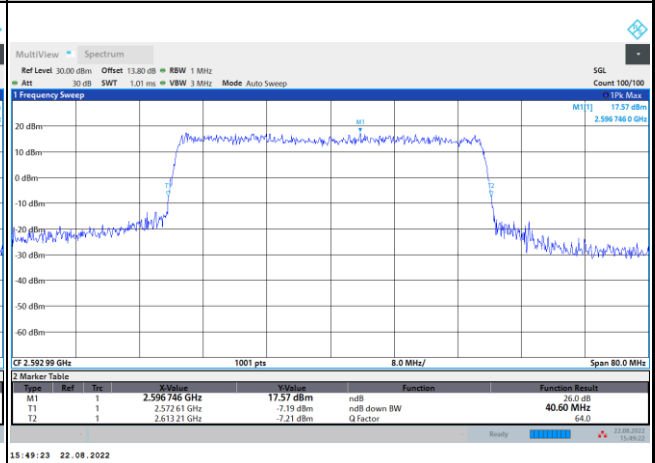

FR1 n41 / 40MHz / DFT-S OFDM / Middle Channel / Full RB

PI/2 BPSK

FR1 n41 / 40MHz / CP OFDM / Middle Channel / Full RB

QPSK

16QAM

64QAM

256QAM