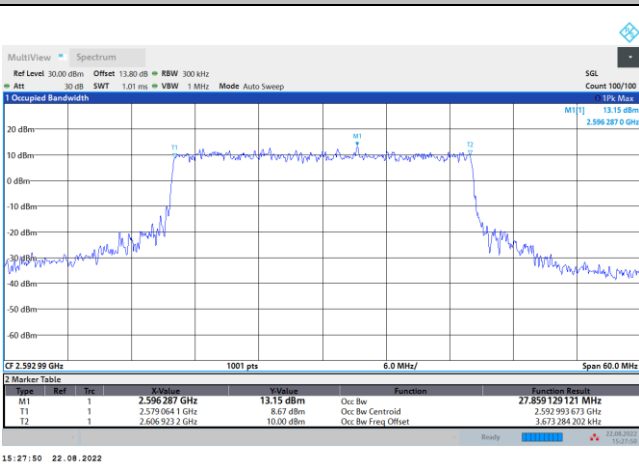

PI/2 BPSK

FR1 n41 / 30MHz / CP OFDM / Middle Channel / Full RB

QPSK

16QAM

64QAM

256QAM

FR1 n41 / 40MHz / DFT-S OFDM / Middle Channel / Full RB

PI/2 BPSK