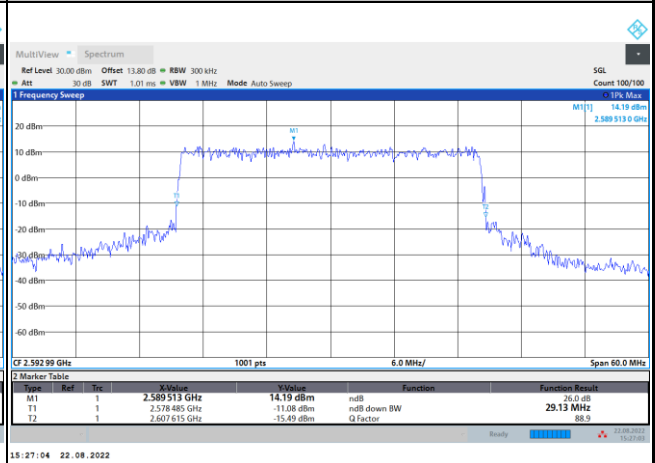

PI/2 BPSK

FR1 n41 / 30MHz / CP OFDM / Middle Channel / Full RB

QPSK

16QAM

64QAM

256QAM

FR1 n41 / 40MHz / DFT-S OFDM / Middle Channel / Full RB

PI/2 BPSK