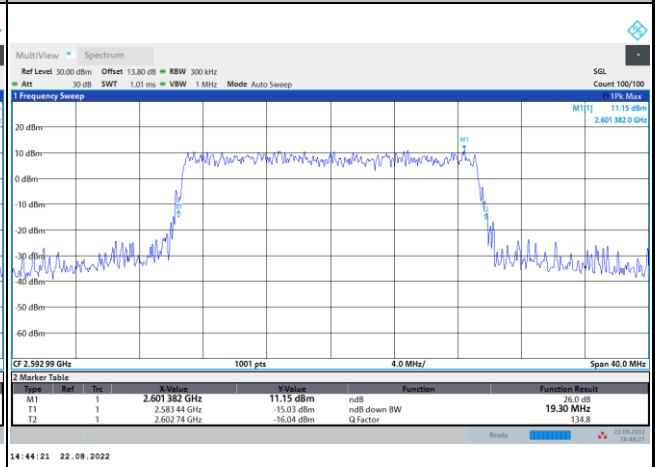

FR1 n41 / 20MHz / DFT-S OFDM / Middle Channel / Full RB

PI/2 BPSK

FR1 n41 / 20MHz / CP OFDM / Middle Channel / Full RB

QPSK

16QAM

64QAM

256QAM

FR1 n41 / 30MHz / DFT-S OFDM / Middle Channel / Full RB