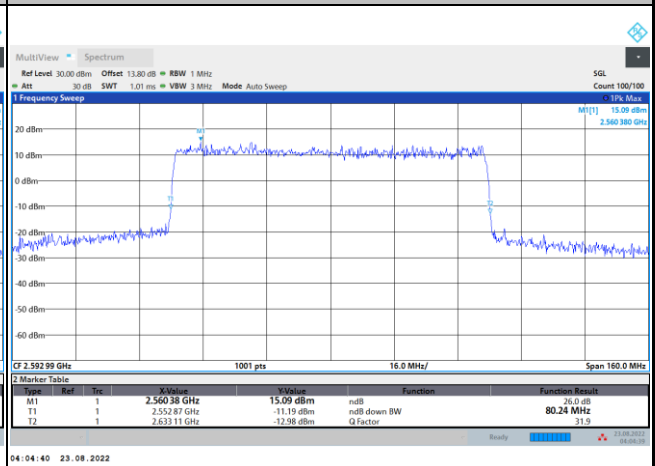

64QAM

256QAM

FR1 n41 / 80MHz / DFT-S OFDM / Middle Channel / Full RB

PI/2 BPSK

FR1 n41 / 80MHz / CP OFDM / Middle Channel / Full RB

QPSK

16QAM

64QAM