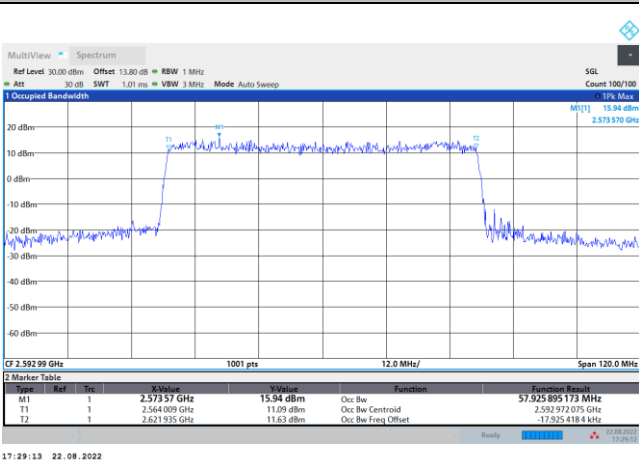

FR1 n41 / 60MHz / DFT-S OFDM / Middle Channel / Full RB

PI/2 BPSK

FR1 n41 / 60MHz / CP OFDM / Middle Channel / Full RB

QPSK

16QAM

64QAM

256QAM