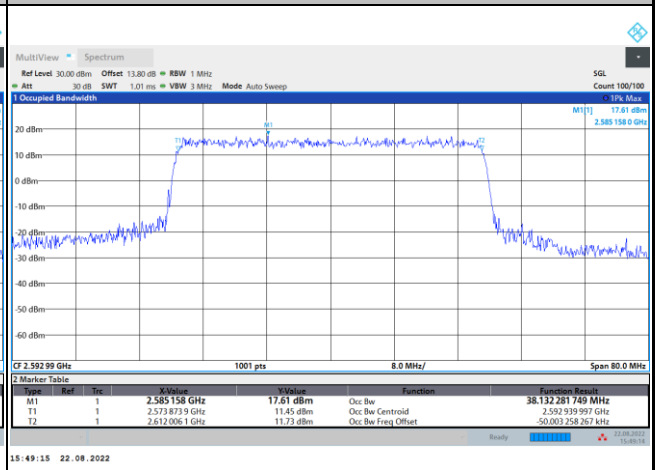

FR1 n41 / 40MHz / DFT-S OFDM / Middle Channel / Full RB

PI/2 BPSK

FR1 n41 / 40MHz / CP OFDM / Middle Channel / Full RB

QPSK

16QAM

64QAM

256QAM