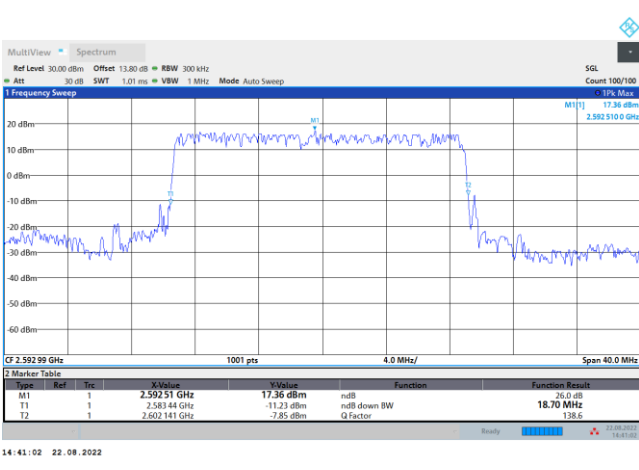

FR1 n41 / 20MHz / DFT-S OFDM / Middle Channel / Full RB

PI/2 BPSK