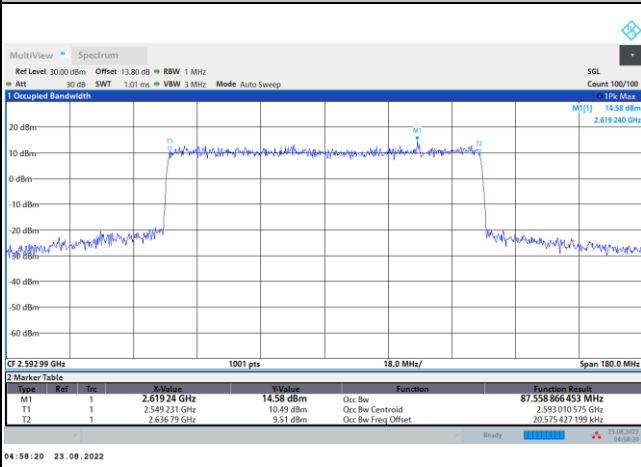

256QAM

FR1 n41 / 90MHz / DFT-S OFDM / Middle Channel / Full RB

PI/2 BPSK

FR1 n41 / 90MHz / CP OFDM / Middle Channel / Full RB

QPSK

16QAM

64QAM

256QAM