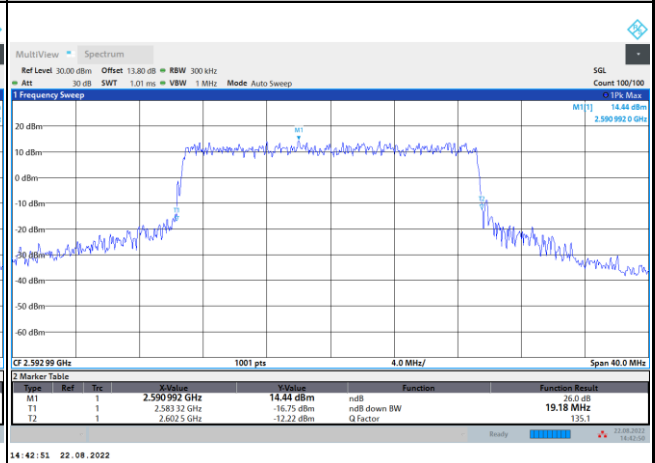

FR1 n41 / 20MHz / DFT-S OFDM / Middle Channel / Full RB

PI/2 BPSK

FR1 n41 / 20MHz / CP OFDM / Middle Channel / Full RB

QPSK

16QAM

64QAM

256QAM

FR1 n41 / 30MHz / DFT-S OFDM / Middle Channel / Full RB