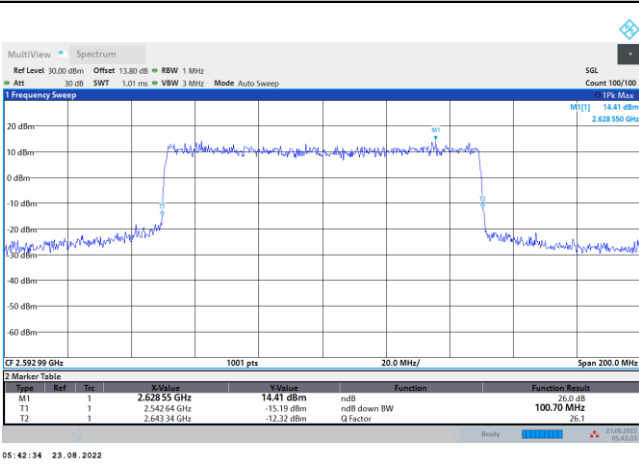

FR1 n41 / 100MHz / CP OFDM / Middle Channel / Full RB

QPSK