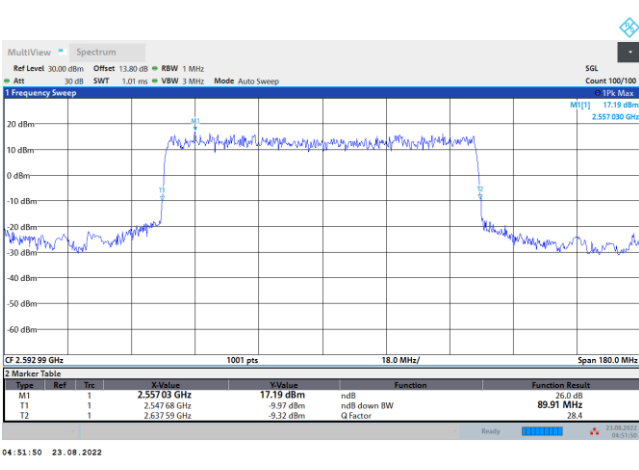

FR1 n41 / 90MHz / DFT-S OFDM / Middle Channel / Full RB

PI/2 BPSK