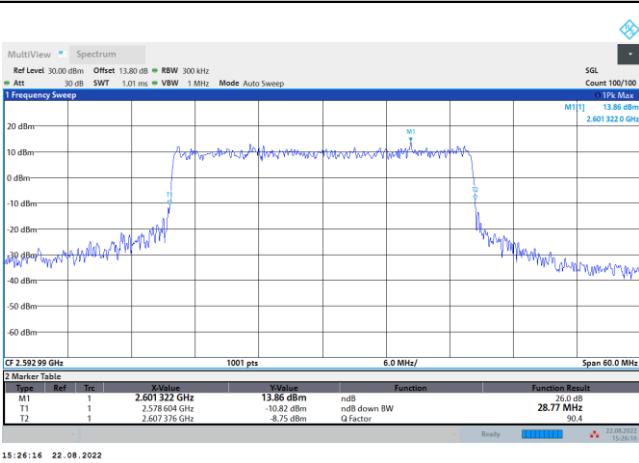

FR1 n41 / 30MHz / CP OFDM / Middle Channel / Full RB

QPSK