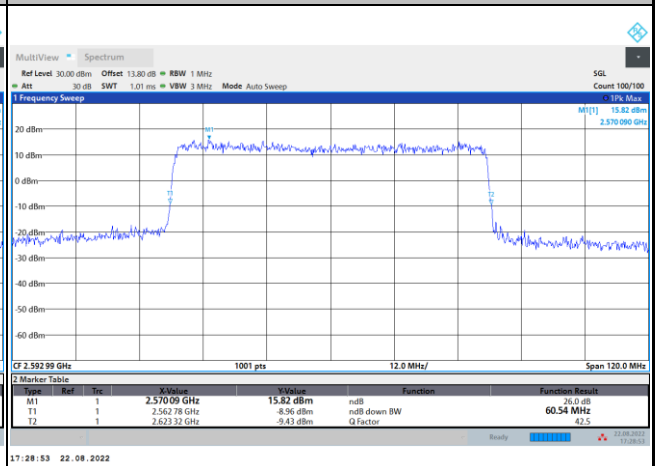

FR1 n41 / 60MHz / DFT-S OFDM / Middle Channel / Full RB

PI/2 BPSK

FR1 n41 / 60MHz / CP OFDM / Middle Channel / Full RB

QPSK

16QAM

64QAM

256QAM