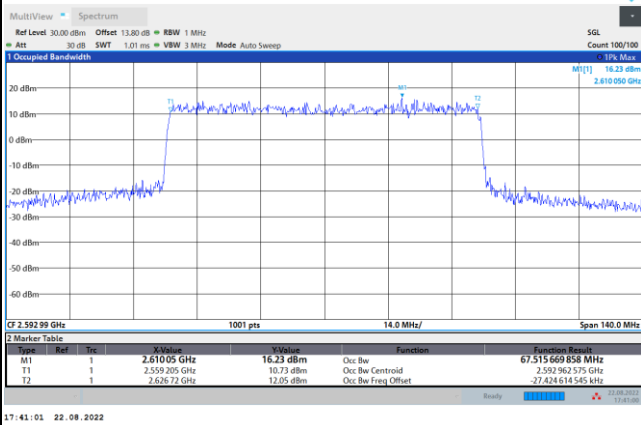

16QAM

64QAM

256QAM

FR1 n41 / 70MHz / DFT-S OFDM / Middle Channel / Full RB

PI/2 BPSK

FR1 n41 / 70MHz / CP OFDM / Middle Channel / Full RB

QPSK

16QAM