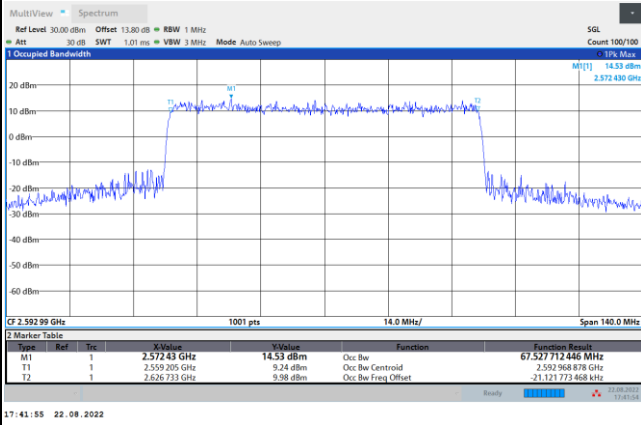

FR1 n41 / 70MHz / DFT-S OFDM / Middle Channel / Full RB

PI/2 BPSK

FR1 n41 / 70MHz / CP OFDM / Middle Channel / Full RB

QPSK

16QAM

64QAM

256QAM