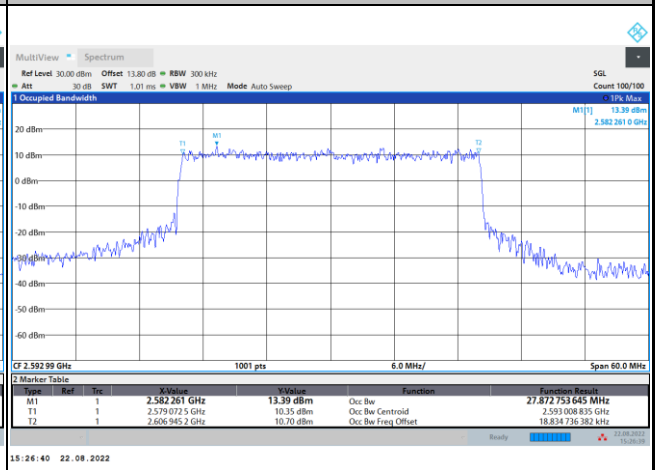

PI/2 BPSK

FR1 n41 / 30MHz / CP OFDM / Middle Channel / Full RB

QPSK

16QAM

64QAM

256QAM

FR1 n41 / 40MHz / DFT-S OFDM / Middle Channel / Full RB

PI/2 BPSK