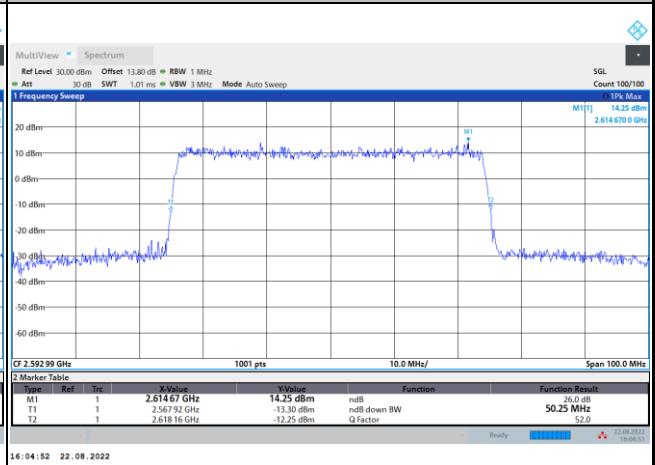

QPSK

16QAM

64QAM

256QAM

FR1 n41 / 60MHz / DFT-S OFDM / Middle Channel / Full RB

PI/2 BPSK

FR1 n41 / 60MHz / CP OFDM / Middle Channel / Full RB

QPSK