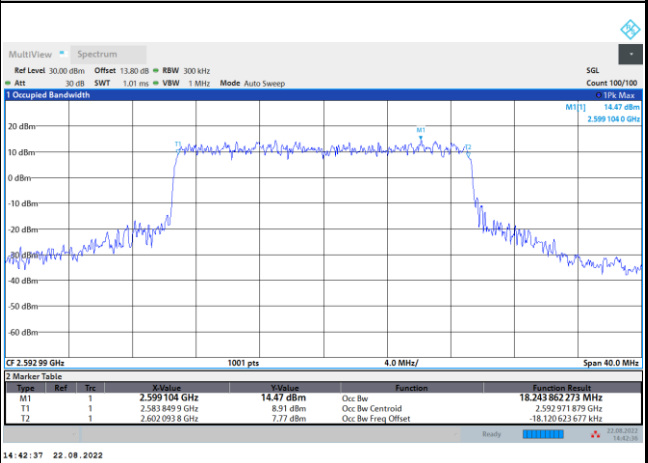

FR1 n41 / 20MHz / DFT-S OFDM / Middle Channel / Full RB

PI/2 BPSK

FR1 n41 / 20MHz / CP OFDM / Middle Channel / Full RB

QPSK

16QAM

64QAM

256QAM

FR1 n41 / 30MHz / DFT-S OFDM / Middle Channel / Full RB