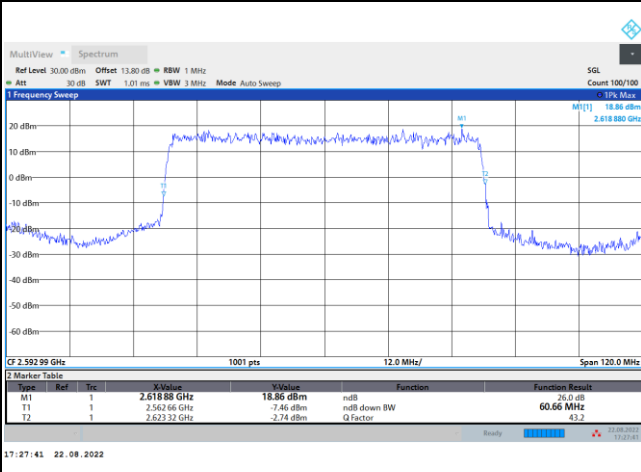

QPSK

16QAM

64QAM

256QAM

FR1 n41 / 60MHz / DFT-S OFDM / Middle Channel / Full RB

PI/2 BPSK

FR1 n41 / 60MHz / CP OFDM / Middle Channel / Full RB

QPSK