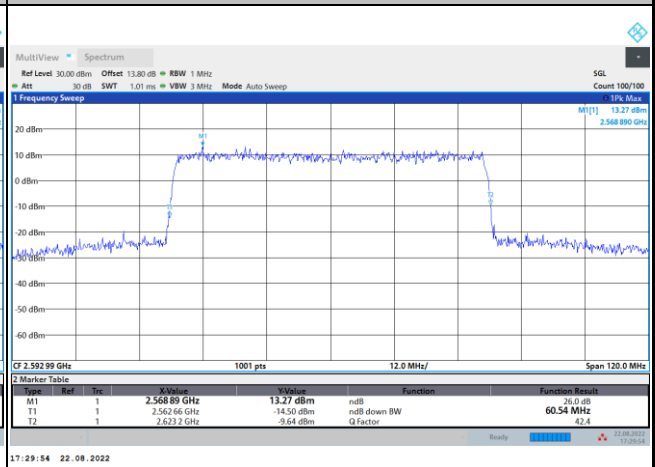

FR1 n41 / 60MHz / DFT-S OFDM / Middle Channel / Full RB

PI/2 BPSK

FR1 n41 / 60MHz / CP OFDM / Middle Channel / Full RB

QPSK

16QAM

64QAM

256QAM