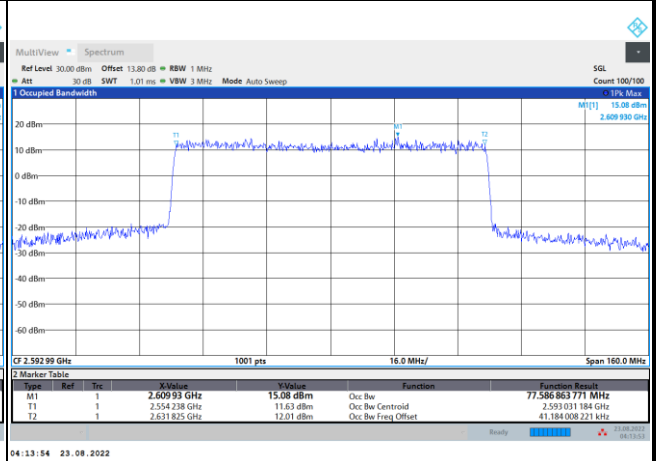

64QAM

256QAM

FR1 n41 / 80MHz / DFT-S OFDM / Middle Channel / Full RB

PI/2 BPSK

FR1 n41 / 80MHz / CP OFDM / Middle Channel / Full RB

QPSK

16QAM

64QAM