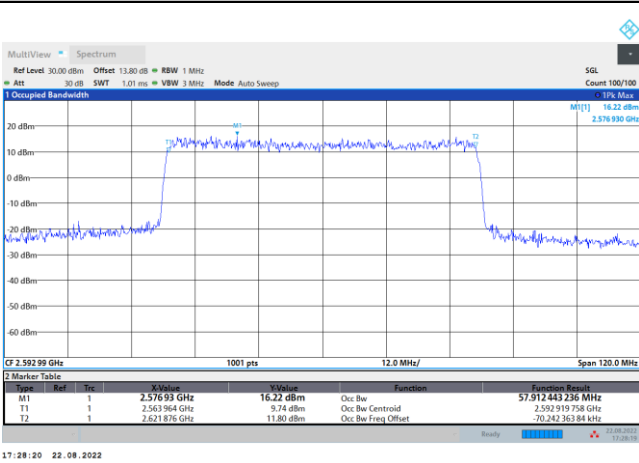

QPSK

16QAM

64QAM

256QAM

FR1 n41 / 60MHz / DFT-S OFDM / Middle Channel / Full RB

PI/2 BPSK

FR1 n41 / 60MHz / CP OFDM / Middle Channel / Full RB

QPSK