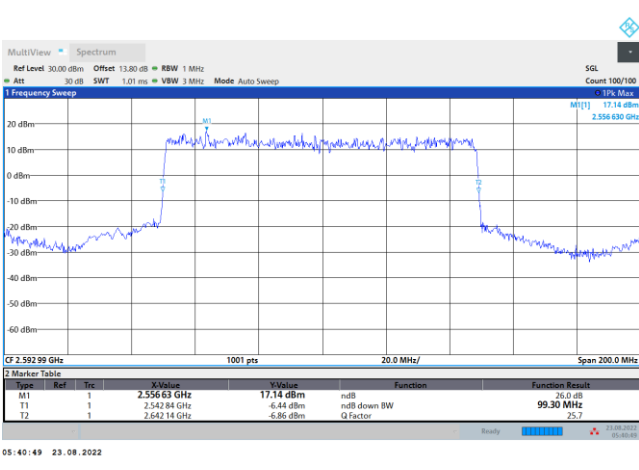

FR1 n41 / 100MHz / DFT-S OFDM / Middle Channel / Full RB

PI/2 BPSK