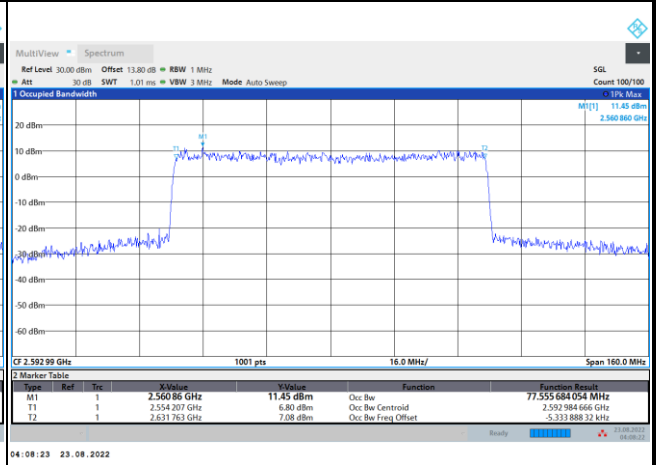

FR1 n41 / 80MHz / DFT-S OFDM / Middle Channel / Full RB

PI/2 BPSK

FR1 n41 / 80MHz / CP OFDM / Middle Channel / Full RB

QPSK

16QAM

64QAM

256QAM