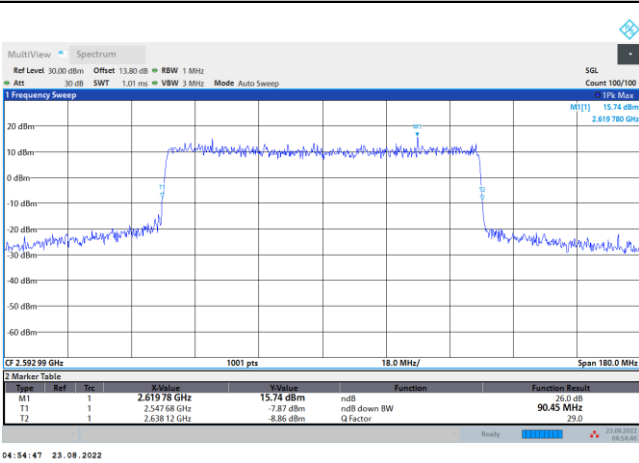

256QAM

FR1 n41 / 90MHz / DFT-S OFDM / Middle Channel / Full RB

PI/2 BPSK

FR1 n41 / 90MHz / CP OFDM / Middle Channel / Full RB

QPSK

16QAM

64QAM

256QAM