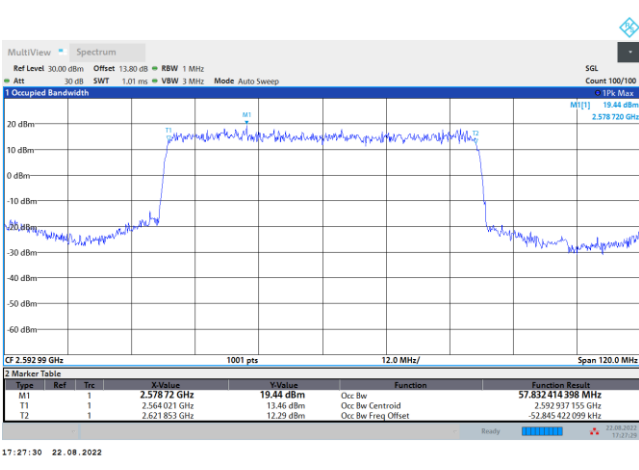

QPSK

16QAM

64QAM

256QAM

FR1 n41 / 60MHz / DFT-S OFDM / Middle Channel / Full RB

PI/2 BPSK

FR1 n41 / 60MHz / CP OFDM / Middle Channel / Full RB

QPSK