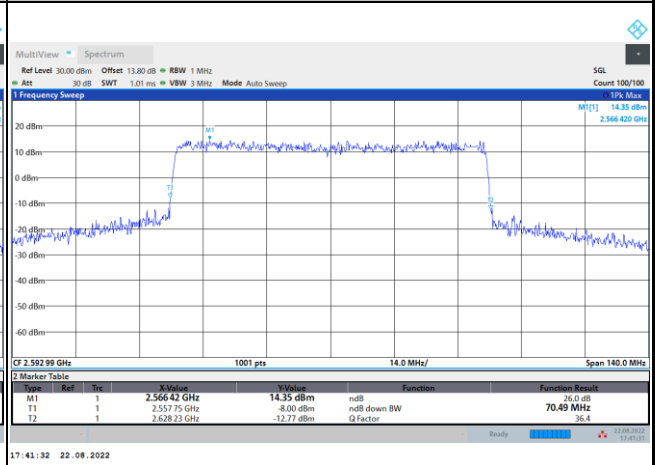

16QAM

64QAM

256QAM

FR1 n41 / 70MHz / DFT-S OFDM / Middle Channel / Full RB

PI/2 BPSK

FR1 n41 / 70MHz / CP OFDM / Middle Channel / Full RB

QPSK

16QAM