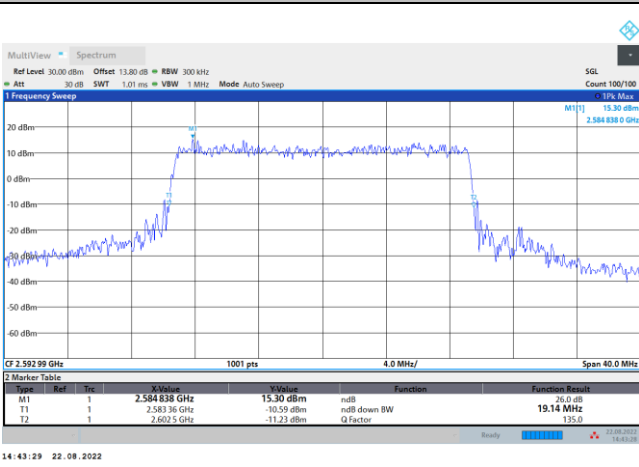

FR1 n41 / 20MHz / DFT-S OFDM / Middle Channel / Full RB

PI/2 BPSK

FR1 n41 / 20MHz / CP OFDM / Middle Channel / Full RB

QPSK

16QAM

64QAM

256QAM

FR1 n41 / 30MHz / DFT-S OFDM / Middle Channel / Full RB