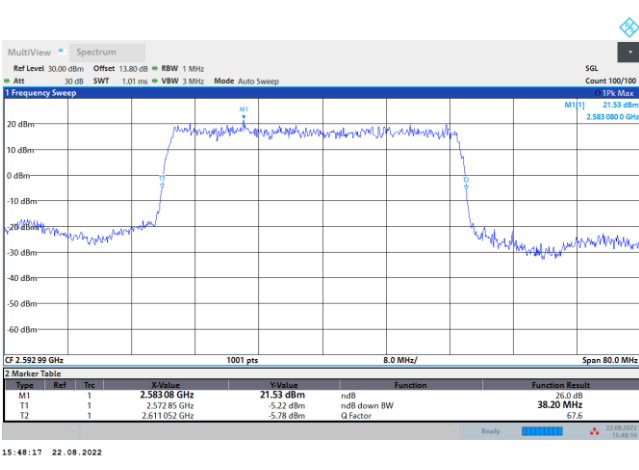

PI/2 BPSK

FR1 n41 / 30MHz / CP OFDM / Middle Channel / Full RB

QPSK

16QAM

64QAM

256QAM

FR1 n41 / 40MHz / DFT-S OFDM / Middle Channel / Full RB

PI/2 BPSK