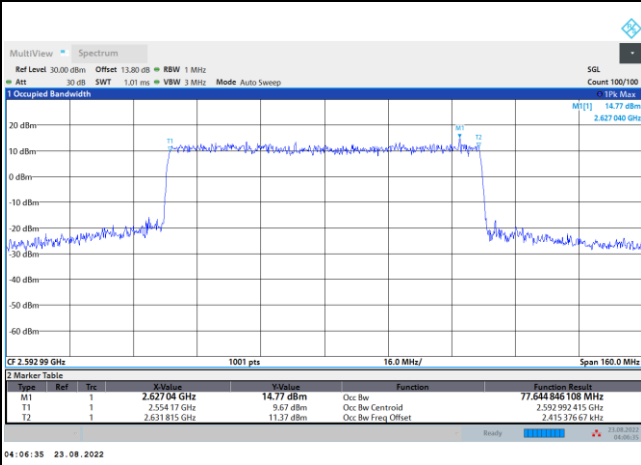

64QAM

256QAM

FR1 n41 / 80MHz / DFT-S OFDM / Middle Channel / Full RB

PI/2 BPSK

FR1 n41 / 80MHz / CP OFDM / Middle Channel / Full RB

QPSK

16QAM

64QAM