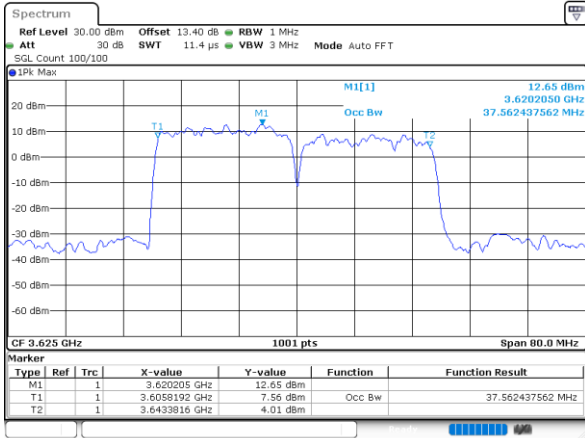

LTE Band 48C

16QAM

Middle Channel / 5MHz+20MHz

Middle Channel / 10MHz+20MHz

Middle Channel / 15MHz+20MHz

Middle Channel / 20MHz+5MHz

Middle Channel / 20MHz+10MHz

Middle Channel / 20MHz+15MHz

LTE Band 48C

16QAM

Middle Channel / 20MHz+20MHz

N/A

LTE Band 48C

64QAM

Middle Channel / 5MHz+20MHz

Date: 11.OCT.2022 11:12:45