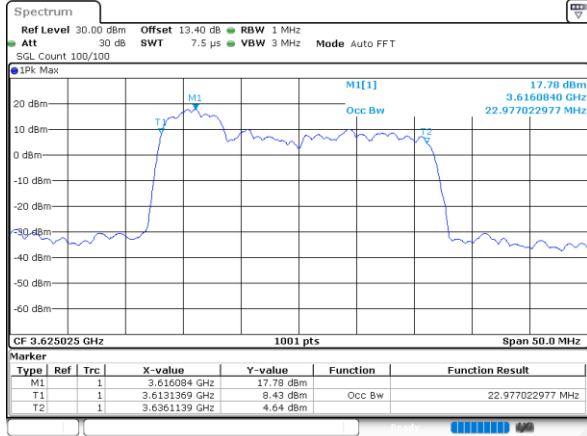

LTE Band 48C

16QAM

Middle Channel / 5MHz+20MHz

Middle Channel / 10MHz+20MHz

Middle Channel / 15MHz+20MHz

Middle Channel / 20MHz+5MHz

Middle Channel / 20MHz+10MHz

Middle Channel / 20MHz+15MHz

LTE Band 48C

16QAM

Middle Channel / 20MHz+20MHz

N/A

LTE Band 48C

64QAM

Middle Channel / 5MHz+20MHz

Date: 11.OCT.2022 11:12:45