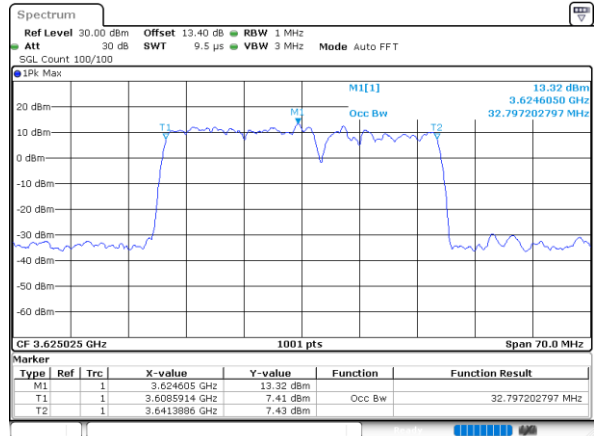

LTE Band 48C

16QAM

Middle Channel / 5MHz+20MHz

Middle Channel / 10MHz+20MHz

Middle Channel / 15MHz+20MHz

Middle Channel / 20MHz+5MHz

Middle Channel / 20MHz+10MHz

Middle Channel / 20MHz+15MHz

LTE Band 48C

16QAM

Middle Channel / 20MHz+20MHz

N/A

LTE Band 48C

64QAM

Middle Channel / 5MHz+20MHz

Date: 11.OCT.2022 11:12:45