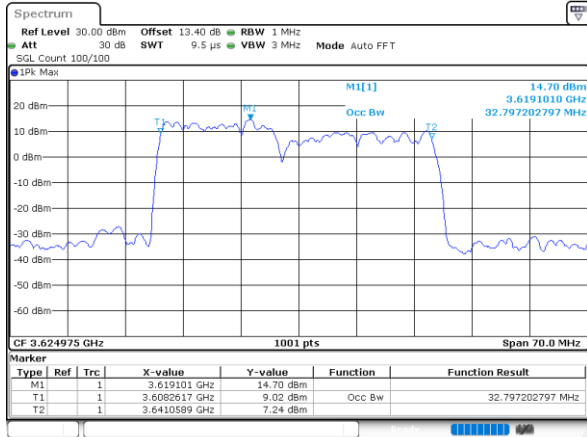

LTE Band 48C

16QAM

Middle Channel / 5MHz+20MHz

Middle Channel / 10MHz+20MHz

Middle Channel / 15MHz+20MHz

Middle Channel / 20MHz+5MHz

Middle Channel / 20MHz+10MHz

Middle Channel / 20MHz+15MHz

LTE Band 48C

16QAM

Middle Channel / 20MHz+20MHz

N/A

LTE Band 48C

64QAM

Middle Channel / 5MHz+20MHz

Date: 11.OCT.2022 11:12:45