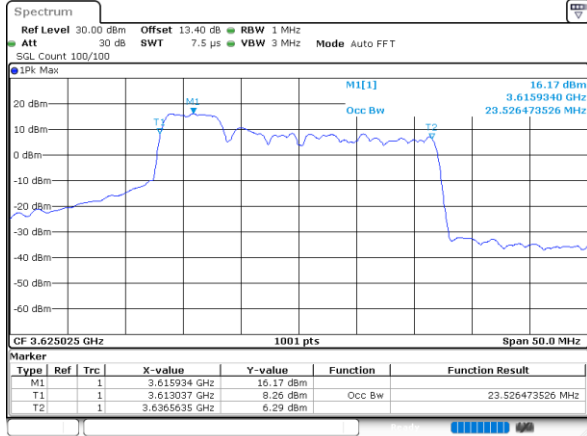

LTE Band 48C

16QAM

Middle Channel / 5MHz+20MHz

Middle Channel / 10MHz+20MHz

Middle Channel / 15MHz+20MHz

Middle Channel / 20MHz+5MHz

Middle Channel / 20MHz+10MHz

Middle Channel / 20MHz+15MHz

LTE Band 48C

16QAM

Middle Channel / 20MHz+20MHz

N/A

LTE Band 48C

64QAM

Middle Channel / 5MHz+20MHz

Date: 11.OCT.2022 11:12:45