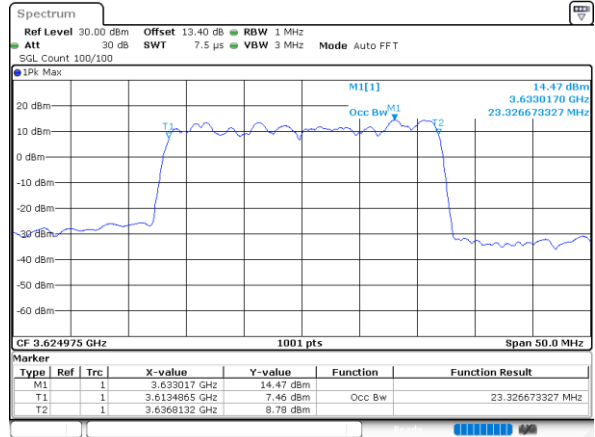

LTE Band 48C

16QAM

Middle Channel / 5MHz+20MHz

Middle Channel / 10MHz+20MHz

Middle Channel / 15MHz+20MHz

Middle Channel / 20MHz+5MHz

Middle Channel / 20MHz+10MHz

Middle Channel / 20MHz+15MHz