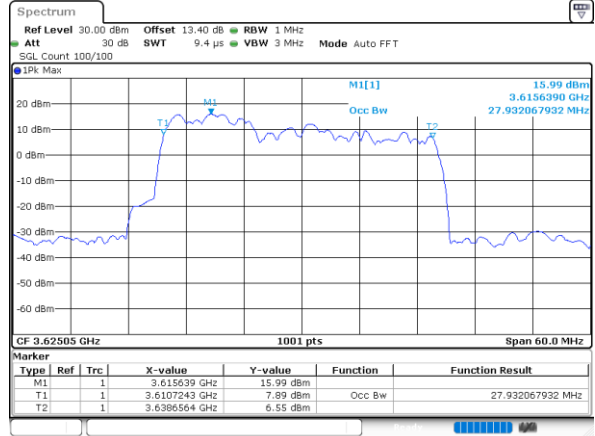

LTE Band 48C

16QAM

Middle Channel / 5MHz+20MHz

Middle Channel / 10MHz+20MHz

Middle Channel / 15MHz+20MHz

Middle Channel / 20MHz+5MHz

Middle Channel / 20MHz+10MHz

Middle Channel / 20MHz+15MHz

LTE Band 48C

16QAM

Middle Channel / 20MHz+20MHz

N/A

LTE Band 48C

64QAM

Middle Channel / 5MHz+20MHz

Date: 11.OCT.2022 11:12:45