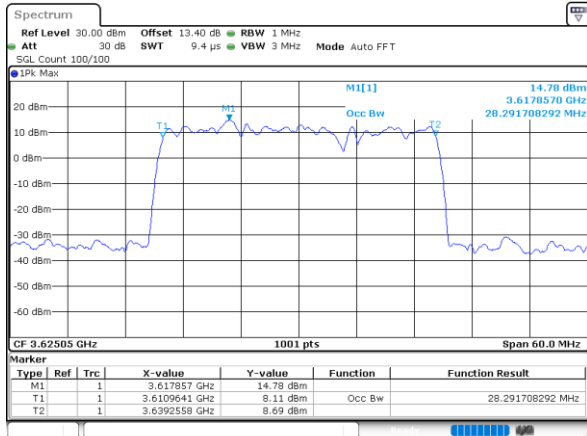

LTE Band 48C

16QAM

Middle Channel / 5MHz+20MHz

Middle Channel / 10MHz+20MHz

Middle Channel / 15MHz+20MHz

Middle Channel / 20MHz+5MHz

Middle Channel / 20MHz+10MHz

Middle Channel / 20MHz+15MHz

LTE Band 48C

16QAM

Middle Channel / 20MHz+20MHz

N/A

LTE Band 48C

64QAM

Middle Channel / 5MHz+20MHz

Date: 11.OCT.2022 11:12:45