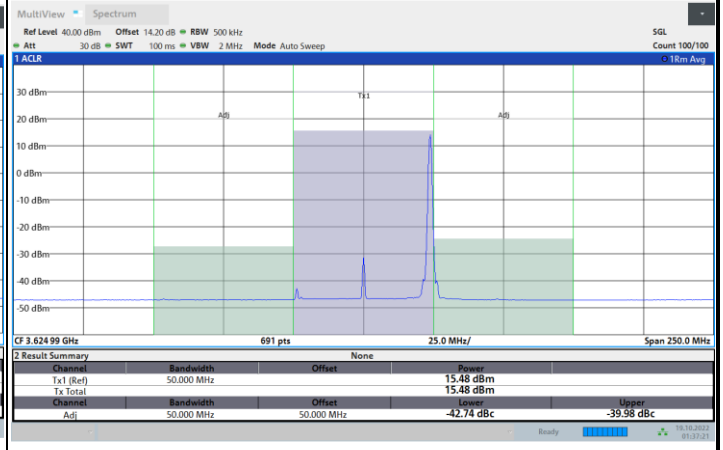

FR1 N77 / 50MHz / CP OFDM / QPSK

Middle Channel

1RB0

1RBmax