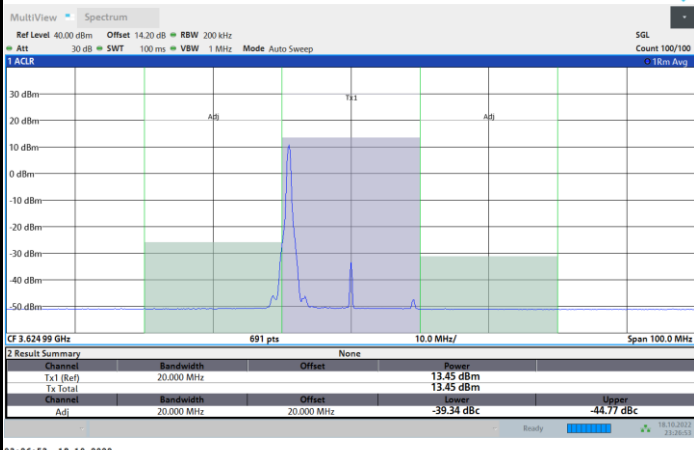

1RB0

1RBmax

Full RB

FR1 N77 / 20MHz / CP OFDM / 256QAM

Middle Channel

1RB0

1RBmax

Full RB