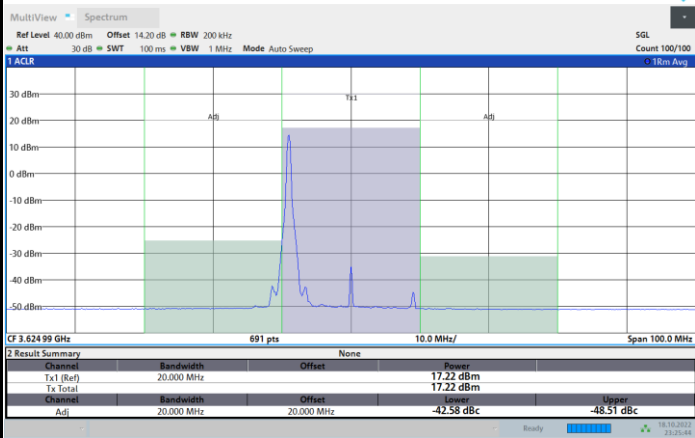

FR1 N77 / 20MHz / CP OFDM / 16QAM

Middle Channel

1RB0

1RBmax