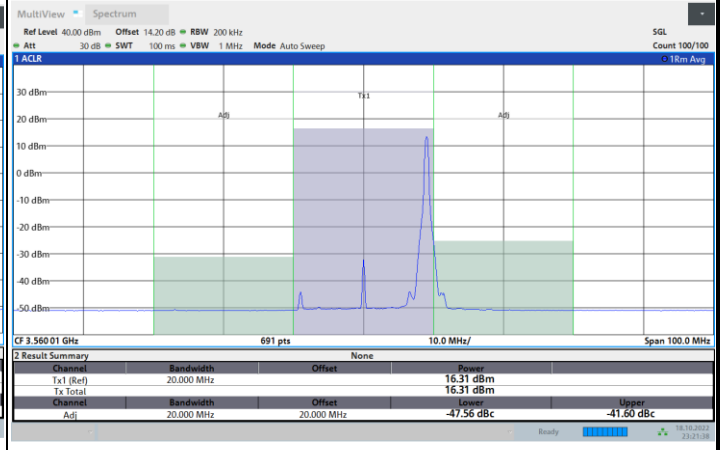

FR1 N77 / 20MHz / CP OFDM / 16QAM

Lowest Channel

1RB0

1RBmax

Full RB

FR1 N77 / 20MHz / CP OFDM / 16QAM

Middle Channel

1RB0