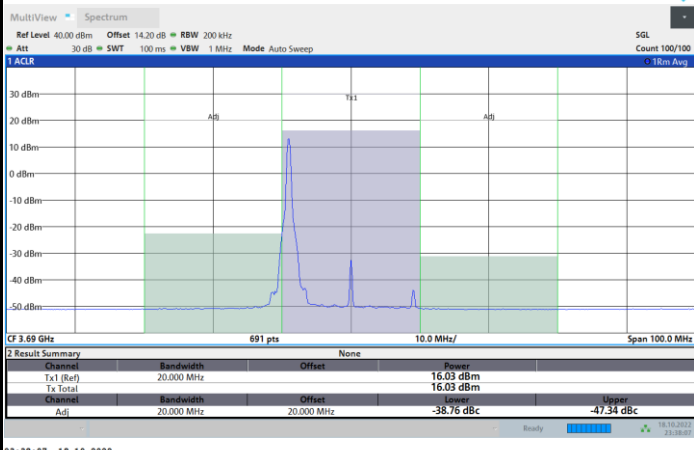

1RBmax

Full RB

FR1 N77 / 20MHz / CP OFDM / 16QAM

Highest Channel

1RB0

1RBmax

Full RB

FR1 N77 / 20MHz / CP OFDM / 64QAM