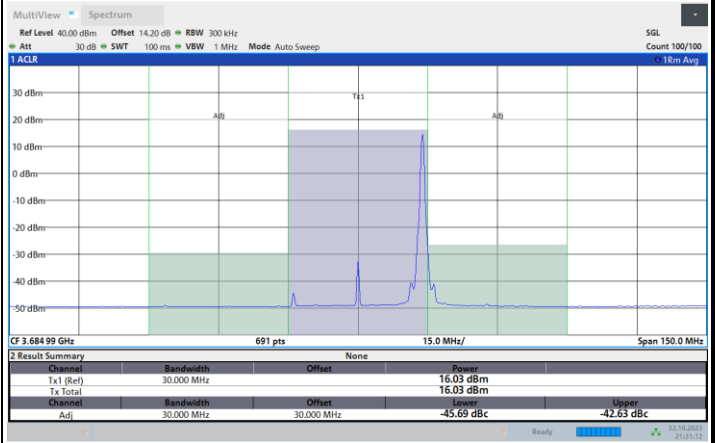

FR1 N77 / 30MHz / CP OFDM / QPSK

Highest Channel

1RB0

1RBmax