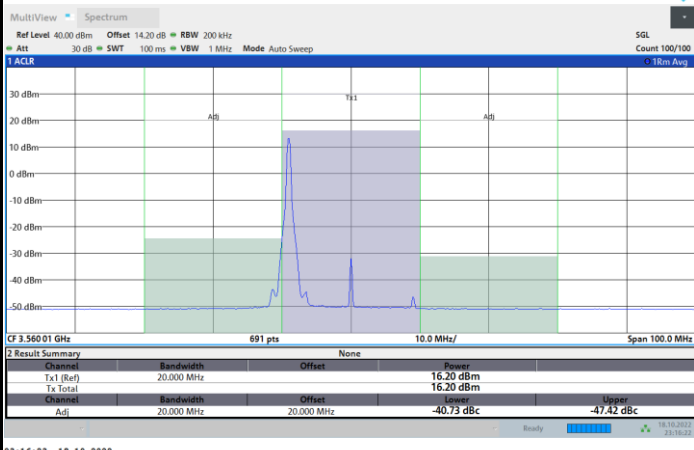

FR1 N77 / 20MHz / CP OFDM / 16QAM

Lowest Channel

1RB0

1RBmax

Full RB

FR1 N77 / 20MHz / CP OFDM / 16QAM

Middle Channel

1RB0