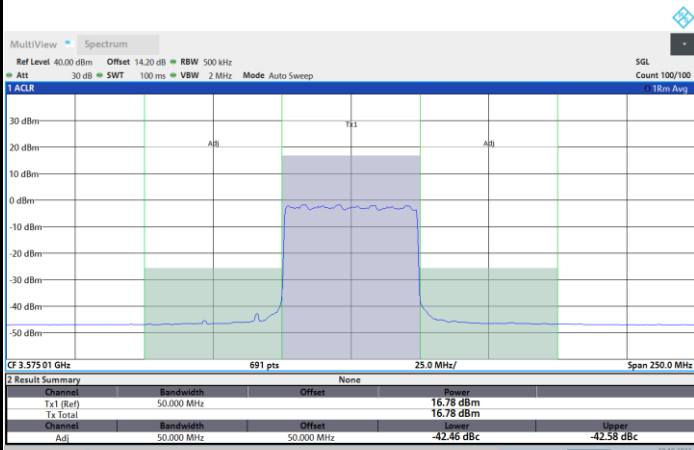

FR1 N77 / 50MHz / CP OFDM / QPSK

Lowest Channel

1RB0

1RBmax

Full RB

FR1 N77 / 50MHz / CP OFDM / QPSK

Middle Channel

1RB0