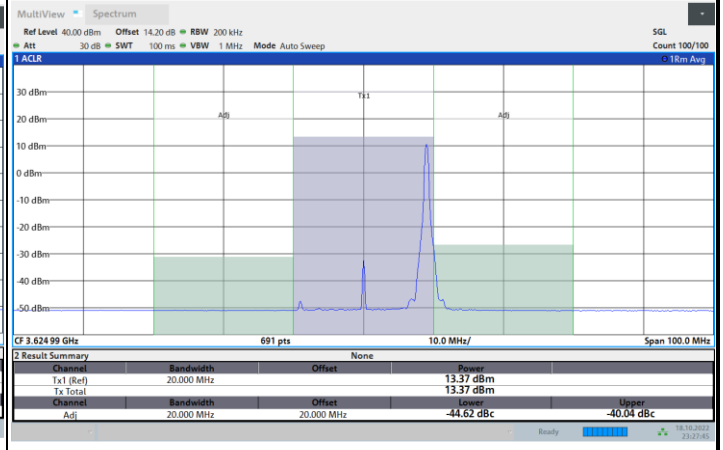

1RB0

1RBmax

Full RB

FR1 N77 / 20MHz / CP OFDM / 256QAM

Middle Channel

1RB0

1RBmax

Full RB