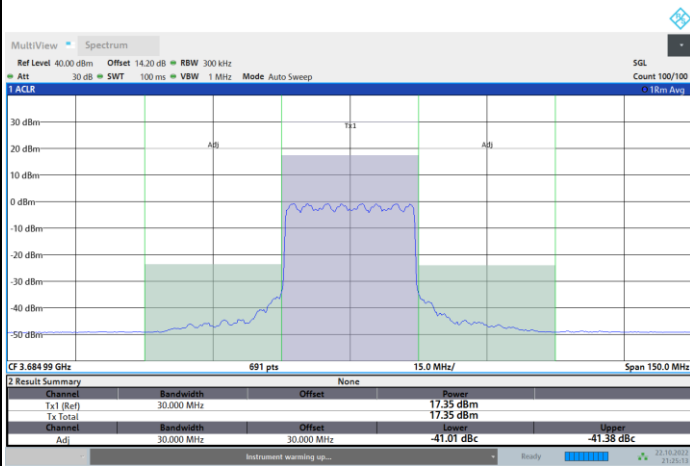

FR1 N77 / 30MHz / CP OFDM / QPSK

Highest Channel

1RB0

1RBmax

Full RB