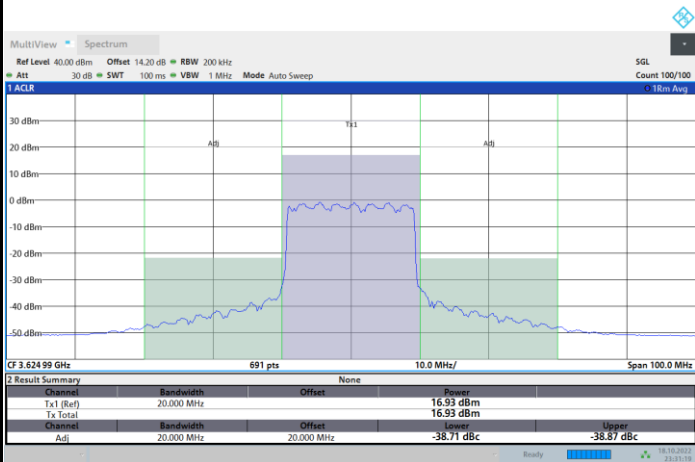

FR1 N77 / 20MHz / CP OFDM / 16QAM

Middle Channel

1RB0

1RBmax

Full RB