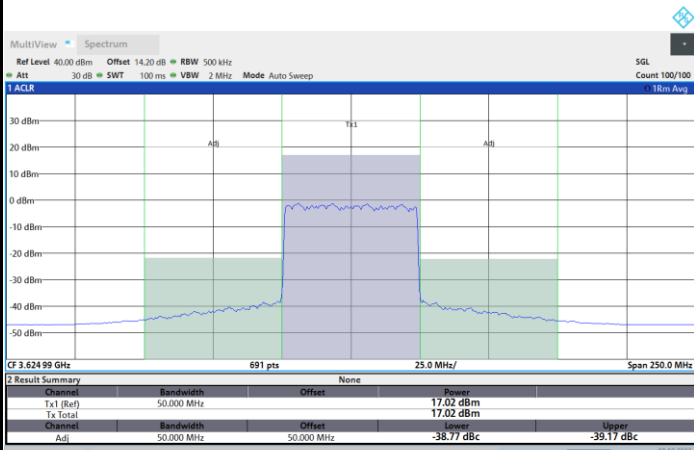

FR1 N77 / 50MHz / CP OFDM / QPSK

Middle Channel

1RB0

1RBmax

Full RB