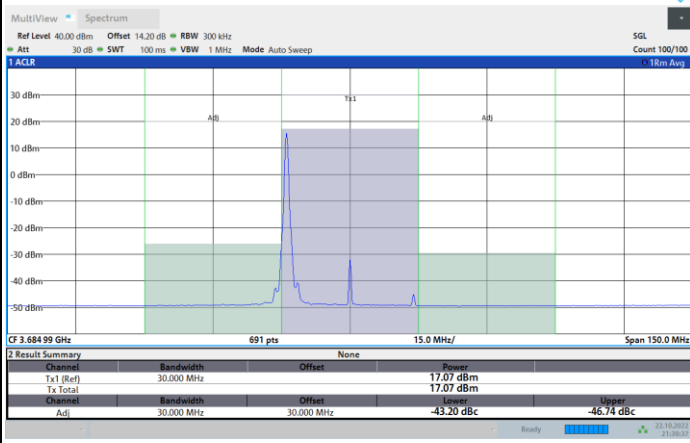

FR1 N77 / 30MHz / CP OFDM / QPSK

Highest Channel

1RB0

1RBmax