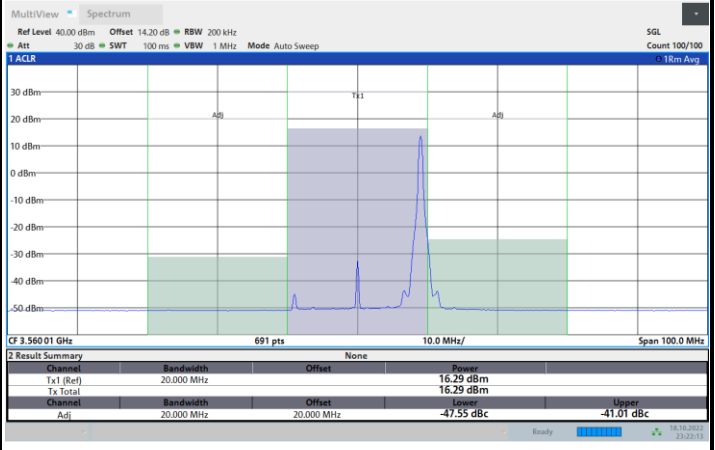

FR1 N77 / 20MHz / CP OFDM / 64QAM

Lowest Channel

1RB0

1RBmax