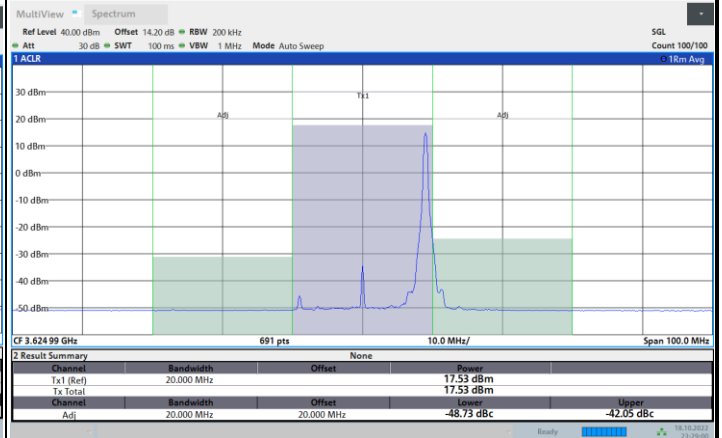

FR1 N77 / 20MHz / CP OFDM / 16QAM

Middle Channel

1RB0

1RBmax