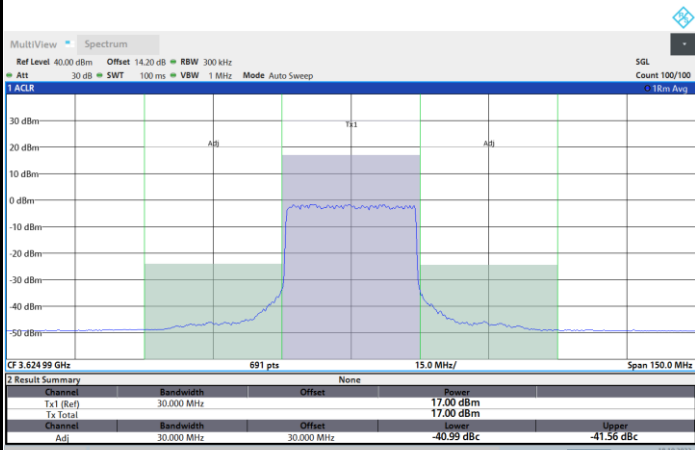

1RBmax

Full RB

FR1 N77 / 30MHz / CP OFDM / QPSK

Middle Channel

1RB0

1RBmax

Full RB

FR1 N77 / 30MHz / CP OFDM / QPSK