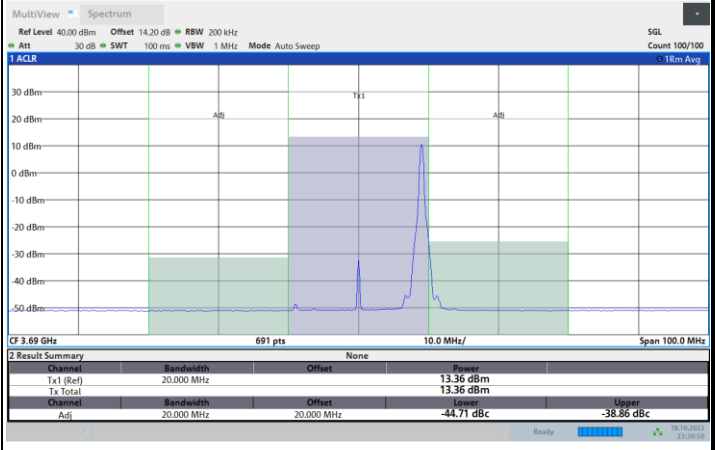

FR1 N77 / 20MHz / CP OFDM / 256QAM

Highest Channel

1RB0

1RBmax