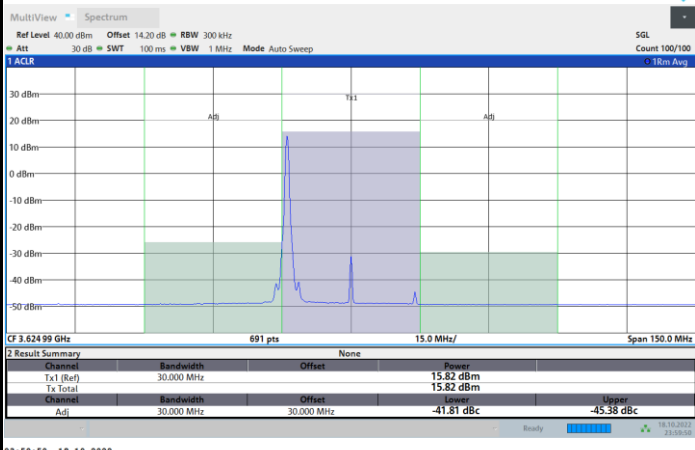

1RBmax

Full RB

FR1 N77 / 30MHz / CP OFDM / QPSK

Middle Channel

1RB0

1RBmax

Full RB

FR1 N77 / 30MHz / CP OFDM / QPSK