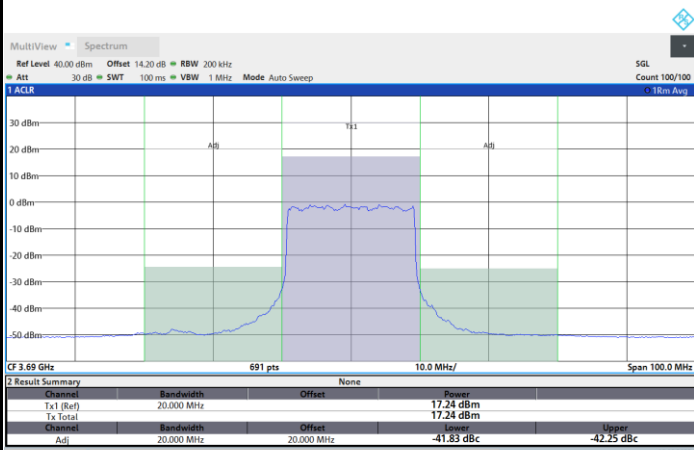

1RBmax

Full RB

FR1 N77 / 20MHz / CP OFDM / 16QAM

Highest Channel

1RB0

1RBmax

Full RB

FR1 N77 / 20MHz / CP OFDM / 64QAM