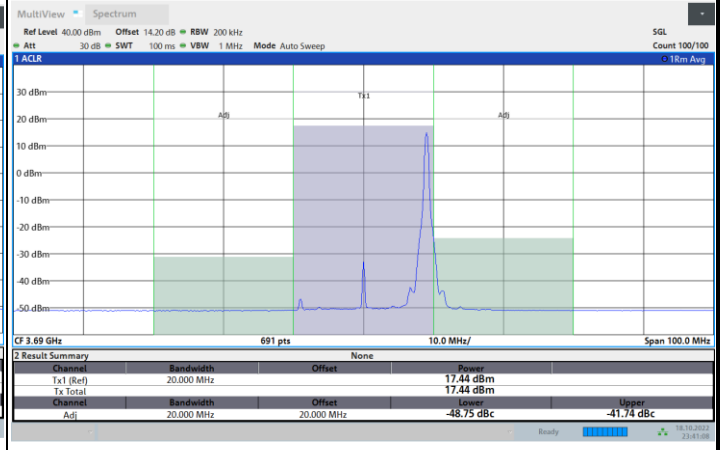

1RBmax

Full RB

FR1 N77 / 20MHz / CP OFDM / 16QAM

Highest Channel

1RB0

1RBmax

Full RB

FR1 N77 / 20MHz / CP OFDM / 64QAM