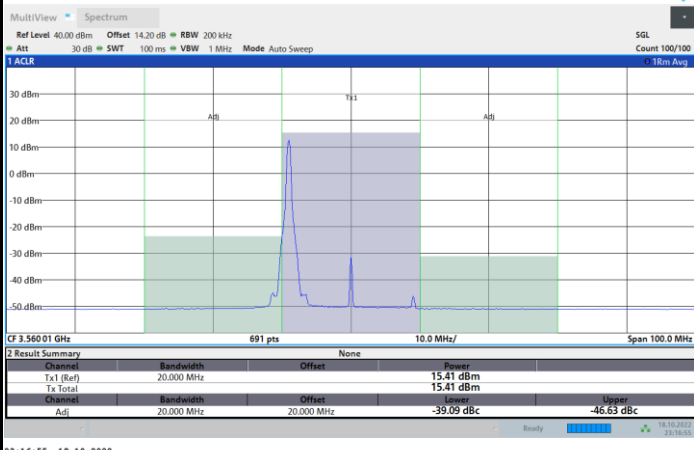

FR1 N77 / 20MHz / CP OFDM / 64QAM

Lowest Channel

1RB0

1RBmax