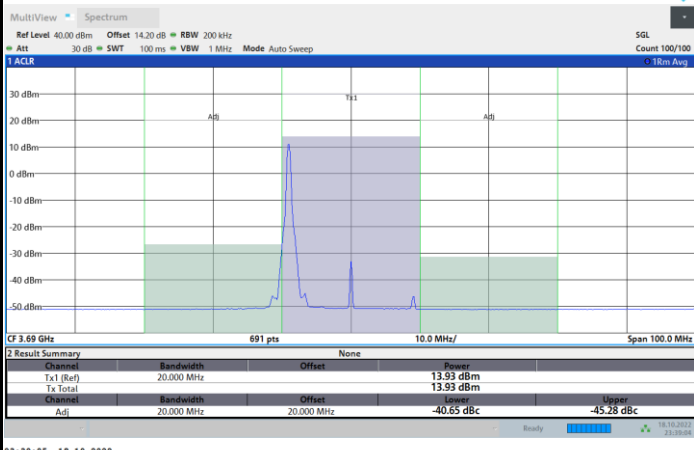

FR1 N77 / 20MHz / CP OFDM / 256QAM

Highest Channel

1RB0

1RBmax