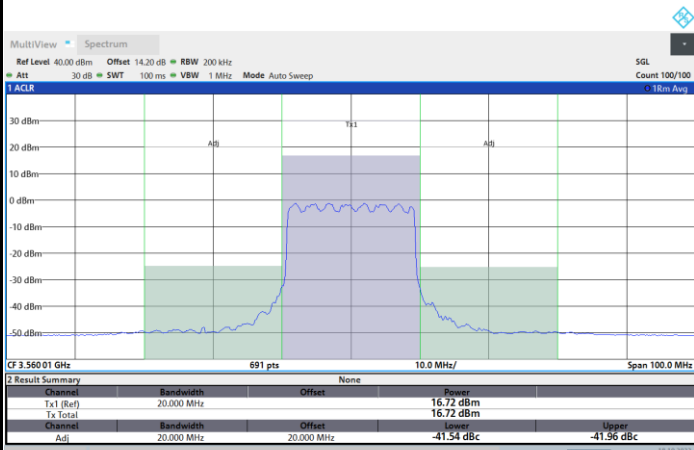

FR1 N77 / 20MHz / CP OFDM / 16QAM

Lowest Channel

1RB0

1RBmax

Full RB

FR1 N77 / 20MHz / CP OFDM / 16QAM

Middle Channel

1RB0