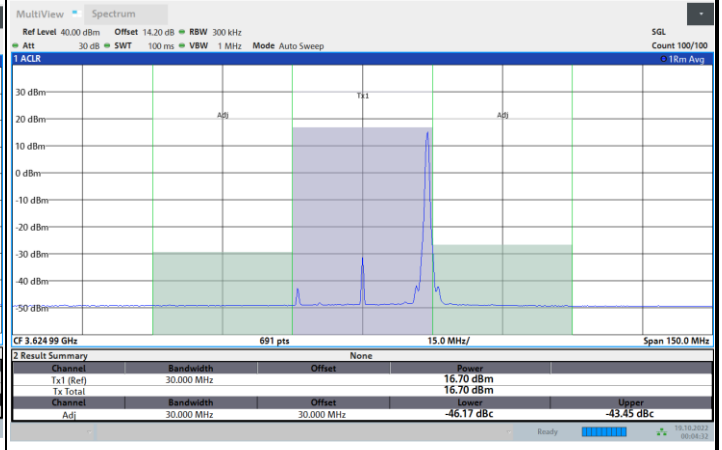

1RBmax

Full RB

FR1 N77 / 30MHz / CP OFDM / QPSK

Middle Channel

1RB0

1RBmax

Full RB

FR1 N77 / 30MHz / CP OFDM / QPSK