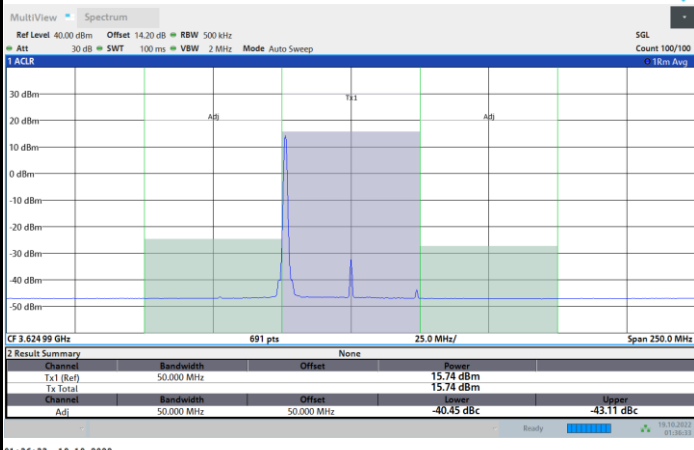

FR1 N77 / 50MHz / CP OFDM / QPSK

Middle Channel

1RB0

1RBmax