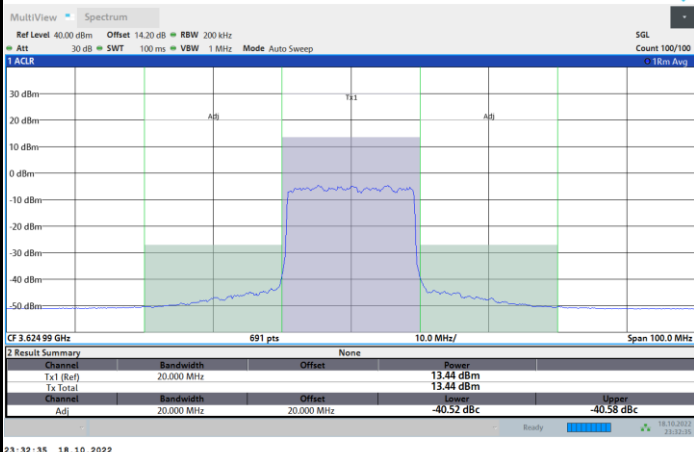

1RB0

1RBmax

Full RB

FR1 N77 / 20MHz / CP OFDM / 256QAM

Middle Channel

1RB0

1RBmax

Full RB