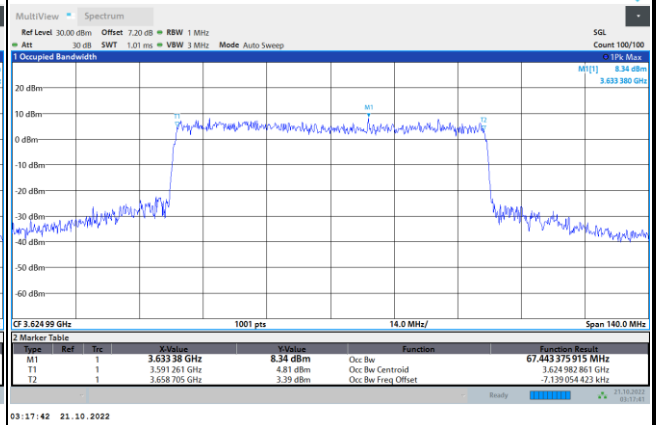

16QAM

64QAM

256QAM

FR1 N77 / 70MHz / CP OFDM / Middle Channel / Full RB

QPSK

16QAM

64QAM

256QAM