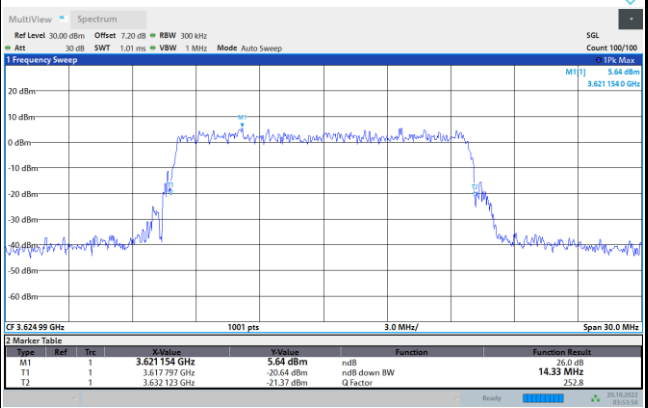

FR1 N77 / 15MHz / CP OFDM / Middle Channel / Full RB

QPSK

16QAM

64QAM

256QAM

FR1 N77 / 20MHz / CP OFDM / Middle Channel / Full RB

QPSK

16QAM