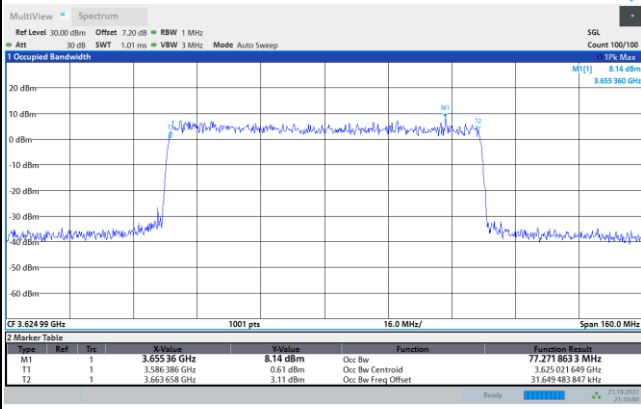

FR1 N77 / 80MHz / CP OFDM / Middle Channel / Full RB

QPSK