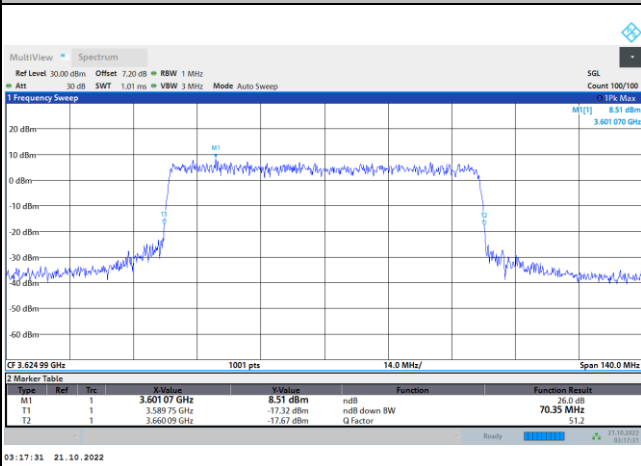

256QAM

FR1 N77 / 60MHz / CP OFDM / Middle Channel / Full RB

QPSK

16QAM

64QAM

256QAM

FR1 N77 / 70MHz / CP OFDM / Middle Channel / Full RB

QPSK