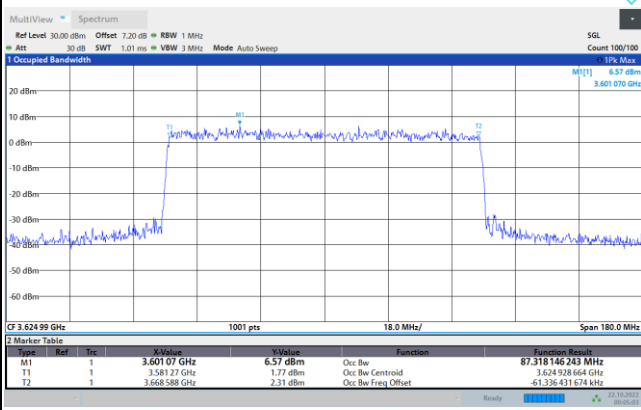

64QAM

256QAM