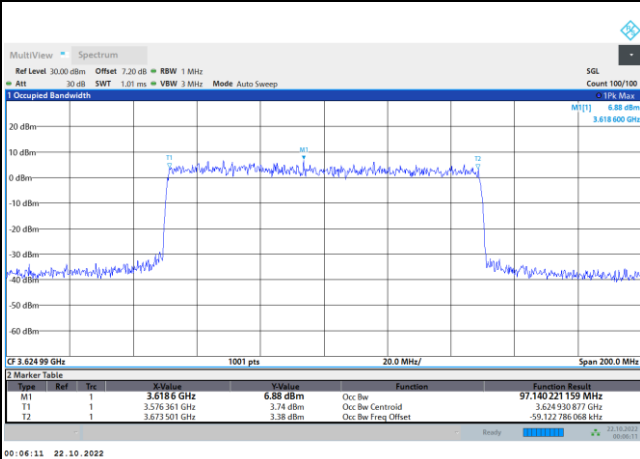

FR1 N77 / 10MHz / CP OFDM / Middle Channel / Full RB

QPSK