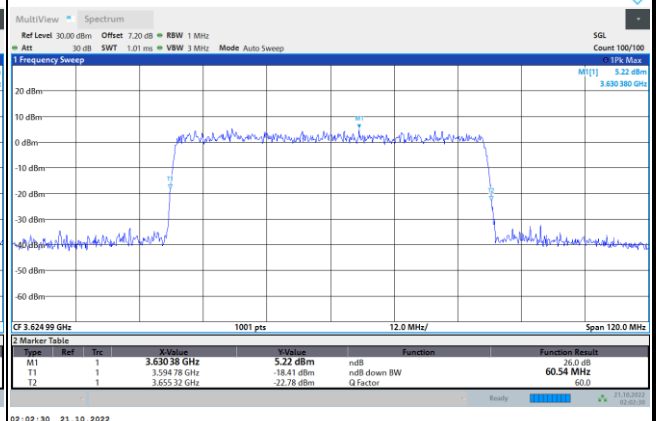

256QAM

FR1 N77 / 60MHz / CP OFDM / Middle Channel / Full RB

QPSK

16QAM

64QAM

256QAM

FR1 N77 / 70MHz / CP OFDM / Middle Channel / Full RB

QPSK