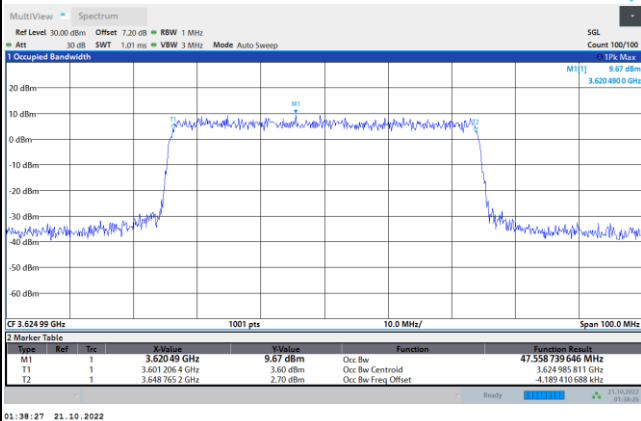

256QAM

FR1 N77 / 50MHz / CP OFDM / Middle Channel / Full RB

QPSK

16QAM

64QAM

256QAM

FR1 N77 / 60MHz / CP OFDM / Middle Channel / Full RB

QPSK