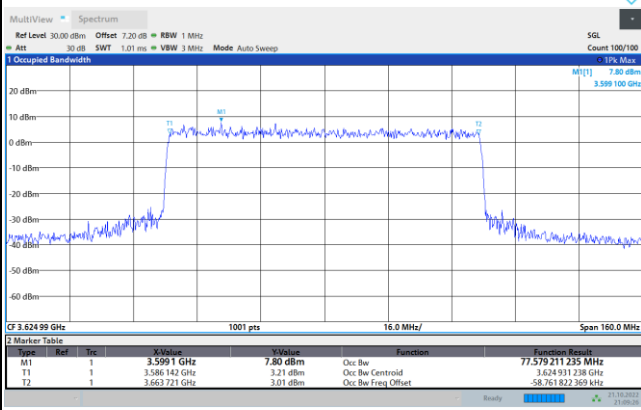

FR1 N77 / 80MHz / CP OFDM / Middle Channel / Full RB

QPSK

16QAM

64QAM

256QAM

FR1 N77 / 90MHz / CP OFDM / Middle Channel / Full RB

QPSK

16QAM