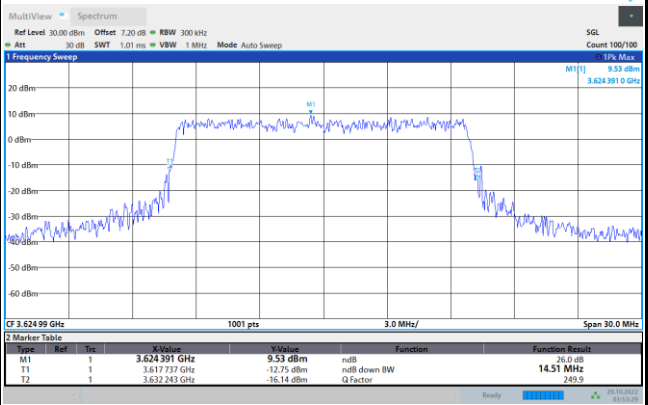

FR1 N77 / 15MHz / CP OFDM / Middle Channel / Full RB

QPSK

16QAM

64QAM

256QAM

FR1 N77 / 20MHz / CP OFDM / Middle Channel / Full RB

QPSK

16QAM