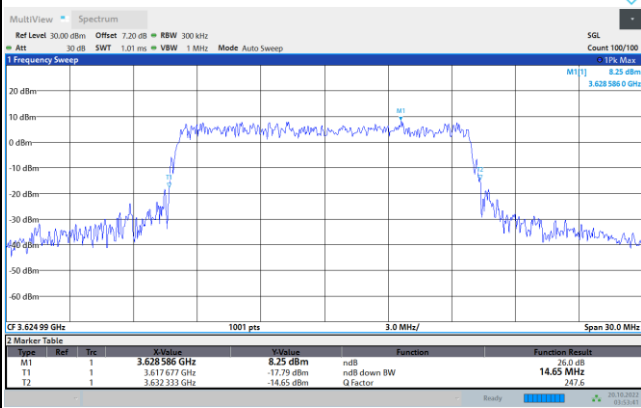

FR1 N77 / 15MHz / CP OFDM / Middle Channel / Full RB

QPSK

16QAM

64QAM

256QAM

FR1 N77 / 20MHz / CP OFDM / Middle Channel / Full RB

QPSK

16QAM