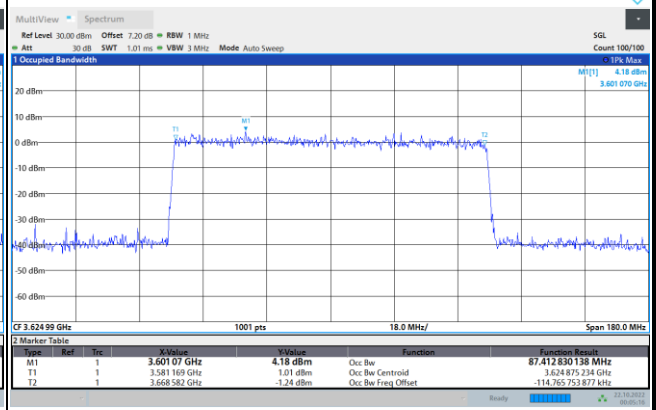

64QAM

256QAM