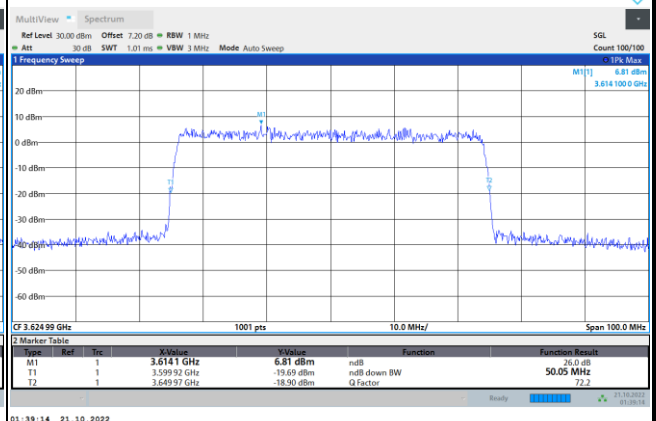

64QAM

256QAM