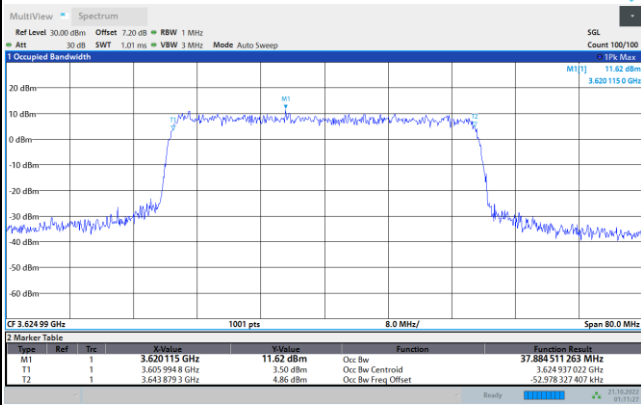

QPSK

16QAM

64QAM

256QAM

FR1 N77 / 40MHz / CP OFDM / Middle Channel / Full RB

QPSK

16QAM

64QAM