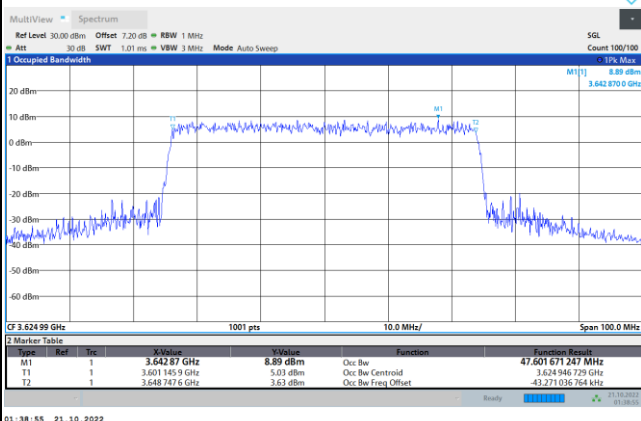

256QAM

FR1 N77 / 50MHz / CP OFDM / Middle Channel / Full RB

QPSK

16QAM

64QAM

256QAM

FR1 N77 / 60MHz / CP OFDM / Middle Channel / Full RB

QPSK