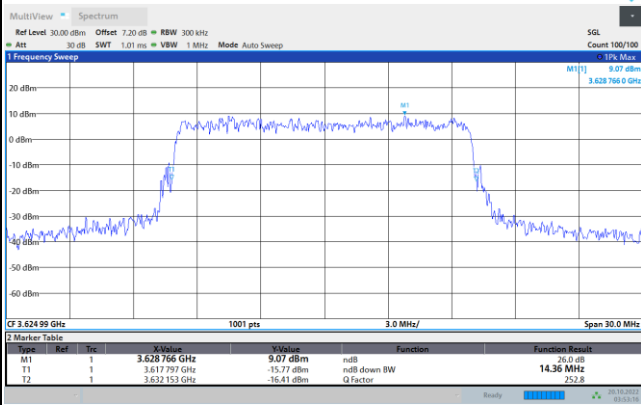

FR1 N77 / 15MHz / CP OFDM / Middle Channel / Full RB

QPSK

16QAM

64QAM

256QAM

FR1 N77 / 20MHz / CP OFDM / Middle Channel / Full RB

QPSK

16QAM