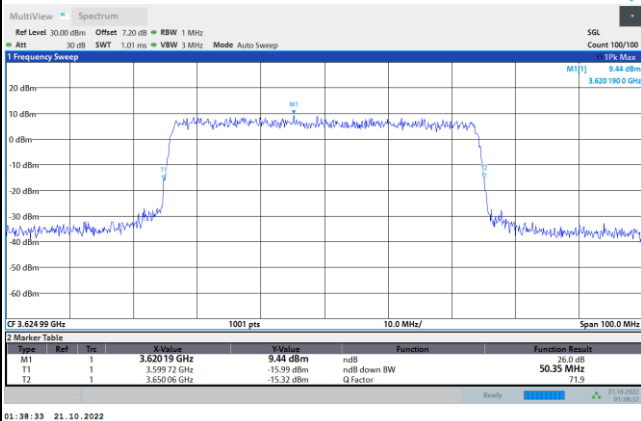

QPSK

16QAM

64QAM

256QAM

FR1 N77 / 50MHz / CP OFDM / Middle Channel / Full RB

QPSK

16QAM

64QAM