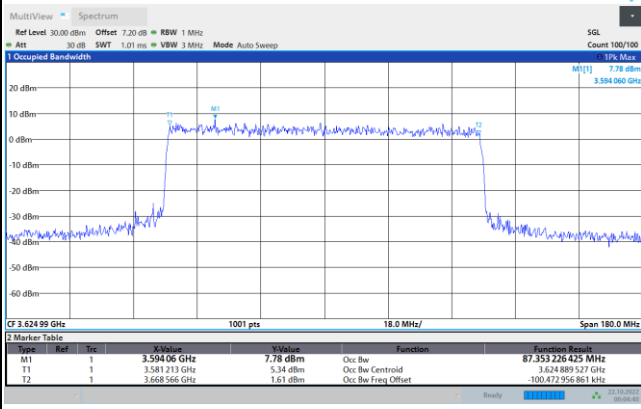

FR1 N77 / 80MHz / CP OFDM / Middle Channel / Full RB

QPSK

16QAM

64QAM

256QAM

FR1 N77 / 90MHz / CP OFDM / Middle Channel / Full RB

QPSK

16QAM