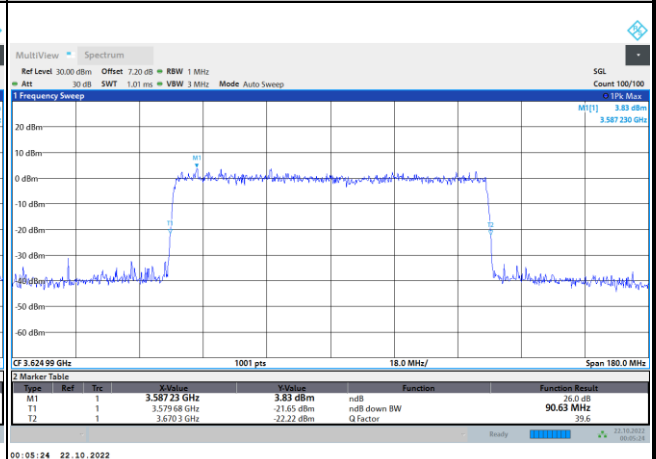

FR1 N77 / 90MHz / CP OFDM / Middle Channel / Full RB

QPSK

16QAM

64QAM

256QAM

FR1 N77 / 100MHz / CP OFDM / Middle Channel / Full RB

QPSK

16QAM