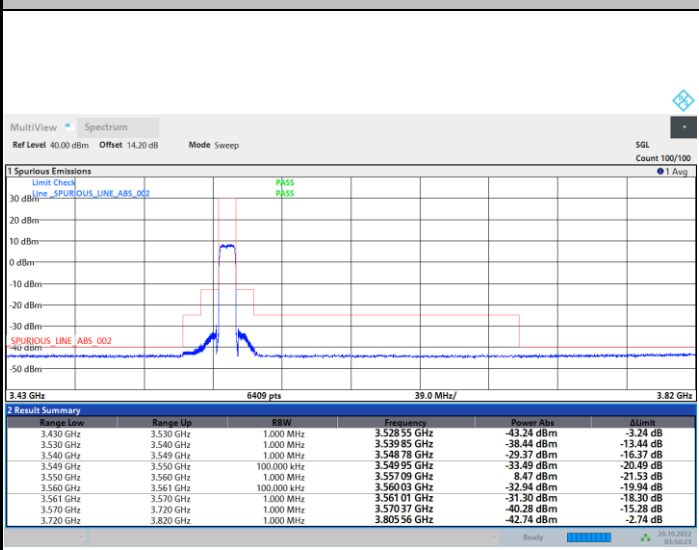

FR1 N77 / 10MHz / CP OFDM / QPSK

Lowest Channel

1RB0

1RBmax

Full RB

FR1 N77 / 10MHz / CP OFDM / QPSK

Middle Channel

1RB0