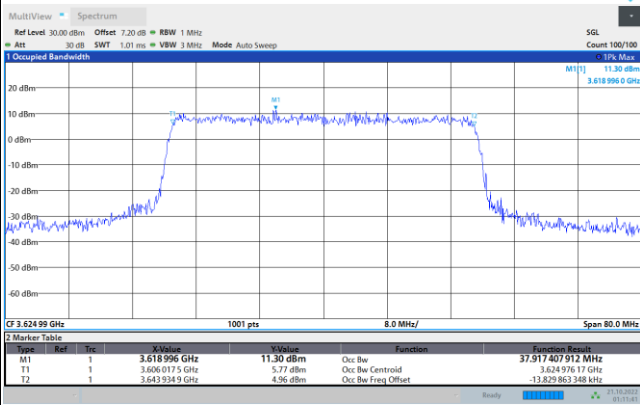

QPSK

16QAM

64QAM

256QAM

FR1 N77 / 40MHz / CP OFDM / Middle Channel / Full RB

QPSK

16QAM

64QAM