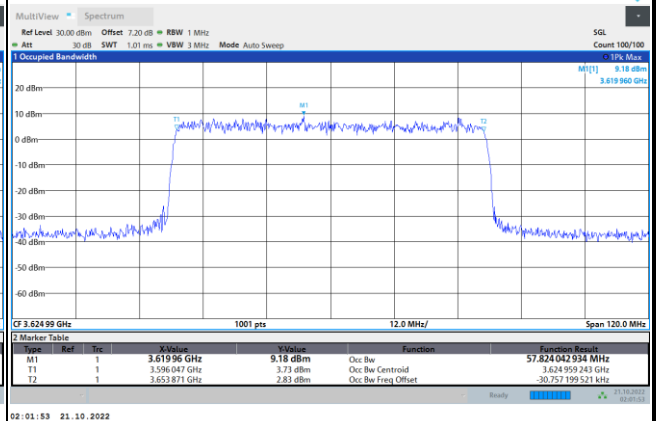

FR1 N77 / 60MHz / CP OFDM / Middle Channel / Full RB

QPSK

16QAM