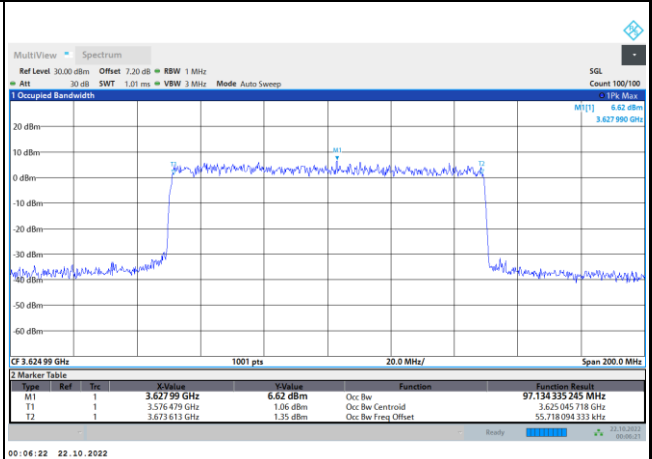

FR1 N77 / 10MHz / CP OFDM / Middle Channel / Full RB

QPSK

16QAM

64QAM

256QAM