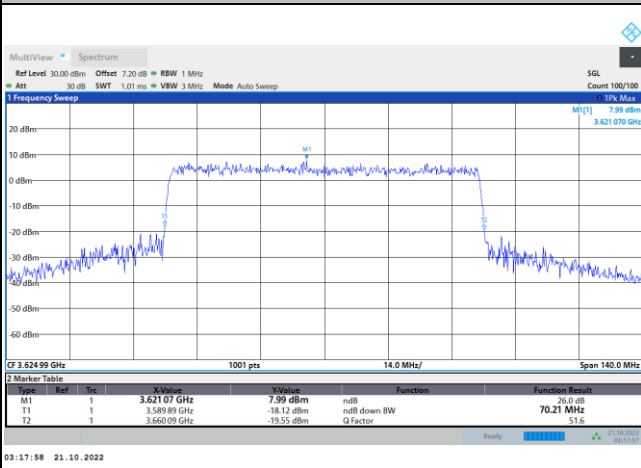

FR1 N77 / 70MHz / CP OFDM / Middle Channel / Full RB

QPSK

16QAM

64QAM

256QAM