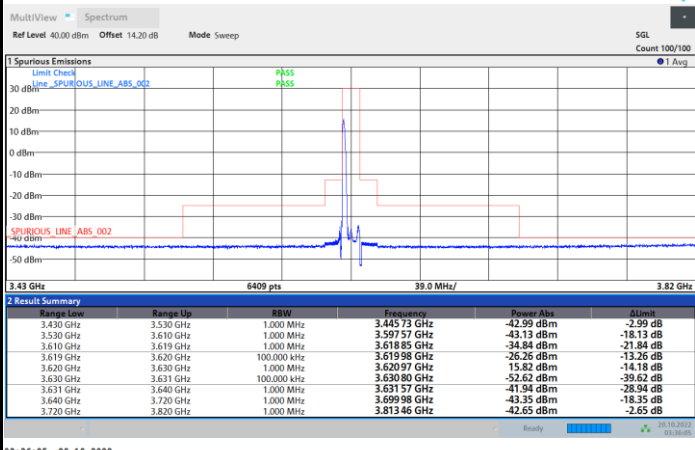

FR1 N77 / 10MHz / CP OFDM / QPSK

Middle Channel

1RB0

1RBmax