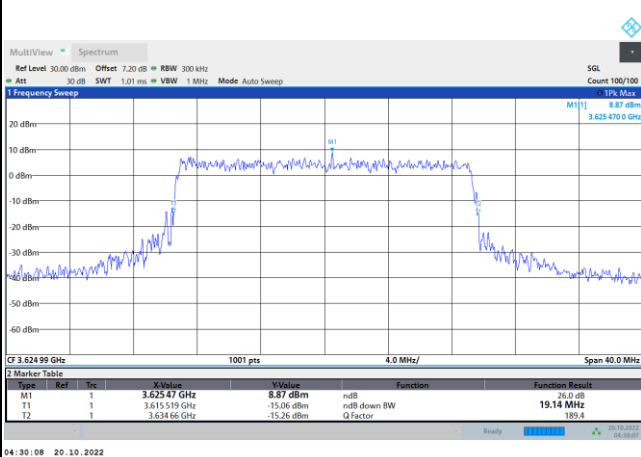

FR1 N77 / 15MHz / CP OFDM / Middle Channel / Full RB

QPSK

16QAM

64QAM

256QAM

FR1 N77 / 20MHz / CP OFDM / Middle Channel / Full RB

QPSK

16QAM