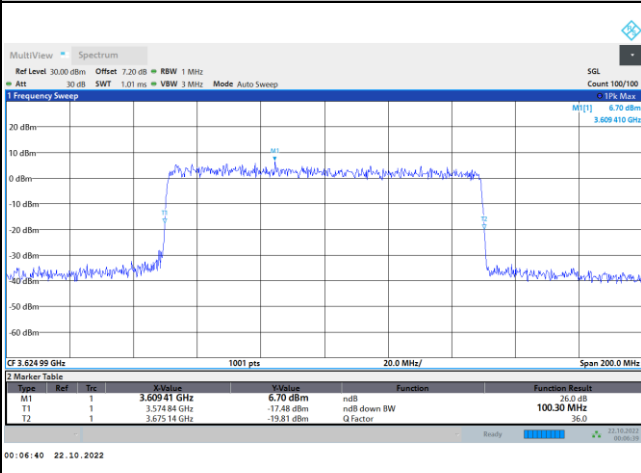

64QAM

256QAM