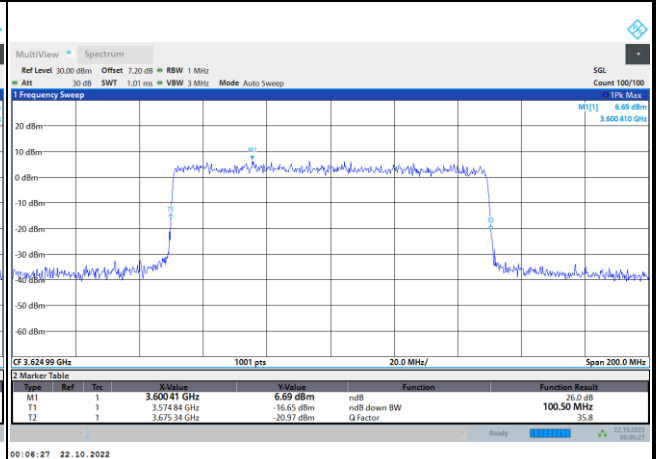

FR1 N77 / 90MHz / CP OFDM / Middle Channel / Full RB

QPSK

16QAM

64QAM

256QAM

FR1 N77 / 100MHz / CP OFDM / Middle Channel / Full RB

QPSK

16QAM