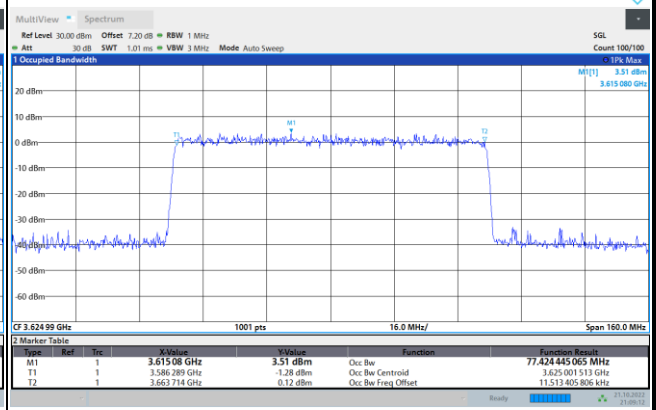

FR1 N77 / 80MHz / CP OFDM / Middle Channel / Full RB

QPSK

16QAM

64QAM

256QAM

FR1 N77 / 90MHz / CP OFDM / Middle Channel / Full RB

QPSK

16QAM