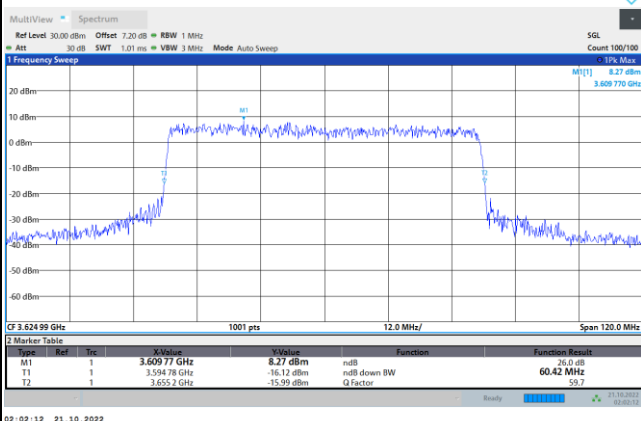

256QAM

FR1 N77 / 60MHz / CP OFDM / Middle Channel / Full RB

QPSK

16QAM

64QAM

256QAM

FR1 N77 / 70MHz / CP OFDM / Middle Channel / Full RB

QPSK