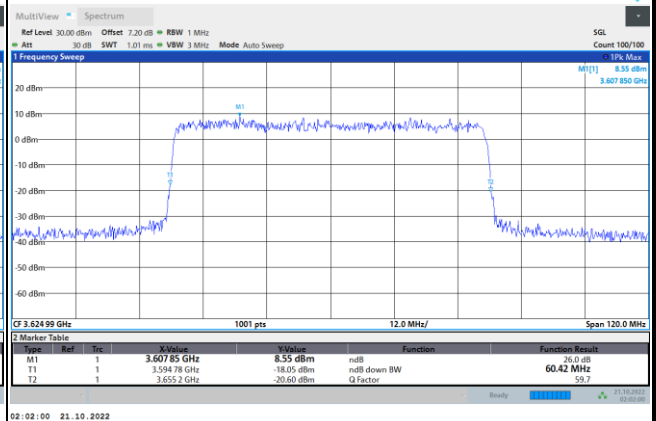

256QAM

FR1 N77 / 60MHz / CP OFDM / Middle Channel / Full RB

QPSK

16QAM

64QAM

256QAM

FR1 N77 / 70MHz / CP OFDM / Middle Channel / Full RB

QPSK