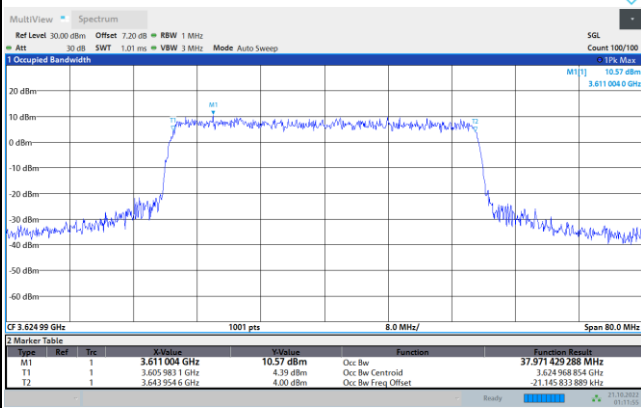

64QAM

256QAM