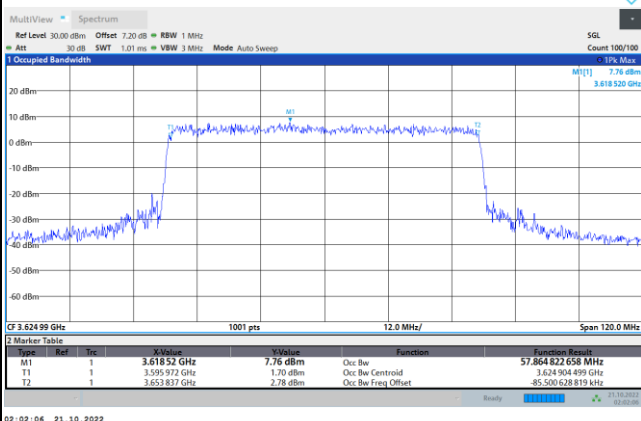

64QAM

256QAM