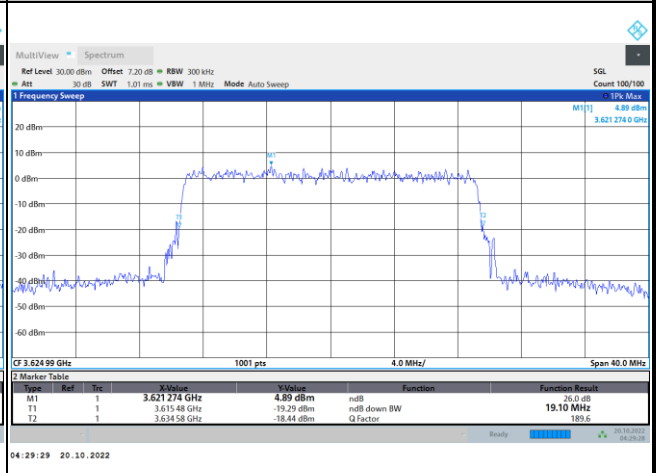

64QAM

256QAM