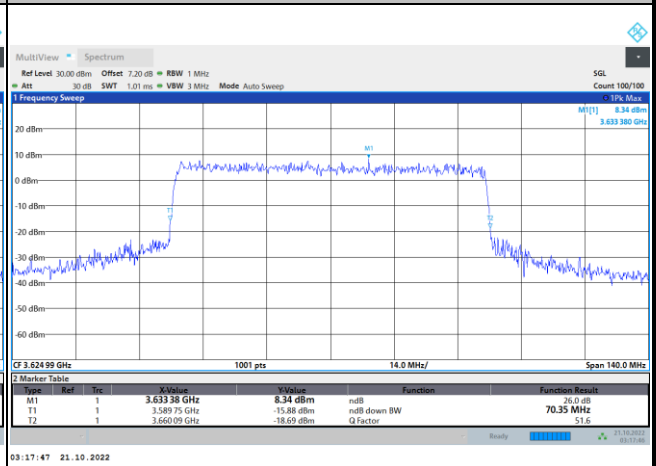

FR1 N77 / 70MHz / CP OFDM / Middle Channel / Full RB

QPSK

16QAM

64QAM

256QAM