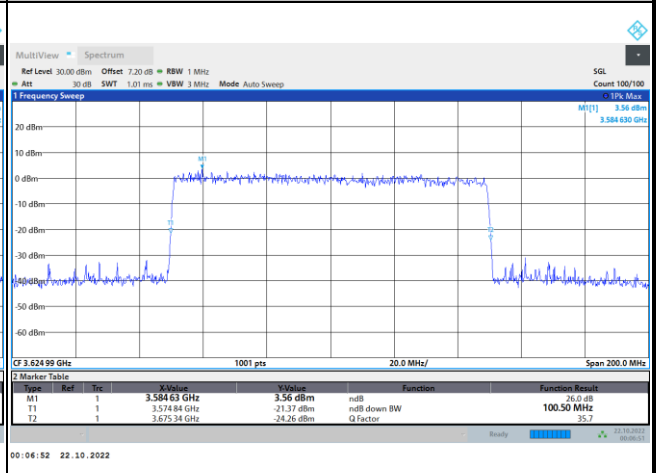

64QAM

256QAM