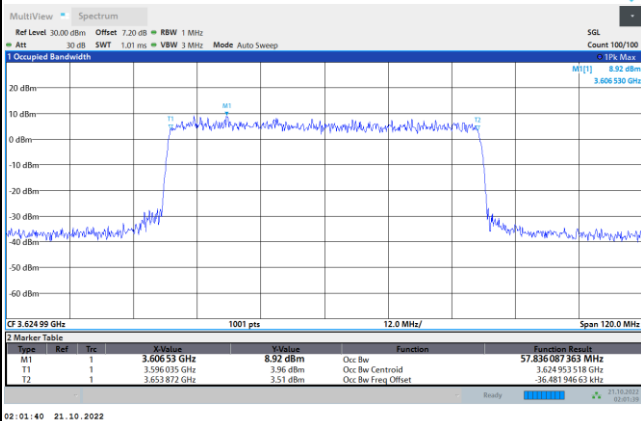

FR1 N77 / 60MHz / CP OFDM / Middle Channel / Full RB

QPSK

16QAM