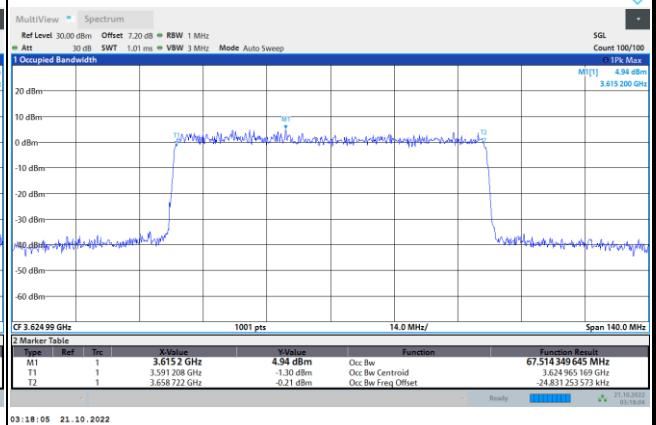

16QAM

64QAM

256QAM

FR1 N77 / 70MHz / CP OFDM / Middle Channel / Full RB

QPSK

16QAM

64QAM

256QAM