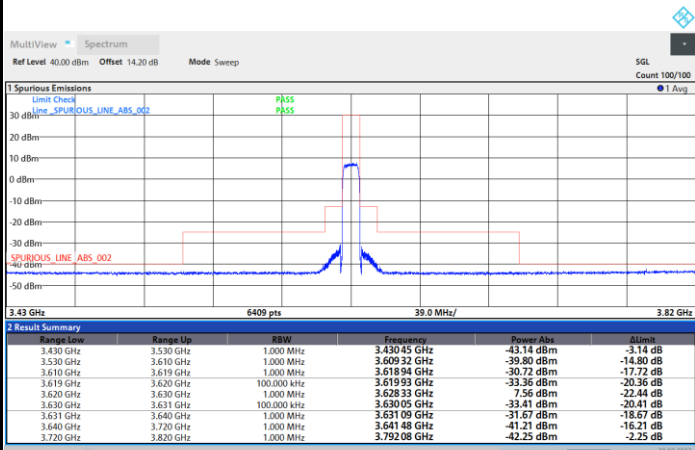

FR1 N77 / 10MHz / CP OFDM / QPSK

Middle Channel

1RB0

1RBmax

Full RB