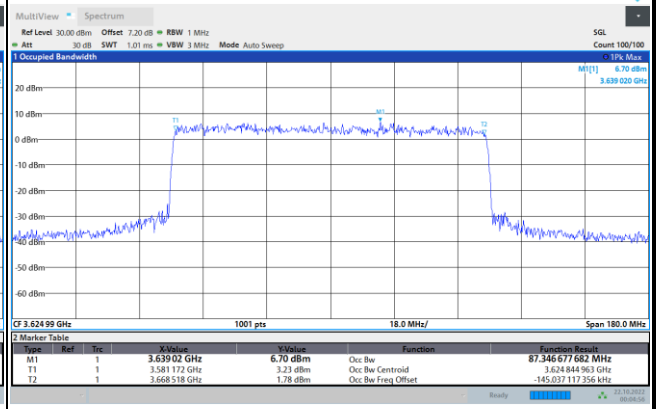

FR1 N77 / 80MHz / CP OFDM / Middle Channel / Full RB

QPSK

16QAM

64QAM

256QAM

FR1 N77 / 90MHz / CP OFDM / Middle Channel / Full RB

QPSK

16QAM