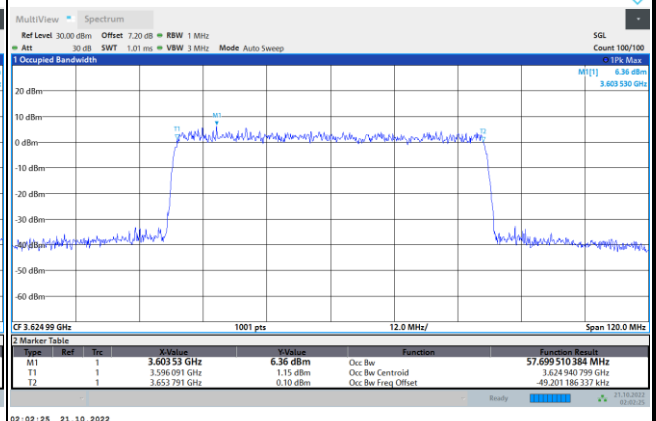

64QAM

256QAM