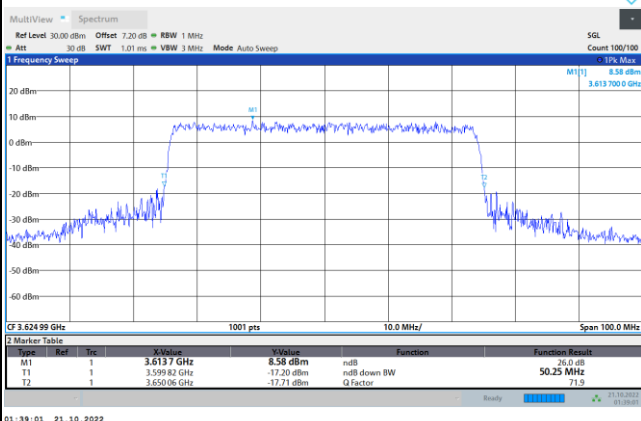

64QAM

256QAM