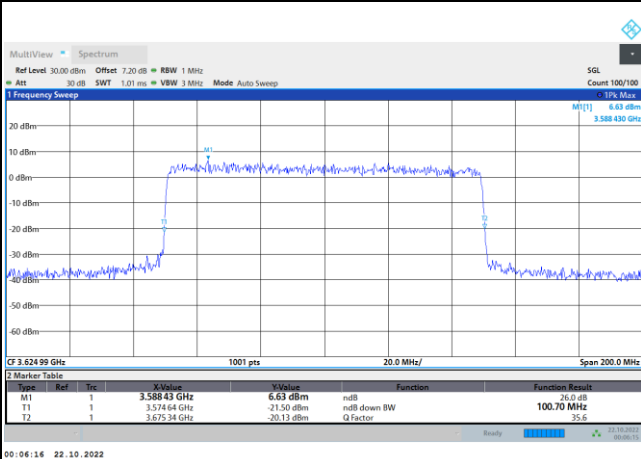

FR1 N77 / 90MHz / CP OFDM / Middle Channel / Full RB

QPSK

16QAM

64QAM

256QAM

FR1 N77 / 100MHz / CP OFDM / Middle Channel / Full RB

QPSK

16QAM