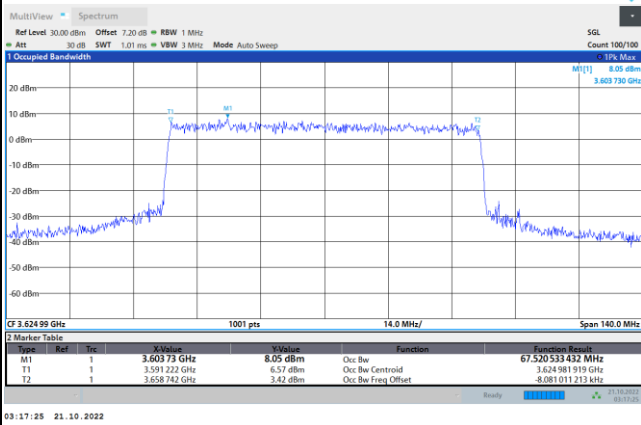

16QAM

64QAM

256QAM

FR1 N77 / 70MHz / CP OFDM / Middle Channel / Full RB

QPSK

16QAM

64QAM

256QAM