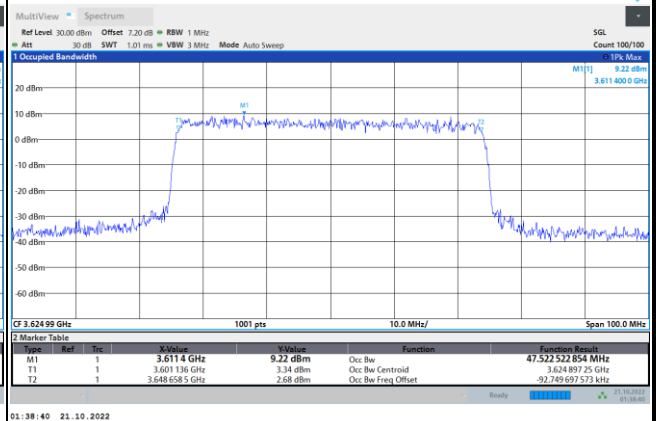

256QAM

FR1 N77 / 50MHz / CP OFDM / Middle Channel / Full RB

QPSK

16QAM

64QAM

256QAM

FR1 N77 / 60MHz / CP OFDM / Middle Channel / Full RB

QPSK