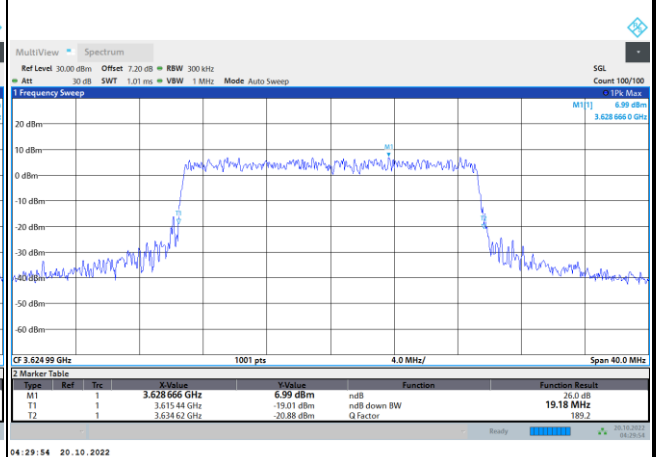

FR1 N77 / 15MHz / CP OFDM / Middle Channel / Full RB

QPSK

16QAM

64QAM

256QAM

FR1 N77 / 20MHz / CP OFDM / Middle Channel / Full RB

QPSK

16QAM