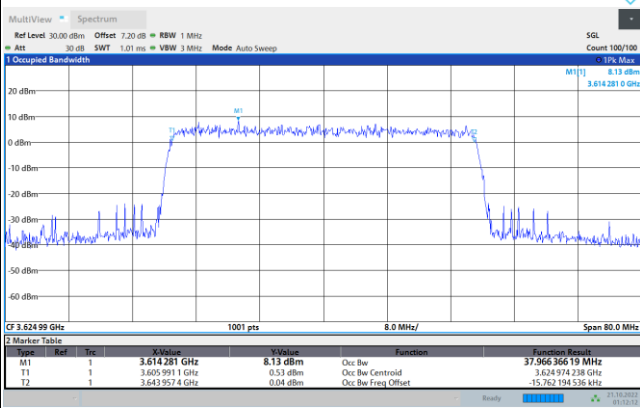

64QAM

256QAM