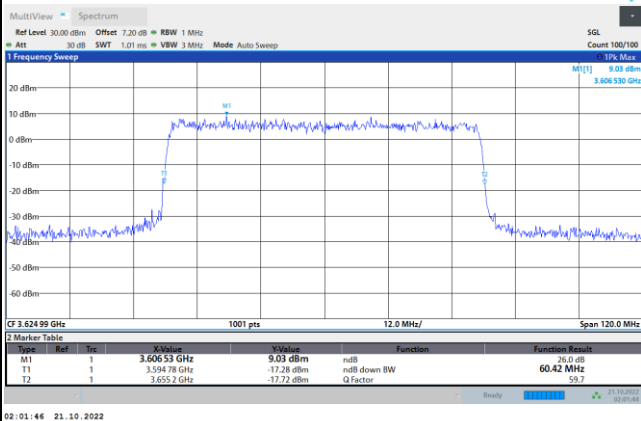

256QAM

FR1 N77 / 60MHz / CP OFDM / Middle Channel / Full RB

QPSK

16QAM

64QAM

256QAM

FR1 N77 / 70MHz / CP OFDM / Middle Channel / Full RB

QPSK