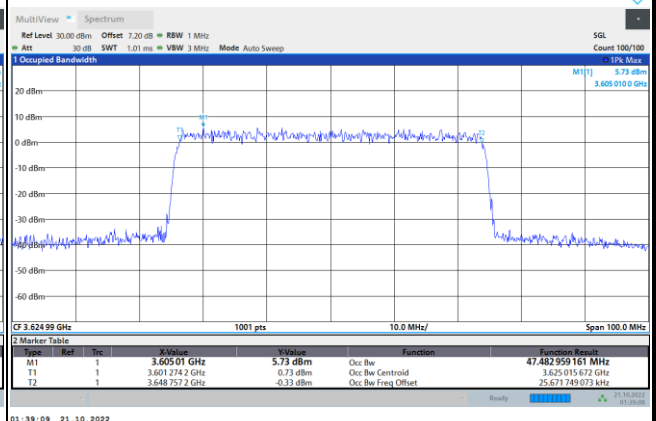

256QAM

FR1 N77 / 50MHz / CP OFDM / Middle Channel / Full RB

QPSK

16QAM

64QAM

256QAM

FR1 N77 / 60MHz / CP OFDM / Middle Channel / Full RB

QPSK