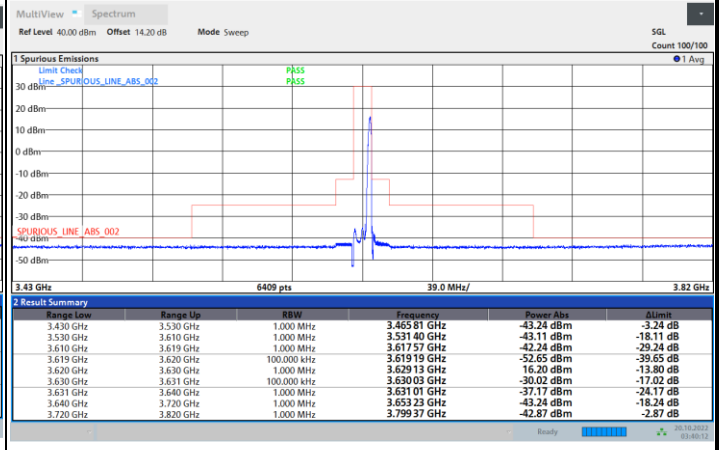

FR1 N77 / 10MHz / CP OFDM / QPSK

Middle Channel

1RB0

1RBmax