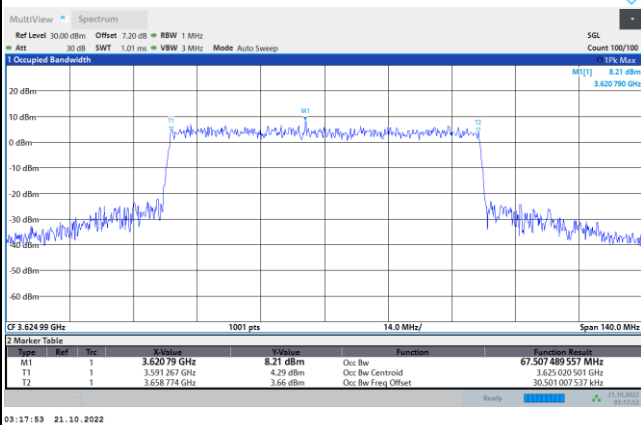

16QAM

64QAM

256QAM

FR1 N77 / 70MHz / CP OFDM / Middle Channel / Full RB

QPSK

16QAM

64QAM

256QAM