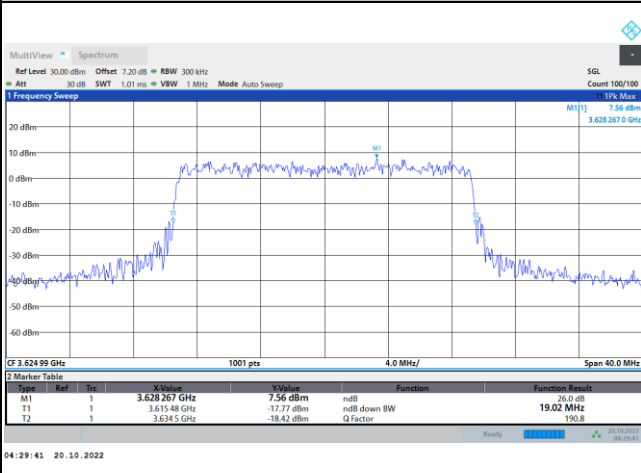

64QAM

256QAM