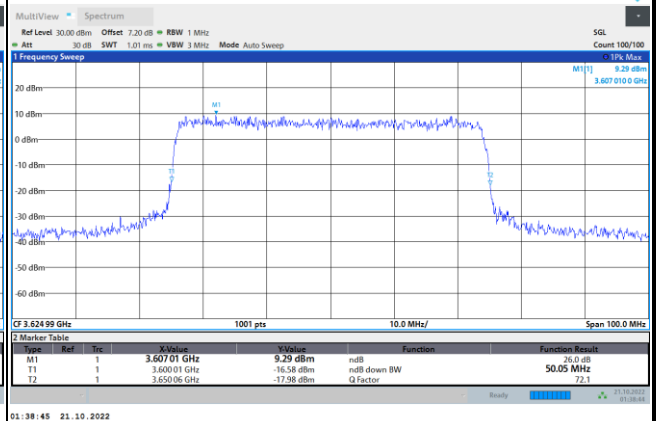

QPSK

16QAM

64QAM

256QAM

FR1 N77 / 50MHz / CP OFDM / Middle Channel / Full RB

QPSK

16QAM

64QAM