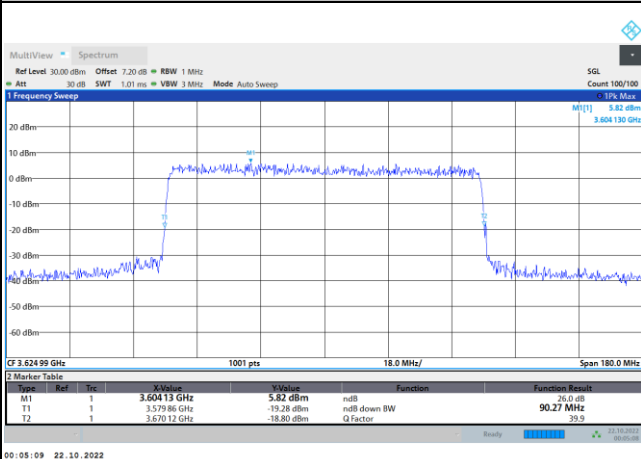

FR1 N77 / 90MHz / CP OFDM / Middle Channel / Full RB

QPSK

16QAM

64QAM

256QAM

FR1 N77 / 100MHz / CP OFDM / Middle Channel / Full RB

QPSK

16QAM