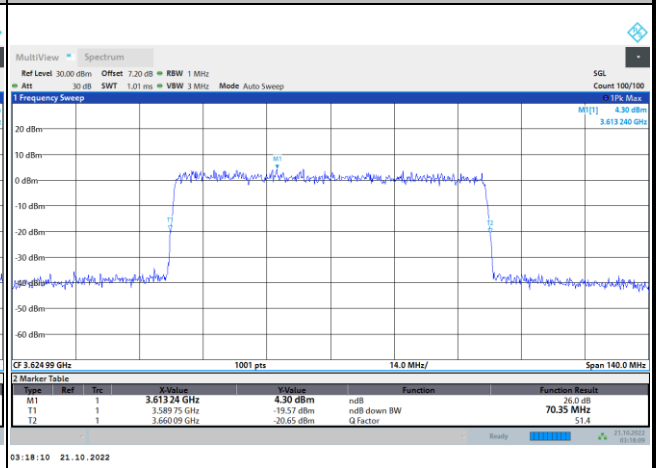

FR1 N77 / 70MHz / CP OFDM / Middle Channel / Full RB

QPSK

16QAM

64QAM

256QAM