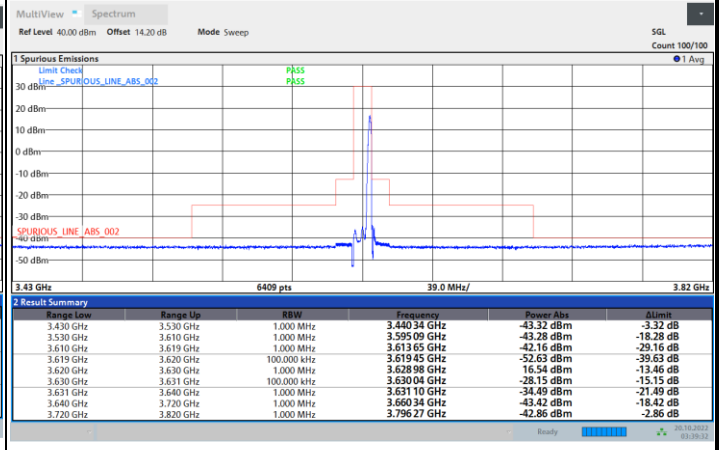

FR1 N77 / 10MHz / CP OFDM / 16QAM

Lowest Channel

1RB0

1RBmax

Full RB

FR1 N77 / 10MHz / CP OFDM / 16QAM

Middle Channel

1RB0

1RBmax

Full RB

FR1 N77 / 10MHz / CP OFDM / 16QAM

Highest Channel

1RB0

1RBmax

Full RB

FR1 N77 / 10MHz / CP OFDM / 64QAM