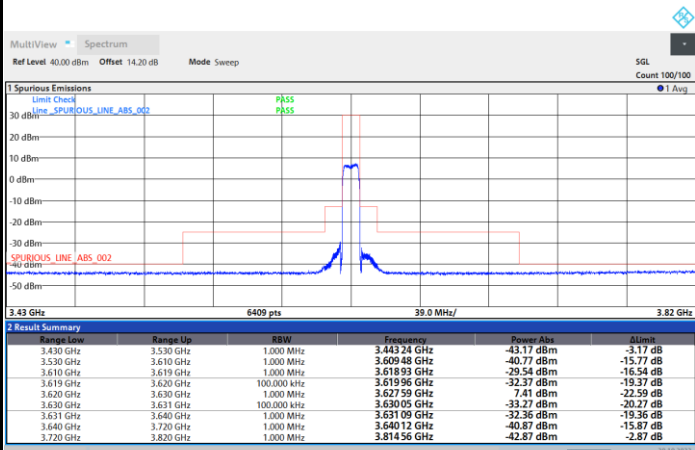

FR1 N77 / 10MHz / CP OFDM / 16QAM

Lowest Channel

1RB0

1RBmax

Full RB

FR1 N77 / 10MHz / CP OFDM / 16QAM

Middle Channel

1RB0

1RBmax

Full RB

FR1 N77 / 10MHz / CP OFDM / 16QAM

Highest Channel

1RB0

1RBmax

Full RB

FR1 N77 / 10MHz / CP OFDM / 64QAM