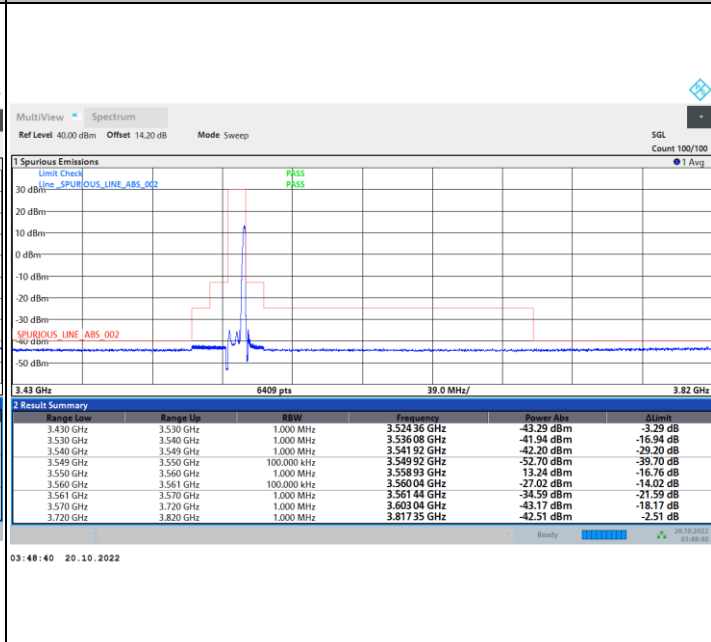

FR1 N77 / 10MHz / CP OFDM / 16QAM

Lowest Channel

1RB0

1RBmax

Full RB

FR1 N77 / 10MHz / CP OFDM / 16QAM

Middle Channel

1RB0

1RBmax

Full RB

FR1 N77 / 10MHz / CP OFDM / 16QAM

Highest Channel

1RB0

1RBmax

Full RB

FR1 N77 / 10MHz / CP OFDM / 64QAM