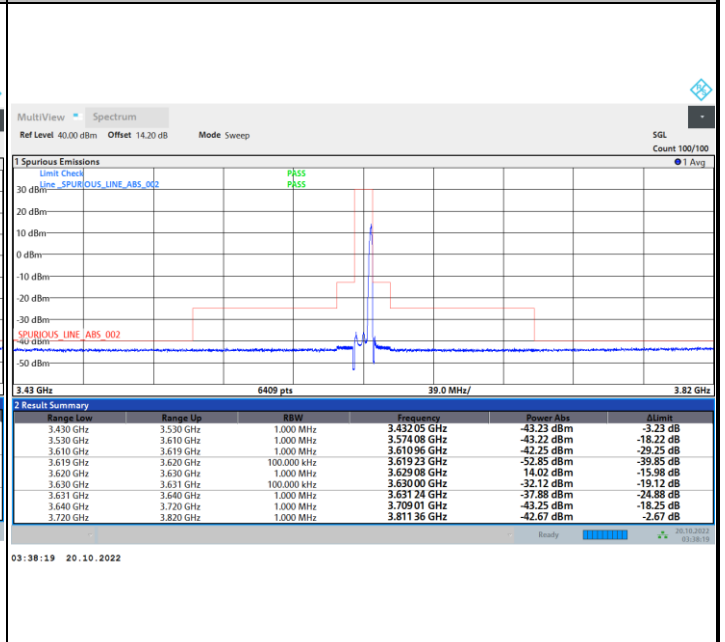

1RB0

1RBmax

Full RB

FR1 N77 / 10MHz / CP OFDM / 256QAM

Middle Channel

1RB0

1RBmax

Full RB