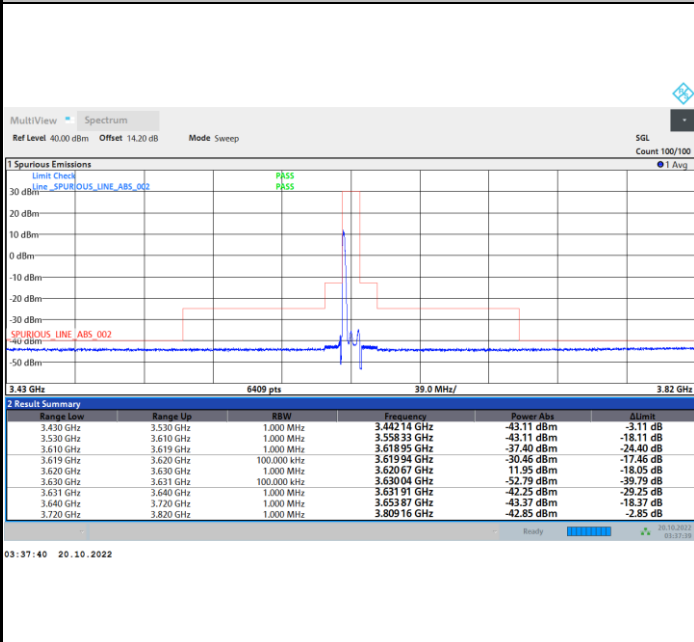

1RB0

1RBmax

Full RB

FR1 N77 / 10MHz / CP OFDM / 256QAM

Middle Channel

1RB0

1RBmax

Full RB