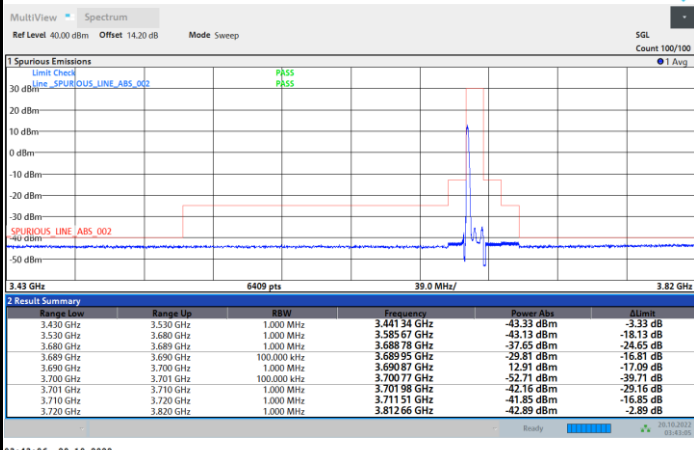

FR1 N77 / 10MHz / CP OFDM / 256QAM

Highest Channel

1RB0

1RBmax