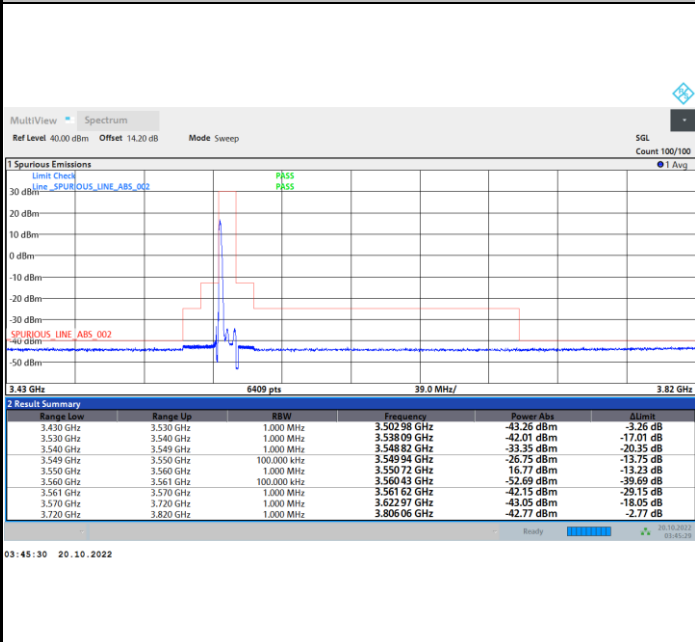

FR1 N77 / 10MHz / CP OFDM / 16QAM

Lowest Channel

1RB0

1RBmax

Full RB

FR1 N77 / 10MHz / CP OFDM / 16QAM

Middle Channel

1RB0

1RBmax

Full RB

FR1 N77 / 10MHz / CP OFDM / 16QAM

Highest Channel

1RB0

1RBmax

Full RB

FR1 N77 / 10MHz / CP OFDM / 64QAM