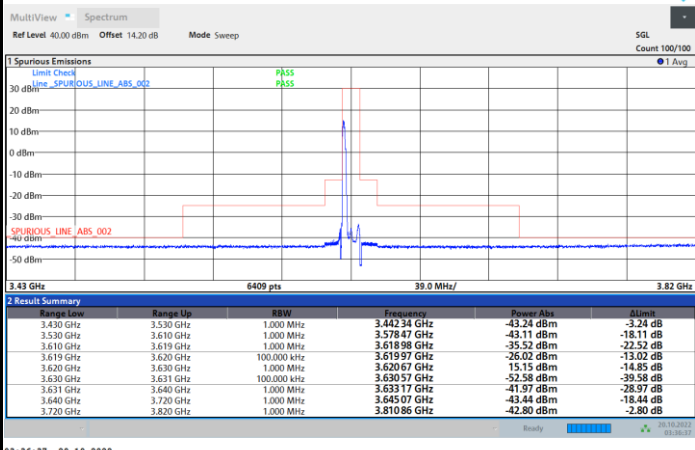

FR1 N77 / 10MHz / CP OFDM / 16QAM

Lowest Channel

1RB0

1RBmax

Full RB

FR1 N77 / 10MHz / CP OFDM / 16QAM

Middle Channel

1RB0

1RBmax

Full RB

FR1 N77 / 10MHz / CP OFDM / 16QAM

Highest Channel

1RB0

1RBmax

Full RB

FR1 N77 / 10MHz / CP OFDM / 64QAM