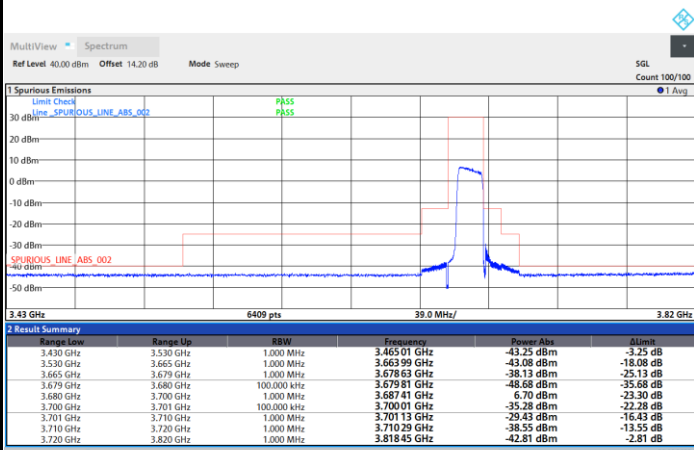

FR1 N77 / 15MHz / CP OFDM / QPSK

Highest Channel

1RB0

1RBmax

Full RB