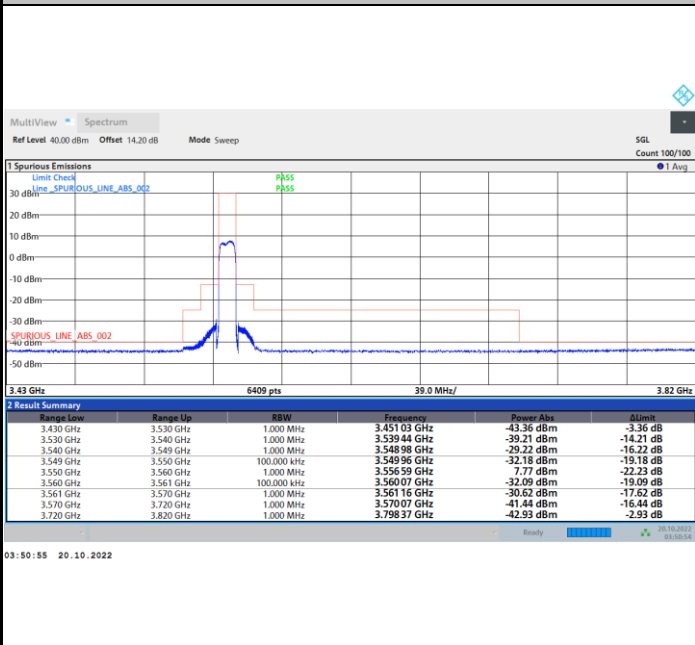

FR1 N77 / 10MHz / CP OFDM / 16QAM

Lowest Channel

1RB0

1RBmax

Full RB

FR1 N77 / 10MHz / CP OFDM / 16QAM

Middle Channel

1RB0

1RBmax

Full RB

FR1 N77 / 10MHz / CP OFDM / 16QAM

Highest Channel

1RB0

1RBmax

Full RB

FR1 N77 / 10MHz / CP OFDM / 64QAM