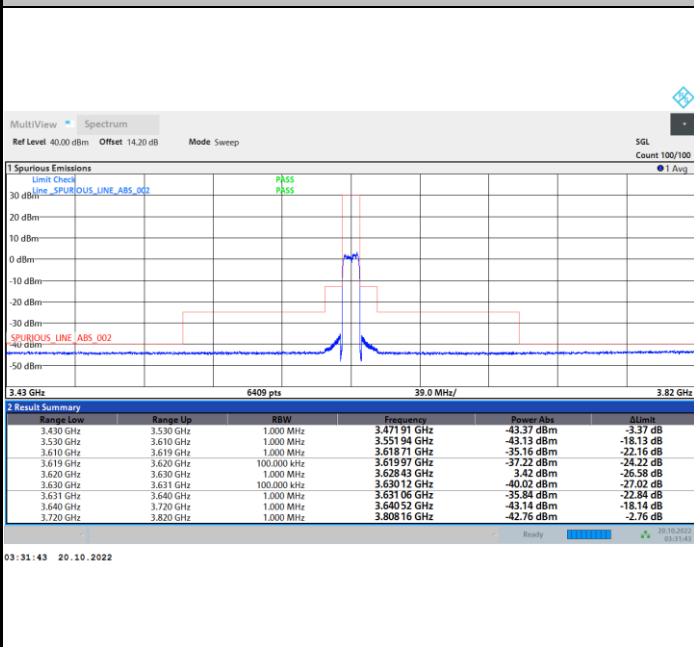

1RB0

1RBmax

Full RB

FR1 N77 / 10MHz / CP OFDM / 256QAM

Middle Channel

1RB0

1RBmax

Full RB