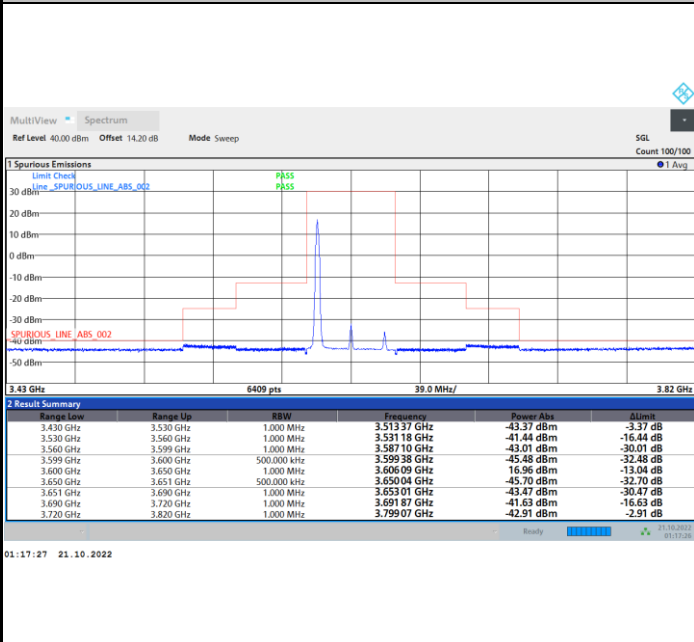

1RBmax

Full RB

FR1 N77 / 40MHz / CP OFDM / 64QAM

Middle Channel

1RB0

1RBmax

Full RB

FR1 N77 / 40MHz / CP OFDM / 64QAM