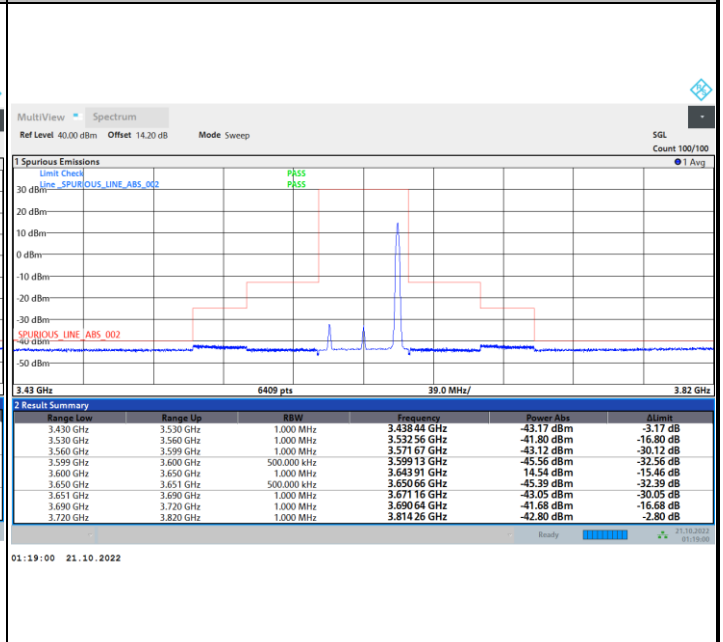

1RBmax

Full RB

FR1 N77 / 40MHz / CP OFDM / 64QAM

Middle Channel

1RB0

1RBmax

Full RB

FR1 N77 / 40MHz / CP OFDM / 64QAM