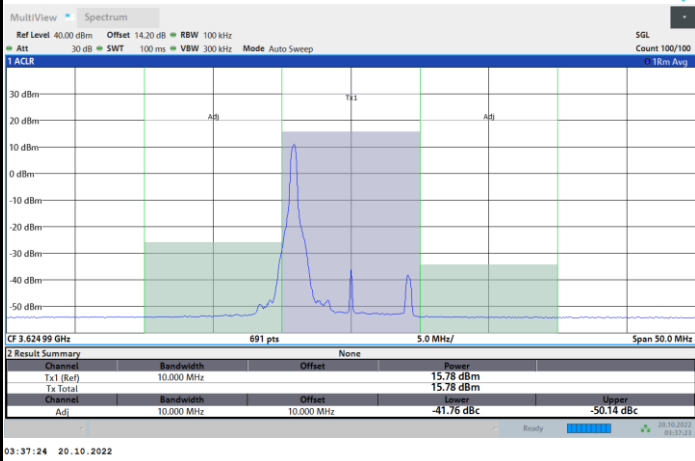

1RB0

1RBmax

Full RB

FR1 N77 / 10MHz / CP OFDM / 64QAM

Middle Channel

1RB0

1RBmax

Full RB