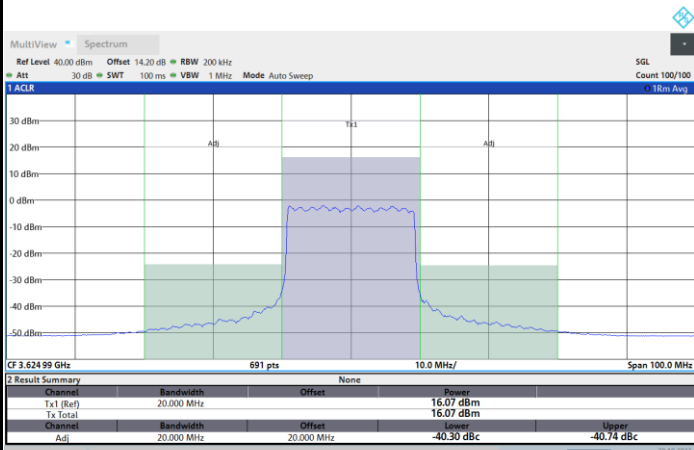

FR1 N77 / 20MHz / CP OFDM / QPSK

Middle Channel

1RB0

1RBmax

Full RB