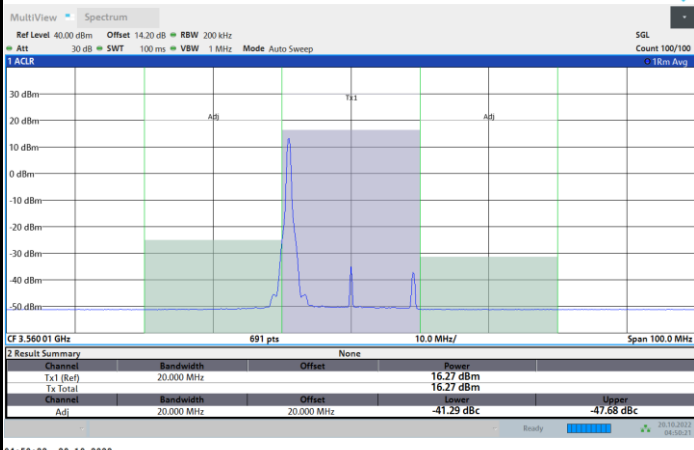

FR1 N77 / 20MHz / CP OFDM / 16QAM

Lowest Channel

1RB0

1RBmax