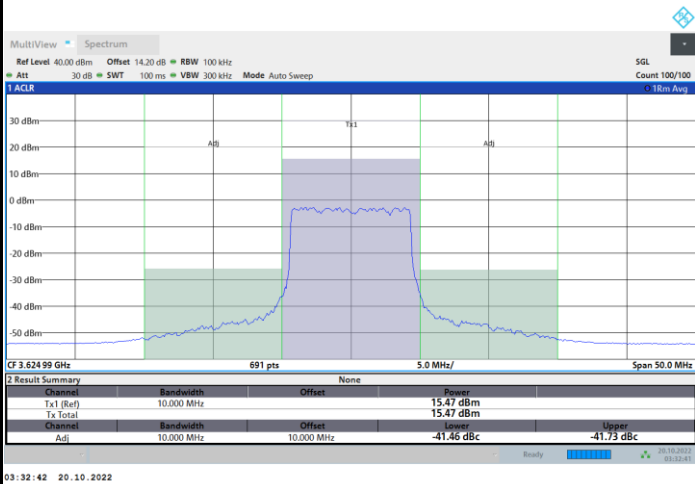

1RB0

1RBmax

Full RB

FR1 N77 / 10MHz / CP OFDM / 64QAM

Middle Channel

1RB0

1RBmax

Full RB