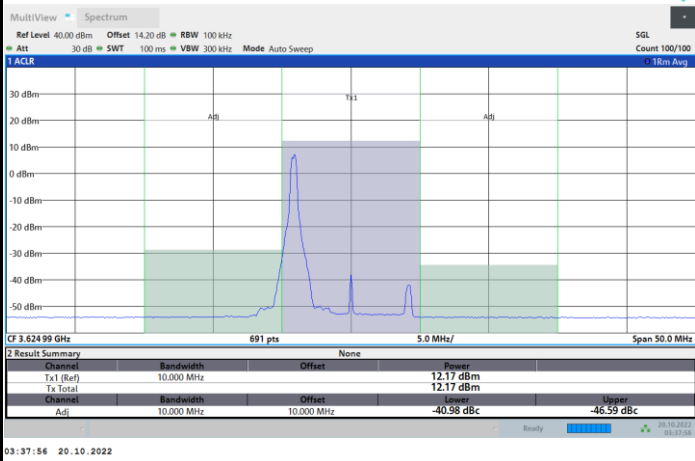

1RBmax

Full RB

FR1 N77 / 10MHz / CP OFDM / 256QAM

Middle Channel

1RB0

1RBmax

Full RB

FR1 N77 / 10MHz / CP OFDM / 256QAM