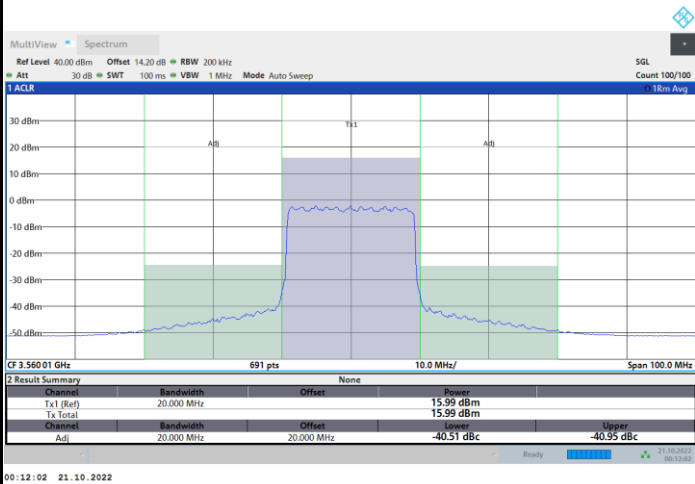

FR1 N77 / 20MHz / CP OFDM / QPSK

Lowest Channel

1RB0

1RBmax

Full RB

FR1 N77 / 20MHz / CP OFDM / QPSK

Middle Channel

1RB0