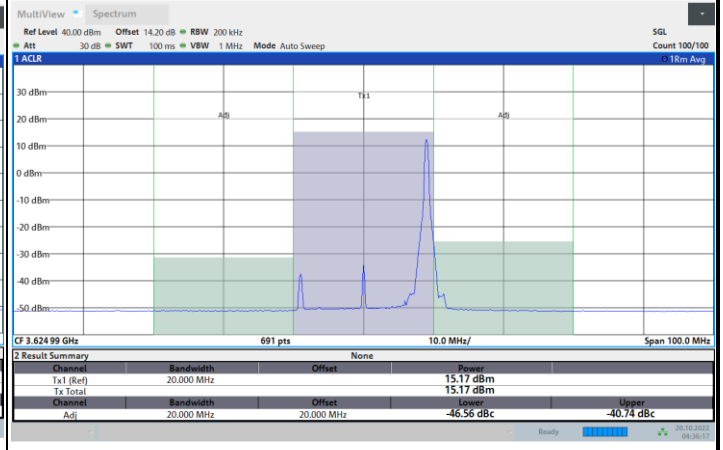

FR1 N77 / 20MHz / CP OFDM / QPSK

Middle Channel

1RB0

1RBmax