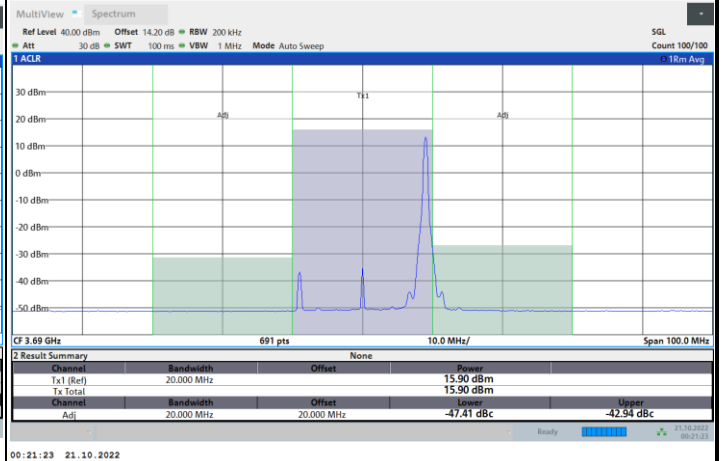

1RBmax

Full RB

FR1 N77 / 20MHz / CP OFDM / QPSK

Highest Channel

1RB0

1RBmax

Full RB

FR1 N77 / 20MHz / CP OFDM / 16QAM