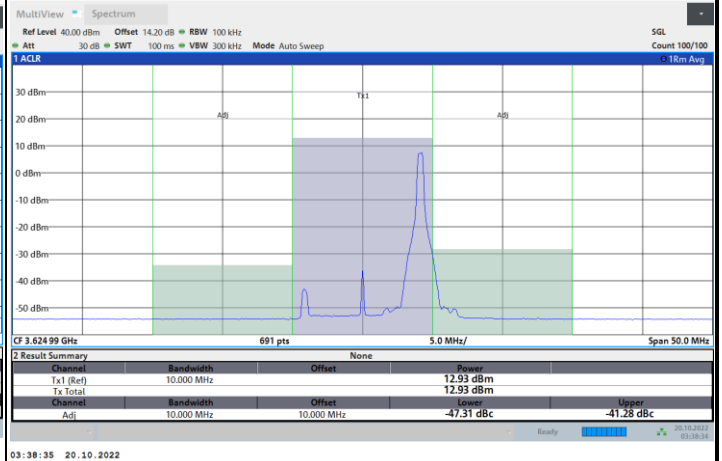

1RBmax

Full RB

FR1 N77 / 10MHz / CP OFDM / 256QAM

Middle Channel

1RB0

1RBmax

Full RB

FR1 N77 / 10MHz / CP OFDM / 256QAM