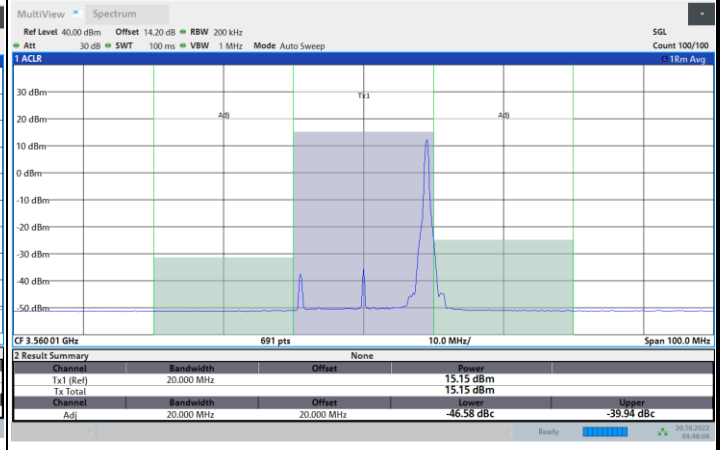

FR1 N77 / 20MHz / CP OFDM / 16QAM

Lowest Channel

1RB0

1RBmax