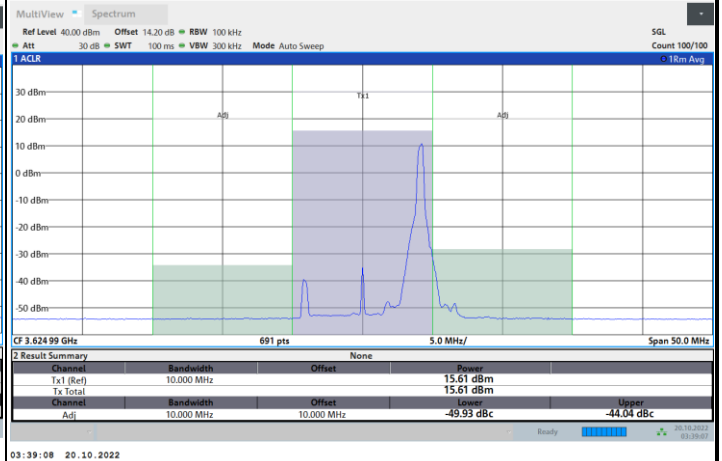

1RB0

1RBmax

Full RB

FR1 N77 / 10MHz / CP OFDM / 64QAM

Middle Channel

1RB0

1RBmax

Full RB