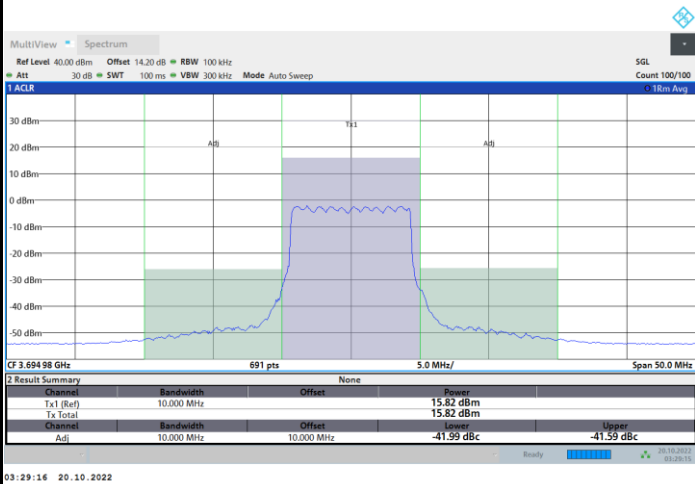

1RBmax

Full RB

FR1 N77 / 10MHz / CP OFDM / QPSK

Highest Channel

1RB0

1RBmax

Full RB

FR1 N77 / 10MHz / CP OFDM / 16QAM