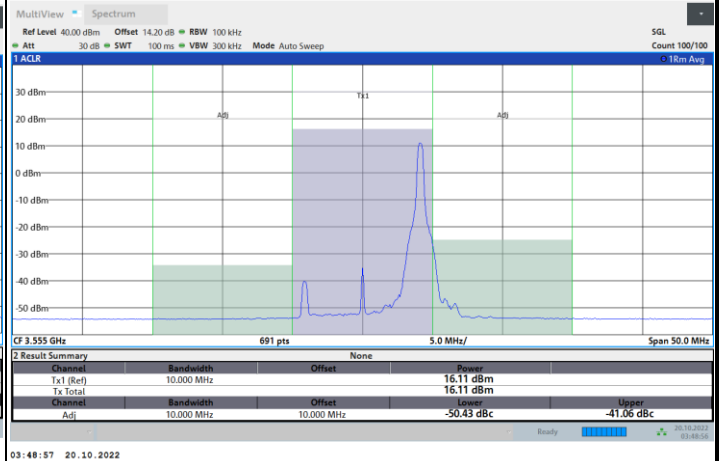

FR1 N77 / 10MHz / CP OFDM / 16QAM

Lowest Channel

1RB0

1RBmax