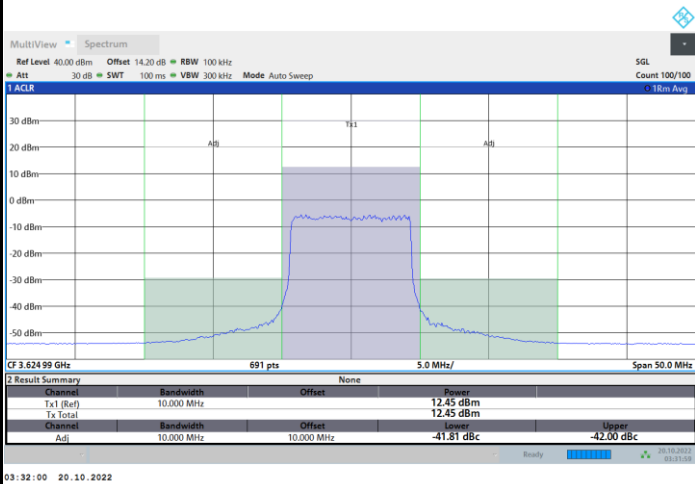

1RBmax

Full RB

FR1 N77 / 10MHz / CP OFDM / 256QAM

Middle Channel

1RB0

1RBmax

Full RB

FR1 N77 / 10MHz / CP OFDM / 256QAM