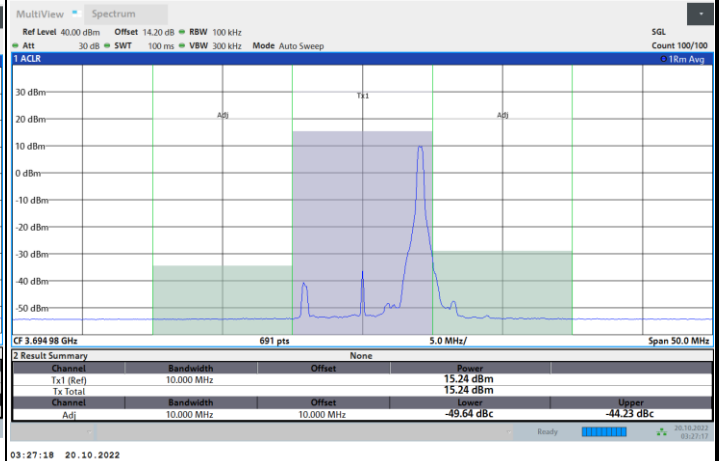

FR1 N77 / 10MHz / CP OFDM / 64QAM

Highest Channel

1RB0

1RBmax