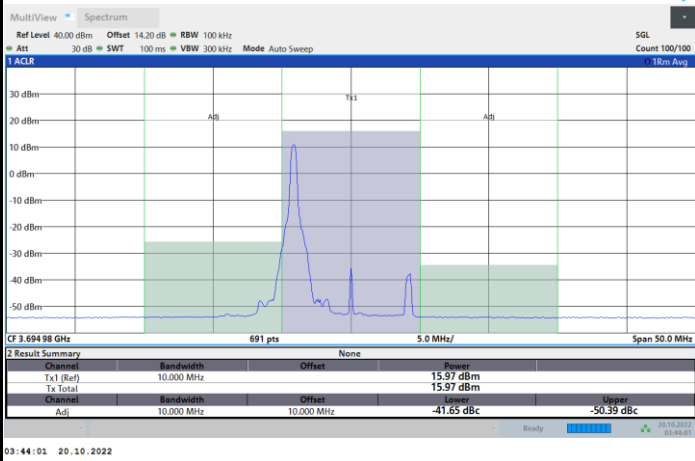

FR1 N77 / 10MHz / CP OFDM / 64QAM

Highest Channel

1RB0

1RBmax