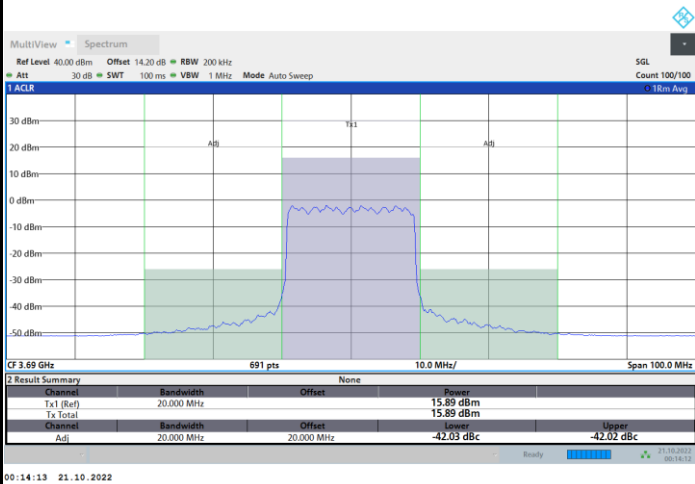

1RBmax

Full RB

FR1 N77 / 20MHz / CP OFDM / QPSK

Highest Channel

1RB0

1RBmax

Full RB

FR1 N77 / 20MHz / CP OFDM / 16QAM