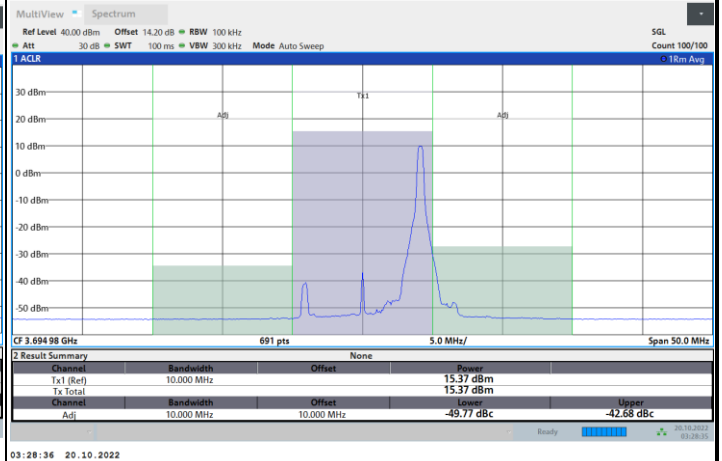

1RBmax

Full RB

FR1 N77 / 10MHz / CP OFDM / QPSK

Highest Channel

1RB0

1RBmax

Full RB

FR1 N77 / 10MHz / CP OFDM / 16QAM