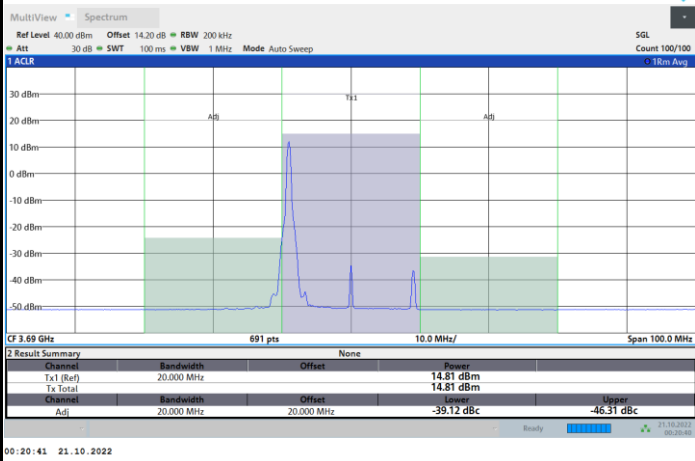

1RBmax

Full RB

FR1 N77 / 20MHz / CP OFDM / QPSK

Highest Channel

1RB0

1RBmax

Full RB

FR1 N77 / 20MHz / CP OFDM / 16QAM