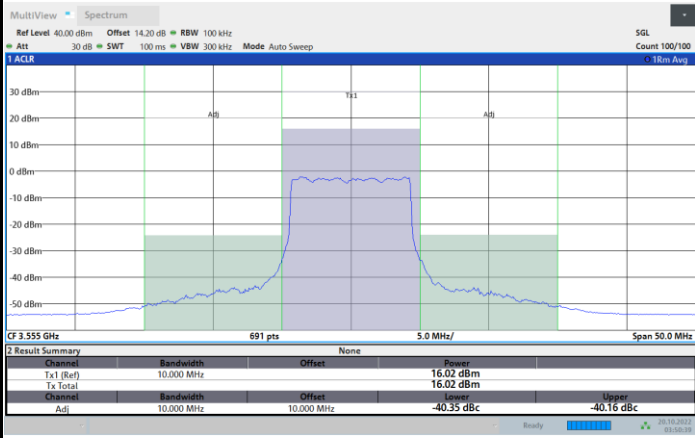

FR1 N77 / 10MHz / CP OFDM / QPSK

Lowest Channel

1RB0

1RBmax

Full RB

FR1 N77 / 10MHz / CP OFDM / QPSK

Middle Channel

1RB0