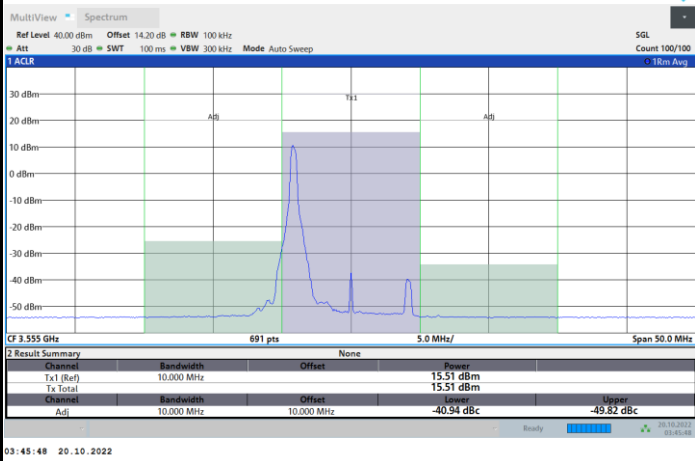

FR1 N77 / 10MHz / CP OFDM / 16QAM

Lowest Channel

1RB0

1RBmax