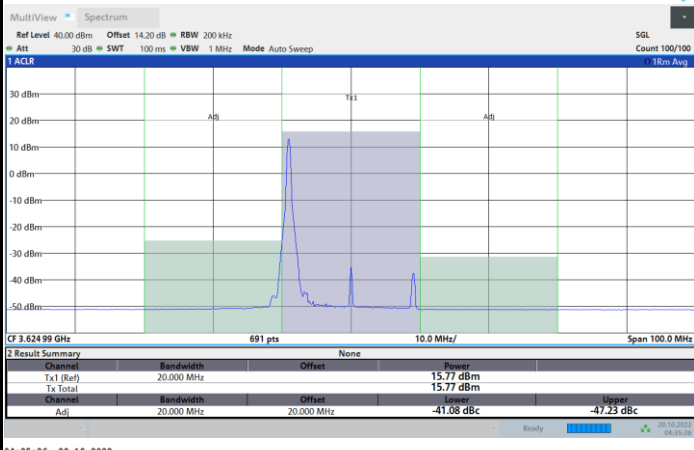

FR1 N77 / 20MHz / CP OFDM / QPSK

Middle Channel

1RB0

1RBmax