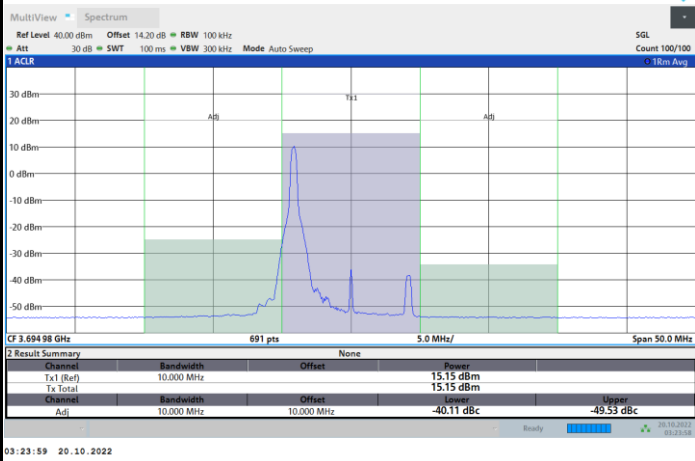

1RBmax

Full RB

FR1 N77 / 10MHz / CP OFDM / QPSK

Highest Channel

1RB0

1RBmax

Full RB

FR1 N77 / 10MHz / CP OFDM / 16QAM