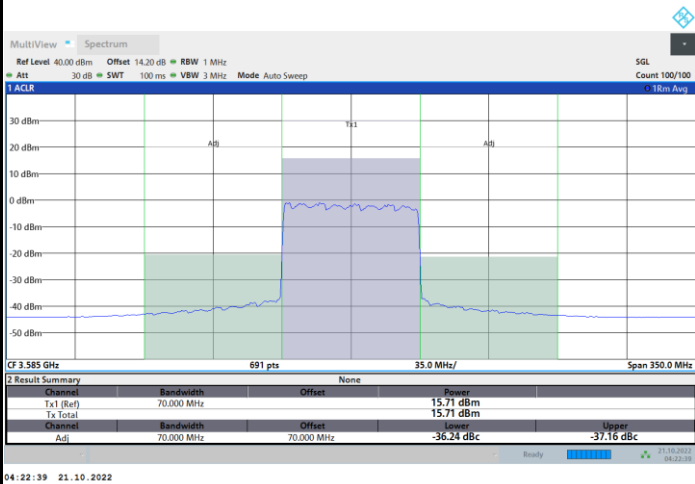

1RBmax

Full RB

FR1 N77 / 70MHz / CP OFDM / 16QAM

Lowest Channel

1RB0

1RBmax

Full RB

FR1 N77 / 70MHz / CP OFDM / 16QAM