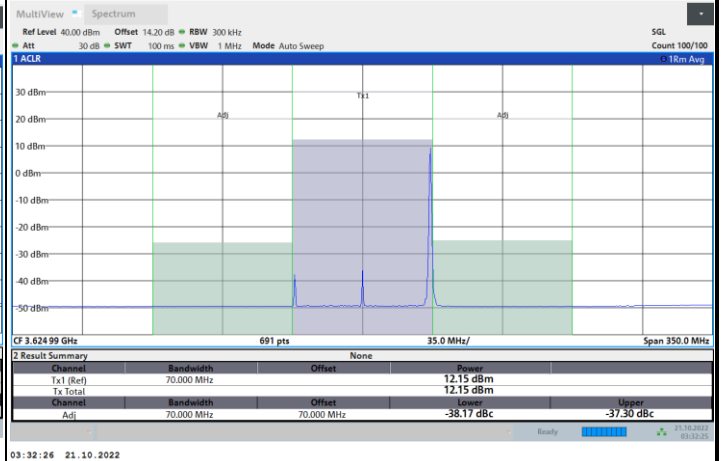

FR1 N77 / 70MHz / CP OFDM / 256QAM

Middle Channel

1RB0

1RBmax