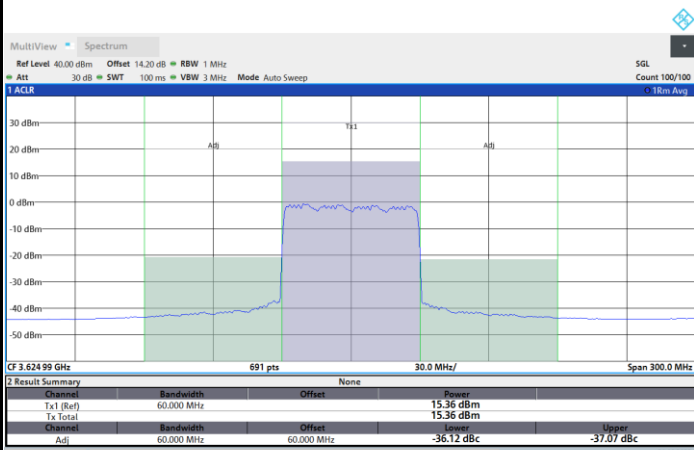

FR1 N77 / 60MHz / CP OFDM / 64QAM

Middle Channel

1RB0

1RBmax

Full RB