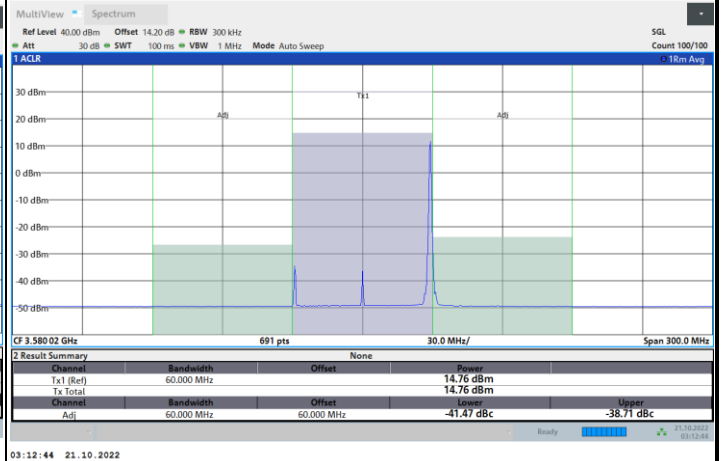

1RBmax

Full RB

FR1 N77 / 60MHz / CP OFDM / 64QAM

Lowest Channel

1RB0

1RBmax

Full RB

FR1 N77 / 60MHz / CP OFDM / 64QAM