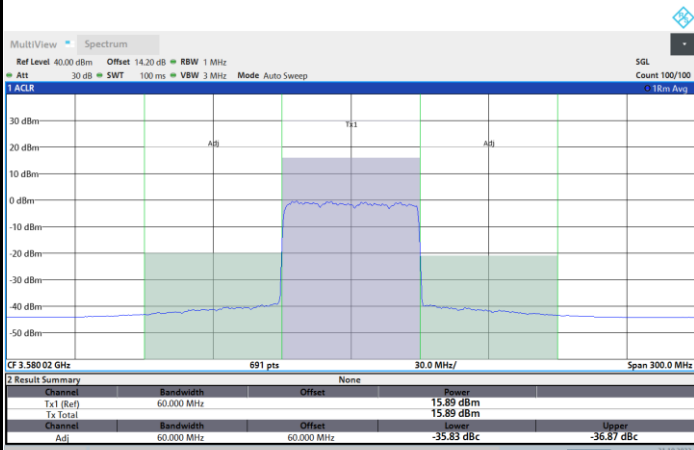

FR1 N77 / 60MHz / CP OFDM / QPSK

Lowest Channel

1RB0

1RBmax

Full RB