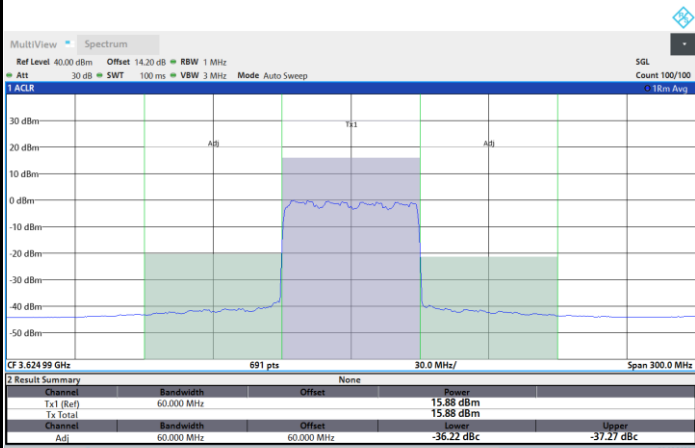

Full RB

FR1 N77 / 60MHz / CP OFDM / QPSK

Middle Channel

1RB0

1RBmax

Full RB

FR1 N77 / 60MHz / CP OFDM / QPSK

Highest Channel