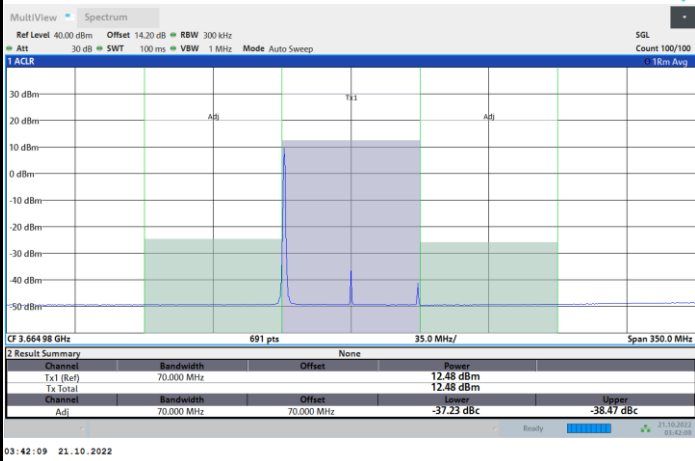

1RBmax

Full RB

FR1 N77 / 70MHz / CP OFDM / 256QAM

Highest Channel

1RB0

1RBmax

Full RB

FR1 N77 / 80MHz / CP OFDM / QPSK