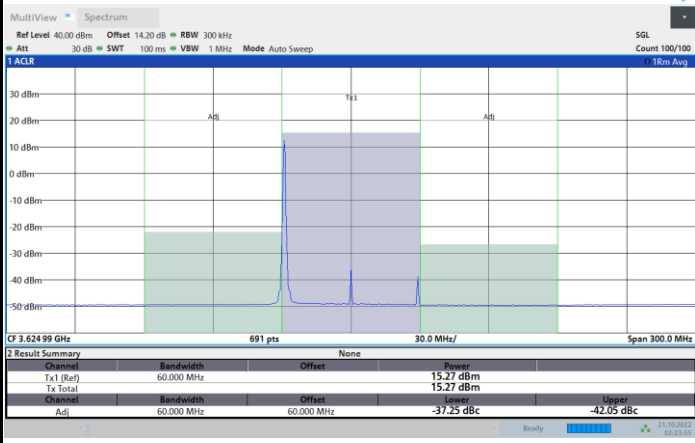

Full RB

FR1 N77 / 60MHz / CP OFDM / QPSK

Middle Channel

1RB0

1RBmax

Full RB

FR1 N77 / 60MHz / CP OFDM / QPSK

Highest Channel