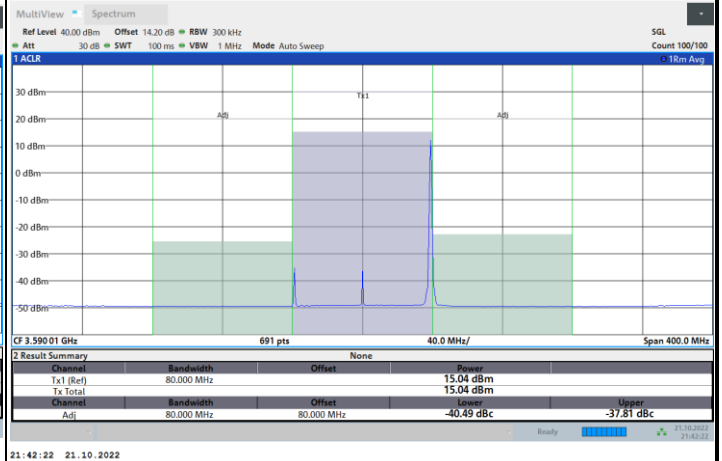

FR1 N77 / 80MHz / CP OFDM / QPSK

Lowest Channel

1RB0

1RBmax