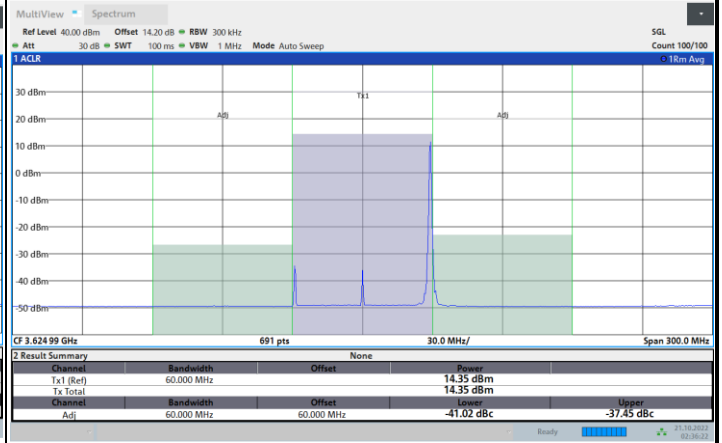

Full RB

FR1 N77 / 60MHz / CP OFDM / QPSK

Middle Channel

1RB0

1RBmax

Full RB

FR1 N77 / 60MHz / CP OFDM / QPSK

Highest Channel