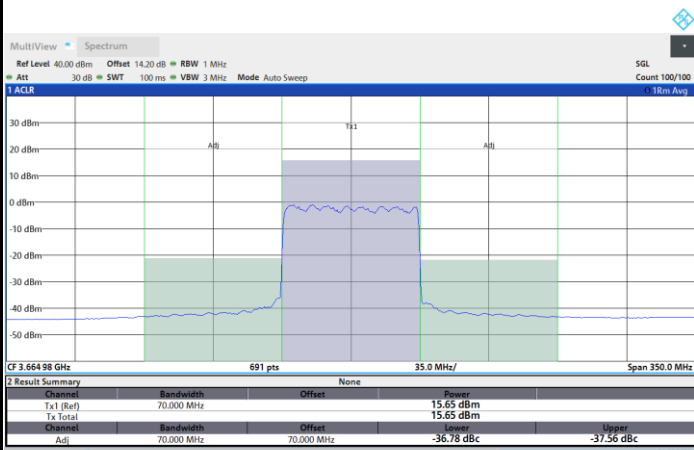

FR1 N77 / 70MHz / CP OFDM / QPSK

Highest Channel

1RB0

1RBmax

Full RB