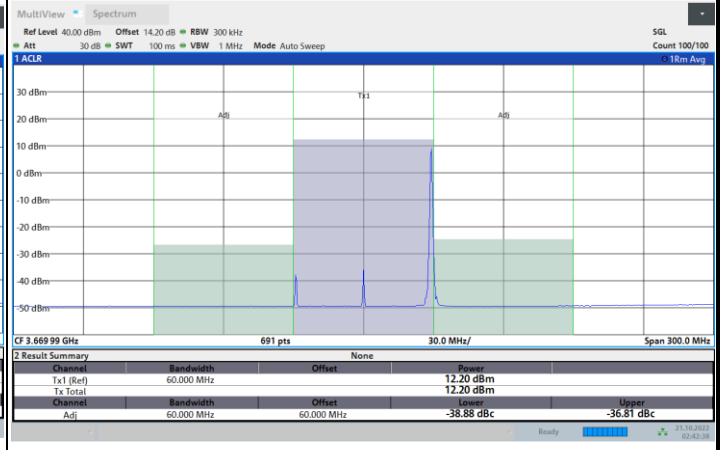

1RB0

1RBmax

Full RB

FR1 N77 / 60MHz / CP OFDM / 256QAM

Highest Channel

1RB0

1RBmax

Full RB

FR1 N77 / 70MHz / CP OFDM / QPSK

Lowest Channel

1RB0

1RBmax

04:13:07 21.10.2022

04:28:47 21.10.2022

Full RB

04:23:00 21.10.2022