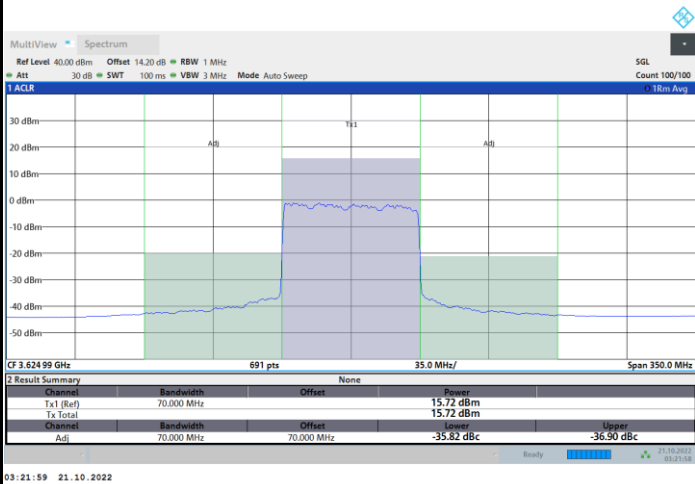

FR1 N77 / 70MHz / CP OFDM / 16QAM

Middle Channel

1RB0

1RBmax

Full RB