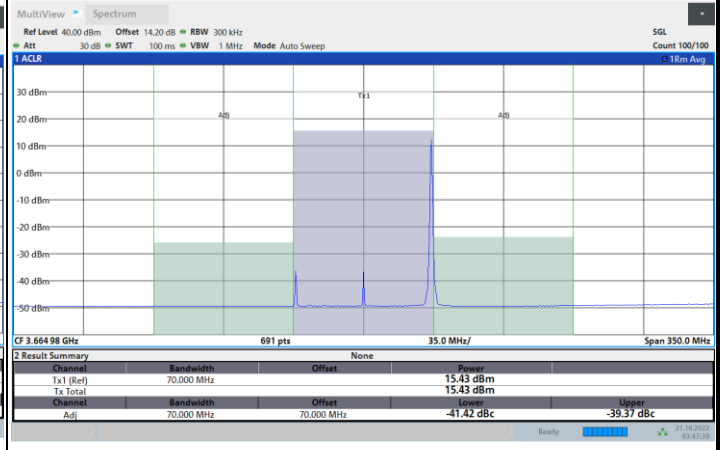

FR1 N77 / 70MHz / CP OFDM / QPSK

Highest Channel

1RB0

1RBmax