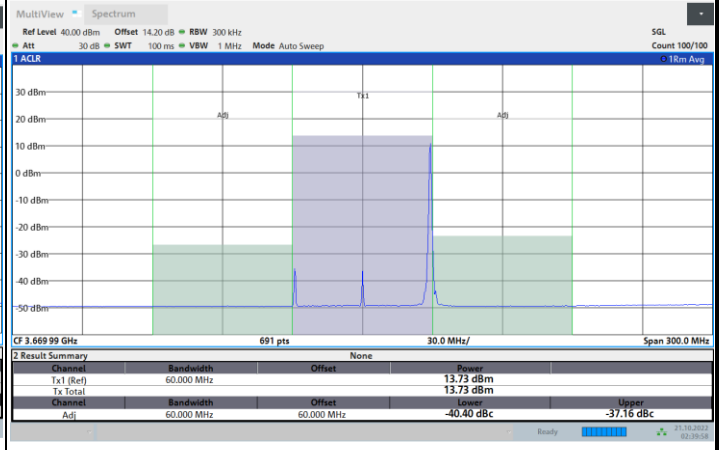

FR1 N77 / 60MHz / CP OFDM / 16QAM

Highest Channel

1RB0

1RBmax