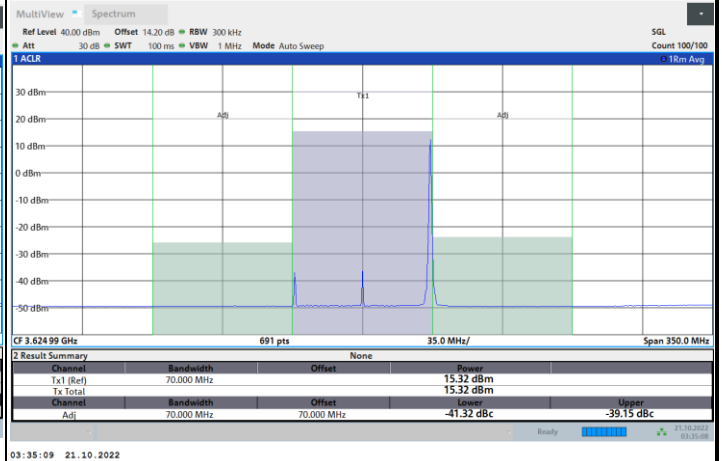

FR1 N77 / 70MHz / CP OFDM / 16QAM

Middle Channel

1RB0

1RBmax