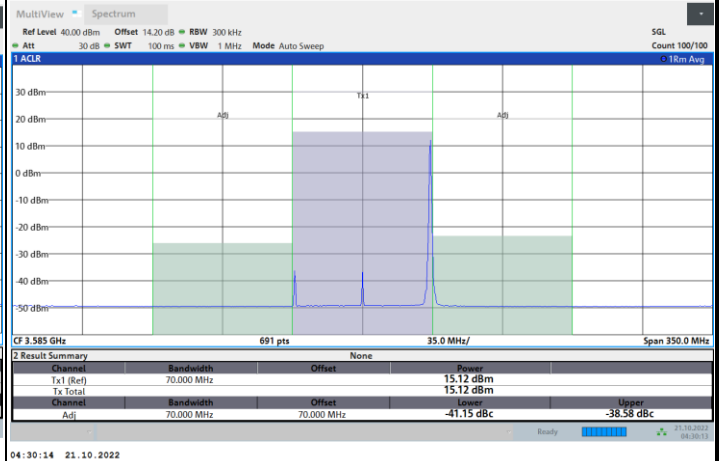

1RBmax

Full RB

FR1 N77 / 70MHz / CP OFDM / 16QAM

Lowest Channel

1RB0

1RBmax

Full RB

FR1 N77 / 70MHz / CP OFDM / 16QAM