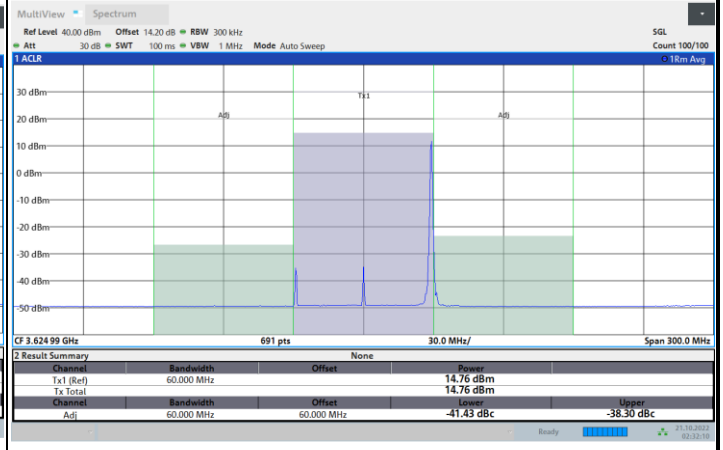

FR1 N77 / 60MHz / CP OFDM / 64QAM

Middle Channel

1RB0

1RBmax