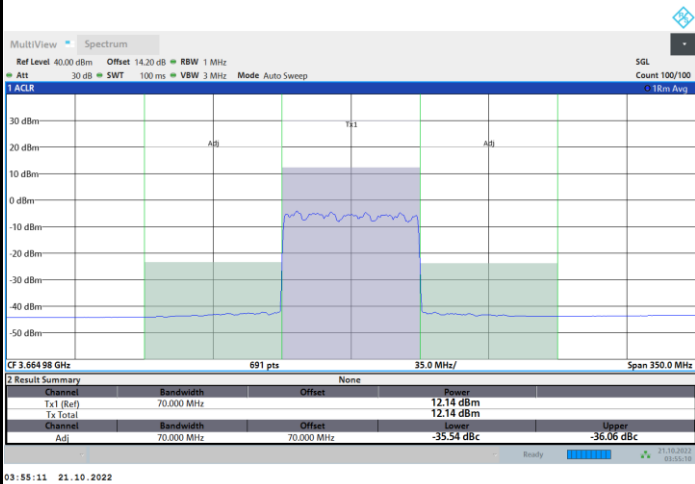

1RBmax

Full RB

FR1 N77 / 70MHz / CP OFDM / 256QAM

Highest Channel

1RB0

1RBmax

Full RB

FR1 N77 / 80MHz / CP OFDM / QPSK