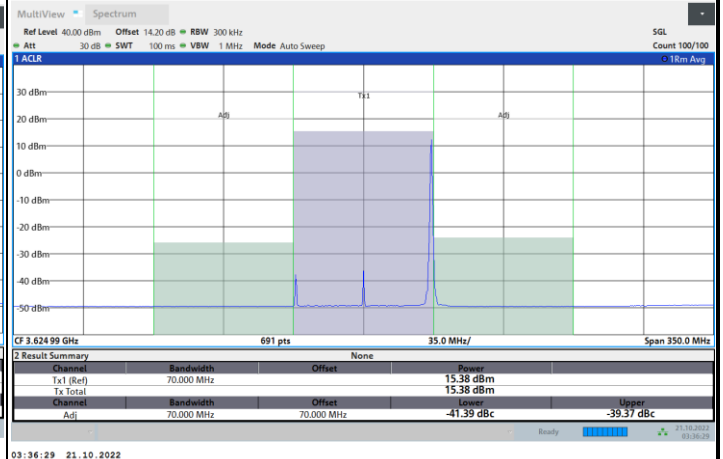

FR1 N77 / 70MHz / CP OFDM / QPSK

Middle Channel

1RB0

1RBmax