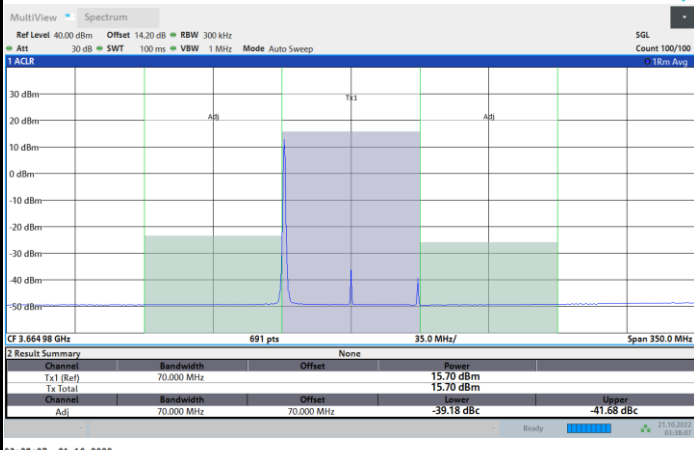

FR1 N77 / 70MHz / CP OFDM / QPSK

Highest Channel

1RB0

1RBmax