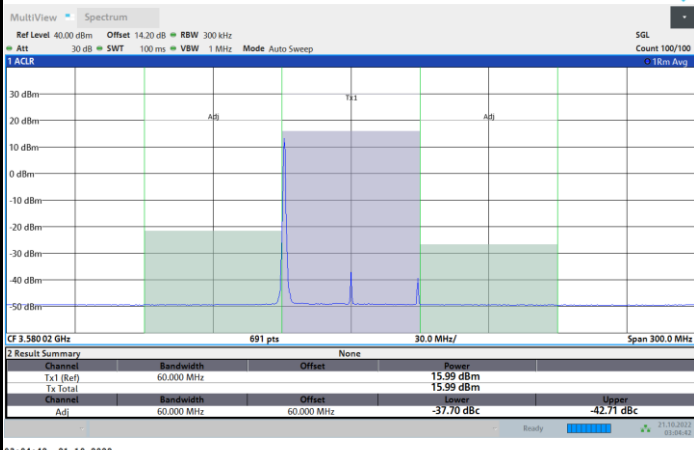

01:48:55 21.10.2022

01:48:17 21.10.2022

Full RB

01:52:35 21.10.2022

FR1 N77 / 60MHz / CP OFDM / QPSK

Lowest Channel

1RB0

1RBmax