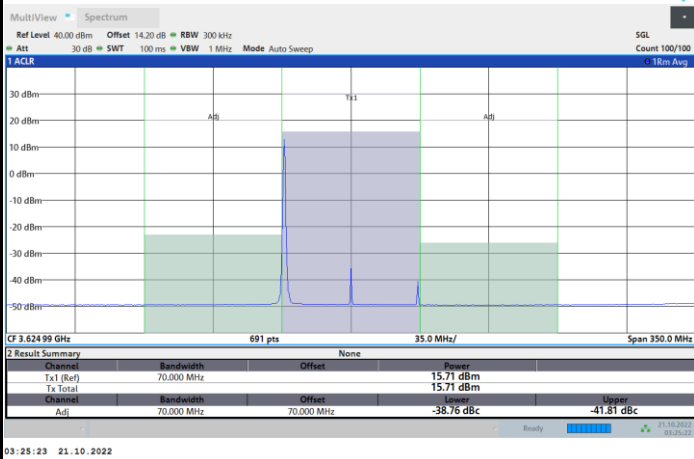

FR1 N77 / 70MHz / CP OFDM / QPSK

Middle Channel

1RB0

1RBmax