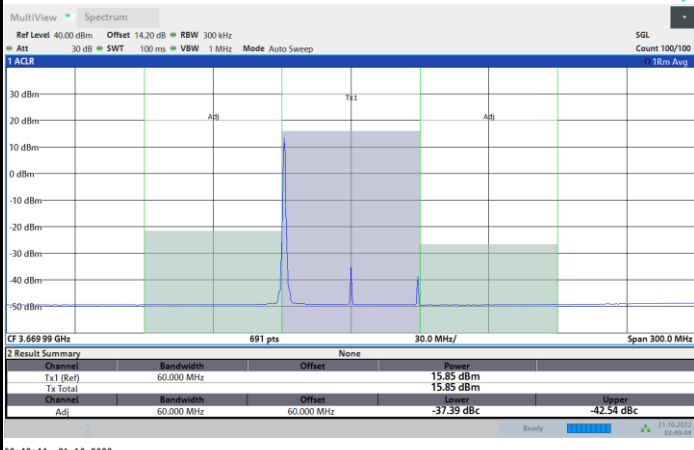

FR1 N77 / 60MHz / CP OFDM / QPSK

Highest Channel

1RB0

1RBmax