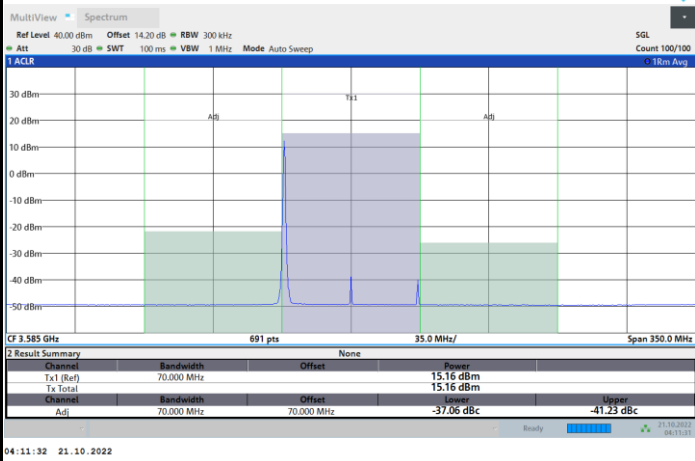

1RBmax

Full RB

FR1 N77 / 70MHz / CP OFDM / 16QAM

Lowest Channel

1RB0

1RBmax

Full RB

FR1 N77 / 70MHz / CP OFDM / 16QAM