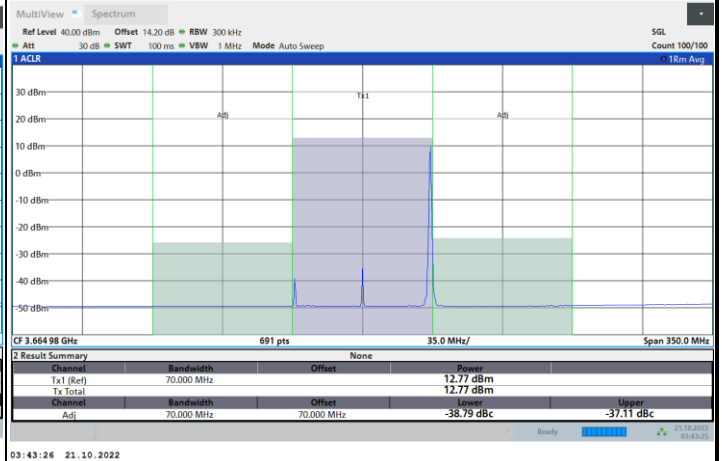

1RBmax

Full RB

FR1 N77 / 70MHz / CP OFDM / 256QAM

Highest Channel

1RB0

1RBmax

Full RB

FR1 N77 / 80MHz / CP OFDM / QPSK