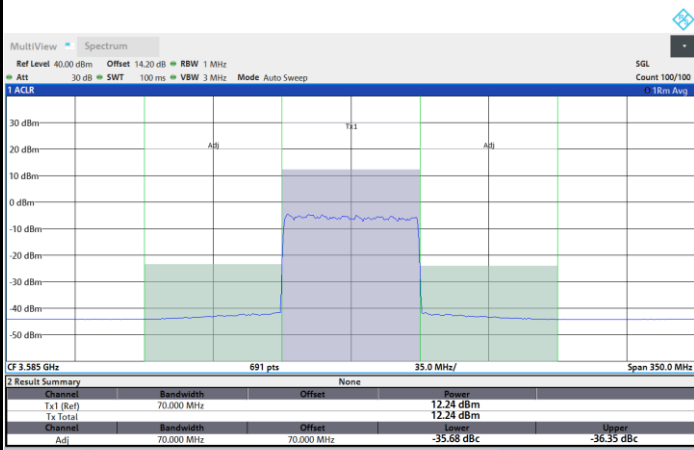

FR1 N77 / 70MHz / CP OFDM / 256QAM

Lowest Channel

1RB0

1RBmax

Full RB

FR1 N77 / 70MHz / CP OFDM / 256QAM

Middle Channel

1RB0