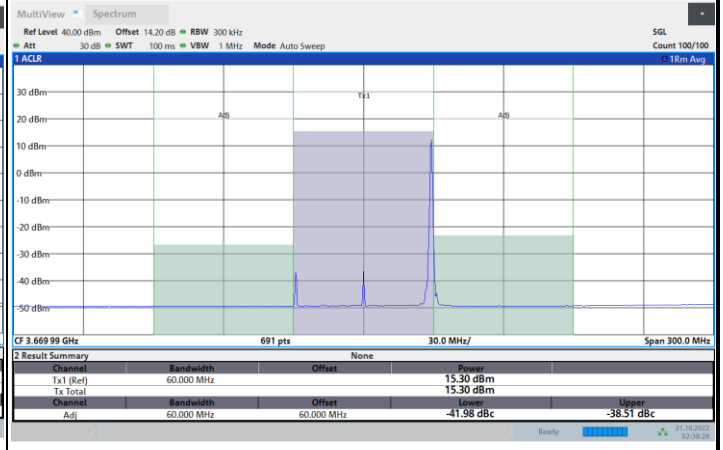

FR1 N77 / 60MHz / CP OFDM / QPSK

Highest Channel

1RB0

1RBmax