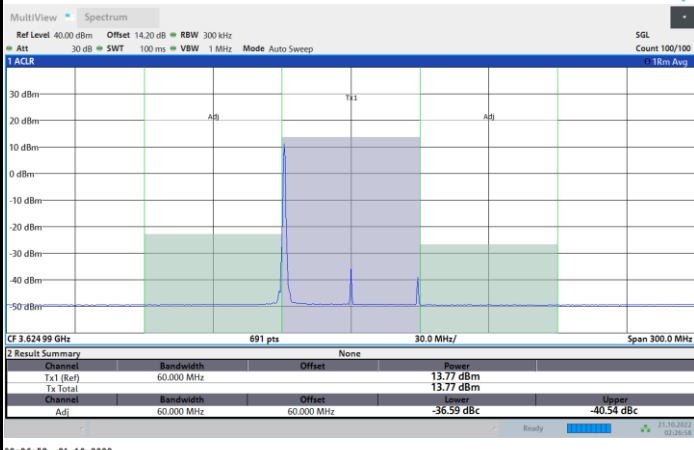

FR1 N77 / 60MHz / CP OFDM / 64QAM

Middle Channel

1RB0

1RBmax