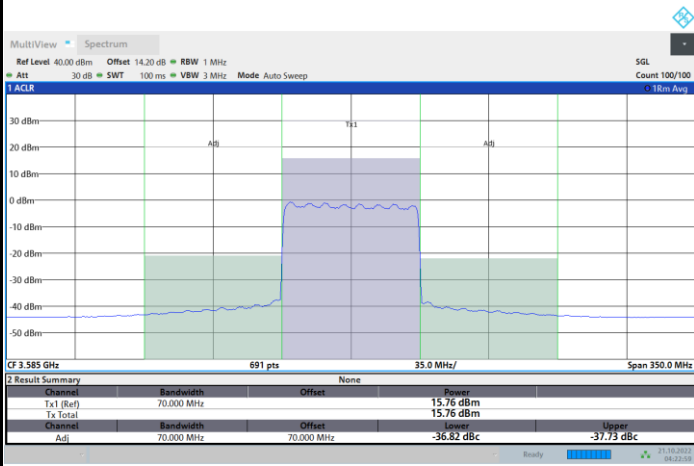

FR1 N77 / 70MHz / CP OFDM / QPSK

Lowest Channel

1RB0

1RBmax

04:13:07 21.10.2022

04:28:47 21.10.2022

Full RB

04:23:00 21.10.2022