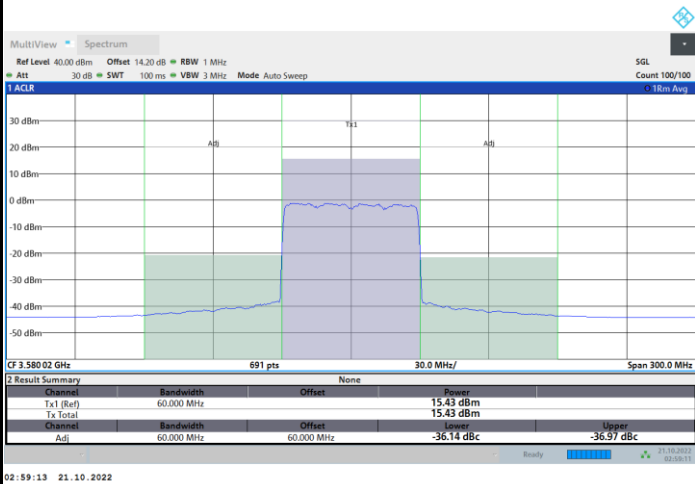

1RBmax

Full RB

FR1 N77 / 60MHz / CP OFDM / 64QAM

Lowest Channel

1RB0

1RBmax

Full RB

FR1 N77 / 60MHz / CP OFDM / 64QAM