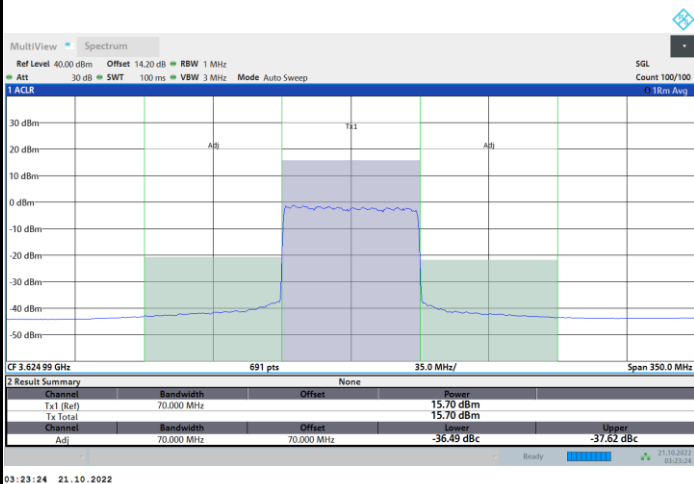

FR1 N77 / 70MHz / CP OFDM / QPSK

Middle Channel

1RB0

1RBmax

Full RB

FR1 N77 / 70MHz / CP OFDM / QPSK

Highest Channel

1RB0