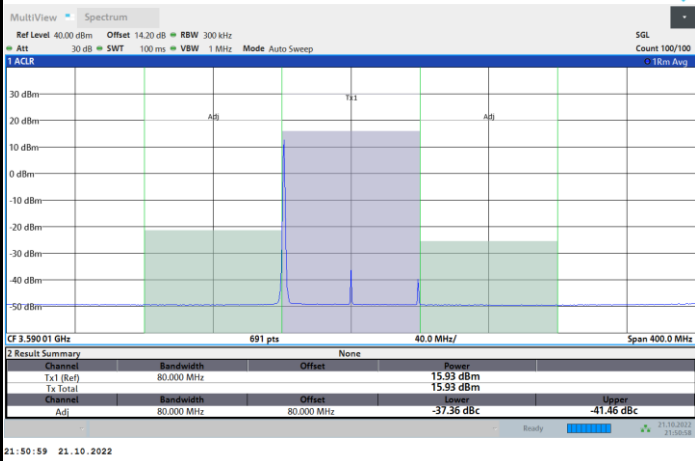

FR1 N77 / 80MHz / CP OFDM / QPSK

Lowest Channel

1RB0

1RBmax