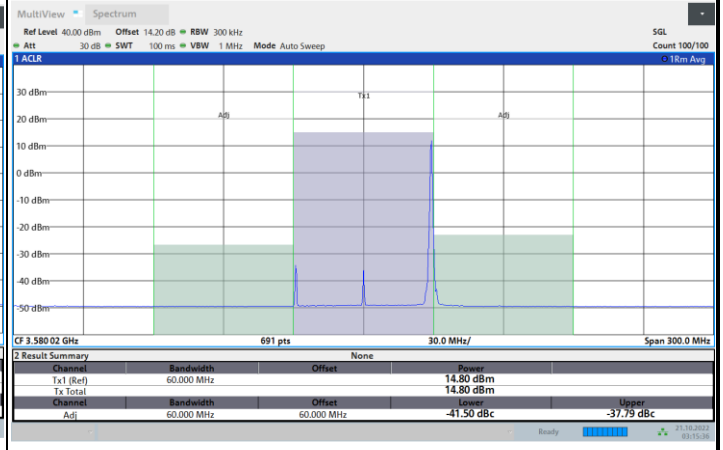

01:48:55 21.10.2022

01:48:17 21.10.2022

Full RB

01:52:35 21.10.2022

FR1 N77 / 60MHz / CP OFDM / QPSK

Lowest Channel

1RB0

1RBmax