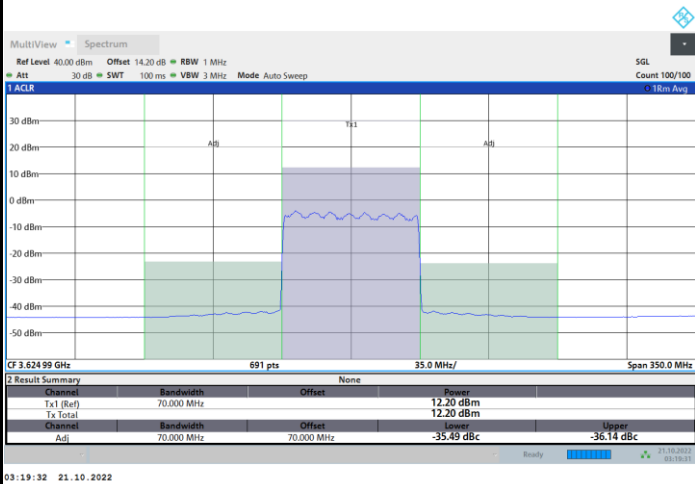

FR1 N77 / 70MHz / CP OFDM / 256QAM

Middle Channel

1RB0

1RBmax

Full RB