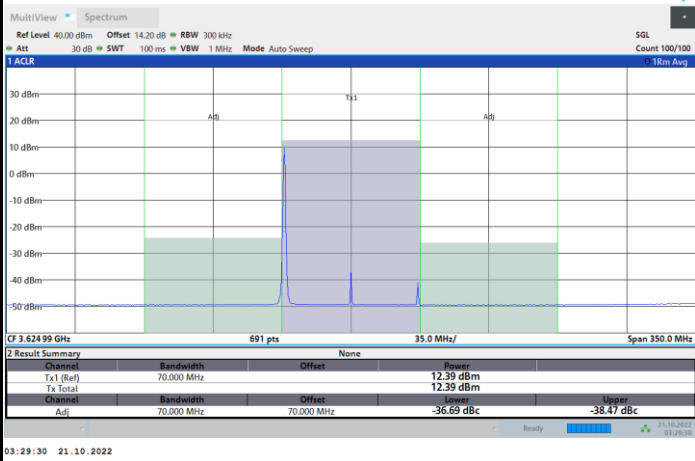

FR1 N77 / 70MHz / CP OFDM / 256QAM

Middle Channel

1RB0

1RBmax