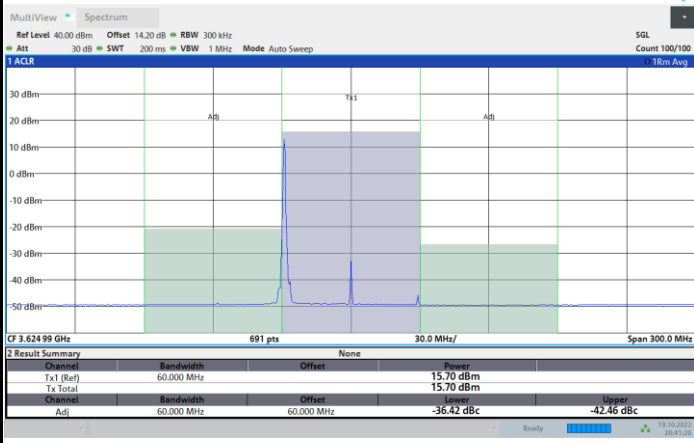

1RBmax

Full RB

FR1 N77 / 60MHz / CP OFDM / QPSK

Middle Channel

1RB0

1RBmax

Full RB

FR1 N77 / 60MHz / CP OFDM / QPSK