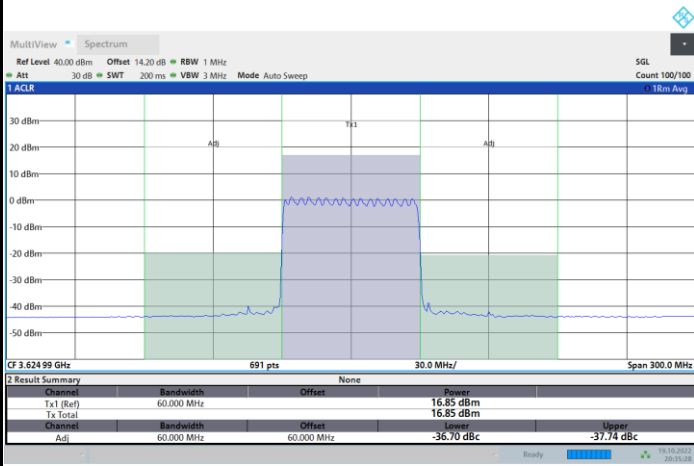

1RBmax

Full RB

FR1 N77 / 60MHz / CP OFDM / QPSK

Middle Channel

1RB0

1RBmax

Full RB

FR1 N77 / 60MHz / CP OFDM / QPSK