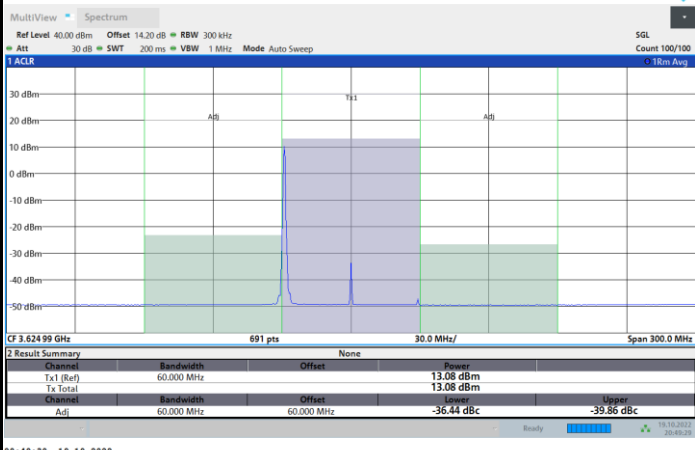

FR1 N77 / 60MHz / CP OFDM / 256QAM

Middle Channel

1RB0

1RBmax