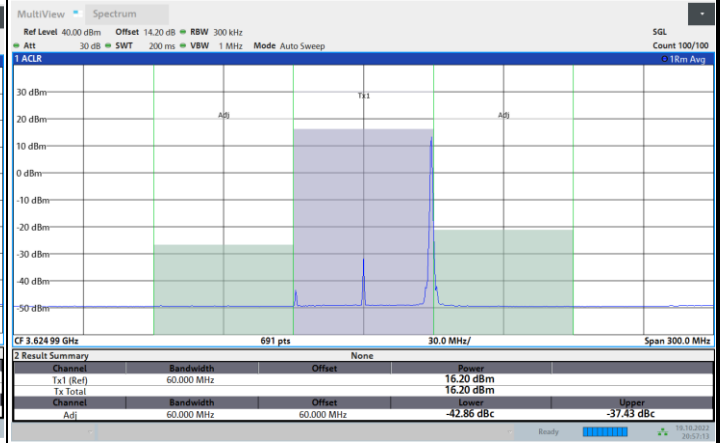

1RBmax

Full RB

FR1 N77 / 60MHz / CP OFDM / QPSK

Middle Channel

1RB0

1RBmax

Full RB

FR1 N77 / 60MHz / CP OFDM / QPSK