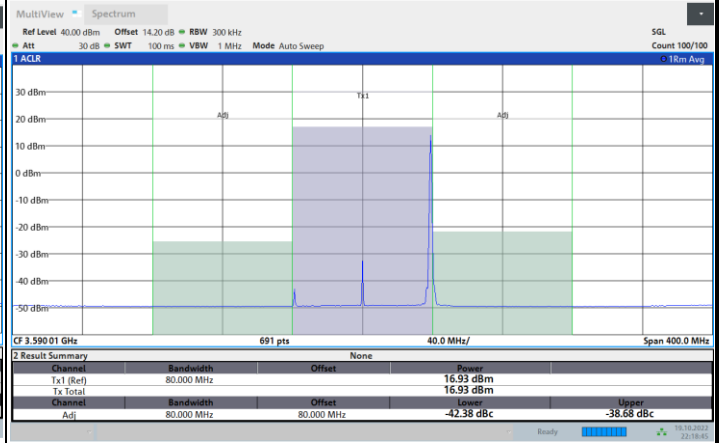

1RB0

1RBmax

Full RB

FR1 N77 / 80MHz / CP OFDM / QPSK

Lowest Channel

1RB0

1RBmax

Full RB