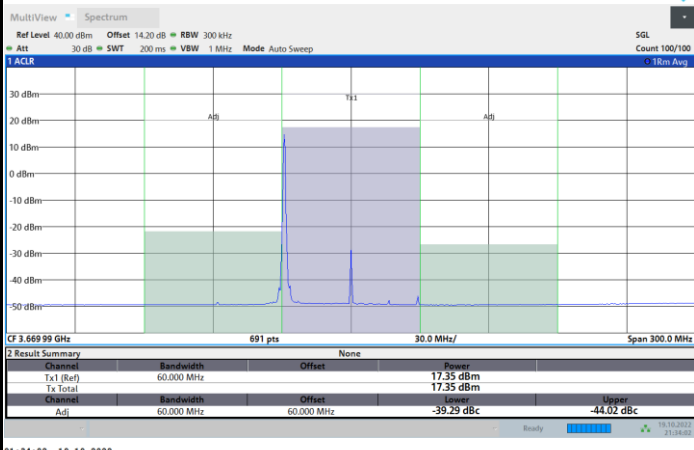

FR1 N77 / 60MHz / CP OFDM / QPSK

Highest Channel

1RB0

1RBmax