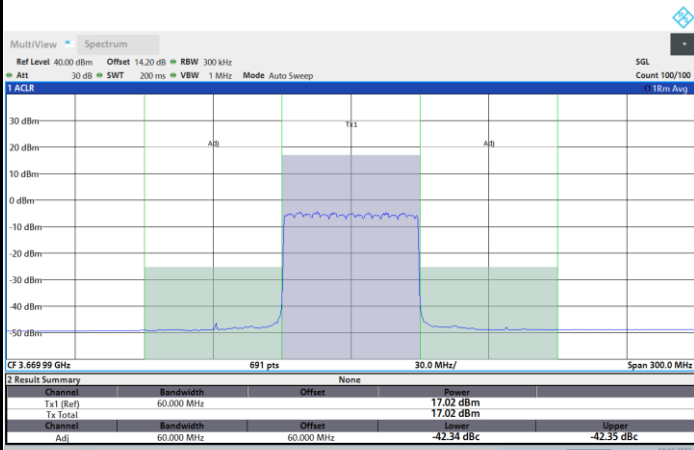

FR1 N77 / 60MHz / CP OFDM / QPSK

Highest Channel

1RB0

1RBmax

Full RB