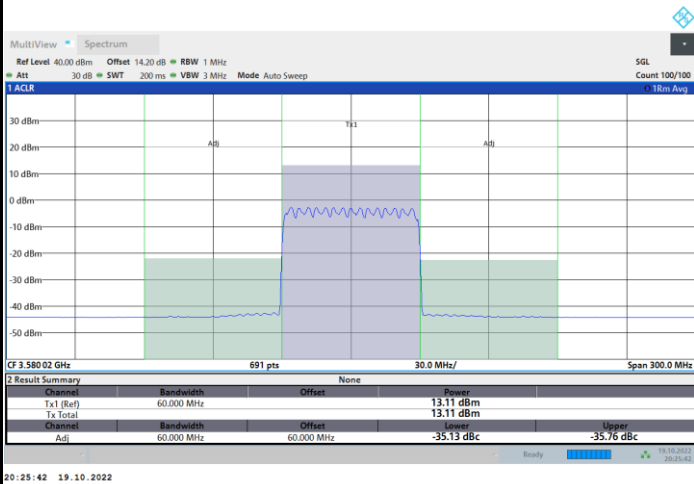

FR1 N77 / 60MHz / CP OFDM / 256QAM

Lowest Channel

1RB0

1RBmax

Full RB

FR1 N77 / 60MHz / CP OFDM / 256QAM

Middle Channel

1RB0