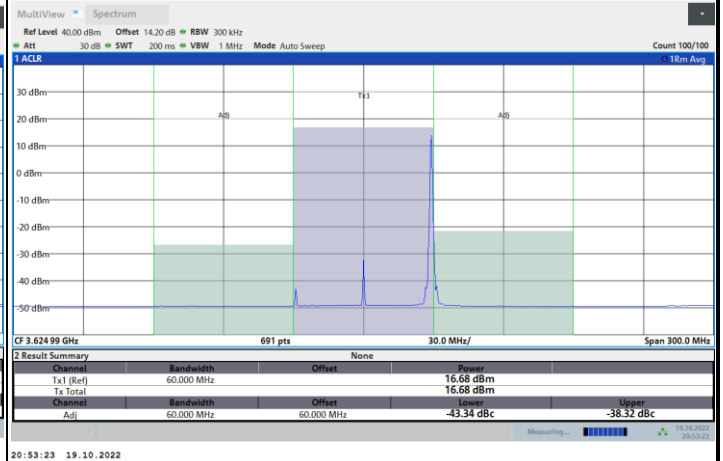

FR1 N77 / 60MHz / CP OFDM / 64QAM

Middle Channel

1RB0

1RBmax