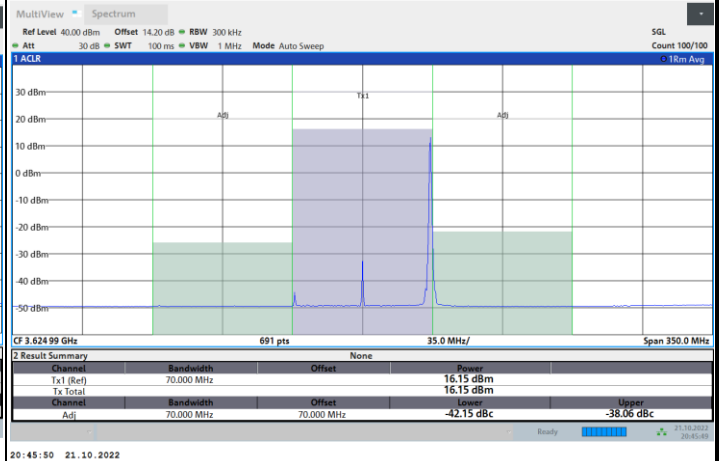

1RB0

1RBmax

Full RB

FR1 N77 / 70MHz / CP OFDM / 16QAM

Middle Channel

1RB0

1RBmax

Full RB