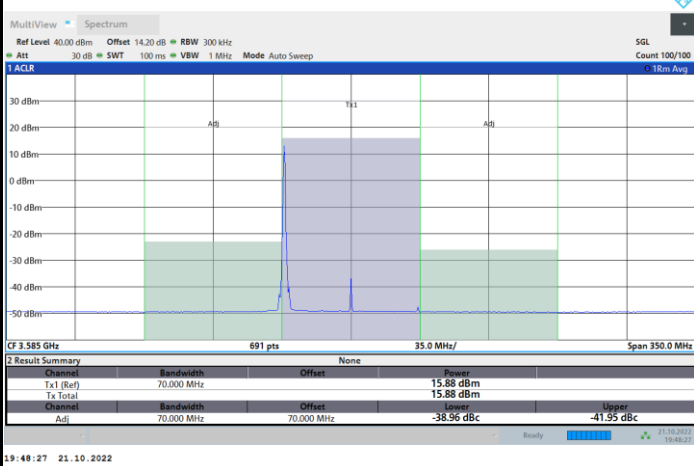

FR1 N77 / 70MHz / CP OFDM / QPSK

Lowest Channel

1RB0

1RBmax