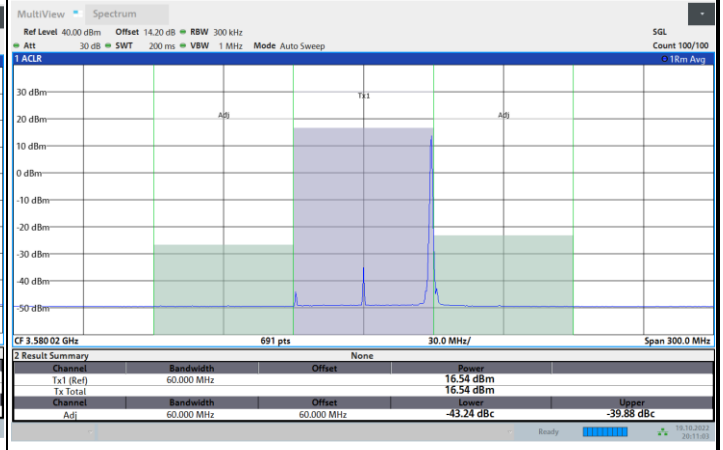

FR1 N77 / 60MHz / CP OFDM / 64QAM

Lowest Channel

1RB0

1RBmax