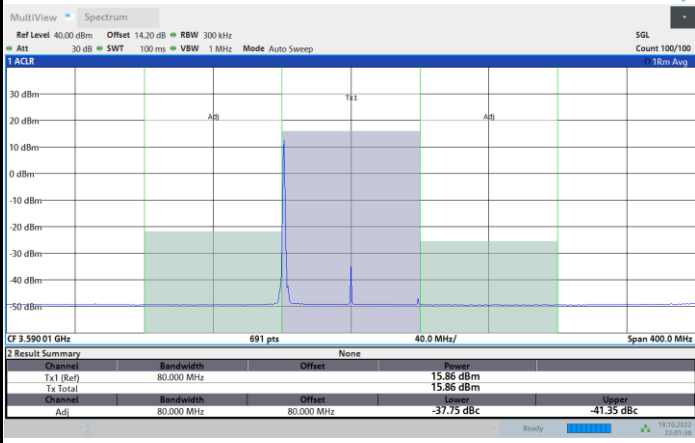

1RB0

1RBmax

Full RB

FR1 N77 / 80MHz / CP OFDM / QPSK

Lowest Channel

1RB0

1RBmax

Full RB