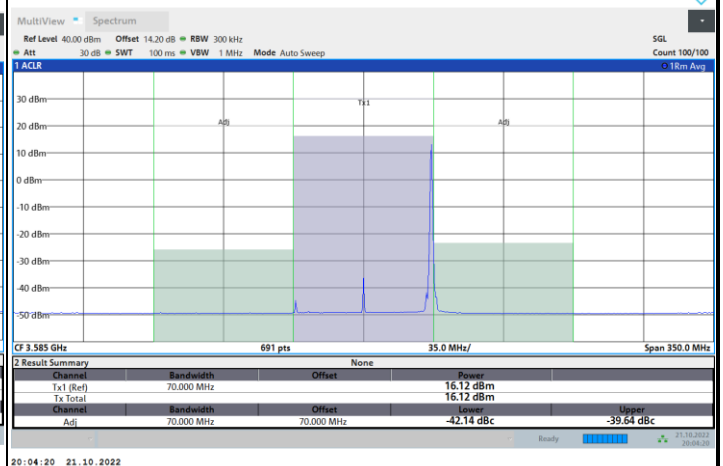

FR1 N77 / 70MHz / CP OFDM / QPSK

Lowest Channel

1RB0

1RBmax