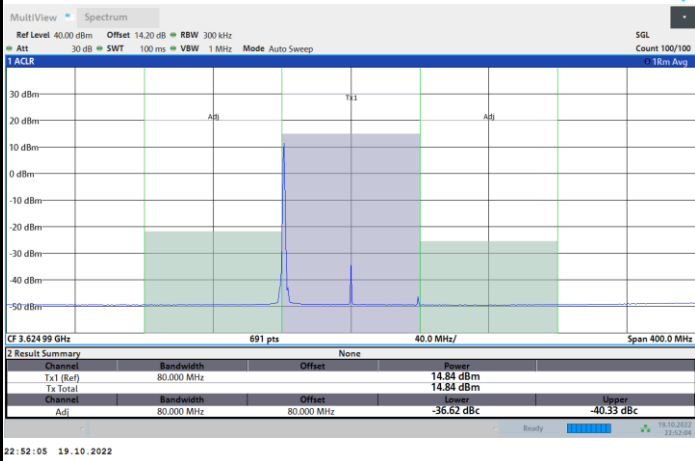

FR1 N77 / 80MHz / CP OFDM / QPSK

Middle Channel

1RB0

1RBmax