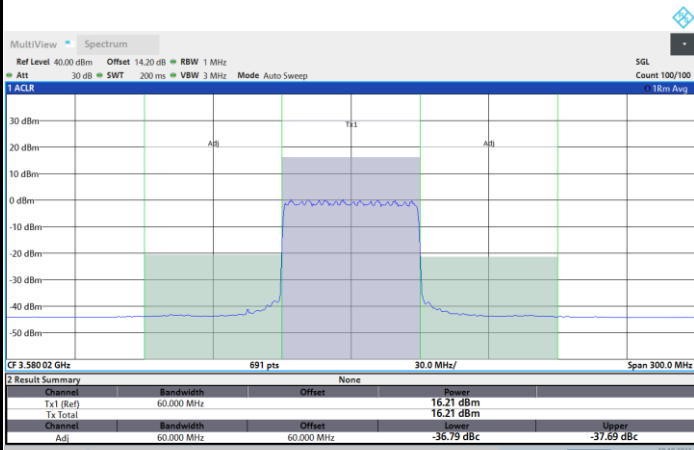

1RB0

1RBmax

19:54:17 19.10.2022

20:11:03 19.10.2022

Full RB

20:37:26 19.10.2022

FR1 N77 / 60MHz / CP OFDM / 64QAM

Middle Channel