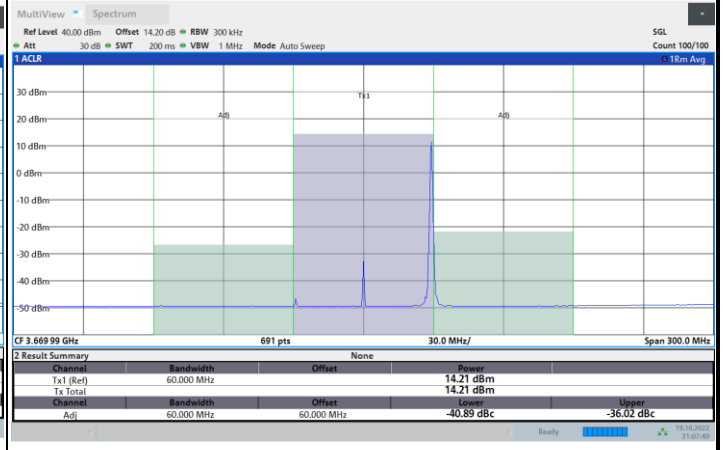

1RBmax

Full RB

FR1 N77 / 60MHz / CP OFDM / 256QAM

Highest Channel

1RB0

1RBmax

Full RB

FR1 N77 / 70MHz / CP OFDM / QPSK