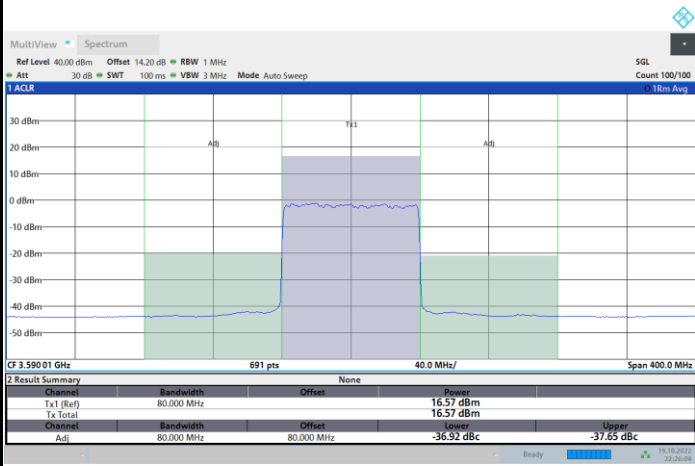

1RB0

1RBmax

Full RB

FR1 N77 / 80MHz / CP OFDM / QPSK

Lowest Channel

1RB0

1RBmax

Full RB