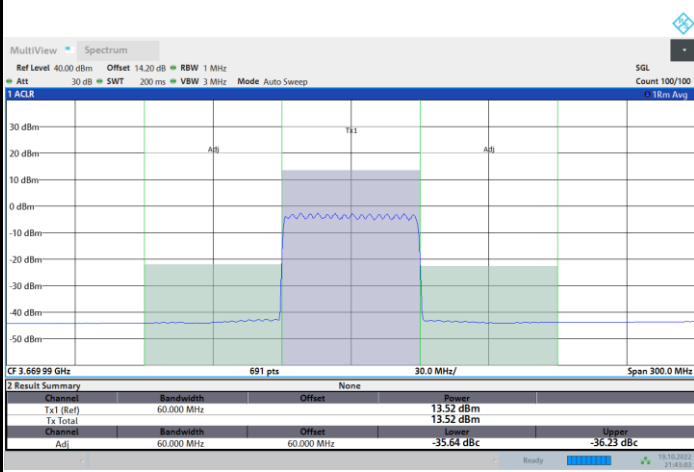

1RBmax

Full RB

FR1 N77 / 60MHz / CP OFDM / 256QAM

Highest Channel

1RB0

1RBmax

Full RB

FR1 N77 / 70MHz / CP OFDM / QPSK