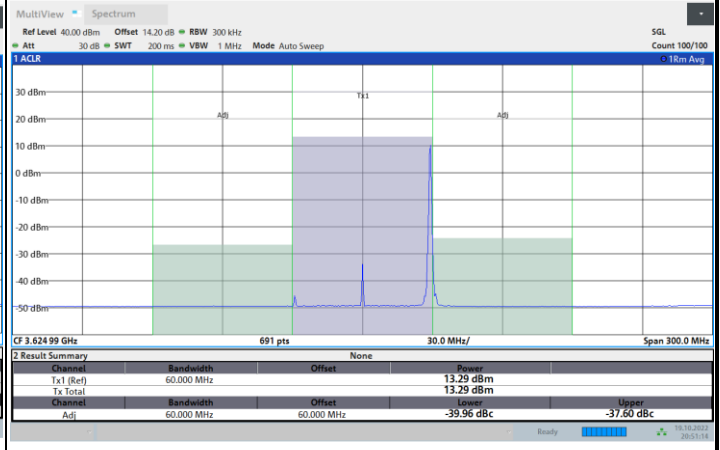

FR1 N77 / 60MHz / CP OFDM / 256QAM

Middle Channel

1RB0

1RBmax