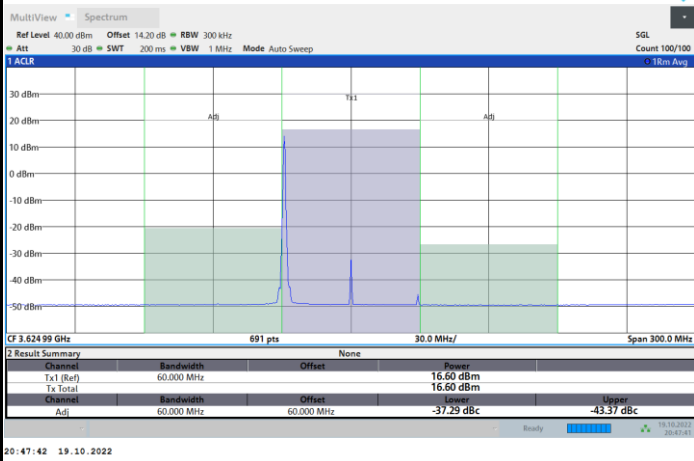

FR1 N77 / 60MHz / CP OFDM / 64QAM

Middle Channel

1RB0

1RBmax