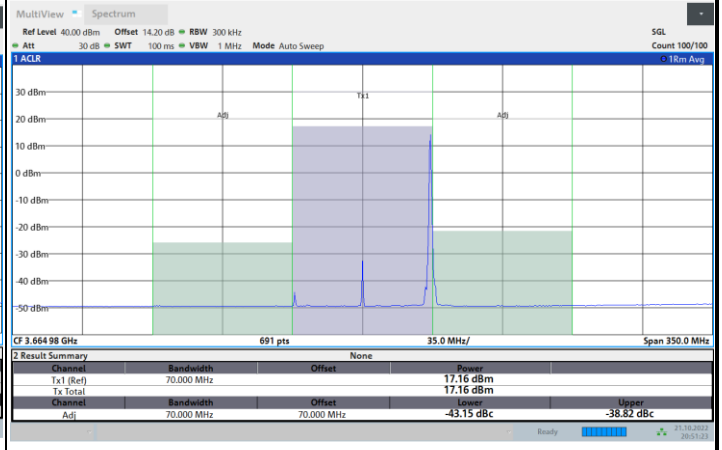

FR1 N77 / 70MHz / CP OFDM / 16QAM

Highest Channel

1RB0

1RBmax