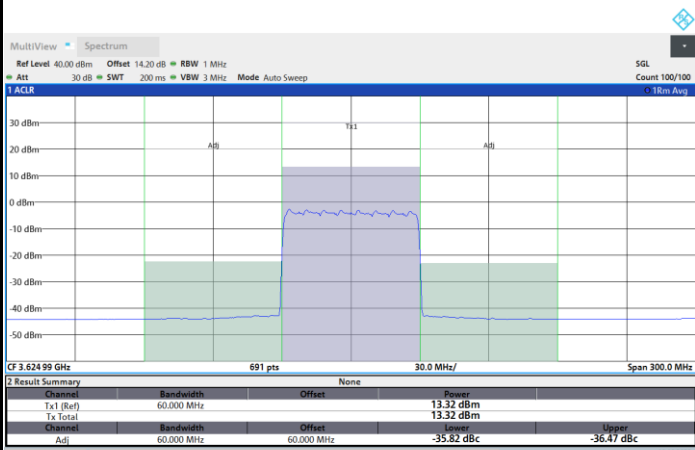

FR1 N77 / 60MHz / CP OFDM / 256QAM

Middle Channel

1RB0

1RBmax

Full RB