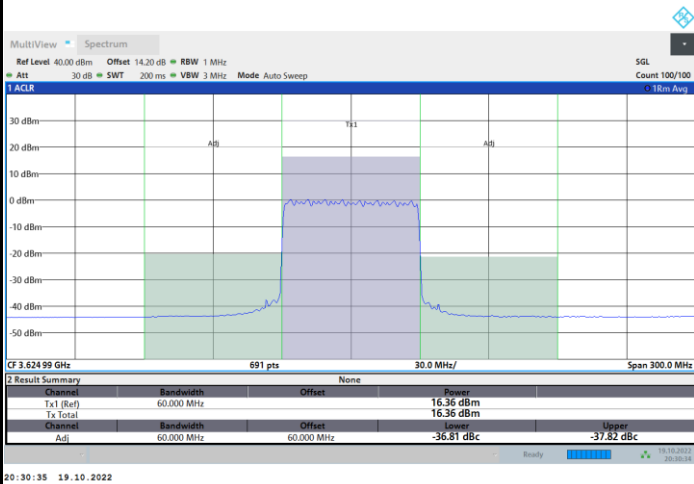

FR1 N77 / 60MHz / CP OFDM / 64QAM

Middle Channel

1RB0

1RBmax

Full RB