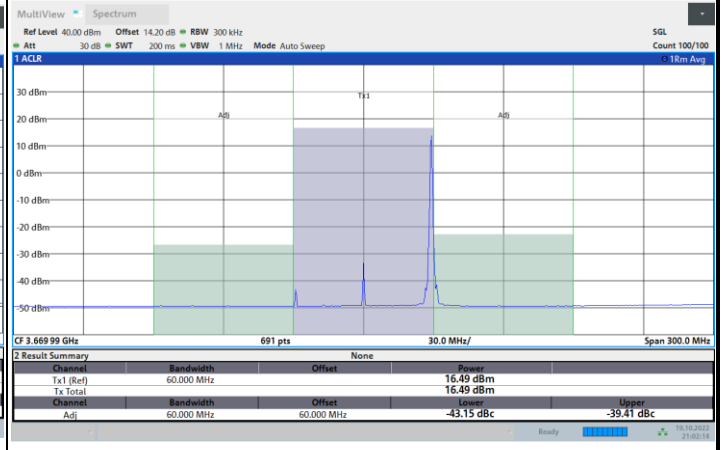

FR1 N77 / 60MHz / CP OFDM / QPSK

Highest Channel

1RB0

1RBmax