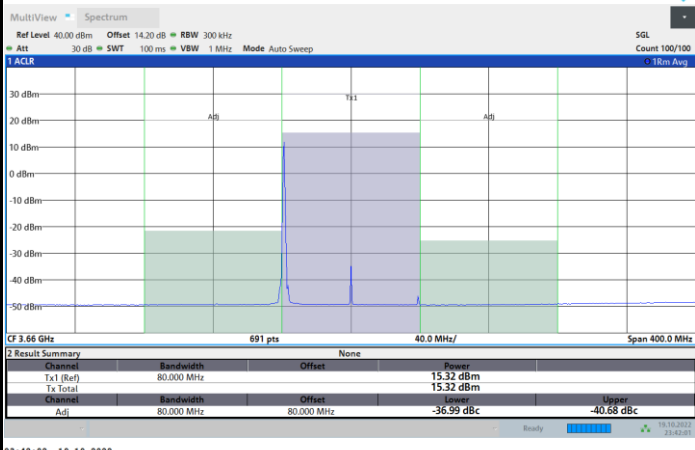

FR1 N77 / 80MHz / CP OFDM / QPSK

Highest Channel

1RB0

1RBmax