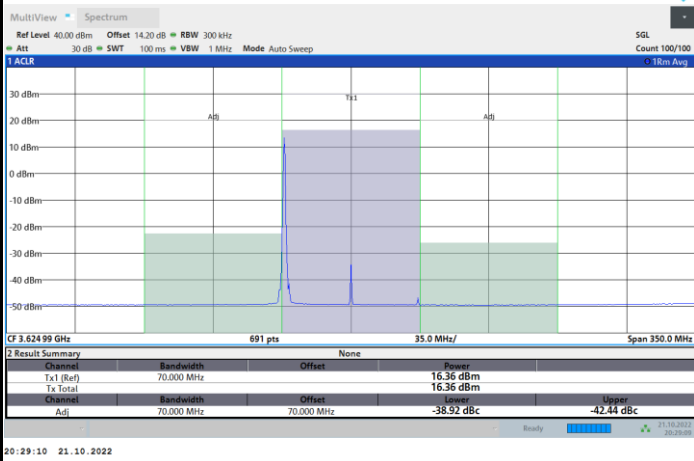

1RBmax

Full RB

FR1 N77 / 70MHz / CP OFDM / 64QAM

Middle Channel

1RB0

1RBmax

Full RB

FR1 N77 / 70MHz / CP OFDM / 64QAM