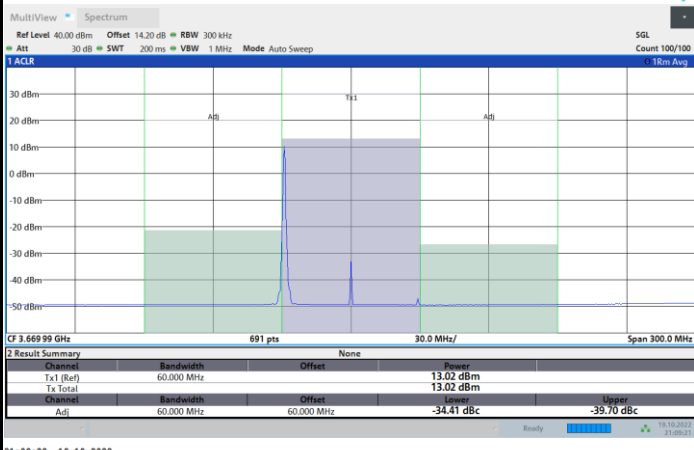

1RBmax

Full RB

FR1 N77 / 60MHz / CP OFDM / 256QAM

Highest Channel

1RB0

1RBmax

Full RB

FR1 N77 / 70MHz / CP OFDM / QPSK