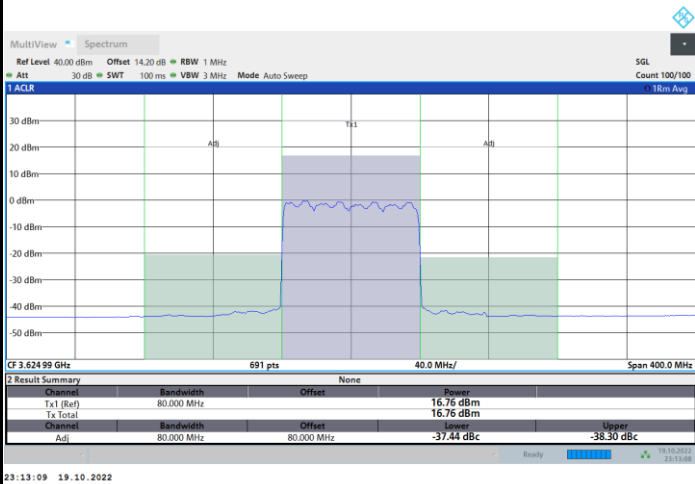

FR1 N77 / 80MHz / CP OFDM / QPSK

Middle Channel

1RB0

1RBmax

Full RB

FR1 N77 / 80MHz / CP OFDM / QPSK

Highest Channel

1RB0