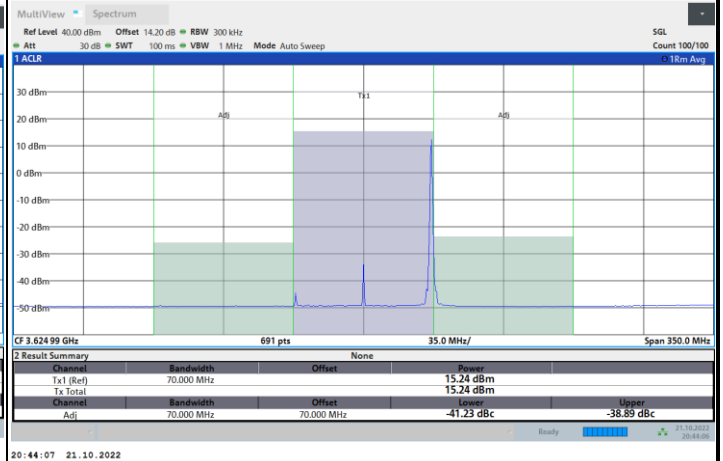

1RBmax

Full RB

FR1 N77 / 70MHz / CP OFDM / 64QAM

Middle Channel

1RB0

1RBmax

Full RB

FR1 N77 / 70MHz / CP OFDM / 64QAM