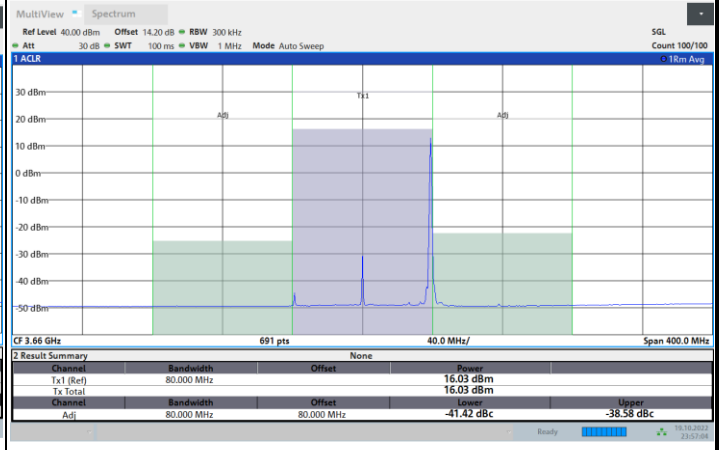

FR1 N77 / 80MHz / CP OFDM / QPSK

Highest Channel

1RB0

1RBmax