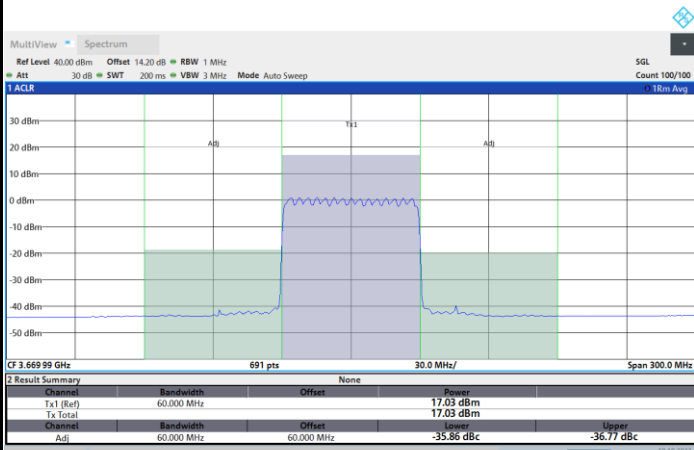

1RB0

1RBmax

21:30:54 19.10.2022

21:04:13 19.10.2022

Full RB

21:38:27 19.10.2022

FR1 N77 / 60MHz / CP OFDM / 64QAM

Lowest Channel