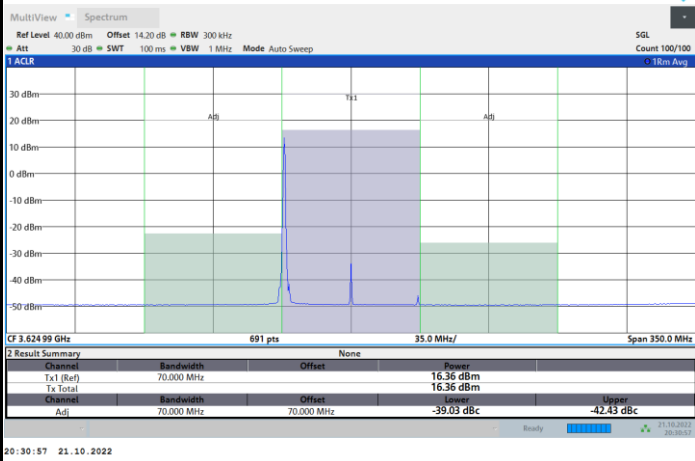

1RB0

1RBmax

Full RB

FR1 N77 / 70MHz / CP OFDM / 16QAM

Middle Channel

1RB0

1RBmax

Full RB