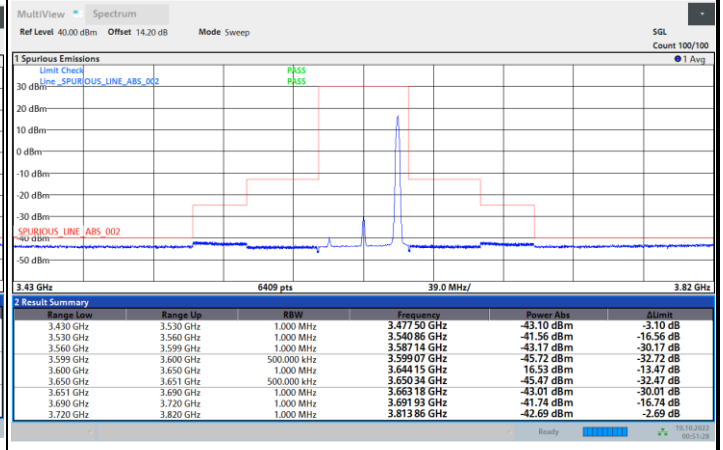

Full RB

01:05:54 19.10.2022

FR1 N77 / 40MHz / CP OFDM / 64QAM

Middle Channel

1RB0

1RBmax

Full RB

FR1 N77 / 40MHz / CP OFDM / 64QAM