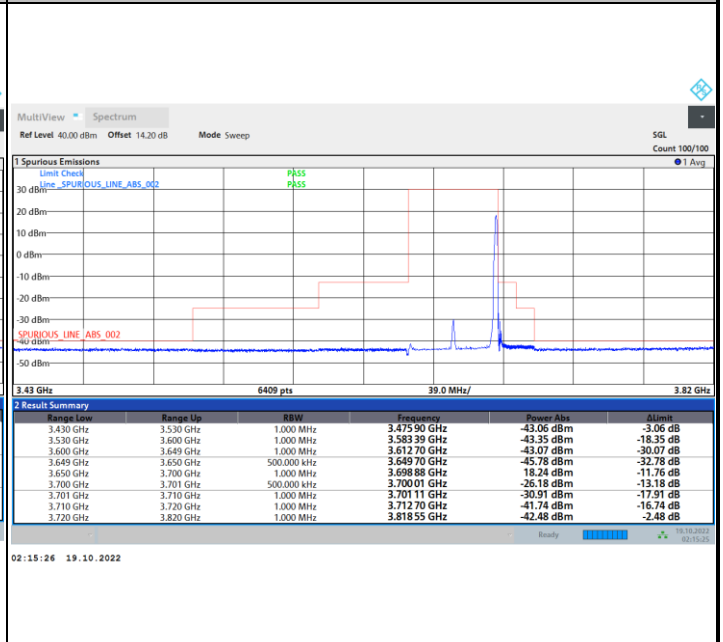

FR1 N77 / 50MHz / CP OFDM / QPSK

Highest Channel

1RB0

1RBmax