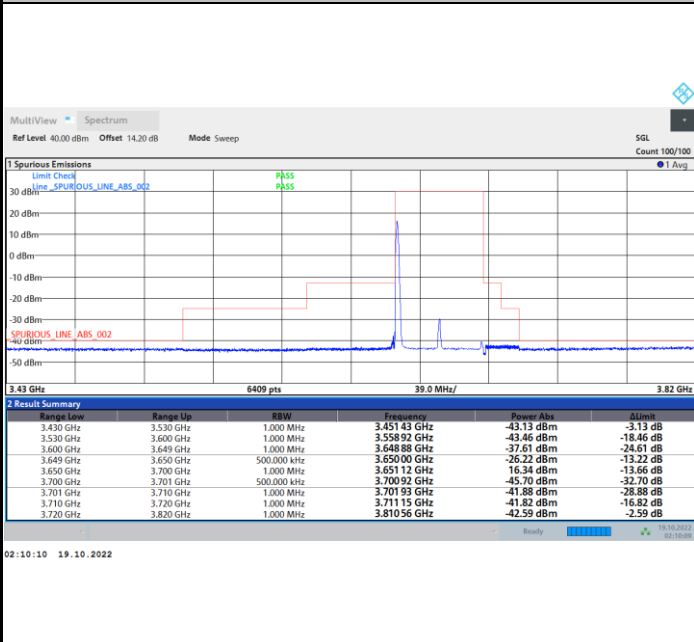

FR1 N77 / 50MHz / CP OFDM / QPSK

Highest Channel

1RB0

1RBmax