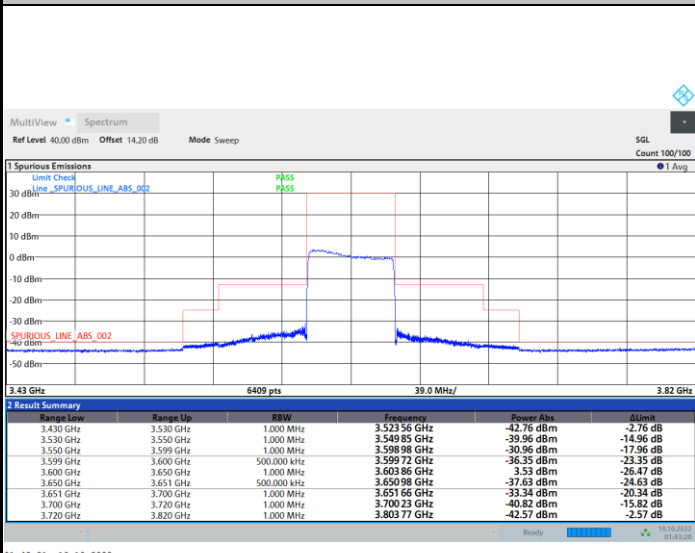

FR1 N77 / 50MHz / CP OFDM / QPSK

Middle Channel

1RB0

1RBmax

Full RB

FR1 N77 / 50MHz / CP OFDM / QPSK

Highest Channel

1RB0