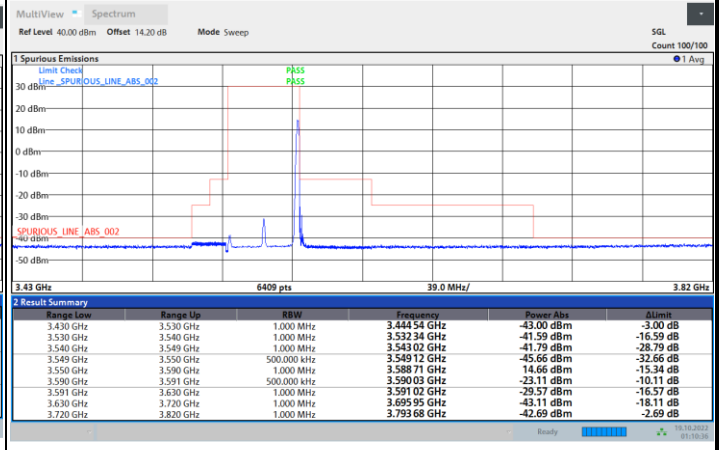

1RBmax

Full RB

FR1 N77 / 40MHz / CP OFDM / 64QAM

Lowest Channel

1RB0

1RBmax

01:08:45 19.10.2022

01:10:37 19.10.2022