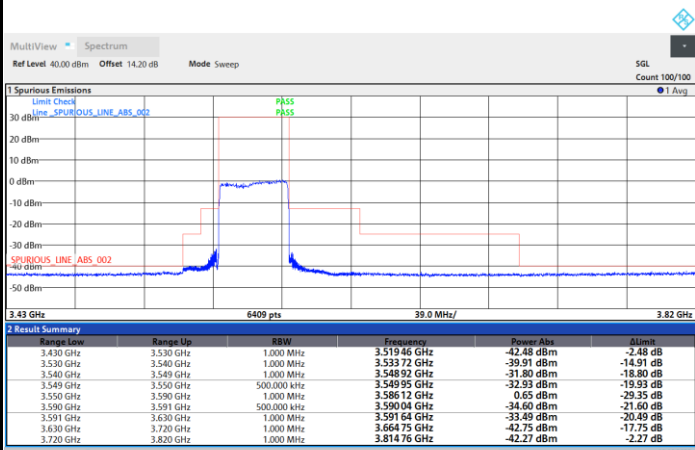

FR1 N77 / 40MHz / CP OFDM / 64QAM

Lowest Channel

1RB0

1RBmax

01:08:45 19.10.2022

01:10:37 19.10.2022

Full RB

01:05:54 19.10.2022