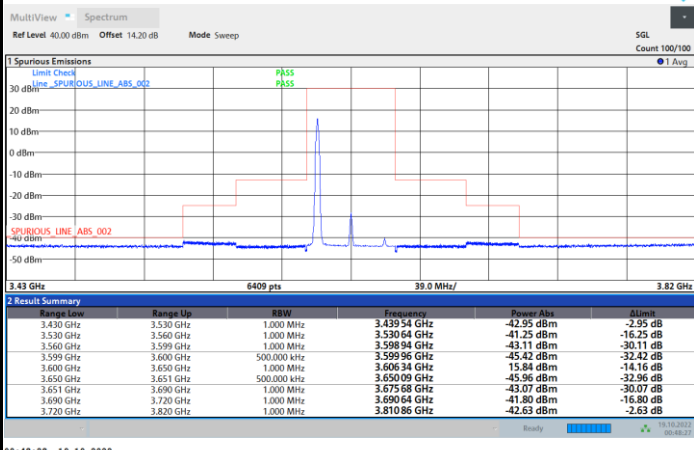

Full RB

01:05:54 19.10.2022

FR1 N77 / 40MHz / CP OFDM / 64QAM

Middle Channel

1RB0

1RBmax

Full RB

FR1 N77 / 40MHz / CP OFDM / 64QAM