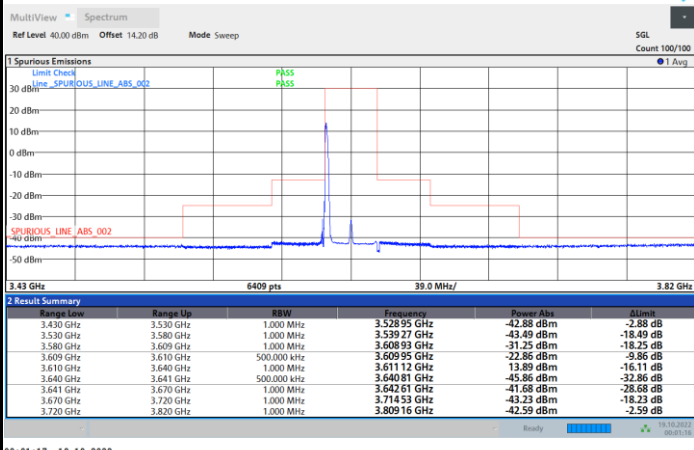

1RBmax

Full RB

FR1 N77 / 30MHz / CP OFDM / 256QAM

Middle Channel

1RB0

1RBmax

Full RB

FR1 N77 / 30MHz / CP OFDM / 256QAM