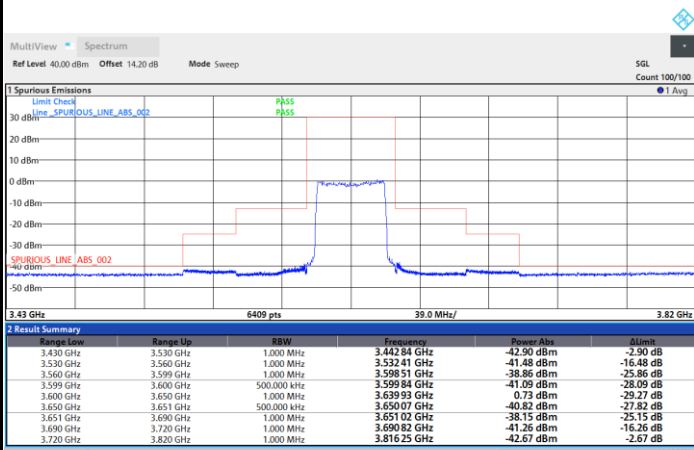

Full RB

01:05:54 19.10.2022

FR1 N77 / 40MHz / CP OFDM / 64QAM

Middle Channel

1RB0

1RBmax

Full RB

FR1 N77 / 40MHz / CP OFDM / 64QAM