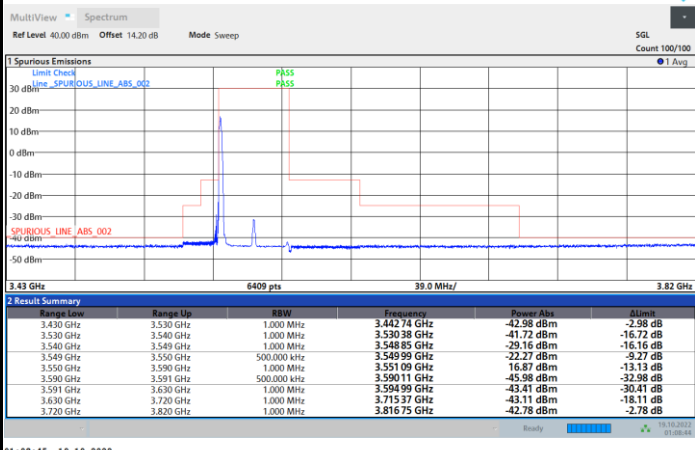

1RBmax

Full RB

FR1 N77 / 40MHz / CP OFDM / 64QAM

Lowest Channel

1RB0

1RBmax

01:08:45 19.10.2022

01:10:37 19.10.2022